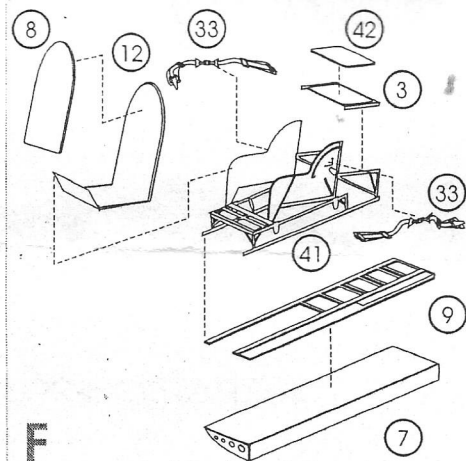

Dornier Do-17 E/F

doporučené stavebnice
recommended kits
recommandée pour

Airfix
Búlek

- all EXTRATECH
EXTRATECH parts
pièces EXTRATECH
- all stavebnice
kit parts
pièces du kit
- Odšnout
Remove
Détacher
- symetrická montáž
symmetrical assembly
montage symétrique
- volba
optional
facultatif