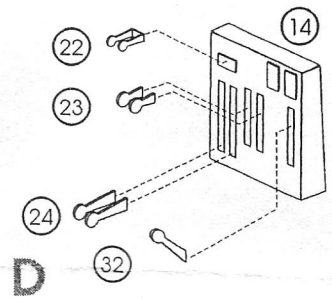

Dornier Do-17 E/F

doporučené stavebnice
recommended kits
recommandée pour

Airfix
Búlek

- all EXTRATECH
EXTRATECH parts
pièces EXTRATECH
- all stavebnice
kit parts
pièces du kit
- Odšnout
Remove
Détacher
- symetrická montáž
symmetrical assembly
montage symétrique
- volba
optional
facultatif