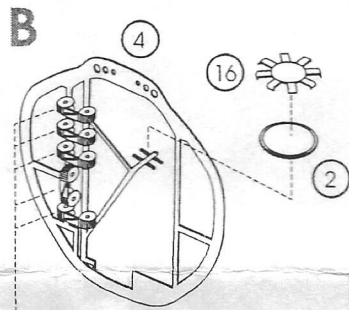

Dornier Do-17 E/F

doporučené stavebnice
recommended kits
recommandée pour

Airfix
Búlek

- all EXTRATECH
EXTRATECH parts
pièces EXTRATECH
- all stavebnice
kit parts
pièces du kit
- Odšnout
Remove
Détacher
- symetrická montáž
symmetrical assembly
montage symétrique
- volba
optional
facultatif