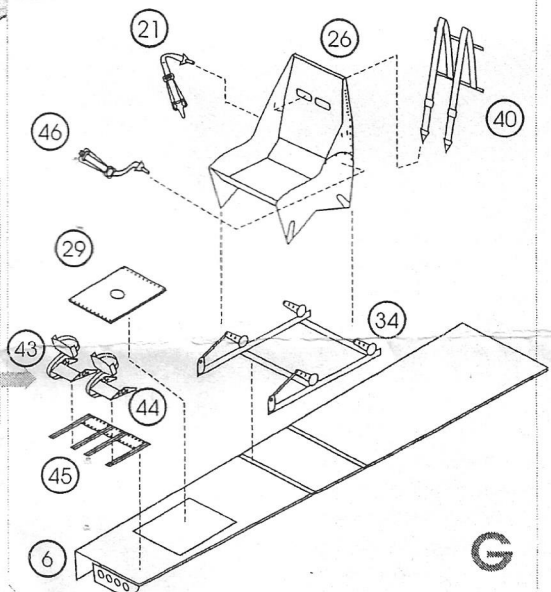

Dornier Do-17 E/F

doporučené stavebnice
recommended kits
recommandée pour

Airfix
Búlek

- all EXTRATECH
EXTRATECH parts
pièces EXTRATECH
- all stavebnice
kit parts
pièces du kit
- Odšnout
Remove
Détacher
- symetrická montáž
symmetrical assembly
montage symétrique
- volba
optional
facultatif