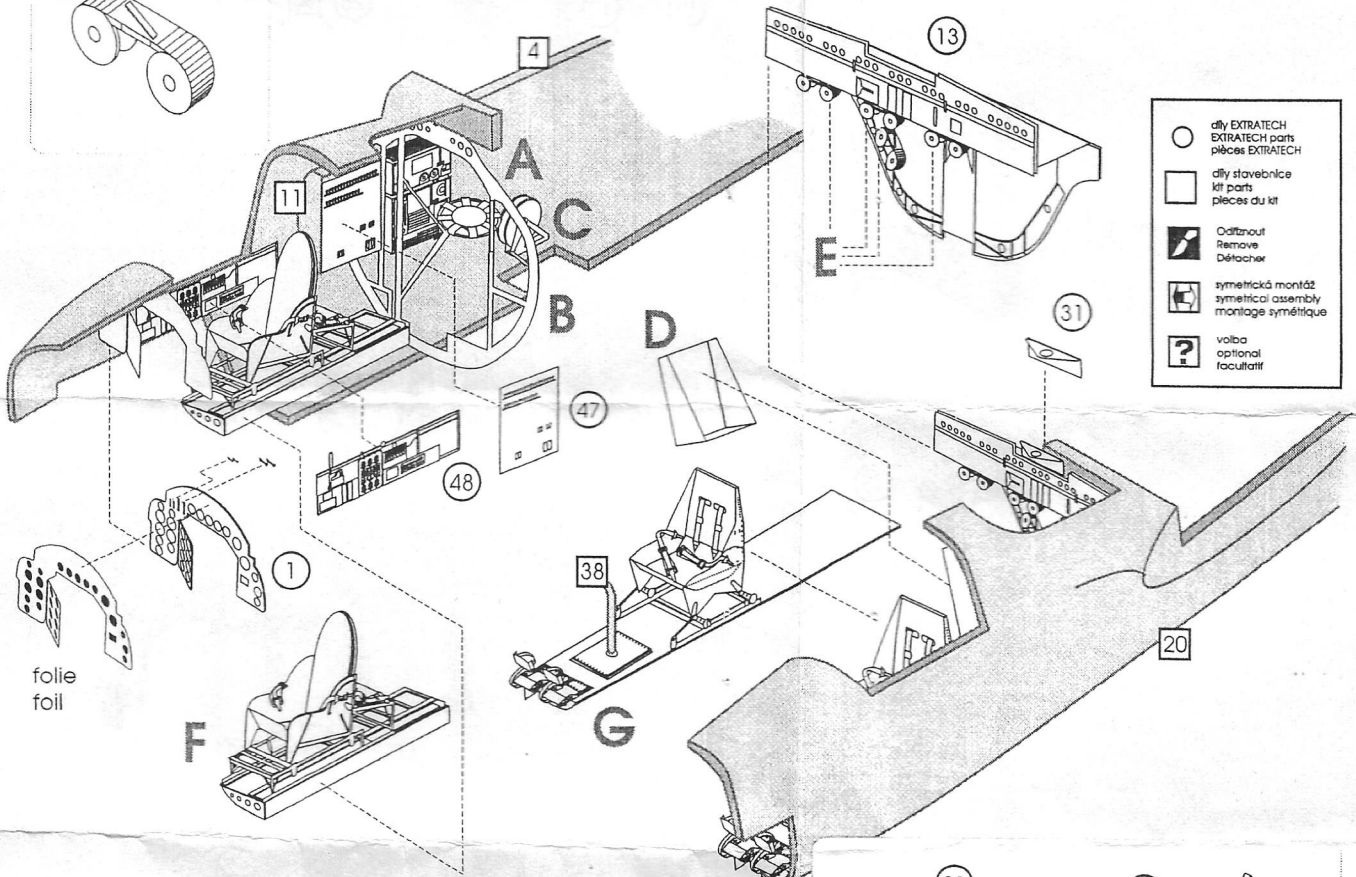

Dornier Do-17 E/F

doporučené stavebnice
recommended kits
recommandée pour

Airfix
Búlek

- all EXTRATECH
EXTRATECH parts
pièces EXTRATECH
- all stavebnice
kit parts
pièces du kit
- Odšnout
Remove
Détacher
- symetrická montáž
symmetrical assembly
montage symétrique
- volba
optional
facultatif