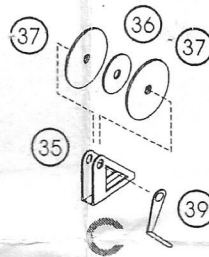

Dornier Do-17 E/F

doporučené stavebnice
recommended kits
recommandée pour

Airfix
Búlek

- all EXTRATECH
EXTRATECH parts
pièces EXTRATECH
- all stavebnice
kit parts
pièces du kit
- Odšnout
Remove
Détacher
- symetrická montáž
symmetrical assembly
montage symétrique
- volba
optional
facultatif