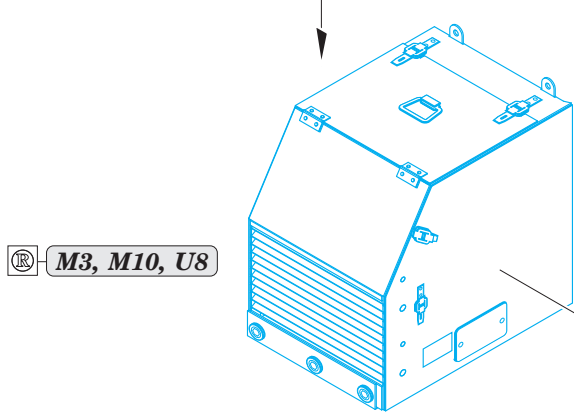

D9R Doobi w/armor slats - cooling slats

eduard

36 337

detail set for 1/35 MENG No. SS-010 kit • sada detailů pro stavebnici 1/35 MENG No. SS-010

- APPLY EXPRESS MASK AND PAINT BEFORE GLUING
POUŽIT EXPRESS MASK NABARVIT PŘED SLEPENÍM
- SYMMETRICAL ASSEMBLY
SYMETRICKÁ MONTÁŽ
- REMOVE
ODSTRANIT
- GRIND
OBROUSIT
- DRILL HOLE
VRTAT OTVOR
- BEND
OHNOUT
- OPTION
VOLBA
- REPLACE
NAHRADIT
- 1** COLORED ETCHED PARTS
LEPTANÉ BAREVNÉ DÍLY
- 1** ETCHED PARTS
LEPTANÉ NEBAREVNÉ DÍLY
- 1** ORIGINAL KIT PARTS
PŮVODNÍ DÍLY STAVEBNICE

ORIGINAL KIT PARTS
PŮVODNÍ DÍLY STAVEBNICE

PHOTO-ETCHED PARTS
LEPTANÉ DÍLY

PARTS TO BE REMOVED
DÍLY K ODSTRANĚNÍ

FILL
TMELIT

2 sets

12 pcs.

12

16