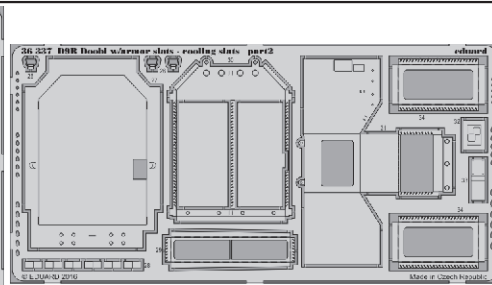

D9R Doobi w/armor slats - cooling slats

eduard

36 337

detail set for 1/35 MENG No. SS-010 kit • sada detailů pro stavebnici 1/35 MENG No. SS-010

- APPLY EXPRESS MASK AND PAINT BEFORE GLUING
POUŽIT EXPRESS MASK NABARVIT PŘED SLEPENÍM
- SYMMETRICAL ASSEMBLY
SYMETRICKÁ MONTÁŽ
- REMOVE
ODSTRANIT
- GRIND
OBROUSIT
- DRILL HOLE
VRTAT OTVOR
- BEND
OHNOUT
- OPTION
VOLBA
- REPLACE
NAHRADIT
- 1** COLORED ETCHED PARTS
LEPTANÉ BAREVNÉ DÍLY
- 1** ETCHED PARTS
LEPTANÉ NEBAREVNÉ DÍLY
- 1** ORIGINAL KIT PARTS
PŮVODNÍ DÍLY STAVEBNICE

ORIGINAL KIT PARTS
PŮVODNÍ DÍLY STAVEBNICE

PHOTO-ETCHED PARTS
LEPTANÉ DÍLY

PARTS TO BE REMOVED
DÍLY K ODSTRANĚNÍ

FILL
TMELIT

2 sets

12 pcs.

12

16

12 pcs.

11

17

29

8 pcs.

8

5

L5