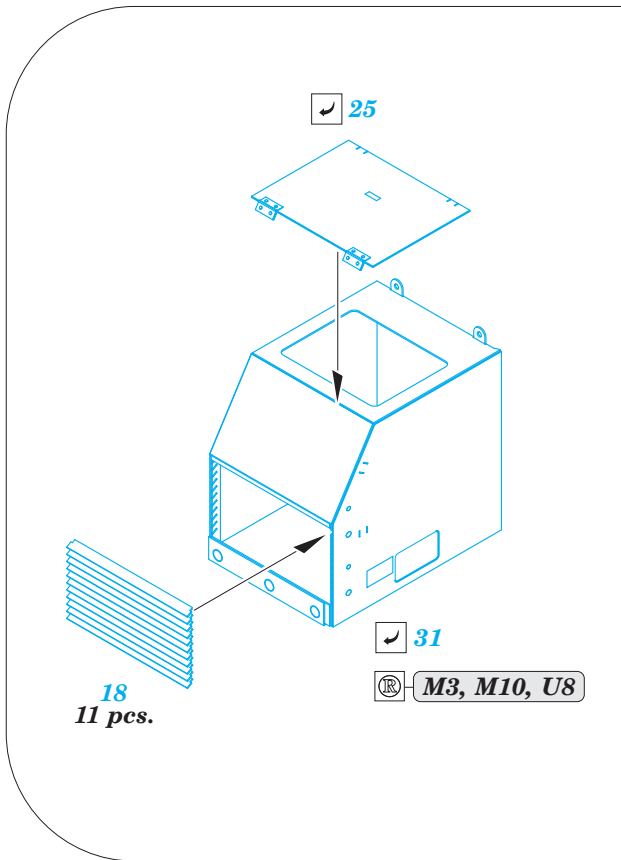

D9R Doobi w/armor slats - cooling slats

eduard

36 337

detail set for 1/35 MENG No. SS-010 kit • sada detailů pro stavebnici 1/35 MENG No. SS-010

- APPLY EXPRESS MASK AND PAINT BEFORE GLUING
POUŽIT EXPRESS MASK NABARVIT PŘED SLEPENÍM
- SYMMETRICAL ASSEMBLY
SYMETRICKÁ MONTÁŽ
- REMOVE
ODSTRANIT
- GRIND
OBROUSIT
- DRILL HOLE
VRTAT OTVOR
- BEND
OHNOUT
- OPTION
VOLBA
- REPLACE
NAHRADIT
- 1** COLORED ETCHED PARTS
LEPTANÉ BAREVNÉ DÍLY
- 1** ETCHED PARTS
LEPTANÉ NEBAREVNÉ DÍLY
- 1** ORIGINAL KIT PARTS
PŮVODNÍ DÍLY STAVEBNICE

ORIGINAL KIT PARTS
PŮVODNÍ DÍLY STAVEBNICE

PHOTO-ETCHED PARTS
LEPTANÉ DÍLY

PARTS TO BE REMOVED
DÍLY K ODSTRANĚNÍ

FILL
TMELIT

2 sets

12 pcs.

12

16

12 pcs.

11

17

29

8 pcs.

8

5

L5