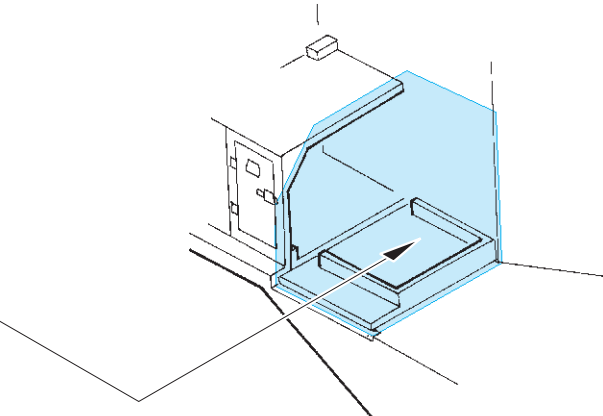

D9R Doobi w/armor slats - cooling slats

eduard

36 337

detail set for 1/35 MENG No. SS-010 kit • sada detailů pro stavebnici 1/35 MENG No. SS-010

- APPLY EXPRESS MASK AND PAINT BEFORE GLUING
POUŽIT EXPRESS MASK NABARVIT PŘED SLEPENÍM
- SYMMETRICAL ASSEMBLY
SYMETRICKÁ MONTÁŽ
- REMOVE
ODSTRANIT
- GRIND
OBROUSIT
- DRILL HOLE
VRTAT OTVOR
- BEND
OHNOUT
- OPTION
VOLBA
- REPLACE
NAHRADIT
- 1** COLORED ETCHED PARTS
LEPTANÉ BAREVNÉ DÍLY
- 1** ETCHED PARTS
LEPTANÉ NEBAREVNÉ DÍLY
- 1** ORIGINAL KIT PARTS
PŮVODNÍ DÍLY STAVEBNICE

ORIGINAL KIT PARTS
PŮVODNÍ DÍLY STAVEBNICE

PHOTO-ETCHED PARTS
LEPTANÉ DÍLY

PARTS TO BE REMOVED
DÍLY K ODSTRANĚNÍ

FILL
TMELIT

2 sets

12 pcs.

12

16