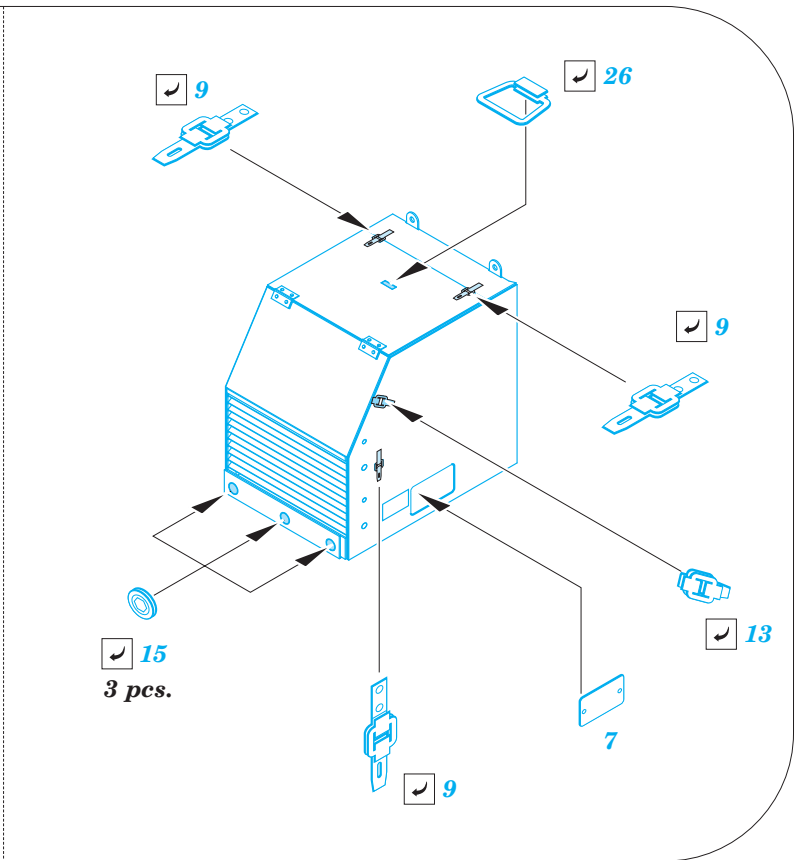

D9R Doobi w/armor slats - cooling slats

eduard

36 337

detail set for 1/35 MENG No. SS-010 kit • sada detailů pro stavebnici 1/35 MENG No. SS-010

- APPLY EXPRESS MASK AND PAINT BEFORE GLUING
POUŽIT EXPRESS MASK NABARVIT PŘED SLEPENÍM
- SYMMETRICAL ASSEMBLY
SYMETRICKÁ MONTÁŽ
- REMOVE
ODSTRANIT
- GRIND
OBROUSIT
- DRILL HOLE
VRTAT OTVOR
- BEND
OHNOUT
- OPTION
VOLBA
- REPLACE
NAHRADIT
- 1** COLORED ETCHED PARTS
LEPTANÉ BAREVNÉ DÍLY
- 1** ETCHED PARTS
LEPTANÉ NEBAREVNÉ DÍLY
- 1** ORIGINAL KIT PARTS
PŮVODNÍ DÍLY STAVEBNICE

ORIGINAL KIT PARTS
PŮVODNÍ DÍLY STAVEBNICE

PHOTO-ETCHED PARTS
LEPTANÉ DÍLY

PARTS TO BE REMOVED
DÍLY K ODSTRANĚNÍ

FILL
TMELIT

2 sets

12 pcs.

12

16

12 pcs.

11

17

29

8 pcs.

8

5

L5