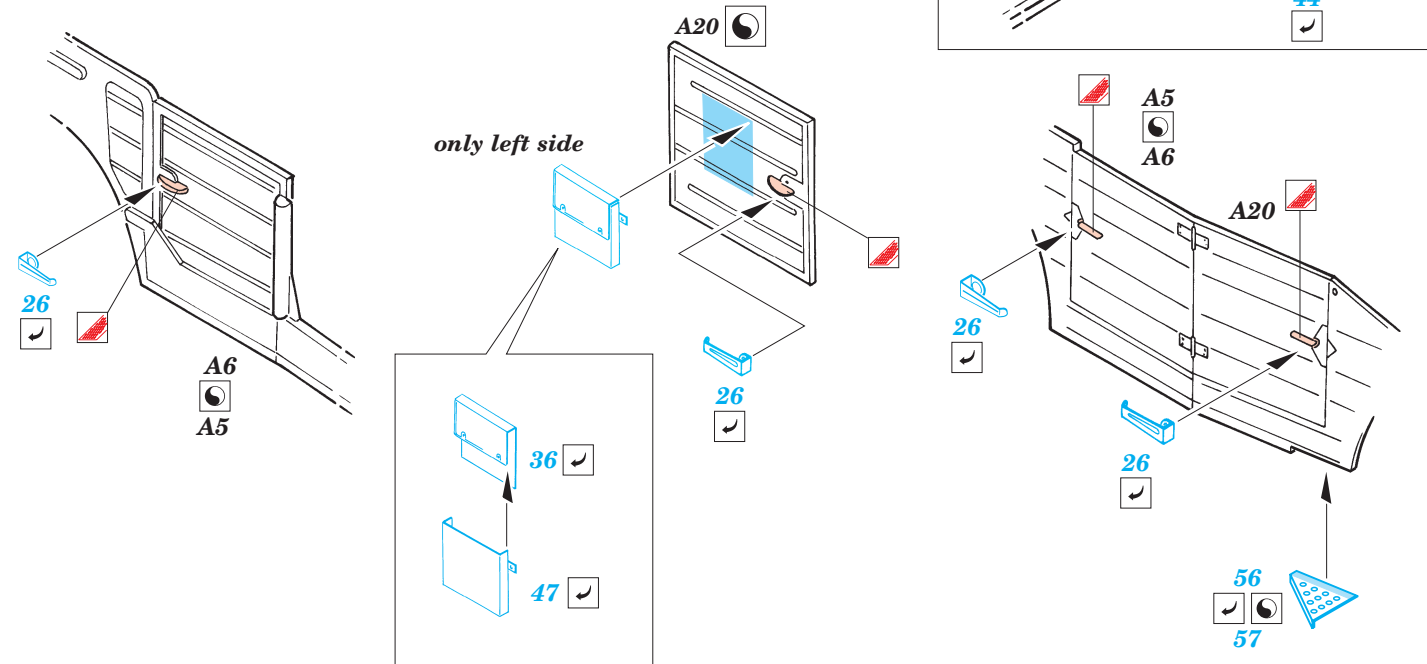

Kübelwagen Typ 82

eduard

48 463

1/48 scale detail set for Tamiya kit 32501 • sada detailů pro model 1/48 Tamiya 32501

FILM

PRINT

- APPLY EXPRESS MASK AND PAINT BEFORE GLUING
POUŽIT EXPRESS MASK NABARVIT PŘED SLEPENÍM
- SYMMETRICAL ASSEMBLY
SYMETRICKÁ MONTÁŽ
- REMOVE
ODSTRANIT
- GRIND
OBROUSIT
- DRILL HOLE
VRTAT OTVOR
- BEND
OHNOUT
- OPTION
VOLBA
- REPLACE
NAHRADIT

ORIGINAL KIT PARTS
PŮVODNÍ DÍLY STAVEBNICE

PHOTO-ETCHED PARTS
LEPTANÉ DÍLY

PARTS TO BE REMOVED
DÍLY K ODSTRANĚNÍ

FILL
TMELIT

Standard type instrument panel

Print A

Film A

7