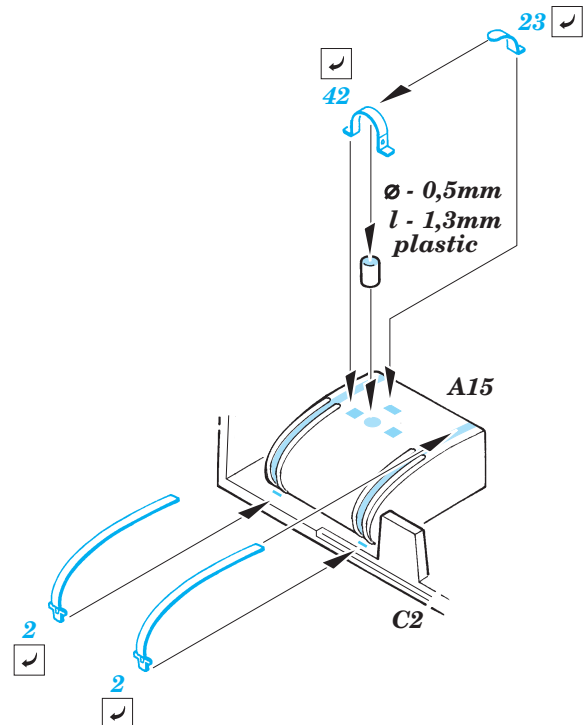

ORIGINAL KIT PARTS
PŮVODNÍ DÍLY STAVEBNICE

PHOTO-ETCHED PARTS
LEPTANÉ DÍLY

PARTS TO BE REMOVED
DÍLY K ODSTRANĚNÍ

FILL
TMELIT

Standard type instrument panel

Print A

Film A

7

59

A16

A16

42

Ø - 0,5mm
l - 1,3mm
plastic

23

A15

C2