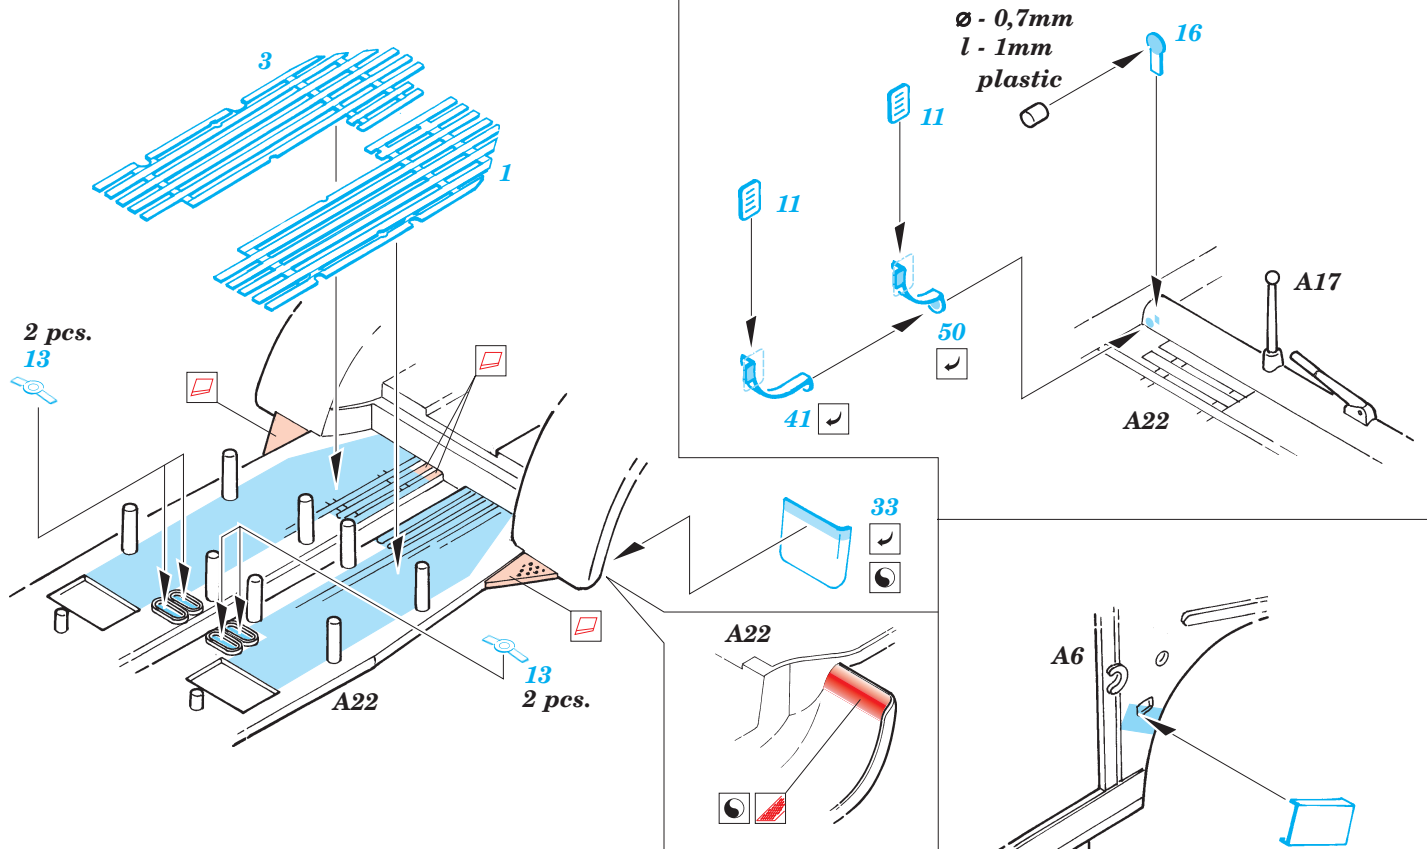

Kübelwagen Typ 82

eduard

48 463

1/48 scale detail set for Tamiya kit 32501 • sada detailů pro model 1/48 Tamiya 32501

FILM

PRINT

- APPLY EXPRESS MASK AND PAINT BEFORE GLUING
POUŽIT EXPRESS MASK NABARVIT PŘED SLEPENÍM
- SYMMETRICAL ASSEMBLY
SYMETRICKÁ MONTÁŽ
- REMOVE
ODSTRANIT
- GRIND
OBROUSIT
- DRILL HOLE
VRTAT OTVOR
- BEND
OHNOUT
- OPTION
VOLBA
- REPLACE
NAHRADIT

ORIGINAL KIT PARTS
PŮVODNÍ DÍLY STAVEBNICE

PHOTO-ETCHED PARTS
LEPTANÉ DÍLY

PARTS TO BE REMOVED
DÍLY K ODSTRANĚNÍ

FILL
TMELIT

Standard type instrument panel

Print A

Film A

7

59

A16

A16

42

Ø - 0,5mm
l - 1,3mm
plastic

23

A15

C2