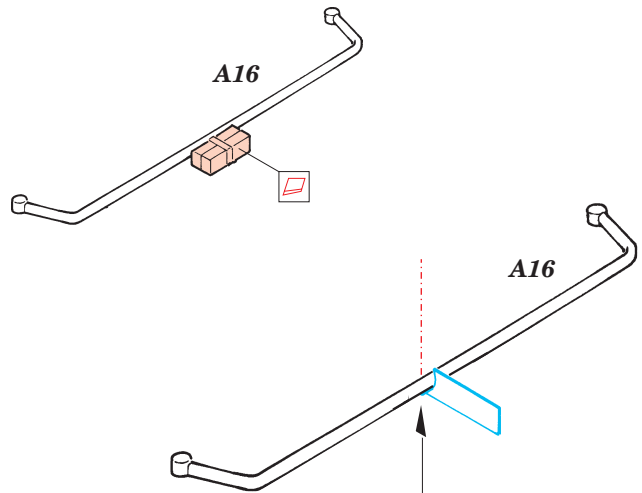

ORIGINAL KIT PARTS
PŮVODNÍ DÍLY STAVEBNICE

PHOTO-ETCHED PARTS
LEPTANÉ DÍLY

PARTS TO BE REMOVED
DÍLY K ODSTRANĚNÍ

FILL
TMELIT

Standard type instrument panel

Print A

Film A

7

59

A16

A16

42

Ø - 0,5mm
l - 1,3mm
plastic

23

A15

C2