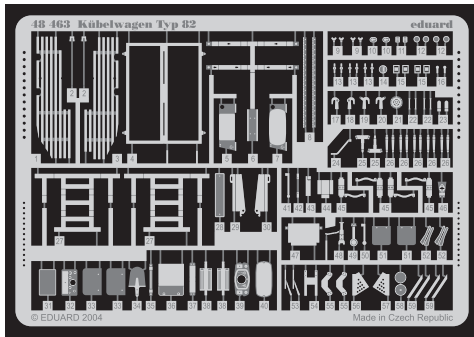

Kübelwagen Typ 82

eduard

48 463

1/48 scale detail set for Tamiya kit 32501 • sada detailů pro model 1/48 Tamiya 32501

FILM

PRINT

- APPLY EXPRESS MASK AND PAINT BEFORE GLUING
POUŽIT EXPRESS MASK NABARVIT PŘED SLEPENÍM
- SYMMETRICAL ASSEMBLY
SYMETRICKÁ MONTÁŽ
- REMOVE
ODSTRANIT
- GRIND
OBROUSIT
- DRILL HOLE
VRTAT OTVOR
- BEND
OHNOUT
- OPTION
VOLBA
- REPLACE
NAHRADIT

ORIGINAL KIT PARTS
PŮVODNÍ DÍLY STAVEBNICE

PHOTO-ETCHED PARTS
LEPTANÉ DÍLY

PARTS TO BE REMOVED
DÍLY K ODSTRANĚNÍ

FILL
TMELIT

Standard type instrument panel

Print A

Film A

7