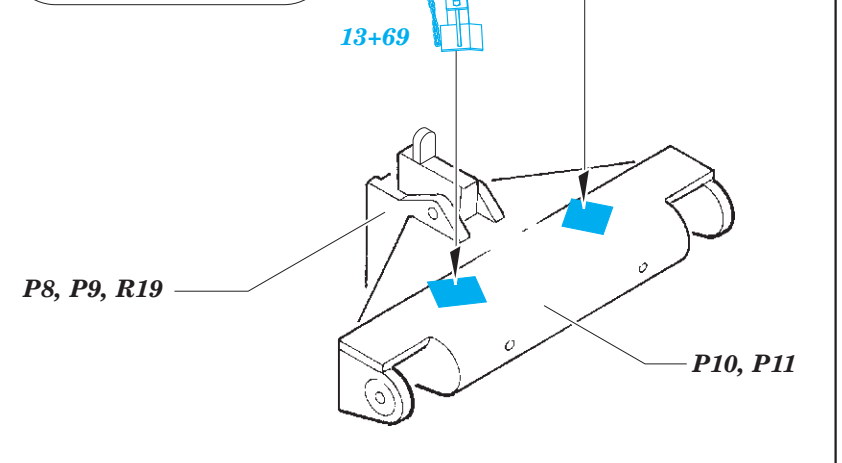

# D9R Doobi w/armor slats - exterior

eduard

36 336

detail set for 1/35 MENG No. SS-010 kit • sada detailů pro stavebnici 1/35 MENG No. SS-010

- APPLY EXPRESS MASK AND PAINT BEFORE GLUING  
POUŽÍT EXPRESS MASK NABARVIT PŘED SLEPENÍM
- SYMMETRICAL ASSEMBLY  
SYMETRICKÁ MONTÁŽ
- REMOVE  
ODSTRANIT
- GRIND  
OBROUSIT
- DRILL HOLE  
VRTAT OTVOR
- BEND  
OHNOUT
- OPTION  
VOLBA
- REPLACE  
NAHRADIT
- COLORED ETCHED PARTS  
LEPTANÉ BAREVNÉ DÍLY
- ETCHED PARTS  
LEPTANÉ NEBAREVNÉ DÍLY
- ORIGINAL KIT PARTS  
PŮVODNÍ DÍLY STAVEBNICE

ORIGINAL KIT PARTS  
PŮVODNÍ DÍLY STAVEBNICE

PHOTO-ETCHED PARTS  
LEPTANÉ DÍLY

PARTS TO BE REMOVED  
DÍLY K ODSTRANĚNÍ

FILL  
TMELIT

54 55  
 L9 / L10