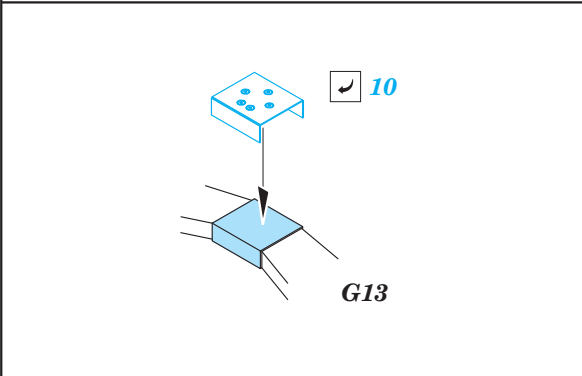

# D9R Doobi w/armor slats - exterior

eduard

36 336

detail set for 1/35 MENG No. SS-010 kit • sada detailů pro stavebnici 1/35 MENG No. SS-010

- APPLY EXPRESS MASK AND PAINT BEFORE GLUING  
POUŽÍT EXPRESS MASK NABARVIT PŘED SLEPENÍM
- SYMMETRICAL ASSEMBLY  
SYMETRICKÁ MONTÁŽ
- REMOVE  
ODSTRANIT
- GRIND  
OBROUSIT
- DRILL HOLE  
VRTAT OTVOR
- BEND  
OHNOUT
- OPTION  
VOLBA
- REPLACE  
NAHRADIT
- COLORED ETCHED PARTS  
LEPTANÉ BAREVNÉ DÍLY
- ETCHED PARTS  
LEPTANÉ NEBAREVNÉ DÍLY
- ORIGINAL KIT PARTS  
PŮVODNÍ DÍLY STAVEBNICE

ORIGINAL KIT PARTS  
PŮVODNÍ DÍLY STAVEBNICE

PHOTO-ETCHED PARTS  
LEPTANÉ DÍLY

PARTS TO BE REMOVED  
DÍLY K ODSTRANĚNÍ

FILL  
TMELIT

54 55  
 L9 / L10