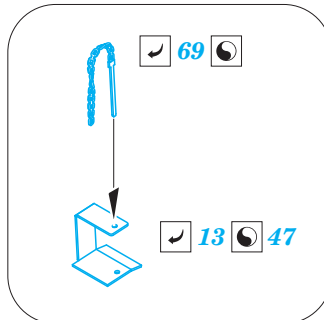

# D9R Doobi w/armor slats - exterior

eduard

36 336

detail set for 1/35 MENG No. SS-010 kit • sada detailů pro stavebnici 1/35 MENG No. SS-010

- APPLY EXPRESS MASK AND PAINT BEFORE GLUING  
POUŽÍT EXPRESS MASK NABARVIT PŘED SLEPENÍM
- SYMMETRICAL ASSEMBLY  
SYMETRICKÁ MONTÁŽ
- REMOVE  
ODSTRANIT
- GRIND  
OBROUSIT
- DRILL HOLE  
VRTAT OTVOR
- BEND  
OHNOUT
- OPTION  
VOLBA
- REPLACE  
NAHRADIT
- COLORED ETCHED PARTS  
LEPTANÉ BAREVNÉ DÍLY
- ETCHED PARTS  
LEPTANÉ NEBAREVNÉ DÍLY
- ORIGINAL KIT PARTS  
PŮVODNÍ DÍLY STAVEBNICE

ORIGINAL KIT PARTS  
PŮVODNÍ DÍLY STAVEBNICE

PHOTO-ETCHED PARTS  
LEPTANÉ DÍLY

PARTS TO BE REMOVED  
DÍLY K ODSTRANĚNÍ

FILL  
TMELIT

54 55  
 L9 / L10