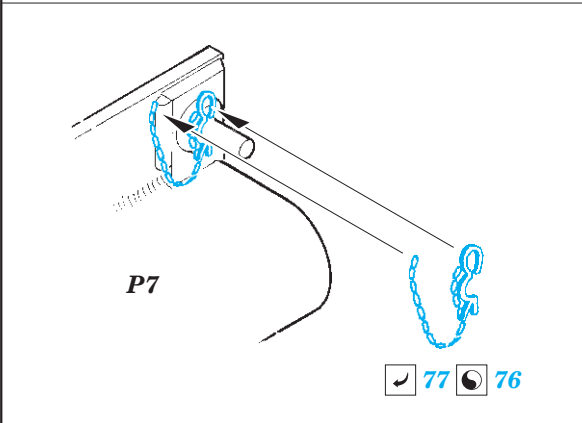

# D9R Doobi w/armor slats - exterior

eduard

36 336

detail set for 1/35 MENG No. SS-010 kit • sada detailů pro stavebnici 1/35 MENG No. SS-010

- APPLY EXPRESS MASK AND PAINT BEFORE GLUING  
POUŽÍT EXPRESS MASK NABARVIT PŘED SLEPENÍM
- SYMMETRICAL ASSEMBLY  
SYMETRICKÁ MONTÁŽ
- REMOVE  
ODSTRANIT
- GRIND  
OBROUSIT
- DRILL HOLE  
VRTAT OTVOR
- BEND  
OHNOUT
- OPTION  
VOLBA
- REPLACE  
NAHRADIT
- COLORED ETCHED PARTS  
LEPTANÉ BAREVNÉ DÍLY
- ETCHED PARTS  
LEPTANÉ NEBAREVNÉ DÍLY
- ORIGINAL KIT PARTS  
PŮVODNÍ DÍLY STAVEBNICE

ORIGINAL KIT PARTS  
PŮVODNÍ DÍLY STAVEBNICE

PHOTO-ETCHED PARTS  
LEPTANÉ DÍLY

PARTS TO BE REMOVED  
DÍLY K ODSTRANĚNÍ

FILL  
TMELIT

54 55  
 L9 / L10