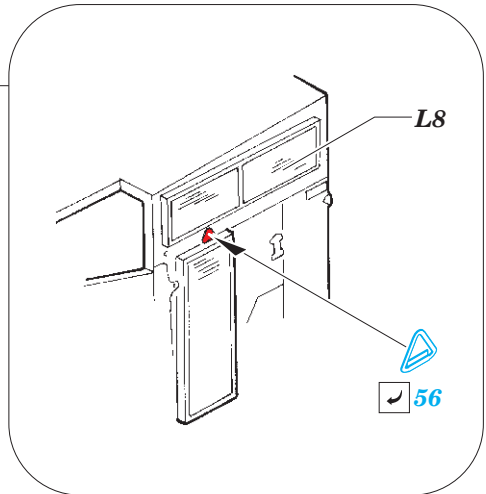

# D9R Doobi w/armor slats - exterior

eduard

36 336

detail set for 1/35 MENG No. SS-010 kit • sada detailů pro stavebnici 1/35 MENG No. SS-010

- APPLY EXPRESS MASK AND PAINT BEFORE GLUING  
POUŽÍT EXPRESS MASK NABARVIT PŘED SLEPENÍM
- SYMMETRICAL ASSEMBLY  
SYMETRICKÁ MONTÁŽ
- REMOVE  
ODSTRANIT
- GRIND  
OBROUSIT
- DRILL HOLE  
VRTAT OTVOR
- BEND  
OHNOUT
- OPTION  
VOLBA
- REPLACE  
NAHRADIT
- COLORED ETCHED PARTS  
LEPTANÉ BAREVNÉ DÍLY
- ETCHED PARTS  
LEPTANÉ NEBAREVNÉ DÍLY
- ORIGINAL KIT PARTS  
PŮVODNÍ DÍLY STAVEBNICE

ORIGINAL KIT PARTS  
PŮVODNÍ DÍLY STAVEBNICE

PHOTO-ETCHED PARTS  
LEPTANÉ DÍLY

PARTS TO BE REMOVED  
DÍLY K ODSTRANĚNÍ

FILL  
TMELIT

54 55  
 L9 / L10