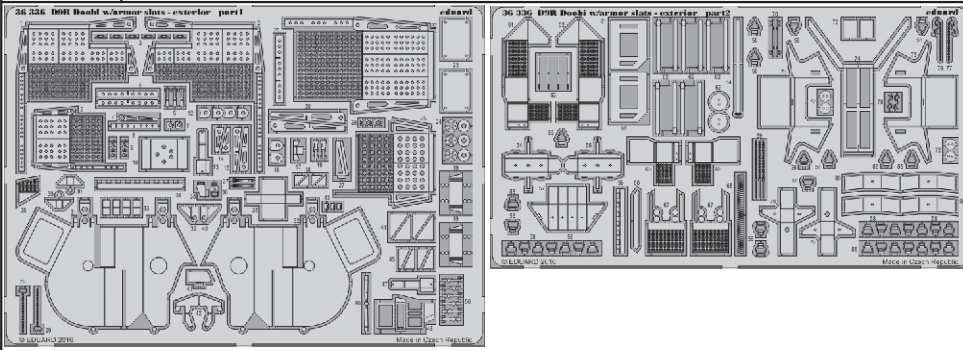

# D9R Doobi w/armor slats - exterior

eduard

36 336

detail set for 1/35 MENG No. SS-010 kit • sada detailů pro stavebnici 1/35 MENG No. SS-010

- APPLY EXPRESS MASK AND PAINT BEFORE GLUING  
POUŽÍT EXPRESS MASK NABARVIT PŘED SLEPENÍM
- SYMMETRICAL ASSEMBLY  
SYMETRICKÁ MONTÁŽ
- REMOVE  
ODSTRANIT
- GRIND  
OBROUSIT
- DRILL HOLE  
VRTAT OTVOR
- BEND  
OHNOUT
- OPTION  
VOLBA
- REPLACE  
NAHRADIT
- COLORED ETCHED PARTS  
LEPTANÉ BAREVNÉ DÍLY
- ETCHED PARTS  
LEPTANÉ NEBAREVNÉ DÍLY
- ORIGINAL KIT PARTS  
PŮVODNÍ DÍLY STAVEBNICE

ORIGINAL KIT PARTS  
PŮVODNÍ DÍLY STAVEBNICE

PHOTO-ETCHED PARTS  
LEPTANÉ DÍLY

PARTS TO BE REMOVED  
DÍLY K ODSTRANĚNÍ

FILL  
TMELIT

54 55  
 L9 / L10