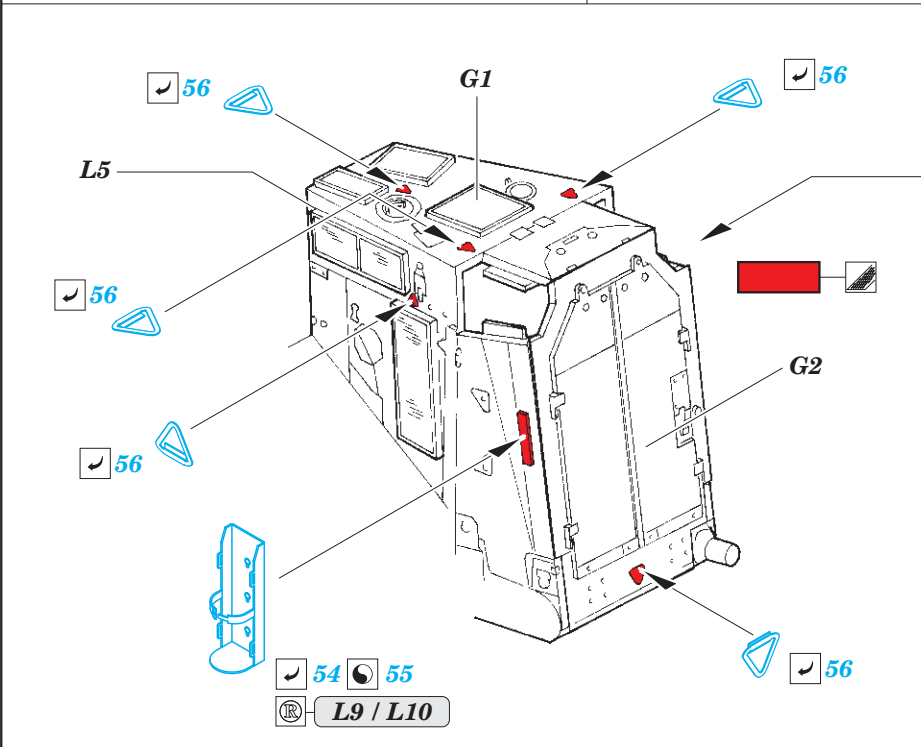

# D9R Doobi w/armor slats - exterior

eduard

36 336

detail set for 1/35 MENG No. SS-010 kit • sada detailů pro stavebnici 1/35 MENG No. SS-010

- APPLY EXPRESS MASK AND PAINT BEFORE GLUING  
POUŽÍT EXPRESS MASK NABARVIT PŘED SLEPENÍM
- SYMMETRICAL ASSEMBLY  
SYMETRICKÁ MONTÁŽ
- REMOVE  
ODSTRANIT
- GRIND  
OBROUSIT
- DRILL HOLE  
VRTAT OTVOR
- BEND  
OHNOUT
- OPTION  
VOLBA
- REPLACE  
NAHRADIT
- COLORED ETCHED PARTS  
LEPTANÉ BAREVNÉ DÍLY
- ETCHED PARTS  
LEPTANÉ NEBAREVNÉ DÍLY
- ORIGINAL KIT PARTS  
PŮVODNÍ DÍLY STAVEBNICE

ORIGINAL KIT PARTS  
PŮVODNÍ DÍLY STAVEBNICE

PHOTO-ETCHED PARTS  
LEPTANÉ DÍLY

PARTS TO BE REMOVED  
DÍLY K ODSTRANĚNÍ

FILL  
TMELIT

54 55  
 L9 / L10