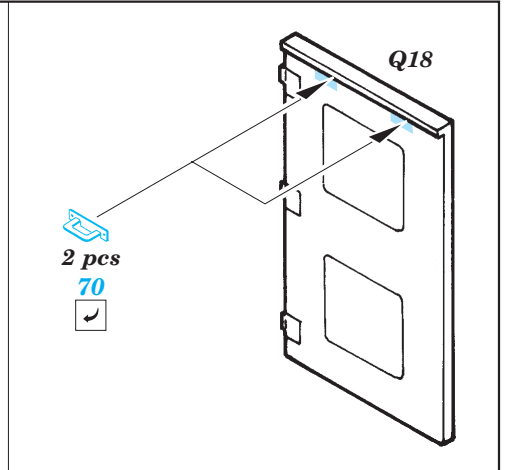

ORIGINAL KIT PARTS
PŮVODNÍ DÍLY STAVEBNICE

PHOTO-ETCHED PARTS
LEPTANÉ DÍLY

PARTS TO BE REMOVED
DÍLY K ODSTRANĚNÍ

FILL
TMELIT

Version A

Version B

References : Model Time No.68 Marzo2002
Ground Power No.093 2/2002