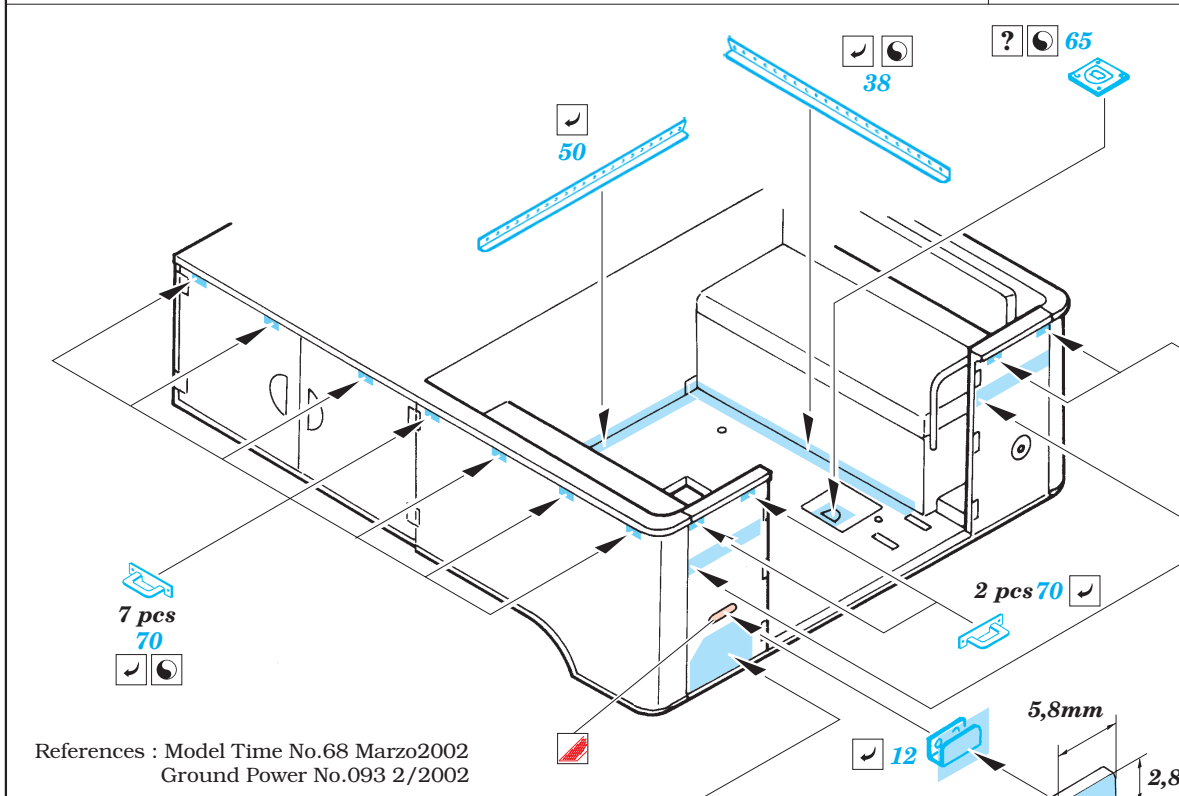

ORIGINAL KIT PARTS
PŮVODNÍ DÍLY STAVEBNICE

PHOTO-ETCHED PARTS
LEPTANÉ DÍLY

PARTS TO BE REMOVED
DÍLY K ODSTRANĚNÍ

FILL
TMELIT

Version A

Version B

References : Model Time No.68 Marzo2002
Ground Power No.093 2/2002