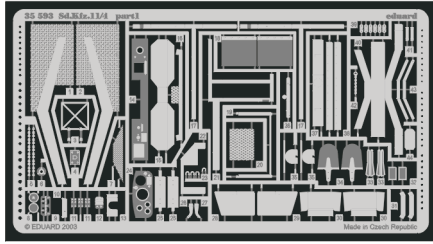

Sd.Kfz 11/4

1/35 scale detail set for AFV kit 35051 • sada detailů pro model 1/35 AFV No.35051

eduard

35 593

Film

Print

Mask

- APPLY EXPRESS MASK AND PAINT BEFORE GLUING
POUŽÍTE EXPRESNÍ MASKU A BARVIT PŘED SLEPENÍM
- SYMMETRICAL ASSEMBLY
SYMETRICKÁ MONTÁŽ
- REMOVE
ODSTRANIT
- GRIND
OBROUSIT
- DRILL HOLE
VRTAT OTVOR
- BEND
OHNOUT
- OPTION
VOLBA
- REPLACE
NAHRADIT

ORIGINAL KIT PARTS
PŮVODNÍ DÍLY STAVEBNICE

PHOTO-ETCHED PARTS
LEPTANÉ DÍLY

PARTS TO BE REMOVED
DÍLY K ODSTRANĚNÍ

FILL
TMELIT

Version A

Version B

References : Model Time No.68 Marzo2002
Ground Power No.093 2/2002