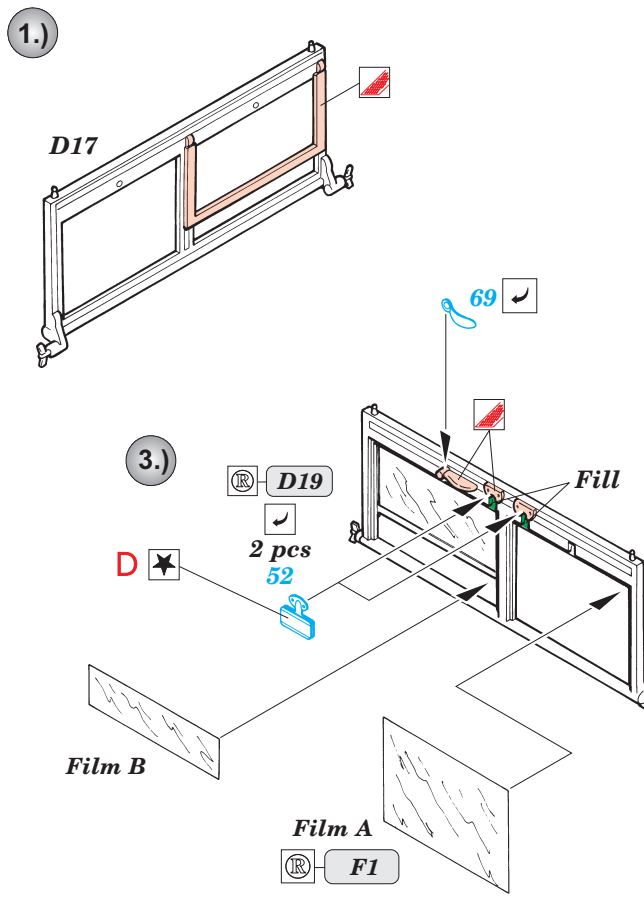

Sd.Kfz 11/4

1/35 scale detail set for AFV kit 35051 • sada detailů pro model 1/35 AFV No.35051

eduard

35 593

Film

Print

Mask

- APPLY EXPRESS MASK AND PAINT BEFORE GLUING
POUŽÍTE EXPRESNÍ MASKU A BARVIT PŘED SLEPENÍM
- SYMMETRICAL ASSEMBLY
SYMETRICKÁ MONTÁŽ
- REMOVE
ODSTRANIT
- GRIND
OBROUSIT
- DRILL HOLE
VRTAT OTVOR
- BEND
OHNOUT
- OPTION
VOLBA
- REPLACE
NAHRADIT

ORIGINAL KIT PARTS
PŮVODNÍ DÍLY STAVEBNICE

PHOTO-ETCHED PARTS
LEPTANÉ DÍLY

PARTS TO BE REMOVED
DÍLY K ODSTRANĚNÍ

FILL
TMELIT

Version A

Version B

References : Model Time No.68 Marzo2002
Ground Power No.093 2/2002