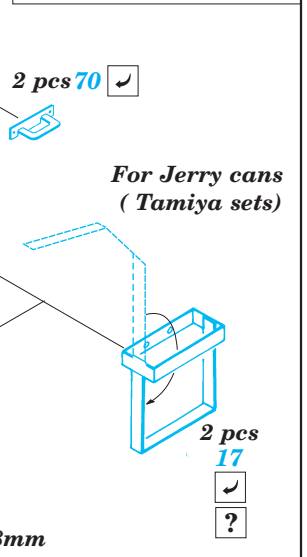

ORIGINAL KIT PARTS
PŮVODNÍ DÍLY STAVEBNICE

PHOTO-ETCHED PARTS
LEPTANÉ DÍLY

PARTS TO BE REMOVED
DÍLY K ODSTRANĚNÍ

FILL
TMELIT

Version A

Version B

References : Model Time No.68 Marzo2002
Ground Power No.093 2/2002