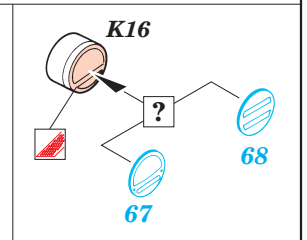

Sd.Kfz 11/4

1/35 scale detail set for AFV kit 35051 • sada detailů pro model 1/35 AFV No.35051

eduard

35 593

Film

Print

Mask

- APPLY EXPRESS MASK AND PAINT BEFORE GLUING
POUŽÍTE EXPRESNÍ MASKU A BARVIT PŘED SLEPENÍM
- SYMMETRICAL ASSEMBLY
SYMETRICKÁ MONTÁŽ
- REMOVE
ODSTRANIT
- GRIND
OBROUSIT
- DRILL HOLE
VRTAT OTVOR
- BEND
OHNOUT
- OPTION
VOLBA
- REPLACE
NAHRADIT

ORIGINAL KIT PARTS
PŮVODNÍ DÍLY STAVEBNICE

PHOTO-ETCHED PARTS
LEPTANÉ DÍLY

PARTS TO BE REMOVED
DÍLY K ODSTRANĚNÍ

FILL
TMELIT

Version A

Version B

References : Model Time No.68 Marzo2002
Ground Power No.093 2/2002