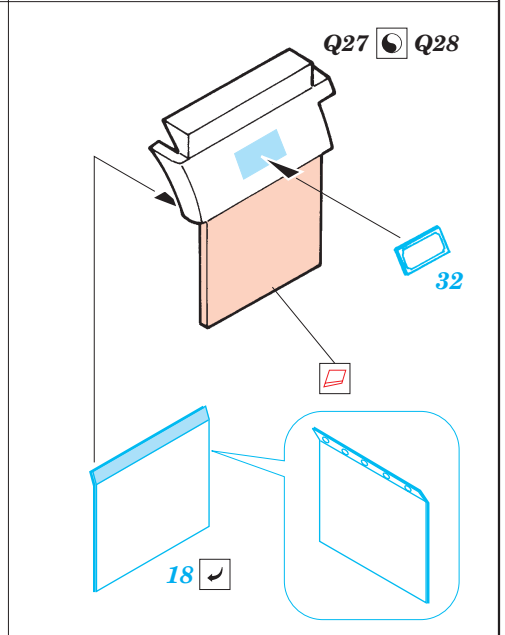

Sd.Kfz 11/4

1/35 scale detail set for AFV kit 35051 • sada detailů pro model 1/35 AFV No.35051

eduard

35 593

Film

Print

Mask

- APPLY EXPRESS MASK AND PAINT BEFORE GLUING
POUŽÍTE EXPRESNÍ MASKU A BARVIT PŘED SLEPENÍM
- SYMMETRICAL ASSEMBLY
SYMETRICKÁ MONTÁŽ
- REMOVE
ODSTRANIT
- GRIND
OBROUSIT
- DRILL HOLE
VRTAT OTVOR
- BEND
OHNOUT
- OPTION
VOLBA
- REPLACE
NAHRADIT

ORIGINAL KIT PARTS
PŮVODNÍ DÍLY STAVEBNICE

PHOTO-ETCHED PARTS
LEPTANÉ DÍLY

PARTS TO BE REMOVED
DÍLY K ODSTRANĚNÍ

FILL
TMELIT

Version A

Version B

References : Model Time No.68 Marzo2002
Ground Power No.093 2/2002