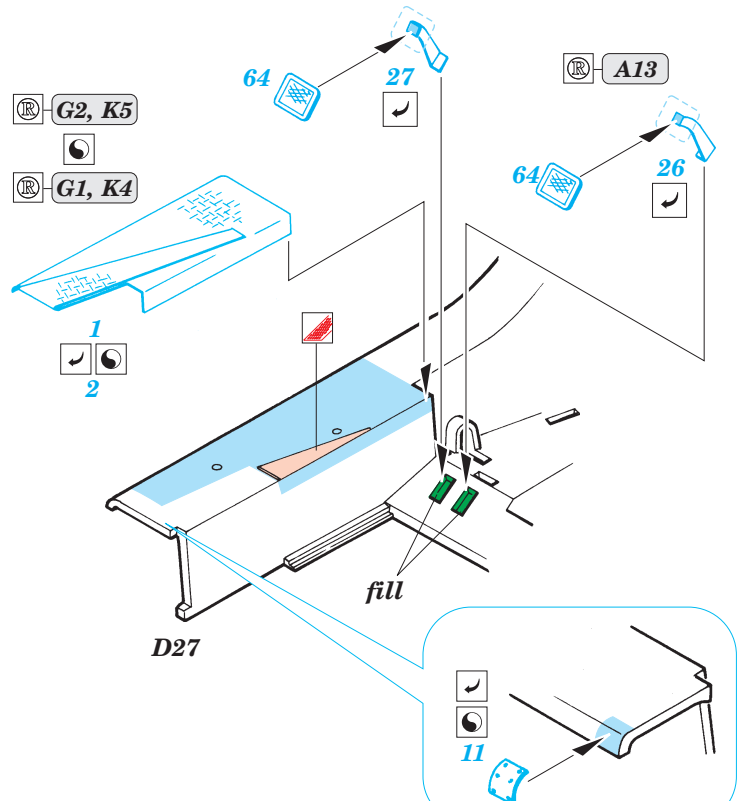

Sd.Kfz 11/4

1/35 scale detail set for AFV kit 35051 • sada detailů pro model 1/35 AFV No.35051

eduard

35 593

Film

Print

Mask

- APPLY EXPRESS MASK AND PAINT BEFORE GLUING
POUŽÍTE EXPRESNÍ MASKU A BARVIT PŘED SLEPENÍM
- SYMMETRICAL ASSEMBLY
SYMETRICKÁ MONTÁŽ
- REMOVE
ODSTRANIT
- GRIND
OBROUSIT
- DRILL HOLE
VRTAT OTVOR
- BEND
OHNOUT
- OPTION
VOLBA
- REPLACE
NAHRADIT

ORIGINAL KIT PARTS
PŮVODNÍ DÍLY STAVEBNICE

PHOTO-ETCHED PARTS
LEPTANÉ DÍLY

PARTS TO BE REMOVED
DÍLY K ODSTRANĚNÍ

FILL
TMELIT

Version A

Version B

References : Model Time No.68 Marzo2002
Ground Power No.093 2/2002