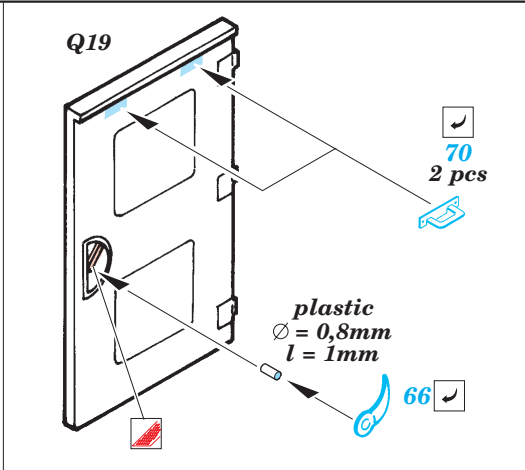

ORIGINAL KIT PARTS
PŮVODNÍ DÍLY STAVEBNICE

PHOTO-ETCHED PARTS
LEPTANÉ DÍLY

PARTS TO BE REMOVED
DÍLY K ODSTRANĚNÍ

FILL
TMELIT

Version A

Version B

References : Model Time No.68 Marzo2002
Ground Power No.093 2/2002