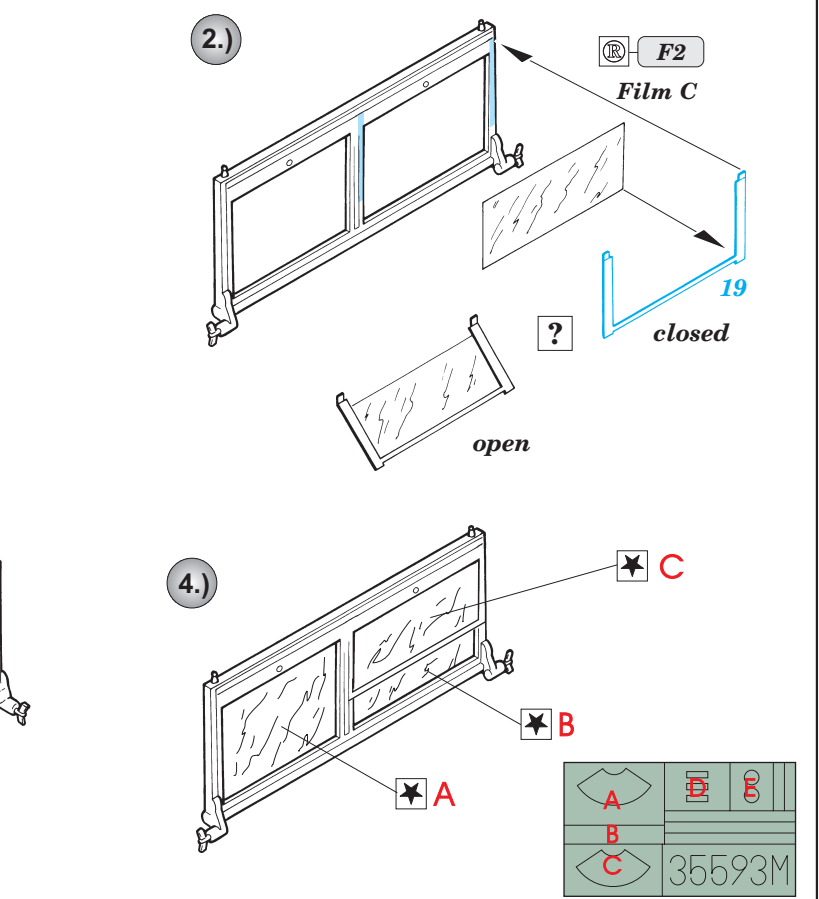

ORIGINAL KIT PARTS
PŮVODNÍ DÍLY STAVEBNICE

PHOTO-ETCHED PARTS
LEPTANÉ DÍLY

PARTS TO BE REMOVED
DÍLY K ODSTRANĚNÍ

FILL
TMELIT

Version A

Version B

References : Model Time No.68 Marzo2002
Ground Power No.093 2/2002