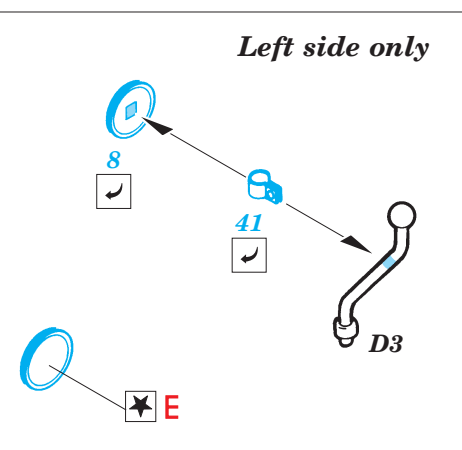

Sd.Kfz 11/4

1/35 scale detail set for AFV kit 35051 • sada detailů pro model 1/35 AFV No.35051

eduard

35 593

Film

Print

Mask

- APPLY EXPRESS MASK AND PAINT BEFORE GLUING
POUŽÍTE EXPRESNÍ MASKU A BARVIT PŘED SLEPENÍM
- SYMMETRICAL ASSEMBLY
SYMETRICKÁ MONTÁŽ
- REMOVE
ODSTRANIT
- GRIND
OBROUSIT
- DRILL HOLE
VRTAT OTVOR
- BEND
OHNOUT
- OPTION
VOLBA
- REPLACE
NAHRADIT

ORIGINAL KIT PARTS
PŮVODNÍ DÍLY STAVEBNICE

PHOTO-ETCHED PARTS
LEPTANÉ DÍLY

PARTS TO BE REMOVED
DÍLY K ODSTRANĚNÍ

FILL
TMELIT

Version A

Version B

References : Model Time No.68 Marzo2002
Ground Power No.093 2/2002