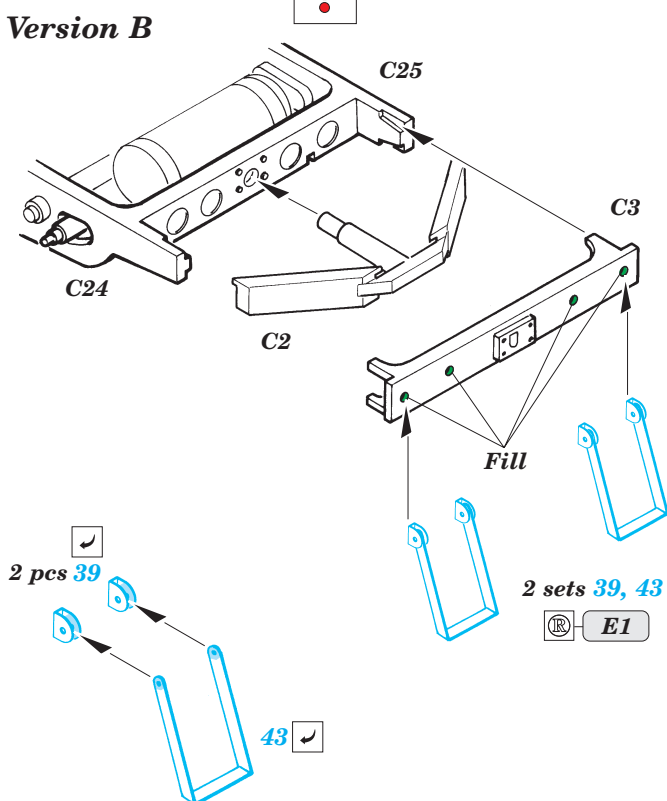

Sd.Kfz 11/4

1/35 scale detail set for AFV kit 35051 • sada detailů pro model 1/35 AFV No.35051

eduard

35 593

Film

Print

Mask

- APPLY EXPRESS MASK AND PAINT BEFORE GLUING
POUŽÍTE EXPRESNÍ MASKU A BARVIT PŘED SLEPENÍM
- SYMMETRICAL ASSEMBLY
SYMETRICKÁ MONTÁŽ
- REMOVE
ODSTRANIT
- GRIND
OBROUSIT
- DRILL HOLE
VRTAT OTVOR
- BEND
OHNOUT
- OPTION
VOLBA
- REPLACE
NAHRADIT

ORIGINAL KIT PARTS
PŮVODNÍ DÍLY STAVEBNICE

PHOTO-ETCHED PARTS
LEPTANÉ DÍLY

PARTS TO BE REMOVED
DÍLY K ODSTRANĚNÍ

FILL
TMELIT

Version A

Version B

References : Model Time No.68 Marzo2002
Ground Power No.093 2/2002