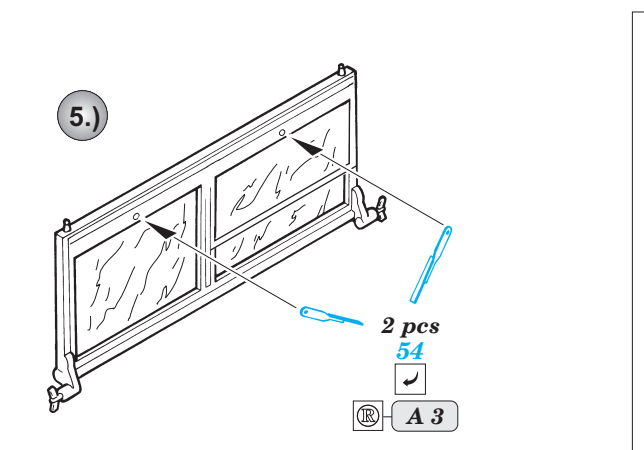

ORIGINAL KIT PARTS
PŮVODNÍ DÍLY STAVEBNICE

PHOTO-ETCHED PARTS
LEPTANÉ DÍLY

PARTS TO BE REMOVED
DÍLY K ODSTRANĚNÍ

FILL
TMELIT

Version A

Version B

References : Model Time No.68 Marzo2002
Ground Power No.093 2/2002