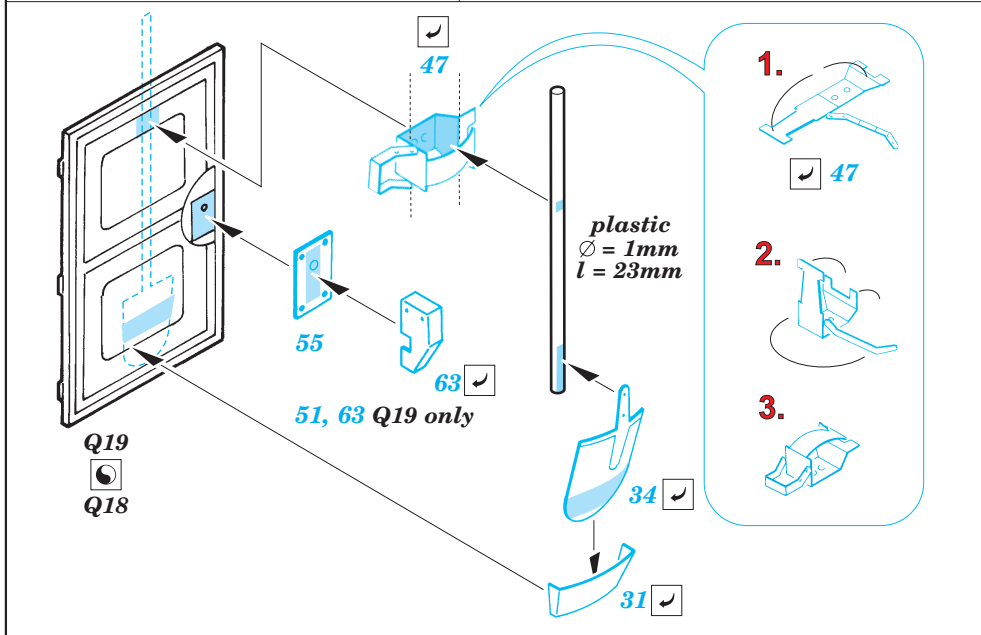

ORIGINAL KIT PARTS
PŮVODNÍ DÍLY STAVEBNICE

PHOTO-ETCHED PARTS
LEPTANÉ DÍLY

PARTS TO BE REMOVED
DÍLY K ODSTRANĚNÍ

FILL
TMELIT

Version A

Version B

References : Model Time No.68 Marzo2002
Ground Power No.093 2/2002