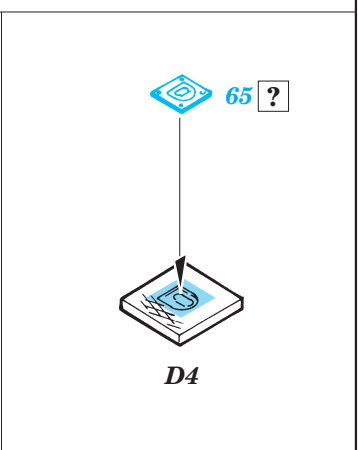

Sd.Kfz 11/4

1/35 scale detail set for AFV kit 35051 • sada detailů pro model 1/35 AFV No.35051

eduard

35 593

Film

Print

Mask

- APPLY EXPRESS MASK AND PAINT BEFORE GLUING
POUŽÍTE EXPRESNÍ MASKU A BARVIT PŘED SLEPENÍM
- SYMMETRICAL ASSEMBLY
SYMETRICKÁ MONTÁŽ
- REMOVE
ODSTRANIT
- GRIND
OBROUSIT
- DRILL HOLE
VRTAT OTVOR
- BEND
OHNOUT
- OPTION
VOLBA
- REPLACE
NAHRADIT

ORIGINAL KIT PARTS
PŮVODNÍ DÍLY STAVEBNICE

PHOTO-ETCHED PARTS
LEPTANÉ DÍLY

PARTS TO BE REMOVED
DÍLY K ODSTRANĚNÍ

FILL
TMELIT

Version A

Version B

References : Model Time No.68 Marzo2002
Ground Power No.093 2/2002