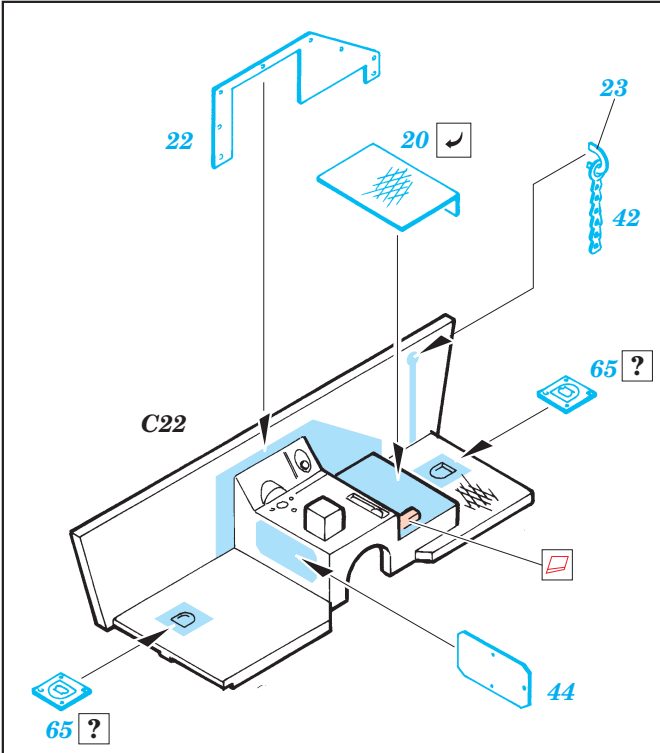

ORIGINAL KIT PARTS
PŮVODNÍ DÍLY STAVEBNICE

PHOTO-ETCHED PARTS
LEPTANÉ DÍLY

PARTS TO BE REMOVED
DÍLY K ODSTRANĚNÍ

FILL
TMELIT

Version A

Version B

References : Model Time No.68 Marzo2002
Ground Power No.093 2/2002