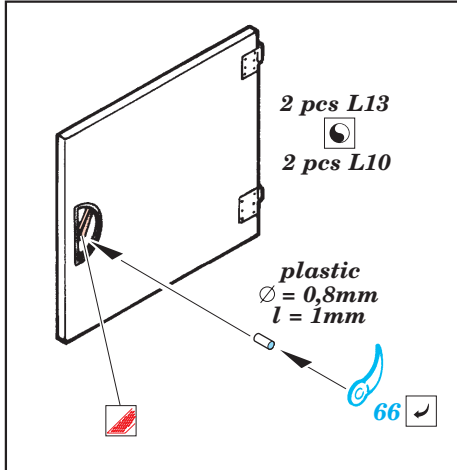

ORIGINAL KIT PARTS
PŮVODNÍ DÍLY STAVEBNICE

PHOTO-ETCHED PARTS
LEPTANÉ DÍLY

PARTS TO BE REMOVED
DÍLY K ODSTRANĚNÍ

FILL
TMELIT

Version A

Version B

References : Model Time No.68 Marzo2002
Ground Power No.093 2/2002