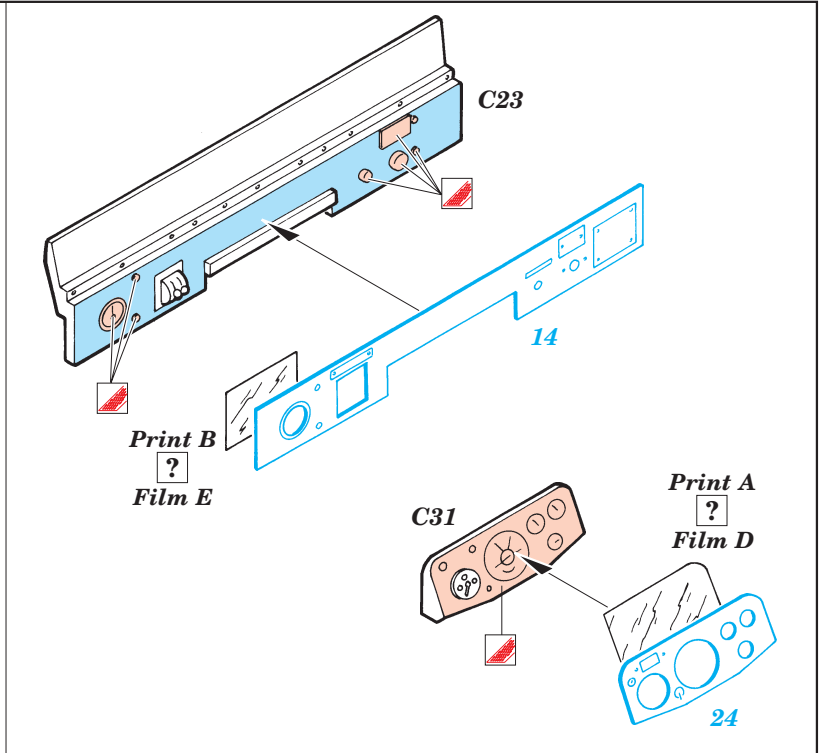

Sd.Kfz 11/4

1/35 scale detail set for AFV kit 35051 • sada detailů pro model 1/35 AFV No.35051

eduard

35 593

Film

Print

Mask

- APPLY EXPRESS MASK AND PAINT BEFORE GLUING
POUŽÍTE EXPRESNÍ MASKU A BARVIT PŘED SLEPENÍM
- SYMMETRICAL ASSEMBLY
SYMETRICKÁ MONTÁŽ
- REMOVE
ODSTRANIT
- GRIND
OBROUSIT
- DRILL HOLE
VRTAT OTVOR
- BEND
OHNOUT
- OPTION
VOLBA
- REPLACE
NAHRADIT

ORIGINAL KIT PARTS
PŮVODNÍ DÍLY STAVEBNICE

PHOTO-ETCHED PARTS
LEPTANÉ DÍLY

PARTS TO BE REMOVED
DÍLY K ODSTRANĚNÍ

FILL
TMELIT

Version A

Version B

References : Model Time No.68 Marzo2002
Ground Power No.093 2/2002