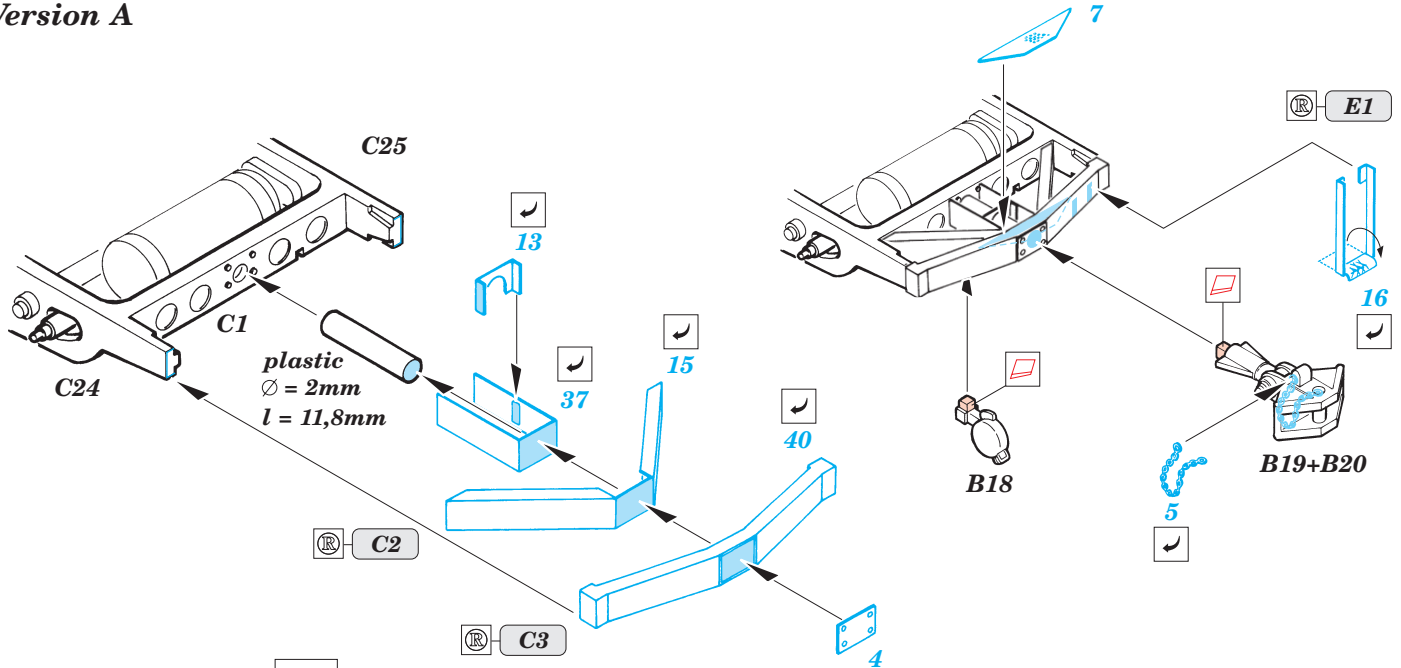

Sd.Kfz 11/4

1/35 scale detail set for AFV kit 35051 • sada detailů pro model 1/35 AFV No.35051

eduard

35 593

Film

Print

Mask

- APPLY EXPRESS MASK AND PAINT BEFORE GLUING
POUŽÍTE EXPRESNÍ MASKU A BARVIT PŘED SLEPENÍM
- SYMMETRICAL ASSEMBLY
SYMETRICKÁ MONTÁŽ
- REMOVE
ODSTRANIT
- GRIND
OBROUSIT
- DRILL HOLE
VRTAT OTVOR
- BEND
OHNOUT
- OPTION
VOLBA
- REPLACE
NAHRADIT

ORIGINAL KIT PARTS
PŮVODNÍ DÍLY STAVEBNICE

PHOTO-ETCHED PARTS
LEPTANÉ DÍLY

PARTS TO BE REMOVED
DÍLY K ODSTRANĚNÍ

FILL
TMELIT

Version A

Version B

References : Model Time No.68 Marzo2002
Ground Power No.093 2/2002