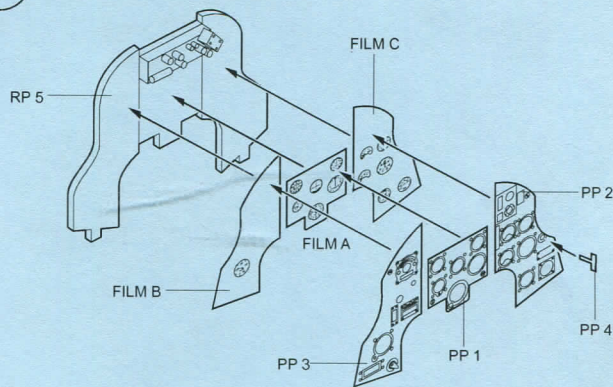

4429 1/48 Sea Fury FB.11 Cockpit Set

Recommended kit TRUMPETER

PHOTO-ETCHED METAL PARTS

1

2

RESIN PARTS

Warning: Thinning of the plastic parts and dry-fitting of the assembly needed!
Upozornění: Nutno zeslabit některé plastové díly stavebnice!
Před lepením zkontrolujte dopasování dílů!