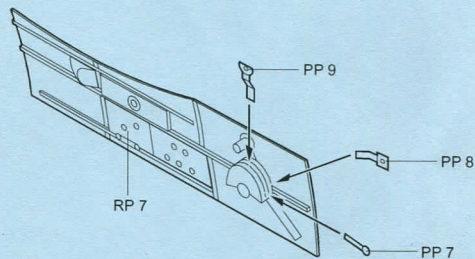

4429 1/48 Sea Fury FB.11 Cockpit Set

Recommended kit TRUMPETER

PHOTO-ETCHED METAL PARTS

1

2

RESIN PARTS

Warning: Thinning of the plastic parts and dry-fitting of the assembly needed!
Upozornění: Nutno zeslabit některé plastové díly stavebnice!
Před lepením zkontrolujte dopasování dílů!