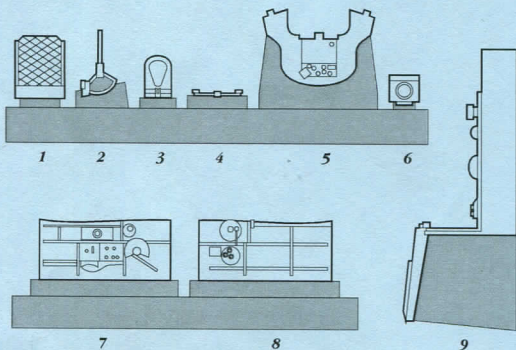

4429 1/48 Sea Fury FB.11 Cockpit Set

Recommended kit TRUMPETER

PHOTO-ETCHED METAL PARTS

1

2

RESIN PARTS

Warning: Thinning of the plastic parts and dry-fitting of the assembly needed!
Upozornění: Nutno zeslabit některé plastové díly stavebnice!
Před lepením zkontrolujte dopasování dílů!