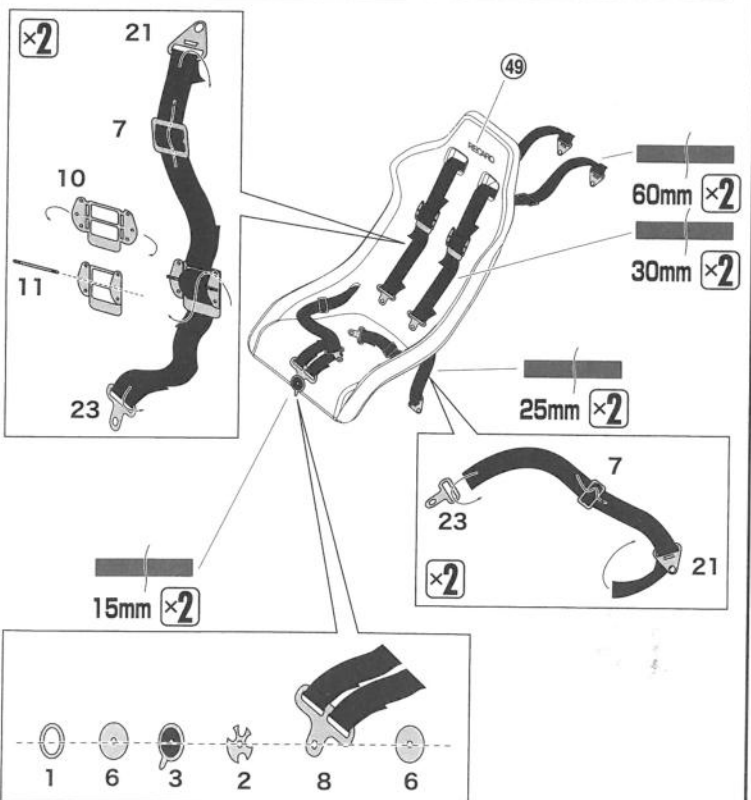

●エッチング、アンテナ、コネクターバルブ

瞬間接着剤（別売）で接着します。エッチング部品は枠からニッパーやカッターで切り出し、折り曲げなどの加工が必要な箇所があります。

※尖った部分やエッジなどでけがをしないよう、注意してお取り扱いください。

●シートベルト

必要な長さにカットしてご使用ください。

エッチング：1～33

キット付属デカール ⑮④⑨

使用する塗料

■: Mr.カラーの番号

(GSIクレオス)

H□: 水性ホビーカラー

(GSIクレオス)

□: モデルマスター

■	8	シルバー	grey
■	92	セミグロスブラック	black

13.14 はボーナスパーツです。

<お問い合わせ>
 発売元: 有限会社プラッツ
 〒424-0065 静岡県静岡市清水区長崎64-1
 TEL.054-345-2047 FAX.054-345-2285
 http://www.platz-hobby.com/
 PLATZ CO., LTD.
 64-1 NAGASAKI SHIMIZUKU SHIZUOKA CITY
 424-0065 JAPAN