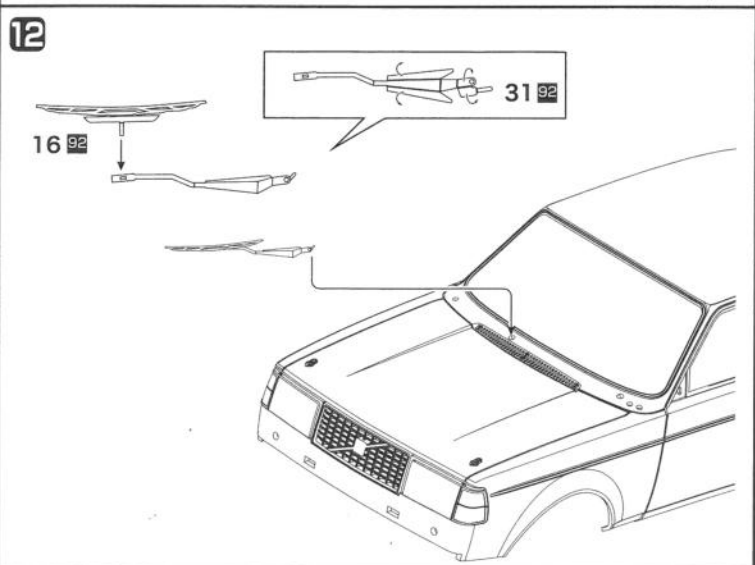

●エッチング、アンテナ、コネクターバルブ

瞬間接着剤（別売）で接着します。エッチング部品は枠からニッパーやカッターで切り出し、折り曲げなどの加工が必要な箇所があります。

※尖った部分やエッジなどでけがをしないよう、注意してお取り扱いください。

●シートベルト

必要な長さにカットしてご使用ください。

エッチング：1～33

キット付属デカール ⑮④⑨

使用する塗料

■: Mr.カラーの番号

(GSIクレオス)

H□: 水性ホビーカラー

(GSIクレオス)

□: モデルマスター

■	8	シルバー	grey
■	92	セミグロスブラック	black

13.14 はボーナスパーツです。

<お問い合わせ>
 発売元: 有限会社プラッツ
 〒424-0065 静岡県静岡市清水区長崎64-1
 TEL.054-345-2047 FAX.054-345-2285
 http://www.platz-hobby.com/
 PLATZ CO., LTD.
 64-1 NAGASAKI SHIMIZUKU SHIZUOKA CITY
 424-0065 JAPAN