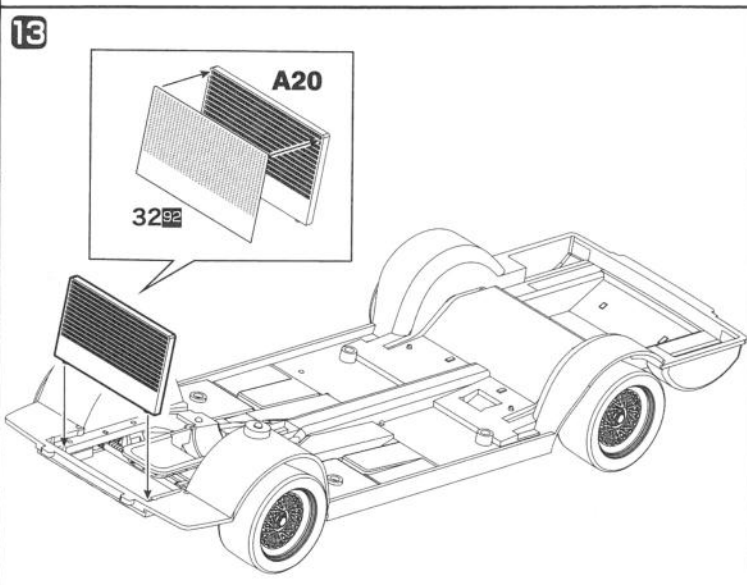

13.14 はボーナスパーツです。

<お問い合わせ>
発売元: 有限会社プラッツ
〒424-0065 静岡県静岡市清水区長崎64-1
TEL.054-345-2047 FAX.054-345-2285
http://www.platz-hobby.com/
PLATZ CO., LTD.
64-1 NAGASAKI SHIMIZUKU SHIZUOKA CITY
424-0065 JAPAN

製造、販売: 思諾發展有限公司
SOCIEDADE DE DESENVOLVIMENTO
SINOK LIMITADA
SINOK DEVELOPMENT COMPANY
LIMITED
澳門新馬路61號永光廣場13樓C座

●この商品は小さな部品が埋め込まれており、誤って飲み込めば窒息の危険性が
ありますので、3歳未満のお子様には絶対に与えないでください。
●この商品の形状はスケールモデルの複製上、劣った部分があります。誤ってケガの
原因となり、製品の損傷に必ずしもつながりません。
●組み立ての前には解説書の注意も必ずお読みください。
●SOME PARTS MAY BE TOO SHARP. MORE CAUTION AND CARE NEEDED FOR FAMILIES WITH INFANTS.
●WHEN USING ADHESIVES AND PAINTS, DO NOT USE NEAR FIRE TO AVOID FLAMMABILITY.