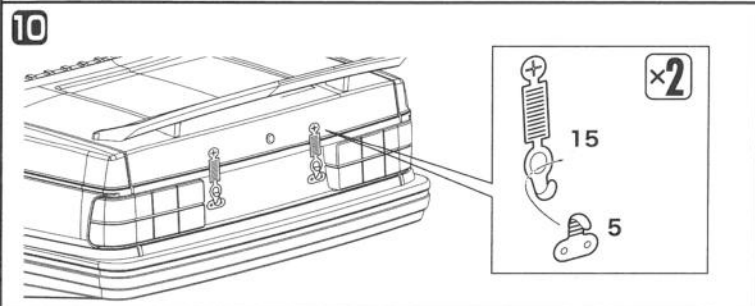

■: Mr.カラーの番号

(GSIクレオス)

H□: 水性ホビーカラー

(GSIクレオス)

□: モデルマスター

■	8	シルバー	grey
■	92	セミグロスブラック	black

13.14 はボーナスパーツです。

<お問い合わせ>
 発売元: 有限会社プラッツ
 〒424-0065 静岡県静岡市清水区長崎64-1
 TEL.054-345-2047 FAX.054-345-2285
 http://www.platz-hobby.com/
 PLATZ CO., LTD.
 64-1 NAGASAKI SHIMIZUKU SHIZUOKA CITY
 424-0065 JAPAN