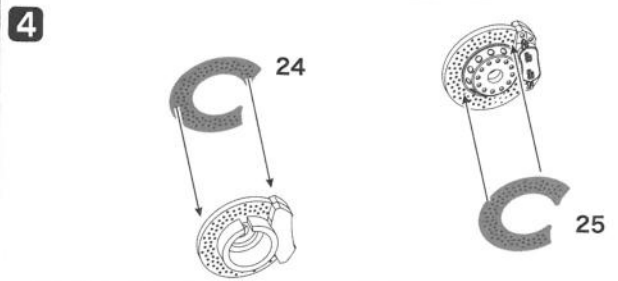

●エッチング、アンテナ、コネクターバルブ

瞬間接着剤（別売）で接着します。エッチング部品は枠からニッパーやカッターで切り出し、折り曲げなどの加工が必要な箇所があります。

※尖った部分やエッジなどでけがをしないよう、注意してお取り扱いください。

●シートベルト

必要な長さにカットしてご使用ください。

エッチング：1～33

キット付属デカール ⑮④⑨

使用する塗料

■: Mr.カラーの番号

(GSIクレオス)

H□: 水性ホビーカラー

(GSIクレオス)

□: モデルマスター

■	8	シルバー	grey
■	92	セミグロスブラック	black

13.14 はボーナスパーツです。

<お問い合わせ>
 発売元: 有限会社プラッツ
 〒424-0065 静岡県静岡市清水区長崎64-1
 TEL.054-345-2047 FAX.054-345-2285
 http://www.platz-hobby.com/
 PLATZ CO., LTD.
 64-1 NAGASAKI SHIMIZUKU SHIZUOKA CITY
 424-0065 JAPAN