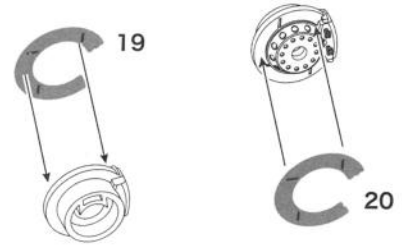

●エッチング、アンテナ、コネクターバルブ

瞬間接着剤（別売）で接着します。エッチング部品は枠からニッパーやカッターで切り出し、折り曲げなどの加工が必要な箇所があります。

※尖った部分やエッジなどでけがをしないよう、注意してお取り扱いください。

●シートベルト

必要な長さにカットしてご使用ください。

エッチング：1～33

キット付属デカール ⑮④⑨

使用する塗料

■: Mr.カラーの番号

(GSIクレオス)

H□: 水性ホビーカラー

(GSIクレオス)

□: モデルマスター

■	8	シルバー	grey
■	92	セミグロスブラック	black

13.14 はボーナスパーツです。

<お問い合わせ>
 発売元: 有限会社プラッツ
 〒424-0065 静岡県静岡市清水区長崎64-1
 TEL.054-345-2047 FAX.054-345-2285
 http://www.platz-hobby.com/
 PLATZ CO., LTD.
 64-1 NAGASAKI SHIMIZUKU SHIZUOKA CITY
 424-0065 JAPAN