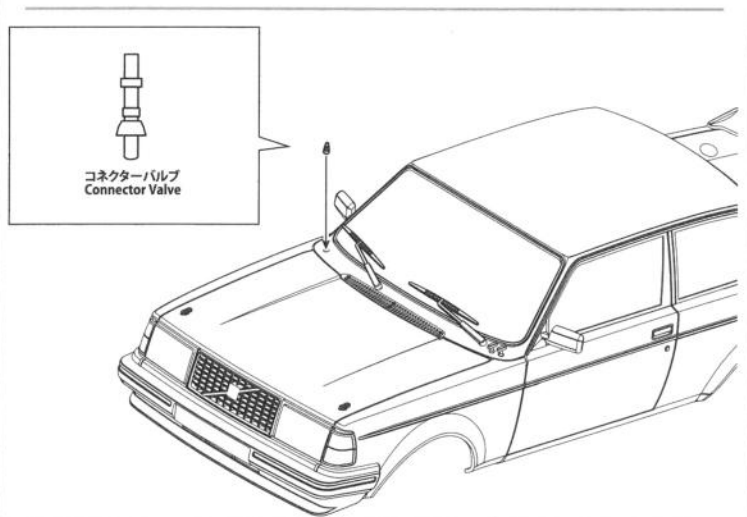

13.14 はボーナスパーツです。

<お問い合わせ>
発売元: 有限会社プラッツ
〒424-0065 静岡県静岡市清水区長崎64-1
TEL.054-345-2047 FAX.054-345-2285
http://www.platz-hobby.com/
PLATZ CO., LTD.
64-1 NAGASAKI SHIMIZUKU SHIZUOKA CITY
424-0065 JAPAN

製造、販売: 思諾發展有限公司
SOCIEDADE DE DESENVOLVIMENTO
SINOK LIMITADA
SINOK DEVELOPMENT COMPANY
LIMITED
澳門新馬路61號永光廣場13樓C座

●この商品は小さな部品が埋め込まれており、誤って飲み込めば窒息の危険性が
ありますので、3歳未満のお子様には絶対に与えないでください。
●この商品の形状はスケールモデルの複製上、劣った部分があります。誤ってケガの
原因となり、製品の損傷に必ずしもつながりません。
●組み立ての前には解説書の注意も必ずお読みください。
●SOME PARTS MAY BE TOO SHARP. MORE CAUTION AND CARE NEEDED FOR FAMILIES WITH INFANTS.
●WHEN USING ADHESIVES AND PAINTS, DO NOT USE NEAR FIRE TO AVOID FLAMMABILITY.