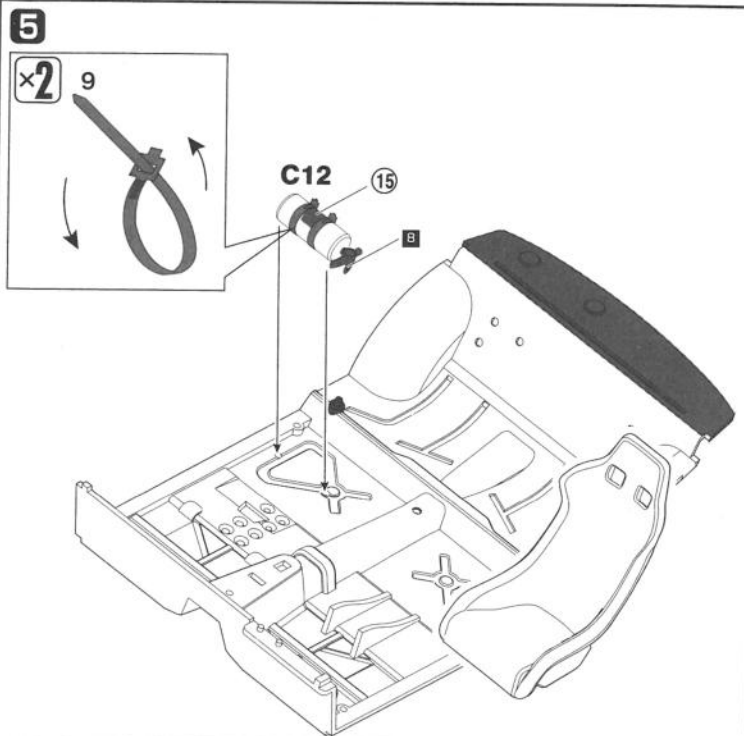

1/24 VOLVO 240 TURBO '86 ETCC HOCKENHEIM WINNER

NE24013

1/24 レーシングシリーズ

ボルボ 240 ターボ 1986 ETCC

ホッケンハイム ウィナー デティールアップパーツ

RACING
SCALE
1/24

組み立て方法 / How to Assembly

※工程番号はキットと対応しています。キット組み立て時に組み込んでください。

●エッチング、アンテナ、コネクターバルブ

瞬間接着剤（別売）で接着します。エッチング部品は枠からニッパーやカッターで切り出し、折り曲げなどの加工が必要な箇所があります。

※尖った部分やエッジなどでけがをしないよう、注意してお取り扱いください。

●シートベルト

必要な長さにカットしてご使用ください。

エッチング：1～33

キット付属デカール ⑮④⑨

使用する塗料

■: Mr.カラーの番号

(GSIクレオス)

H□: 水性ホビーカラー

(GSIクレオス)

□: モデルマスター

■	8	シルバー	grey
■	92	セミグロスブラック	black