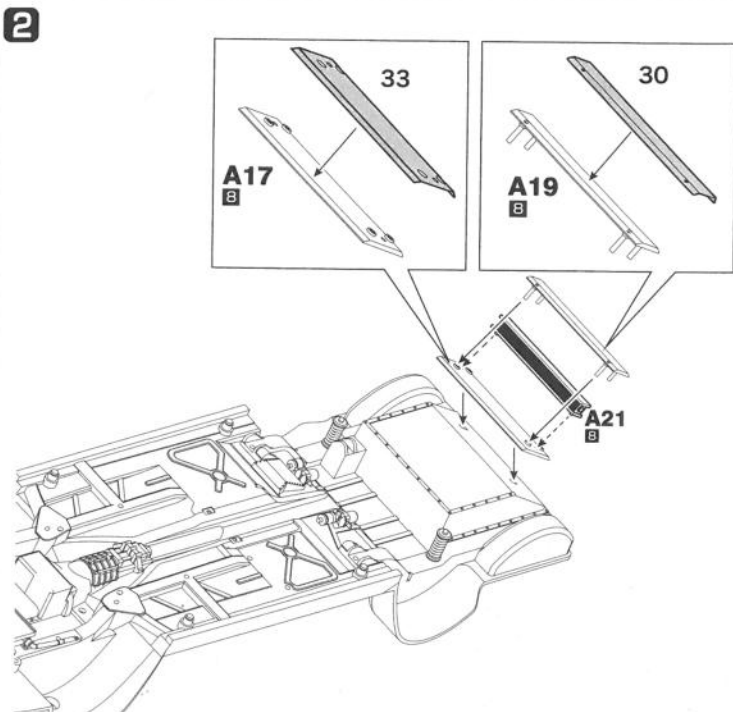

1/24 VOLVO 240 TURBO '86 ETCC HOCKENHEIM WINNER

NE24013

1/24 レーシングシリーズ

ボルボ 240 ターボ 1986 ETCC

ホッケンハイム ウィナー デティールアップパーツ

RACING
SCALE
1/24

組み立て方法 / How to Assembly

※工程番号はキットと対応しています。キット組み立て時に組み込んでください。

●エッチング、アンテナ、コネクターバルブ

瞬間接着剤（別売）で接着します。エッチング部品は枠からニッパーやカッターで切り出し、折り曲げなどの加工が必要な箇所があります。

※尖った部分やエッジなどでけがをしないよう、注意してお取り扱いください。

●シートベルト

必要な長さにカットしてご使用ください。

エッチング：1～33

キット付属デカール ⑮④⑨

使用する塗料

■: Mr.カラーの番号

(GSIクレオス)

H□: 水性ホビーカラー

(GSIクレオス)

□: モデルマスター

■	8	シルバー	grey
■	92	セミグロスブラック	black