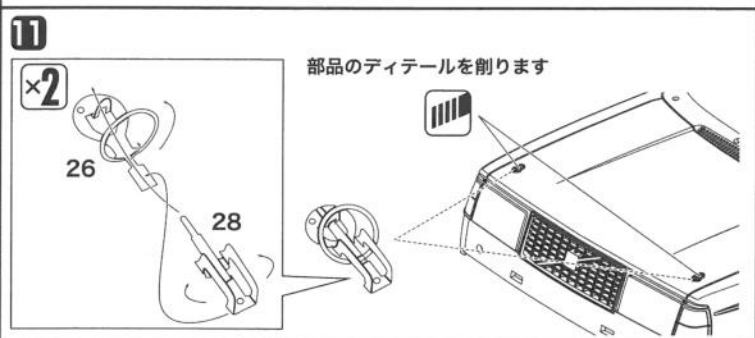

●エッチング、アンテナ、コネクターバルブ

瞬間接着剤（別売）で接着します。エッチング部品は枠からニッパーやカッターで切り出し、折り曲げなどの加工が必要な箇所があります。

※尖った部分やエッジなどでけがをしないよう、注意してお取り扱いください。

●シートベルト

必要な長さにカットしてご使用ください。

エッチング：1～33

キット付属デカール ⑮④⑨

使用する塗料

■: Mr.カラーの番号

(GSIクレオス)

H□: 水性ホビーカラー

(GSIクレオス)

□: モデルマスター

■	8	シルバー	grey
■	92	セミグロスブラック	black

13.14 はボーナスパーツです。

<お問い合わせ>
 発売元: 有限会社プラッツ
 〒424-0065 静岡県静岡市清水区長崎64-1
 TEL.054-345-2047 FAX.054-345-2285
 http://www.platz-hobby.com/
 PLATZ CO., LTD.
 64-1 NAGASAKI SHIMIZUKU SHIZUOKA CITY
 424-0065 JAPAN