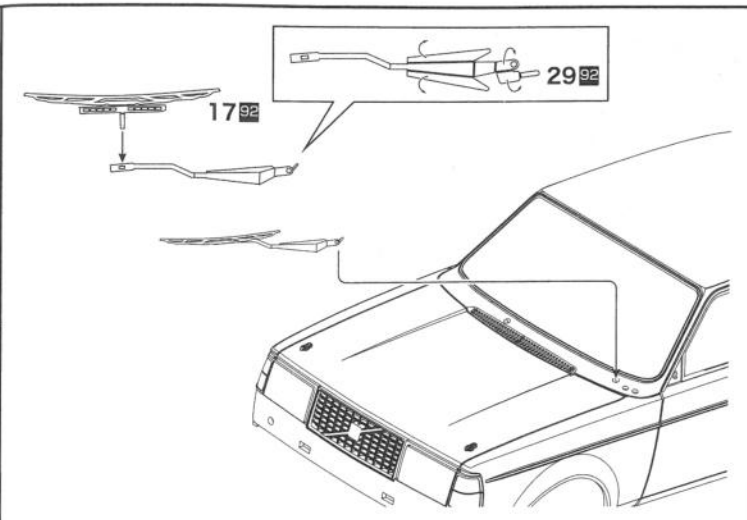

●エッチング、アンテナ、コネクターバルブ

瞬間接着剤（別売）で接着します。エッチング部品は枠からニッパーやカッターで切り出し、折り曲げなどの加工が必要な箇所があります。

※尖った部分やエッジなどでけがをしないよう、注意してお取り扱いください。

●シートベルト

必要な長さにカットしてご使用ください。

エッチング：1～33

キット付属デカール ⑮④⑨

使用する塗料

■: Mr.カラーの番号

(GSIクレオス)

H□: 水性ホビーカラー

(GSIクレオス)

□: モデルマスター

■	8	シルバー	grey
■	92	セミグロスブラック	black

13.14 はボーナスパーツです。

<お問い合わせ>
 発売元: 有限会社プラッツ
 〒424-0065 静岡県静岡市清水区長崎64-1
 TEL.054-345-2047 FAX.054-345-2285
 http://www.platz-hobby.com/
 PLATZ CO., LTD.
 64-1 NAGASAKI SHIMIZUKU SHIZUOKA CITY
 424-0065 JAPAN