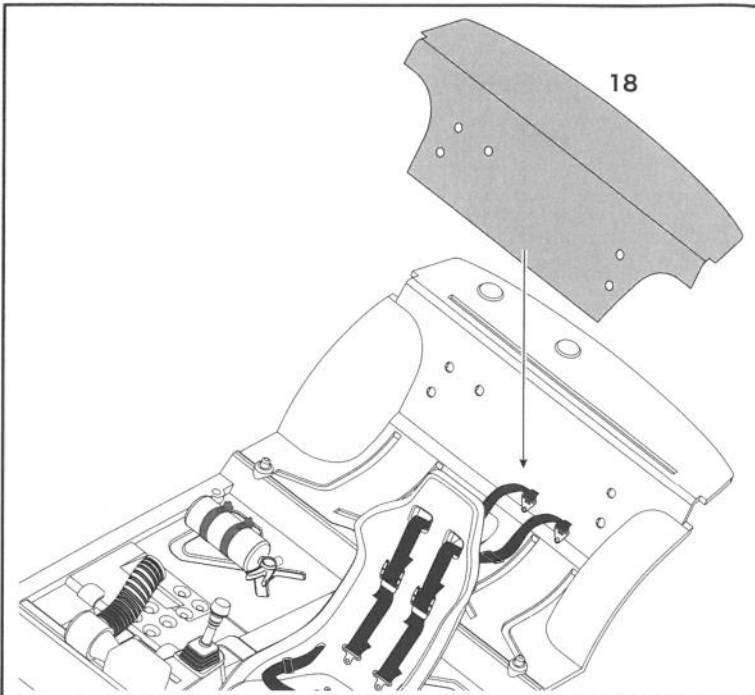

13.14 はボーナスパーツです。

<お問い合わせ>
発売元: 有限会社プラッツ
〒424-0065 静岡県静岡市清水区長崎64-1
TEL.054-345-2047 FAX.054-345-2285
http://www.platz-hobby.com/
PLATZ CO., LTD.
64-1 NAGASAKI SHIMIZUKU SHIZUOKA CITY
424-0065 JAPAN

製造、販売: 思諾發展有限公司
SOCIEDADE DE DESENVOLVIMENTO
SINOK LIMITADA
SINOK DEVELOPMENT COMPANY
LIMITED
澳門新馬路61號永光廣場13樓C座

●この商品は小さな部品が埋め込まれており、誤って飲み込めば窒息の危険性が
ありますので、3歳未満のお子様には絶対に与えないでください。
●この商品の形状はスケールモデルの複製上、劣った部分があります。誤ってケガの
原因となり、製品の損傷に必ずしもつながりません。
●組み立ての前には解説書の注意も必ずお読みください。
●SOME PARTS MAY BE TOO SHARP. MORE CAUTION AND CARE NEEDED FOR FAMILIES WITH INFANTS.
●WHEN USING ADHESIVES AND PAINTS, DO NOT USE NEAR FIRE TO AVOID FLAMMABILITY.