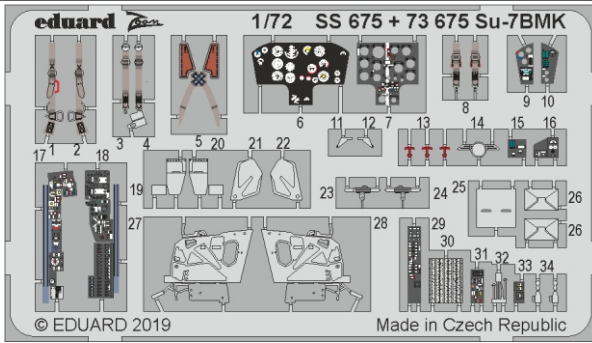

Su-7BMK

eduard

SS 675

1/72

detail set for MODELSVIT 1/72 kit • sada detailů pro stavebnici MODELSVIT 1/72

- APPLY EXPRESS MASK AND PAINT BEFORE GLUING
POUŽIT EXPRESS MASK NABARVIT PŘED SLEPENÍM
 - SYMMETRICAL ASSEMBLY
SYMETRICKÁ MONTÁŽ
 - REMOVE
ODSTRANIT
 - GRIND
OBROUSIT
 - DRILL HOLE
VRTAT OTVOR
 - COLORED ETCHED PARTS
LEPTANÉ BAREVNÉ DÍLY
 - ETCHED PARTS
LEPTANÉ NEBAREVNÉ DÍLY
 - ORIGINAL KIT PARTS
PŮVODNÍ DÍLY STAVEBNICE
- BEND
OHNOUT
 - OPTION
VOLBA
 - REPLACE
NAHRADIT

ORIGINAL KIT PARTS PŮVODNÍ DÍLY STAVEBNICE	PHOTO-ETCHED PARTS LEPTANÉ DÍLY	PARTS TO BE REMOVED DÍLY K ODSTRANĚNÍ	FILL TMELIT
---	------------------------------------	--	----------------