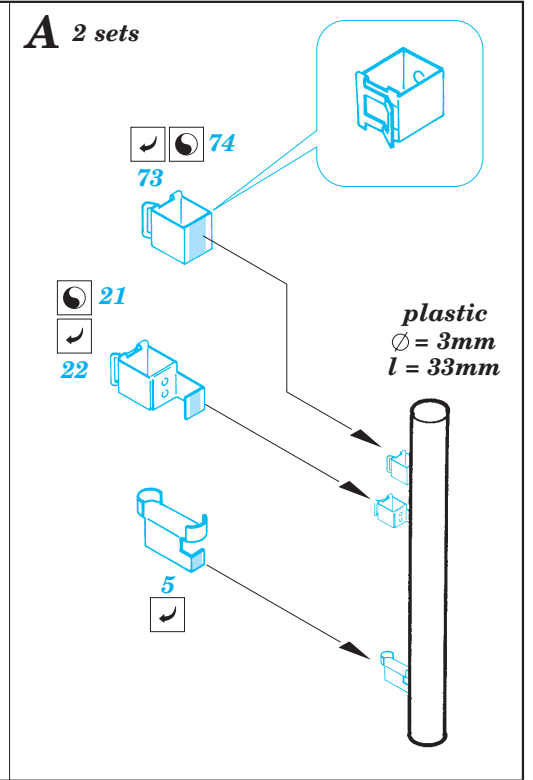

# BMP-3 interior

eduard

35 567

1/35 scale detail set for Skif kit No.204 • sada detailů pro model 1/35 Skif No.204

2 pcs

Print

Film

- APPLY EXPRESS MASK AND PAINT BEFORE GLUING  
POUŤ EXPRESNÍ MASKU NABARVIT PŘED SLEPENÍM
- SYMMETRICAL ASSEMBLY  
SYMETRICKÁ MONTÁŽ
- REMOVE  
ODSTRANIT
- GRIND  
OBRUSIT
- DRILL HOLE  
VRTAT OTVOR
- BEND  
OHNOUT
- OPTION  
VOLBA
- REPLACE  
NAHRADIT

ORIGINAL KIT PARTS  
PŮVODNÍ DÍLY STAVEBNICE
  PHOTO-ETCHED PARTS  
LEPTANÉ DÍLY
  PARTS TO BE REMOVED  
DÍLY K ODSTRANĚNÍ
  FILL  
TMELIT

**B** 9 sets

**B** 6 pcs

**B** 2 pcs

**C** 3 sets

134D, 135D

2 sets

113D

113D Driver seat

115D ( 116D )

**For further detail sets look for eduard 35 569 BMP-3 exterior (not included in this set)**

References : Concord No.7507 - Russias BMP  
M-Hobby Digest  
Panzer 10/2001  
<http://www.ArmyRecognition.com>