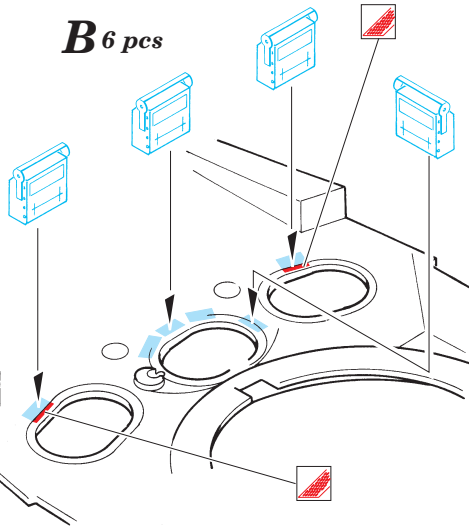

# BMP-3 interior

eduard

35 567

1/35 scale detail set for Skif kit No.204 • sada detailů pro model 1/35 Skif No.204

2 pcs

Print

Film

- APPLY EXPRESS MASK AND PAINT BEFORE GLUING  
POUŤ EXPRESNÍ MASKU NABARVIT PŘED SLEPENÍM
- SYMMETRICAL ASSEMBLY  
SYMETRICKÁ MONTÁŽ
- REMOVE  
ODSTRANIT
- GRIND  
OBRUSIT
- DRILL HOLE  
VRTAT OTVOR
- BEND  
OHNOUT
- OPTION  
VOLBA
- REPLACE  
NAHRADIT

ORIGINAL KIT PARTS  
PŮVODNÍ DÍLY STAVEBNICE
  PHOTO-ETCHED PARTS  
LEPTANÉ DÍLY
  PARTS TO BE REMOVED  
DÍLY K ODSTRANĚNÍ
  FILL  
TMELIT

**B** 9 sets

**B** 6 pcs

**B** 2 pcs

**C** 3 sets

134D, 135D

2 sets

113D

113D Driver seat

115D ( 116D )

**For further detail sets look for eduard 35 569 BMP-3 exterior (not included in this set)**

References : Concord No.7507 - Russias BMP  
M-Hobby Digest  
Panzer 10/2001  
<http://www.ArmyRecognition.com>