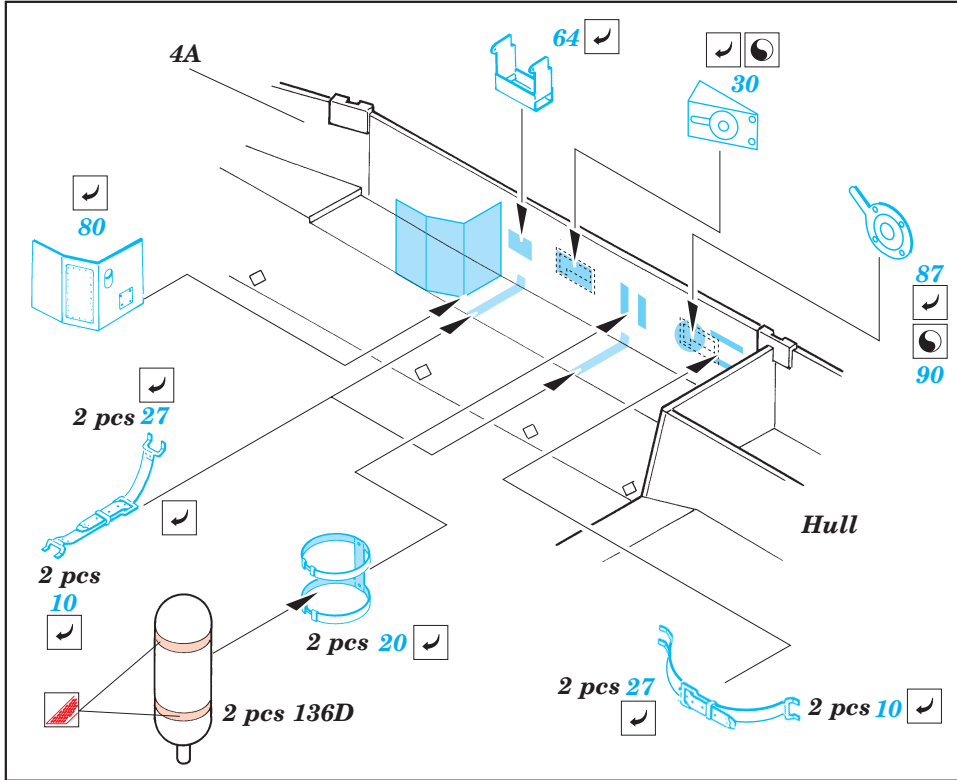

# BMP-3 interior

eduard

35 567

1/35 scale detail set for Skif kit No.204 • sada detailů pro model 1/35 Skif No.204

2 pcs

Print

Film

- APPLY EXPRESS MASK AND PAINT BEFORE GLUING  
POUŤ EXPRESNÍ MASKU NABARVIT PŘED SLEPENÍM
- SYMMETRICAL ASSEMBLY  
SYMETRICKÁ MONTÁŽ
- REMOVE  
ODSTRANIT
- GRIND  
OBRUSIT
- DRILL HOLE  
VRTAT OTVOR
- BEND  
OHNOUT
- OPTION  
VOLBA
- REPLACE  
NAHRADIT

ORIGINAL KIT PARTS  
PŮVODNÍ DÍLY STAVEBNICE
  PHOTO-ETCHED PARTS  
LEPTANÉ DÍLY
  PARTS TO BE REMOVED  
DÍLY K ODSTRANĚNÍ
  FILL  
TMELIT

**B** 9 sets

**B** 6 pcs

**B** 2 pcs

**C** 3 sets

134D, 135D

2 sets

113D

113D Driver seat

115D ( 116D )

**For further detail sets look for eduard 35 569 BMP-3 exterior (not included in this set)**

References : Concord No.7507 - Russias BMP  
M-Hobby Digest  
Panzer 10/2001  
<http://www.ArmyRecognition.com>