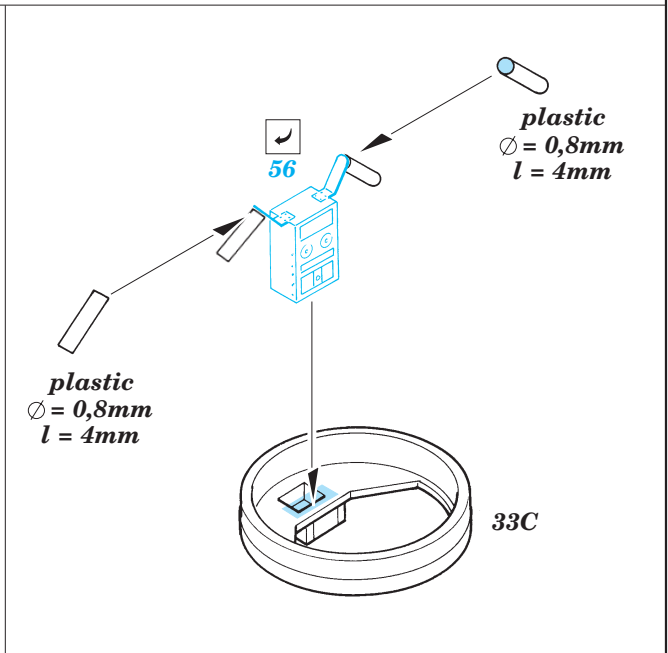

# BMP-3 interior

eduard

35 567

1/35 scale detail set for Skif kit No.204 • sada detailů pro model 1/35 Skif No.204

2 pcs

Print

Film

- APPLY EXPRESS MASK AND PAINT BEFORE GLUING  
POUŤ EXPRESNÍ MASKU NABARVIT PŘED SLEPENÍM
- SYMMETRICAL ASSEMBLY  
SYMETRICKÁ MONTÁŽ
- REMOVE  
ODSTRANIT
- GRIND  
OBRUSIT
- DRILL HOLE  
VRTAT OTVOR
- BEND  
OHNOUT
- OPTION  
VOLBA
- REPLACE  
NAHRADIT

ORIGINAL KIT PARTS  
PŮVODNÍ DÍLY STAVEBNICE
  PHOTO-ETCHED PARTS  
LEPTANÉ DÍLY
  PARTS TO BE REMOVED  
DÍLY K ODSTRANĚNÍ
  FILL  
TMELIT

**B** 9 sets

**B** 6 pcs

**B** 2 pcs

**C** 3 sets

134D, 135D

2 sets

113D

113D Driver seat

115D ( 116D )

**For further detail sets look for eduard 35 569 BMP-3 exterior (not included in this set)**

References : Concord No.7507 - Russias BMP  
M-Hobby Digest  
Panzer 10/2001  
<http://www.ArmyRecognition.com>