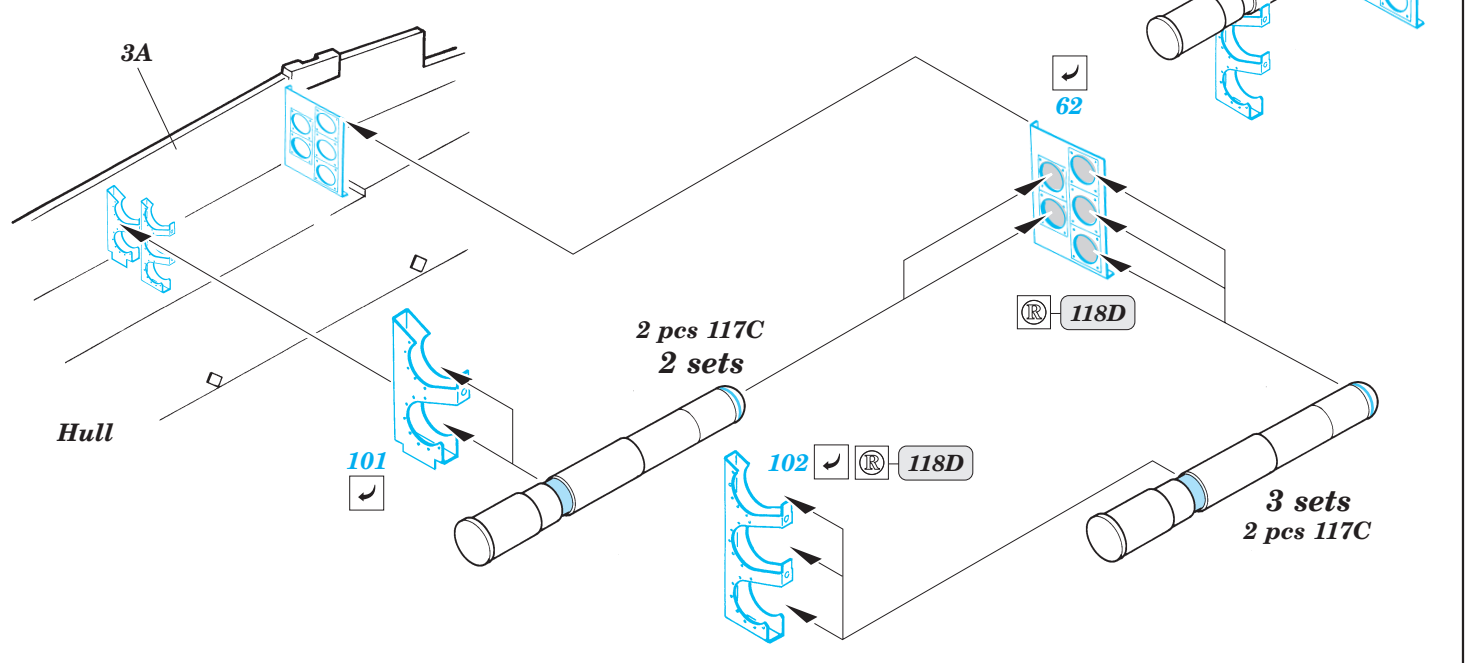

# BMP-3 interior

eduard

35 567

1/35 scale detail set for Skif kit No.204 • sada detailů pro model 1/35 Skif No.204

2 pcs

Print

Film

- APPLY EXPRESS MASK AND PAINT BEFORE GLUING  
POUŤ EXPRESNÍ MASKU NABARVIT PŘED SLEPENÍM
- SYMMETRICAL ASSEMBLY  
SYMETRICKÁ MONTÁŽ
- REMOVE  
ODSTRANIT
- GRIND  
OBRUSIT
- DRILL HOLE  
VRTAT OTVOR
- BEND  
OHNOUT
- OPTION  
VOLBA
- REPLACE  
NAHRADIT

ORIGINAL KIT PARTS  
PŮVODNÍ DÍLY STAVEBNICE
  PHOTO-ETCHED PARTS  
LEPTANÉ DÍLY
  PARTS TO BE REMOVED  
DÍLY K ODSTRANĚNÍ
  FILL  
TMELIT

**B** 9 sets

**B** 6 pcs

**B** 2 pcs

**C** 3 sets

134D, 135D

2 sets

113D

113D Driver seat

115D ( 116D )

**For further detail sets look for eduard 35 569 BMP-3 exterior (not included in this set)**

References : Concord No.7507 - Russias BMP  
M-Hobby Digest  
Panzer 10/2001  
<http://www.ArmyRecognition.com>