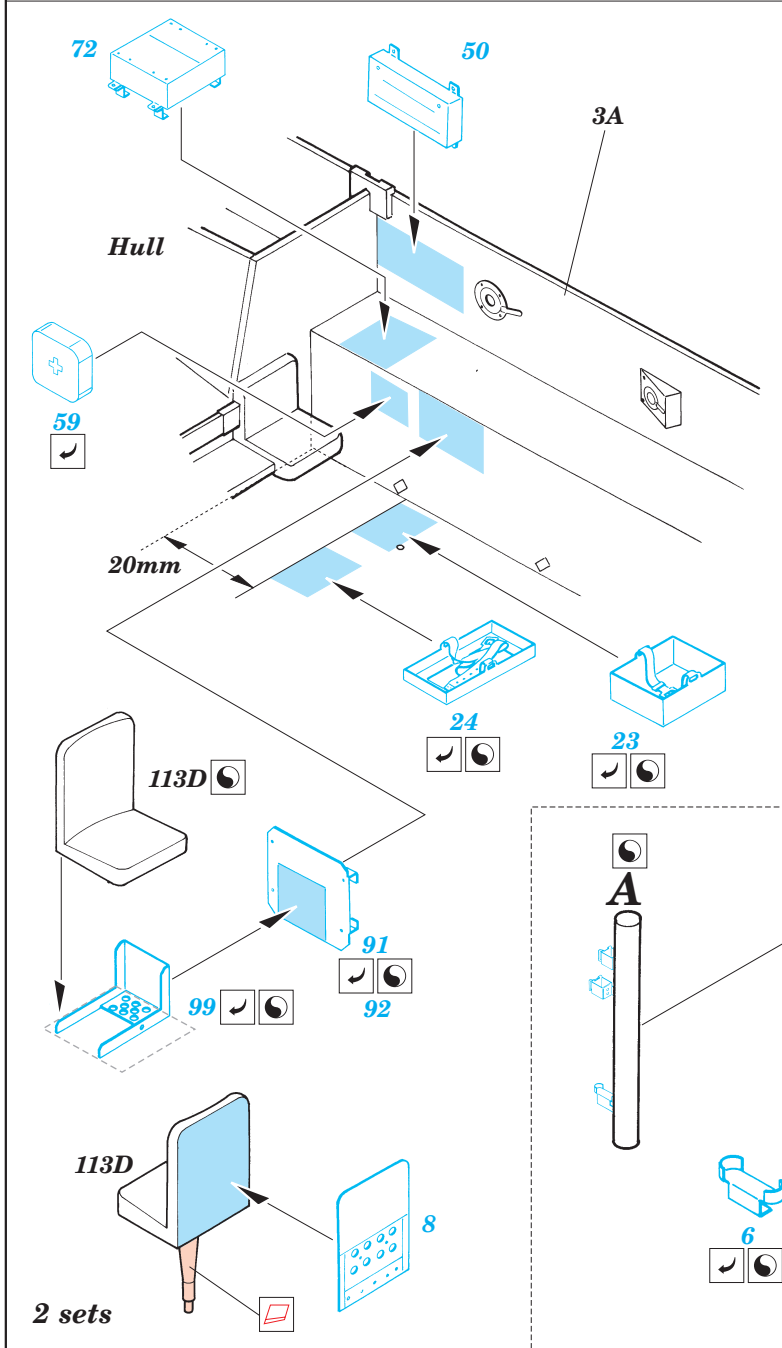

# BMP-3 interior

eduard

35 567

1/35 scale detail set for Skif kit No.204 • sada detailů pro model 1/35 Skif No.204

2 pcs

Print

Film

- APPLY EXPRESS MASK AND PAINT BEFORE GLUING  
POUŤ EXPRESNÍ MASKU NABARVIT PŘED SLEPENÍM
- SYMMETRICAL ASSEMBLY  
SYMETRICKÁ MONTÁŽ
- REMOVE  
ODSTRANIT
- GRIND  
OBRUSIT
- DRILL HOLE  
VRTAT OTVOR
- BEND  
OHNOUT
- OPTION  
VOLBA
- REPLACE  
NAHRADIT

ORIGINAL KIT PARTS  
PŮVODNÍ DÍLY STAVEBNICE
  PHOTO-ETCHED PARTS  
LEPTANÉ DÍLY
  PARTS TO BE REMOVED  
DÍLY K ODSTRANĚNÍ
  FILL  
TMELIT

**B** 9 sets

**B** 6 pcs

**B** 2 pcs

**C** 3 sets

134D, 135D

2 sets

113D

113D Driver seat

115D ( 116D )

**For further detail sets look for eduard 35 569 BMP-3 exterior (not included in this set)**

References : Concord No.7507 - Russias BMP  
M-Hobby Digest  
Panzer 10/2001  
<http://www.ArmyRecognition.com>