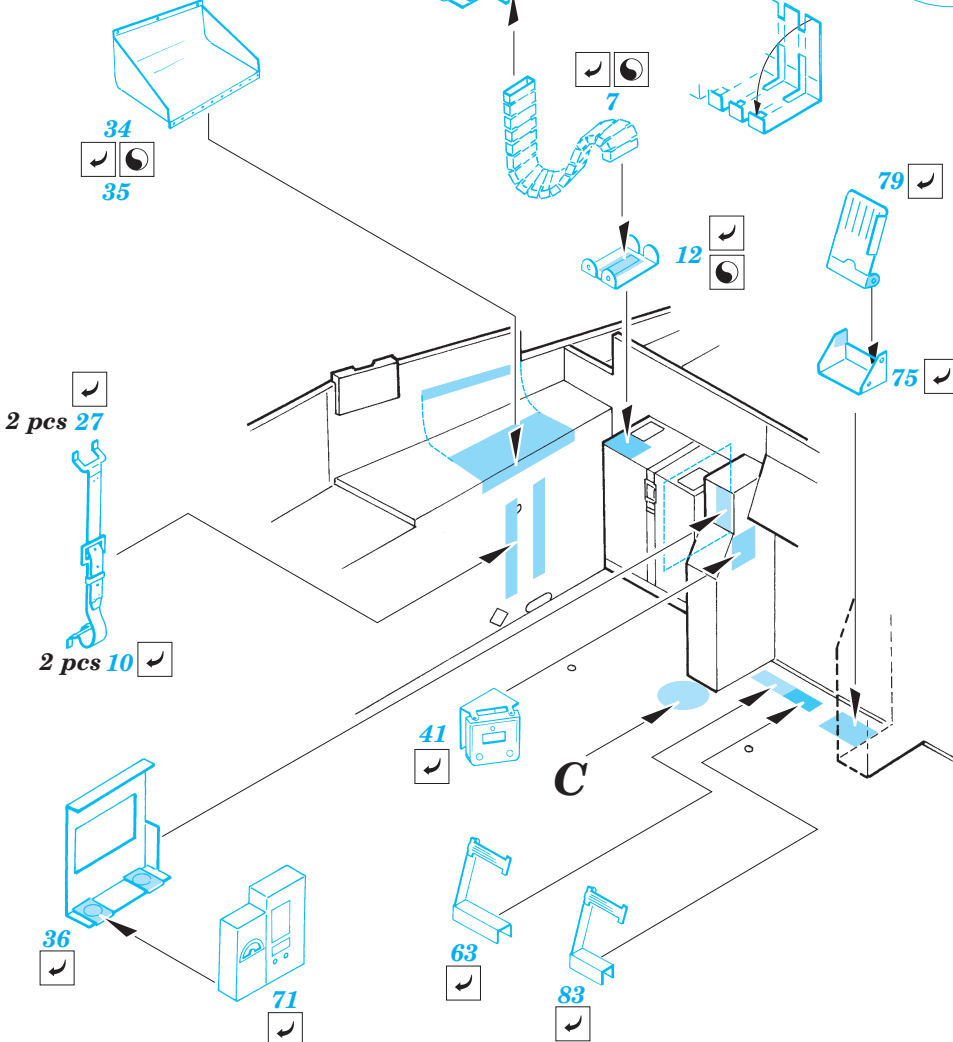

# BMP-3 interior

eduard

35 567

1/35 scale detail set for Skif kit No.204 • sada detailů pro model 1/35 Skif No.204

2 pcs

Print

Film

- APPLY EXPRESS MASK AND PAINT BEFORE GLUING  
POUŤ EXPRESNÍ MASKU NABARVIT PŘED SLEPENÍM
- SYMMETRICAL ASSEMBLY  
SYMETRICKÁ MONTÁŽ
- REMOVE  
ODSTRANIT
- GRIND  
OBRUSIT
- DRILL HOLE  
VRTAT OTVOR
- BEND  
OHNOUT
- OPTION  
VOLBA
- REPLACE  
NAHRADIT

ORIGINAL KIT PARTS  
PŮVODNÍ DÍLY STAVEBNICE
  PHOTO-ETCHED PARTS  
LEPTANÉ DÍLY
  PARTS TO BE REMOVED  
DÍLY K ODSTRANĚNÍ
  FILL  
TMELIT

**B** 9 sets

**B** 6 pcs

**B** 2 pcs

**C** 3 sets

134D, 135D

2 sets