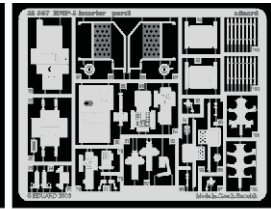

# BMP-3 interior

eduard

35 567

1/35 scale detail set for Skif kit No.204 • sada detailů pro model 1/35 Skif No.204

2 pcs

Print

Film

- APPLY EXPRESS MASK AND PAINT BEFORE GLUING  
POUŤ EXPRESNÍ MASKU NABARVIT PŘED SLEPENÍM
- SYMMETRICAL ASSEMBLY  
SYMETRICKÁ MONTÁŽ
- REMOVE  
ODSTRANIT
- GRIND  
OBRUSIT
- DRILL HOLE  
VRTAT OTVOR
- BEND  
OHNOUT
- OPTION  
VOLBA
- REPLACE  
NAHRADIT

ORIGINAL KIT PARTS  
PŮVODNÍ DÍLY STAVEBNICE
  PHOTO-ETCHED PARTS  
LEPTANÉ DÍLY
  PARTS TO BE REMOVED  
DÍLY K ODSTRANĚNÍ
  FILL  
TMELIT

**B** 9 sets

**B** 6 pcs

**B** 2 pcs

**C** 3 sets

134D, 135D

2 sets