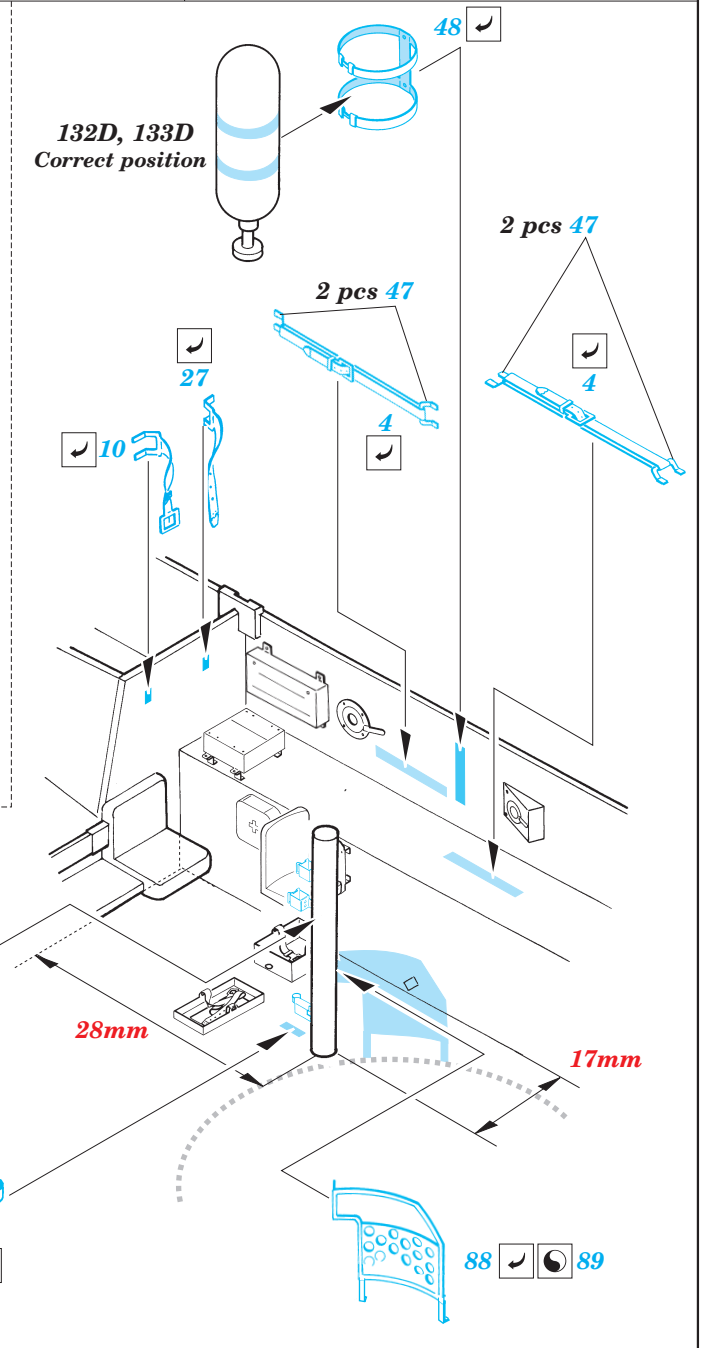

# BMP-3 interior

eduard

35 567

1/35 scale detail set for Skif kit No.204 • sada detailů pro model 1/35 Skif No.204

2 pcs

Print

Film

- APPLY EXPRESS MASK AND PAINT BEFORE GLUING  
POUŤ EXPRESNÍ MASKU NABARVIT PŘED SLEPENÍM
- SYMMETRICAL ASSEMBLY  
SYMETRICKÁ MONTÁŽ
- REMOVE  
ODSTRANIT
- GRIND  
OBRUSIT
- DRILL HOLE  
VRTAT OTVOR
- BEND  
OHNOUT
- OPTION  
VOLBA
- REPLACE  
NAHRADIT

ORIGINAL KIT PARTS  
PŮVODNÍ DÍLY STAVEBNICE
  PHOTO-ETCHED PARTS  
LEPTANÉ DÍLY
  PARTS TO BE REMOVED  
DÍLY K ODSTRANĚNÍ
  FILL  
TMELIT

**B** 9 sets

**B** 6 pcs

**B** 2 pcs

**C** 3 sets

134D, 135D

2 sets