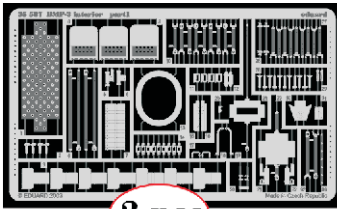

# BMP-3 interior

eduard

35 567

1/35 scale detail set for Skif kit No.204 • sada detailů pro model 1/35 Skif No.204

2 pcs

Print

Film

- APPLY EXPRESS MASK AND PAINT BEFORE GLUING  
POUŤ EXPRESNÍ MASKU NABARVIT PŘED SLEPENÍM
- SYMMETRICAL ASSEMBLY  
SYMETRICKÁ MONTÁŽ
- REMOVE  
ODSTRANIT
- GRIND  
OBRUSIT
- DRILL HOLE  
VRTAT OTVOR
- BEND  
OHNOUT
- OPTION  
VOLBA
- REPLACE  
NAHRADIT

ORIGINAL KIT PARTS  
PŮVODNÍ DÍLY STAVEBNICE
  PHOTO-ETCHED PARTS  
LEPTANÉ DÍLY
  PARTS TO BE REMOVED  
DÍLY K ODSTRANĚNÍ
  FILL  
TMELIT

**B** 9 sets

**B** 6 pcs

**B** 2 pcs

**C** 3 sets

134D, 135D

2 sets