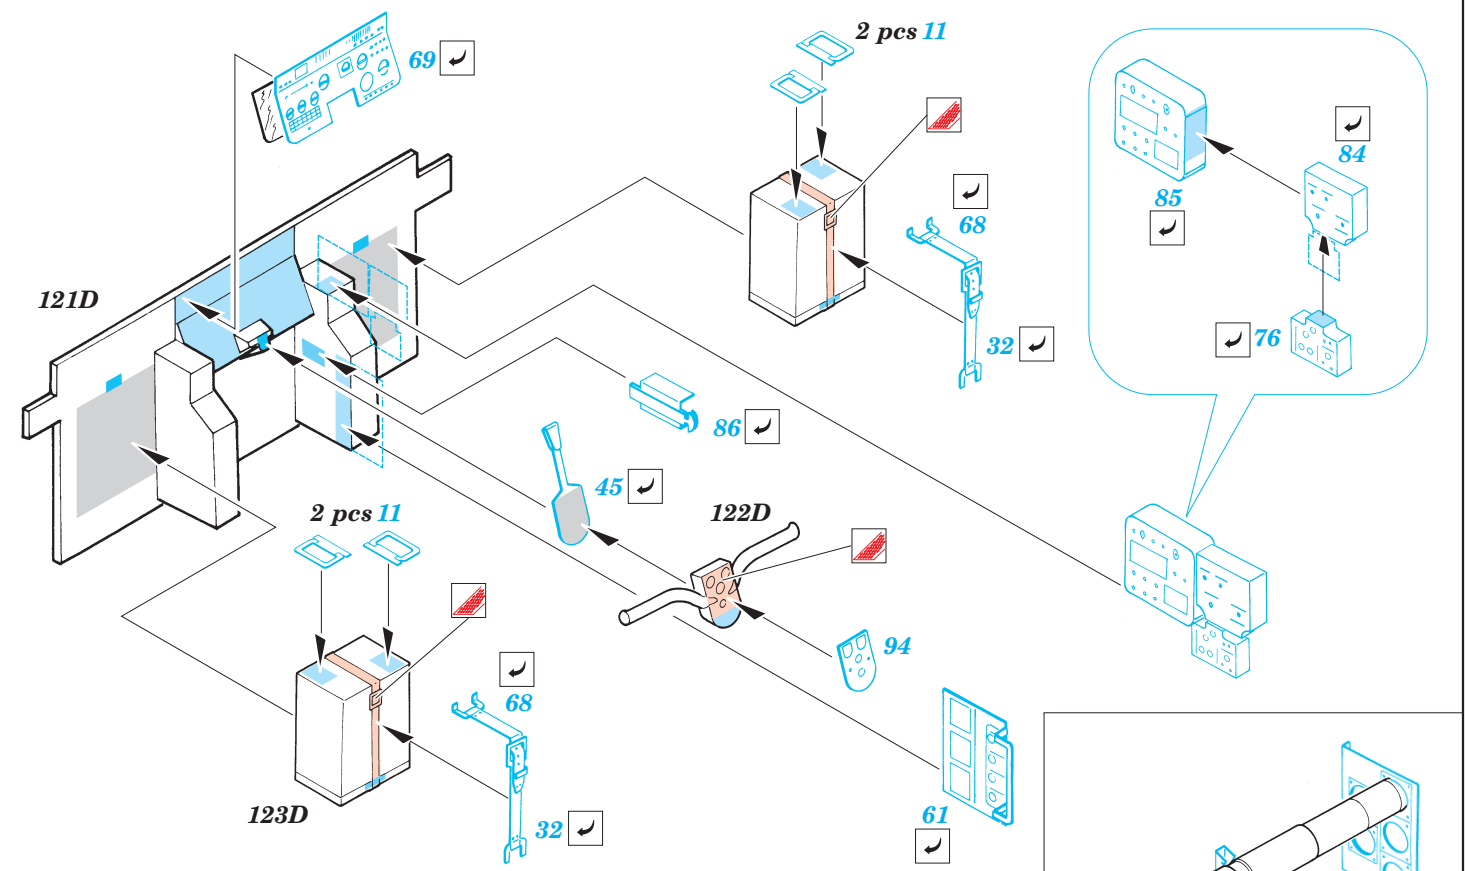

# BMP-3 interior

eduard

35 567

1/35 scale detail set for Skif kit No.204 • sada detailů pro model 1/35 Skif No.204

2 pcs

Print

Film

- APPLY EXPRESS MASK AND PAINT BEFORE GLUING  
POUŤ EXPRESNÍ MASKU NABARVIT PŘED SLEPENÍM
- SYMMETRICAL ASSEMBLY  
SYMETRICKÁ MONTÁŽ
- REMOVE  
ODSTRANIT
- GRIND  
OBRUSIT
- DRILL HOLE  
VRTAT OTVOR
- BEND  
OHNOUT
- OPTION  
VOLBA
- REPLACE  
NAHRADIT

ORIGINAL KIT PARTS  
PŮVODNÍ DÍLY STAVEBNICE
  PHOTO-ETCHED PARTS  
LEPTANÉ DÍLY
  PARTS TO BE REMOVED  
DÍLY K ODSTRANĚNÍ
  FILL  
TMELIT

**B** 9 sets

**B** 6 pcs

**B** 2 pcs

**C** 3 sets

134D, 135D

2 sets

113D

113D Driver seat

115D ( 116D )

**For further detail sets look for eduard 35 569 BMP-3 exterior (not included in this set)**

References : Concord No.7507 - Russias BMP  
M-Hobby Digest  
Panzer 10/2001  
<http://www.ArmyRecognition.com>