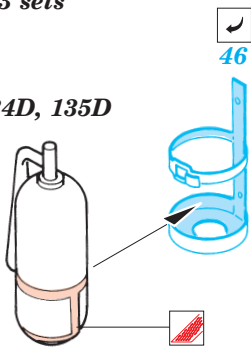

# BMP-3 interior

eduard

35 567

1/35 scale detail set for Skif kit No.204 • sada detailů pro model 1/35 Skif No.204

2 pcs

Print

Film

- APPLY EXPRESS MASK AND PAINT BEFORE GLUING  
POUŤ EXPRESNÍ MASKU NABARVIT PŘED SLEPENÍM
- SYMMETRICAL ASSEMBLY  
SYMETRICKÁ MONTÁŽ
- REMOVE  
ODSTRANIT
- GRIND  
OBRUSIT
- DRILL HOLE  
VRTAT OTVOR
- BEND  
OHNOUT
- OPTION  
VOLBA
- REPLACE  
NAHRADIT

ORIGINAL KIT PARTS  
PŮVODNÍ DÍLY STAVEBNICE
  PHOTO-ETCHED PARTS  
LEPTANÉ DÍLY
  PARTS TO BE REMOVED  
DÍLY K ODSTRANĚNÍ
  FILL  
TMELIT

**B** 9 sets

**B** 6 pcs

**B** 2 pcs

**C** 3 sets

134D, 135D

2 sets