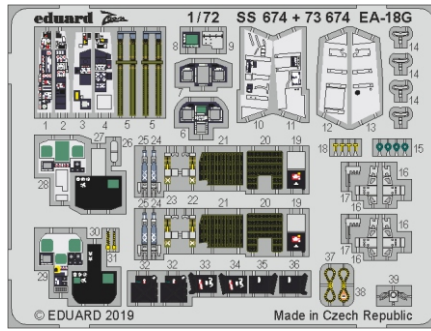

EA-18G

eduard

SS 674

1/72

detail set for 1/72 HASEGAWA kit • sada detailů pro stavebnici 1/72 HASEGAWA

film

- APPLY EXPRESS MASK AND PAINT BEFORE GLUING
POUŽIT EXPRESS MASK NABARVIT PŘED SLEPENÍM
- SYMMETRICAL ASSEMBLY
SYMETRICKÁ MONTÁŽ
- REMOVE
ODSTRANIT
- GRIND
OBROUSIT
- DRILL HOLE
VRTÁT OTVOR
- BEND
OHNOUT
- OPTION
VOLBA
- REPLACE
NAHRADIT
- 1** COLORED ETCHED PARTS
LEPTANÉ BAREVNÉ DÍLY
- 1** ETCHED PARTS
LEPTANÉ NEBAREVNÉ DÍLY
- 1** ORIGINAL KIT PARTS
PŮVODNÍ DÍLY STAVEBNICE

ORIGINAL KIT PARTS
PŮVODNÍ DÍLY STAVEBNICE

PHOTO-ETCHED PARTS
LEPTANÉ DÍLY

PARTS TO BE REMOVED
DÍLY K ODSTRANĚNÍ

FILL
TMELIT