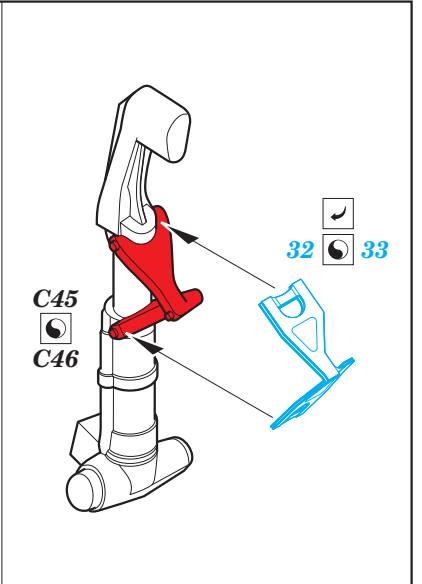

## 1/48

detail set for 1/48 AIRFIX kit • sada detailů pro stavebnici 1/48 AIRFIX

film

- APPLY EXPRESS MASK AND PAINT BEFORE GLUING  
POUŽIT EXPRESS MASK NABARVIT PŘED SLEPENÍM
- SYMMETRICAL ASSEMBLY  
SYMETRICKÁ MONTÁŽ
- REMOVE  
ODSTRANIT
- GRIND  
OBROUSIT
- DRILL HOLE  
VRTAT OTVOR
- BEND  
OHNOUT
- OPTION  
VOLBA
- REPLACE  
NAHRADIT
- 1** COLORED ETCHED PARTS  
LEPTANÉ BAREVNÉ DÍLY
- 1** ETCHED PARTS  
LEPTANÉ NEBAREVNÉ DÍLY
- 1** ORIGINAL KIT PARTS  
PŮVODNÍ DÍLY STAVEBNICE

ORIGINAL KIT PARTS  
PŮVODNÍ DÍLY STAVEBNICE

PHOTO-ETCHED PARTS  
LEPTANÉ DÍLY

PARTS TO BE REMOVED  
DÍLY K ODSTRANĚNÍ

FILL  
TMELIT

Related products: 48 990 Hunter F.6 landing flaps 1/48  
 FE 970 Hunter F.6 seatbelts STEEL 1/48