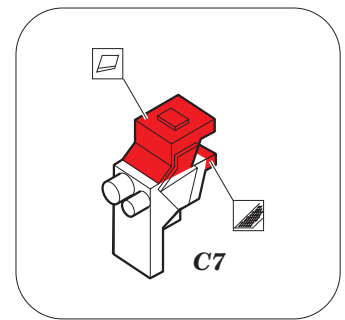

Hunter F.6

eduard

49 969

1/48

detail set for 1/48 AIRFIX kit • sada detailů pro stavebnici 1/48 AIRFIX

film

- APPLY EXPRESS MASK AND PAINT BEFORE GLUING
  POUŽIT EXPRESS MASK NABARVIT PŘED SLEPENÍM
- SYMMETRICAL ASSEMBLY
  SYMETRICKÁ MONTÁŽ
- REMOVE
  ODSTRANIT
- GRIND
  OBROUSIT
- DRILL HOLE
  VRTAT OTVOR
- BEND
  OHNOUT
- OPTION
  VOLBA
- REPLACE
  NAHRADIT
- **1** COLORED ETCHED PARTS
  LEPTANÉ BAREVNÉ DÍLY
- **1** ETCHED PARTS
  LEPTANÉ NEBAREVNÉ DÍLY
- **1** ORIGINAL KIT PARTS
  PŮVODNÍ DÍLY STAVEBNICE

ORIGINAL KIT PARTS
PŮVODNÍ DÍLY STAVEBNICE

PHOTO-ETCHED PARTS
LEPTANÉ DÍLY

PARTS TO BE REMOVED
DÍLY K ODSTRANĚNÍ

FILL
TMELIT