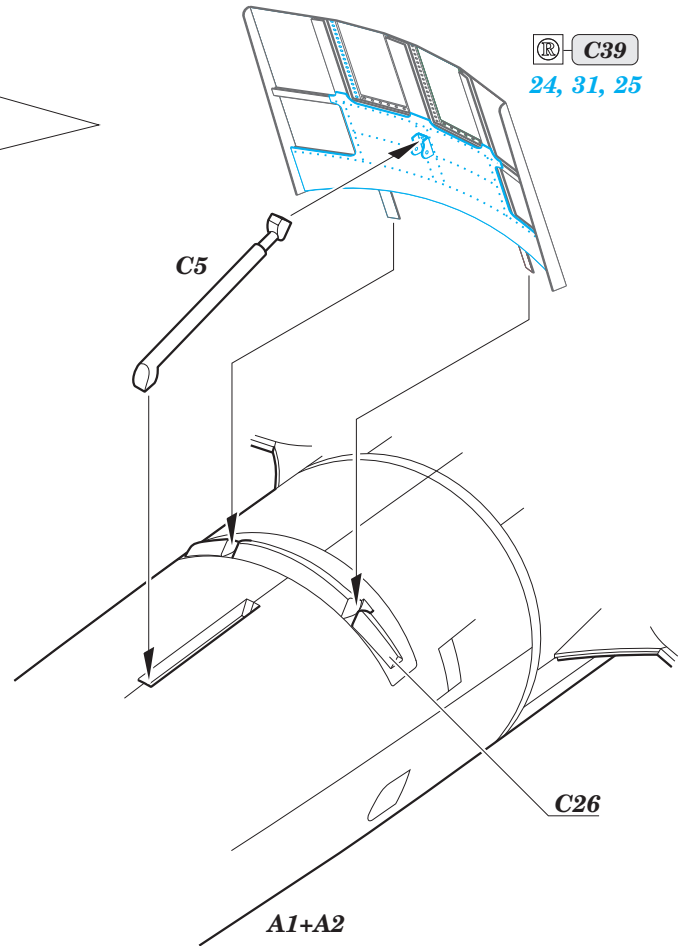

## 1/48

detail set for 1/48 AIRFIX kit • sada detailů pro stavebnici 1/48 AIRFIX

film

- APPLY EXPRESS MASK AND PAINT BEFORE GLUING  
POUŽIT EXPRESS MASK NABARVIT PŘED SLEPENÍM
- SYMMETRICAL ASSEMBLY  
SYMETRICKÁ MONTÁŽ
- REMOVE  
ODSTRANIT
- GRIND  
OBROUSIT
- DRILL HOLE  
VRTAT OTVOR
- BEND  
OHNOUT
- OPTION  
VOLBA
- REPLACE  
NAHRADIT
- 1** COLORED ETCHED PARTS  
LEPTANÉ BAREVNÉ DÍLY
- 1** ETCHED PARTS  
LEPTANÉ NEBAREVNÉ DÍLY
- 1** ORIGINAL KIT PARTS  
PŮVODNÍ DÍLY STAVEBNICE

ORIGINAL KIT PARTS  
PŮVODNÍ DÍLY STAVEBNICE

PHOTO-ETCHED PARTS  
LEPTANÉ DÍLY

PARTS TO BE REMOVED  
DÍLY K ODSTRANĚNÍ

FILL  
TMELIT

Related products: 48 990 Hunter F.6 landing flaps 1/48  
 FE 970 Hunter F.6 seatbelts STEEL 1/48