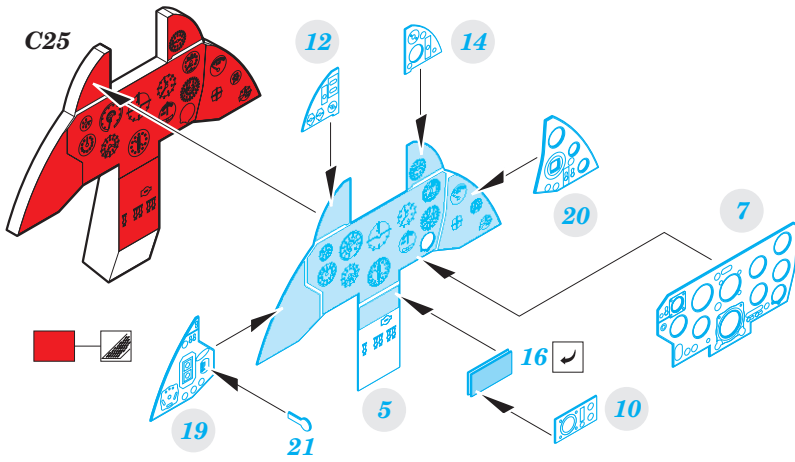

## 1/48

detail set for 1/48 AIRFIX kit • sada detailů pro stavebnici 1/48 AIRFIX

film

- APPLY EXPRESS MASK AND PAINT BEFORE GLUING  
POUŽIT EXPRESS MASK NABARVIT PŘED SLEPENÍM
- SYMMETRICAL ASSEMBLY  
SYMETRICKÁ MONTÁŽ
- REMOVE  
ODSTRANIT
- GRIND  
OBROUSIT
- DRILL HOLE  
VRTAT OTVOR
- BEND  
OHNOUT
- OPTION  
VOLBA
- REPLACE  
NAHRADIT
- 1** COLORED ETCHED PARTS  
LEPTANÉ BAREVNÉ DÍLY
- 1** ETCHED PARTS  
LEPTANÉ NEBAREVNÉ DÍLY
- 1** ORIGINAL KIT PARTS  
PŮVODNÍ DÍLY STAVEBNICE

ORIGINAL KIT PARTS  
PŮVODNÍ DÍLY STAVEBNICE

PHOTO-ETCHED PARTS  
LEPTANÉ DÍLY

PARTS TO BE REMOVED  
DÍLY K ODSTRANĚNÍ

FILL  
TMELIT

Related products: 48 990 Hunter F.6 landing flaps 1/48  
 FE 970 Hunter F.6 seatbelts STEEL 1/48