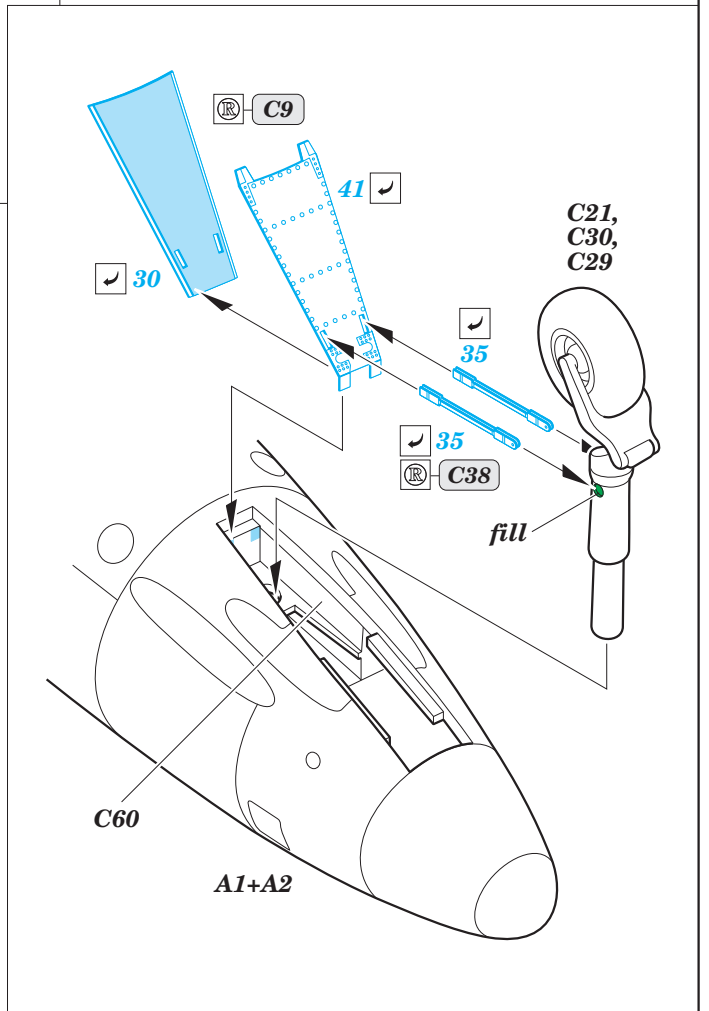

## 1/48

detail set for 1/48 AIRFIX kit • sada detailů pro stavebnici 1/48 AIRFIX

film

- APPLY EXPRESS MASK AND PAINT BEFORE GLUING  
POUŽIT EXPRESS MASK NABARVIT PŘED SLEPENÍM
- SYMMETRICAL ASSEMBLY  
SYMETRICKÁ MONTÁŽ
- REMOVE  
ODSTRANIT
- GRIND  
OBROUSIT
- DRILL HOLE  
VRTAT OTVOR
- BEND  
OHNOUT
- OPTION  
VOLBA
- REPLACE  
NAHRADIT
- 1** COLORED ETCHED PARTS  
LEPTANÉ BAREVNÉ DÍLY
- 1** ETCHED PARTS  
LEPTANÉ NEBAREVNÉ DÍLY
- 1** ORIGINAL KIT PARTS  
PŮVODNÍ DÍLY STAVEBNICE

ORIGINAL KIT PARTS  
PŮVODNÍ DÍLY STAVEBNICE

PHOTO-ETCHED PARTS  
LEPTANÉ DÍLY

PARTS TO BE REMOVED  
DÍLY K ODSTRANĚNÍ

FILL  
TMELIT

Related products: 48 990 Hunter F.6 landing flaps 1/48  
 FE 970 Hunter F.6 seatbelts STEEL 1/48