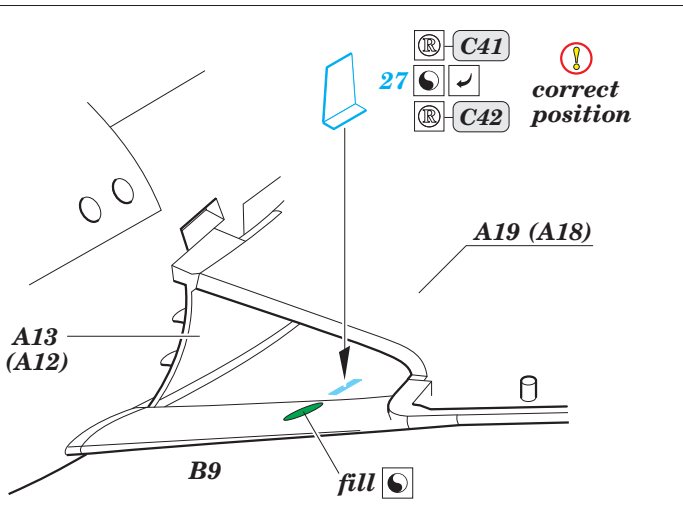

## 1/48

detail set for 1/48 AIRFIX kit • sada detailů pro stavebnici 1/48 AIRFIX

film

- APPLY EXPRESS MASK AND PAINT BEFORE GLUING  
POUŽIT EXPRESS MASK NABARVIT PŘED SLEPENÍM
- SYMMETRICAL ASSEMBLY  
SYMETRICKÁ MONTÁŽ
- REMOVE  
ODSTRANIT
- GRIND  
OBROUSIT
- DRILL HOLE  
VRTAT OTVOR
- BEND  
OHNOUT
- OPTION  
VOLBA
- REPLACE  
NAHRADIT
- 1** COLORED ETCHED PARTS  
LEPTANÉ BAREVNÉ DÍLY
- 1** ETCHED PARTS  
LEPTANÉ NEBAREVNÉ DÍLY
- 1** ORIGINAL KIT PARTS  
PŮVODNÍ DÍLY STAVEBNICE

ORIGINAL KIT PARTS  
PŮVODNÍ DÍLY STAVEBNICE

PHOTO-ETCHED PARTS  
LEPTANÉ DÍLY

PARTS TO BE REMOVED  
DÍLY K ODSTRANĚNÍ

FILL  
TMELIT

Related products: 48 990 Hunter F.6 landing flaps 1/48  
 FE 970 Hunter F.6 seatbelts STEEL 1/48