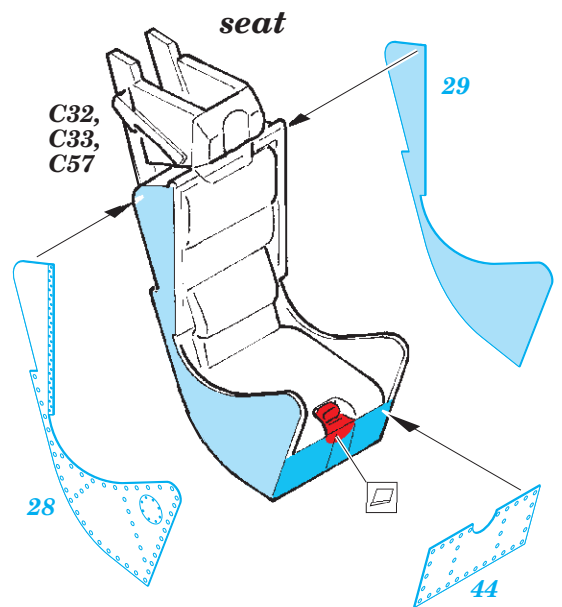

## 1/48

detail set for 1/48 AIRFIX kit • sada detailů pro stavebnici 1/48 AIRFIX

film

- APPLY EXPRESS MASK AND PAINT BEFORE GLUING  
POUŽIT EXPRESS MASK NABARVIT PŘED SLEPENÍM
- SYMMETRICAL ASSEMBLY  
SYMETRICKÁ MONTÁŽ
- REMOVE  
ODSTRANIT
- GRIND  
OBROUSIT
- DRILL HOLE  
VRTAT OTVOR
- BEND  
OHNOUT
- OPTION  
VOLBA
- REPLACE  
NAHRADIT
- 1** COLORED ETCHED PARTS  
LEPTANÉ BAREVNÉ DÍLY
- 1** ETCHED PARTS  
LEPTANÉ NEBAREVNÉ DÍLY
- 1** ORIGINAL KIT PARTS  
PŮVODNÍ DÍLY STAVEBNICE

ORIGINAL KIT PARTS  
PŮVODNÍ DÍLY STAVEBNICE

PHOTO-ETCHED PARTS  
LEPTANÉ DÍLY

PARTS TO BE REMOVED  
DÍLY K ODSTRANĚNÍ

FILL  
TMELIT

Related products: 48 990 Hunter F.6 landing flaps 1/48  
 FE 970 Hunter F.6 seatbelts STEEL 1/48