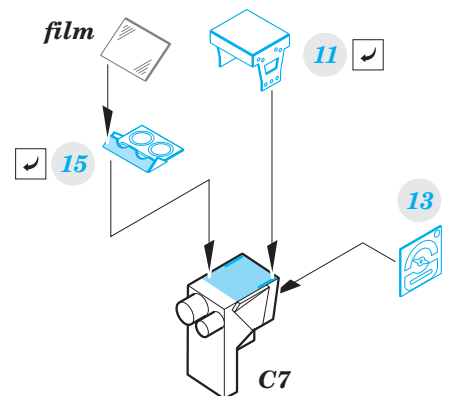

## 1/48

detail set for 1/48 AIRFIX kit • sada detailů pro stavebnici 1/48 AIRFIX

film

- APPLY EXPRESS MASK AND PAINT BEFORE GLUING  
POUŽIT EXPRESS MASK NABARVIT PŘED SLEPENÍM
- SYMMETRICAL ASSEMBLY  
SYMETRICKÁ MONTÁŽ
- REMOVE  
ODSTRANIT
- GRIND  
OBROUSIT
- DRILL HOLE  
VRTAT OTVOR
- BEND  
OHNOUT
- OPTION  
VOLBA
- REPLACE  
NAHRADIT
- 1** COLORED ETCHED PARTS  
LEPTANÉ BAREVNÉ DÍLY
- 1** ETCHED PARTS  
LEPTANÉ NEBAREVNÉ DÍLY
- 1** ORIGINAL KIT PARTS  
PŮVODNÍ DÍLY STAVEBNICE

ORIGINAL KIT PARTS  
PŮVODNÍ DÍLY STAVEBNICE

PHOTO-ETCHED PARTS  
LEPTANÉ DÍLY

PARTS TO BE REMOVED  
DÍLY K ODSTRANĚNÍ

FILL  
TMELIT

Related products: 48 990 Hunter F.6 landing flaps 1/48  
 FE 970 Hunter F.6 seatbelts STEEL 1/48