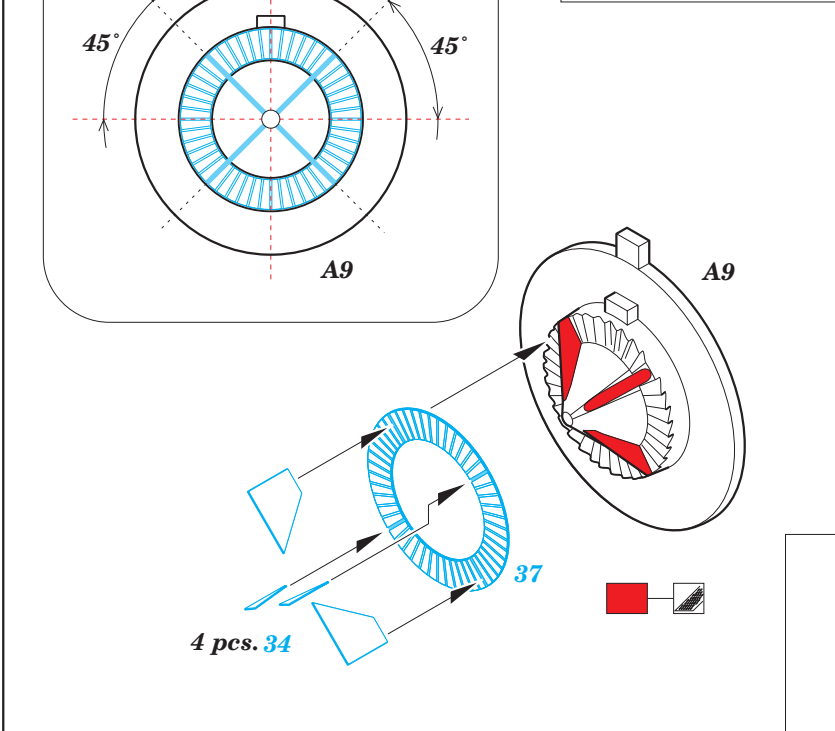

## 1/48

detail set for 1/48 AIRFIX kit • sada detailů pro stavebnici 1/48 AIRFIX

film

- APPLY EXPRESS MASK AND PAINT BEFORE GLUING  
POUŽIT EXPRESS MASK NABARVIT PŘED SLEPENÍM
- SYMMETRICAL ASSEMBLY  
SYMETRICKÁ MONTÁŽ
- REMOVE  
ODSTRANIT
- GRIND  
OBROUSIT
- DRILL HOLE  
VRTAT OTVOR
- BEND  
OHNOUT
- OPTION  
VOLBA
- REPLACE  
NAHRADIT
- 1** COLORED ETCHED PARTS  
LEPTANÉ BAREVNÉ DÍLY
- 1** ETCHED PARTS  
LEPTANÉ NEBAREVNÉ DÍLY
- 1** ORIGINAL KIT PARTS  
PŮVODNÍ DÍLY STAVEBNICE

ORIGINAL KIT PARTS  
PŮVODNÍ DÍLY STAVEBNICE

PHOTO-ETCHED PARTS  
LEPTANÉ DÍLY

PARTS TO BE REMOVED  
DÍLY K ODSTRANĚNÍ

FILL  
TMELIT

Related products: 48 990 Hunter F.6 landing flaps 1/48  
 FE 970 Hunter F.6 seatbelts STEEL 1/48