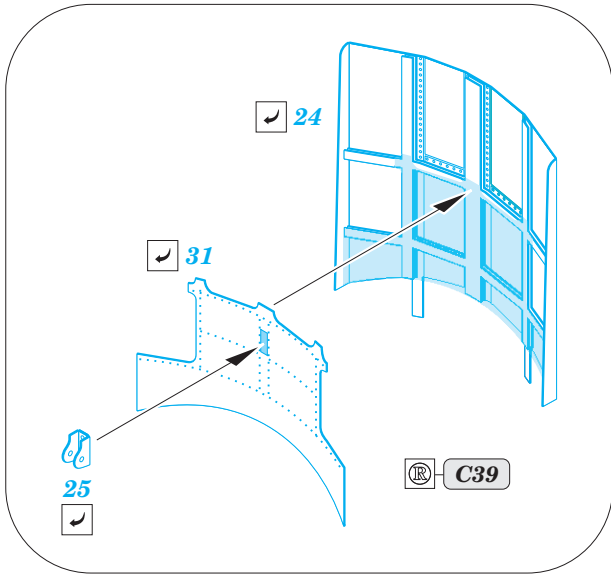

ORIGINAL KIT PARTS  
PŮVODNÍ DÍLY STAVEBNICE

PHOTO-ETCHED PARTS  
LEPTANÉ DÍLY

PARTS TO BE REMOVED  
DÍLY K ODSTRANĚNÍ

FILL  
TMELIT

Related products: 48 990 Hunter F.6 landing flaps 1/48  
 FE 970 Hunter F.6 seatbelts STEEL 1/48