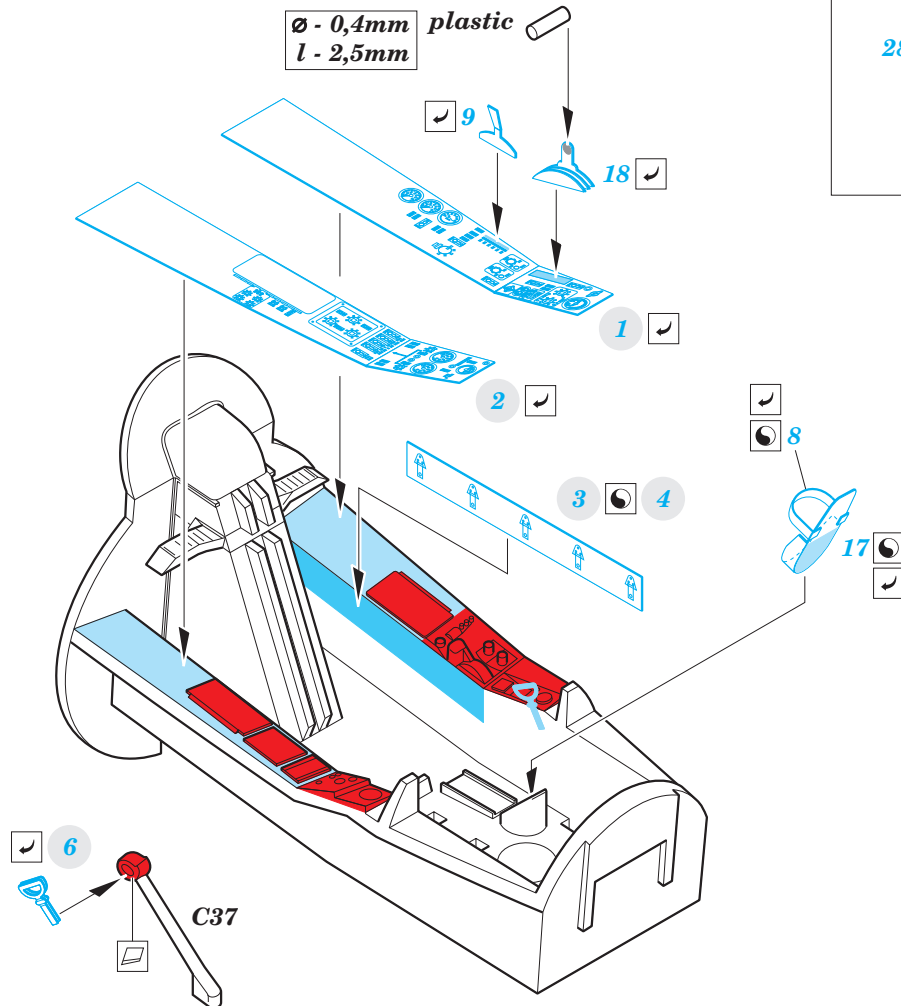

## 1/48

detail set for 1/48 AIRFIX kit • sada detailů pro stavebnici 1/48 AIRFIX

film

- APPLY EXPRESS MASK AND PAINT BEFORE GLUING  
POUŽIT EXPRESS MASK NABARVIT PŘED SLEPENÍM
- SYMMETRICAL ASSEMBLY  
SYMETRICKÁ MONTÁŽ
- REMOVE  
ODSTRANIT
- GRIND  
OBROUSIT
- DRILL HOLE  
VRTAT OTVOR
- BEND  
OHNOUT
- OPTION  
VOLBA
- REPLACE  
NAHRADIT
- 1** COLORED ETCHED PARTS  
LEPTANÉ BAREVNÉ DÍLY
- 1** ETCHED PARTS  
LEPTANÉ NEBAREVNÉ DÍLY
- 1** ORIGINAL KIT PARTS  
PŮVODNÍ DÍLY STAVEBNICE

ORIGINAL KIT PARTS  
PŮVODNÍ DÍLY STAVEBNICE

PHOTO-ETCHED PARTS  
LEPTANÉ DÍLY

PARTS TO BE REMOVED  
DÍLY K ODSTRANĚNÍ

FILL  
TMELIT

Related products: 48 990 Hunter F.6 landing flaps 1/48  
 FE 970 Hunter F.6 seatbelts STEEL 1/48