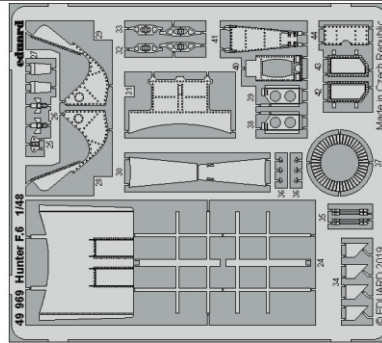

## 1/48

detail set for 1/48 AIRFIX kit • sada detailů pro stavebnici 1/48 AIRFIX

film

- APPLY EXPRESS MASK AND PAINT BEFORE GLUING  
POUŽIT EXPRESS MASK NABARVIT PŘED SLEPENÍM
- SYMMETRICAL ASSEMBLY  
SYMETRICKÁ MONTÁŽ
- REMOVE  
ODSTRANIT
- GRIND  
OBROUSIT
- DRILL HOLE  
VRTAT OTVOR
- BEND  
OHNOUT
- OPTION  
VOLBA
- REPLACE  
NAHRADIT
- 1** COLORED ETCHED PARTS  
LEPTANÉ BAREVNÉ DÍLY
- 1** ETCHED PARTS  
LEPTANÉ NEBAREVNÉ DÍLY
- 1** ORIGINAL KIT PARTS  
PŮVODNÍ DÍLY STAVEBNICE

ORIGINAL KIT PARTS  
PŮVODNÍ DÍLY STAVEBNICE

PHOTO-ETCHED PARTS  
LEPTANÉ DÍLY

PARTS TO BE REMOVED  
DÍLY K ODSTRANĚNÍ

FILL  
TMELIT

Related products: 48 990 Hunter F.6 landing flaps 1/48  
 FE 970 Hunter F.6 seatbelts STEEL 1/48