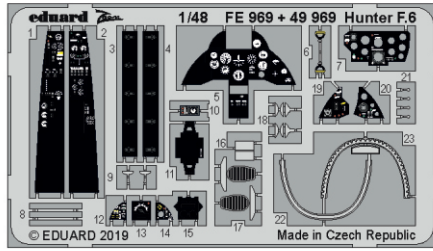

# Hunter F.6

eduard

49 969

## 1/48

detail set for 1/48 AIRFIX kit • sada detailů pro stavebnici 1/48 AIRFIX

film

- APPLY EXPRESS MASK AND PAINT BEFORE GLUING  
POUŽIT EXPRESS MASK NABARVIT PŘED SLEPENÍM
- SYMMETRICAL ASSEMBLY  
SYMETRICKÁ MONTÁŽ
- REMOVE  
ODSTRANIT
- GRIND  
OBROUSIT
- DRILL HOLE  
VRTAT OTVOR
- BEND  
OHNOUT
- OPTION  
VOLBA
- REPLACE  
NAHRADIT
- 1** COLORED ETCHED PARTS  
LEPTANÉ BAREVNÉ DÍLY
- 1** ETCHED PARTS  
LEPTANÉ NEBAREVNÉ DÍLY
- 1** ORIGINAL KIT PARTS  
PŮVODNÍ DÍLY STAVEBNICE

ORIGINAL KIT PARTS  
PŮVODNÍ DÍLY STAVEBNICE

PHOTO-ETCHED PARTS  
LEPTANÉ DÍLY

PARTS TO BE REMOVED  
DÍLY K ODSTRANĚNÍ

FILL  
TMELIT

Related products: 48 990 Hunter F.6 landing flaps 1/48  
 FE 970 Hunter F.6 seatbelts STEEL 1/48