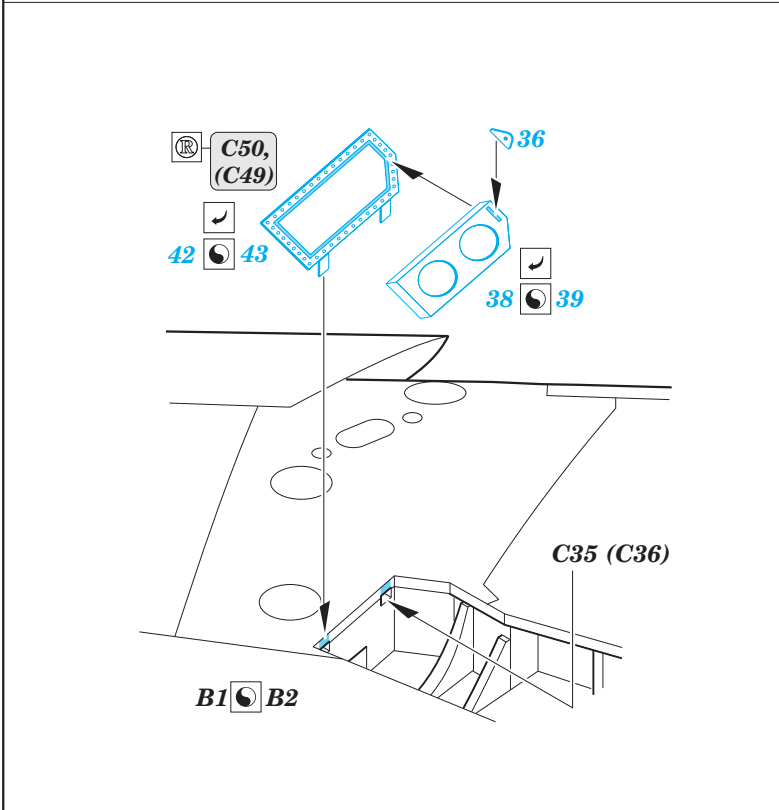

## 1/48

detail set for 1/48 AIRFIX kit • sada detailů pro stavebnici 1/48 AIRFIX

film

- APPLY EXPRESS MASK AND PAINT BEFORE GLUING  
POUŽIT EXPRESS MASK NABARVIT PŘED SLEPENÍM
- SYMMETRICAL ASSEMBLY  
SYMETRICKÁ MONTÁŽ
- REMOVE  
ODSTRANIT
- GRIND  
OBROUSIT
- DRILL HOLE  
VRTAT OTVOR
- BEND  
OHNOUT
- OPTION  
VOLBA
- REPLACE  
NAHRADIT
- 1** COLORED ETCHED PARTS  
LEPTANÉ BAREVNÉ DÍLY
- 1** ETCHED PARTS  
LEPTANÉ NEBAREVNÉ DÍLY
- 1** ORIGINAL KIT PARTS  
PŮVODNÍ DÍLY STAVEBNICE

ORIGINAL KIT PARTS  
PŮVODNÍ DÍLY STAVEBNICE

PHOTO-ETCHED PARTS  
LEPTANÉ DÍLY

PARTS TO BE REMOVED  
DÍLY K ODSTRANĚNÍ

FILL  
TMELIT

Related products: 48 990 Hunter F.6 landing flaps 1/48  
 FE 970 Hunter F.6 seatbelts STEEL 1/48