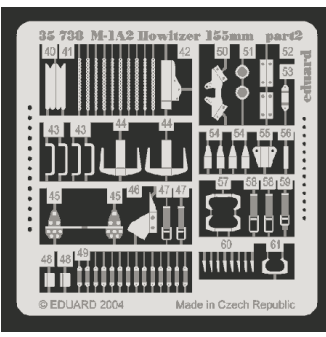

# M-1A2 Howitzer 155mm

eduard

**35 738**

1/35 scale detail set for **ITALERI** kit • sada detailů pro model **ITALERI** 1/35

- APPLY EXPRESS MASK AND PAINT BEFORE GLUING  
POUŽIT EXPRESS MASK NABARVIT PŘED SLEPENÍM
- SYMMETRICAL ASSEMBLY  
SYMETRICKÁ MONTÁŽ
- REMOVE  
ODSTRANIT
- GRIND  
OBROUSIT
- DRILL HOLE  
VRTAT OTVOR
- BEND  
OHNOUT
- OPTION  
VOLBA
- REPLACE  
NAHRADIT

ORIGINAL KIT PARTS  
PŮVODNÍ DÍLY STAVEBNICE

PHOTO-ETCHED PARTS  
LEPTANÉ DÍLY

PARTS TO BE REMOVED  
DÍLY K ODSTRANĚNÍ

FILL  
TMELIT