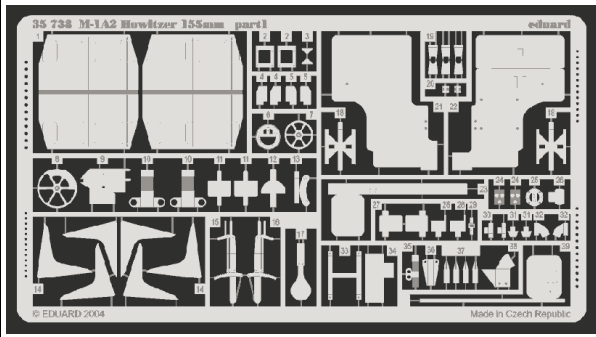

# M-1A2 Howitzer 155mm

eduard

**35 738**

1/35 scale detail set for **ITALERI** kit • sada detailů pro model **ITALERI** 1/35

- APPLY EXPRESS MASK AND PAINT BEFORE GLUING  
POUŽIT EXPRESS MASK NABARVIT PŘED SLEPENÍM
- SYMMETRICAL ASSEMBLY  
SYMETRICKÁ MONTÁŽ
- REMOVE  
ODSTRANIT
- GRIND  
OBROUSIT
- DRILL HOLE  
VRTAT OTVOR
- BEND  
OHNOUT
- OPTION  
VOLBA
- REPLACE  
NAHRADIT

ORIGINAL KIT PARTS  
PŮVODNÍ DÍLY STAVEBNICE

PHOTO-ETCHED PARTS  
LEPTANÉ DÍLY

PARTS TO BE REMOVED  
DÍLY K ODSTRANĚNÍ

FILL  
TMELIT