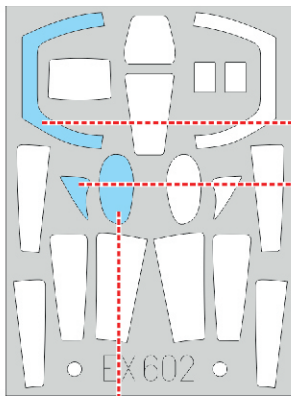

Yak-28PP

EX 602

for kit **BOBCAT**

scale **1/48**

2.)

G12

G6

G11