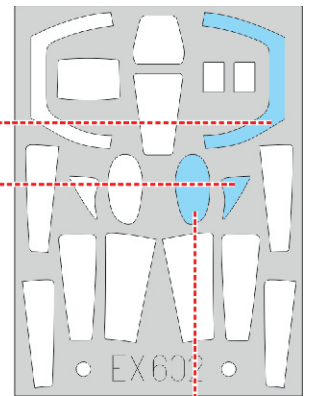

Yak-28PP

EX 602

for kit **BOBCAT**

scale **1/48**

2.)

G12

G6

G11