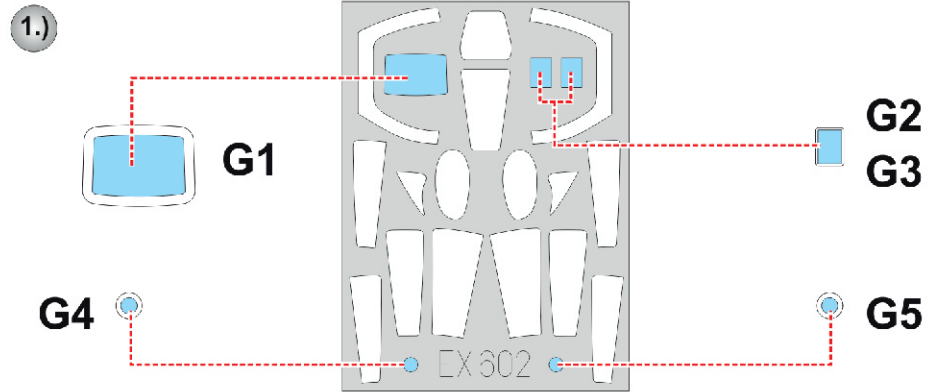

Yak-28PP

EX 602

for kit **BOBCAT**

scale **1/48**

2.)

G12

G6

G11