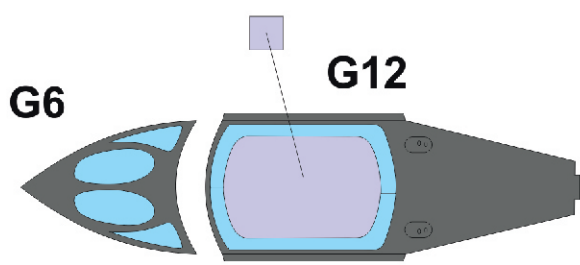

Yak-28PP

EX 602

for kit **BOBCAT**

scale **1/48**

2.)

G12

G6

G11

3.)

LIQUID MASK

4.)