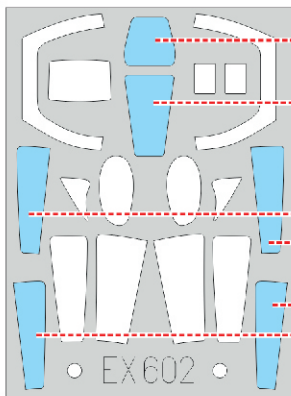

Yak-28PP

EX 602

for kit **BOBCAT**

scale **1/48**

2.)

G12

G6

G11