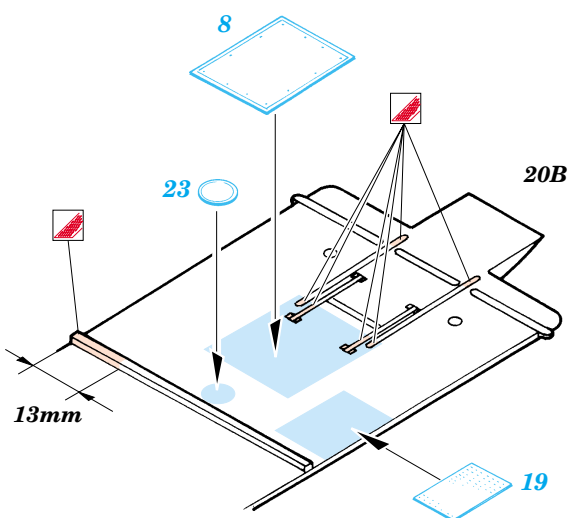

SH-60B/J Sea Hawk interior

eduard

48 470

1/48 scale detail set for Italeri kit No.2620 • sada detailů pro model 1/48 Italeri No.2620

- APPLY EXPRESS MASK AND PAINT BEFORE GLUING
POUŽÍTE EXPRESS MASK NABARVIT PŘED SLEPENÍM
- SYMMETRICAL ASSEMBLY
SYMETRICKÁ MONTÁŽ
- REMOVE
ODSTRANIT
- GRIND
OBROUSIT
- DRILL HOLE
VRTAT OTVOR
- BEND
OHNOUT
- OPTION
VOLBA
- REPLACE
NAHRADIT

Print

Film

ORIGINAL KIT PARTS
PŮVODNÍ DÍLY STAVEBNICE

PHOTO-ETCHED PARTS
LEPTANÉ DÍLY

PARTS TO BE REMOVED
DÍLY K ODSTRANĚNÍ

FILL
TMELIT

REMOVE - USE STEP E

A