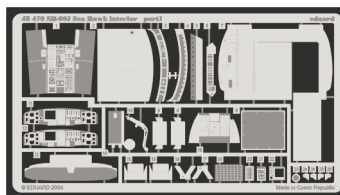

SH-60B/J Sea Hawk interior

eduard

48 470

1/48 scale detail set for Italeri kit No.2620 • sada detailů pro model 1/48 Italeri No.2620

- APPLY EXPRESS MASK AND PAINT BEFORE GLUING
POUŽÍTE EXPRESS MASK NABARVIT PŘED SLEPENÍM
- SYMMETRICAL ASSEMBLY
SYMETRICKÁ MONTÁŽ
- REMOVE
ODSTRANIT
- GRIND
OBROUSIT
- DRILL HOLE
VRTAT OTVOR
- BEND
OHNOUT
- OPTION
VOLBA
- REPLACE
NAHRADIT

Print

Film

ORIGINAL KIT PARTS
PŮVODNÍ DÍLY STAVEBNICE

PHOTO-ETCHED PARTS
LEPTANÉ DÍLY

PARTS TO BE REMOVED
DÍLY K ODSTRANĚNÍ

FILL
TMELIT

REMOVE - USE STEP E

A