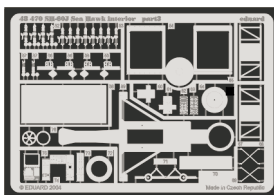

SH-60B/J Sea Hawk interior

eduard

48 470

1/48 scale detail set for Italeri kit No.2620 • sada detailů pro model 1/48 Italeri No.2620

- APPLY EXPRESS MASK AND PAINT BEFORE GLUING
POUŽÍTE EXPRESS MASK NABARVIT PŘED SLEPENÍM
- SYMMETRICAL ASSEMBLY
SYMETRICKÁ MONTÁŽ
- REMOVE
ODSTRANIT
- GRIND
OBROUSIT
- DRILL HOLE
VRTAT OTVOR
- BEND
OHNOUT
- OPTION
VOLBA
- REPLACE
NAHRADIT

Print

Film

ORIGINAL KIT PARTS
PŮVODNÍ DÍLY STAVEBNICE

PHOTO-ETCHED PARTS
LEPTANÉ DÍLY

PARTS TO BE REMOVED
DÍLY K ODSTRANĚNÍ

FILL
TMELIT

REMOVE - USE STEP E

A