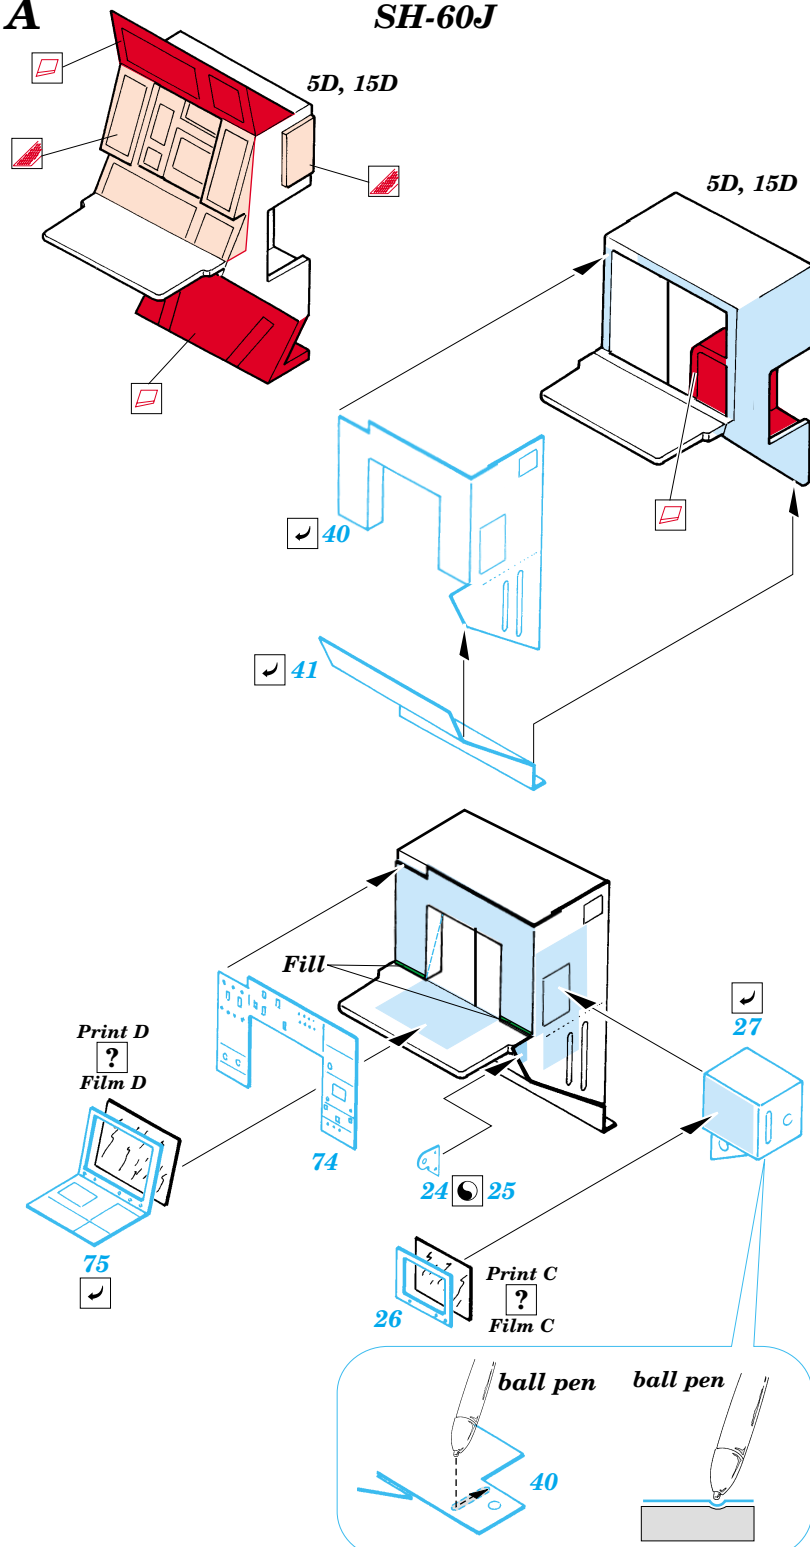

SH-60B/J Sea Hawk interior

eduard

48 470

1/48 scale detail set for Italeri kit No.2620 • sada detailů pro model 1/48 Italeri No.2620

- APPLY EXPRESS MASK AND PAINT BEFORE GLUING
  POUŽÍTE EXPRESS MASK NABARVIT PŘED SLEPENÍM
- SYMMETRICAL ASSEMBLY
  SYMETRICKÁ MONTÁŽ
- REMOVE
  ODSTRANIT
- GRIND
  OBROUSIT
- DRILL HOLE
  VRTAT OTVOR
- BEND
  OHNOUT
- OPTION
  VOLBA
- REPLACE
  NAHRADIT

Print

Film

ORIGINAL KIT PARTS
PŮVODNÍ DÍLY STAVEBNICE

PHOTO-ETCHED PARTS
LEPTANÉ DÍLY

PARTS TO BE REMOVED
DÍLY K ODSTRANĚNÍ

FILL
TMELIT

REMOVE - USE STEP E

A

SH-60J