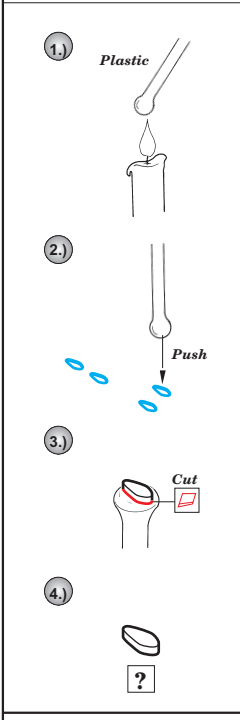

SH-60B/J Sea Hawk interior

eduard

48 470

1/48 scale detail set for Italeri kit No.2620 • sada detailů pro model 1/48 Italeri No.2620

- APPLY EXPRESS MASK AND PAINT BEFORE GLUING
POUŽÍTE EXPRESS MASK NABARVIT PŘED SLEPENÍM
- SYMMETRICAL ASSEMBLY
SYMETRICKÁ MONTÁŽ
- REMOVE
ODSTRANIT
- GRIND
OBROUSIT
- DRILL HOLE
VRTAT OTVOR
- BEND
OHNOUT
- OPTION
VOLBA
- REPLACE
NAHRADIT

Print

Film

ORIGINAL KIT PARTS
PŮVODNÍ DÍLY STAVEBNICE

PHOTO-ETCHED PARTS
LEPTANÉ DÍLY

PARTS TO BE REMOVED
DÍLY K ODSTRANĚNÍ

FILL
TMELIT

REMOVE - USE STEP E

A

SH-60J

SH-60J

F 2 sets

22A 21A

References:
 - Squadron/Signal Publ. No. 1133 - H-60 Black Hawk in Action
 - KOKU-FAN No.485 May 1993
 - www.military.powers.com
 - www.aircraftresourcecenter.com

For further detail sets look for **eduard** 48 472 SH-60B/J Sea Hawk exterior (not included in this set)