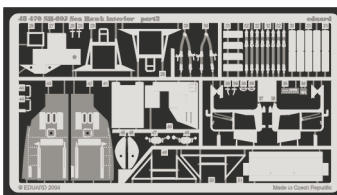

SH-60B/J Sea Hawk interior

eduard

48 470

1/48 scale detail set for Italeri kit No.2620 • sada detailů pro model 1/48 Italeri No.2620

- APPLY EXPRESS MASK AND PAINT BEFORE GLUING
POUŽÍTE EXPRESS MASK NABARVIT PŘED SLEPENÍM
- SYMMETRICAL ASSEMBLY
SYMETRICKÁ MONTÁŽ
- REMOVE
ODSTRANIT
- GRIND
OBROUSIT
- DRILL HOLE
VRTAT OTVOR
- BEND
OHNOUT
- OPTION
VOLBA
- REPLACE
NAHRADIT

Print

Film

ORIGINAL KIT PARTS
PŮVODNÍ DÍLY STAVEBNICE

PHOTO-ETCHED PARTS
LEPTANÉ DÍLY

PARTS TO BE REMOVED
DÍLY K ODSTRANĚNÍ

FILL
TMELIT

REMOVE - USE STEP E

A