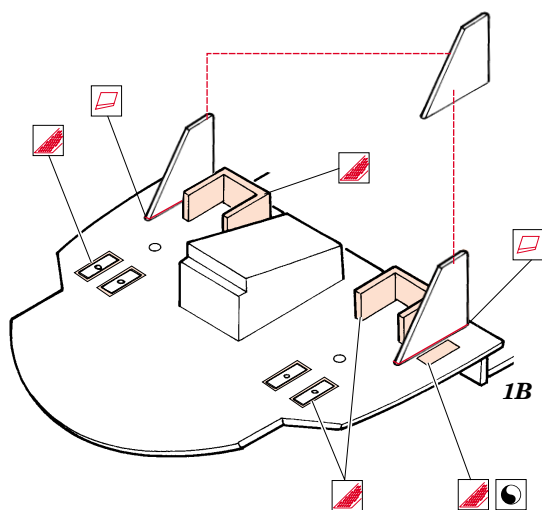

SH-60B/J Sea Hawk interior

eduard

48 470

1/48 scale detail set for Italeri kit No.2620 • sada detailů pro model 1/48 Italeri No.2620

- APPLY EXPRESS MASK AND PAINT BEFORE GLUING
POUŽÍTE EXPRESS MASK NABARVIT PŘED SLEPENÍM
- SYMMETRICAL ASSEMBLY
SYMETRICKÁ MONTÁŽ
- REMOVE
ODSTRANIT
- GRIND
OBROUSIT
- DRILL HOLE
VRTAT OTVOR
- BEND
OHNOUT
- OPTION
VOLBA
- REPLACE
NAHRADIT

Print

Film

ORIGINAL KIT PARTS
PŮVODNÍ DÍLY STAVEBNICE

PHOTO-ETCHED PARTS
LEPTANÉ DÍLY

PARTS TO BE REMOVED
DÍLY K ODSTRANĚNÍ

FILL
TMELIT

REMOVE - USE STEP E

A