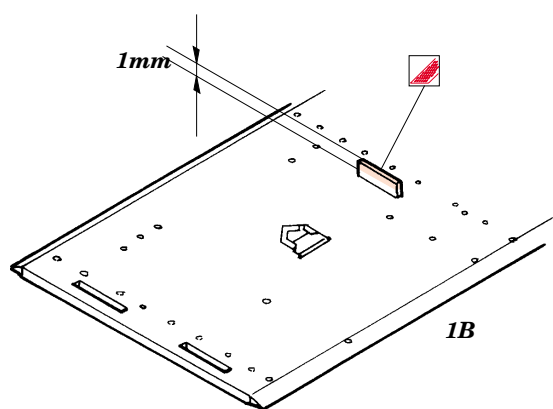

SH-60B/J Sea Hawk interior

eduard

48 470

1/48 scale detail set for Italeri kit No.2620 • sada detailů pro model 1/48 Italeri No.2620

- APPLY EXPRESS MASK AND PAINT BEFORE GLUING
POUŽÍTE EXPRESS MASK NABARVIT PŘED SLEPENÍM
- SYMMETRICAL ASSEMBLY
SYMETRICKÁ MONTÁŽ
- REMOVE
ODSTRANIT
- GRIND
OBROUSIT
- DRILL HOLE
VRTAT OTVOR
- BEND
OHNOUT
- OPTION
VOLBA
- REPLACE
NAHRADIT

Print

Film

ORIGINAL KIT PARTS
PŮVODNÍ DÍLY STAVEBNICE

PHOTO-ETCHED PARTS
LEPTANÉ DÍLY

PARTS TO BE REMOVED
DÍLY K ODSTRANĚNÍ

FILL
TMELIT

REMOVE - USE STEP E

A