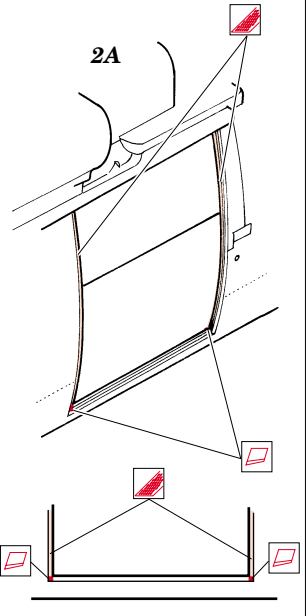

SH-60B/J Sea Hawk interior

eduard

48 470

1/48 scale detail set for Italeri kit No.2620 • sada detailů pro model 1/48 Italeri No.2620

- APPLY EXPRESS MASK AND PAINT BEFORE GLUING
POUŽÍTE EXPRESS MASK NABARVIT PŘED SLEPENÍM
- SYMMETRICAL ASSEMBLY
SYMETRICKÁ MONTÁŽ
- REMOVE
ODSTRANIT
- GRIND
OBROUSIT
- DRILL HOLE
VRTAT OTVOR
- BEND
OHNOUT
- OPTION
VOLBA
- REPLACE
NAHRADIT

Print

Film

ORIGINAL KIT PARTS
PŮVODNÍ DÍLY STAVEBNICE

PHOTO-ETCHED PARTS
LEPTANÉ DÍLY

PARTS TO BE REMOVED
DÍLY K ODSTRANĚNÍ

FILL
TMELIT

REMOVE - USE STEP E

A

SH-60J

SH-60J

F 2 sets

22A 21A

References:
 - Squadron/Signal Publ. No. 1133 - H-60 Black Hawk in Action
 - KOKU-FAN No.485 May 1993
 - www.military.powers.com
 - www.aircraftresourcecenter.com

For further detail sets look for **eduard** 48 472 SH-60B/J Sea Hawk exterior (not included in this set)