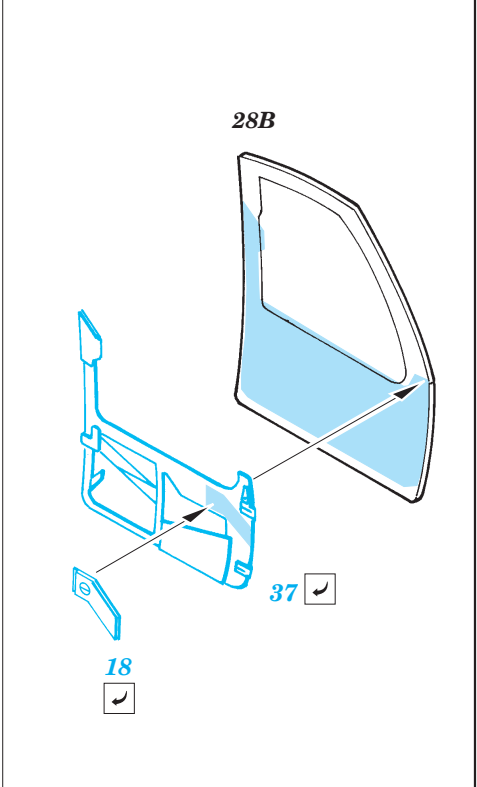

SH-60B/J Sea Hawk interior

eduard

48 470

1/48 scale detail set for Italeri kit No.2620 • sada detailů pro model 1/48 Italeri No.2620

- APPLY EXPRESS MASK AND PAINT BEFORE GLUING
POUŽÍTE EXPRESS MASK NABARVIT PŘED SLEPENÍM
- SYMMETRICAL ASSEMBLY
SYMETRICKÁ MONTÁŽ
- REMOVE
ODSTRANIT
- GRIND
OBROUSIT
- DRILL HOLE
VRTAT OTVOR
- BEND
OHNOUT
- OPTION
VOLBA
- REPLACE
NAHRADIT

SH-60J

SH-60J

F 2 sets

22A 21A

References:
 - Squadron/Signal Publ. No. 1133 - H-60 Black Hawk in Action
 - KOKU-FAN No.485 May 1993
 - www.military.powers.com
 - www.aircraftresourcecenter.com

For further detail sets look for **eduard** 48 472 SH-60B/J Sea Hawk exterior (not included in this set)