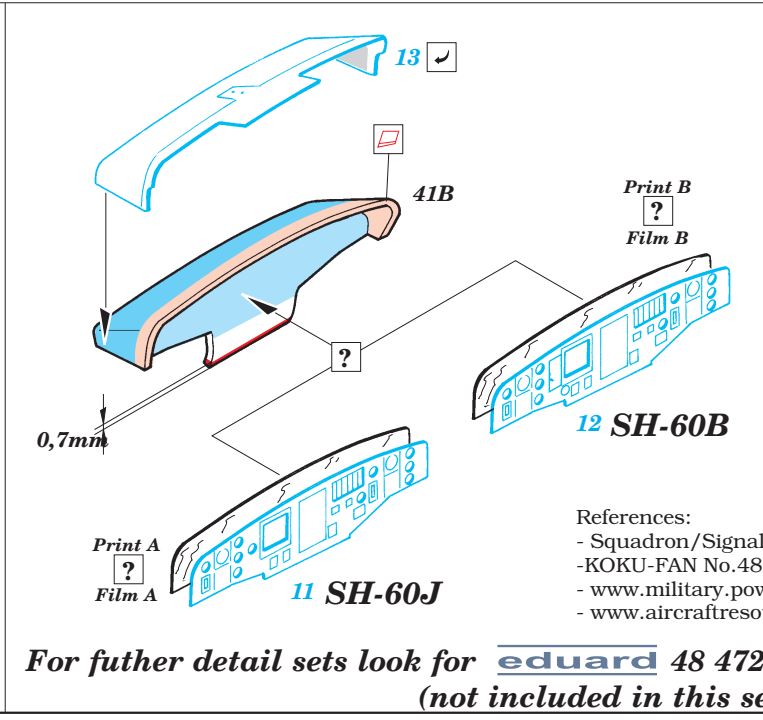

SH-60B/J Sea Hawk interior

eduard

48 470

1/48 scale detail set for Italeri kit No.2620 • sada detailů pro model 1/48 Italeri No.2620

- APPLY EXPRESS MASK AND PAINT BEFORE GLUING
POUŽÍTE EXPRESS MASK NABARVIT PŘED SLEPENÍM
- SYMMETRICAL ASSEMBLY
SYMETRICKÁ MONTÁŽ
- REMOVE
ODSTRANIT
- GRIND
OBROUSIT
- DRILL HOLE
VRTAT OTVOR
- BEND
OHNOUT
- OPTION
VOLBA
- REPLACE
NAHRADIT

Print

Film

ORIGINAL KIT PARTS
PŮVODNÍ DÍLY STAVEBNICE

PHOTO-ETCHED PARTS
LEPTANÉ DÍLY

PARTS TO BE REMOVED
DÍLY K ODSTRANĚNÍ

FILL
TMELIT

REMOVE - USE STEP E

A

SH-60J

SH-60J

F 2 sets

22A 21A

References:
 - Squadron/Signal Publ. No. 1133 - H-60 Black Hawk in Action
 - KOKU-FAN No.485 May 1993
 - www.military.powers.com
 - www.aircraftresourcecenter.com

For further detail sets look for **eduard** 48 472 SH-60B/J Sea Hawk exterior (not included in this set)