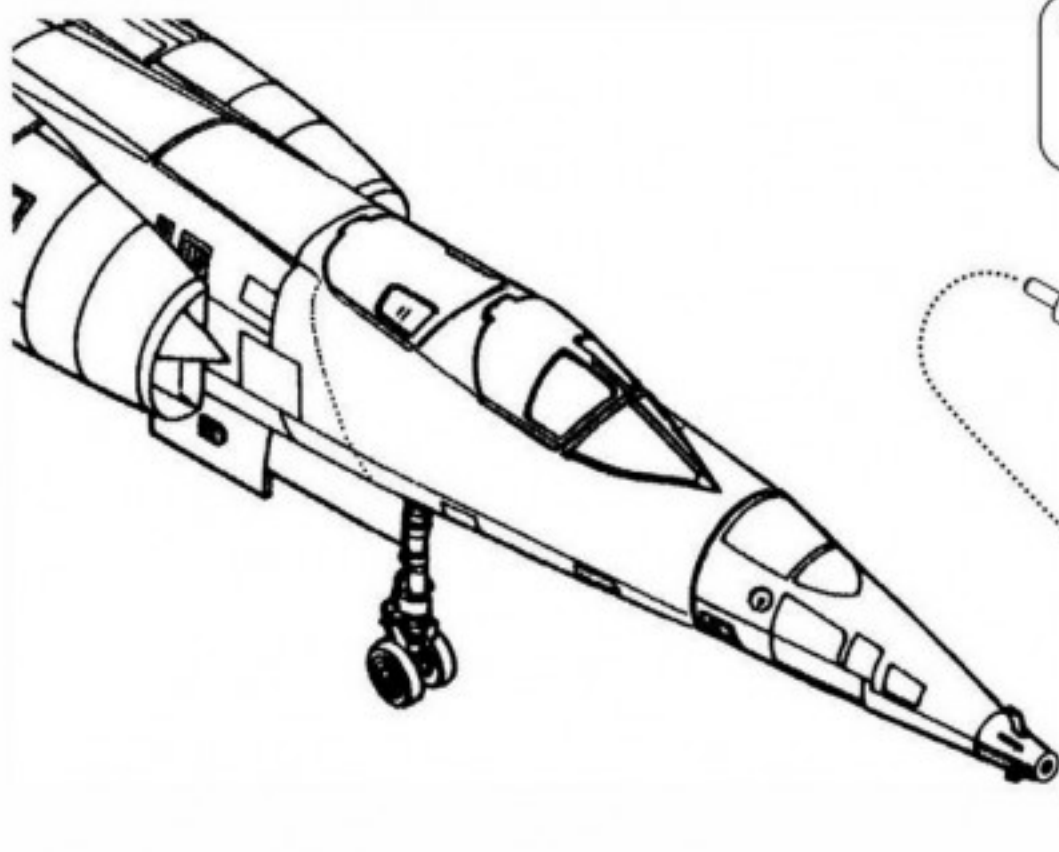

**1:48**  
 AIR MASTER SERIES  
 AM-48-101

**DASSAULT  
 MIRAGE IV**  
 REFUELING PROBE BOOM  
 WYSIĘGNIK SONDY TANKOWANIA

**SET INCLUDES**  
 ZESTAW ZAWIERA

**INSTRUCTION**  
 INSTRUKCJA

DRILL PROPER HOLE  
 FOR PITOT TUBE  
 IF NECESSARY  
 $\phi 1,0 \text{ mm}$

INSERT THE METAL PARTS USING CYANOACRYLATE ADHESIVES.  
 METALOWE CZĘŚCI WKLEJAĆ, UŻYWAJĄC KLEJU CYJANOAKRYLOWEGO (NP. SUPER GLUE).

[WWW.MASTER-MODEL.PL](http://WWW.MASTER-MODEL.PL)  
 ©COPYRIGHT 2014, MASTER - PIOTR CZERKASOW  
 DESIGNED AND PRODUCED IN POLAND