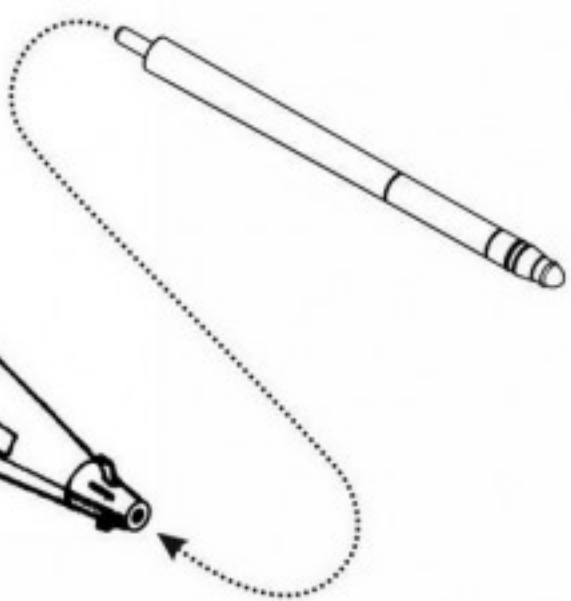

**1:48**  
 AIR MASTER SERIES  
 AM-48-101

**DASSAULT  
 MIRAGE IV**  
 REFUELING PROBE BOOM  
 WYSIĘGNIK SONDY TANKOWANIA

**SET INCLUDES**  
 ZESTAW ZAWIERA

**INSTRUCTION**  
 INSTRUKCJA

DRILL PROPER HOLE  
 FOR PITOT TUBE  
 IF NECESSARY  
 $\phi 1,0 \text{ mm}$

INSERT THE METAL PARTS USING CYANOACRYLATE ADHESIVES.  
 METALOWE CZĘŚCI WKLEJAĆ, UŻYWAJĄC KLEJU CYJANOAKRYLOWEGO (NP. SUPER GLUE).

[WWW.MASTER-MODEL.PL](http://WWW.MASTER-MODEL.PL)  
 ©COPYRIGHT 2014, MASTER - PIOTR CZERKASOW  
 DESIGNED AND PRODUCED IN POLAND