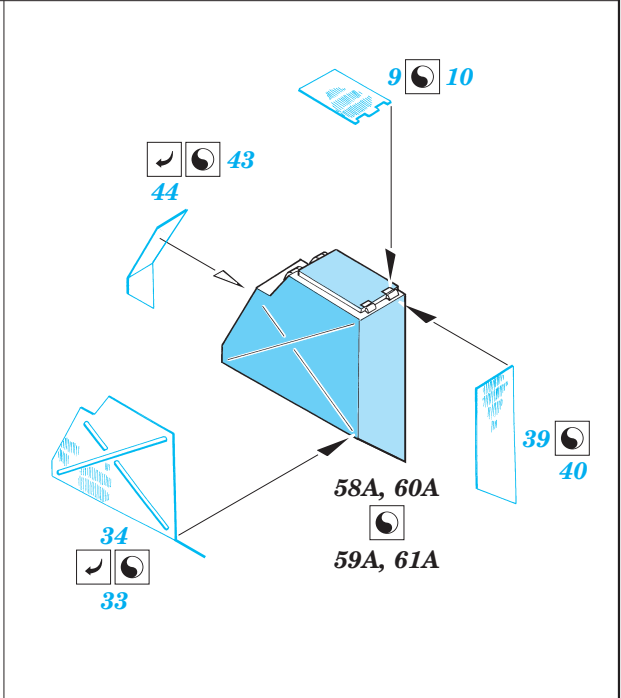

# Zimmerit Panther A

1/35 scale detail set for Italeri No.270 kit • sada detailů pro model 1/35 Italeri No.270

eduard

35 563

- APPLY EXPRESS MASK AND PAINT BEFORE GLUING  
POUŽÍTE EXPRESNÍ MASKU PŘED SLEPENÍM
- SYMMETRICAL ASSEMBLY  
SYMETRICKÁ MONTÁŽ
- REMOVE  
ODSTRANIT
- GRIND  
OBROUSIT
- DRILL HOLE  
VRTAT OTVOR
- BEND  
OHNOUT
- OPTION  
VOLBA
- REPLACE  
NAHRADIT

ORIGINAL KIT PARTS  
PŮVODNÍ DÍLY STAVEBNICE
  PHOTO-ETCHED PARTS  
LEPTANÉ DÍLY
  PARTS TO BE REMOVED  
DÍLY K ODSTRANĚNÍ
  FILL  
TMELIT

**THIS SET IS REPLACEMENT FOR PLASTIC PARTS „D”**  
**TATO SADA NAHRAZUJE RÁMEČEK „D”**