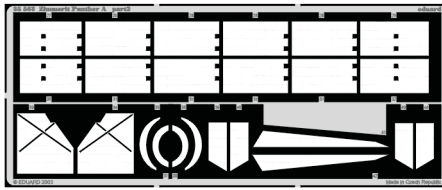

# Zimmerit Panther A

1/35 scale detail set for Italeri No.270 kit • sada detailů pro model 1/35 Italeri No.270

eduard

35 563

- APPLY EXPRESS MASK AND PAINT BEFORE GLUING  
POUŽÍTE EXPRESNÍ MASKU PŘED SLEPENÍM
- SYMMETRICAL ASSEMBLY  
SYMETRICKÁ MONTÁŽ
- REMOVE  
ODSTRANIT
- GRIND  
OBROUSIT
- DRILL HOLE  
VRTAT OTVOR
- BEND  
OHNOUT
- OPTION  
VOLBA
- REPLACE  
NAHRADIT

ORIGINAL KIT PARTS  
PŮVODNÍ DÍLY STAVEBNICE
  PHOTO-ETCHED PARTS  
LEPTANÉ DÍLY
  PARTS TO BE REMOVED  
DÍLY K ODSTRANĚNÍ
  FILL  
TMELIT

**THIS SET IS REPLACEMENT FOR PLASTIC PARTS „D”**  
**TATO SADA NAHRAZUJE RÁMEČEK „D”**