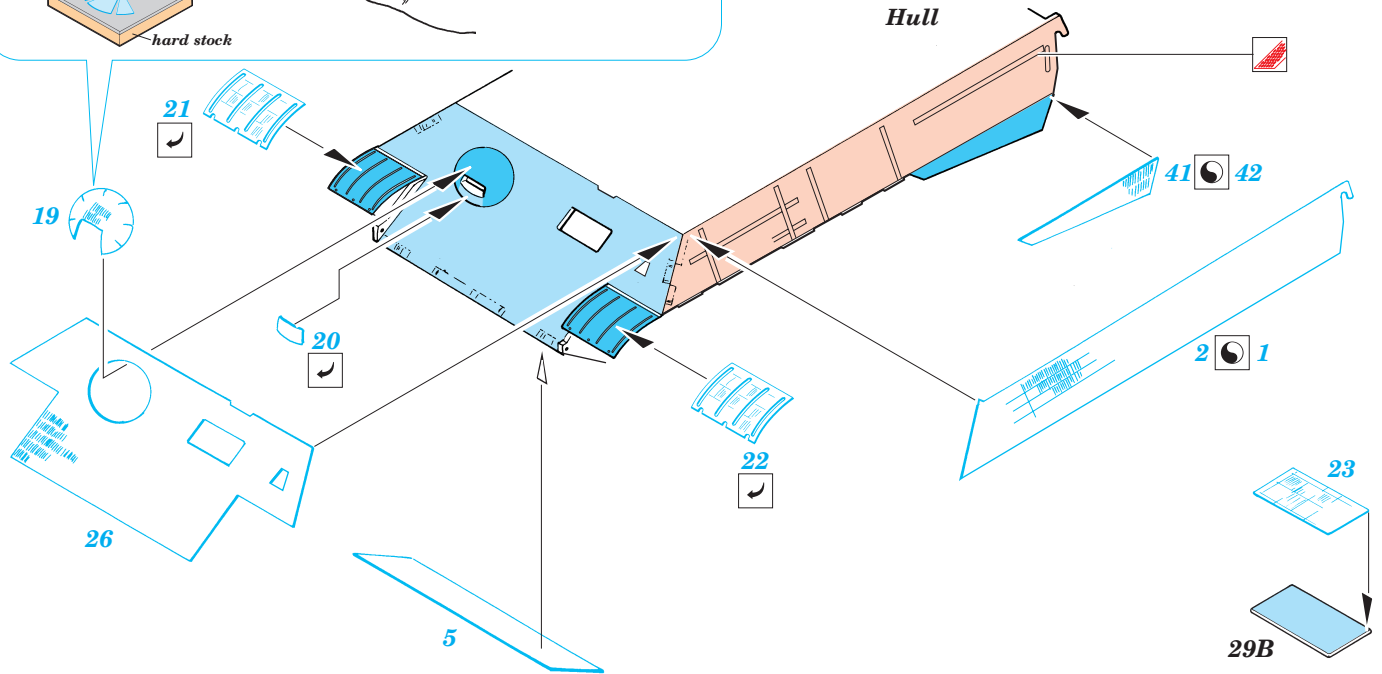

# Zimmerit Panther A

1/35 scale detail set for Italeri No.270 kit • sada detailů pro model 1/35 Italeri No.270

eduard

35 563

- APPLY EXPRESS MASK AND PAINT BEFORE GLUING  
POUŽÍTE EXPRESNÍ MASKU PŘED SLEPENÍM
- SYMMETRICAL ASSEMBLY  
SYMETRICKÁ MONTÁŽ
- REMOVE  
ODSTRANIT
- GRIND  
OBROUSIT
- DRILL HOLE  
VRTAT OTVOR
- BEND  
OHNOUT
- OPTION  
VOLBA
- REPLACE  
NAHRADIT

ORIGINAL KIT PARTS  
PŮVODNÍ DÍLY STAVEBNICE
  PHOTO-ETCHED PARTS  
LEPTANÉ DÍLY
  PARTS TO BE REMOVED  
DÍLY K ODSTRANĚNÍ
  FILL  
TMELIT

**THIS SET IS REPLACEMENT FOR PLASTIC PARTS „D”**  
**TATO SADA NAHRAZUJE RÁMEČEK „D”**