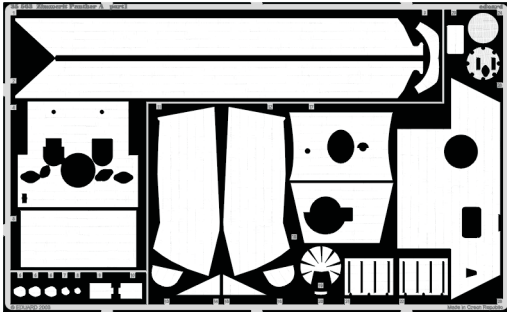

# Zimmerit Panther A

1/35 scale detail set for Italeri No.270 kit • sada detailů pro model 1/35 Italeri No.270

eduard

35 563

- APPLY EXPRESS MASK AND PAINT BEFORE GLUING  
POUŽÍTE EXPRESNÍ MASKU PŘED SLEPENÍM
- SYMMETRICAL ASSEMBLY  
SYMETRICKÁ MONTÁŽ
- REMOVE  
ODSTRANIT
- GRIND  
OBROUSIT
- DRILL HOLE  
VRTAT OTVOR
- BEND  
OHNOUT
- OPTION  
VOLBA
- REPLACE  
NAHRADIT

ORIGINAL KIT PARTS  
PŮVODNÍ DÍLY STAVEBNICE
  PHOTO-ETCHED PARTS  
LEPTANÉ DÍLY
  PARTS TO BE REMOVED  
DÍLY K ODSTRANĚNÍ
  FILL  
TMELIT

**THIS SET IS REPLACEMENT FOR PLASTIC PARTS „D”**  
**TATO SADA NAHRAZUJE RÁMEČEK „D”**