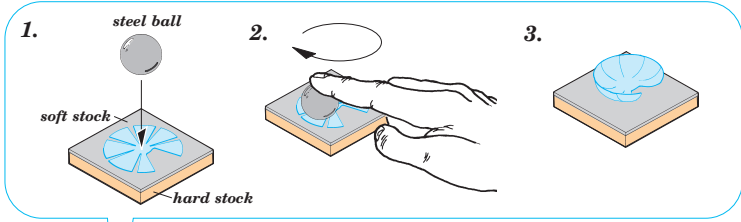

# Zimmerit Panther A

1/35 scale detail set for Italeri No.270 kit • sada detailů pro model 1/35 Italeri No.270

eduard

35 563

- APPLY EXPRESS MASK AND PAINT BEFORE GLUING  
POUŽÍTE EXPRESNÍ MASKU PŘED SLEPENÍM
- SYMMETRICAL ASSEMBLY  
SYMETRICKÁ MONTÁŽ
- REMOVE  
ODSTRANIT
- GRIND  
OBROUSIT
- DRILL HOLE  
VRTAT OTVOR
- BEND  
OHNOUT
- OPTION  
VOLBA
- REPLACE  
NAHRADIT

ORIGINAL KIT PARTS  
PŮVODNÍ DÍLY STAVEBNICE
  PHOTO-ETCHED PARTS  
LEPTANÉ DÍLY
  PARTS TO BE REMOVED  
DÍLY K ODSTRANĚNÍ
  FILL  
TMELIT

**THIS SET IS REPLACEMENT FOR PLASTIC PARTS „D”**  
**TATO SADA NAHRAZUJE RÁMEČEK „D”**