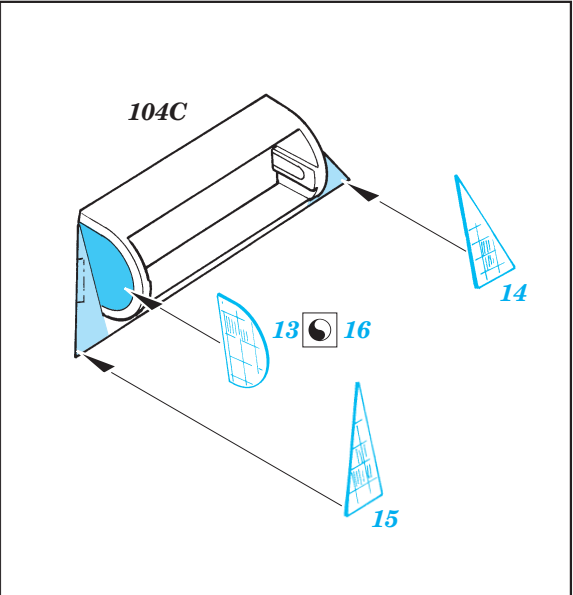

# Zimmerit Panther A

1/35 scale detail set for Italeri No.270 kit • sada detailů pro model 1/35 Italeri No.270

eduard

35 563

- APPLY EXPRESS MASK AND PAINT BEFORE GLUING  
POUŽÍTE EXPRESNÍ MASKU PŘED SLEPENÍM
- SYMMETRICAL ASSEMBLY  
SYMETRICKÁ MONTÁŽ
- REMOVE  
ODSTRANIT
- GRIND  
OBROUSIT
- DRILL HOLE  
VRTAT OTVOR
- BEND  
OHNOUT
- OPTION  
VOLBA
- REPLACE  
NAHRADIT

ORIGINAL KIT PARTS  
PŮVODNÍ DÍLY STAVEBNICE
  PHOTO-ETCHED PARTS  
LEPTANÉ DÍLY
  PARTS TO BE REMOVED  
DÍLY K ODSTRANĚNÍ
  FILL  
TMELIT

**THIS SET IS REPLACEMENT FOR PLASTIC PARTS „D”**  
**TATO SADA NAHRAZUJE RÁMEČEK „D”**