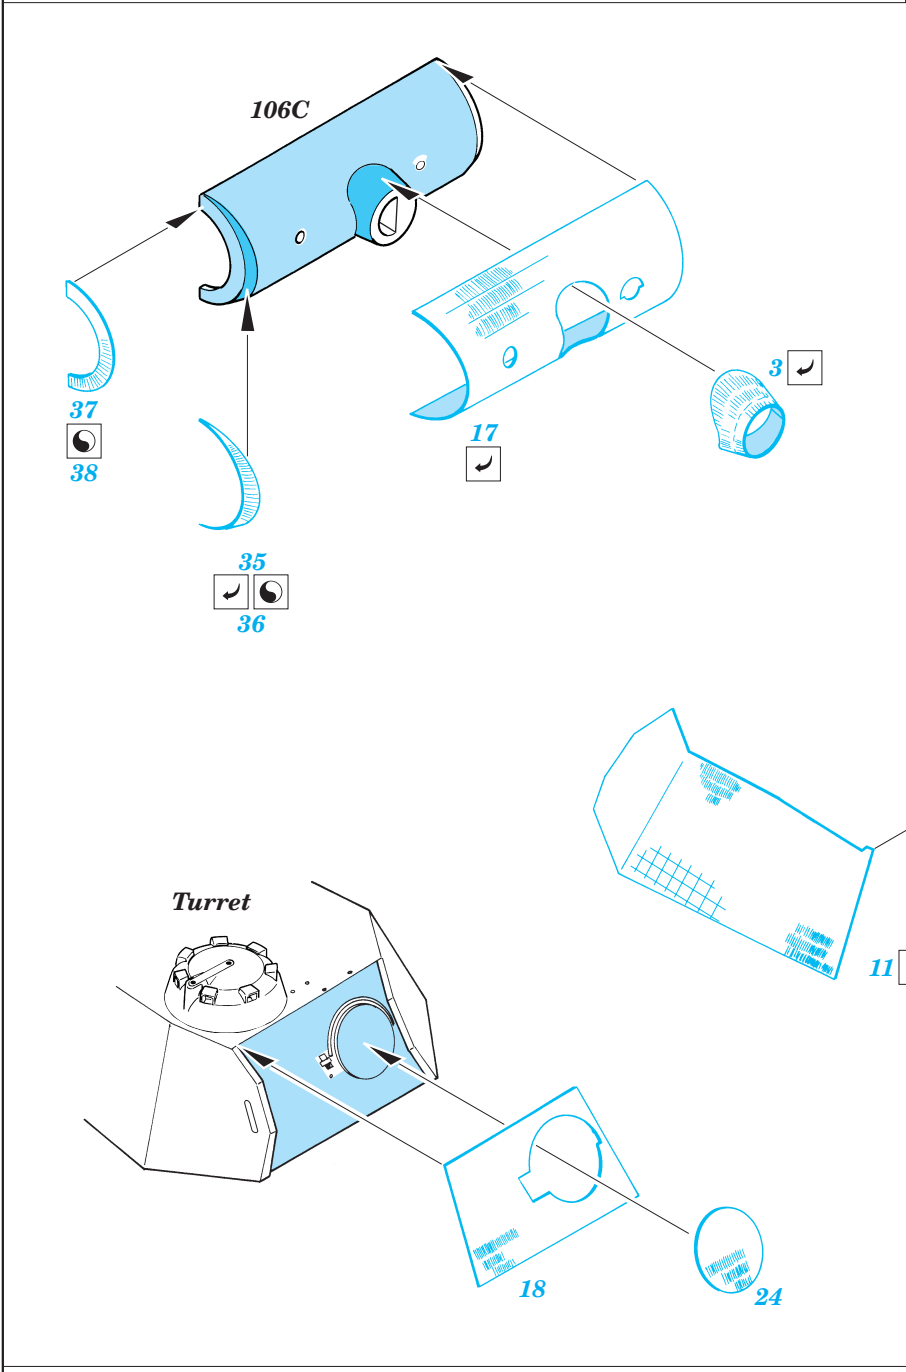

# Zimmerit Panther A

1/35 scale detail set for Italeri No.270 kit • sada detailů pro model 1/35 Italeri No.270

eduard

35 563

- APPLY EXPRESS MASK AND PAINT BEFORE GLUING  
POUŽÍTE EXPRESNÍ MASKU PŘED SLEPENÍM
- SYMMETRICAL ASSEMBLY  
SYMETRICKÁ MONTÁŽ
- REMOVE  
ODSTRANIT
- GRIND  
OBROUSIT
- DRILL HOLE  
VRTAT OTVOR
- BEND  
OHNOUT
- OPTION  
VOLBA
- REPLACE  
NAHRADIT

ORIGINAL KIT PARTS  
PŮVODNÍ DÍLY STAVEBNICE
  PHOTO-ETCHED PARTS  
LEPTANÉ DÍLY
  PARTS TO BE REMOVED  
DÍLY K ODSTRANĚNÍ
  FILL  
TMELIT

**THIS SET IS REPLACEMENT FOR PLASTIC PARTS „D”**  
**TATO SADA NAHRAZUJE RÁMEČEK „D”**