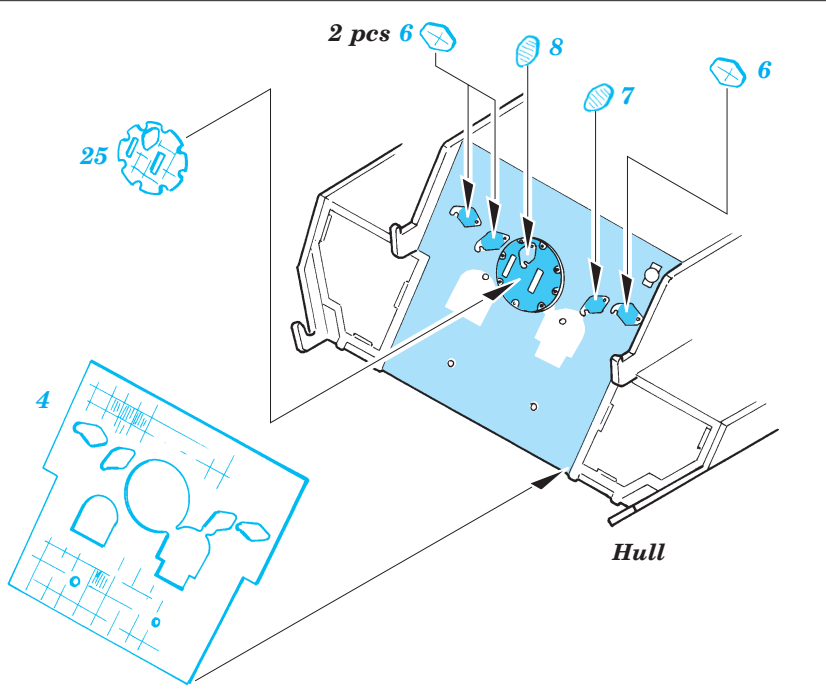

# Zimmerit Panther A

1/35 scale detail set for Italeri No.270 kit • sada detailů pro model 1/35 Italeri No.270

eduard

35 563

- APPLY EXPRESS MASK AND PAINT BEFORE GLUING  
POUŽÍTE EXPRESNÍ MASKU PŘED SLEPENÍM
- SYMMETRICAL ASSEMBLY  
SYMETRICKÁ MONTÁŽ
- REMOVE  
ODSTRANIT
- GRIND  
OBROUSIT
- DRILL HOLE  
VRTAT OTVOR
- BEND  
OHNOUT
- OPTION  
VOLBA
- REPLACE  
NAHRADIT

ORIGINAL KIT PARTS  
PŮVODNÍ DÍLY STAVEBNICE
  PHOTO-ETCHED PARTS  
LEPTANÉ DÍLY
  PARTS TO BE REMOVED  
DÍLY K ODSTRANĚNÍ
  FILL  
TMELIT

**THIS SET IS REPLACEMENT FOR PLASTIC PARTS „D”**  
**TATO SADA NAHRAZUJE RÁMEČEK „D”**