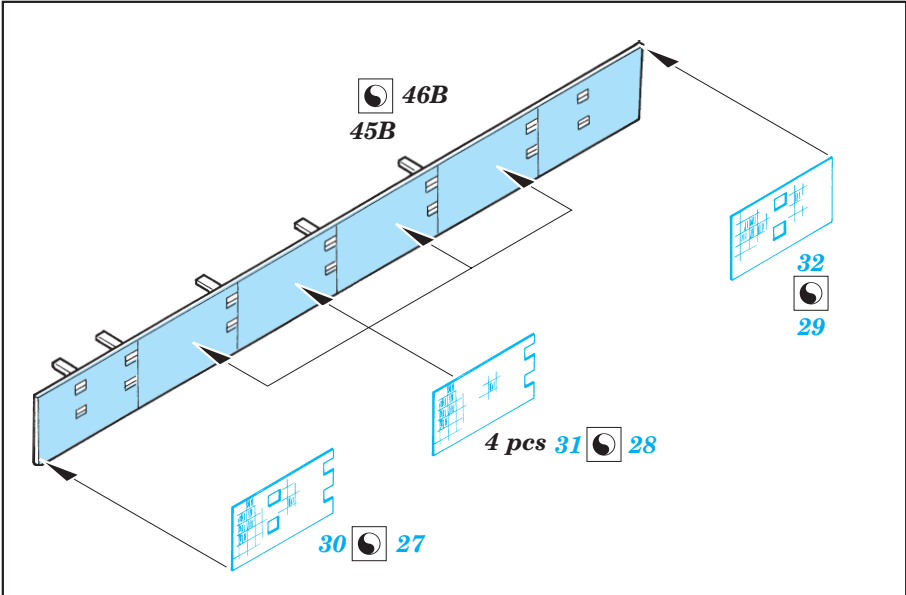

# Zimmerit Panther A

1/35 scale detail set for Italeri No.270 kit • sada detailů pro model 1/35 Italeri No.270

eduard

35 563

- APPLY EXPRESS MASK AND PAINT BEFORE GLUING  
POUŽÍTE EXPRESNÍ MASKU PŘED SLEPENÍM
- SYMMETRICAL ASSEMBLY  
SYMETRICKÁ MONTÁŽ
- REMOVE  
ODSTRANIT
- GRIND  
OBROUSIT
- DRILL HOLE  
VRTAT OTVOR
- BEND  
OHNOUT
- OPTION  
VOLBA
- REPLACE  
NAHRADIT

ORIGINAL KIT PARTS  
PŮVODNÍ DÍLY STAVEBNICE
  PHOTO-ETCHED PARTS  
LEPTANÉ DÍLY
  PARTS TO BE REMOVED  
DÍLY K ODSTRANĚNÍ
  FILL  
TMELIT

**THIS SET IS REPLACEMENT FOR PLASTIC PARTS „D”**  
**TATO SADA NAHRAZUJE RÁMEČEK „D”**