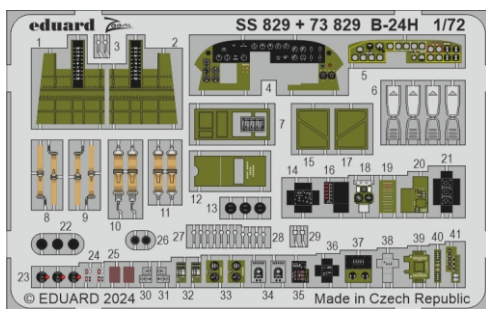

B-24H

detail set for 1/72 AIRFIX kit • sada detailů pro stavebnici 1/72 AIRFIX

- APPLY EXPRESS MASK AND PAINT BEFORE GLUING
POUŽIT EXPRESS MASK NABARVIT PŘED SLEPENÍM
- SYMMETRICAL ASSEMBLY
SYMETRICKÁ MONTÁŽ
- REMOVE
ODSTRANIT
- GRIND
OBROUSIT
- DRILL HOLE
VRTÁT OTVOR
- BEND
OHNOUT
- OPTION
VOLBA
- REPLACE
NAHRADIT
- REVERSE SIDE
OTOČIT
- 1** COLORED ETCHED PARTS
LEPTANÉ BAREVNÉ DÍLY
- 1** ETCHED PARTS
LEPTANÉ NEBAREVNÉ DÍLY
- 1** ORIGINAL KIT PARTS
PŮVODNÍ DÍLY STAVEBNICE

ORIGINAL KIT PARTS PŮVODNÍ DÍLY STAVEBNICE	PHOTO-ETCHED PARTS LEPTANÉ DÍLY	PARTS TO BE REMOVED DÍLY K ODSTRANĚNÍ	FILL TMELIT
---	------------------------------------	--	----------------

Related products: 72 740 B-24H bomb bay