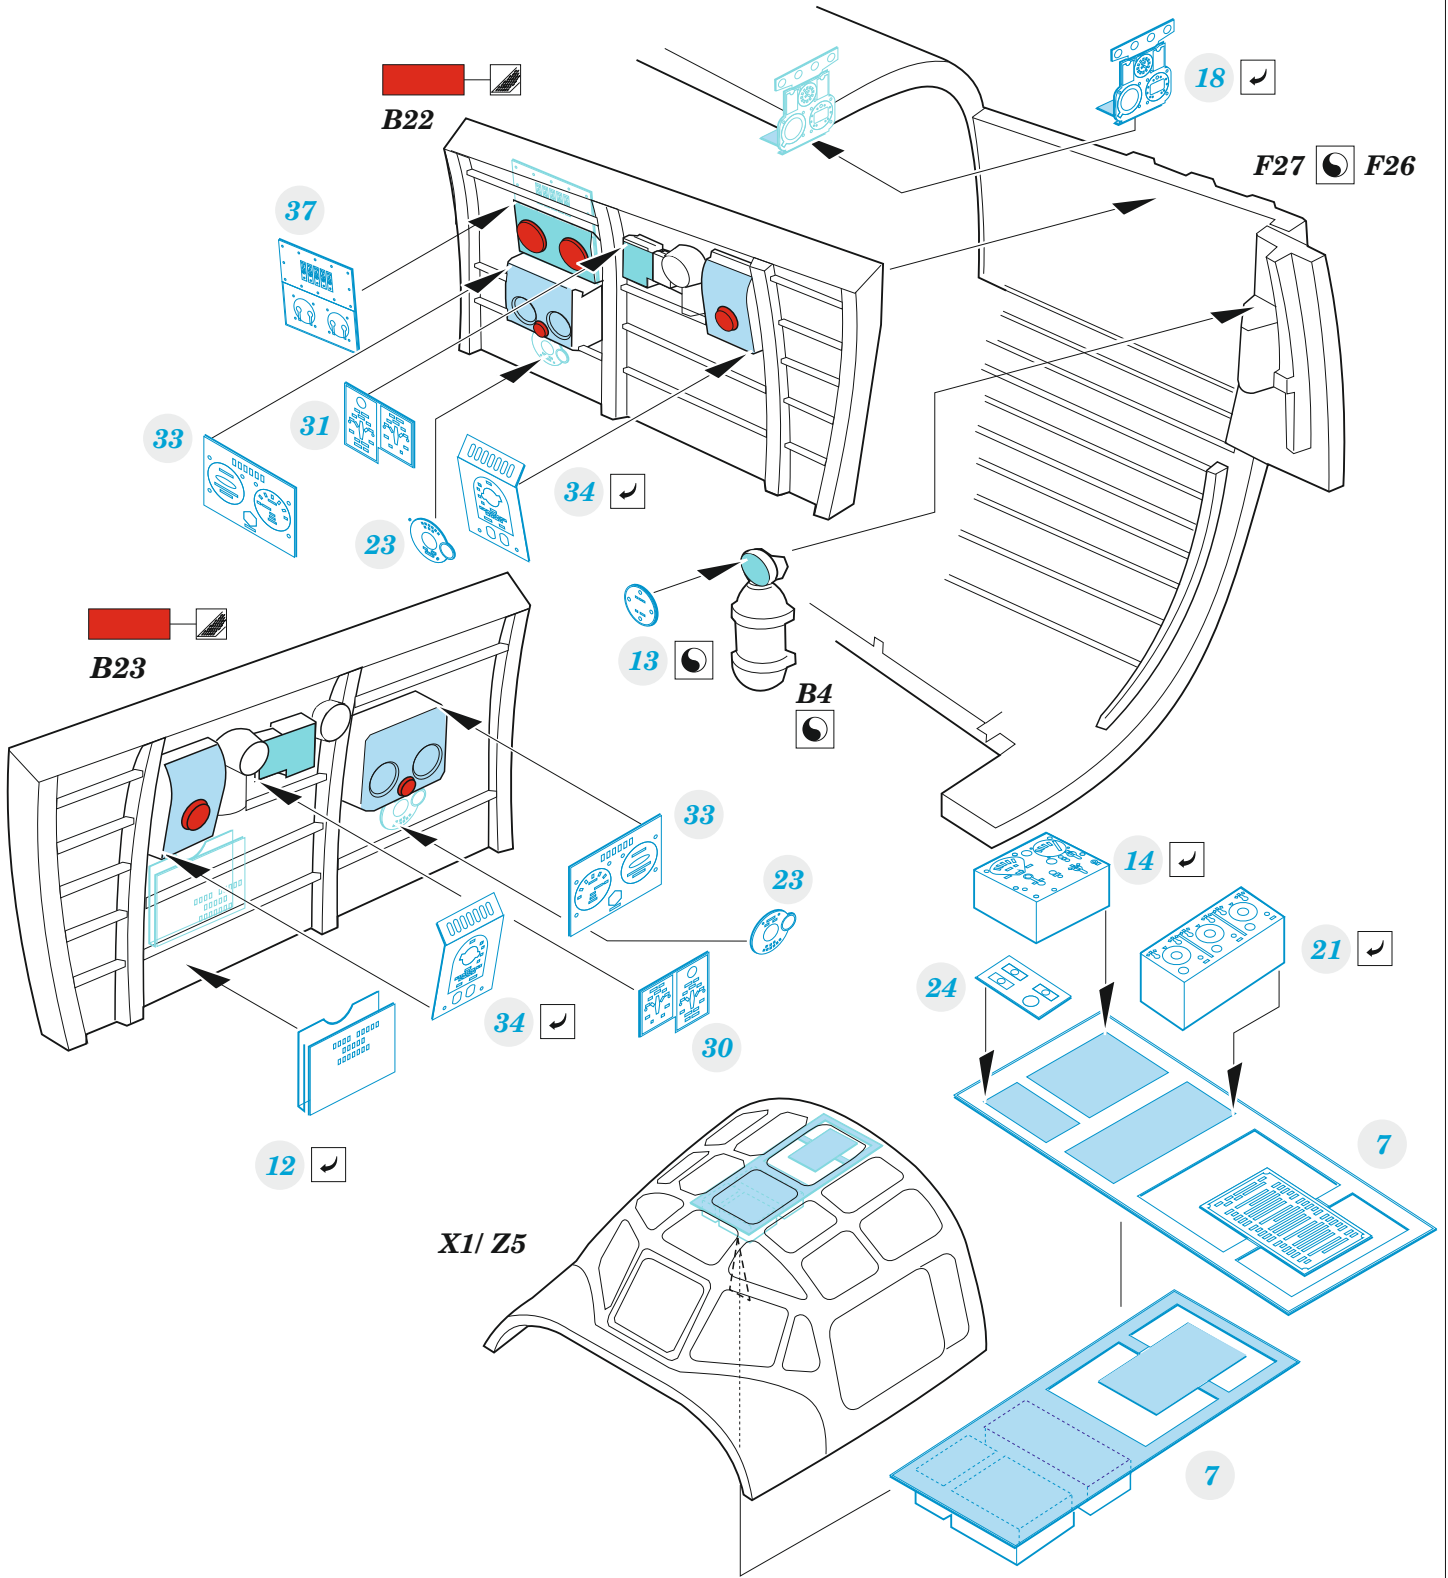

B-24H

detail set for 1/72 AIRFIX kit • sada detailů pro stavebnici 1/72 AIRFIX

- APPLY EXPRESS MASK AND PAINT BEFORE GLUING
POUŽIT EXPRESS MASK NABARVIT PŘED SLEPENÍM
- SYMMETRICAL ASSEMBLY
SYMETRICKÁ MONTÁŽ
- REMOVE
ODSTRANIT
- GRIND
OBROUSIT
- DRILL HOLE
VRTÁT OTVOR
- BEND
OHNOUT
- OPTION
VOLBA
- REPLACE
NAHRADIT
- REVERSE SIDE
OTOČIT
- 1** COLORED ETCHED PARTS
LEPTANÉ BAREVNÉ DÍLY
- 1** ETCHED PARTS
LEPTANÉ NEBAREVNÉ DÍLY
- 1** ORIGINAL KIT PARTS
PŮVODNÍ DÍLY STAVEBNICE

ORIGINAL KIT PARTS PŮVODNÍ DÍLY STAVEBNICE	PHOTO-ETCHED PARTS LEPTANÉ DÍLY	PARTS TO BE REMOVED DÍLY K ODSTRANĚNÍ	FILL TMELIT
---	------------------------------------	--	----------------

Related products: 72 740 B-24H bomb bay