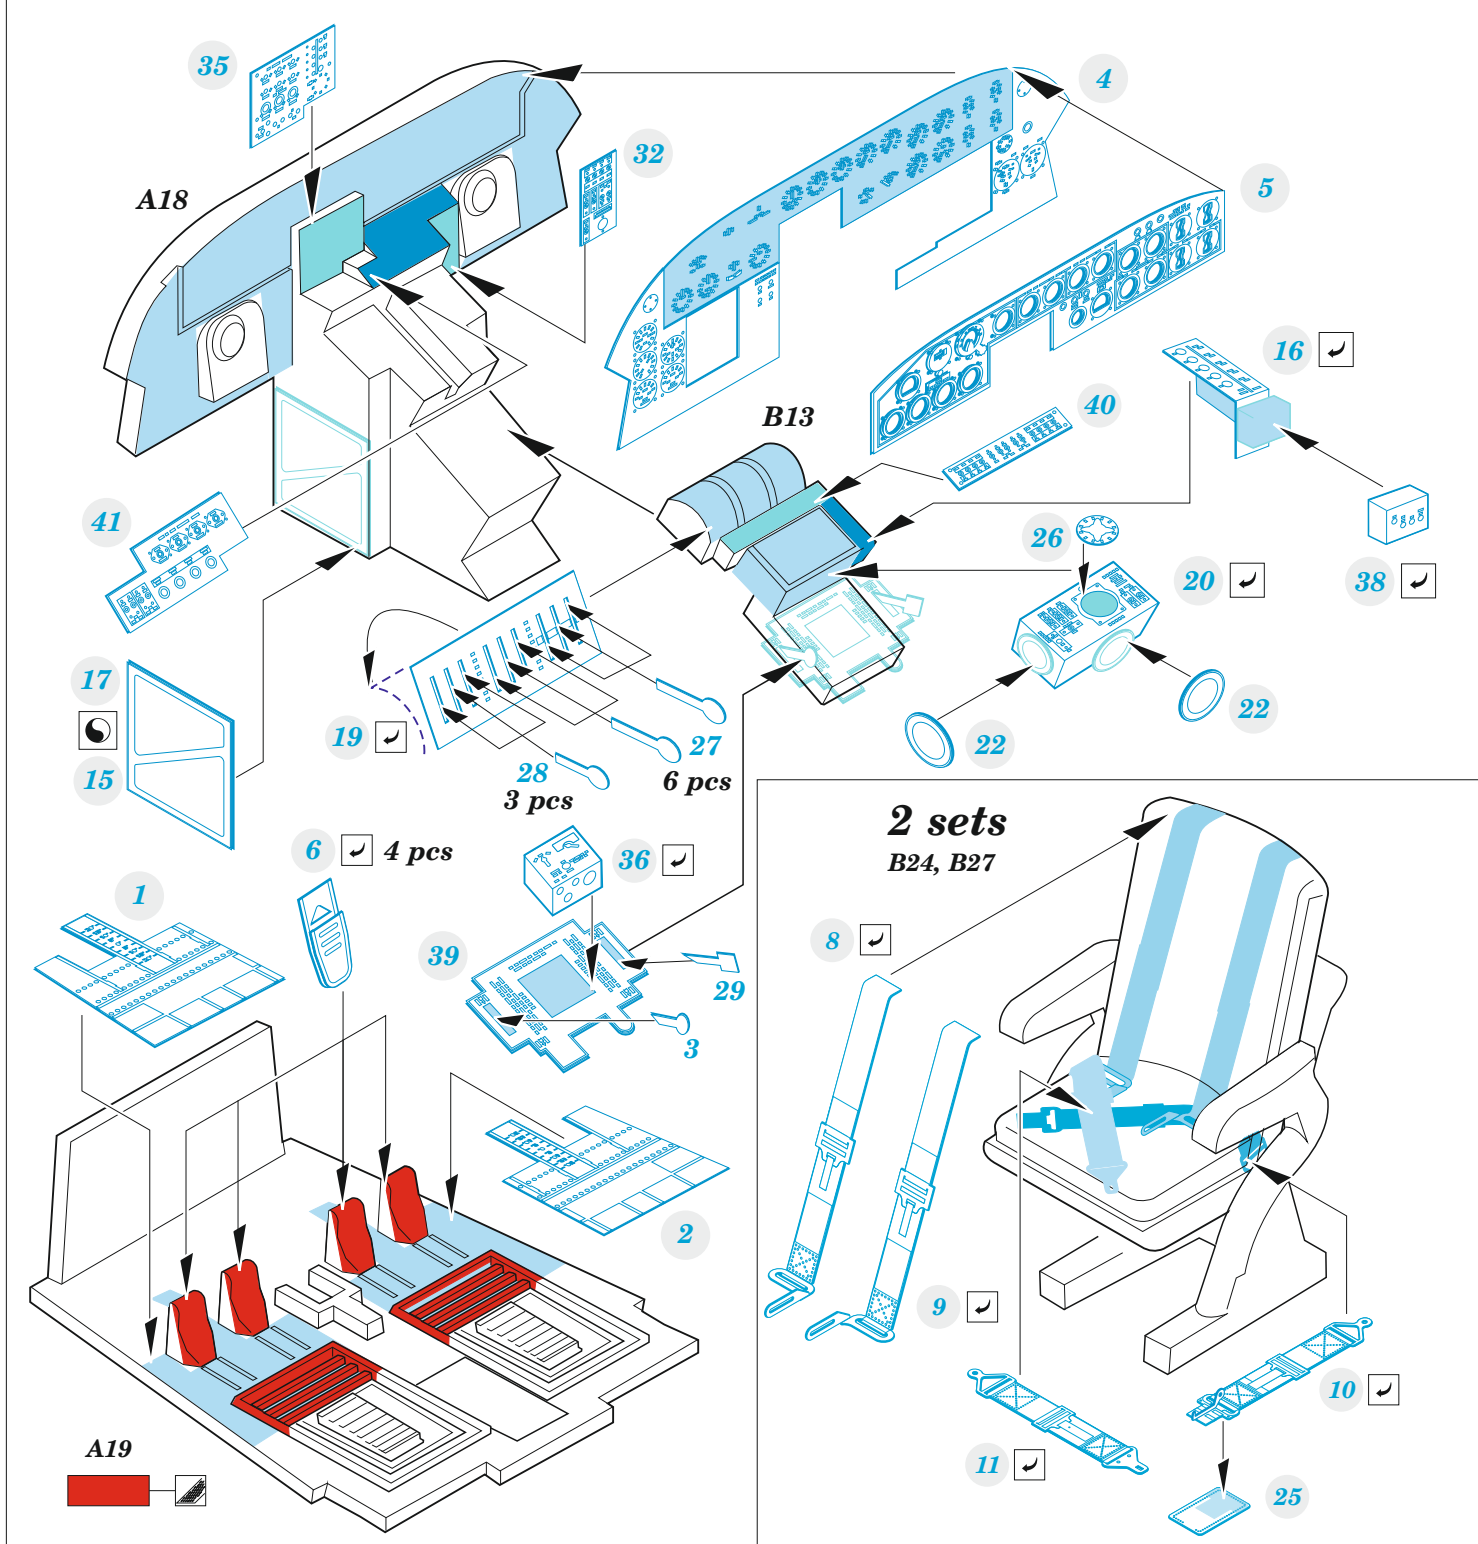

B-24H

detail set for 1/72 AIRFIX kit • sada detailů pro stavebnici 1/72 AIRFIX

- APPLY EXPRESS MASK AND PAINT BEFORE GLUING
POUŽIT EXPRESS MASK NABARVIT PŘED SLEPENÍM
- SYMMETRICAL ASSEMBLY
SYMETRICKÁ MONTÁŽ
- REMOVE
ODSTRANIT
- GRIND
OBROUSIT
- DRILL HOLE
VRTÁT OTVOR
- BEND
OHNOUT
- OPTION
VOLBA
- REPLACE
NAHRADIT
- REVERSE SIDE
OTOČIT
- 1** COLORED ETCHED PARTS
LEPTANÉ BAREVNÉ DÍLY
- 1** ETCHED PARTS
LEPTANÉ NEBAREVNÉ DÍLY
- 1** ORIGINAL KIT PARTS
PŮVODNÍ DÍLY STAVEBNICE

ORIGINAL KIT PARTS PŮVODNÍ DÍLY STAVEBNICE	PHOTO-ETCHED PARTS LEPTANÉ DÍLY	PARTS TO BE REMOVED DÍLY K ODSTRANĚNÍ	FILL TMELIT
---	------------------------------------	--	----------------

Related products: 72 740 B-24H bomb bay