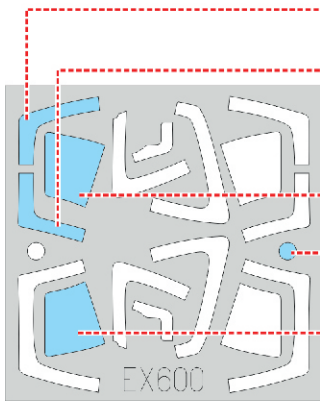

Su-35S TFace

EX 600

for kit **GREAT WALL HOBBY**

scale **1/48**

1.)

E7

INSIDE

E8

2.)

E1

OUTSIDE

3.)

LIQUID MASK

E7

E8

4.)