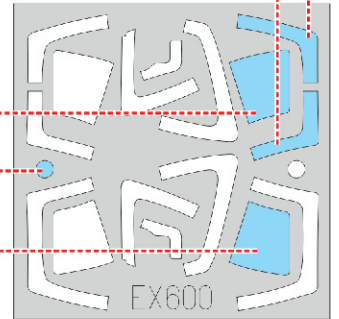

Su-35S TFace

EX 600

for kit **GREAT WALL HOBBY**

scale **1/48**

1.)

E7

INSIDE

E8

2.)

E1

OUTSIDE

3.)

LIQUID MASK

E7

E8

4.)