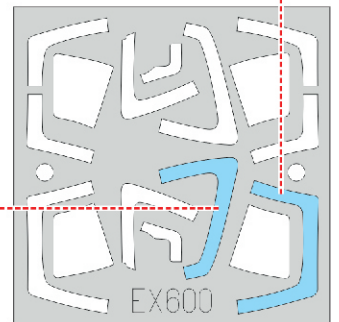

Su-35S TFace

EX 600

for kit **GREAT WALL HOBBY**

scale **1/48**

1.)

E7

INSIDE

E8

2.)

E1

OUTSIDE

3.)

LIQUID MASK

E7

E8

4.)