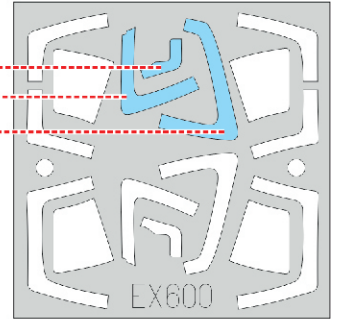

Su-35S TFace

EX 600

for kit **GREAT WALL HOBBY**

scale **1/48**

1.)

E7

INSIDE

E8

2.)

E1

OUTSIDE

3.)

LIQUID MASK

E7

E8

4.)