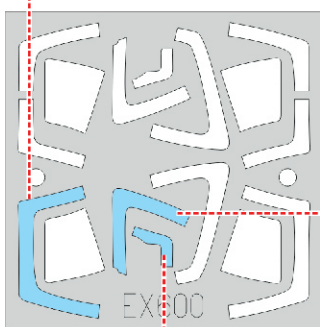

Su-35S TFace

EX 600

for kit **GREAT WALL HOBBY**

scale **1/48**

1.)

E7

INSIDE

E8

2.)

E1

OUTSIDE

3.)

LIQUID MASK

E7

E8

4.)