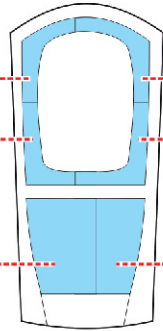

Su-35S TFace

EX 600

for kit **GREAT WALL HOBBY**

scale **1/48**

1.)

E7

INSIDE

E8

2.)

E1

OUTSIDE

3.)

LIQUID MASK

E7

E8

4.)