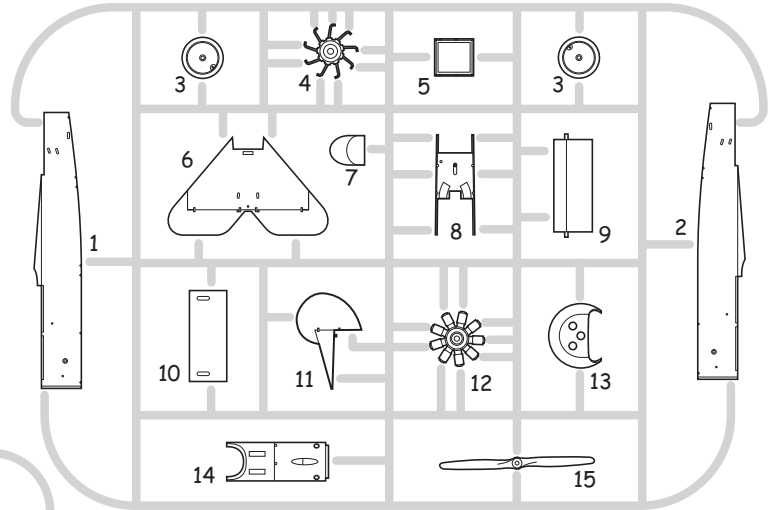

PLASTIC PARTS

B>

A>

C>

Mr.COLOR	
C4	YELLOW
C13	NEUTRAL GRAY
C33	FLAT BLACK
C38	OLIVE DRAB
C41	RED BROWN
C43	WOOD BROWN
C45	SAIL COLOR
C60	RLM02 GRAY
C62	FLAT WHITE
C137	TIRE BLACK

Mr. METAL COLOR	
MC214	DARK IRON
MC218	ALUMINIUM
MC219	BRASS

INSTRUCTION SIGNS * INSTR. SYMBOLY * INSTRUKTION SINNBILDEN * SYMBOLES

- (?)** OPTIONAL
FACULTATIF
NACH BELIEBEN
VOLBA
- (↷)** BEND
PLIER SIL VOUS PLAIT
BITTE BIEGEN
OHNOUT
- (⊘)** OPEN HOLE
FAIRE UN TROU
OFFNEN
VYVRTAT OTVOR
- (↔)** SYMMETRICAL ASSEMBLY
MONTAGE SYMÉTRIQUE
SYMMETRISCHE AUFBAU
SYMETRICKÁ MONTÁŽ
- (/)** NOTCH
L INCISION
DER EINSCHNITT
ZÁREZ
- (/)** REMOVE
RETIRER
ENTFERNEN
ODŘÍZNOUT