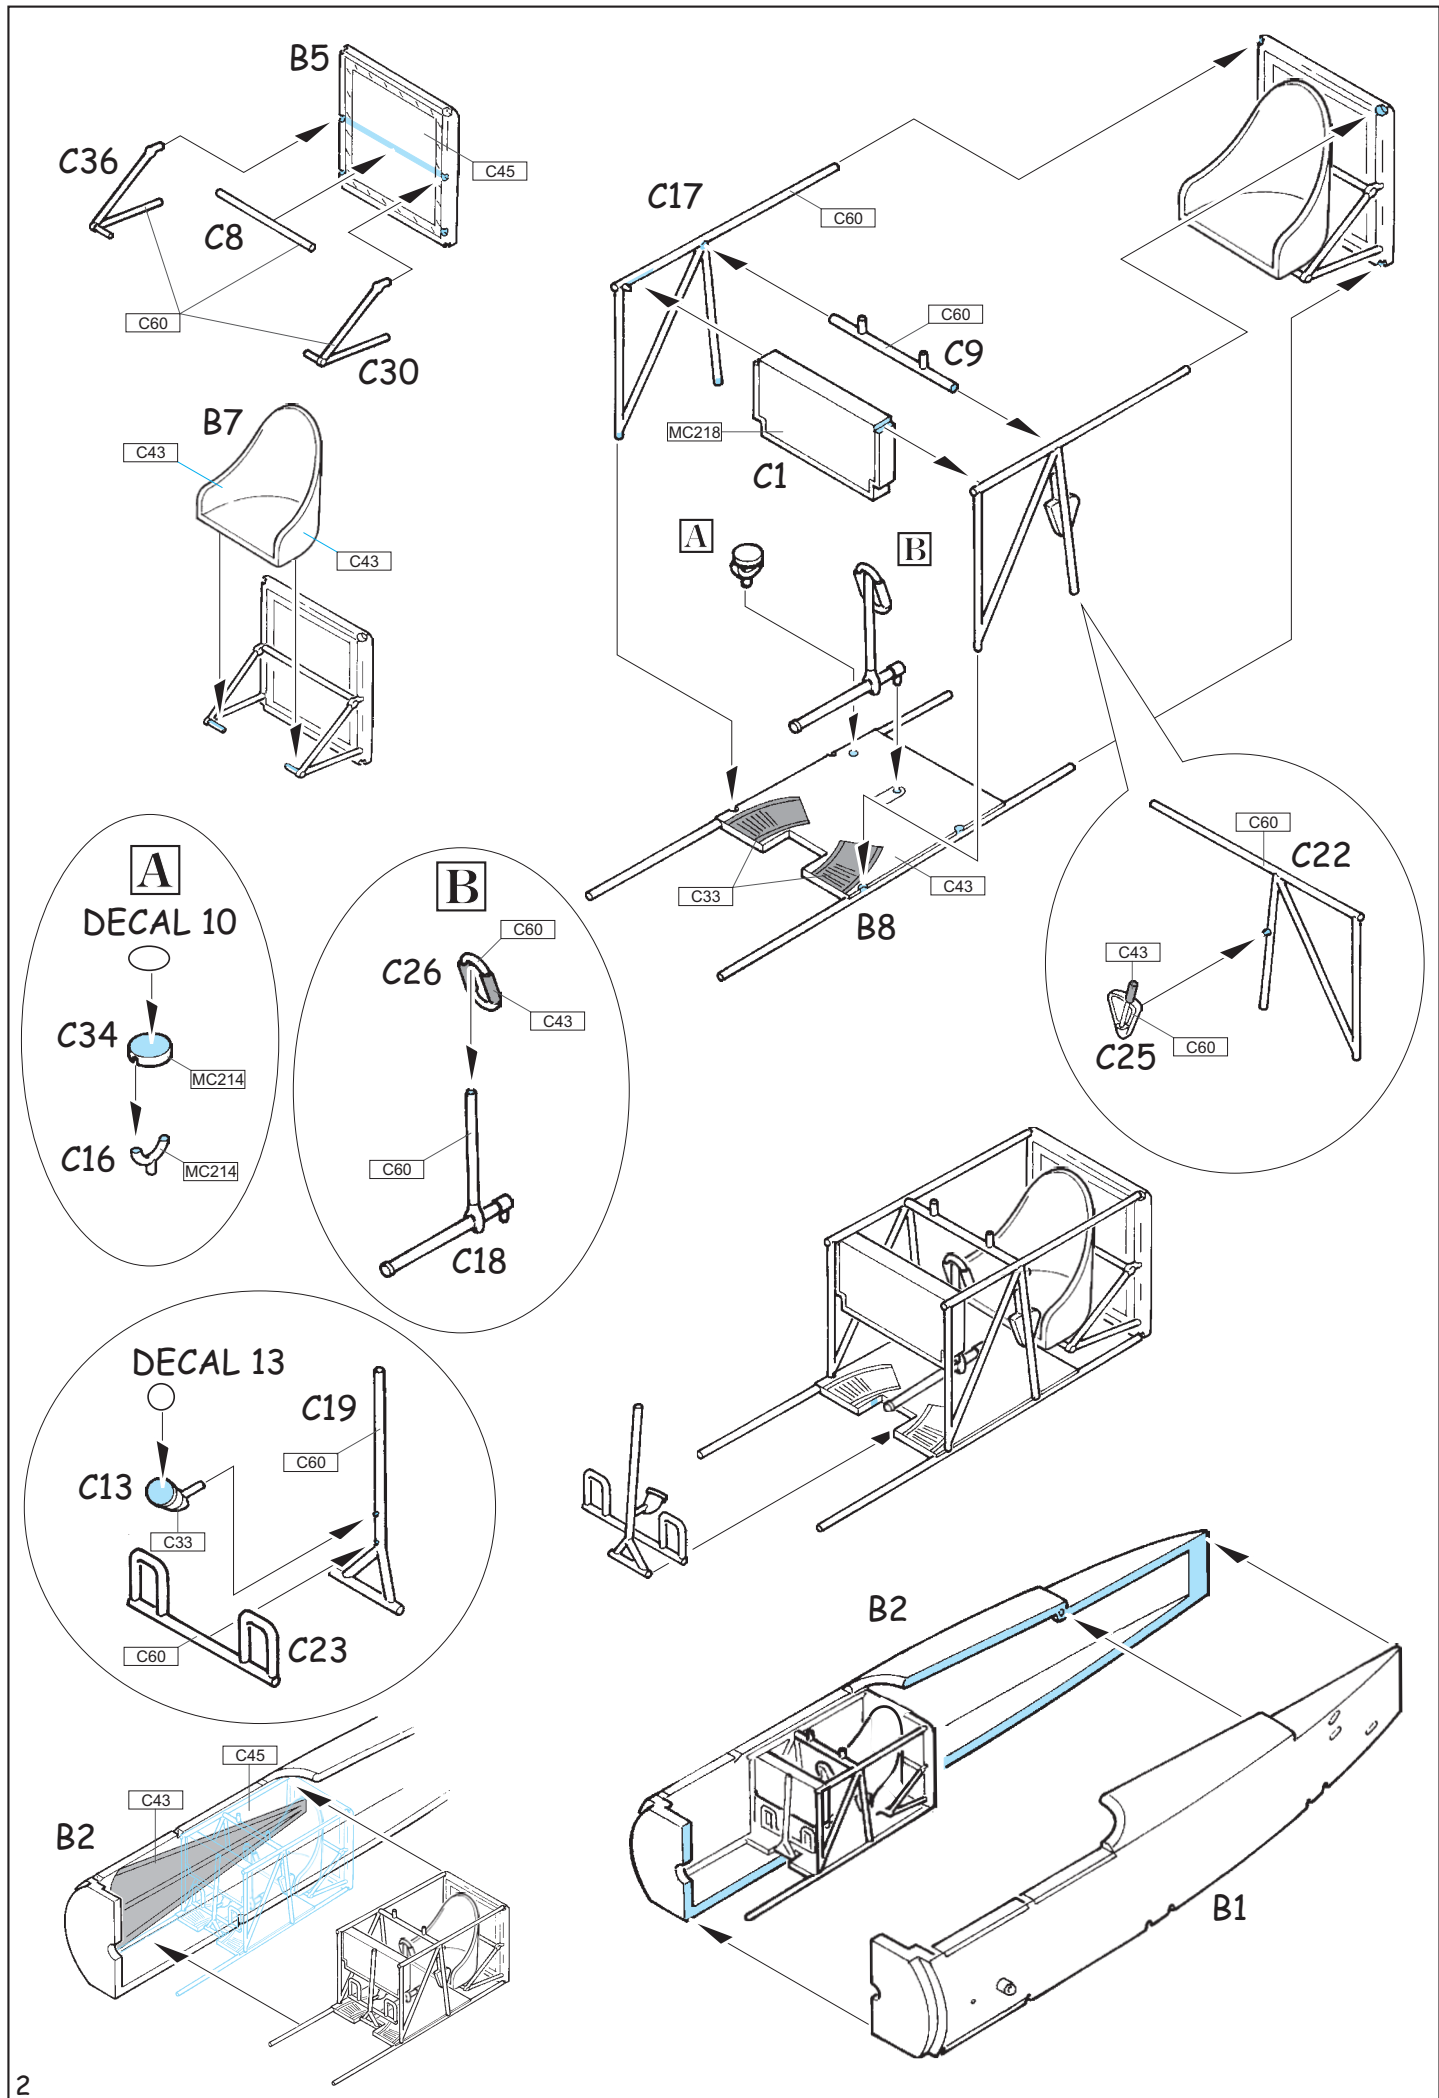

PLASTIC PARTS

B>

A>

C>

Mr.COLOR	
C4	YELLOW
C13	NEUTRAL GRAY
C33	FLAT BLACK
C38	OLIVE DRAB
C41	RED BROWN
C43	WOOD BROWN
C45	SAIL COLOR
C60	RLM02 GRAY
C62	FLAT WHITE
C137	TIRE BLACK

Mr. METAL COLOR	
MC214	DARK IRON
MC218	ALUMINIUM
MC219	BRASS

INSTRUCTION SIGNS * INSTR. SYMBOLY * INSTRUKTION SINNBILDEN * SYMBOLES

- (?)** OPTIONAL
FACULTATIF
NACH BELIEBEN
VOLBA
- (↷)** BEND
PLIER SIL VOUS PLAIT
BITTE BIEGEN
OHNOUT
- (⊘)** OPEN HOLE
FAIRE UN TROU
OFFNEN
VYVRTAT OTVOR
- (↔)** SYMMETRICAL ASSEMBLY
MONTAGE SYMÉTRIQUE
SYMMETRISCHE AUFBAU
SYMETRICKÁ MONTÁŽ
- (/)** NOTCH
L INCISION
DER EINSCHNITT
ZÁREZ
- (/)** REMOVE
RETIRER
ENTFERNEN
ODŘÍZNOUT