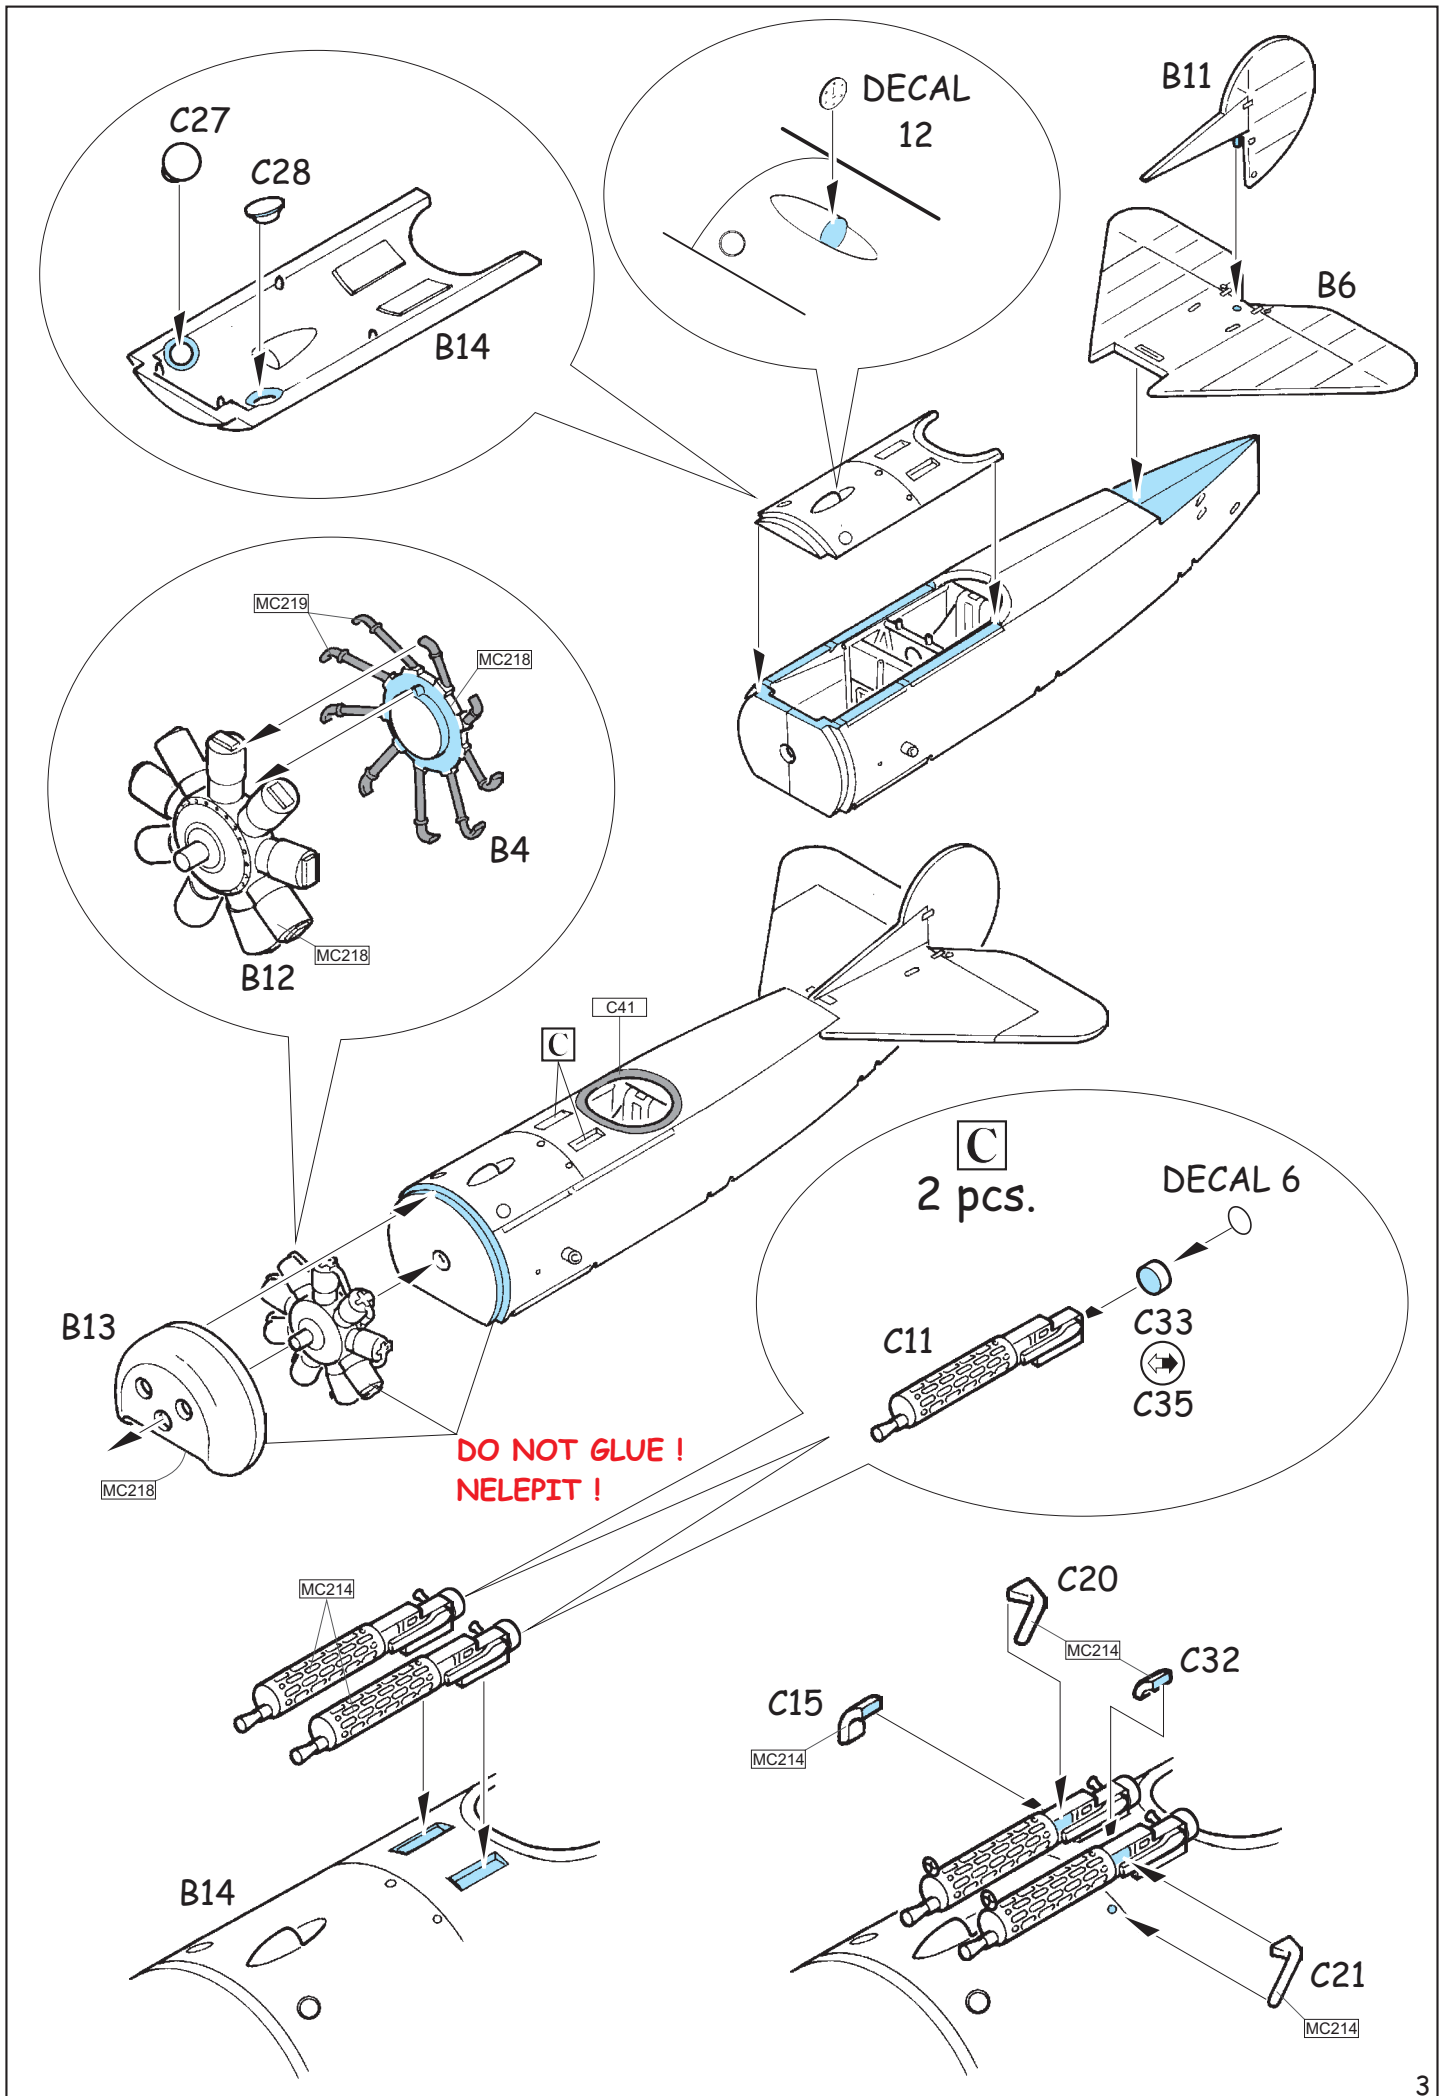

PLASTIC PARTS

B>

A>

C>

Mr.COLOR	
C4	YELLOW
C13	NEUTRAL GRAY
C33	FLAT BLACK
C38	OLIVE DRAB
C41	RED BROWN
C43	WOOD BROWN
C45	SAIL COLOR
C60	RLM02 GRAY
C62	FLAT WHITE
C137	TIRE BLACK

Mr. METAL COLOR	
MC214	DARK IRON
MC218	ALUMINIUM
MC219	BRASS

ATTENTION * UPOZORNĚNÍ * ACHTUNG * ATTENTION

- (GB)** Carefully read instruction sheet before assembling. When you use glue or paint, do not use near open flame and use in well ventilated room. Keep out of reach of small children. Children must not be allowed to suck any part, or pull vinyl bag over the head.
- (CZ)** Před započatím stavby si pečlivě prostudujte stavební návod. Při používání barev a lepidel pracujte v dobře větrané místnosti. Lepidla ani barvy nepoužívejte v blízkosti otevřeného ohně. Model není určen malým dětem, mohlo by dojít k požití drobných dílů.
- (D)** Von dem Zusammensetzen die Bauanleitung gut durchlesen. Kleber und Farbe nicht nahe von offenem Feuer verwenden und das Fenster von Zeit zu Zeit Belüftung öffnen. Bausatz von kleinen Kindern fernhalten. Verhüten Sie, daß Kinder irgendwelche Bauteile in den Mund nehmen oder Plastiktüten über den Kopf ziehen.
- (F)** lire soigneusement la fiche d'instructions avant d'assembler. Ne pas utiliser de colle ou de peinture à proximité d'une flamme nue, et aérer la pièce de temps en temps. Garder hors de portée des enfants en bas âge. Ne pas laisser les enfants mettre en bouche ou sucer les pièces, ou passer un sachet vinyl sur la tête.

INSTRUCTION SIGNS * INSTR. SYMBOLY * INSTRUKTION SINNBILDEN * SYMBOLES

- (?)** OPTIONAL
FACULTATIF
NACH BELIEBEN
VOLBA
- (↷)** BEND
PLIER SIL VOUS PLAIT
BITTE BIEGEN
OHNOUT
- (⊘)** OPEN HOLE
FAIRE UN TROU
OFFNEN
VYVRTAT OTVOR
- (↔)** SYMMETRICAL ASSEMBLY
MONTAGE SYMÉTRIQUE
SYMMETRISCHE AUFBAU
SYMETRICKÁ MONTÁŽ
- (/)** NOTCH
L INCISION
DER EINSCHNITT
ZÁREZ
- (/)** REMOVE
RETIRER
ENTFERNEN
ODŘÍZNOUT