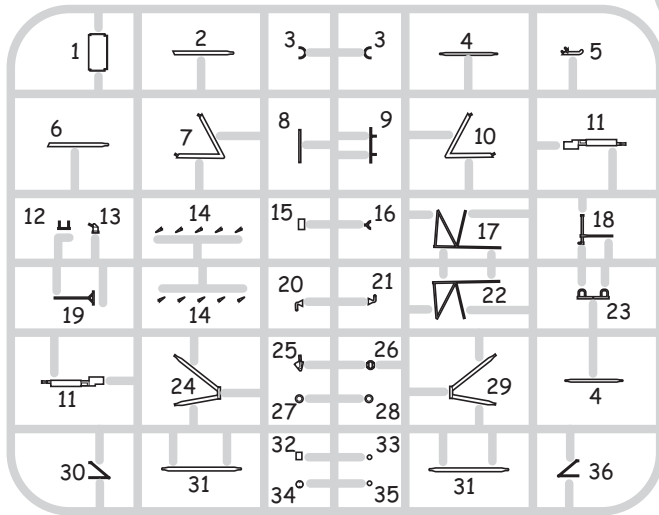

PLASTIC PARTS

B>

A>

C>

Mr.COLOR	
C4	YELLOW
C13	NEUTRAL GRAY
C33	FLAT BLACK
C38	OLIVE DRAB
C41	RED BROWN
C43	WOOD BROWN
C45	SAIL COLOR
C60	RLM02 GRAY
C62	FLAT WHITE
C137	TIRE BLACK

Mr. METAL COLOR	
MC214	DARK IRON
MC218	ALUMINIUM
MC219	BRASS

INSTRUCTION SIGNS * INSTR. SYMBOLY * INSTRUKTION SINNBILDEN * SYMBOLES

- (?)** OPTIONAL
FACULTATIF
NACH BELIEBEN
VOLBA
- (↷)** BEND
PLIER SIL VOUS PLAIT
BITTE BIEGEN
OHNOUT
- (⊘)** OPEN HOLE
FAIRE UN TROU
OFFNEN
VYVRTAT OTVOR
- (↔)** SYMMETRICAL ASSEMBLY
MONTAGE SYMÉTRIQUE
SYMMETRISCHE AUFBAU
SYMETRICKÁ MONTÁŽ
- (/)** NOTCH
L INCISION
DER EINSCHNITT
ZÁREZ
- (/)** REMOVE
RETIRER
ENTFERNEN
ODŘÍZNOUT