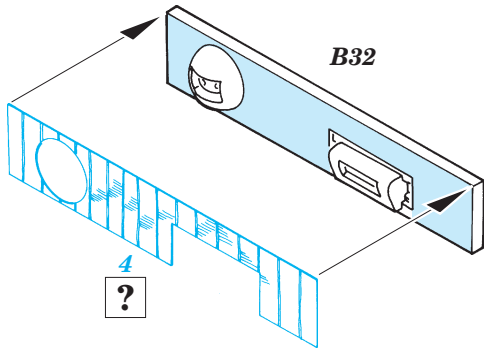

Zimmerit Pz.IV Ausf.H

eduard

35 545

1/35 scale detail set for Tamiya kit 35 209 • sada detailů pro model 1/35 Tamiya 35 209

- APPLY EXPRESS MASK AND PAINT BEFORE GLUING
POUŽÍTE EXPRESNÍ MASKU NABARVIT PŘED SLEPENÍM
- SYMMETRICAL ASSEMBLY
SYMETRICKÁ MONTÁŽ
- REMOVE
ODSTRANIT
- GRIND
OBROUSIT
- DRILL HOLE
VRTAT OTVOR
- BEND
OHNOUT
- OPTION
VOLBA
- REPLACE
NAHRADIT

 ORIGINAL KIT PARTS
PŮVODNÍ DÍLY STAVEBNICE
 PHOTO-ETCHED PARTS
LEPTANÉ DÍLY
 PARTS TO BE REMOVED
DÍLY K ODSTRANĚNÍ
 FILL
TMELIT

right fender

left fender

2 sets

References : Achtung Panzer No.1 - Panzerkampfwagen IV
 Motorbuch Verlag - Begleitwagen Panzerkampfwagen IV