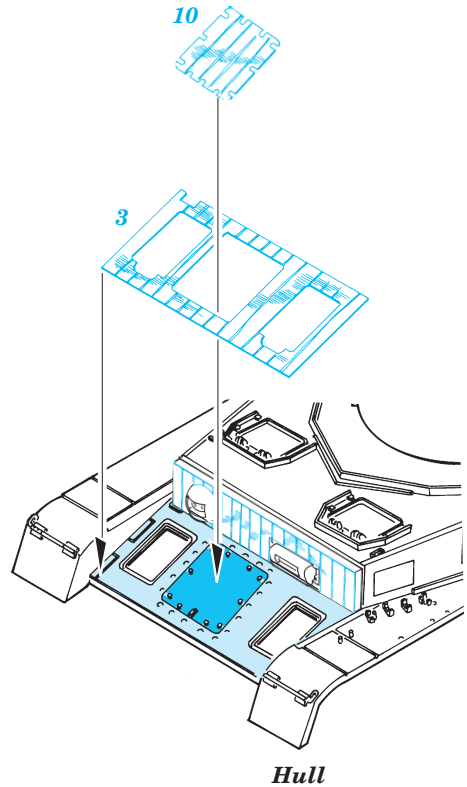

Zimmerit Pz.IV Ausf.H

eduard

35 545

1/35 scale detail set for Tamiya kit 35 209 • sada detailů pro model 1/35 Tamiya 35 209

- APPLY EXPRESS MASK AND PAINT BEFORE GLUING
POUŽÍTE EXPRESNÍ MASKU NABARVIT PŘED SLEPENÍM
- SYMMETRICAL ASSEMBLY
SYMETRICKÁ MONTÁŽ
- REMOVE
ODSTRANIT
- GRIND
OBROUSIT
- DRILL HOLE
VRTAT OTVOR
- BEND
OHNOUT
- OPTION
VOLBA
- REPLACE
NAHRADIT

 ORIGINAL KIT PARTS
PŮVODNÍ DÍLY STAVEBNICE
 PHOTO-ETCHED PARTS
LEPTANÉ DÍLY
 PARTS TO BE REMOVED
DÍLY K ODSTRANĚNÍ
 FILL
TMELIT

right fender

left fender

2 sets

References : Achtung Panzer No.1 - Panzerkampfwagen IV
 Motorbuch Verlag - Begleitwagen Panzerkampfwagen IV