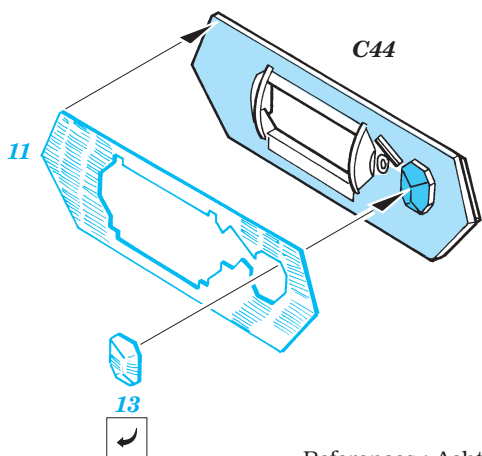

Zimmerit Pz.IV Ausf.H

eduard

35 545

1/35 scale detail set for Tamiya kit 35 209 • sada detailů pro model 1/35 Tamiya 35 209

- APPLY EXPRESS MASK AND PAINT BEFORE GLUING
POUŽÍTE EXPRESNÍ MASKU NABARVIT PŘED SLEPENÍM
- SYMMETRICAL ASSEMBLY
SYMETRICKÁ MONTÁŽ
- REMOVE
ODSTRANIT
- GRIND
OBROUSIT
- DRILL HOLE
VRTAT OTVOR
- BEND
OHNOUT
- OPTION
VOLBA
- REPLACE
NAHRADIT

 ORIGINAL KIT PARTS
PŮVODNÍ DÍLY STAVEBNICE
 PHOTO-ETCHED PARTS
LEPTANÉ DÍLY
 PARTS TO BE REMOVED
DÍLY K ODSTRANĚNÍ
 FILL
TMELIT

right fender

left fender

2 sets

References : Achtung Panzer No.1 - Panzerkampfwagen IV
 Motorbuch Verlag - Begleitwagen Panzerkampfwagen IV