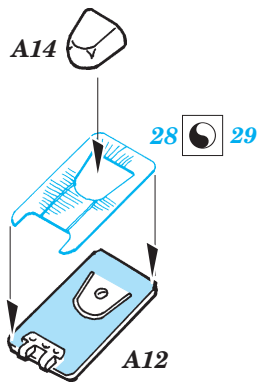

Zimmerit Pz.IV Ausf.H

eduard

35 545

1/35 scale detail set for Tamiya kit 35 209 • sada detailů pro model 1/35 Tamiya 35 209

- APPLY EXPRESS MASK AND PAINT BEFORE GLUING
POUŽÍTE EXPRESNÍ MASKU NABARVIT PŘED SLEPENÍM
- SYMMETRICAL ASSEMBLY
SYMETRICKÁ MONTÁŽ
- REMOVE
ODSTRANIT
- GRIND
OBROUSIT
- DRILL HOLE
VRTAT OTVOR
- BEND
OHNOUT
- OPTION
VOLBA
- REPLACE
NAHRADIT

 ORIGINAL KIT PARTS
PŮVODNÍ DÍLY STAVEBNICE
 PHOTO-ETCHED PARTS
LEPTANÉ DÍLY
 PARTS TO BE REMOVED
DÍLY K ODSTRANĚNÍ
 FILL
TMELIT

right fender

left fender

2 sets

References : Achtung Panzer No.1 - Panzerkampfwagen IV
 Motorbuch Verlag - Begleitwagen Panzerkampfwagen IV