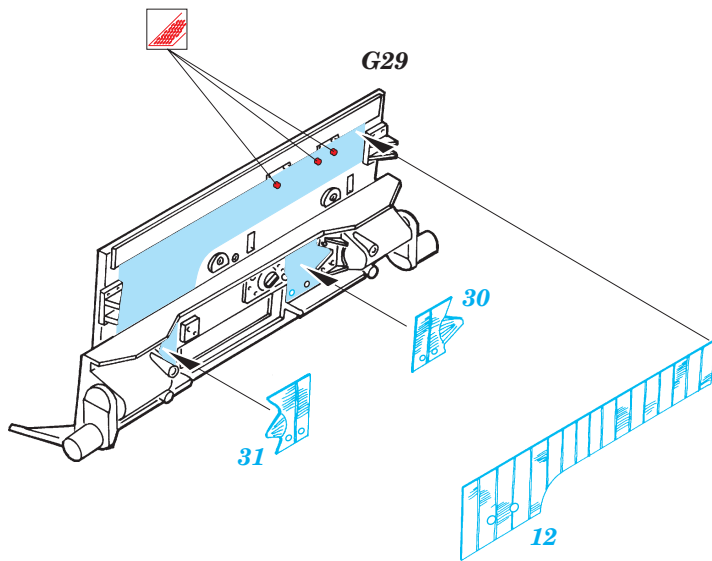

Zimmerit Pz.IV Ausf.H

eduard

35 545

1/35 scale detail set for Tamiya kit 35 209 • sada detailů pro model 1/35 Tamiya 35 209

- APPLY EXPRESS MASK AND PAINT BEFORE GLUING
POUŽÍTE EXPRESNÍ MASKU NABARVIT PŘED SLEPENÍM
- SYMMETRICAL ASSEMBLY
SYMETRICKÁ MONTÁŽ
- REMOVE
ODSTRANIT
- GRIND
OBROUSIT
- DRILL HOLE
VRTAT OTVOR
- BEND
OHNOUT
- OPTION
VOLBA
- REPLACE
NAHRADIT

 ORIGINAL KIT PARTS
PŮVODNÍ DÍLY STAVEBNICE
 PHOTO-ETCHED PARTS
LEPTANÉ DÍLY
 PARTS TO BE REMOVED
DÍLY K ODSTRANĚNÍ
 FILL
TMELIT

right fender

left fender

2 sets

References : Achtung Panzer No.1 - Panzerkampfwagen IV
 Motorbuch Verlag - Begleitwagen Panzerkampfwagen IV