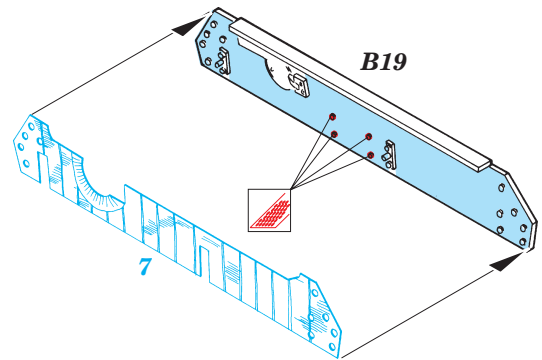

Zimmerit Pz.IV Ausf.H

eduard

35 545

1/35 scale detail set for Tamiya kit 35 209 • sada detailů pro model 1/35 Tamiya 35 209

- APPLY EXPRESS MASK AND PAINT BEFORE GLUING
POUŽÍTE EXPRESNÍ MASKU NABARVIT PŘED SLEPENÍM
- SYMMETRICAL ASSEMBLY
SYMETRICKÁ MONTÁŽ
- REMOVE
ODSTRANIT
- GRIND
OBROUSIT
- DRILL HOLE
VRTAT OTVOR
- BEND
OHNOUT
- OPTION
VOLBA
- REPLACE
NAHRADIT

 ORIGINAL KIT PARTS
PŮVODNÍ DÍLY STAVEBNICE
 PHOTO-ETCHED PARTS
LEPTANÉ DÍLY
 PARTS TO BE REMOVED
DÍLY K ODSTRANĚNÍ
 FILL
TMELIT

right fender

left fender

2 sets

References : Achtung Panzer No.1 - Panzerkampfwagen IV
 Motorbuch Verlag - Begleitwagen Panzerkampfwagen IV