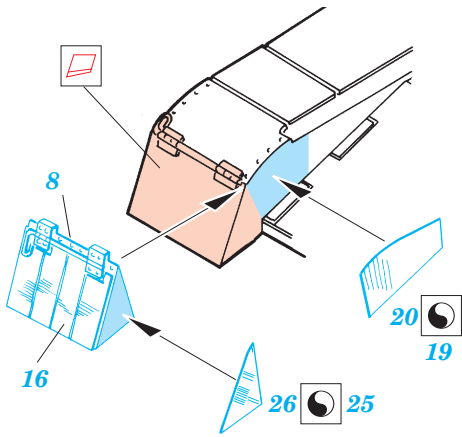

Zimmerit Pz.IV Ausf.H

eduard

35 545

1/35 scale detail set for Tamiya kit 35 209 • sada detailů pro model 1/35 Tamiya 35 209

- APPLY EXPRESS MASK AND PAINT BEFORE GLUING
POUŽÍTE EXPRESNÍ MASKU NABARVIT PŘED SLEPENÍM
- SYMMETRICAL ASSEMBLY
SYMETRICKÁ MONTÁŽ
- REMOVE
ODSTRANIT
- GRIND
OBROUSIT
- DRILL HOLE
VRTAT OTVOR
- BEND
OHNOUT
- OPTION
VOLBA
- REPLACE
NAHRADIT

 ORIGINAL KIT PARTS
PŮVODNÍ DÍLY STAVEBNICE
 PHOTO-ETCHED PARTS
LEPTANÉ DÍLY
 PARTS TO BE REMOVED
DÍLY K ODSTRANĚNÍ
 FILL
TMELIT

right fender

left fender

2 sets

References : Achtung Panzer No.1 - Panzerkampfwagen IV
 Motorbuch Verlag - Begleitwagen Panzerkampfwagen IV