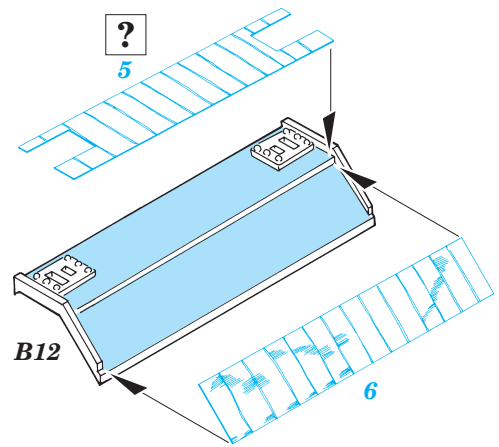

Zimmerit Pz.IV Ausf.H

eduard

35 545

1/35 scale detail set for Tamiya kit 35 209 • sada detailů pro model 1/35 Tamiya 35 209

- APPLY EXPRESS MASK AND PAINT BEFORE GLUING
POUŽÍTE EXPRESNÍ MASKU NABARVIT PŘED SLEPENÍM
- SYMMETRICAL ASSEMBLY
SYMETRICKÁ MONTÁŽ
- REMOVE
ODSTRANIT
- GRIND
OBROUSIT
- DRILL HOLE
VRTAT OTVOR
- BEND
OHNOUT
- OPTION
VOLBA
- REPLACE
NAHRADIT

 ORIGINAL KIT PARTS
PŮVODNÍ DÍLY STAVEBNICE
 PHOTO-ETCHED PARTS
LEPTANÉ DÍLY
 PARTS TO BE REMOVED
DÍLY K ODSTRANĚNÍ
 FILL
TMELIT

right fender

left fender

2 sets

References : Achtung Panzer No.1 - Panzerkampfwagen IV
 Motorbuch Verlag - Begleitwagen Panzerkampfwagen IV