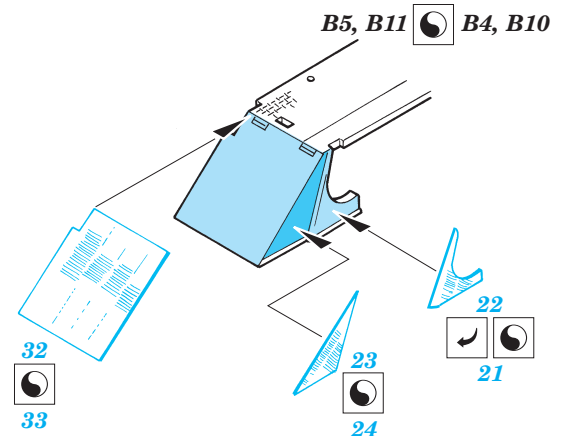

Zimmerit Pz.IV Ausf.H

eduard

35 545

1/35 scale detail set for Tamiya kit 35 209 • sada detailů pro model 1/35 Tamiya 35 209

- APPLY EXPRESS MASK AND PAINT BEFORE GLUING
POUŽÍTE EXPRESNÍ MASKU NABARVIT PŘED SLEPENÍM
- SYMMETRICAL ASSEMBLY
SYMETRICKÁ MONTÁŽ
- REMOVE
ODSTRANIT
- GRIND
OBROUSIT
- DRILL HOLE
VRTAT OTVOR
- BEND
OHNOUT
- OPTION
VOLBA
- REPLACE
NAHRADIT

 ORIGINAL KIT PARTS
PŮVODNÍ DÍLY STAVEBNICE
 PHOTO-ETCHED PARTS
LEPTANÉ DÍLY
 PARTS TO BE REMOVED
DÍLY K ODSTRANĚNÍ
 FILL
TMELIT

right fender

left fender

2 sets

References : Achtung Panzer No.1 - Panzerkampfwagen IV
 Motorbuch Verlag - Begleitwagen Panzerkampfwagen IV