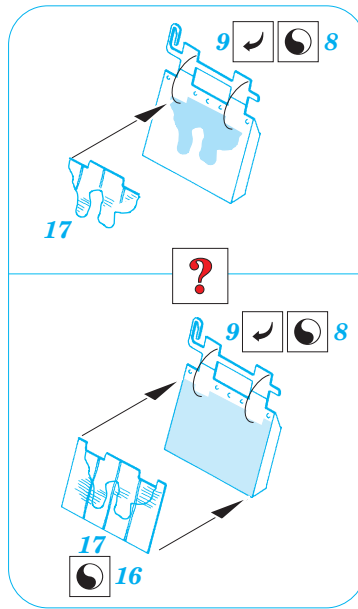

Zimmerit Pz.IV Ausf.H

eduard

35 545

1/35 scale detail set for Tamiya kit 35 209 • sada detailů pro model 1/35 Tamiya 35 209

- APPLY EXPRESS MASK AND PAINT BEFORE GLUING
POUŽÍTE EXPRESNÍ MASKU NABARVIT PŘED SLEPENÍM
- SYMMETRICAL ASSEMBLY
SYMETRICKÁ MONTÁŽ
- REMOVE
ODSTRANIT
- GRIND
OBROUSIT
- DRILL HOLE
VRTAT OTVOR
- BEND
OHNOUT
- OPTION
VOLBA
- REPLACE
NAHRADIT

 ORIGINAL KIT PARTS
PŮVODNÍ DÍLY STAVEBNICE
 PHOTO-ETCHED PARTS
LEPTANÉ DÍLY
 PARTS TO BE REMOVED
DÍLY K ODSTRANĚNÍ
 FILL
TMELIT

right fender

left fender

2 sets

References : Achtung Panzer No.1 - Panzerkampfwagen IV
 Motorbuch Verlag - Begleitwagen Panzerkampfwagen IV