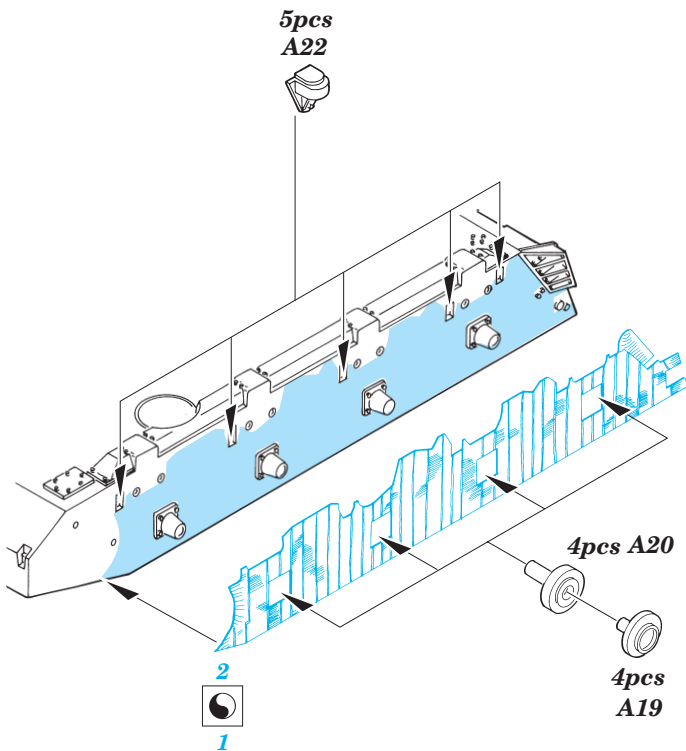

Zimmerit Pz.IV Ausf.H

eduard

35 545

1/35 scale detail set for Tamiya kit 35 209 • sada detailů pro model 1/35 Tamiya 35 209

- APPLY EXPRESS MASK AND PAINT BEFORE GLUING
POUŽÍTE EXPRESNÍ MASKU NABARVIT PŘED SLEPENÍM
- SYMMETRICAL ASSEMBLY
SYMETRICKÁ MONTÁŽ
- REMOVE
ODSTRANIT
- GRIND
OBROUSIT
- DRILL HOLE
VRTAT OTVOR
- BEND
OHNOUT
- OPTION
VOLBA
- REPLACE
NAHRADIT

 ORIGINAL KIT PARTS
PŮVODNÍ DÍLY STAVEBNICE
 PHOTO-ETCHED PARTS
LEPTANÉ DÍLY
 PARTS TO BE REMOVED
DÍLY K ODSTRANĚNÍ
 FILL
TMELIT

right fender

left fender

2 sets

References : Achtung Panzer No.1 - Panzerkampfwagen IV
 Motorbuch Verlag - Begleitwagen Panzerkampfwagen IV