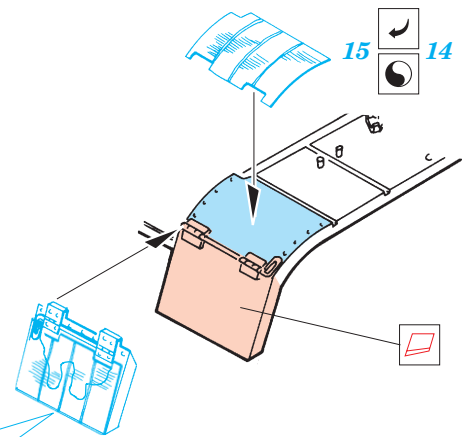

Zimmerit Pz.IV Ausf.H

eduard

35 545

1/35 scale detail set for Tamiya kit 35 209 • sada detailů pro model 1/35 Tamiya 35 209

- APPLY EXPRESS MASK AND PAINT BEFORE GLUING
POUŽÍTE EXPRESNÍ MASKU NABARVIT PŘED SLEPENÍM
- SYMMETRICAL ASSEMBLY
SYMETRICKÁ MONTÁŽ
- REMOVE
ODSTRANIT
- GRIND
OBROUSIT
- DRILL HOLE
VRTAT OTVOR
- BEND
OHNOUT
- OPTION
VOLBA
- REPLACE
NAHRADIT

 ORIGINAL KIT PARTS
PŮVODNÍ DÍLY STAVEBNICE
 PHOTO-ETCHED PARTS
LEPTANÉ DÍLY
 PARTS TO BE REMOVED
DÍLY K ODSTRANĚNÍ
 FILL
TMELIT

right fender

left fender

2 sets

References : Achtung Panzer No.1 - Panzerkampfwagen IV
 Motorbuch Verlag - Begleitwagen Panzerkampfwagen IV