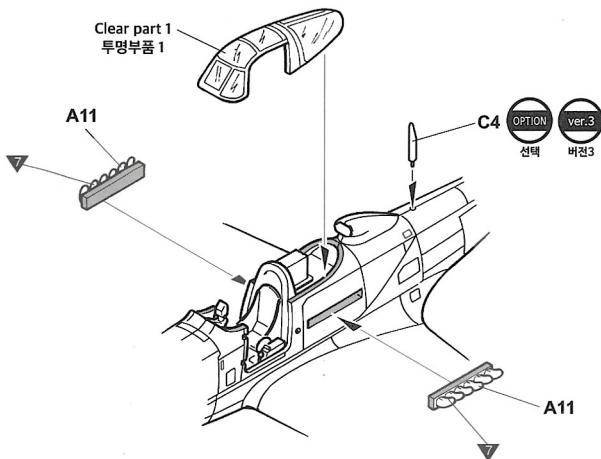

C60 ver.1 버전1 ver.3 버전3

C12 ver.1 버전1 ver.3 버전3

9 CEMENT
점착제 사용

10 CEMENT
접착제 사용

11 CEMENT
접착제 사용

※ () part shown is for opposite side.
() 는 반대편 입니다.

ver.1 P-39N, s/n 42-18805, flown by Capt. G.A. Hilbert, 41st FS, 35th FG, Tsili Air Base, New Guinea, Sep 1943
버전1