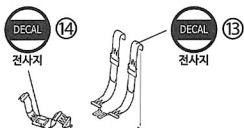

1

점착제 사용

2

점착제 사용

3 CEMENT
점착제 사용

4 CEMENT
점착제 사용

5 CEMENT
접착제 사용

6 CEMENT
접착제 사용

C60 ver.1 버전1 ver.3 버전3

C12 ver.1 버전1 ver.3 버전3

9 CEMENT
점착제 사용

10 CEMENT
접착제 사용

11 CEMENT
접착제 사용

※ () part shown is for opposite side.
() 는 반대편 입니다.

ver.1 P-39N, s/n 42-18805, flown by Capt. G.A. Hilbert, 41st FS, 35th FG, Tsili Air Base, New Guinea, Sep 1943
버전1