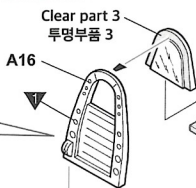

1

점착제 사용

2

점착제 사용

3 CEMENT
점착제 사용

4 CEMENT
점착제 사용

5 CEMENT
접착제 사용

6 CEMENT
접착제 사용

C60 ver.1 버전1 ver.3 버전3

C12 ver.1 버전1 ver.3 버전3

9 CEMENT
점착제 사용

10 CEMENT
접착제 사용

11 CEMENT
접착제 사용

※ () part shown is for opposite side.
() 는 반대편 입니다.

ver.1 P-39N, s/n 42-18805, flown by Capt. G.A. Hilbert, 41st FS, 35th FG, Tsili Air Base, New Guinea, Sep 1943
버전1