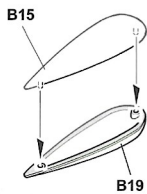

1

점착제 사용

2

점착제 사용

3 CEMENT
점착제 사용

4 CEMENT
점착제 사용

5 CEMENT
접착제 사용

6 CEMENT
접착제 사용

C60 ver.1 버전1 ver.3 버전3

C12 ver.1 버전1 ver.3 버전3

9 CEMENT
점착제 사용

10 CEMENT
접착제 사용

11 CEMENT
접착제 사용

※ () part shown is for opposite side.
() 는 반대편 입니다.

ver.1 P-39N, s/n 42-18805, flown by Capt. G.A. Hilbert, 41st FS, 35th FG, Tsili Air Base, New Guinea, Sep 1943
버전1