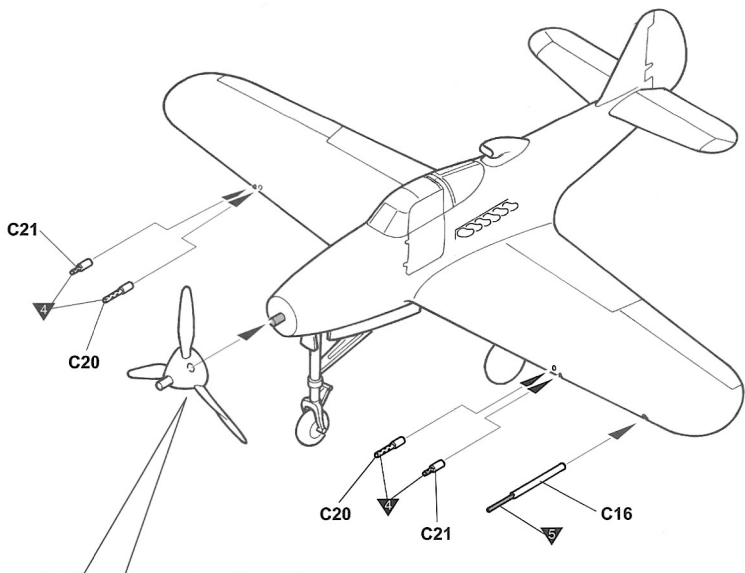

C60 ver.1 버전1 ver.3 버전3

C12 ver.1 버전1 ver.3 버전3

9 CEMENT
점착제 사용

10 CEMENT
접착제 사용

11 CEMENT
접착제 사용

※ () part shown is for opposite side.
() 는 반대편 입니다.

ver.1 P-39N, s/n 42-18805, flown by Capt. G.A. Hilbert, 41st FS, 35th FG, Tsili Air Base, New Guinea, Sep 1943
버전1