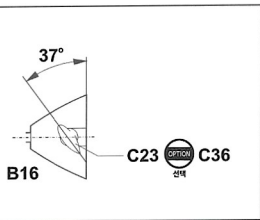

C60 ver.1 버전1 ver.3 버전3

C12 ver.1 버전1 ver.3 버전3

9 CEMENT
점착제 사용

10 CEMENT
접착제 사용

11 CEMENT
접착제 사용

※ () part shown is for opposite side.
() 는 반대편 입니다.

ver.1 P-39N, s/n 42-18805, flown by Capt. G.A. Hilbert, 41st FS, 35th FG, Tsili Air Base, New Guinea, Sep 1943
버전1