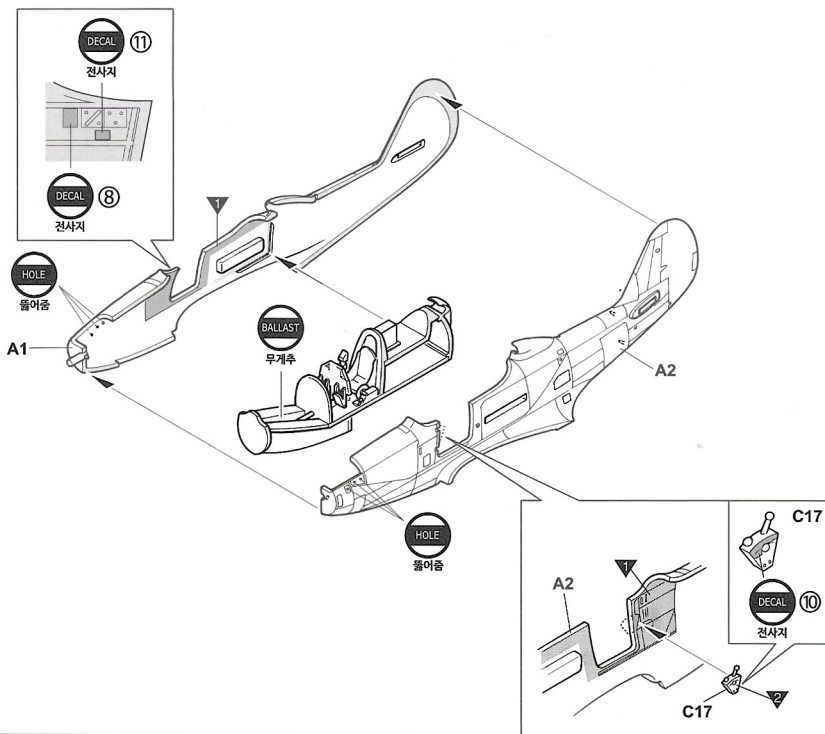

1

점착제 사용

2

점착제 사용

3 CEMENT
점착제 사용

4 CEMENT
점착제 사용

5 CEMENT
접착제 사용

6 CEMENT
접착제 사용

C60 ver.1 버전1 ver.3 버전3

C12 ver.1 버전1 ver.3 버전3

9 CEMENT
점착제 사용

10 CEMENT
접착제 사용

11 CEMENT
접착제 사용

※ () part shown is for opposite side.
() 는 반대편 입니다.

ver.1 P-39N, s/n 42-18805, flown by Capt. G.A. Hilbert, 41st FS, 35th FG, Tsili Air Base, New Guinea, Sep 1943
버전1