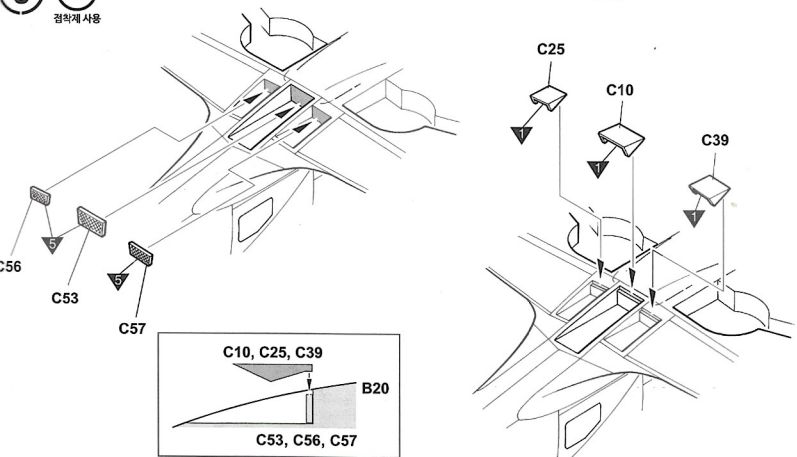

1

점착제 사용

2

점착제 사용

3 CEMENT
점착제 사용

4 CEMENT
점착제 사용

5 CEMENT
접착제 사용

6 CEMENT
접착제 사용

C60 ver.1 버전1 ver.3 버전3

C12 ver.1 버전1 ver.3 버전3

9 CEMENT
점착제 사용

10 CEMENT
접착제 사용

11 CEMENT
접착제 사용

※ () part shown is for opposite side.
() 는 반대편 입니다.

ver.1 P-39N, s/n 42-18805, flown by Capt. G.A. Hilbert, 41st FS, 35th FG, Tsili Air Base, New Guinea, Sep 1943
버전1