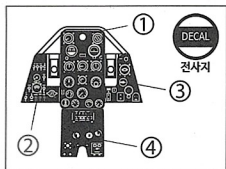

1

점착제 사용

2

점착제 사용

3 CEMENT
점착제 사용

4 CEMENT
점착제 사용

5 CEMENT
접착제 사용

6 CEMENT
접착제 사용

C60 ver.1 버전1 ver.3 버전3

C12 ver.1 버전1 ver.3 버전3

9 CEMENT
점착제 사용

10 CEMENT
접착제 사용

11 CEMENT
접착제 사용

※ () part shown is for opposite side.
() 는 반대편 입니다.

ver.1 P-39N, s/n 42-18805, flown by Capt. G.A. Hilbert, 41st FS, 35th FG, Tsili Air Base, New Guinea, Sep 1943
버전1