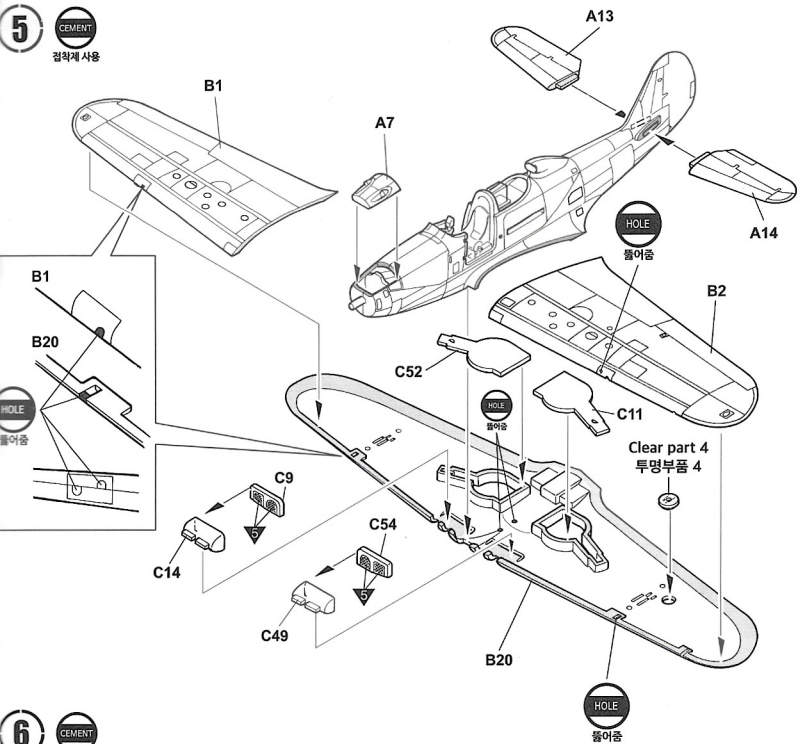

1

점착제 사용

2

점착제 사용

3 CEMENT
점착제 사용

4 CEMENT
점착제 사용

5 CEMENT
접착제 사용

6 CEMENT
접착제 사용

C60 ver.1 버전1 ver.3 버전3

C12 ver.1 버전1 ver.3 버전3

9 CEMENT
점착제 사용

10 CEMENT
접착제 사용

11 CEMENT
접착제 사용

※ () part shown is for opposite side.
() 는 반대편 입니다.

ver.1 P-39N, s/n 42-18805, flown by Capt. G.A. Hilbert, 41st FS, 35th FG, Tsili Air Base, New Guinea, Sep 1943
버전1