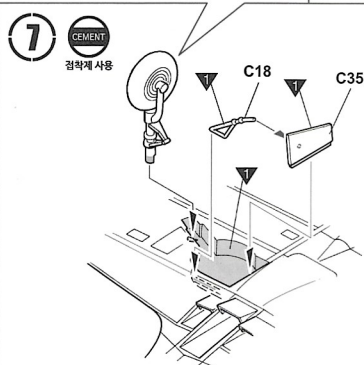

C60 ver.1 버전1 ver.3 버전3

C12 ver.1 버전1 ver.3 버전3

9 CEMENT
점착제 사용

10 CEMENT
접착제 사용

11 CEMENT
접착제 사용

※ () part shown is for opposite side.
() 는 반대편 입니다.

ver.1 P-39N, s/n 42-18805, flown by Capt. G.A. Hilbert, 41st FS, 35th FG, Tsili Air Base, New Guinea, Sep 1943
버전1