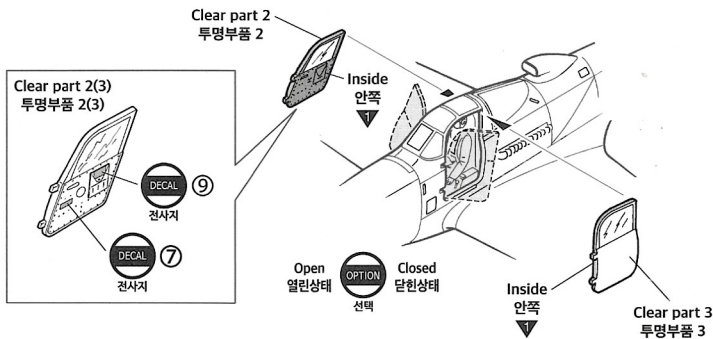

C60 ver.1 버전1 ver.3 버전3

C12 ver.1 버전1 ver.3 버전3

9 CEMENT
점착제 사용

10 CEMENT
접착제 사용

11 CEMENT
접착제 사용

※ () part shown is for opposite side.
() 는 반대편 입니다.

ver.1 P-39N, s/n 42-18805, flown by Capt. G.A. Hilbert, 41st FS, 35th FG, Tsili Air Base, New Guinea, Sep 1943
버전1