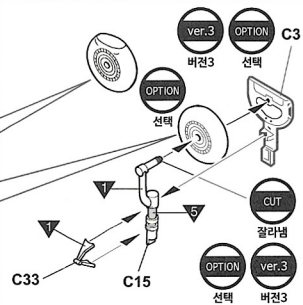

1

점착제 사용

2

점착제 사용

3 CEMENT
점착제 사용

4 CEMENT
점착제 사용

5 CEMENT
접착제 사용

6 CEMENT
접착제 사용

C60 ver.1 버전1 ver.3 버전3

C12 ver.1 버전1 ver.3 버전3

9 CEMENT
점착제 사용

10 CEMENT
접착제 사용

11 CEMENT
접착제 사용

※ () part shown is for opposite side.
() 는 반대편 입니다.

ver.1 P-39N, s/n 42-18805, flown by Capt. G.A. Hilbert, 41st FS, 35th FG, Tsili Air Base, New Guinea, Sep 1943
버전1