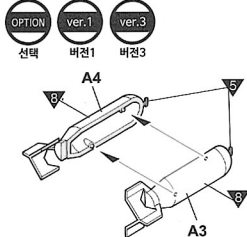

1

점착제 사용

2

점착제 사용

3 CEMENT
점착제 사용

4 CEMENT
점착제 사용

5 CEMENT
접착제 사용

6 CEMENT
접착제 사용

C60 ver.1 버전1 ver.3 버전3

C12 ver.1 버전1 ver.3 버전3

9 CEMENT
점착제 사용

10 CEMENT
접착제 사용

11 CEMENT
접착제 사용

※ () part shown is for opposite side.
() 는 반대편 입니다.

ver.1 P-39N, s/n 42-18805, flown by Capt. G.A. Hilbert, 41st FS, 35th FG, Tsili Air Base, New Guinea, Sep 1943
버전1