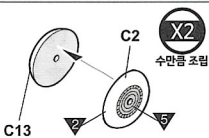

1

점착제 사용

2

점착제 사용

3 CEMENT
점착제 사용

4 CEMENT
점착제 사용

5 CEMENT
접착제 사용

6 CEMENT
접착제 사용

C60 ver.1 버전1 ver.3 버전3

C12 ver.1 버전1 ver.3 버전3

9 CEMENT
점착제 사용

10 CEMENT
접착제 사용

11 CEMENT
접착제 사용

※ () part shown is for opposite side.
() 는 반대편 입니다.

ver.1 P-39N, s/n 42-18805, flown by Capt. G.A. Hilbert, 41st FS, 35th FG, Tsili Air Base, New Guinea, Sep 1943
버전1