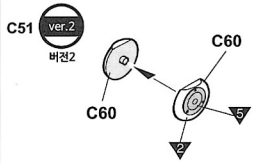

1

점착제 사용

2

점착제 사용

3 CEMENT
점착제 사용

4 CEMENT
점착제 사용

5 CEMENT
접착제 사용

6 CEMENT
접착제 사용

C60 ver.1 버전1 ver.3 버전3

C12 ver.1 버전1 ver.3 버전3

9 CEMENT
점착제 사용

10 CEMENT
접착제 사용

11 CEMENT
접착제 사용

※ () part shown is for opposite side.
() 는 반대편 입니다.

ver.1 P-39N, s/n 42-18805, flown by Capt. G.A. Hilbert, 41st FS, 35th FG, Tsili Air Base, New Guinea, Sep 1943
버전1