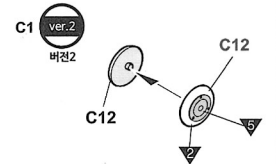

1

점착제 사용

2

점착제 사용

3 CEMENT
점착제 사용

4 CEMENT
점착제 사용

5 CEMENT
접착제 사용

6 CEMENT
접착제 사용

C60 ver.1 버전1 ver.3 버전3

C12 ver.1 버전1 ver.3 버전3

9 CEMENT
점착제 사용

10 CEMENT
접착제 사용

11 CEMENT
접착제 사용

※ () part shown is for opposite side.
() 는 반대편 입니다.

ver.1 P-39N, s/n 42-18805, flown by Capt. G.A. Hilbert, 41st FS, 35th FG, Tsili Air Base, New Guinea, Sep 1943
버전1