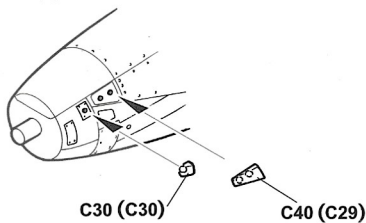

C60 ver.1 버전1 ver.3 버전3

C12 ver.1 버전1 ver.3 버전3

9 CEMENT
점착제 사용

10 CEMENT
접착제 사용

11 CEMENT
접착제 사용

※ () part shown is for opposite side.
() 는 반대편 입니다.

ver.1 P-39N, s/n 42-18805, flown by Capt. G.A. Hilbert, 41st FS, 35th FG, Tsili Air Base, New Guinea, Sep 1943
버전1