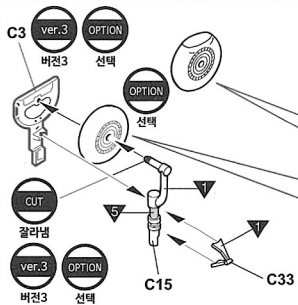

1

점착제 사용

2

점착제 사용

3 CEMENT
점착제 사용

4 CEMENT
점착제 사용

5 CEMENT
접착제 사용

6 CEMENT
접착제 사용

C60 ver.1 버전1 ver.3 버전3

C12 ver.1 버전1 ver.3 버전3

9 CEMENT
점착제 사용

10 CEMENT
접착제 사용

11 CEMENT
접착제 사용

※ () part shown is for opposite side.
() 는 반대편 입니다.

ver.1 P-39N, s/n 42-18805, flown by Capt. G.A. Hilbert, 41st FS, 35th FG, Tsili Air Base, New Guinea, Sep 1943
버전1