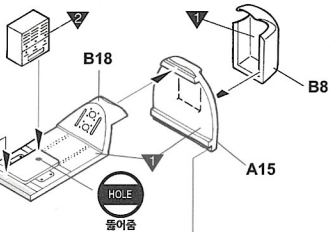

1

점착제 사용

2

점착제 사용

3 CEMENT
점착제 사용

4 CEMENT
점착제 사용

5 CEMENT
접착제 사용

6 CEMENT
접착제 사용

C60 ver.1 버전1 ver.3 버전3

C12 ver.1 버전1 ver.3 버전3

9 CEMENT
점착제 사용

10 CEMENT
접착제 사용

11 CEMENT
접착제 사용

※ () part shown is for opposite side.
() 는 반대편 입니다.

ver.1 P-39N, s/n 42-18805, flown by Capt. G.A. Hilbert, 41st FS, 35th FG, Tsili Air Base, New Guinea, Sep 1943
버전1