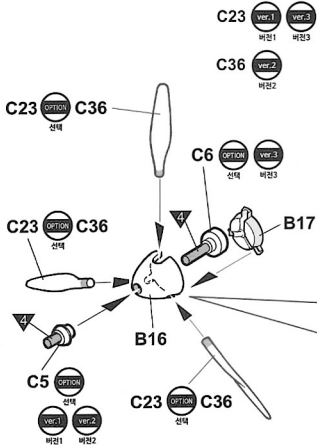

1

점착제 사용

2

점착제 사용

3 CEMENT
점착제 사용

4 CEMENT
점착제 사용

5 CEMENT
접착제 사용

6 CEMENT
접착제 사용

C60 ver.1 버전1 ver.3 버전3

C12 ver.1 버전1 ver.3 버전3

9 CEMENT
점착제 사용

10 CEMENT
접착제 사용

11 CEMENT
접착제 사용

※ () part shown is for opposite side.
() 는 반대편 입니다.

ver.1 P-39N, s/n 42-18805, flown by Capt. G.A. Hilbert, 41st FS, 35th FG, Tsili Air Base, New Guinea, Sep 1943
버전1