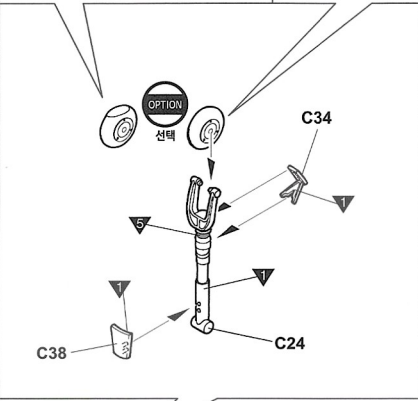

1

점착제 사용

2

점착제 사용

3 CEMENT
점착제 사용

4 CEMENT
점착제 사용

5 CEMENT
접착제 사용

6 CEMENT
접착제 사용

C60 ver.1 버전1 ver.3 버전3

C12 ver.1 버전1 ver.3 버전3

9 CEMENT
점착제 사용

10 CEMENT
접착제 사용

11 CEMENT
접착제 사용

※ () part shown is for opposite side.
() 는 반대편 입니다.

ver.1 P-39N, s/n 42-18805, flown by Capt. G.A. Hilbert, 41st FS, 35th FG, Tsili Air Base, New Guinea, Sep 1943
버전1