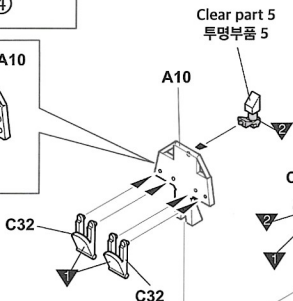

1

점착제 사용

2

점착제 사용

3 CEMENT
점착제 사용

4 CEMENT
점착제 사용

5 CEMENT
접착제 사용

6 CEMENT
접착제 사용

C60 ver.1 버전1 ver.3 버전3

C12 ver.1 버전1 ver.3 버전3

9 CEMENT
점착제 사용

10 CEMENT
접착제 사용

11 CEMENT
접착제 사용

※ () part shown is for opposite side.
() 는 반대편 입니다.

ver.1 P-39N, s/n 42-18805, flown by Capt. G.A. Hilbert, 41st FS, 35th FG, Tsili Air Base, New Guinea, Sep 1943
버전1