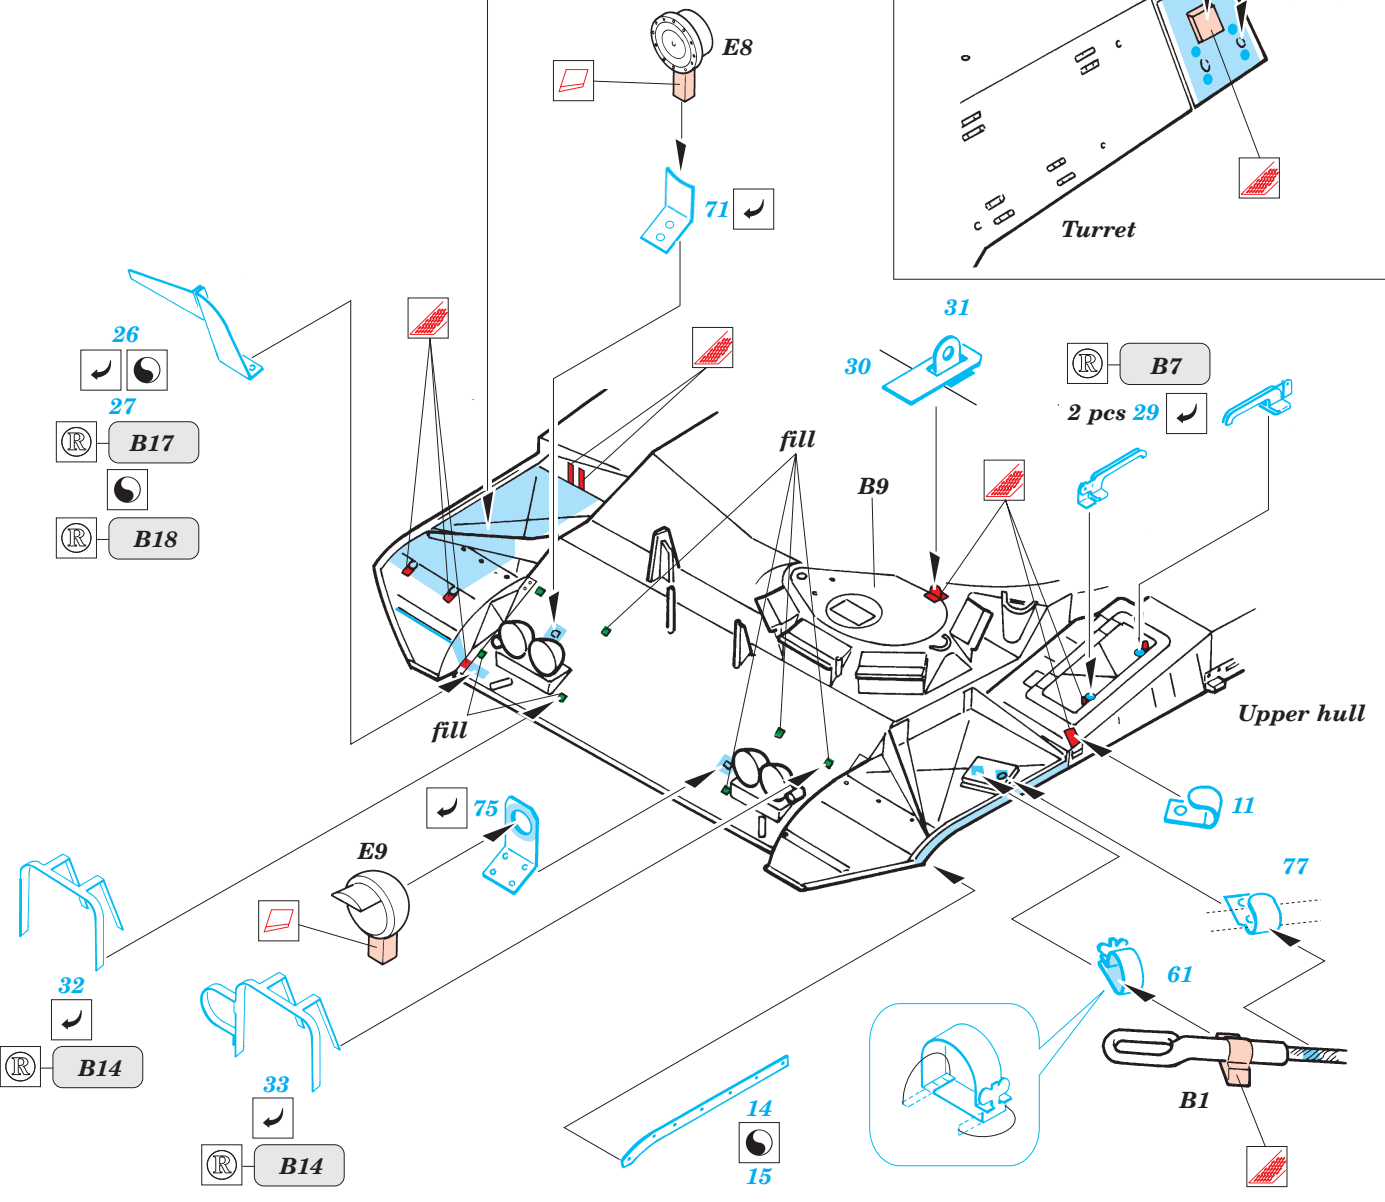

M41A3 Walker Bulldog

1/35 scale detail set for Skybow kit 3508 • sada detailů pro model 1/35 Skybow 3508

eduard

35 515

Mask

-  SYMMETRICAL ASSEMBLY
SYMETRICKÁ MONTÁŽ
-  REMOVE
ODSTRANIT
-  BEND
OHNOUT
-  REPLACE
NAHRADIT
-  GRIND
OBROUSIT
-  OPTION
VOLBA
-  DRILL HOLE
VRTÁT OTVOR

ORIGINAL KIT PARTS
PŮVODNÍ DÍLY STAVEBNICE

PHOTO-ETCHED PARTS
LEPTANÉ DÍLY

PARTS TO BE REMOVED
DÍLY K ODSTRANĚNÍ

FILL
TMELIT

Correct position

REFERENCES : Squadron/Signal No.2029 - M41 Walker Bulldog in action Panzer 7/2002