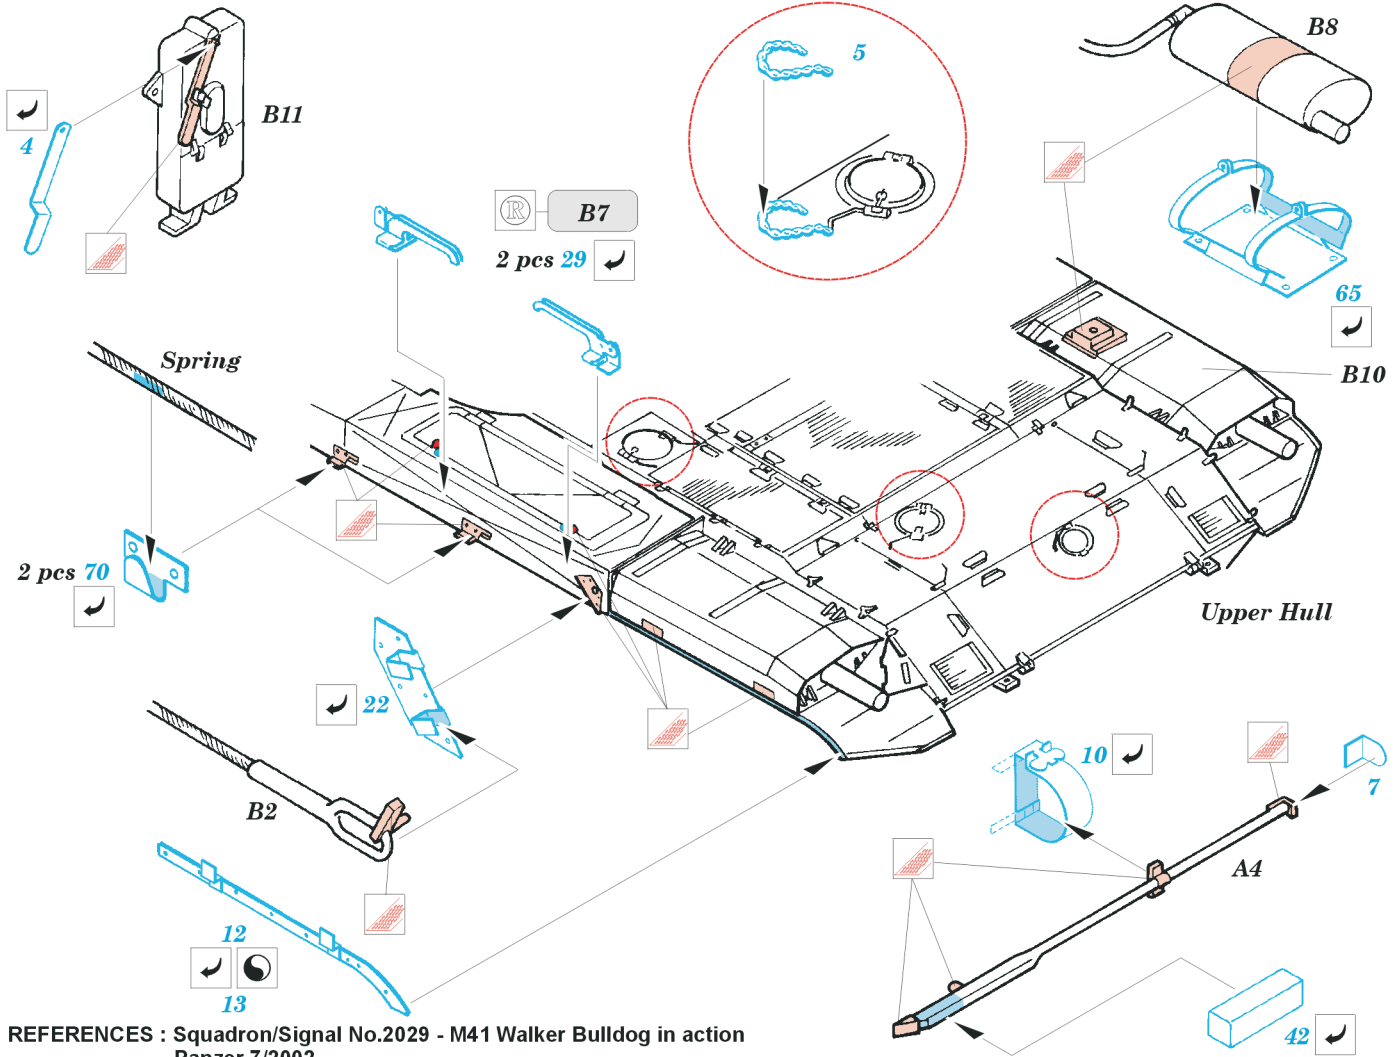

M41A3 Walker Bulldog

1/35 scale detail set for Skybow kit 3508 • sada detailů pro model 1/35 Skybow 3508

eduard

35 515

Mask

-  SYMMETRICAL ASSEMBLY
SYMETRICKÁ MONTÁŽ
-  REMOVE
ODSTRANIT
-  BEND
OHNOUT
-  REPLACE
NAHRADIT
-  GRIND
OBROUSIT
-  OPTION
VOLBA
-  DRILL HOLE
VRTÁT OTVOR

ORIGINAL KIT PARTS
PŮVODNÍ DÍLY STAVEBNICE

PHOTO-ETCHED PARTS
LEPTANÉ DÍLY

PARTS TO BE REMOVED
DÍLY K ODSTRANĚNÍ

FILL
TMELIT

Correct position

REFERENCES : Squadron/Signal No.2029 - M41 Walker Bulldog in action Panzer 7/2002