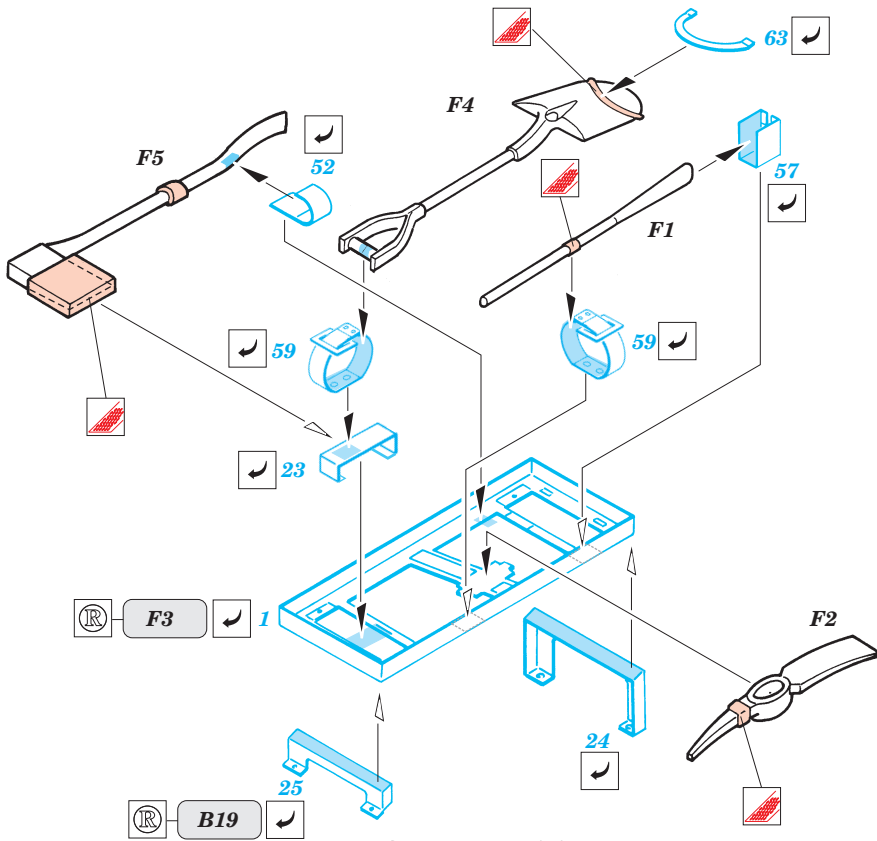

M41A3 Walker Bulldog

1/35 scale detail set for Skybow kit 3508 • sada detailů pro model 1/35 Skybow 3508

eduard

35 515

Mask

-  SYMMETRICAL ASSEMBLY
SYMETRICKÁ MONTÁŽ
-  REMOVE
ODSTRANIT
-  BEND
OHNOUT
-  REPLACE
NAHRADIT
-  GRIND
OBROUSIT
-  OPTION
VOLBA
-  DRILL HOLE
VRTÁT OTVOR

ORIGINAL KIT PARTS
PŮVODNÍ DÍLY STAVEBNICE

PHOTO-ETCHED PARTS
LEPTANÉ DÍLY

PARTS TO BE REMOVED
DÍLY K ODSTRANĚNÍ

FILL
TMELIT

Correct position

REFERENCES : Squadron/Signal No.2029 - M41 Walker Bulldog in action Panzer 7/2002