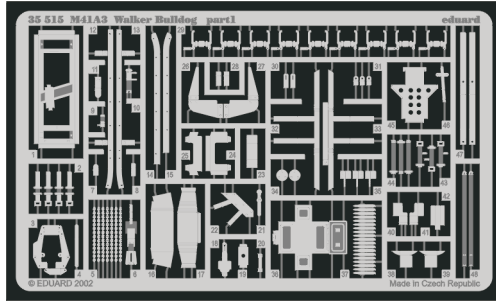

M41A3 Walker Bulldog

1/35 scale detail set for Skybow kit 3508 • sada detailů pro model 1/35 Skybow 3508

eduard

35 515

Mask

-  SYMMETRICAL ASSEMBLY
SYMETRICKÁ MONTÁŽ
-  REMOVE
ODSTRANIT
-  BEND
OHNOUT
-  REPLACE
NAHRADIT
-  GRIND
OBROUSIT
-  OPTION
VOLBA
-  DRILL HOLE
VRTÁT OTVOR

ORIGINAL KIT PARTS
PŮVODNÍ DÍLY STAVEBNICE

PHOTO-ETCHED PARTS
LEPTANÉ DÍLY

PARTS TO BE REMOVED
DÍLY K ODSTRANĚNÍ

FILL
TMELIT

Correct position

REFERENCES : Squadron/Signal No.2029 - M41 Walker Bulldog in action Panzer 7/2002