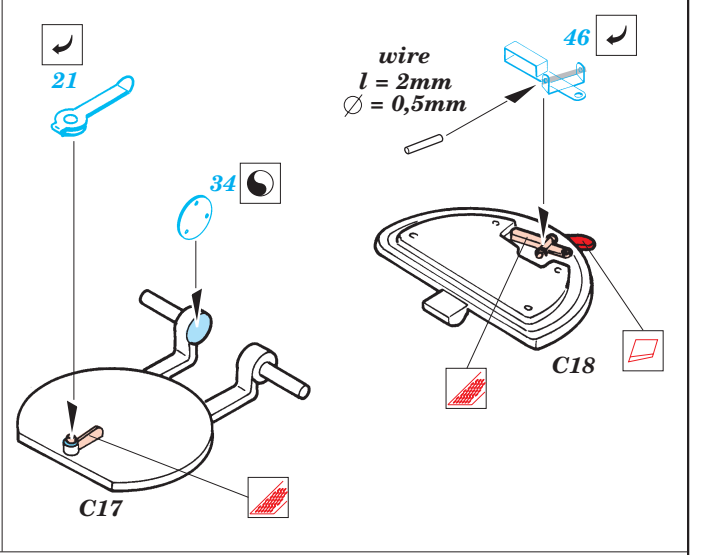

M41A3 Walker Bulldog

1/35 scale detail set for Skybow kit 3508 • sada detailů pro model 1/35 Skybow 3508

eduard

35 515

Mask

-  SYMMETRICAL ASSEMBLY
SYMETRICKÁ MONTÁŽ
-  REMOVE
ODSTRANIT
-  BEND
OHNOUT
-  REPLACE
NAHRADIT
-  GRIND
OBROUSIT
-  OPTION
VOLBA
-  DRILL HOLE
VRTÁT OTVOR

ORIGINAL KIT PARTS
PŮVODNÍ DÍLY STAVEBNICE

PHOTO-ETCHED PARTS
LEPTANÉ DÍLY

PARTS TO BE REMOVED
DÍLY K ODSTRANĚNÍ

FILL
TMELIT

Correct position

REFERENCES : Squadron/Signal No.2029 - M41 Walker Bulldog in action Panzer 7/2002