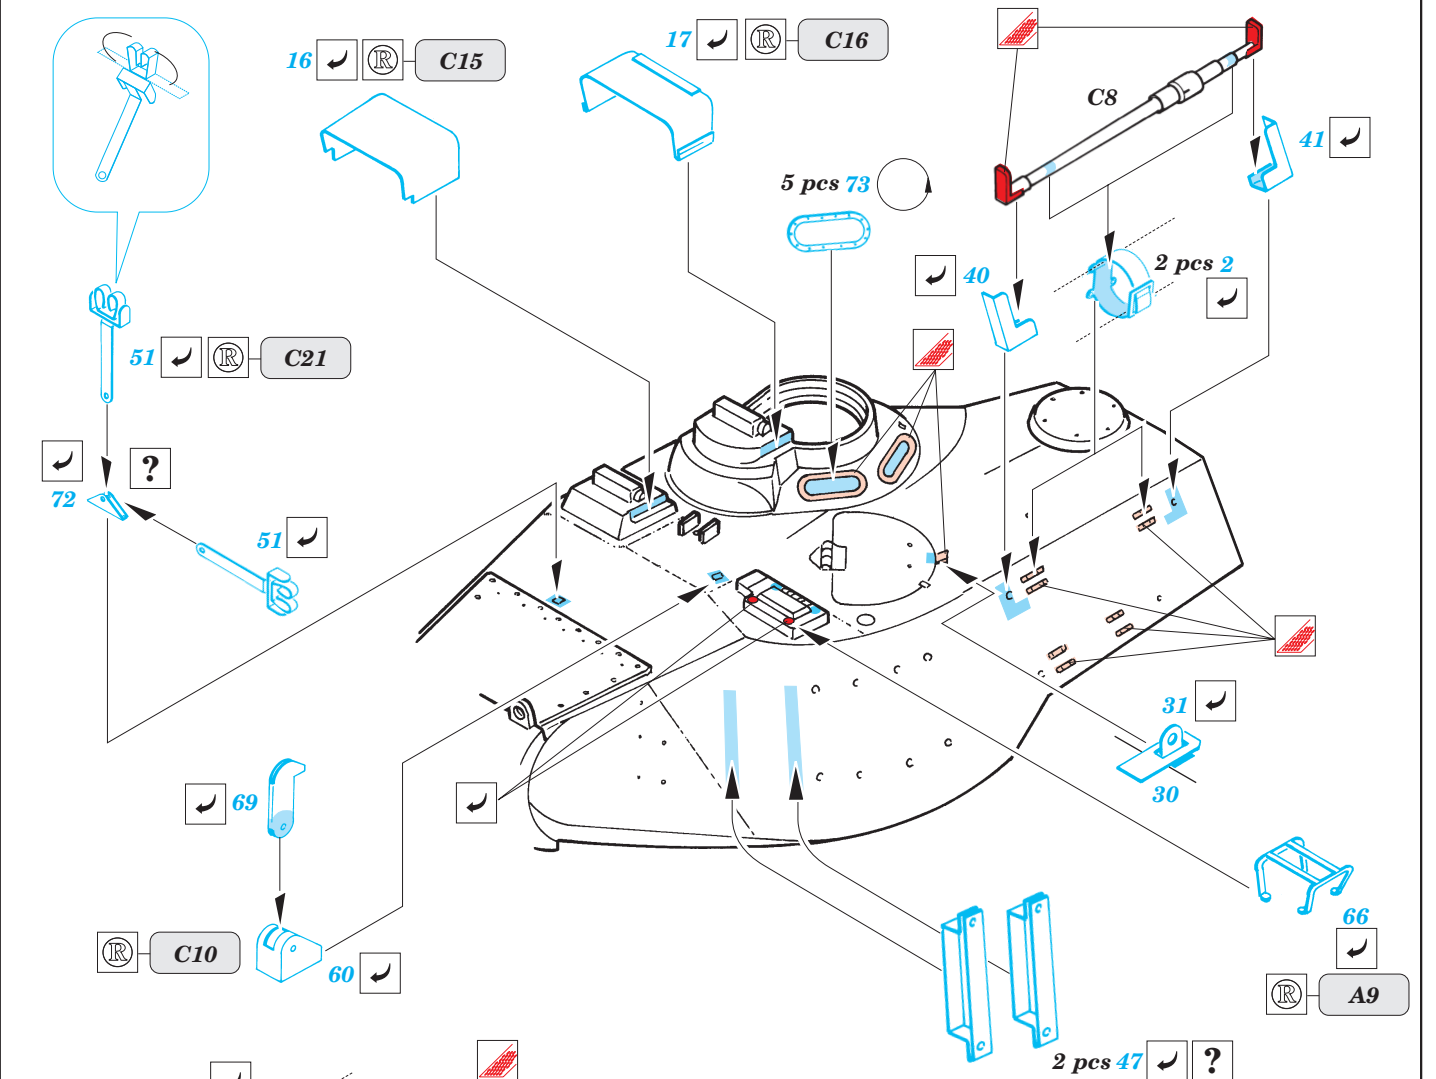

M41A3 Walker Bulldog

1/35 scale detail set for Skybow kit 3508 • sada detailů pro model 1/35 Skybow 3508

eduard

35 515

Mask

-  SYMMETRICAL ASSEMBLY
SYMETRICKÁ MONTÁŽ
-  REMOVE
ODSTRANIT
-  BEND
OHNOUT
-  REPLACE
NAHRADIT
-  GRIND
OBROUSIT
-  OPTION
VOLBA
-  DRILL HOLE
VRTÁT OTVOR

ORIGINAL KIT PARTS
PŮVODNÍ DÍLY STAVEBNICE

PHOTO-ETCHED PARTS
LEPTANÉ DÍLY

PARTS TO BE REMOVED
DÍLY K ODSTRANĚNÍ

FILL
TMELIT

Correct position

REFERENCES : Squadron/Signal No.2029 - M41 Walker Bulldog in action Panzer 7/2002