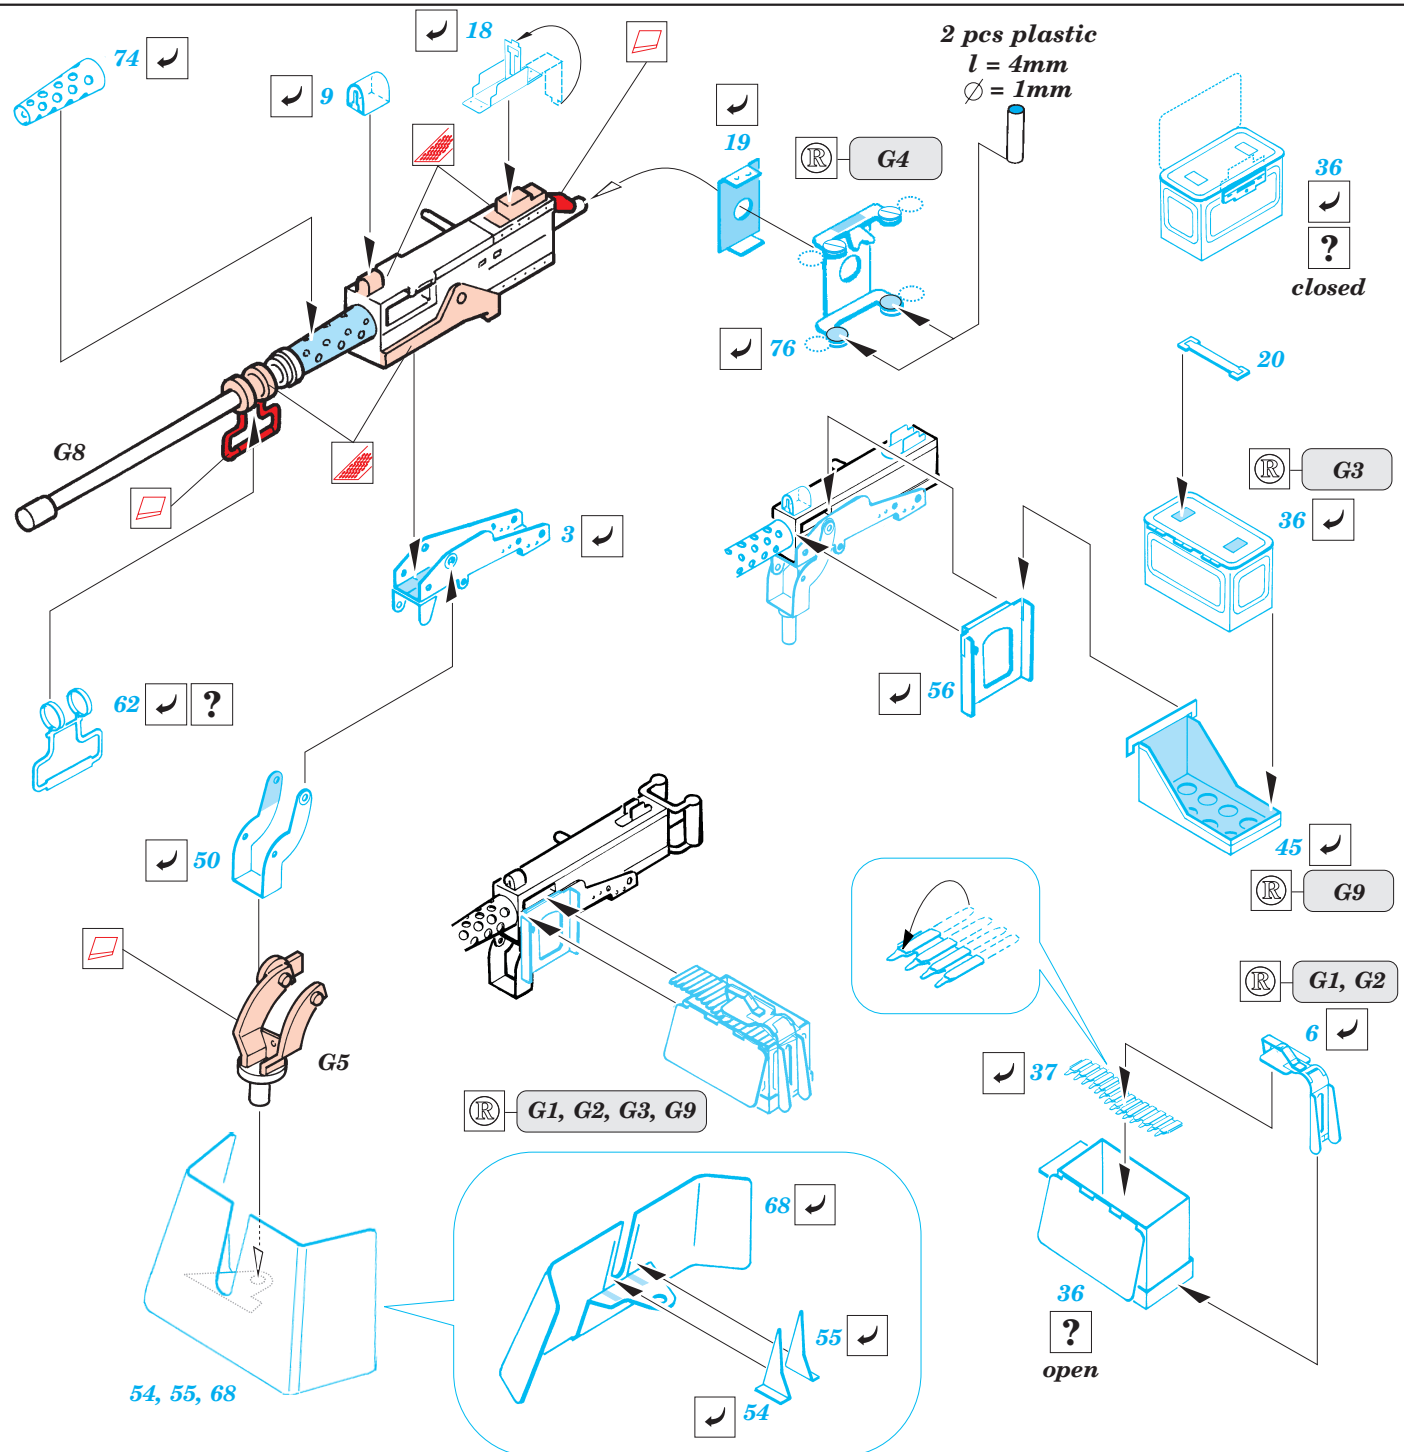

M41A3 Walker Bulldog

1/35 scale detail set for Skybow kit 3508 • sada detailů pro model 1/35 Skybow 3508

eduard

35 515

Mask

-  SYMMETRICAL ASSEMBLY
SYMETRICKÁ MONTÁŽ
-  REMOVE
ODSTRANIT
-  BEND
OHNOUT
-  REPLACE
NAHRADIT
-  GRIND
OBROUSIT
-  OPTION
VOLBA
-  DRILL HOLE
VRTÁT OTVOR

ORIGINAL KIT PARTS
PŮVODNÍ DÍLY STAVEBNICE

PHOTO-ETCHED PARTS
LEPTANÉ DÍLY

PARTS TO BE REMOVED
DÍLY K ODSTRANĚNÍ

FILL
TMELIT

Correct position

REFERENCES : Squadron/Signal No.2029 - M41 Walker Bulldog in action Panzer 7/2002