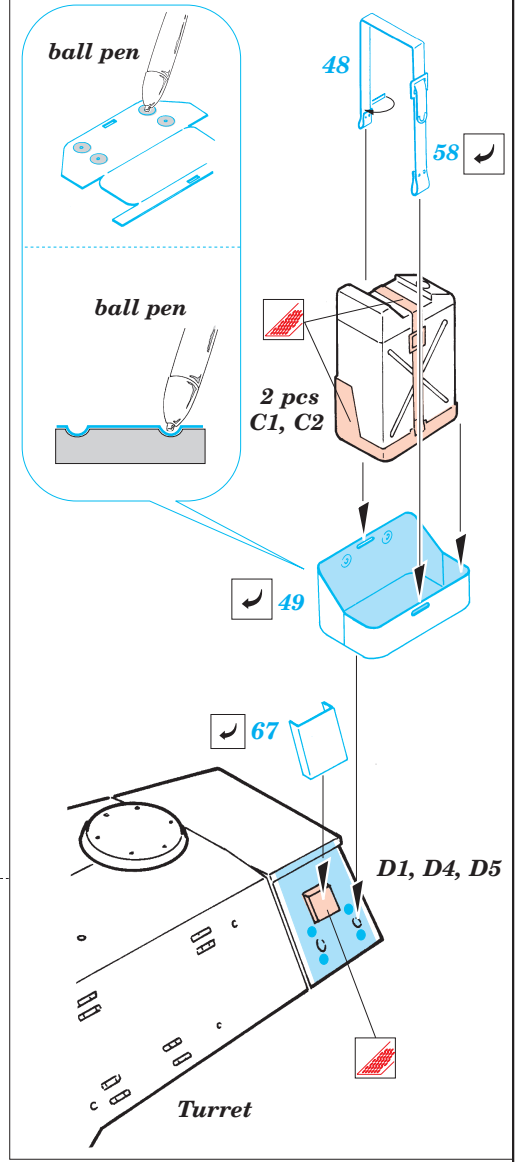

M41A3 Walker Bulldog

1/35 scale detail set for Skybow kit 3508 • sada detailů pro model 1/35 Skybow 3508

eduard

35 515

Mask

-  SYMMETRICAL ASSEMBLY
SYMETRICKÁ MONTÁŽ
-  REMOVE
ODSTRANIT
-  BEND
OHNOUT
-  REPLACE
NAHRADIT
-  GRIND
OBROUSIT
-  OPTION
VOLBA
-  DRILL HOLE
VRTÁT OTVOR

ORIGINAL KIT PARTS
PŮVODNÍ DÍLY STAVEBNICE

PHOTO-ETCHED PARTS
LEPTANÉ DÍLY

PARTS TO BE REMOVED
DÍLY K ODSTRANĚNÍ

FILL
TMELIT

Correct position

REFERENCES : Squadron/Signal No.2029 - M41 Walker Bulldog in action Panzer 7/2002