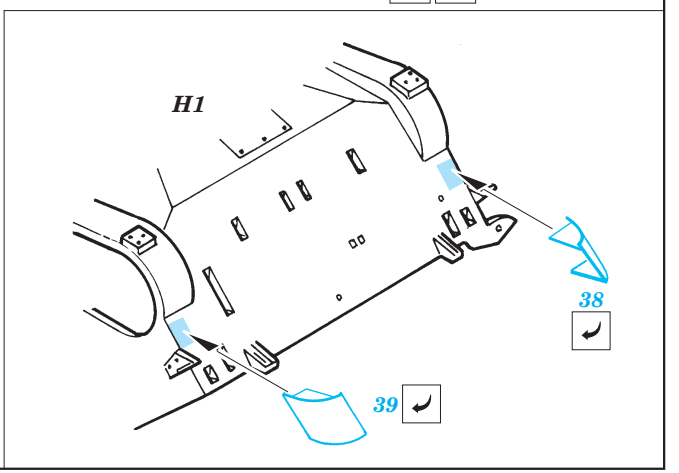

M41A3 Walker Bulldog

1/35 scale detail set for Skybow kit 3508 • sada detailů pro model 1/35 Skybow 3508

eduard

35 515

Mask

-  SYMMETRICAL ASSEMBLY
SYMETRICKÁ MONTÁŽ
-  REMOVE
ODSTRANIT
-  BEND
OHNOUT
-  REPLACE
NAHRADIT
-  GRIND
OBROUSIT
-  OPTION
VOLBA
-  DRILL HOLE
VRTÁT OTVOR

ORIGINAL KIT PARTS
PŮVODNÍ DÍLY STAVEBNICE

PHOTO-ETCHED PARTS
LEPTANÉ DÍLY

PARTS TO BE REMOVED
DÍLY K ODSTRANĚNÍ

FILL
TMELIT

Correct position

REFERENCES : Squadron/Signal No.2029 - M41 Walker Bulldog in action Panzer 7/2002