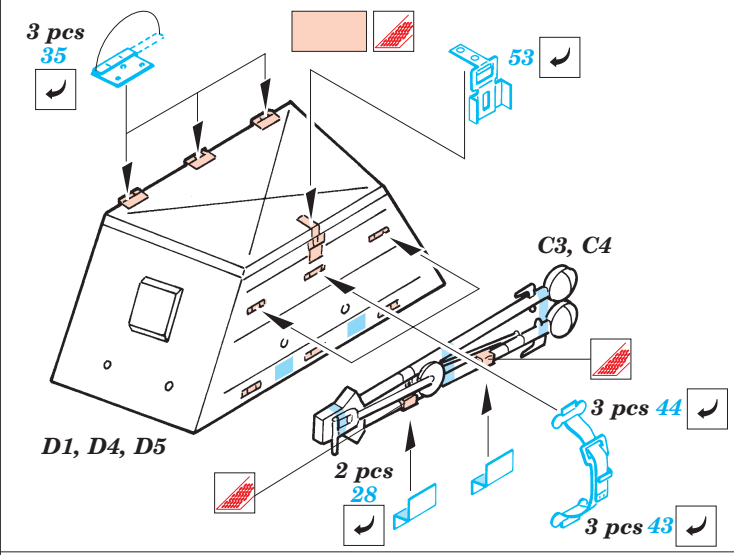

M41A3 Walker Bulldog

1/35 scale detail set for Skybow kit 3508 • sada detailů pro model 1/35 Skybow 3508

eduard

35 515

Mask

-  SYMMETRICAL ASSEMBLY
SYMETRICKÁ MONTÁŽ
-  REMOVE
ODSTRANIT
-  BEND
OHNOUT
-  REPLACE
NAHRADIT
-  GRIND
OBROUSIT
-  OPTION
VOLBA
-  DRILL HOLE
VRTÁT OTVOR

ORIGINAL KIT PARTS
PŮVODNÍ DÍLY STAVEBNICE

PHOTO-ETCHED PARTS
LEPTANÉ DÍLY

PARTS TO BE REMOVED
DÍLY K ODSTRANĚNÍ

FILL
TMELIT

Correct position

REFERENCES : Squadron/Signal No.2029 - M41 Walker Bulldog in action Panzer 7/2002