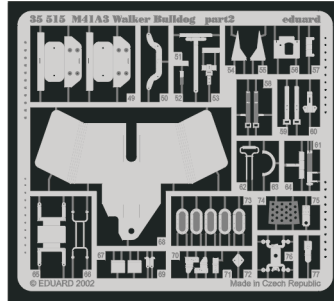

M41A3 Walker Bulldog

1/35 scale detail set for Skybow kit 3508 • sada detailů pro model 1/35 Skybow 3508

eduard

35 515

Mask

-  SYMMETRICAL ASSEMBLY
SYMETRICKÁ MONTÁŽ
-  REMOVE
ODSTRANIT
-  BEND
OHNOUT
-  REPLACE
NAHRADIT
-  GRIND
OBROUSIT
-  OPTION
VOLBA
-  DRILL HOLE
VRTÁT OTVOR

ORIGINAL KIT PARTS
PŮVODNÍ DÍLY STAVEBNICE

PHOTO-ETCHED PARTS
LEPTANÉ DÍLY

PARTS TO BE REMOVED
DÍLY K ODSTRANĚNÍ

FILL
TMELIT

Correct position

REFERENCES : Squadron/Signal No.2029 - M41 Walker Bulldog in action Panzer 7/2002