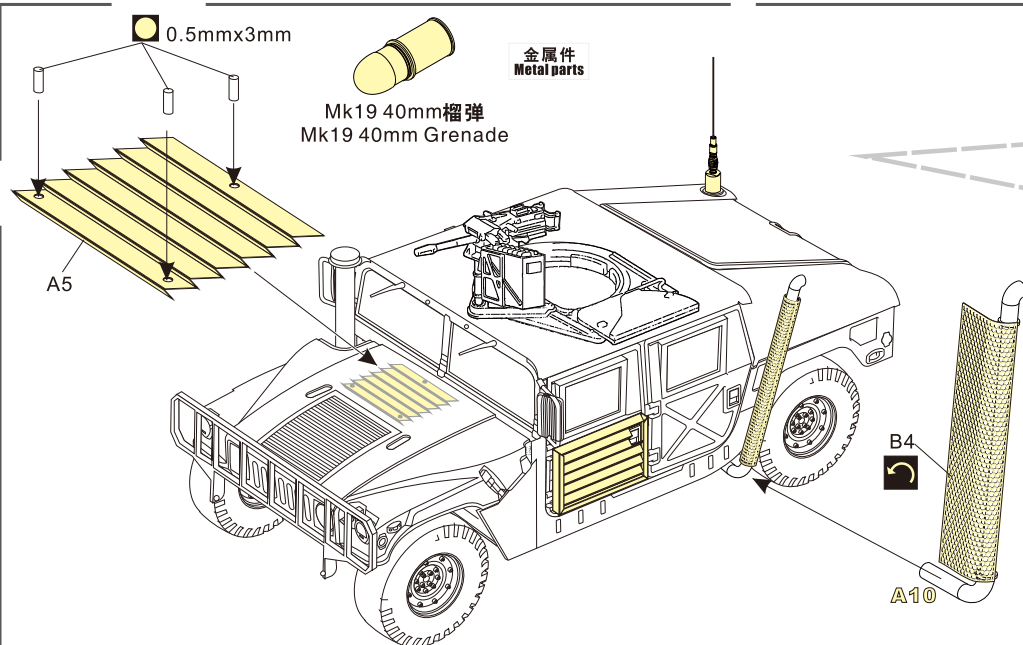

推荐使用工具 RECOMMENDED TOOLS