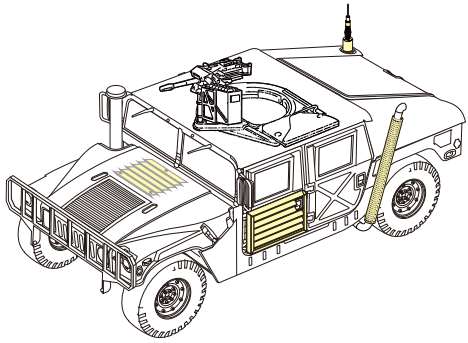

HUMVEE

现代美军悍马吉普通用改造件