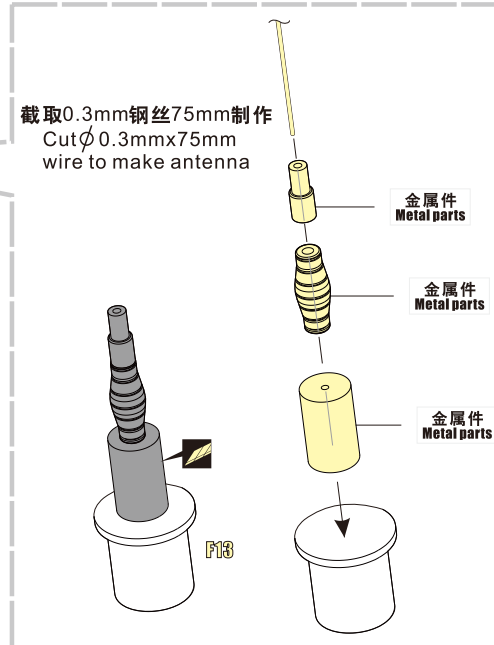

推荐使用工具 RECOMMENDED TOOLS