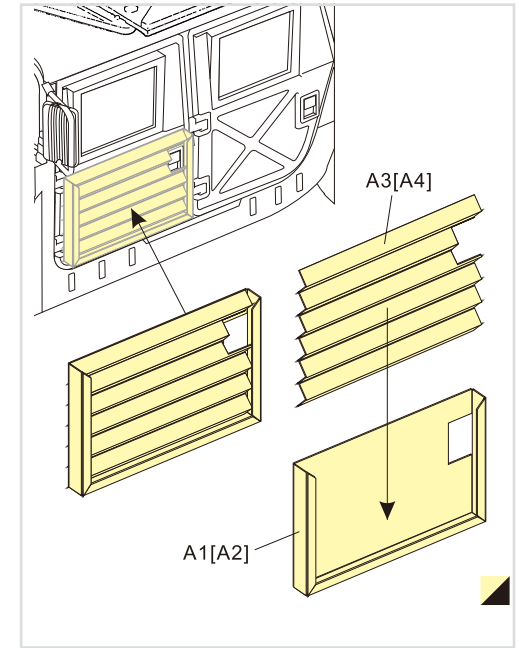

推荐使用工具 RECOMMENDED TOOLS