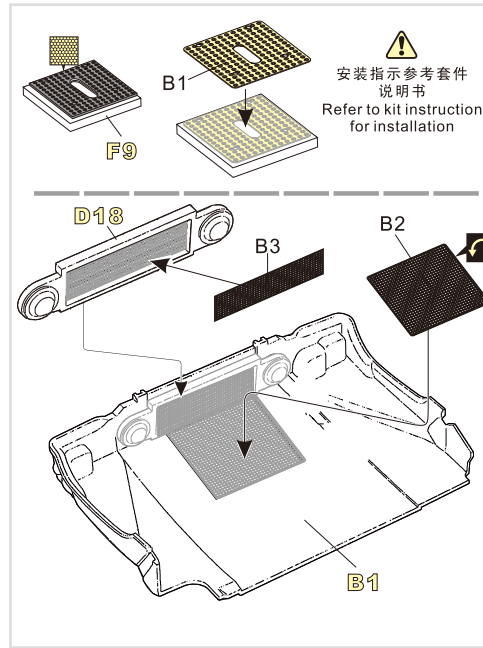

推荐使用工具 RECOMMENDED TOOLS