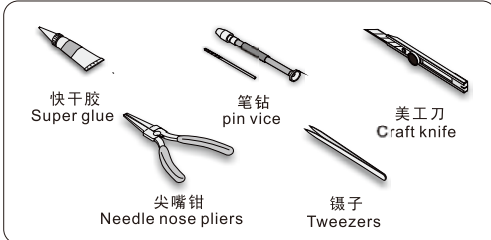

推荐使用工具 RECOMMENDED TOOLS