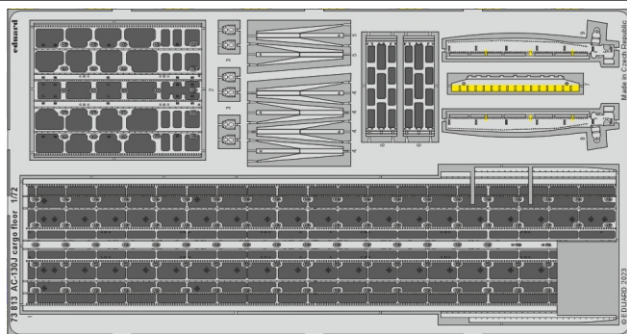

AC-130J cargo floor

eduard

73 813

1/72

detail set for 1/72 ZVEZDA kit • sada detailů pro stavebnici 1/72 ZVEZDA

- APPLY EXPRESS MASK AND PAINT BEFORE GLUING
POUŽIT EXPRESS MASK NABARVIT PŘED SLEPENÍM
 - SYMMETRICAL ASSEMBLY
SYMETRICKÁ MONTÁŽ
 - REMOVE
ODSTRANIT
 - GRIND
OBROUSIT
 - DRILL HOLE
VRTAT OTVOR
 - COLORED ETCHED PARTS
LEPTANÉ BAREVNÉ DÍLY
 - ETCHED PARTS
LEPTANÉ NEBAREVNÉ DÍLY
 - ORIGINAL KIT PARTS
PŮVODNÍ DÍLY STAVEBNICE
- BEND
OHNOUT
 - OPTION
VOLBA
 - REPLACE
NAHRADIT
 - REVERSE SIDE
OTOČIT

ORIGINAL KIT PARTS
PŮVODNÍ DÍLY STAVEBNICE

PHOTO-ETCHED PARTS
LEPTANÉ DÍLY

PARTS TO BE REMOVED
DÍLY K ODSTRANĚNÍ

FILL
TMELIT

final assembly
H40, H41

Related products: 73 812 AC-130J cargo seatbelts 1/72

Related products: 73 811 AC-130J interior 1/72