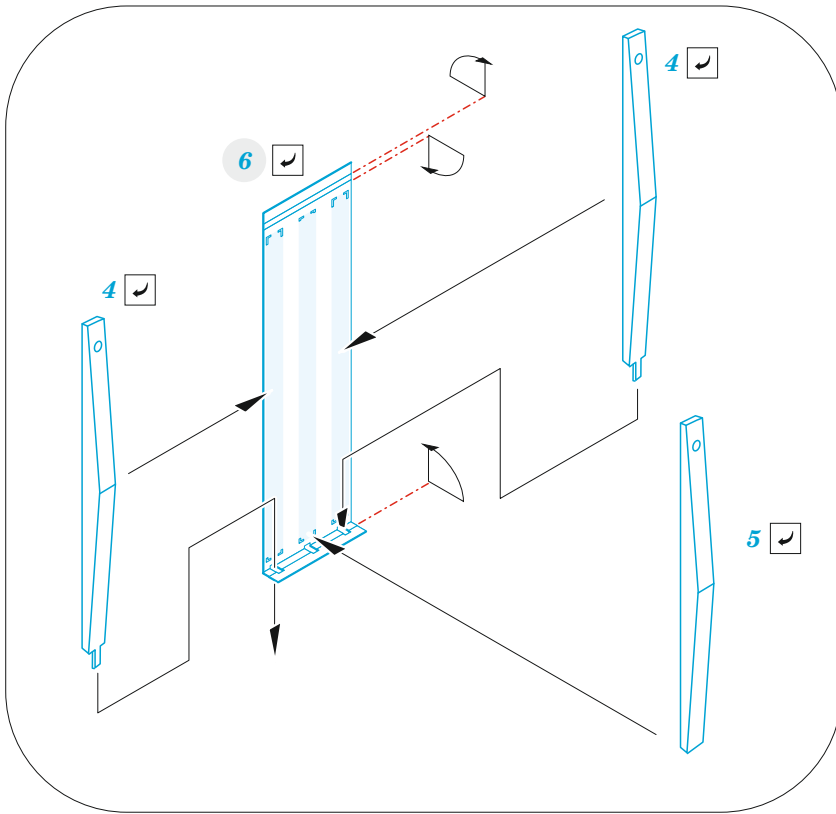

AC-130J cargo floor

eduard

73 813

1/72

detail set for 1/72 ZVEZDA kit • sada detailů pro stavebnici 1/72 ZVEZDA

- APPLY EXPRESS MASK AND PAINT BEFORE GLUING
POUŽIT EXPRESS MASK NABARVIT PŘED SLEPENÍM
 - SYMMETRICAL ASSEMBLY
SYMETRICKÁ MONTÁŽ
 - REMOVE
ODSTRANIT
 - GRIND
OBROUSIT
 - DRILL HOLE
VRTAT OTVOR
 - COLORED ETCHED PARTS
LEPTANÉ BAREVNÉ DÍLY
 - ETCHED PARTS
LEPTANÉ NEBAREVNÉ DÍLY
 - ORIGINAL KIT PARTS
PŮVODNÍ DÍLY STAVEBNICE
- BEND
OHNOUT
 - OPTION
VOLBA
 - REPLACE
NAHRADIT
 - REVERSE SIDE
OTOČIT

ORIGINAL KIT PARTS
PŮVODNÍ DÍLY STAVEBNICE

PHOTO-ETCHED PARTS
LEPTANÉ DÍLY

PARTS TO BE REMOVED
DÍLY K ODSTRANĚNÍ

FILL
TMELIT

final assembly
H40, H41

Related products: 73 812 AC-130J cargo seatbelts 1/72

Related products: 73 811 AC-130J interior 1/72