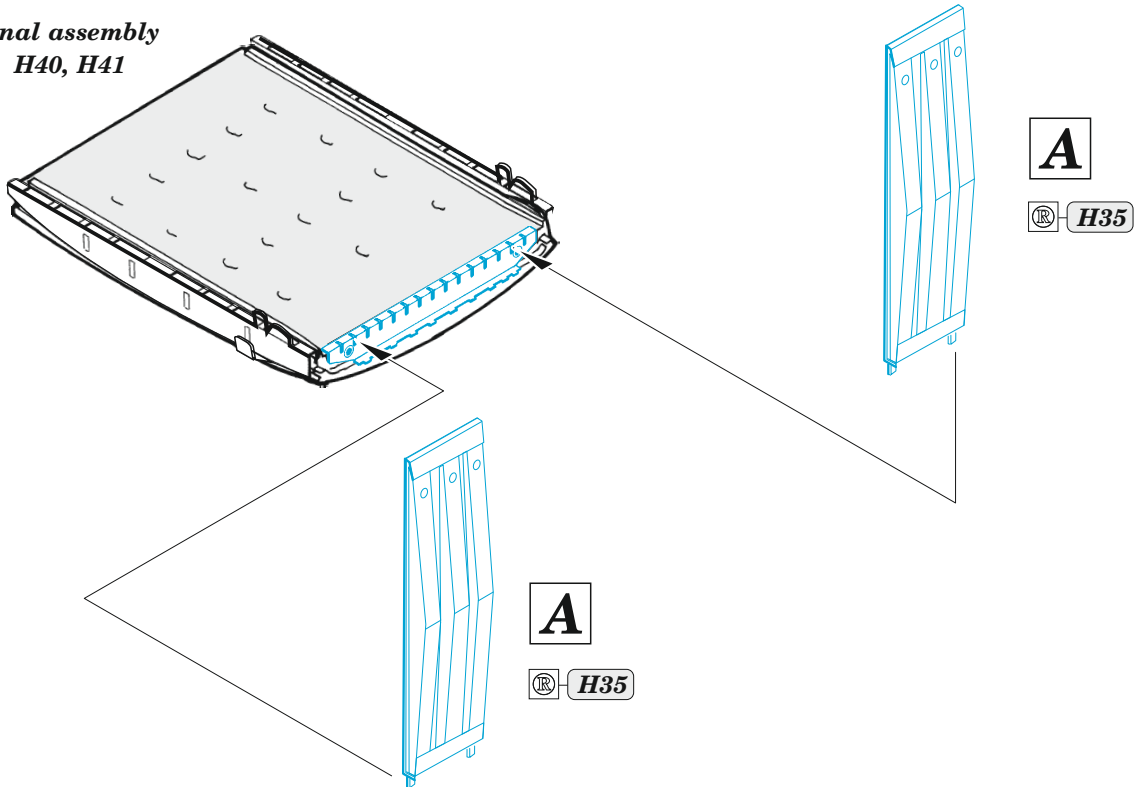

AC-130J cargo floor

eduard

73 813

1/72

detail set for 1/72 ZVEZDA kit • sada detailů pro stavebnici 1/72 ZVEZDA

- APPLY EXPRESS MASK AND PAINT BEFORE GLUING
POUŽIT EXPRESS MASK NABARVIT PŘED SLEPENÍM
 - SYMMETRICAL ASSEMBLY
SYMETRICKÁ MONTÁŽ
 - REMOVE
ODSTRANIT
 - GRIND
OBROUSIT
 - DRILL HOLE
VRTAT OTVOR
 - COLORED ETCHED PARTS
LEPTANÉ BAREVNÉ DÍLY
 - ETCHED PARTS
LEPTANÉ NEBAREVNÉ DÍLY
 - ORIGINAL KIT PARTS
PŮVODNÍ DÍLY STAVEBNICE
- BEND
OHNOUT
 - OPTION
VOLBA
 - REPLACE
NAHRADIT
 - REVERSE SIDE
OTOČIT

ORIGINAL KIT PARTS
PŮVODNÍ DÍLY STAVEBNICE

PHOTO-ETCHED PARTS
LEPTANÉ DÍLY

PARTS TO BE REMOVED
DÍLY K ODSTRANĚNÍ

FILL
TMELIT

final assembly
H40, H41

Related products: 73 812 AC-130J cargo seatbelts 1/72

Related products: 73 811 AC-130J interior 1/72