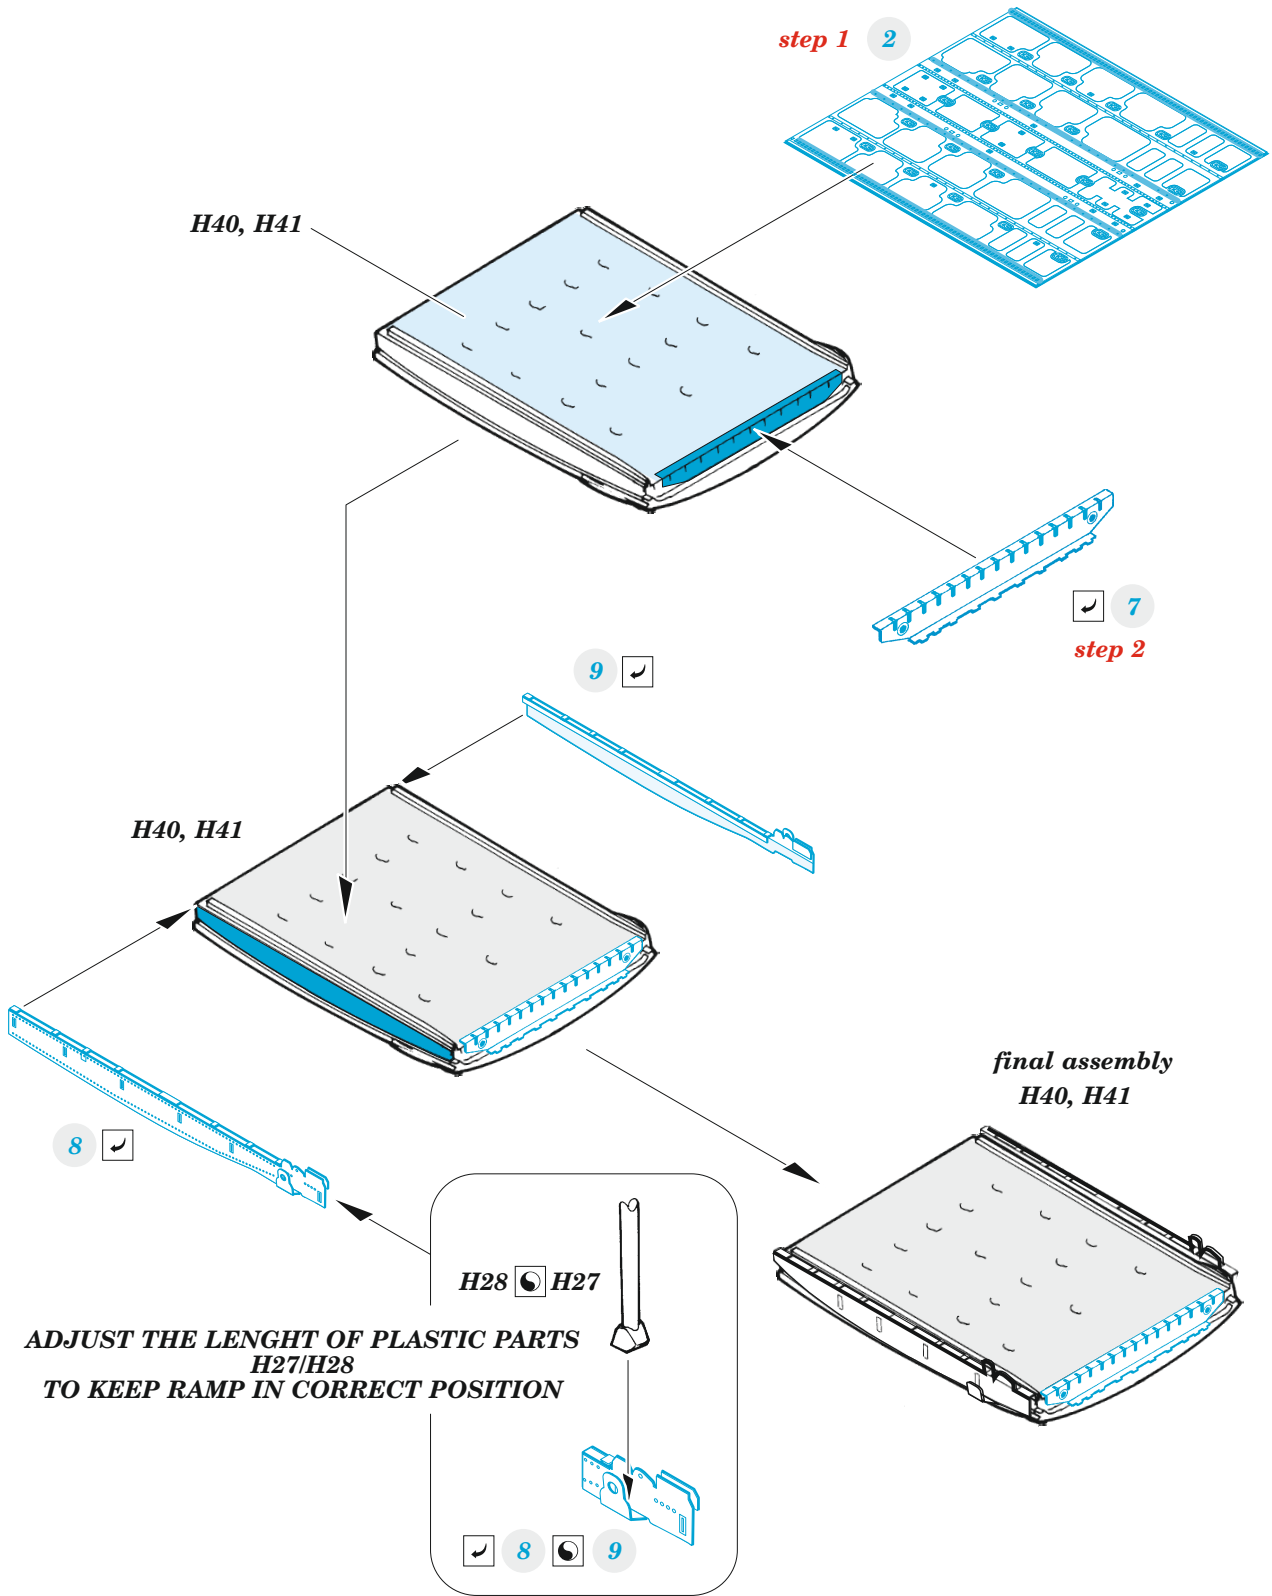

AC-130J cargo floor

eduard

73 813

1/72

detail set for 1/72 ZVEZDA kit • sada detailů pro stavebnici 1/72 ZVEZDA

- APPLY EXPRESS MASK AND PAINT BEFORE GLUING
POUŽIT EXPRESS MASK NABARVIT PŘED SLEPENÍM
 - SYMMETRICAL ASSEMBLY
SYMETRICKÁ MONTÁŽ
 - REMOVE
ODSTRANIT
 - GRIND
OBROUSIT
 - DRILL HOLE
VRTAT OTVOR
 - COLORED ETCHED PARTS
LEPTANÉ BAREVNÉ DÍLY
 - ETCHED PARTS
LEPTANÉ NEBAREVNÉ DÍLY
 - ORIGINAL KIT PARTS
PŮVODNÍ DÍLY STAVEBNICE
- BEND
OHNOUT
 - OPTION
VOLBA
 - REPLACE
NAHRADIT
 - REVERSE SIDE
OTOČIT

ORIGINAL KIT PARTS
PŮVODNÍ DÍLY STAVEBNICE

PHOTO-ETCHED PARTS
LEPTANÉ DÍLY

PARTS TO BE REMOVED
DÍLY K ODSTRANĚNÍ

FILL
TMELIT

final assembly
H40, H41

Related products: 73 812 AC-130J cargo seatbelts 1/72

Related products: 73 811 AC-130J interior 1/72