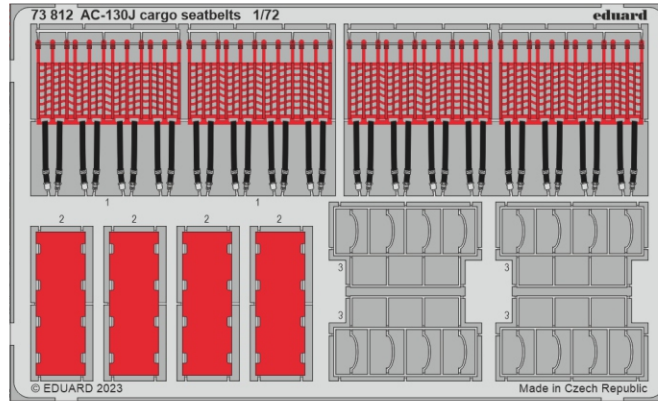

AC-130J cargo floor

eduard

73 813

1/72

detail set for 1/72 ZVEZDA kit • sada detailů pro stavebnici 1/72 ZVEZDA

- APPLY EXPRESS MASK AND PAINT BEFORE GLUING
POUŽIT EXPRESS MASK NABARVIT PŘED SLEPENÍM
 - SYMMETRICAL ASSEMBLY
SYMETRICKÁ MONTÁŽ
 - REMOVE
ODSTRANIT
 - GRIND
OBROUSIT
 - DRILL HOLE
VRTAT OTVOR
 - COLORED ETCHED PARTS
LEPTANÉ BAREVNÉ DÍLY
 - ETCHED PARTS
LEPTANÉ NEBAREVNÉ DÍLY
 - ORIGINAL KIT PARTS
PŮVODNÍ DÍLY STAVEBNICE
- BEND
OHNOUT
 - OPTION
VOLBA
 - REPLACE
NAHRADIT
 - REVERSE SIDE
OTOČIT

ORIGINAL KIT PARTS
PŮVODNÍ DÍLY STAVEBNICE

PHOTO-ETCHED PARTS
LEPTANÉ DÍLY

PARTS TO BE REMOVED
DÍLY K ODSTRANĚNÍ

FILL
TMELIT

final assembly
H40, H41

Related products: 73 812 AC-130J cargo seatbelts 1/72

Related products: 73 811 AC-130J interior 1/72