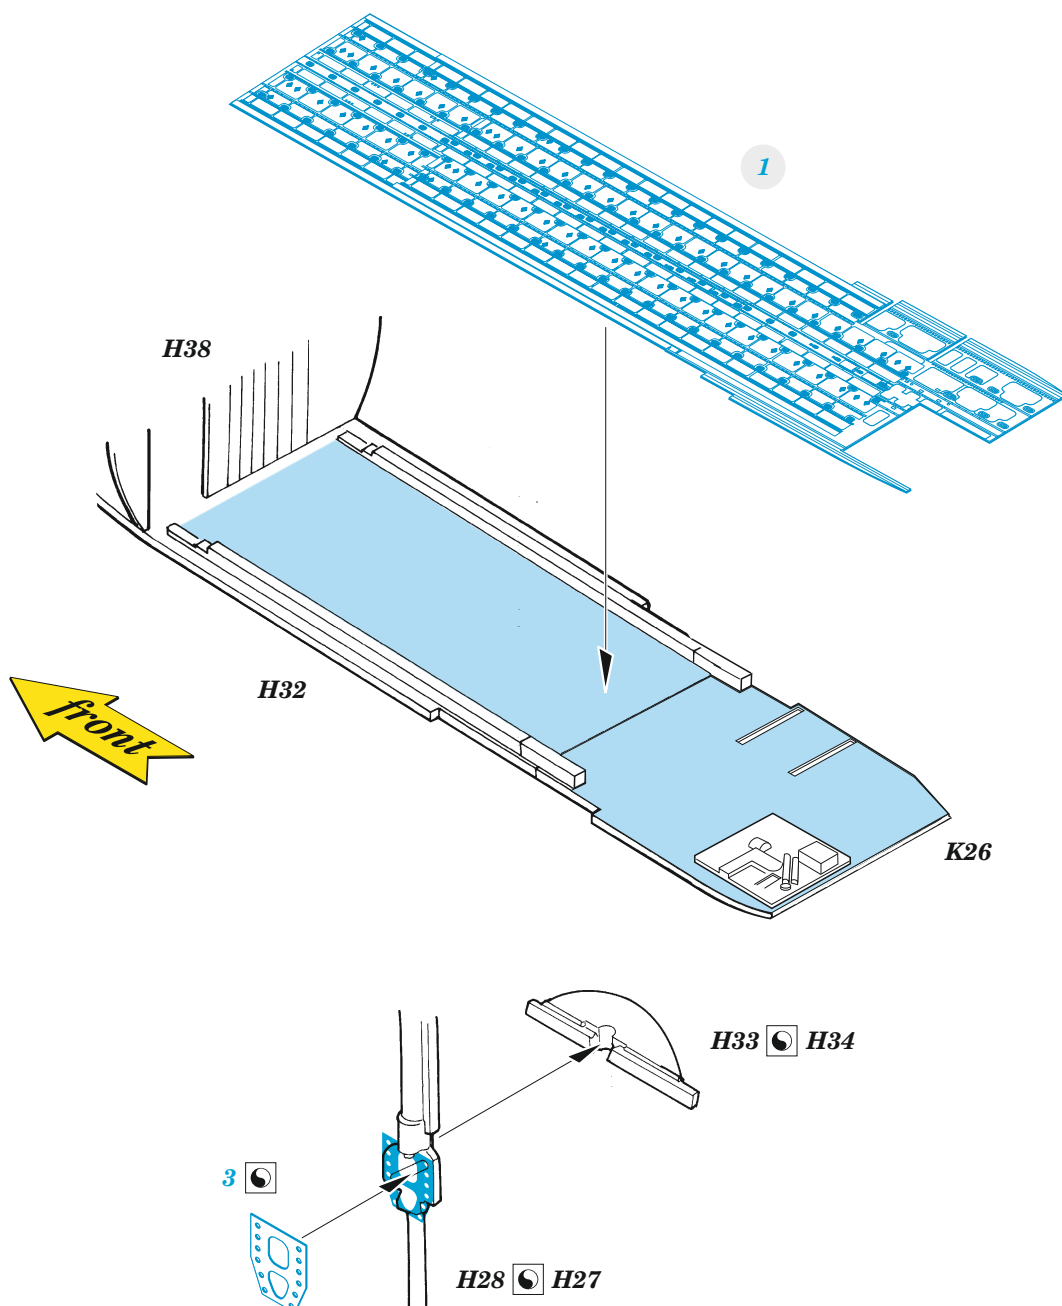

AC-130J cargo floor

eduard

73 813

1/72

detail set for 1/72 ZVEZDA kit • sada detailů pro stavebnici 1/72 ZVEZDA

- APPLY EXPRESS MASK AND PAINT BEFORE GLUING
POUŽIT EXPRESS MASK NABARVIT PŘED SLEPENÍM
 - SYMMETRICAL ASSEMBLY
SYMETRICKÁ MONTÁŽ
 - REMOVE
ODSTRANIT
 - GRIND
OBROUSIT
 - DRILL HOLE
VRTAT OTVOR
 - COLORED ETCHED PARTS
LEPTANÉ BAREVNÉ DÍLY
 - ETCHED PARTS
LEPTANÉ NEBAREVNÉ DÍLY
 - ORIGINAL KIT PARTS
PŮVODNÍ DÍLY STAVEBNICE
- BEND
OHNOUT
 - OPTION
VOLBA
 - REPLACE
NAHRADIT
 - REVERSE SIDE
OTOČIT

ORIGINAL KIT PARTS
PŮVODNÍ DÍLY STAVEBNICE

PHOTO-ETCHED PARTS
LEPTANÉ DÍLY

PARTS TO BE REMOVED
DÍLY K ODSTRANĚNÍ

FILL
TMELIT

final assembly
H40, H41

Related products: 73 812 AC-130J cargo seatbelts 1/72

Related products: 73 811 AC-130J interior 1/72

Related products: 73 814 AC-130J cargo interior 1/72