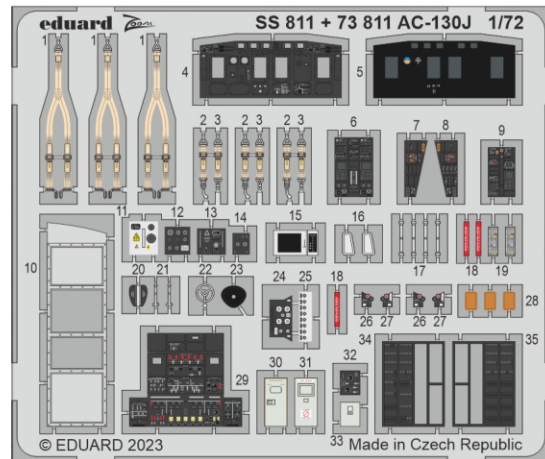

AC-130J cargo floor

eduard

73 813

1/72

detail set for 1/72 ZVEZDA kit • sada detailů pro stavebnici 1/72 ZVEZDA

- APPLY EXPRESS MASK AND PAINT BEFORE GLUING
POUŽIT EXPRESS MASK NABARVIT PŘED SLEPENÍM
 - SYMMETRICAL ASSEMBLY
SYMETRICKÁ MONTÁŽ
 - REMOVE
ODSTRANIT
 - GRIND
OBROUSIT
 - DRILL HOLE
VRTAT OTVOR
 - COLORED ETCHED PARTS
LEPTANÉ BAREVNÉ DÍLY
 - ETCHED PARTS
LEPTANÉ NEBAREVNÉ DÍLY
 - ORIGINAL KIT PARTS
PŮVODNÍ DÍLY STAVEBNICE
- BEND
OHNOUT
 - OPTION
VOLBA
 - REPLACE
NAHRADIT
 - REVERSE SIDE
OTOČIT

ORIGINAL KIT PARTS
PŮVODNÍ DÍLY STAVEBNICE

PHOTO-ETCHED PARTS
LEPTANÉ DÍLY

PARTS TO BE REMOVED
DÍLY K ODSTRANĚNÍ

FILL
TMELIT

final assembly
H40, H41

Related products: 73 812 AC-130J cargo seatbelts 1/72

Related products: 73 811 AC-130J interior 1/72

Related products: 73 814 AC-130J cargo interior 1/72