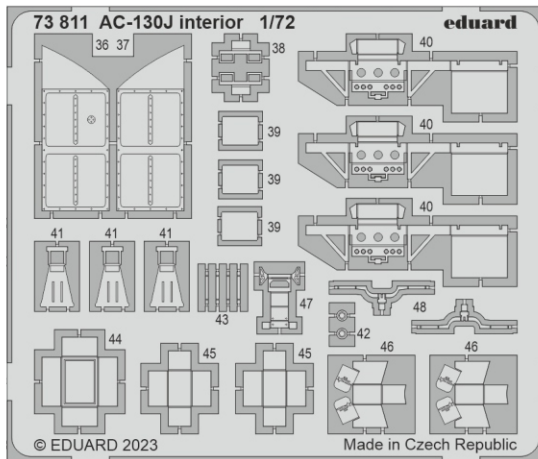

ORIGINAL KIT PARTS
PŮVODNÍ DÍLY STAVEBNICE

PHOTO-ETCHED PARTS
LEPTANÉ DÍLY

PARTS TO BE REMOVED
DÍLY K ODSTRANĚNÍ

FILL
TMELIT

final assembly
H40, H41

Related products: 73 812 AC-130J cargo seatbelts 1/72

Related products: 73 811 AC-130J interior 1/72