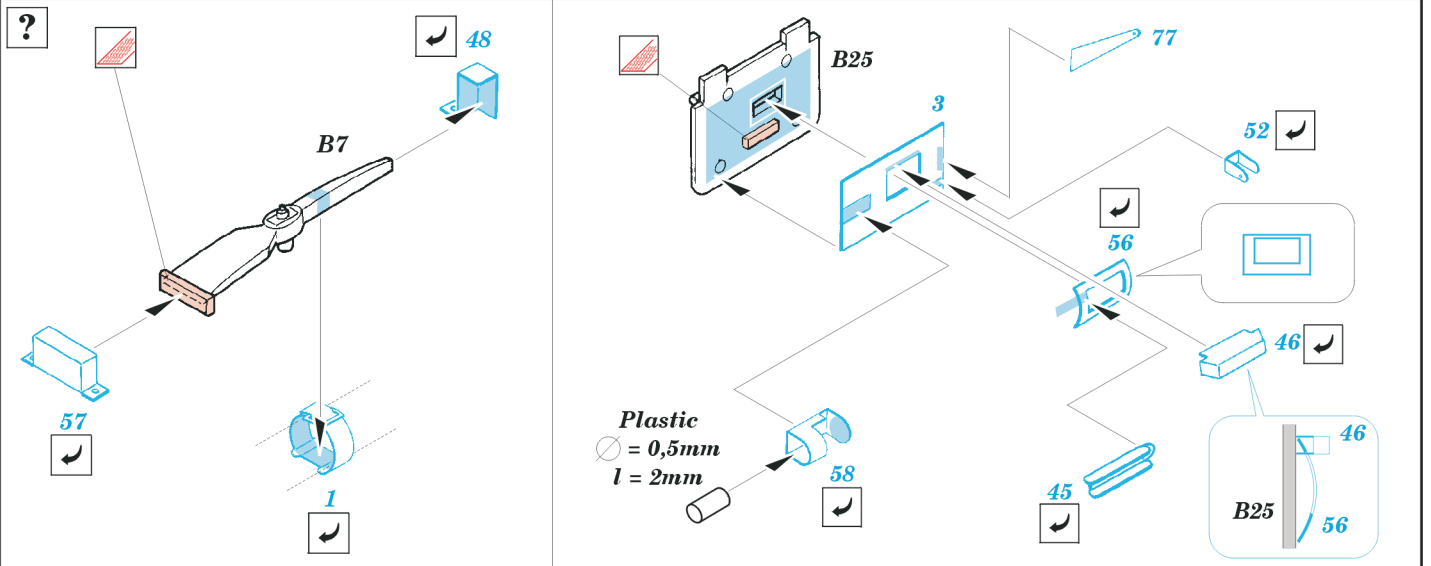

M3 Grant with late Fender Type

eduard

35 474

1/35 scale detail set for Tamiya 35 041 kit • sada detailů pro model 1/35 Tamiya 35 041

35 474 M3 GRANT

Print

Mask

- SYMMETRICAL ASSEMBLY
SYMETRICKÁ MONTÁŽ
- REMOVE
ODSTRANIT
- BEND
OHNOUT
- REPLACE
NAHRADIT
- GRIND
OBROUSIT
- OPTION
VOLBA

ORIGINAL KIT PARTS
PŮVODNÍ DÍLY STAVEBNICE

PHOTO-ETCHED PARTS
LEPTANÉ DÍLY

PARTS TO BE REMOVED
DÍLY K ODSTRANĚNÍ

FILL
TMELIT

REFERENCES: Ground Power 1/2001
 Squadron/Signal No.2033 - M3 Lee/Grant in Action
 Militaria No.108 - M3 Lee Grant
 Panzer Magazine Monthly