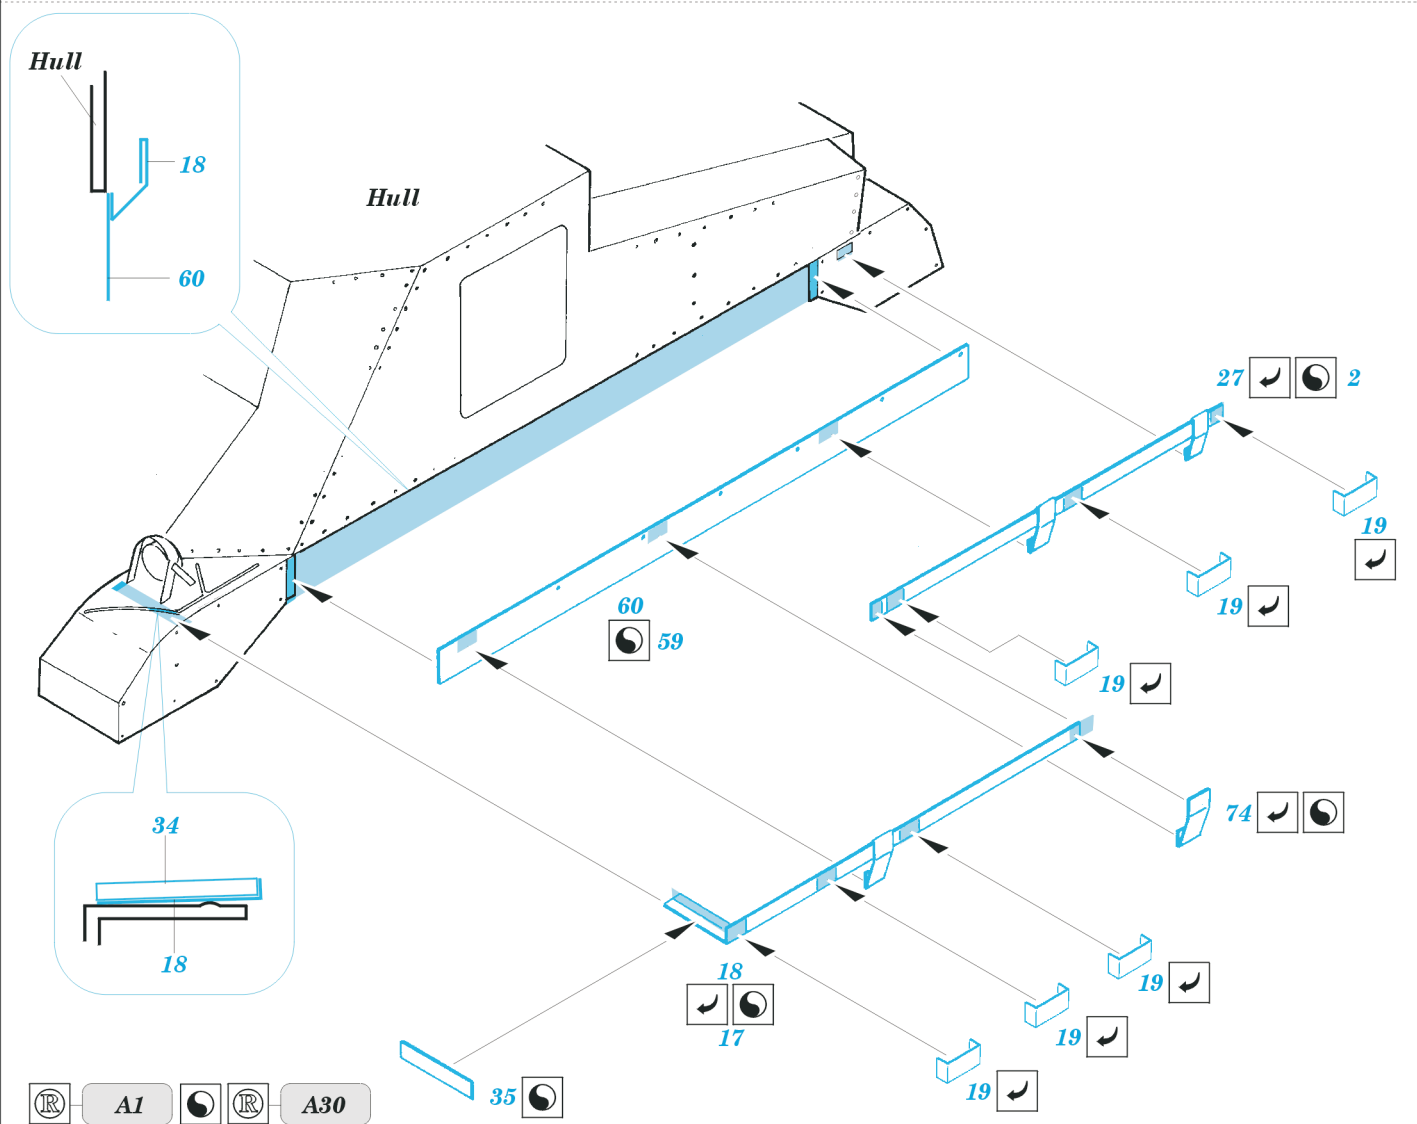

ORIGINAL KIT PARTS
PŮVODNÍ DÍLY STAVEBNICE

PHOTO-ETCHED PARTS
LEPTANÉ DÍLY

PARTS TO BE REMOVED
DÍLY K ODSTRANĚNÍ

FILL
TMELIT

REFERENCES: Ground Power 1/2001
 Squadron/Signal No.2033 - M3 Lee/Grant in Action
 Militaria No.108 - M3 Lee Grant
 Panzer Magazine Monthly