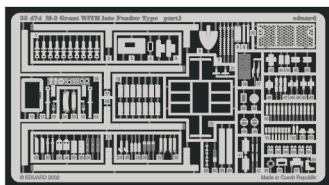

M3 Grant with late Fender Type

eduard

35 474

1/35 scale detail set for Tamiya 35 041 kit • sada detailů pro model 1/35 Tamiya 35 041

35 474 M3 GRANT

Print

Mask

- SYMMETRICAL ASSEMBLY
SYMETRICKÁ MONTÁŽ
- REMOVE
ODSTRANIT
- BEND
OHNOUT
- REPLACE
NAHRADIT
- GRIND
OBROUSIT
- OPTION
VOLBA

ORIGINAL KIT PARTS
PŮVODNÍ DÍLY STAVEBNICE

PHOTO-ETCHED PARTS
LEPTANÉ DÍLY

PARTS TO BE REMOVED
DÍLY K ODSTRANĚNÍ

FILL
TMELIT

REFERENCES: Ground Power 1/2001
 Squadron/Signal No.2033 - M3 Lee/Grant in Action
 Militaria No.108 - M3 Lee Grant
 Panzer Magazine Monthly