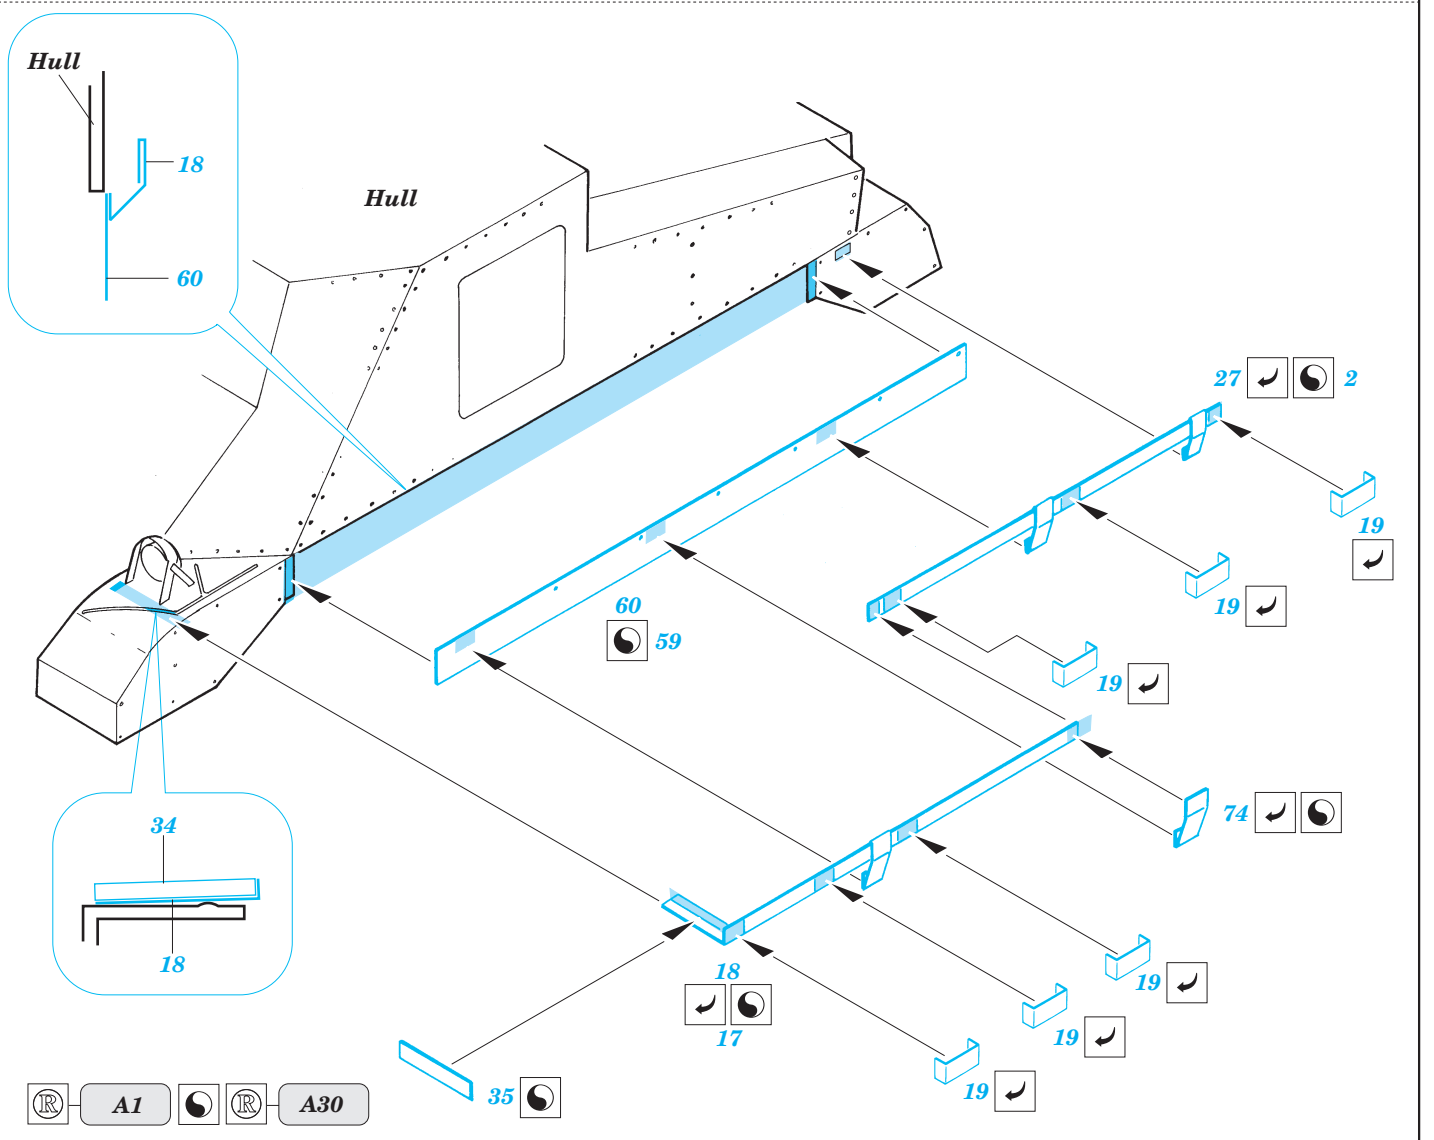

ORIGINAL KIT PARTS
PŮVODNÍ DÍLY STAVEBNICE

PHOTO-ETCHED PARTS
LEPTANÉ DÍLY

PARTS TO BE REMOVED
DÍLY K ODSTRANĚNÍ

FILL
TMELIT

REFERENCES: Ground Power 1/2001
 Squadron/Signal No.2033 - M3 Lee/Grant in Action
 Militaria No.108 - M3 Lee Grant
 Panzer Magazine Monthly