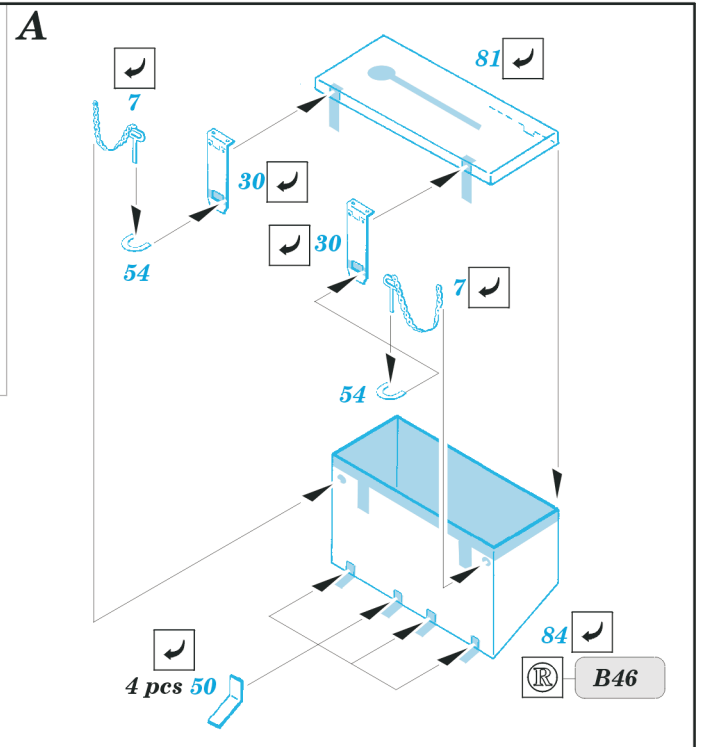

ORIGINAL KIT PARTS
PŮVODNÍ DÍLY STAVEBNICE

PHOTO-ETCHED PARTS
LEPTANÉ DÍLY

PARTS TO BE REMOVED
DÍLY K ODSTRANĚNÍ

FILL
TMELIT

REFERENCES: Ground Power 1/2001
 Squadron/Signal No.2033 - M3 Lee/Grant in Action
 Militaria No.108 - M3 Lee Grant
 Panzer Magazine Monthly