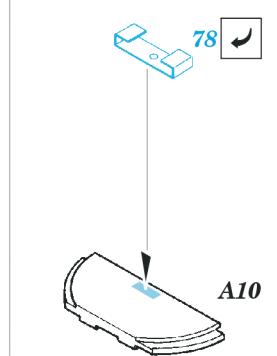

ORIGINAL KIT PARTS
PŮVODNÍ DÍLY STAVEBNICE

PHOTO-ETCHED PARTS
LEPTANÉ DÍLY

PARTS TO BE REMOVED
DÍLY K ODSTRANĚNÍ

FILL
TMELIT

REFERENCES: Ground Power 1/2001
 Squadron/Signal No.2033 - M3 Lee/Grant in Action
 Militaria No.108 - M3 Lee Grant
 Panzer Magazine Monthly