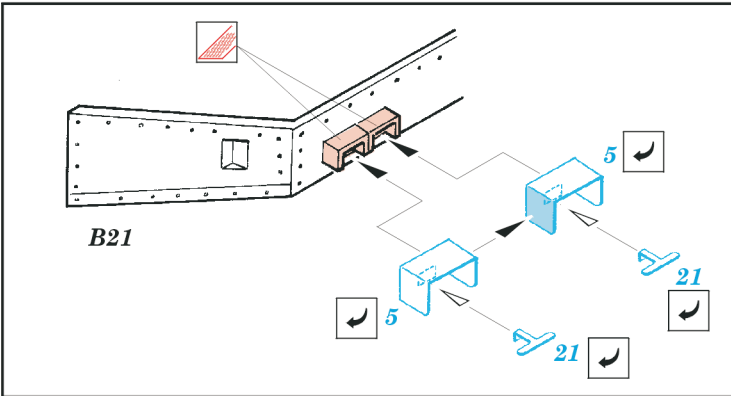

ORIGINAL KIT PARTS
PŮVODNÍ DÍLY STAVEBNICE

PHOTO-ETCHED PARTS
LEPTANÉ DÍLY

PARTS TO BE REMOVED
DÍLY K ODSTRANĚNÍ

FILL
TMELIT

REFERENCES: Ground Power 1/2001
 Squadron/Signal No.2033 - M3 Lee/Grant in Action
 Militaria No.108 - M3 Lee Grant
 Panzer Magazine Monthly