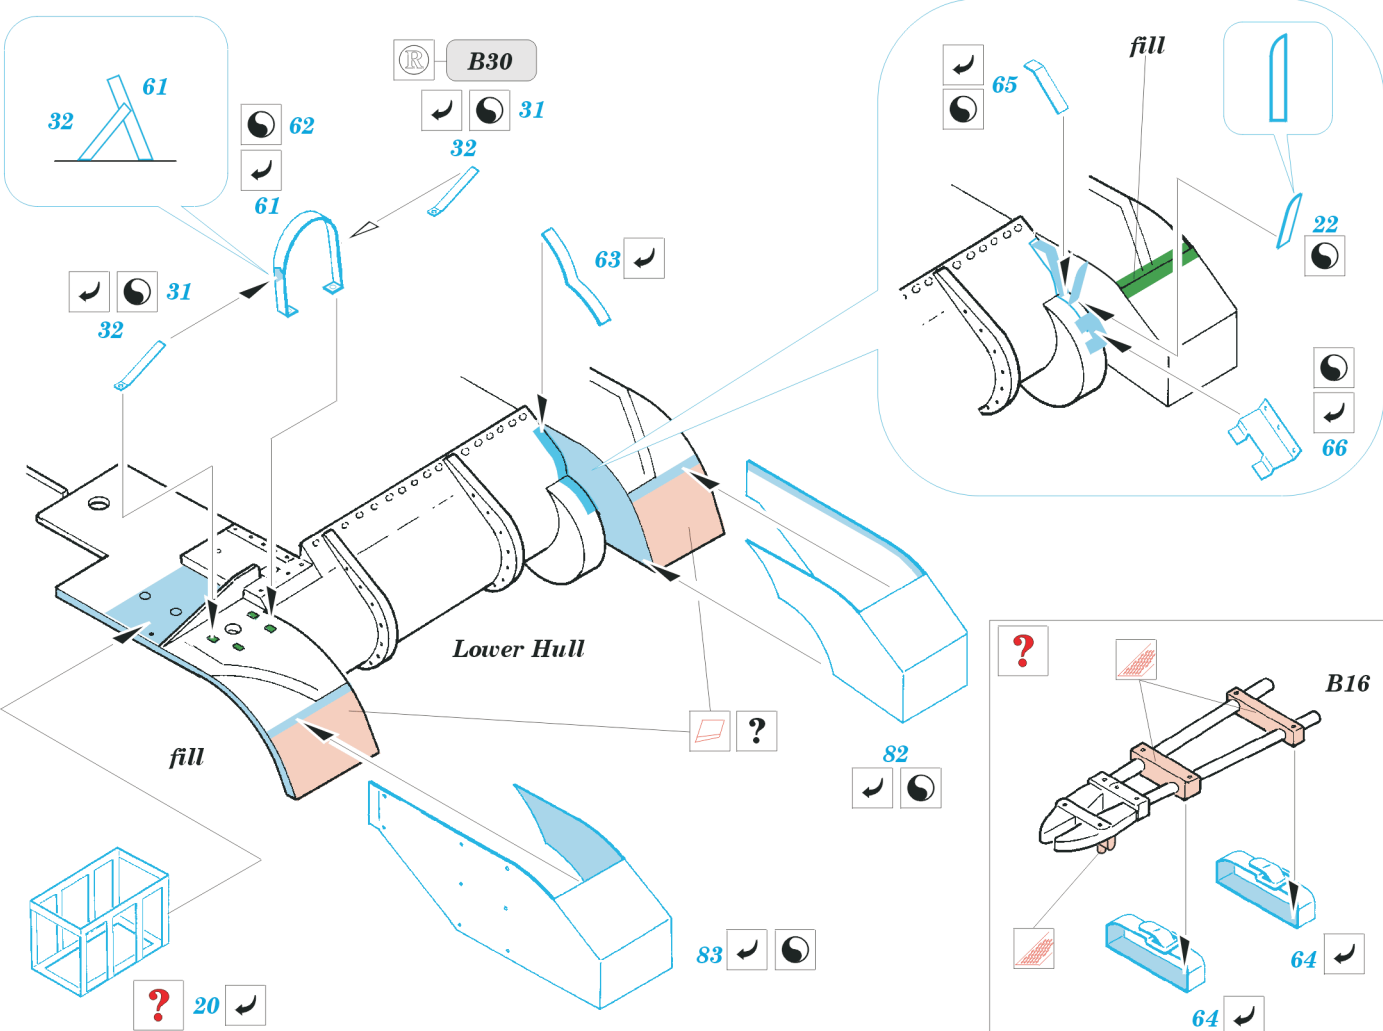

M3 Grant with late Fender Type

eduard

35 474

1/35 scale detail set for Tamiya 35 041 kit • sada detailů pro model 1/35 Tamiya 35 041

35 474 M3 GRANT

Print

Mask

- SYMMETRICAL ASSEMBLY
SYMETRICKÁ MONTÁŽ
- REMOVE
ODSTRANIT
- BEND
OHNOUT
- REPLACE
NAHRADIT
- GRIND
OBROUSIT
- OPTION
VOLBA

ORIGINAL KIT PARTS
PŮVODNÍ DÍLY STAVEBNICE

PHOTO-ETCHED PARTS
LEPTANÉ DÍLY

PARTS TO BE REMOVED
DÍLY K ODSTRANĚNÍ

FILL
TMELIT

REFERENCES: Ground Power 1/2001
 Squadron/Signal No.2033 - M3 Lee/Grant in Action
 Militaria No.108 - M3 Lee Grant
 Panzer Magazine Monthly