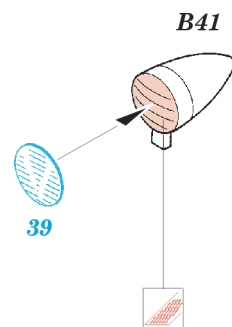

M3 Grant with late Fender Type

eduard

35 474

1/35 scale detail set for Tamiya 35 041 kit • sada detailů pro model 1/35 Tamiya 35 041

35 474 M3 GRANT

Print

Mask

- SYMMETRICAL ASSEMBLY
SYMETRICKÁ MONTÁŽ
- REMOVE
ODSTRANIT
- BEND
OHNOUT
- REPLACE
NAHRADIT
- GRIND
OBROUSIT
- OPTION
VOLBA

ORIGINAL KIT PARTS
PŮVODNÍ DÍLY STAVEBNICE

PHOTO-ETCHED PARTS
LEPTANÉ DÍLY

PARTS TO BE REMOVED
DÍLY K ODSTRANĚNÍ

FILL
TMELIT

REFERENCES: Ground Power 1/2001
 Squadron/Signal No.2033 - M3 Lee/Grant in Action
 Militaria No.108 - M3 Lee Grant
 Panzer Magazine Monthly