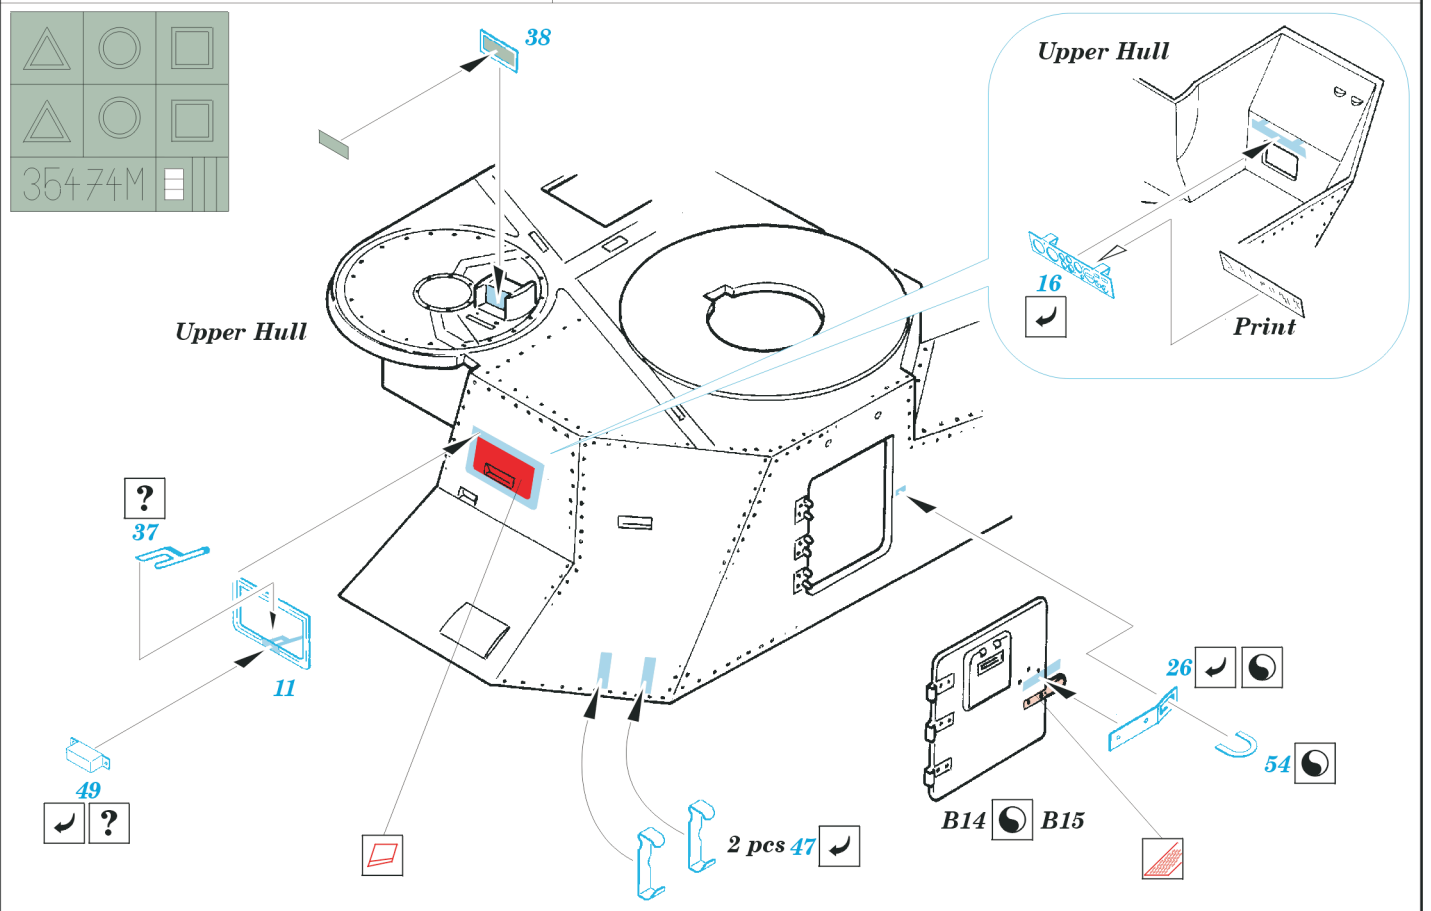

M3 Grant with late Fender Type

eduard

35 474

1/35 scale detail set for Tamiya 35 041 kit • sada detailů pro model 1/35 Tamiya 35 041

35 474 M3 GRANT

Print

Mask

- SYMMETRICAL ASSEMBLY
SYMETRICKÁ MONTÁŽ
- REMOVE
ODSTRANIT
- BEND
OHNOUT
- REPLACE
NAHRADIT
- GRIND
OBROUSIT
- OPTION
VOLBA

ORIGINAL KIT PARTS
PŮVODNÍ DÍLY STAVEBNICE

PHOTO-ETCHED PARTS
LEPTANÉ DÍLY

PARTS TO BE REMOVED
DÍLY K ODSTRANĚNÍ

FILL
TMELIT

REFERENCES: Ground Power 1/2001
 Squadron/Signal No.2033 - M3 Lee/Grant in Action
 Militaria No.108 - M3 Lee Grant
 Panzer Magazine Monthly