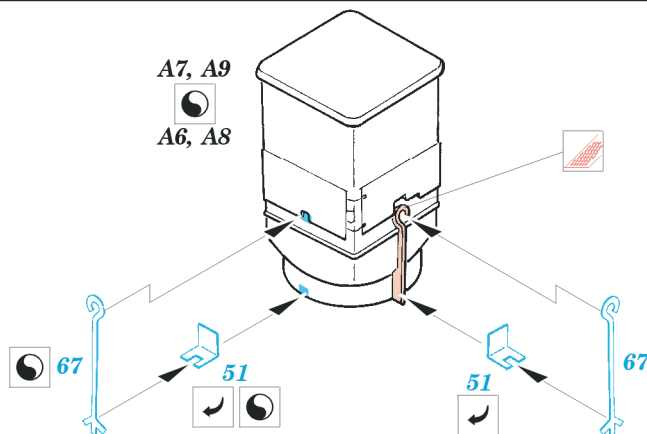

M3 Grant with late Fender Type

eduard

35 474

1/35 scale detail set for Tamiya 35 041 kit • sada detailů pro model 1/35 Tamiya 35 041

35 474 M3 GRANT

Print

Mask

- SYMMETRICAL ASSEMBLY
SYMETRICKÁ MONTÁŽ
- REMOVE
ODSTRANIT
- BEND
OHNOUT
- REPLACE
NAHRADIT
- GRIND
OBROUSIT
- OPTION
VOLBA

ORIGINAL KIT PARTS
PŮVODNÍ DÍLY STAVEBNICE

PHOTO-ETCHED PARTS
LEPTANÉ DÍLY

PARTS TO BE REMOVED
DÍLY K ODSTRANĚNÍ

FILL
TMELIT

REFERENCES: Ground Power 1/2001
 Squadron/Signal No.2033 - M3 Lee/Grant in Action
 Militaria No.108 - M3 Lee Grant
 Panzer Magazine Monthly