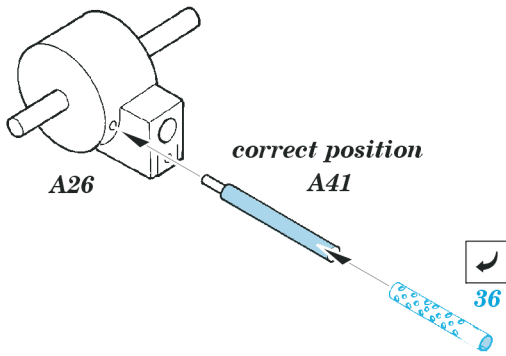

ORIGINAL KIT PARTS
PŮVODNÍ DÍLY STAVEBNICE

PHOTO-ETCHED PARTS
LEPTANÉ DÍLY

PARTS TO BE REMOVED
DÍLY K ODSTRANĚNÍ

FILL
TMELIT

REFERENCES: Ground Power 1/2001
 Squadron/Signal No.2033 - M3 Lee/Grant in Action
 Militaria No.108 - M3 Lee Grant
 Panzer Magazine Monthly