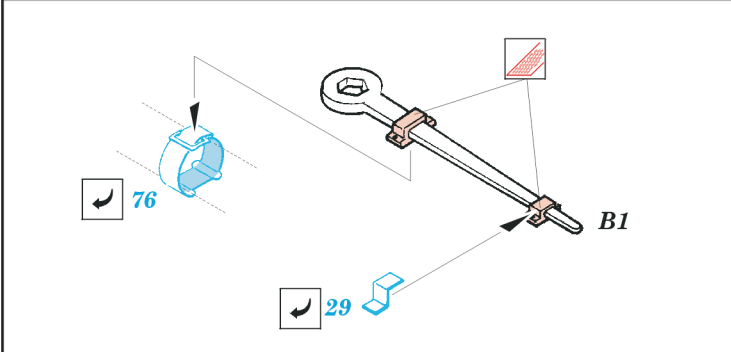

ORIGINAL KIT PARTS
PŮVODNÍ DÍLY STAVEBNICE

PHOTO-ETCHED PARTS
LEPTANÉ DÍLY

PARTS TO BE REMOVED
DÍLY K ODSTRANĚNÍ

FILL
TMELIT

REFERENCES: Ground Power 1/2001
 Squadron/Signal No.2033 - M3 Lee/Grant in Action
 Militaria No.108 - M3 Lee Grant
 Panzer Magazine Monthly