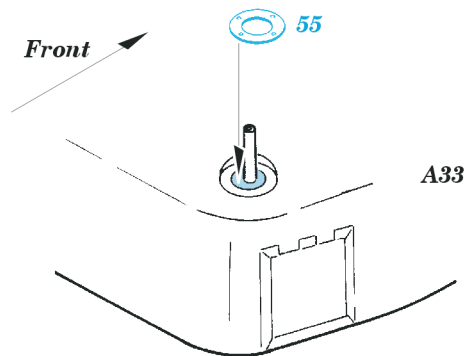

ORIGINAL KIT PARTS
PŮVODNÍ DÍLY STAVEBNICE

PHOTO-ETCHED PARTS
LEPTANÉ DÍLY

PARTS TO BE REMOVED
DÍLY K ODSTRANĚNÍ

FILL
TMELIT

REFERENCES: Ground Power 1/2001
 Squadron/Signal No.2033 - M3 Lee/Grant in Action
 Militaria No.108 - M3 Lee Grant
 Panzer Magazine Monthly