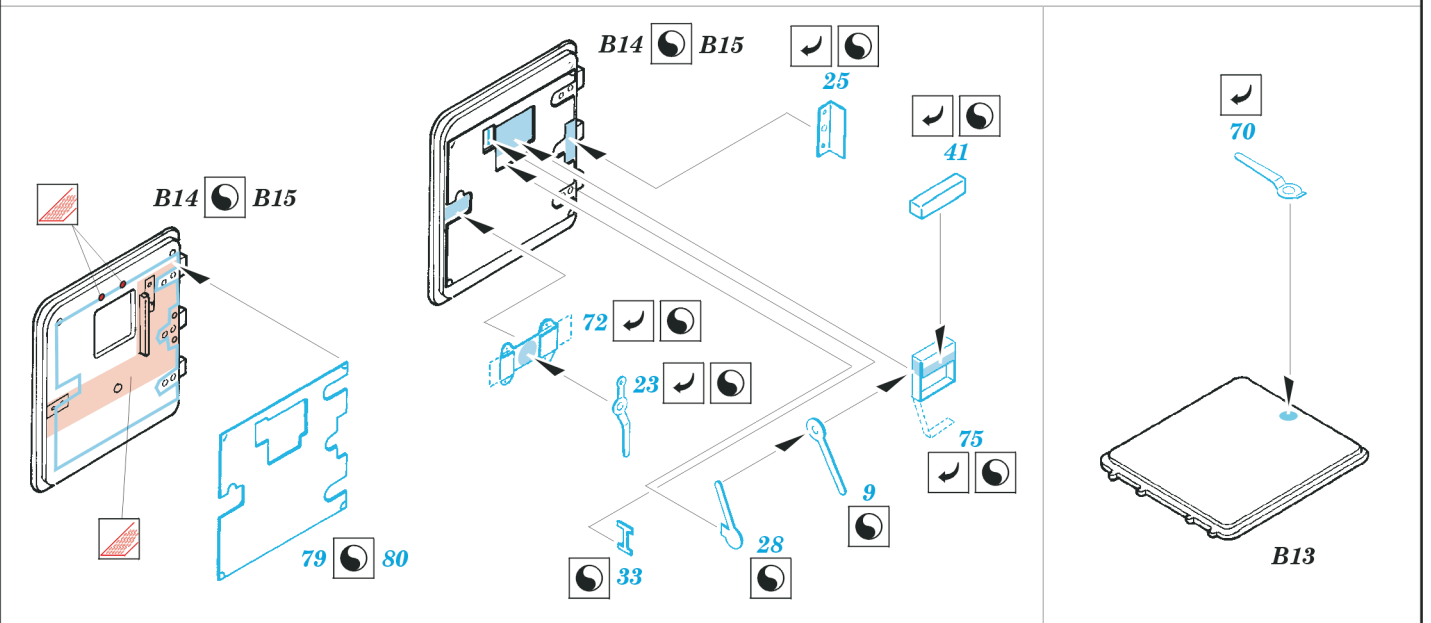

M3 Grant with late Fender Type

eduard

35 474

1/35 scale detail set for Tamiya 35 041 kit • sada detailů pro model 1/35 Tamiya 35 041

35 474 M3 GRANT

Print

Mask

- SYMMETRICAL ASSEMBLY
SYMETRICKÁ MONTÁŽ
- REMOVE
ODSTRANIT
- BEND
OHNOUT
- REPLACE
NAHRADIT
- GRIND
OBROUSIT
- OPTION
VOLBA

ORIGINAL KIT PARTS
PŮVODNÍ DÍLY STAVEBNICE

PHOTO-ETCHED PARTS
LEPTANÉ DÍLY

PARTS TO BE REMOVED
DÍLY K ODSTRANĚNÍ

FILL
TMELIT

REFERENCES: Ground Power 1/2001
 Squadron/Signal No.2033 - M3 Lee/Grant in Action
 Militaria No.108 - M3 Lee Grant
 Panzer Magazine Monthly