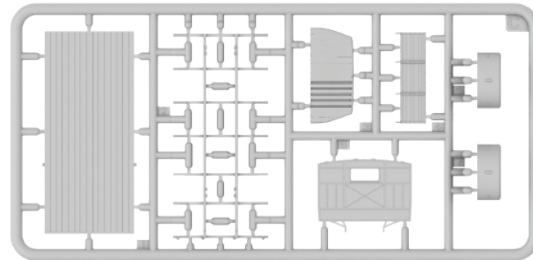

IBG Models
ul. Benedykta Hertza 2
04-603 Warszawa
Poland

tel +48 22 8159150
fax +48 22 8159151
ibgsc@ibg.com.pl
www.ibg.com.pl
www.ibgmodels.com

Elementy modelu
Elements of the model kit

Ramka A / Frame A

Ramka B / Frame B

Ramka C / Frame C

Ramka F / Frame F

Ramka G x2 / Frame G x2

Ramka N / Frame N

Ramka R x4 / Frame R x4

Ramka P / Frame P

Ramka K x3 / Frame K x3