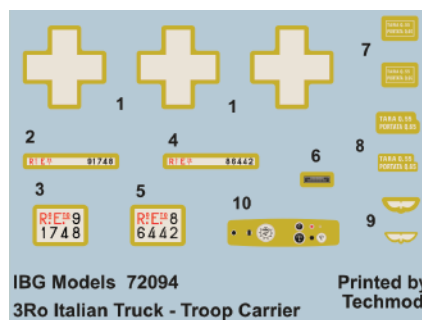

3Ro Italian Truck

Troop Carrier

Cat. No. 72094
Scale 1/72

1 Element złożony we wcześniejszym etapie
Element assembled in previous step

1 Element po złożeniu w aktualnym etapie
Element after assembly in current step

? Wersja do wyboru
Version to choose

A Kolor farby
Paint colour

1 Kalkomania
Decal

Elementy Fototrawione / Photo-etched Parts

Kalkomanie / Decals

		VALLEJO MODEL AIR	HATAKA	LIFE COLOR	MR HOBBY	AK INTERACTIVE
Grey Green	A	71.022	HTK-_226	UA214	H48	RC039
Saharian Khaki	B	71.023	HTK-_126	TM002	H341	AK007
Leather Brown	C	71.038	HTK-_186	UA764	H047	AK3031
Black	D	71.057	HTK-_100	UA733	H077	RC022
Rust	E	71.080	HTK-_132	LC32	H47	AK708