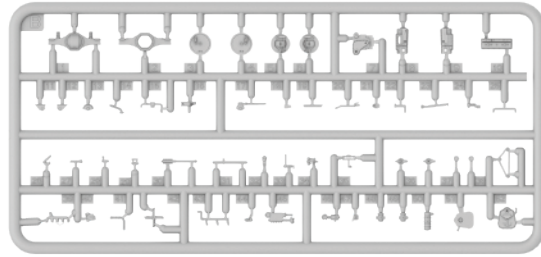

IBG Models
ul. Benedykta Hertza 2
04-603 Warszawa
Poland

tel +48 22 8159150
fax +48 22 8159151
ibgsc@ibg.com.pl
www.ibg.com.pl
www.ibgmodels.com

Elementy modelu
Elements of the model kit

Ramka A / Frame A

Ramka B / Frame B

Ramka C / Frame C

Ramka F / Frame F

Ramka G x2 / Frame G x2

Ramka N / Frame N

Ramka R x4 / Frame R x4

Ramka P / Frame P

Ramka K x3 / Frame K x3