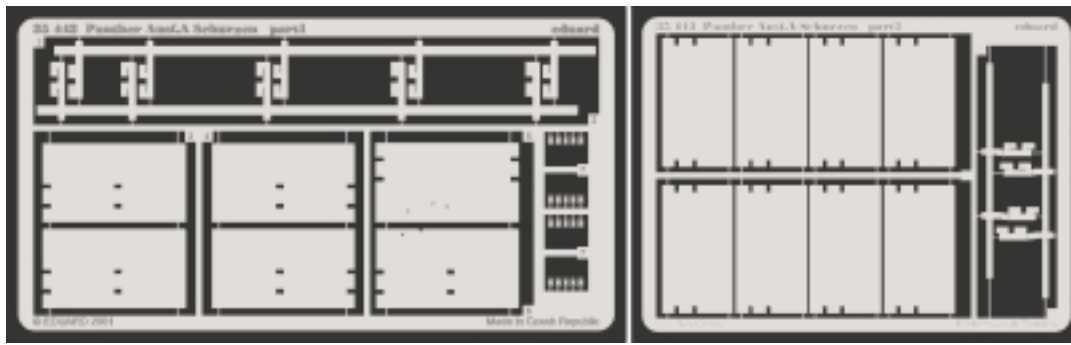

Panther Ausf. A Schurzen

eduard

1/35 scale detail set for Tamiya 35 065 kit • sada detailů pro model 1/35 Tamiya 35 065

35 443

-  SYMMETRICAL ASSEMBLY
SYMETRICKÁ MONTÁŽ
-  REMOVE
ODSTRANIT
-  BEND
OHNOUT
-  REPLACE
NAHRADIT
-  GRIND
OBROUSIT
-  OPTION
VOLBA