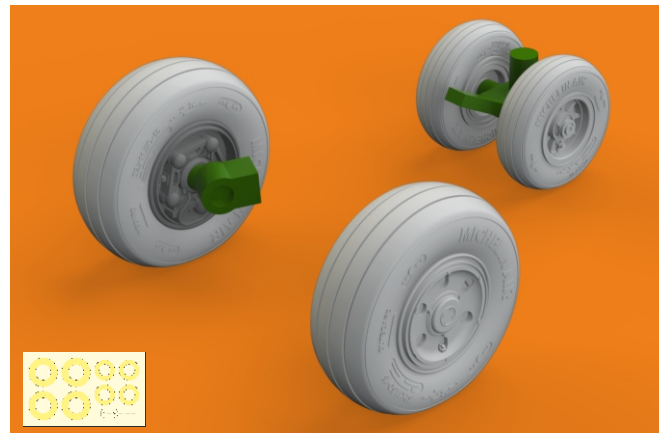

648 774 EA-18G wheels
for Meng kit - pro stavebnici Meng

1/48 scale

R1 2pcs.

R2 2pcs.

R3

R4

COLOURS

GSI Creos (GUNZE)		TIRE BLACK	Mr.METAL COLOR	
AQUEOUS	Mr.COLOR			
H77	C137			
H316	C316	WHITE		

648 774

EA-18G wheels
for Meng kit - pro stavebnici Meng

1/48

eduard

eduard
435 21 Obrnice 170
Czech Republic

www.eduard.com
9,95

-  REMOVE
ODSTRANIT
-  BEND
OHNOUT
-  GRIND
OBROUSIT
-  OPTION
VOLBA
-  DRILL HOLE
VRTAT OTVOR
-  REPLACE
NAHRADIT
-  SYMMETRICAL ASSEMBLY
SYMETRICKÁ MONTÁŽ
-  SCRIBE THE PANEL AND HOLES
RYTI
-  REVERSE SIDE
OTOČIT