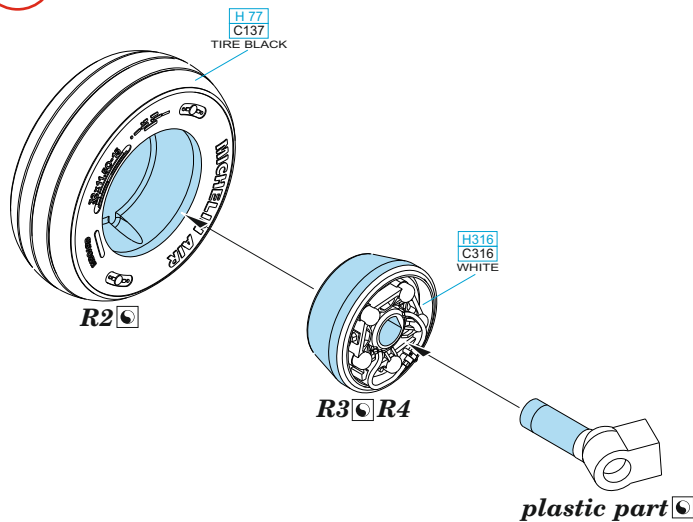

- REMOVE
  ODSTRANIT
- BEND
  OHNOUT
- GRIND
  OBROUSIT
- OPTION
  VOLBA
- DRILL HOLE
  VRTAT OTVOR
- REPLACE
  NAHRADIT
- SYMMETRICAL ASSEMBLY
  SYMETRICKÁ MONTÁŽ
- SCRIBE THE PANEL AND HOLES
  RYTI
- REVERSE SIDE
  OTOČIT

1

2