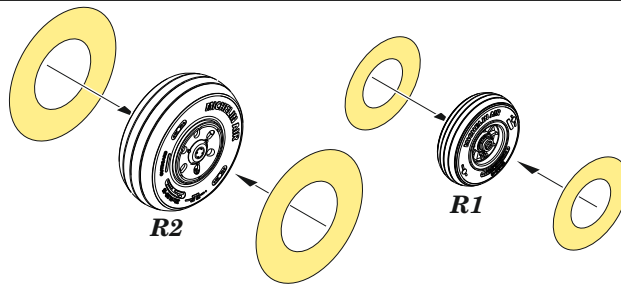

648 774

EA-18G wheels
for Meng kit - pro stavebnici Meng

1/48

eduard

eduard
435 21 Obrnice 170
Czech Republic

www.eduard.com
9,95

-  REMOVE
ODSTRANIT
-  BEND
OHNOUT
-  GRIND
OBROUSIT
-  OPTION
VOLBA
-  DRILL HOLE
VRTAT OTVOR
-  REPLACE
NAHRADIT
-  SYMMETRICAL ASSEMBLY
SYMETRICKÁ MONTÁŽ
-  SCRIBE THE PANEL AND HOLES
RYTI
-  REVERSE SIDE
OTOČIT