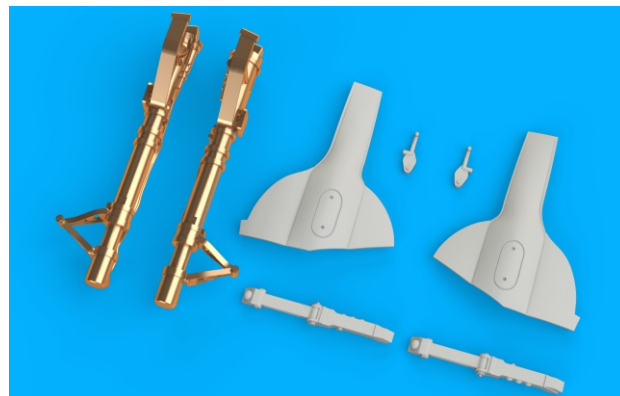

BEST BRASS RESIN AROUND!