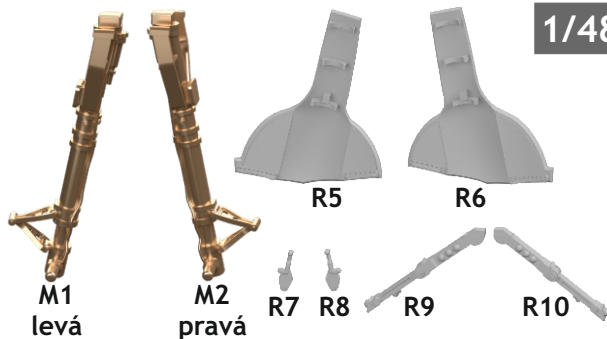

# 648 747 F6F undercarriage legs BRONZE

for Eduard kit - pro stavebnici Eduard

eduard  
BRASSIN

Print

1/48 scale

## COLOURS

GSI Creos (GUNZE)			Mr.METAL COLOR	
AQUEOUS	Mr.COLOR			
[H 2]	[C 2]	BLACK	[SM20]	SUPER CHROME
[H 54]	[C365]	NAVY BLUE		
[H316]	[C316]	WHITE		

This product contains metal and resin detail parts for upgrading scale plastic models. When selecting this set make sure that it is for the kit mentioned in product name as these sets are made specifically for that kit. When upgrading the model some cutting or corrections may be necessary for parts to fit accurately. **WARNING!** This set contains small and sharp parts. Work carefully in a ventilated and well-lit room. Safety glasses are recommended. This product is not suitable for children below 14 years of age.

Tento výrobek obsahuje leptané a odlévané detaily pro úpravu a vylepšení plastického modelu. Při výběru sady kovových detailů zkontrolujte, zda je určena pro model, který chcete upravit. Model, pro který je sada určena, je uveden u názvu výrobku. Pro přesnou aplikaci kovových a odlévaných dílů může být zapotřebí upravit díly upravovaného modelu. **POZOR!** Sada obsahuje malé ostré díly. Pracujte ve větrané a dobře osvětlené místnosti. Doporučujeme použití ochranných brýlí. Tento výrobek není vhodný pro děti mladší 14 let.