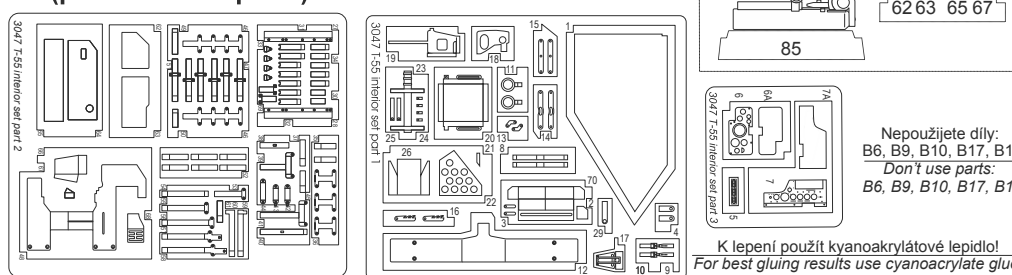

PP (photo-etched parts)

Díly ohnuté popř. pokroucené vlivem teplotních změn a stárnutí materiálů, mohou být narovnané do požadovaného tvaru pomocí proudu teplé vody nebo vzduchu (fén na vlasy).
Parts slightly distorted and bended owing to temperature changes or due to material ageing can be straightened to requested shape by hot water or hot air jet. (hair dryer) This process can be repeated till result is entirely satisfactory.

Kontaktní plochy doporučujeme odmastit před lepením / Before gluing degreasing is recommended.