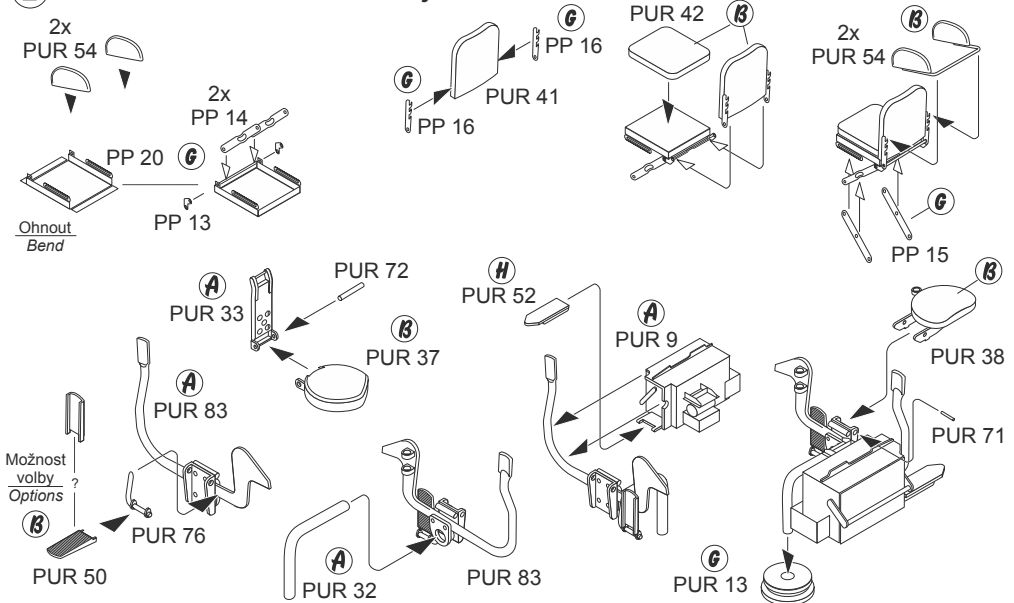

2 Montáž sedadel / Seats assembly