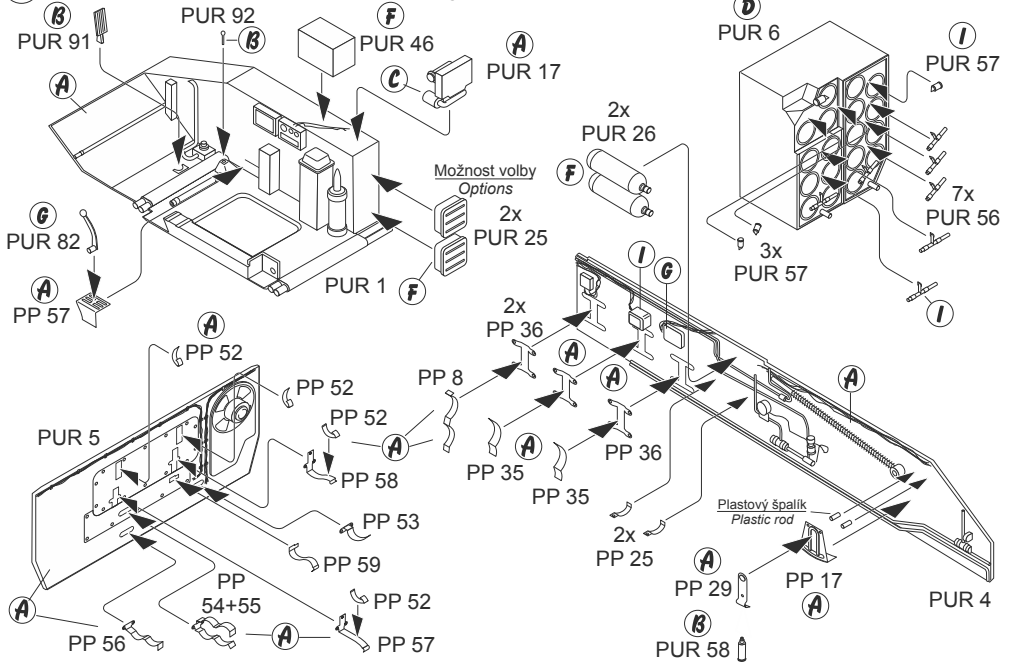

1 Sestava interieru / Interior assembly