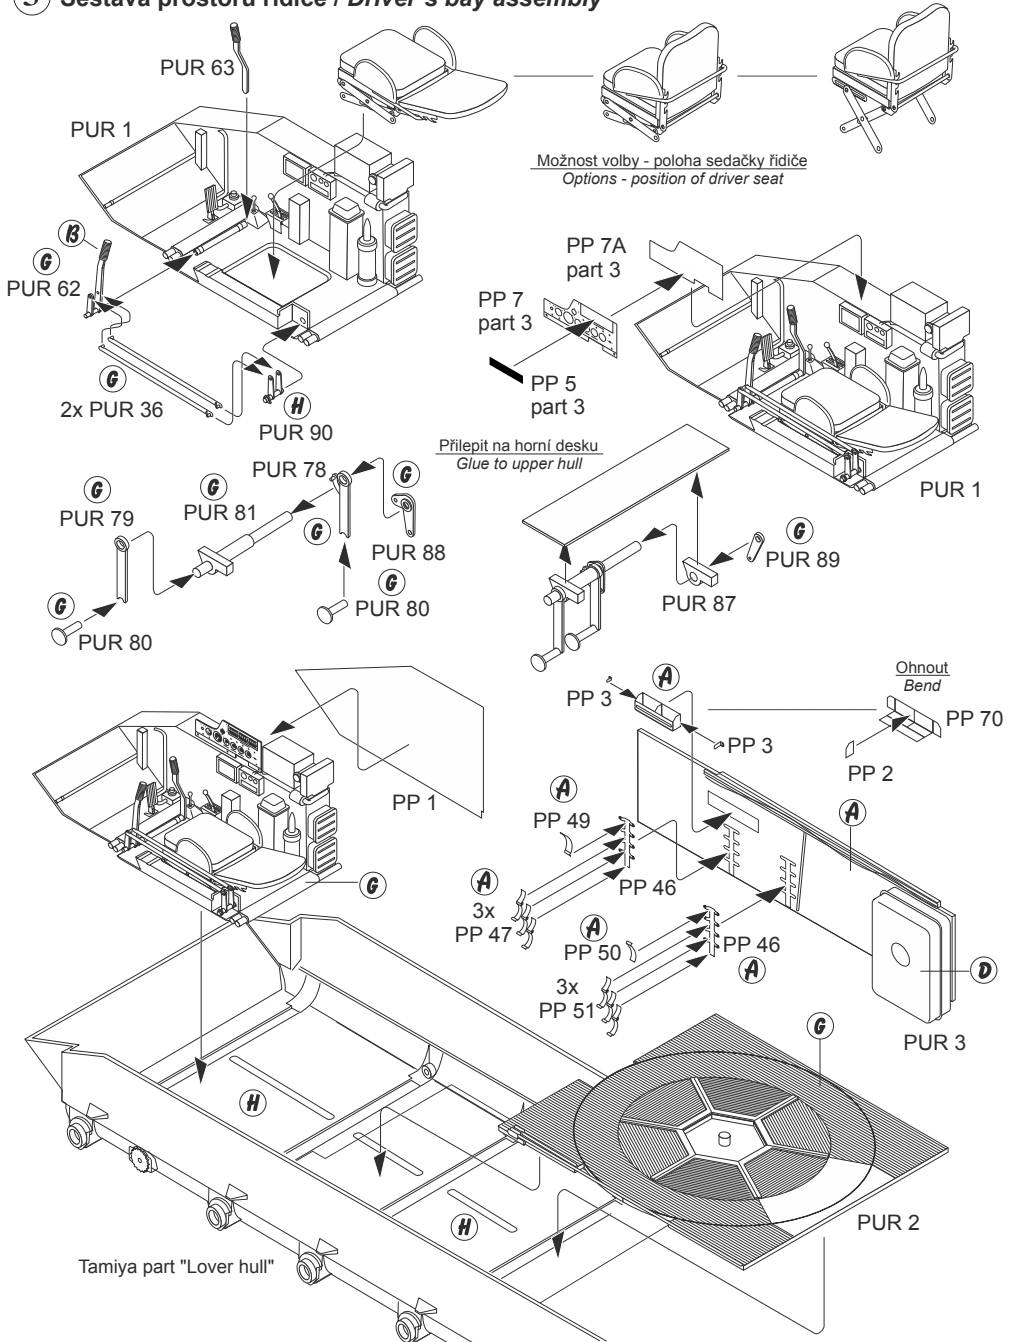

3 Sestava prostoru řidiče / Driver's bay assembly