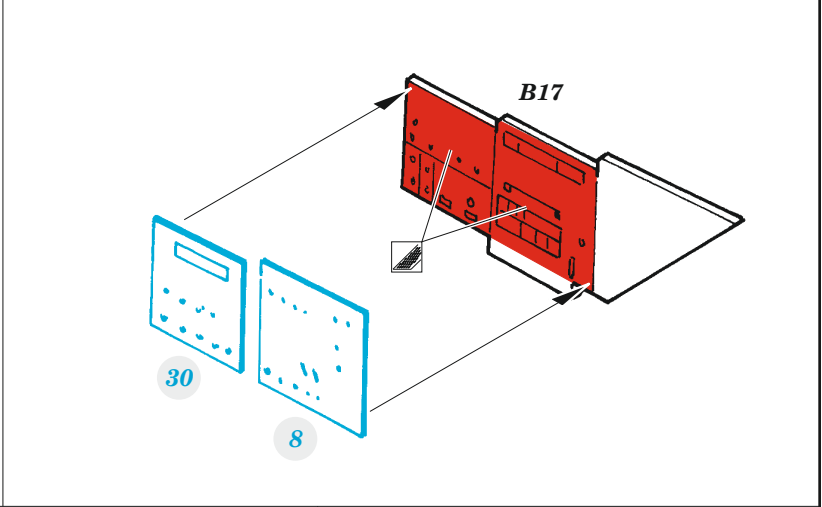

# J-35 Draken

eduard

**FE 1008**

**1/48**

detail set for 1/48 HASEGAWA kit • sada detailů pro stavebnici 1/48 HASEGAWA

- APPLY EXPRESS MASK AND PAINT BEFORE GLUING  
POUŽIT EXPRESS MASK NABARVIT PŘED SLEPENÍM
  - SYMMETRICAL ASSEMBLY  
SYMETRICKÁ MONTÁŽ
  - REMOVE  
ODSTRANIT
  - GRIND  
OBROUSIT
  - DRILL HOLE  
VRTAT OTVOR
  - BEND  
OHNOUT
  - OPTION  
VOLBA
  - REPLACE  
NAHRADIT
- 1** COLORED ETCHED PARTS  
LEPTANÉ BAREVNÉ DÍLY
- 1** ETCHED PARTS  
LEPTANÉ NEBAREVNÉ DÍLY
- 1** ORIGINAL KIT PARTS  
PŮVODNÍ DÍLY STAVEBNICE

ORIGINAL KIT PARTS PŮVODNÍ DÍLY STAVEBNICE	PHOTO-ETCHED PARTS LEPTANÉ DÍLY	PARTS TO BE REMOVED DÍLY K ODSTRANĚNÍ	FILL TMELIT
---	------------------------------------	--	----------------

Ø = 1,5mm  
l = 1,5mm  
plastic