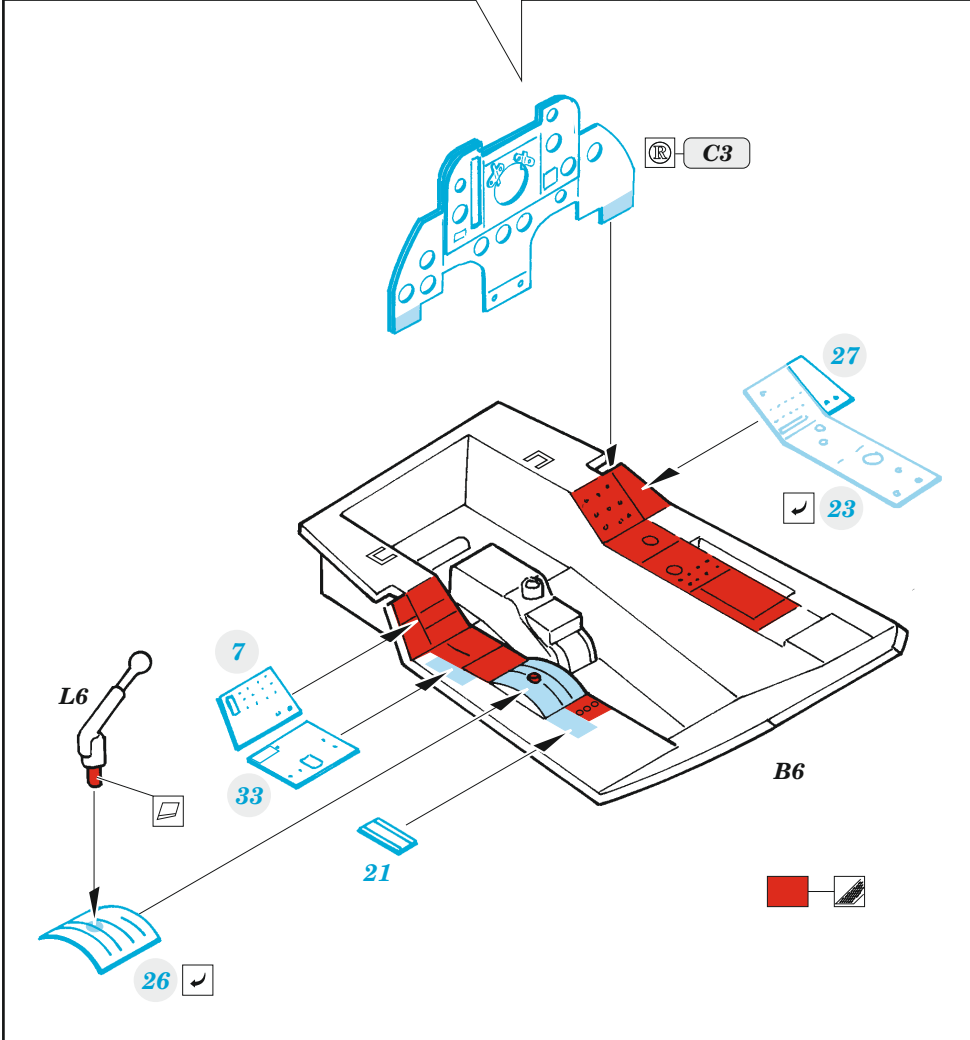

# J-35 Draken

eduard

**FE 1008**

**1/48**

detail set for 1/48 HASEGAWA kit • sada detailů pro stavebnici 1/48 HASEGAWA

- APPLY EXPRESS MASK AND PAINT BEFORE GLUING  
POUŽIT EXPRESS MASK NABARVIT PŘED SLEPENÍM
  - SYMMETRICAL ASSEMBLY  
SYMETRICKÁ MONTÁŽ
  - REMOVE  
ODSTRANIT
  - GRIND  
OBROUSIT
  - DRILL HOLE  
VRTAT OTVOR
  - BEND  
OHNOUT
  - OPTION  
VOLBA
  - REPLACE  
NAHRADIT
- 1** COLORED ETCHED PARTS  
LEPTANÉ BAREVNÉ DÍLY
- 1** ETCHED PARTS  
LEPTANÉ NEBAREVNÉ DÍLY
- 1** ORIGINAL KIT PARTS  
PŮVODNÍ DÍLY STAVEBNICE

ORIGINAL KIT PARTS PŮVODNÍ DÍLY STAVEBNICE	PHOTO-ETCHED PARTS LEPTANÉ DÍLY	PARTS TO BE REMOVED DÍLY K ODSTRANĚNÍ	FILL TMELIT
---	------------------------------------	--	----------------

Ø = 1,5mm  
l = 1,5mm  
plastic