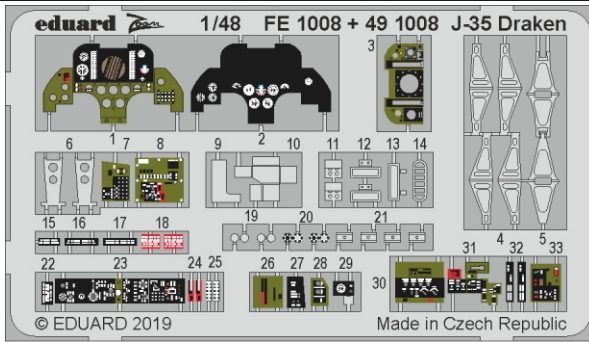

# J-35 Draken

eduard

**FE 1008**

**1/48**

detail set for 1/48 HASEGAWA kit • sada detailů pro stavebnici 1/48 HASEGAWA

- APPLY EXPRESS MASK AND PAINT BEFORE GLUING  
POUŽIT EXPRESS MASK NABARVIT PŘED SLEPENÍM
  - SYMMETRICAL ASSEMBLY  
SYMETRICKÁ MONTÁŽ
  - REMOVE  
ODSTRANIT
  - GRIND  
OBROUSIT
  - DRILL HOLE  
VRTAT OTVOR
  - BEND  
OHNOUT
  - OPTION  
VOLBA
  - REPLACE  
NAHRADIT
- 1** COLORED ETCHED PARTS  
LEPTANÉ BAREVNÉ DÍLY
- 1** ETCHED PARTS  
LEPTANÉ NEBAREVNÉ DÍLY
- 1** ORIGINAL KIT PARTS  
PŮVODNÍ DÍLY STAVEBNICE

ORIGINAL KIT PARTS PŮVODNÍ DÍLY STAVEBNICE	PHOTO-ETCHED PARTS LEPTANÉ DÍLY	PARTS TO BE REMOVED DÍLY K ODSTRANĚNÍ	FILL TMELIT
---	------------------------------------	--	----------------

Ø = 1,5mm  
l = 1,5mm  
plastic