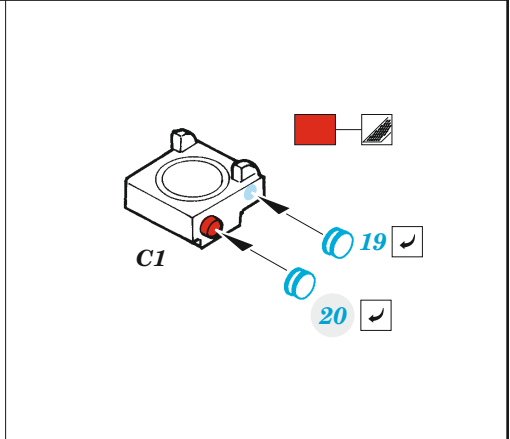

# J-35 Draken

eduard

**FE 1008**

**1/48**

detail set for 1/48 HASEGAWA kit • sada detailů pro stavebnici 1/48 HASEGAWA

- APPLY EXPRESS MASK AND PAINT BEFORE GLUING  
POUŽIT EXPRESS MASK NABARVIT PŘED SLEPENÍM
  - SYMMETRICAL ASSEMBLY  
SYMETRICKÁ MONTÁŽ
  - REMOVE  
ODSTRANIT
  - GRIND  
OBROUSIT
  - DRILL HOLE  
VRTAT OTVOR
  - BEND  
OHNOUT
  - OPTION  
VOLBA
  - REPLACE  
NAHRADIT
- 1** COLORED ETCHED PARTS  
LEPTANÉ BAREVNÉ DÍLY
- 1** ETCHED PARTS  
LEPTANÉ NEBAREVNÉ DÍLY
- 1** ORIGINAL KIT PARTS  
PŮVODNÍ DÍLY STAVEBNICE

ORIGINAL KIT PARTS PŮVODNÍ DÍLY STAVEBNICE	PHOTO-ETCHED PARTS LEPTANÉ DÍLY	PARTS TO BE REMOVED DÍLY K ODSTRANĚNÍ	FILL TMELIT
---	------------------------------------	--	----------------

Ø = 1,5mm  
l = 1,5mm  
plastic