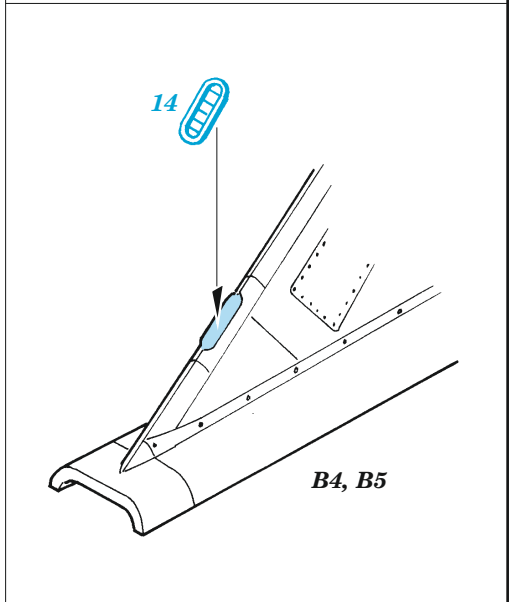

# J-35 Draken

eduard

**FE 1008**

**1/48**

detail set for 1/48 HASEGAWA kit • sada detailů pro stavebnici 1/48 HASEGAWA

- APPLY EXPRESS MASK AND PAINT BEFORE GLUING  
POUŽIT EXPRESS MASK NABARVIT PŘED SLEPENÍM
  - SYMMETRICAL ASSEMBLY  
SYMETRICKÁ MONTÁŽ
  - REMOVE  
ODSTRANIT
  - GRIND  
OBROUSIT
  - DRILL HOLE  
VRTAT OTVOR
  - BEND  
OHNOUT
  - OPTION  
VOLBA
  - REPLACE  
NAHRADIT
- 1** COLORED ETCHED PARTS  
LEPTANÉ BAREVNÉ DÍLY
- 1** ETCHED PARTS  
LEPTANÉ NEBAREVNÉ DÍLY
- 1** ORIGINAL KIT PARTS  
PŮVODNÍ DÍLY STAVEBNICE

ORIGINAL KIT PARTS PŮVODNÍ DÍLY STAVEBNICE	PHOTO-ETCHED PARTS LEPTANÉ DÍLY	PARTS TO BE REMOVED DÍLY K ODSTRANĚNÍ	FILL TMELIT
---	------------------------------------	--	----------------

Ø = 1,5mm  
l = 1,5mm  
plastic