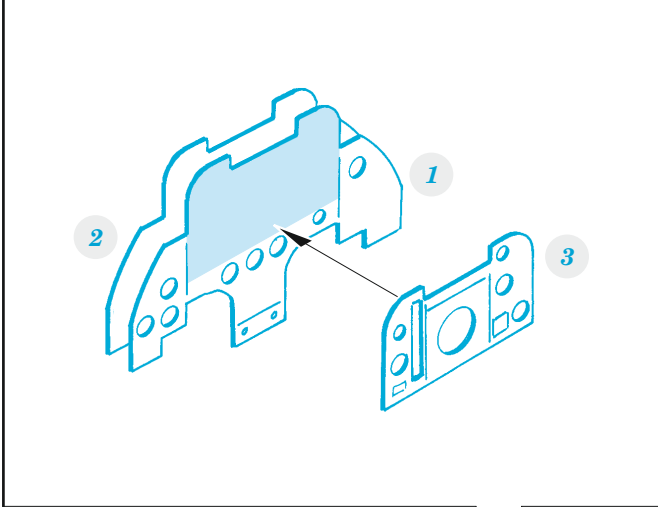

# J-35 Draken

eduard

**FE 1008**

**1/48**

detail set for 1/48 HASEGAWA kit • sada detailů pro stavebnici 1/48 HASEGAWA

- APPLY EXPRESS MASK AND PAINT BEFORE GLUING  
POUŽIT EXPRESS MASK NABARVIT PŘED SLEPENÍM
  - SYMMETRICAL ASSEMBLY  
SYMETRICKÁ MONTÁŽ
  - REMOVE  
ODSTRANIT
  - GRIND  
OBROUSIT
  - DRILL HOLE  
VRTAT OTVOR
  - BEND  
OHNOUT
  - OPTION  
VOLBA
  - REPLACE  
NAHRADIT
- 1** COLORED ETCHED PARTS  
LEPTANÉ BAREVNÉ DÍLY
- 1** ETCHED PARTS  
LEPTANÉ NEBAREVNÉ DÍLY
- 1** ORIGINAL KIT PARTS  
PŮVODNÍ DÍLY STAVEBNICE

ORIGINAL KIT PARTS PŮVODNÍ DÍLY STAVEBNICE	PHOTO-ETCHED PARTS LEPTANÉ DÍLY	PARTS TO BE REMOVED DÍLY K ODSTRANĚNÍ	FILL TMELIT
---	------------------------------------	--	----------------

Ø = 1,5mm  
l = 1,5mm  
plastic