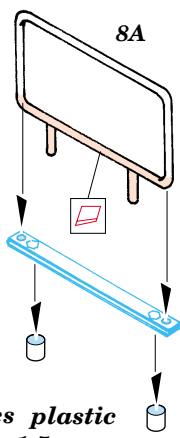

M-60A1 Patton

eduard

1/35 scale detail set for Italeri kit 6397 • sada detailů pro model 1/35 Italeri 6397

35 725

- SYMMETRICAL ASSEMBLY
SYMETRICKÁ MONTÁŽ
- REMOVE
ODSTRANIT
- BEND
OHNOUT
- REPLACE
NAHRADIT
- GRIND
OBROUSIT
- OPTION
VOLBA

ORIGINAL KIT PARTS
PŮVODNÍ DÍLY STAVEBNICE
 PHOTO-ETCHED PARTS
LEPTANÉ DÍLY
 PARTS TO BE REMOVED
DÍLY K ODSTRANĚNÍ
 FILL
TMELIT

2 pcs plastic
l = 1,5mm
∅ = 1mm

2 pcs plastic
l = 1,5mm
∅ = 1mm

50

40

25

20

fill