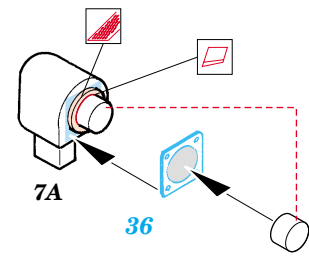

M-60A1 Patton

eduard

1/35 scale detail set for Italeri kit 6397 • sada detailů pro model 1/35 Italeri 6397

35 725

- SYMMETRICAL ASSEMBLY
SYMETRICKÁ MONTÁŽ
- REMOVE
ODSTRANIT
- BEND
OHNOUT
- REPLACE
NAHRADIT
- GRIND
OBROUSIT
- OPTION
VOLBA

ORIGINAL KIT PARTS
PŮVODNÍ DÍLY STAVEBNICE
 PHOTO-ETCHED PARTS
LEPTANÉ DÍLY
 PARTS TO BE REMOVED
DÍLY K ODSTRANĚNÍ
 FILL
TMELIT

2 pcs plastic
l = 1,5mm
∅ = 1mm

2 pcs plastic
l = 1,5mm
∅ = 1mm

50

40

25

20

fill