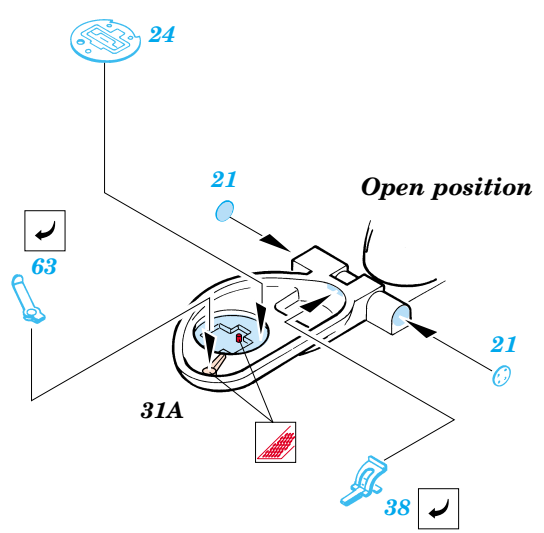

ORIGINAL KIT PARTS
PŮVODNÍ DÍLY STAVEBNICE
 PHOTO-ETCHED PARTS
LEPTANÉ DÍLY
 PARTS TO BE REMOVED
DÍLY K ODSTRANĚNÍ
 FILL
TMELIT

2 pcs plastic
l = 1,5mm
∅ = 1mm

2 pcs plastic
l = 1,5mm
∅ = 1mm

50

40

25

20

fill

Turret

30

2 pcs
29

30

39

16D

62

14D