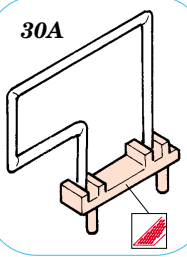

M-60A1 Patton

eduard

1/35 scale detail set for Italeri kit 6397 • sada detailů pro model 1/35 Italeri 6397

35 725

- SYMMETRICAL ASSEMBLY
SYMETRICKÁ MONTÁŽ
- REMOVE
ODSTRANIT
- BEND
OHNOUT
- REPLACE
NAHRADIT
- GRIND
OBROUSIT
- OPTION
VOLBA

ORIGINAL KIT PARTS
PŮVODNÍ DÍLY STAVEBNICE
 PHOTO-ETCHED PARTS
LEPTANÉ DÍLY
 PARTS TO BE REMOVED
DÍLY K ODSTRANĚNÍ
 FILL
TMELIT

2 pcs plastic
l = 1,5mm
∅ = 1mm

2 pcs plastic
l = 1,5mm
∅ = 1mm

50

40

25

20

fill