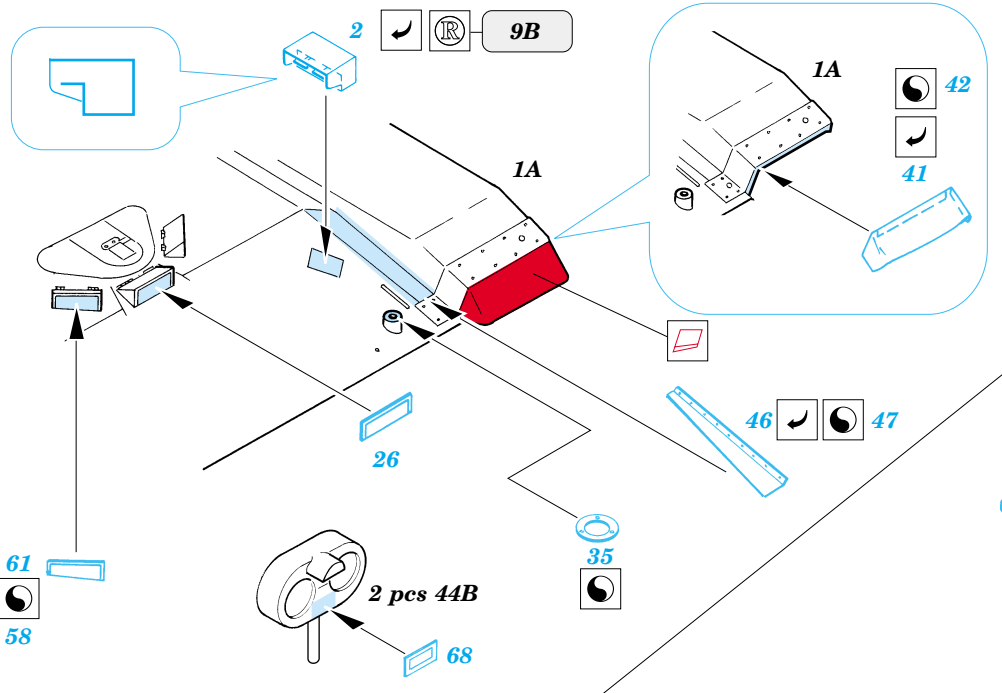

M-60A1 Patton

eduard

1/35 scale detail set for Italeri kit 6397 • sada detailů pro model 1/35 Italeri 6397

35 725

- SYMMETRICAL ASSEMBLY
SYMETRICKÁ MONTÁŽ
- REMOVE
ODSTRANIT
- BEND
OHNOUT
- REPLACE
NAHRADIT
- GRIND
OBROUSIT
- OPTION
VOLBA

ORIGINAL KIT PARTS
PŮVODNÍ DÍLY STAVEBNICE
 PHOTO-ETCHED PARTS
LEPTANÉ DÍLY
 PARTS TO BE REMOVED
DÍLY K ODSTRANĚNÍ
 FILL
TMELIT

2 pcs plastic
l = 1,5mm
∅ = 1mm

2 pcs plastic
l = 1,5mm
∅ = 1mm

50

40

25

20

fill

Turret

30

2 pcs
29

30

39

16D

62

14D