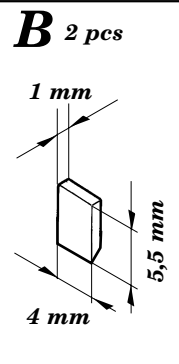

M-60A1 Patton

eduard

1/35 scale detail set for Italeri kit 6397 • sada detailů pro model 1/35 Italeri 6397

35 725

- SYMMETRICAL ASSEMBLY
SYMETRICKÁ MONTÁŽ
- REMOVE
ODSTRANIT
- BEND
OHNOUT
- REPLACE
NAHRADIT
- GRIND
OBROUSIT
- OPTION
VOLBA

ORIGINAL KIT PARTS
PŮVODNÍ DÍLY STAVEBNICE
 PHOTO-ETCHED PARTS
LEPTANÉ DÍLY
 PARTS TO BE REMOVED
DÍLY K ODSTRANĚNÍ
 FILL
TMELIT

2 pcs plastic
l = 1,5mm
∅ = 1mm

2 pcs plastic
l = 1,5mm
∅ = 1mm

50

40

25

20

fill