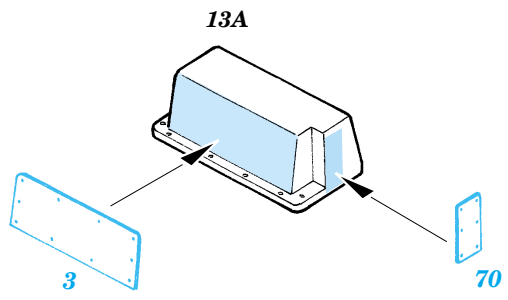

ORIGINAL KIT PARTS
PŮVODNÍ DÍLY STAVEBNICE
 PHOTO-ETCHED PARTS
LEPTANÉ DÍLY
 PARTS TO BE REMOVED
DÍLY K ODSTRANĚNÍ
 FILL
TMELIT

2 pcs plastic
l = 1,5mm
∅ = 1mm

2 pcs plastic
l = 1,5mm
∅ = 1mm

50

40

25

20

fill

Turret

30

2 pcs
29

30

39

16D

62

14D