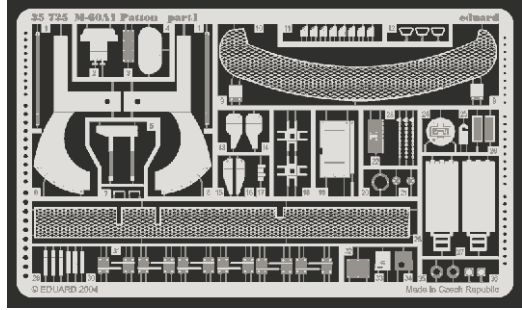

M-60A1 Patton

eduard

1/35 scale detail set for Italeri kit 6397 • sada detailů pro model 1/35 Italeri 6397

35 725

- SYMMETRICAL ASSEMBLY
SYMETRICKÁ MONTÁŽ
- REMOVE
ODSTRANIT
- BEND
OHNOUT
- REPLACE
NAHRADIT
- GRIND
OBROUSIT
- OPTION
VOLBA

ORIGINAL KIT PARTS
PŮVODNÍ DÍLY STAVEBNICE
 PHOTO-ETCHED PARTS
LEPTANÉ DÍLY
 PARTS TO BE REMOVED
DÍLY K ODSTRANĚNÍ
 FILL
TMELIT

2 pcs plastic
l = 1,5mm
∅ = 1mm

2 pcs plastic
l = 1,5mm
∅ = 1mm

50

40

25

20

fill