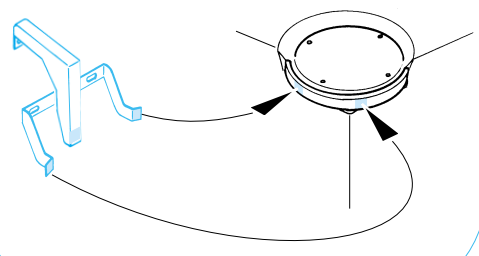

ORIGINAL KIT PARTS
PŮVODNÍ DÍLY STAVEBNICE
 PHOTO-ETCHED PARTS
LEPTANÉ DÍLY
 PARTS TO BE REMOVED
DÍLY K ODSTRANĚNÍ
 FILL
TMELIT

2 pcs plastic
l = 1,5mm
∅ = 1mm

2 pcs plastic
l = 1,5mm
∅ = 1mm

50

40

25

20

fill

Turret

30

2 pcs
29

30

39

16D

62

14D