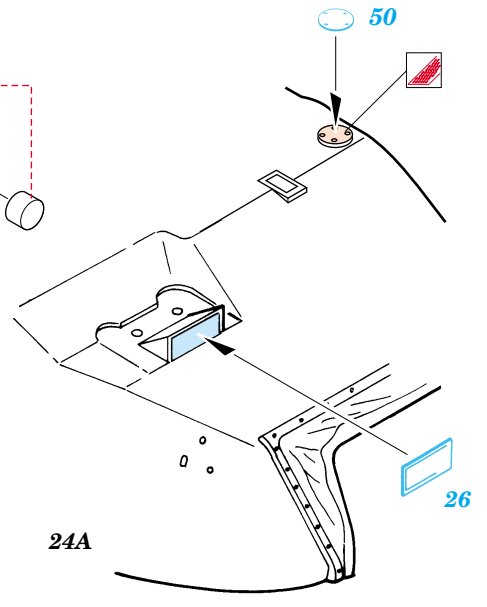

M-60A1 Patton

eduard

1/35 scale detail set for Italeri kit 6397 • sada detailů pro model 1/35 Italeri 6397

35 725

- SYMMETRICAL ASSEMBLY
SYMETRICKÁ MONTÁŽ
- REMOVE
ODSTRANIT
- BEND
OHNOUT
- REPLACE
NAHRADIT
- GRIND
OBROUSIT
- OPTION
VOLBA

ORIGINAL KIT PARTS
PŮVODNÍ DÍLY STAVEBNICE
 PHOTO-ETCHED PARTS
LEPTANÉ DÍLY
 PARTS TO BE REMOVED
DÍLY K ODSTRANĚNÍ
 FILL
TMELIT

2 pcs plastic
l = 1,5mm
∅ = 1mm

2 pcs plastic
l = 1,5mm
∅ = 1mm

50

40

25

20

fill