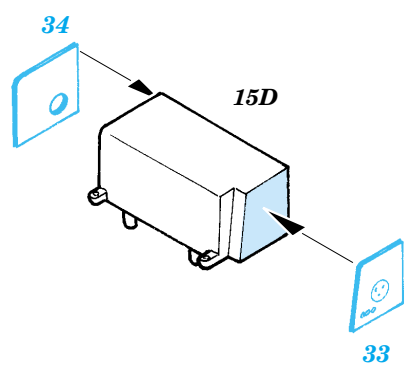

M-60A1 Patton

eduard

1/35 scale detail set for Italeri kit 6397 • sada detailů pro model 1/35 Italeri 6397

35 725

- SYMMETRICAL ASSEMBLY
SYMETRICKÁ MONTÁŽ
- REMOVE
ODSTRANIT
- BEND
OHNOUT
- REPLACE
NAHRADIT
- GRIND
OBROUSIT
- OPTION
VOLBA

ORIGINAL KIT PARTS
PŮVODNÍ DÍLY STAVEBNICE
 PHOTO-ETCHED PARTS
LEPTANÉ DÍLY
 PARTS TO BE REMOVED
DÍLY K ODSTRANĚNÍ
 FILL
TMELIT

2 pcs plastic
l = 1,5mm
∅ = 1mm

2 pcs plastic
l = 1,5mm
∅ = 1mm

50

40

25

20

fill