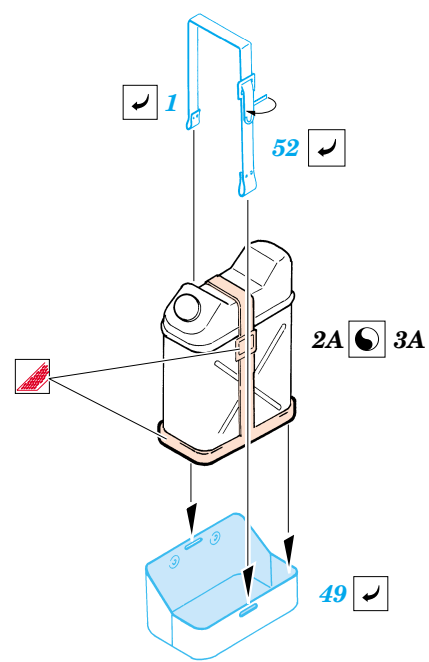

2 sets

REFERENCES: Squadron/Signal Publ.: Action # 23 - M60 Patton
Verlinden Publ.: Warmachines # 3 - M60 A3
www.ferreamole.it