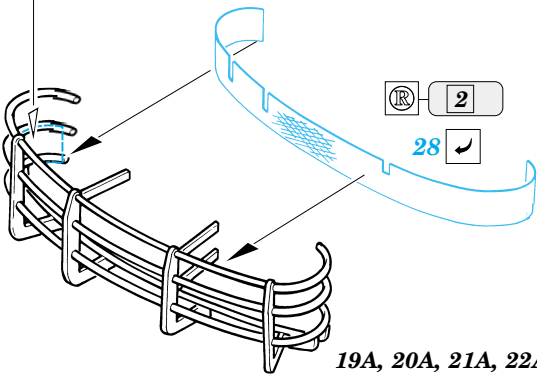

M-60A1 Patton

eduard

1/35 scale detail set for Italeri kit 6397 • sada detailů pro model 1/35 Italeri 6397

35 725

- SYMMETRICAL ASSEMBLY
SYMETRICKÁ MONTÁŽ
- REMOVE
ODSTRANIT
- BEND
OHNOUT
- REPLACE
NAHRADIT
- GRIND
OBROUSIT
- OPTION
VOLBA

ORIGINAL KIT PARTS
PŮVODNÍ DÍLY STAVEBNICE
 PHOTO-ETCHED PARTS
LEPTANÉ DÍLY
 PARTS TO BE REMOVED
DÍLY K ODSTRANĚNÍ
 FILL
TMELIT

2 pcs plastic
l = 1,5mm
∅ = 1mm

2 pcs plastic
l = 1,5mm
∅ = 1mm

50

40

25

20

fill

Turret

30

2 pcs
29

30

39

16D

62

14D