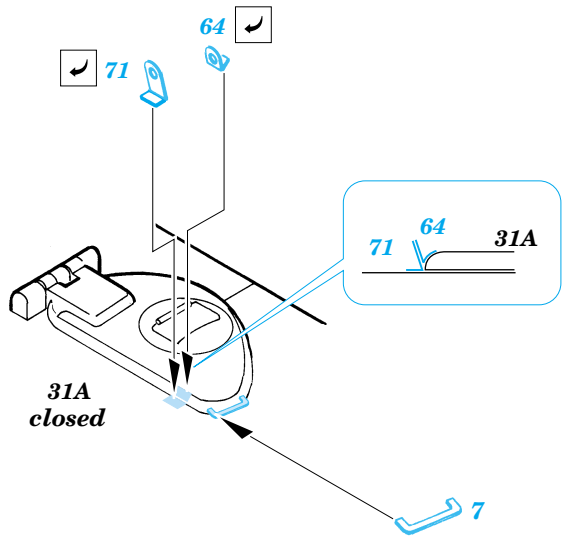

ORIGINAL KIT PARTS
PŮVODNÍ DÍLY STAVEBNICE
 PHOTO-ETCHED PARTS
LEPTANÉ DÍLY
 PARTS TO BE REMOVED
DÍLY K ODSTRANĚNÍ
 FILL
TMELIT

2 pcs plastic
l = 1,5mm
∅ = 1mm

2 pcs plastic
l = 1,5mm
∅ = 1mm

50

40

25

20

fill

Turret

30

2 pcs
29

30

39

16D

62

14D