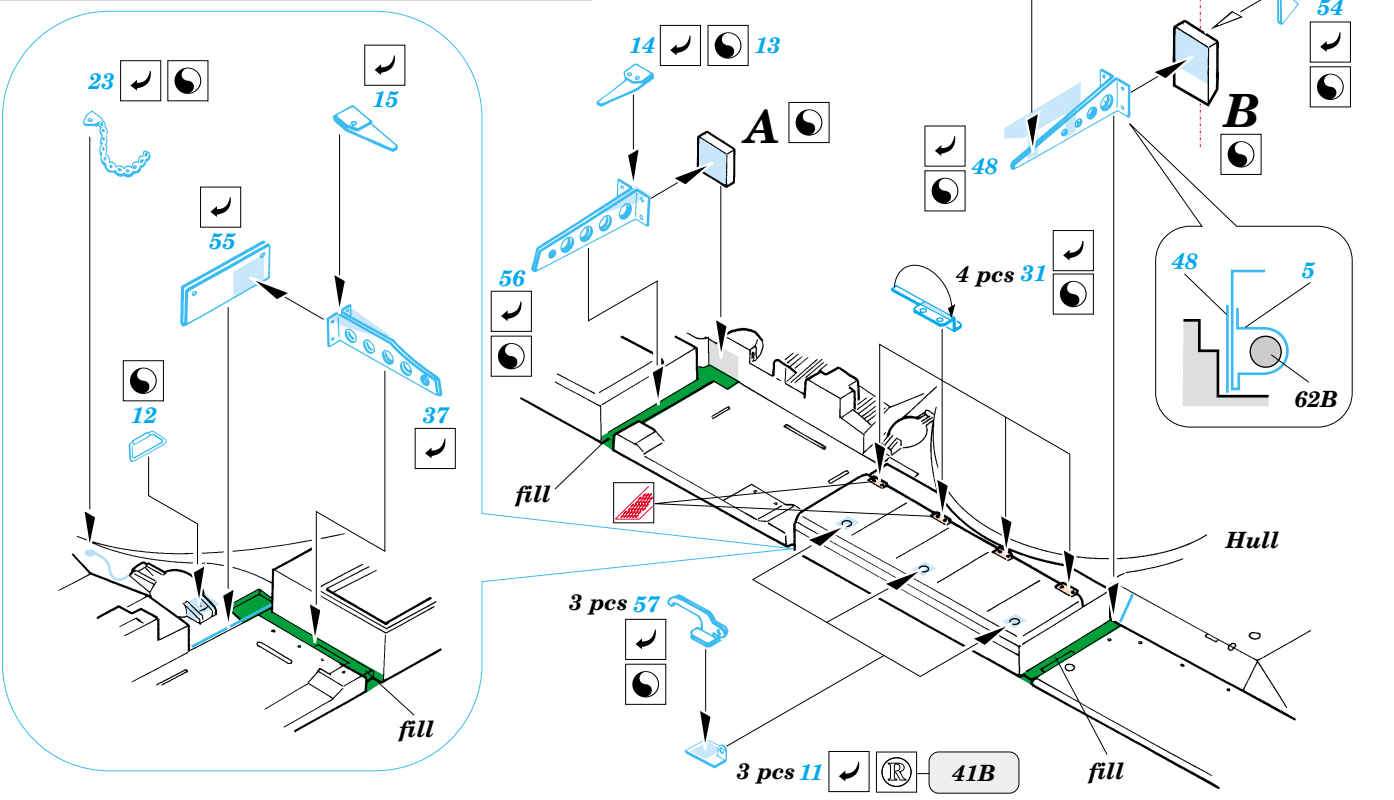

M-60A1 Patton

eduard

1/35 scale detail set for Italeri kit 6397 • sada detailů pro model 1/35 Italeri 6397

35 725

- SYMMETRICAL ASSEMBLY
SYMETRICKÁ MONTÁŽ
- REMOVE
ODSTRANIT
- BEND
OHNOUT
- REPLACE
NAHRADIT
- GRIND
OBROUSIT
- OPTION
VOLBA

ORIGINAL KIT PARTS
PŮVODNÍ DÍLY STAVEBNICE
 PHOTO-ETCHED PARTS
LEPTANÉ DÍLY
 PARTS TO BE REMOVED
DÍLY K ODSTRANĚNÍ
 FILL
TMELIT

2 pcs plastic
l = 1,5mm
∅ = 1mm

2 pcs plastic
l = 1,5mm
∅ = 1mm

50

40

25

20

fill

Turret

30

2 pcs
29

30

39

16D

62

14D