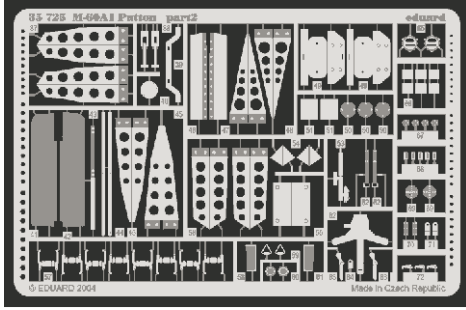

M-60A1 Patton

eduard

1/35 scale detail set for Italeri kit 6397 • sada detailů pro model 1/35 Italeri 6397

35 725

- SYMMETRICAL ASSEMBLY
SYMETRICKÁ MONTÁŽ
- REMOVE
ODSTRANIT
- BEND
OHNOUT
- REPLACE
NAHRADIT
- GRIND
OBROUSIT
- OPTION
VOLBA

ORIGINAL KIT PARTS
PŮVODNÍ DÍLY STAVEBNICE
 PHOTO-ETCHED PARTS
LEPTANÉ DÍLY
 PARTS TO BE REMOVED
DÍLY K ODSTRANĚNÍ
 FILL
TMELIT

2 pcs plastic
l = 1,5mm
∅ = 1mm

2 pcs plastic
l = 1,5mm
∅ = 1mm

50

40

25

20

fill