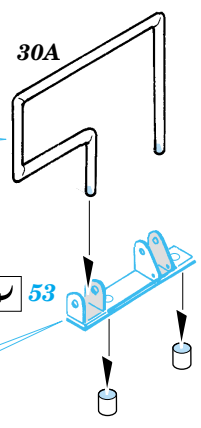

M-60A1 Patton

eduard

1/35 scale detail set for Italeri kit 6397 • sada detailů pro model 1/35 Italeri 6397

35 725

- SYMMETRICAL ASSEMBLY
SYMETRICKÁ MONTÁŽ
- REMOVE
ODSTRANIT
- BEND
OHNOUT
- REPLACE
NAHRADIT
- GRIND
OBROUSIT
- OPTION
VOLBA

ORIGINAL KIT PARTS
PŮVODNÍ DÍLY STAVEBNICE
 PHOTO-ETCHED PARTS
LEPTANÉ DÍLY
 PARTS TO BE REMOVED
DÍLY K ODSTRANĚNÍ
 FILL
TMELIT

2 pcs plastic
l = 1,5mm
∅ = 1mm

2 pcs plastic
l = 1,5mm
∅ = 1mm

50

40

25

20

fill

Turret

30

2 pcs
29

30

39

16D

62

14D