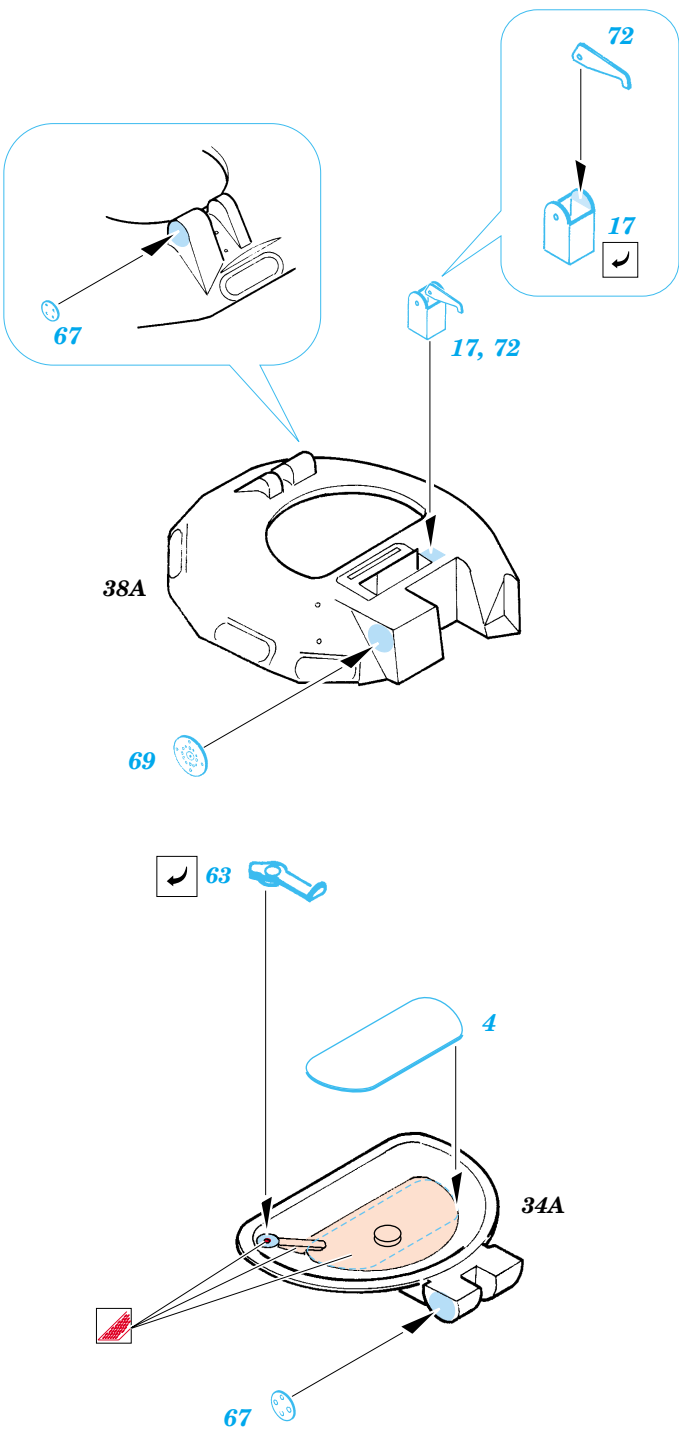

M-60A1 Patton

eduard

1/35 scale detail set for Italeri kit 6397 • sada detailů pro model 1/35 Italeri 6397

35 725

- SYMMETRICAL ASSEMBLY
SYMETRICKÁ MONTÁŽ
- REMOVE
ODSTRANIT
- BEND
OHNOUT
- REPLACE
NAHRADIT
- GRIND
OBROUSIT
- OPTION
VOLBA

ORIGINAL KIT PARTS
PŮVODNÍ DÍLY STAVEBNICE
 PHOTO-ETCHED PARTS
LEPTANÉ DÍLY
 PARTS TO BE REMOVED
DÍLY K ODSTRANĚNÍ
 FILL
TMELIT

2 pcs plastic
l = 1,5mm
∅ = 1mm

2 pcs plastic
l = 1,5mm
∅ = 1mm

50

40

25

20

fill

Turret

30

2 pcs
29

30

39

16D

62

14D