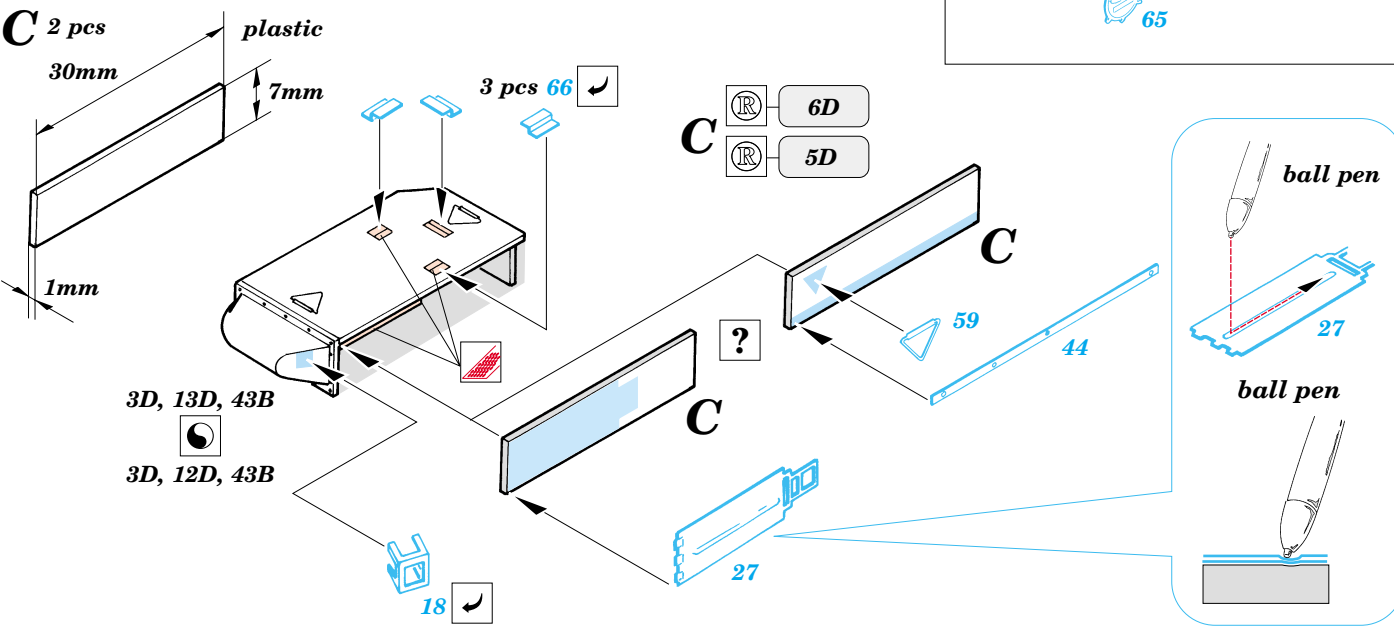

M-60A1 Patton

eduard

1/35 scale detail set for Italeri kit 6397 • sada detailů pro model 1/35 Italeri 6397

35 725

- SYMMETRICAL ASSEMBLY
SYMETRICKÁ MONTÁŽ
- REMOVE
ODSTRANIT
- BEND
OHNOUT
- REPLACE
NAHRADIT
- GRIND
OBROUSIT
- OPTION
VOLBA

ORIGINAL KIT PARTS
PŮVODNÍ DÍLY STAVEBNICE
 PHOTO-ETCHED PARTS
LEPTANÉ DÍLY
 PARTS TO BE REMOVED
DÍLY K ODSTRANĚNÍ
 FILL
TMELIT

2 pcs plastic
l = 1,5mm
∅ = 1mm

2 pcs plastic
l = 1,5mm
∅ = 1mm

50

40

25

20

fill

Turret

30

2 pcs
29

30

39

16D

62

14D