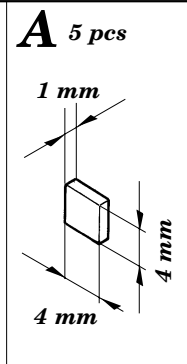

M-60A1 Patton

eduard

1/35 scale detail set for Italeri kit 6397 • sada detailů pro model 1/35 Italeri 6397

35 725

- SYMMETRICAL ASSEMBLY
SYMETRICKÁ MONTÁŽ
- REMOVE
ODSTRANIT
- BEND
OHNOUT
- REPLACE
NAHRADIT
- GRIND
OBROUSIT
- OPTION
VOLBA

ORIGINAL KIT PARTS
PŮVODNÍ DÍLY STAVEBNICE
 PHOTO-ETCHED PARTS
LEPTANÉ DÍLY
 PARTS TO BE REMOVED
DÍLY K ODSTRANĚNÍ
 FILL
TMELIT

2 pcs plastic
l = 1,5mm
∅ = 1mm

2 pcs plastic
l = 1,5mm
∅ = 1mm

50

40

25

20

fill