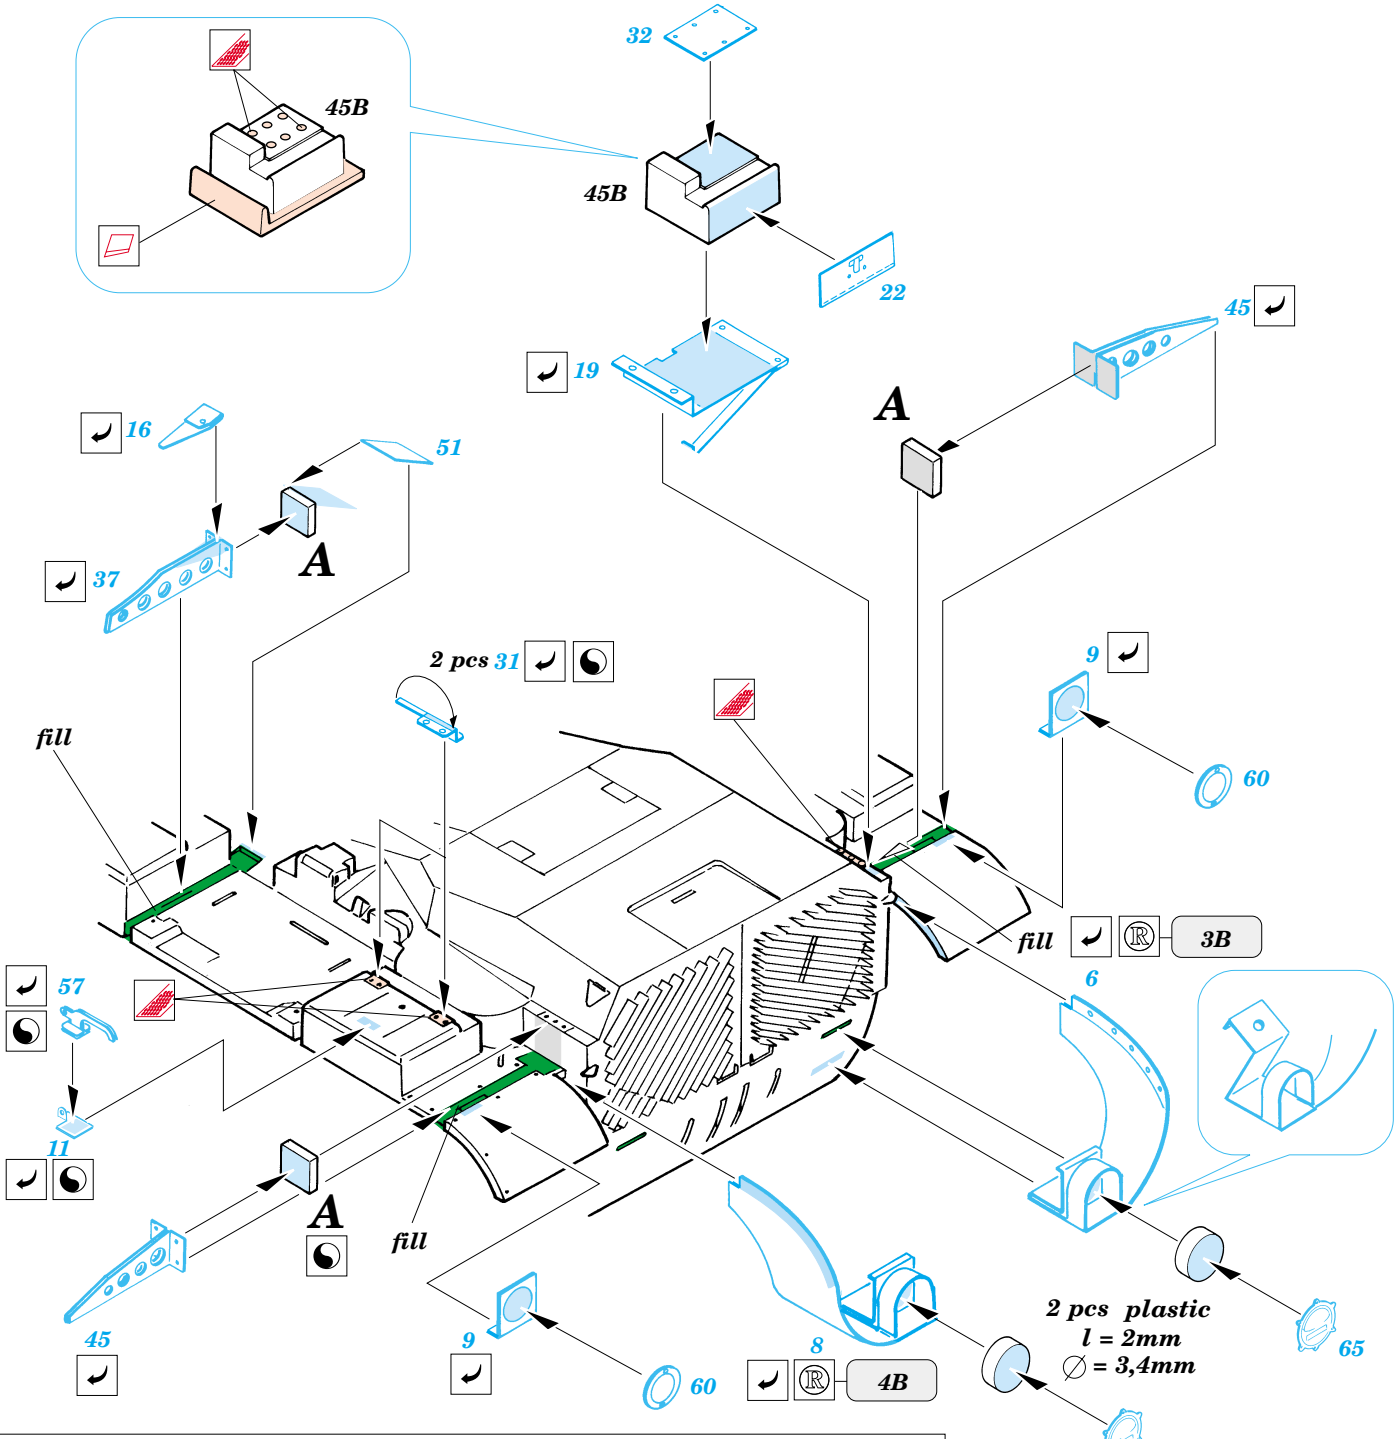

M-60A1 Patton

eduard

1/35 scale detail set for Italeri kit 6397 • sada detailů pro model 1/35 Italeri 6397

35 725

- SYMMETRICAL ASSEMBLY
SYMETRICKÁ MONTÁŽ
- REMOVE
ODSTRANIT
- BEND
OHNOUT
- REPLACE
NAHRADIT
- GRIND
OBROUSIT
- OPTION
VOLBA

ORIGINAL KIT PARTS
PŮVODNÍ DÍLY STAVEBNICE
 PHOTO-ETCHED PARTS
LEPTANÉ DÍLY
 PARTS TO BE REMOVED
DÍLY K ODSTRANĚNÍ
 FILL
TMELIT

2 pcs plastic
l = 1,5mm
∅ = 1mm

2 pcs plastic
l = 1,5mm
∅ = 1mm

50

40

25

20

fill

Turret

30

2 pcs
29

30

39

16D

62

14D