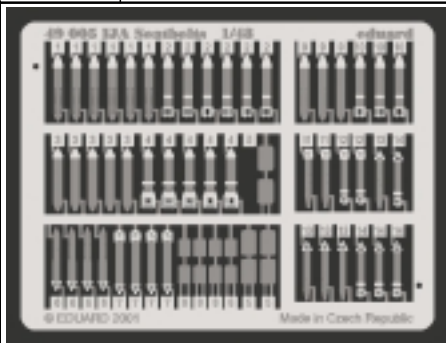

# IJA Seatbelts

1/48 scale detail set • sada detailů 1/48

eduard

49 005

-  SYMETRICAL ASSEMBLY  
SYMETRICKÁ MONTÁ
-  REMOVE  
ODSTRANIT
-  BEND  
OHNOUT
-  REPLACE  
NAHRADIT
-  GRIND  
OBROUSIT
-  OPTION  
VOLBA

 ORIGINAL KIT PARTS  
PŮVODNÍ DÍLY STAVEBNICE

 PHOTO-ETCHED PARTS  
LEPTANÉ DÍLY

 PARTS TO BE REMOVED  
DÍLY K ODSTRANĚNÍ

*See your references for exact Airplane .....*

**NAKAJIMA  
(LEATHER)**

**KAWASAKI**