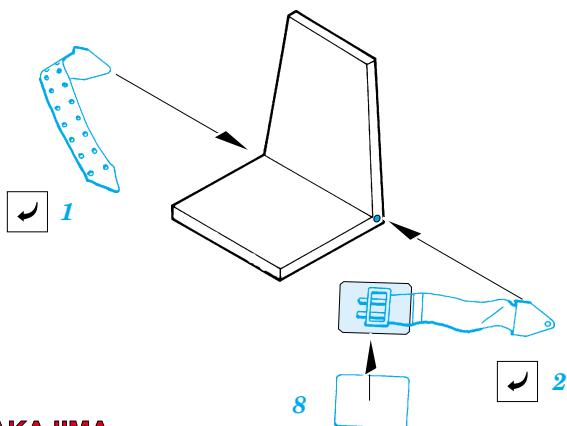

# IJA Seatbelts

1/48 scale detail set • sada detailů 1/48

eduard

49 005

-  SYMETRICAL ASSEMBLY  
SYMETRICKÁ MONTÁ
-  REMOVE  
ODSTRANIT
-  BEND  
OHNOUT
-  REPLACE  
NAHRADIT
-  GRIND  
OBROUSIT
-  OPTION  
VOLBA

 ORIGINAL KIT PARTS  
PŮVODNÍ DÍLY STAVEBNICE

 PHOTO-ETCHED PARTS  
LEPTANÉ DÍLY

 PARTS TO BE REMOVED  
DÍLY K ODSTRANĚNÍ

*See your references for exact Airplane .....*

**NAKAJIMA  
(LEATHER)**

**KAWASAKI**