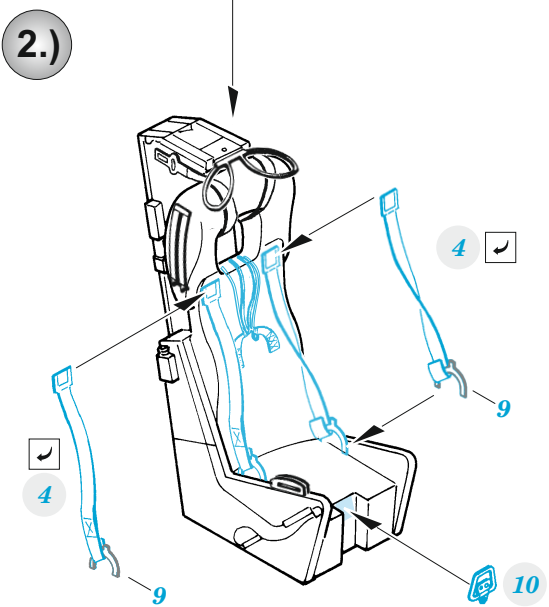

F-4C seatbelts STEEL

detail set for ACADEMY 1/48 kit • sada detailů pro stavebnici ACADEMY 1/48

- APPLY EXPRESS MASK AND PAINT BEFORE GLUING
POUŽIT EXPRESS MASK NABARVIT PŘED SLEPENÍM
- SYMMETRICAL ASSEMBLY
SYMETRICKÁ MONTÁŽ
- REMOVE
ODSTRANIT
- GRIND
OBROUSIT
- DRILL HOLE
VRTÁT OTVOR
- BEND
OHNOUT
- OPTION
VOLBA
- REPLACE
NAHRADIT
- 1** COLORED ETCHED PARTS
LEPTANÉ BAREVNÉ DÍLY
- 1** ETCHED PARTS
LEPTANÉ NEBAREVNÉ DÍLY
- 1** ORIGINAL KIT PARTS
PŮVODNÍ DÍLY STAVEBNICE

ORIGINAL KIT PARTS PŮVODNÍ DÍLY STAVEBNICE	PHOTO-ETCHED PARTS LEPTANÉ DÍLY	PARTS TO BE REMOVED DÍLY K ODSTRANĚNÍ	FILL TMELIT
---	------------------------------------	--	----------------

Related products: FE 1006 + 49 1006 F-4C 1/48