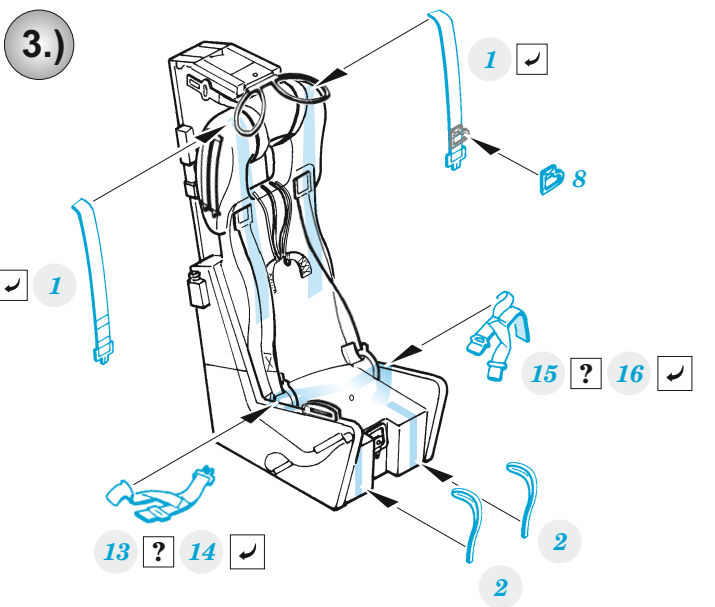

F-4C seatbelts STEEL

detail set for ACADEMY 1/48 kit • sada detailů pro stavebnici ACADEMY 1/48

- APPLY EXPRESS MASK AND PAINT BEFORE GLUING
POUŽIT EXPRESS MASK NABARVIT PŘED SLEPENÍM
- SYMMETRICAL ASSEMBLY
SYMETRICKÁ MONTÁŽ
- REMOVE
ODSTRANIT
- GRIND
OBROUSIT
- DRILL HOLE
VRTÁT OTVOR
- BEND
OHNOUT
- OPTION
VOLBA
- REPLACE
NAHRADIT
- 1** COLORED ETCHED PARTS
LEPTANÉ BAREVNÉ DÍLY
- 1** ETCHED PARTS
LEPTANÉ NEBAREVNÉ DÍLY
- 1** ORIGINAL KIT PARTS
PŮVODNÍ DÍLY STAVEBNICE

ORIGINAL KIT PARTS PŮVODNÍ DÍLY STAVEBNICE	PHOTO-ETCHED PARTS LEPTANÉ DÍLY	PARTS TO BE REMOVED DÍLY K ODSTRANĚNÍ	FILL TMELIT
---	------------------------------------	--	----------------

Related products: FE 1006 + 49 1006 F-4C 1/48