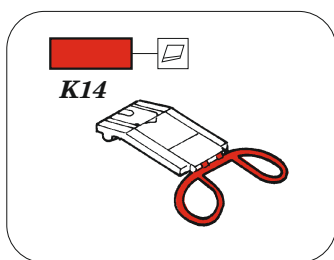

F-4C seatbelts STEEL

detail set for ACADEMY 1/48 kit • sada detailů pro stavebnici ACADEMY 1/48

- APPLY EXPRESS MASK AND PAINT BEFORE GLUING
POUŽIT EXPRESS MASK NABARVIT PŘED SLEPENÍM
- SYMMETRICAL ASSEMBLY
SYMETRICKÁ MONTÁŽ
- REMOVE
ODSTRANIT
- GRIND
OBROUSIT
- DRILL HOLE
VRTÁT OTVOR
- BEND
OHNOUT
- OPTION
VOLBA
- REPLACE
NAHRADIT
- 1** COLORED ETCHED PARTS
LEPTANÉ BAREVNÉ DÍLY
- 1** ETCHED PARTS
LEPTANÉ NEBAREVNÉ DÍLY
- 1** ORIGINAL KIT PARTS
PŮVODNÍ DÍLY STAVEBNICE

ORIGINAL KIT PARTS PŮVODNÍ DÍLY STAVEBNICE	PHOTO-ETCHED PARTS LEPTANÉ DÍLY	PARTS TO BE REMOVED DÍLY K ODSTRANĚNÍ	FILL TMELIT
---	------------------------------------	--	----------------

Related products: FE 1006 + 49 1006 F-4C 1/48