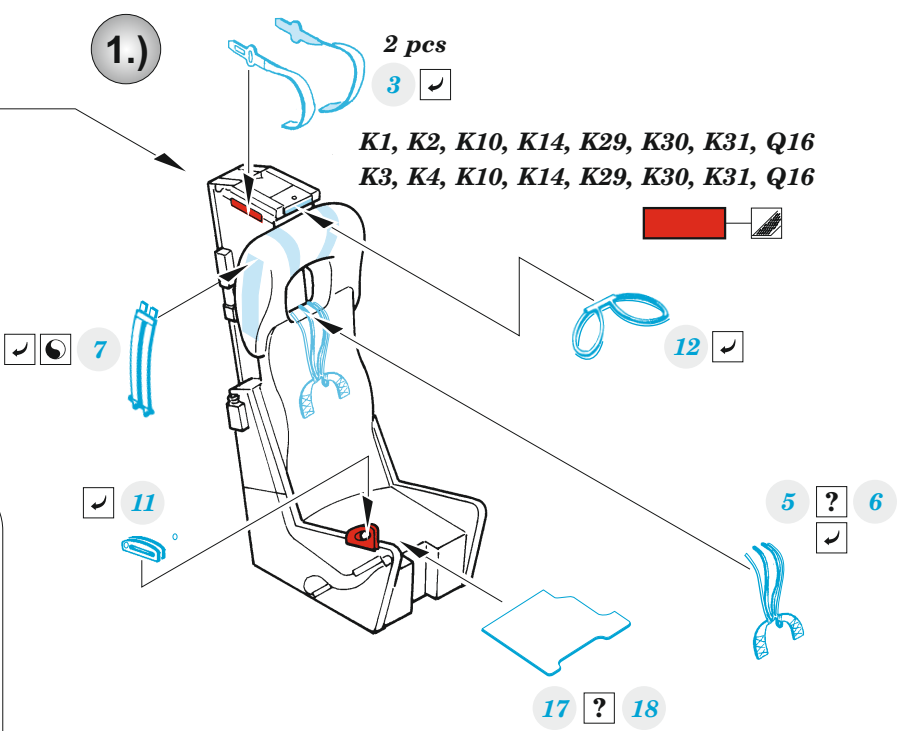

F-4C seatbelts STEEL

detail set for ACADEMY 1/48 kit • sada detailů pro stavebnici ACADEMY 1/48

- APPLY EXPRESS MASK AND PAINT BEFORE GLUING
POUŽIT EXPRESS MASK NABARVIT PŘED SLEPENÍM
- SYMMETRICAL ASSEMBLY
SYMETRICKÁ MONTÁŽ
- REMOVE
ODSTRANIT
- GRIND
OBROUSIT
- DRILL HOLE
VRTÁT OTVOR
- BEND
OHNOUT
- OPTION
VOLBA
- REPLACE
NAHRADIT
- 1** COLORED ETCHED PARTS
LEPTANÉ BAREVNÉ DÍLY
- 1** ETCHED PARTS
LEPTANÉ NEBAREVNÉ DÍLY
- 1** ORIGINAL KIT PARTS
PŮVODNÍ DÍLY STAVEBNICE

ORIGINAL KIT PARTS PŮVODNÍ DÍLY STAVEBNICE	PHOTO-ETCHED PARTS LEPTANÉ DÍLY	PARTS TO BE REMOVED DÍLY K ODSTRANĚNÍ	FILL TMELIT
---	------------------------------------	--	----------------

Related products: FE 1006 + 49 1006 F-4C 1/48