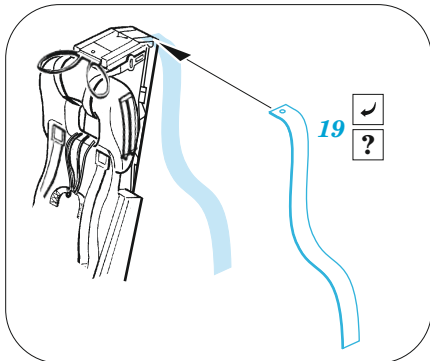

F-4C seatbelts STEEL

detail set for ACADEMY 1/48 kit • sada detailů pro stavebnici ACADEMY 1/48

- APPLY EXPRESS MASK AND PAINT BEFORE GLUING
POUŽIT EXPRESS MASK NABARVIT PŘED SLEPENÍM
- SYMMETRICAL ASSEMBLY
SYMETRICKÁ MONTÁŽ
- REMOVE
ODSTRANIT
- GRIND
OBROUSIT
- DRILL HOLE
VRTÁT OTVOR
- BEND
OHNOUT
- OPTION
VOLBA
- REPLACE
NAHRADIT
- 1** COLORED ETCHED PARTS
LEPTANÉ BAREVNÉ DÍLY
- 1** ETCHED PARTS
LEPTANÉ NEBAREVNÉ DÍLY
- 1** ORIGINAL KIT PARTS
PŮVODNÍ DÍLY STAVEBNICE

ORIGINAL KIT PARTS PŮVODNÍ DÍLY STAVEBNICE	PHOTO-ETCHED PARTS LEPTANÉ DÍLY	PARTS TO BE REMOVED DÍLY K ODSTRANĚNÍ	FILL TMELIT
---	------------------------------------	--	----------------

Related products: FE 1006 + 49 1006 F-4C 1/48