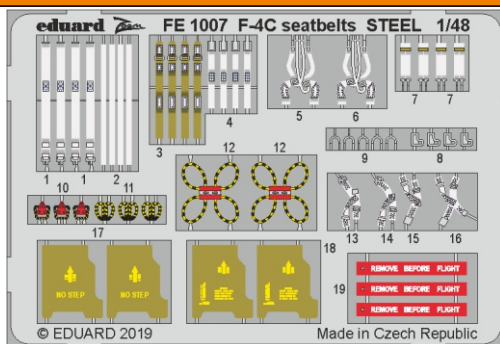

F-4C seatbelts STEEL

detail set for ACADEMY 1/48 kit • sada detailů pro stavebnici ACADEMY 1/48

- APPLY EXPRESS MASK AND PAINT BEFORE GLUING
POUŽIT EXPRESS MASK NABARVIT PŘED SLEPENÍM
- SYMMETRICAL ASSEMBLY
SYMETRICKÁ MONTÁŽ
- REMOVE
ODSTRANIT
- GRIND
OBROUSIT
- DRILL HOLE
VRTÁT OTVOR
- BEND
OHNOUT
- OPTION
VOLBA
- REPLACE
NAHRADIT
- 1** COLORED ETCHED PARTS
LEPTANÉ BAREVNÉ DÍLY
- 1** ETCHED PARTS
LEPTANÉ NEBAREVNÉ DÍLY
- 1** ORIGINAL KIT PARTS
PŮVODNÍ DÍLY STAVEBNICE

ORIGINAL KIT PARTS PŮVODNÍ DÍLY STAVEBNICE	PHOTO-ETCHED PARTS LEPTANÉ DÍLY	PARTS TO BE REMOVED DÍLY K ODSTRANĚNÍ	FILL TMELIT
---	------------------------------------	--	----------------

Related products: FE 1006 + 49 1006 F-4C 1/48