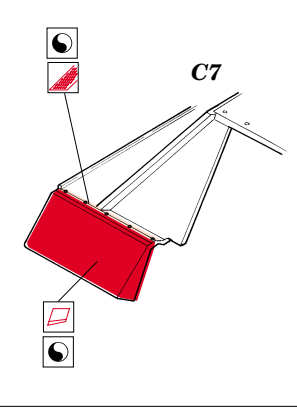

SU-85M

eduard

35 724

1/35 scale detail set for Dragon kit No.6096 • sada detailů pro model 1/35 Dragon 6096

- APPLY EXPRESS MASK AND PAINT BEFORE GLUING
POUŽIT EXPRESS MASK NABARVIT PŘED SLEPENÍM
- SYMMETRICAL ASSEMBLY
SYMETRICKÁ MONTÁŽ
- REMOVE
ODSTRANIT
- GRIND
OBROUSIT
- DRILL HOLE
VRTAT OTVOR
- BEND
OHNOUT
- OPTION
VOLBA
- REPLACE
NAHRADIT

ORIGINAL KIT PARTS
PŮVODNÍ DÍLY STAVEBNICE
 PHOTO-ETCHED PARTS
LEPTANÉ DÍLY
 PARTS TO BE REMOVED
DÍLY K ODSTRANĚNÍ
 FILL
TMELIT

References: Squadron/Signal Publ. : T-34 In Action
 Ground Power 1/2002
 Exprint Publ. : Neizvestnyi T-34