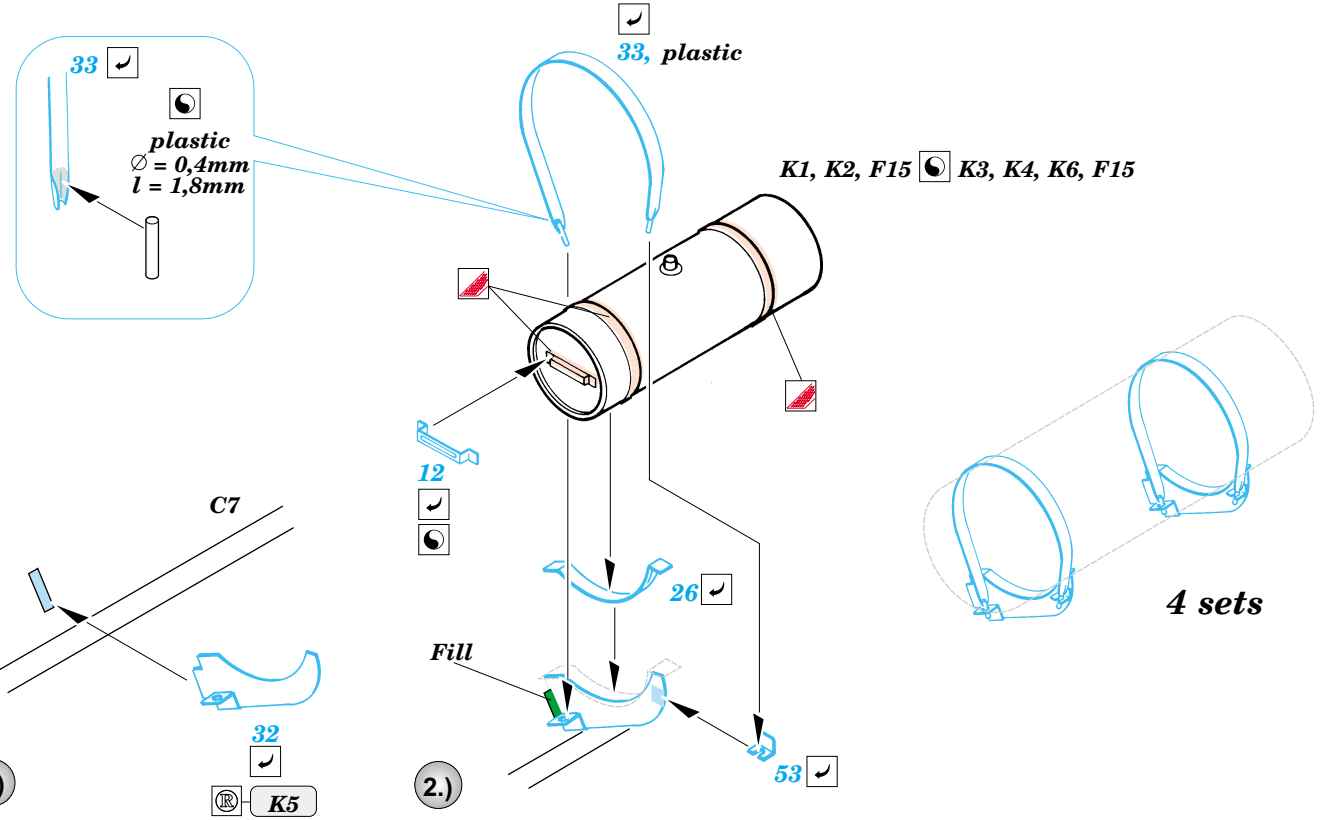

SU-85M

eduard

35 724

1/35 scale detail set for Dragon kit No.6096 • sada detailů pro model 1/35 Dragon 6096

- APPLY EXPRESS MASK AND PAINT BEFORE GLUING
POUŽIT EXPRESS MASK NABARVIT PŘED SLEPENÍM
- SYMMETRICAL ASSEMBLY
SYMETRICKÁ MONTÁŽ
- REMOVE
ODSTRANIT
- GRIND
OBROUSIT
- DRILL HOLE
VRTAT OTVOR
- BEND
OHNOUT
- OPTION
VOLBA
- REPLACE
NAHRADIT

ORIGINAL KIT PARTS
PŮVODNÍ DÍLY STAVEBNICE
 PHOTO-ETCHED PARTS
LEPTANÉ DÍLY
 PARTS TO BE REMOVED
DÍLY K ODSTRANĚNÍ
 FILL
TMELIT

References: Squadron/Signal Publ. : T-34 In Action
 Ground Power 1/2002
 Exprint Publ. : Neizvestnyi T-34