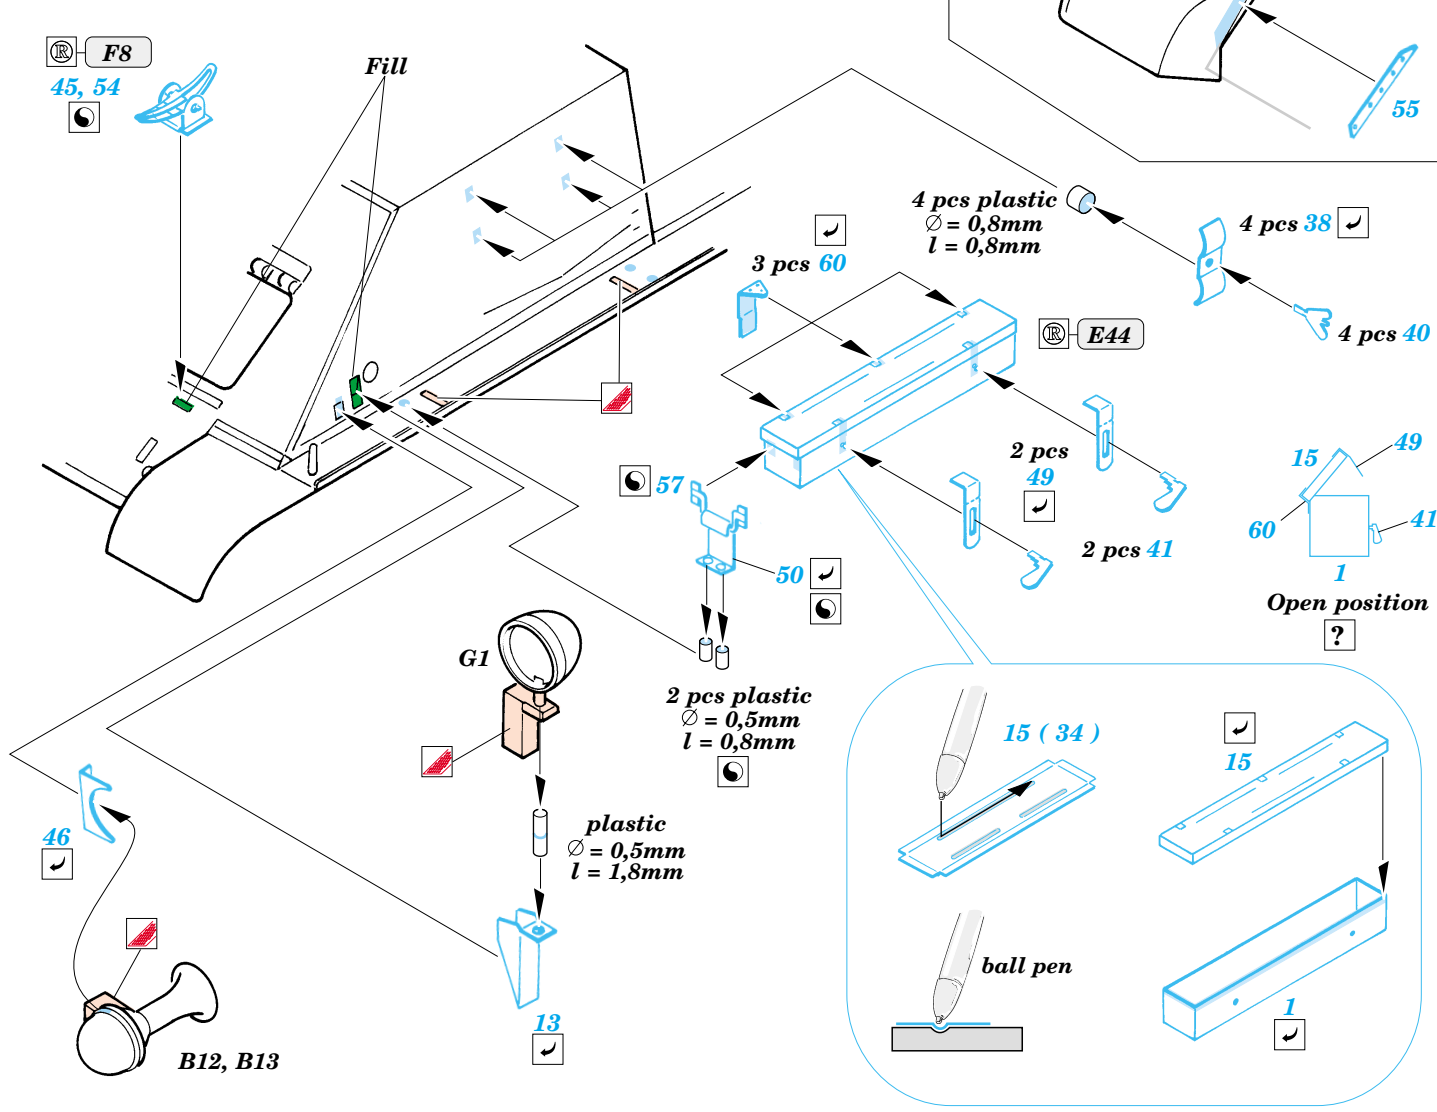

SU-85M

eduard

35 724

1/35 scale detail set for Dragon kit No.6096 • sada detailů pro model 1/35 Dragon 6096

- APPLY EXPRESS MASK AND PAINT BEFORE GLUING
POUŽIT EXPRESS MASK NABARVIT PŘED SLEPENÍM
- SYMMETRICAL ASSEMBLY
SYMETRICKÁ MONTÁŽ
- REMOVE
ODSTRANIT
- GRIND
OBROUSIT
- DRILL HOLE
VRTAT OTVOR
- BEND
OHNOUT
- OPTION
VOLBA
- REPLACE
NAHRADIT

ORIGINAL KIT PARTS
PŮVODNÍ DÍLY STAVEBNICE
 PHOTO-ETCHED PARTS
LEPTANÉ DÍLY
 PARTS TO BE REMOVED
DÍLY K ODSTRANĚNÍ
 FILL
TMELIT

References: Squadron/Signal Publ. : T-34 In Action
 Ground Power 1/2002
 Exprint Publ. : Neizvestnyi T-34