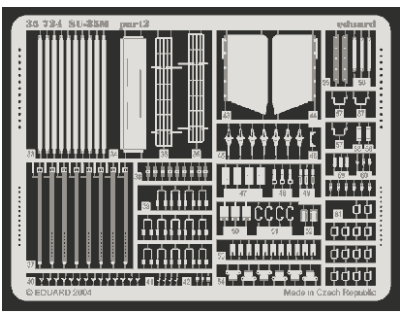

SU-85M

eduard

35 724

1/35 scale detail set for Dragon kit No.6096 • sada detailů pro model 1/35 Dragon 6096

- APPLY EXPRESS MASK AND PAINT BEFORE GLUING
POUŽIT EXPRESS MASK NABARVIT PŘED SLEPENÍM
- SYMMETRICAL ASSEMBLY
SYMETRICKÁ MONTÁŽ
- REMOVE
ODSTRANIT
- GRIND
OBROUSIT
- DRILL HOLE
VRTAT OTVOR
- BEND
OHNOUT
- OPTION
VOLBA
- REPLACE
NAHRADIT

ORIGINAL KIT PARTS
PŮVODNÍ DÍLY STAVEBNICE
 PHOTO-ETCHED PARTS
LEPTANÉ DÍLY
 PARTS TO BE REMOVED
DÍLY K ODSTRANĚNÍ
 FILL
TMELIT

References: Squadron/Signal Publ. : T-34 In Action
 Ground Power 1/2002
 Exprint Publ. : Neizvestnyi T-34