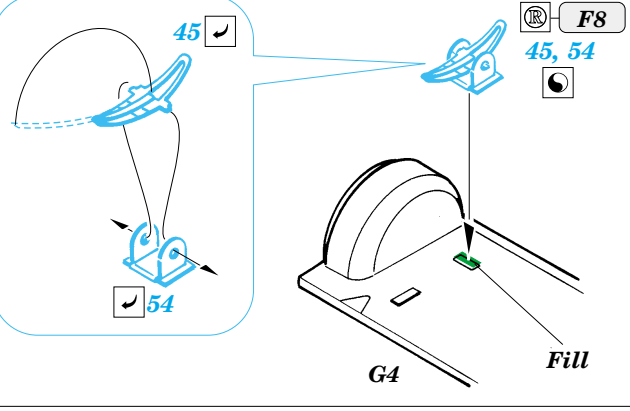

SU-85M

eduard

35 724

1/35 scale detail set for Dragon kit No.6096 • sada detailů pro model 1/35 Dragon 6096

- APPLY EXPRESS MASK AND PAINT BEFORE GLUING
POUŽIT EXPRESS MASK NABARVIT PŘED SLEPENÍM
- SYMMETRICAL ASSEMBLY
SYMETRICKÁ MONTÁŽ
- REMOVE
ODSTRANIT
- GRIND
OBROUSIT
- DRILL HOLE
VRTAT OTVOR
- BEND
OHNOUT
- OPTION
VOLBA
- REPLACE
NAHRADIT

ORIGINAL KIT PARTS
PŮVODNÍ DÍLY STAVEBNICE
 PHOTO-ETCHED PARTS
LEPTANÉ DÍLY
 PARTS TO BE REMOVED
DÍLY K ODSTRANĚNÍ
 FILL
TMELIT

References: Squadron/Signal Publ. : T-34 In Action
 Ground Power 1/2002
 Exprint Publ. : Neizvestnyi T-34