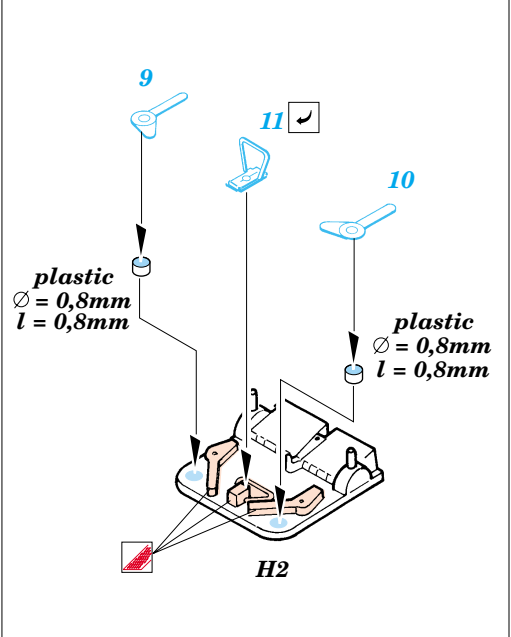

SU-85M

eduard

35 724

1/35 scale detail set for Dragon kit No.6096 • sada detailů pro model 1/35 Dragon 6096

- APPLY EXPRESS MASK AND PAINT BEFORE GLUING
POUŽIT EXPRESS MASK NABARVIT PŘED SLEPENÍM
- SYMMETRICAL ASSEMBLY
SYMETRICKÁ MONTÁŽ
- REMOVE
ODSTRANIT
- GRIND
OBROUSIT
- DRILL HOLE
VRTAT OTVOR
- BEND
OHNOUT
- OPTION
VOLBA
- REPLACE
NAHRADIT

ORIGINAL KIT PARTS
PŮVODNÍ DÍLY STAVEBNICE
 PHOTO-ETCHED PARTS
LEPTANÉ DÍLY
 PARTS TO BE REMOVED
DÍLY K ODSTRANĚNÍ
 FILL
TMELIT

References: Squadron/Signal Publ. : T-34 In Action
 Ground Power 1/2002
 Exprint Publ. : Neizvestnyi T-34