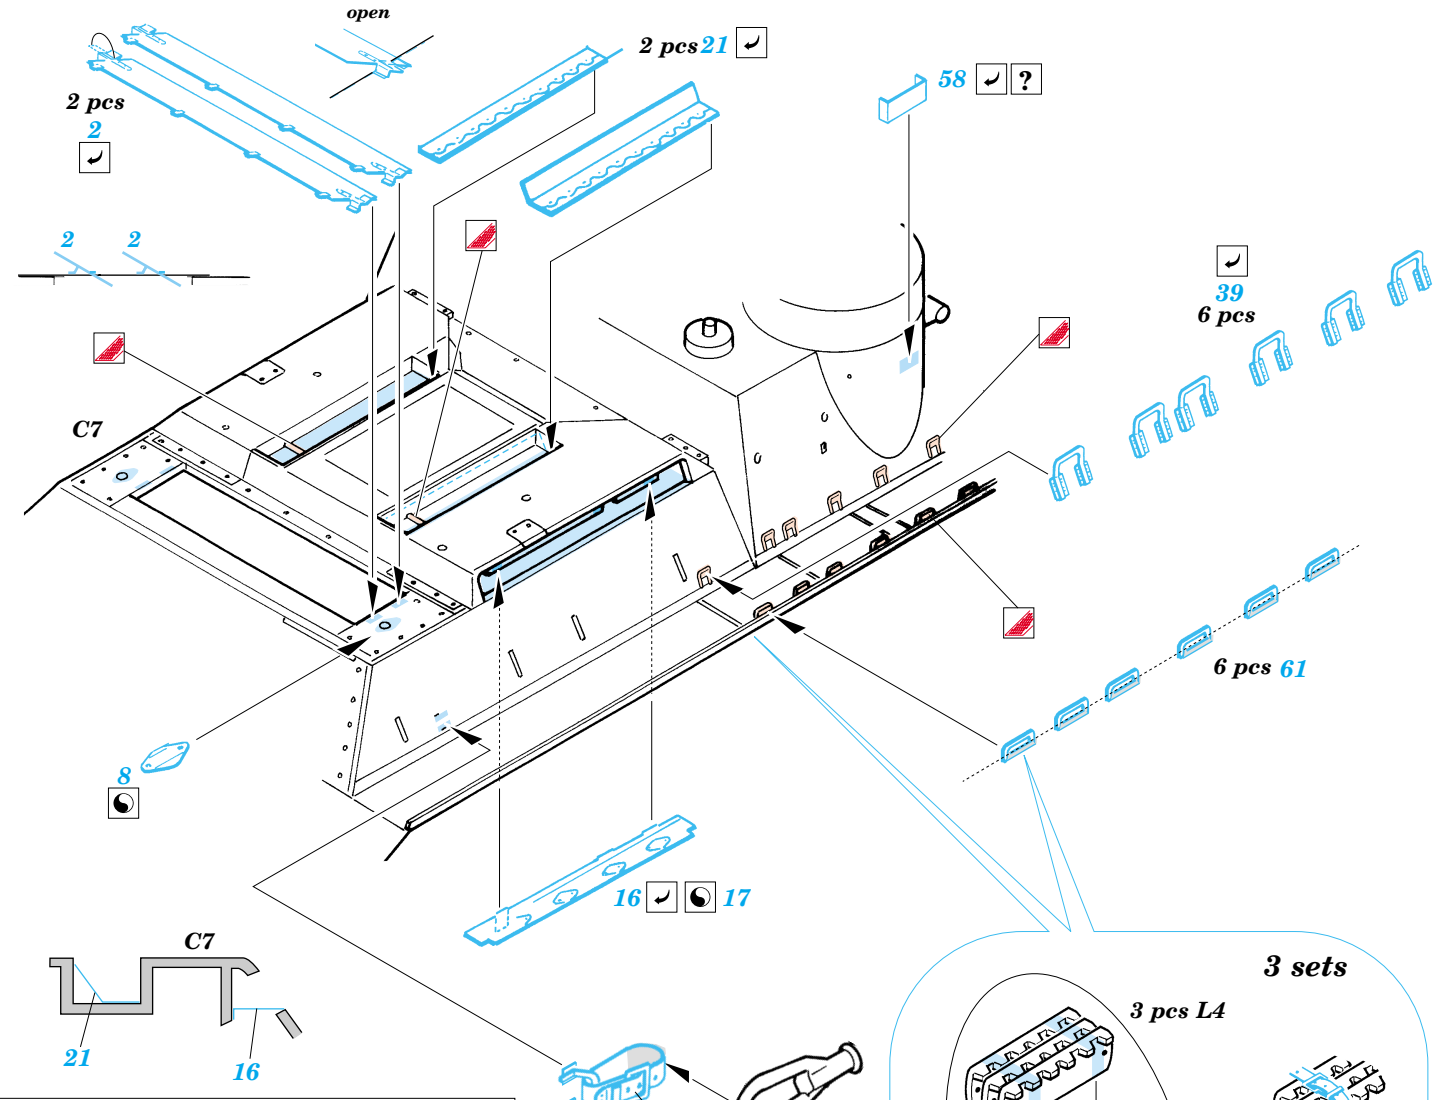

SU-85M

eduard

35 724

1/35 scale detail set for Dragon kit No.6096 • sada detailů pro model 1/35 Dragon 6096

- APPLY EXPRESS MASK AND PAINT BEFORE GLUING
POUŽIT EXPRESS MASK NABARVIT PŘED SLEPENÍM
- SYMMETRICAL ASSEMBLY
SYMETRICKÁ MONTÁŽ
- REMOVE
ODSTRANIT
- GRIND
OBROUSIT
- DRILL HOLE
VRTAT OTVOR
- BEND
OHNOUT
- OPTION
VOLBA
- REPLACE
NAHRADIT

ORIGINAL KIT PARTS
PŮVODNÍ DÍLY STAVEBNICE
 PHOTO-ETCHED PARTS
LEPTANÉ DÍLY
 PARTS TO BE REMOVED
DÍLY K ODSTRANĚNÍ
 FILL
TMELIT

References: Squadron/Signal Publ. : T-34 In Action
 Ground Power 1/2002
 Exprint Publ. : Neizvestnyi T-34