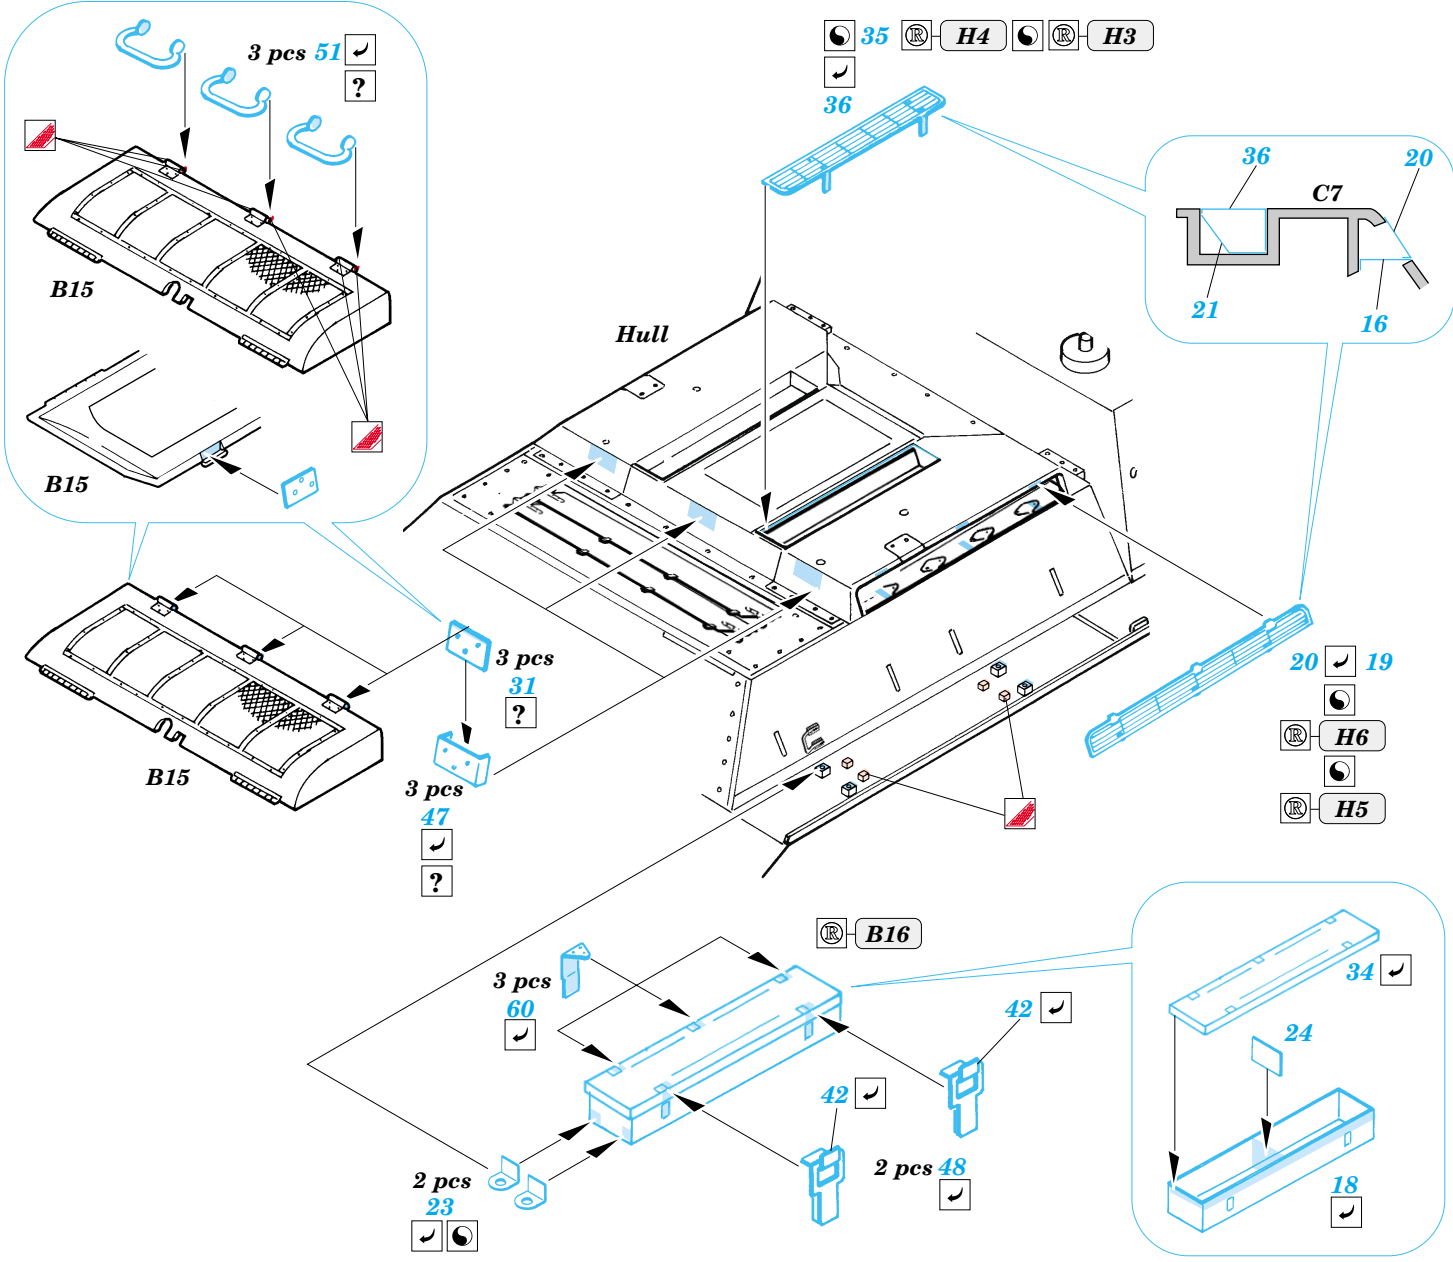

SU-85M

eduard

35 724

1/35 scale detail set for Dragon kit No.6096 • sada detailů pro model 1/35 Dragon 6096

- APPLY EXPRESS MASK AND PAINT BEFORE GLUING
POUŽIT EXPRESS MASK NABARVIT PŘED SLEPENÍM
- SYMMETRICAL ASSEMBLY
SYMETRICKÁ MONTÁŽ
- REMOVE
ODSTRANIT
- GRIND
OBROUSIT
- DRILL HOLE
VRTAT OTVOR
- BEND
OHNOUT
- OPTION
VOLBA
- REPLACE
NAHRADIT

ORIGINAL KIT PARTS
PŮVODNÍ DÍLY STAVEBNICE
 PHOTO-ETCHED PARTS
LEPTANÉ DÍLY
 PARTS TO BE REMOVED
DÍLY K ODSTRANĚNÍ
 FILL
TMELIT

References: Squadron/Signal Publ. : T-34 In Action
 Ground Power 1/2002
 Exprint Publ. : Neizvestnyi T-34