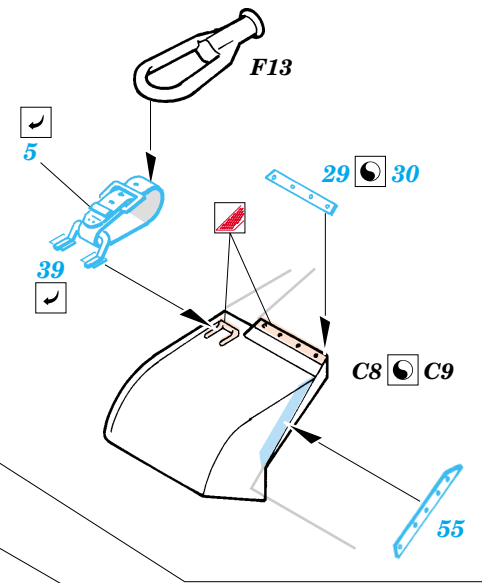

SU-85M

eduard

35 724

1/35 scale detail set for Dragon kit No.6096 • sada detailů pro model 1/35 Dragon 6096

- APPLY EXPRESS MASK AND PAINT BEFORE GLUING
POUŽIT EXPRESS MASK NABARVIT PŘED SLEPENÍM
- SYMMETRICAL ASSEMBLY
SYMETRICKÁ MONTÁŽ
- REMOVE
ODSTRANIT
- GRIND
OBROUSIT
- DRILL HOLE
VRTAT OTVOR
- BEND
OHNOUT
- OPTION
VOLBA
- REPLACE
NAHRADIT

ORIGINAL KIT PARTS
PŮVODNÍ DÍLY STAVEBNICE
 PHOTO-ETCHED PARTS
LEPTANÉ DÍLY
 PARTS TO BE REMOVED
DÍLY K ODSTRANĚNÍ
 FILL
TMELIT

References: Squadron/Signal Publ. : T-34 In Action
 Ground Power 1/2002
 Exprint Publ. : Neizvestnyi T-34