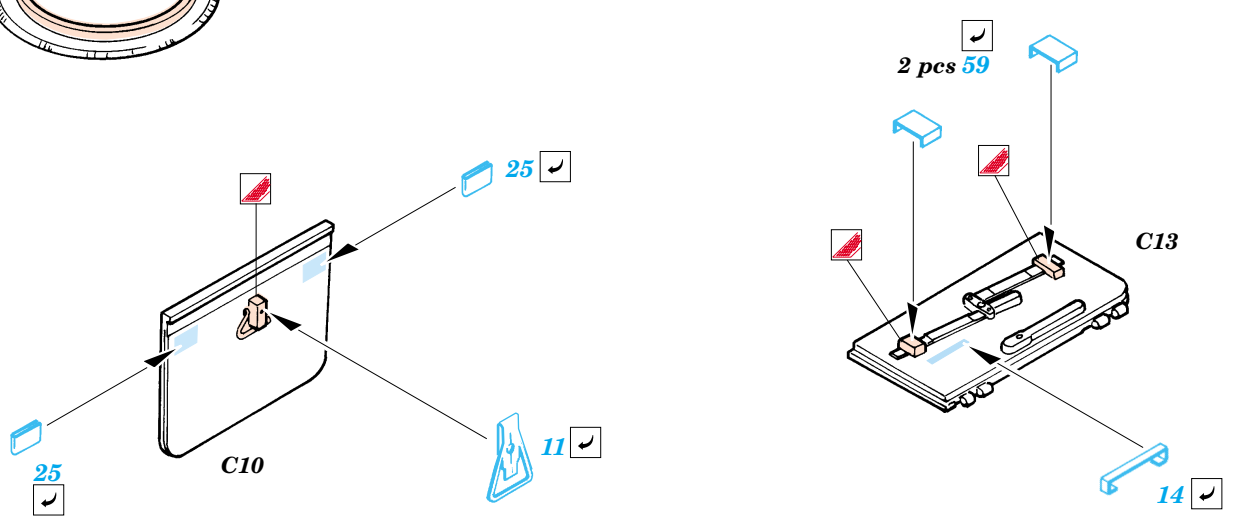

SU-85M

eduard

35 724

1/35 scale detail set for Dragon kit No.6096 • sada detailů pro model 1/35 Dragon 6096

- APPLY EXPRESS MASK AND PAINT BEFORE GLUING
POUŽIT EXPRESS MASK NABARVIT PŘED SLEPENÍM
- SYMMETRICAL ASSEMBLY
SYMETRICKÁ MONTÁŽ
- REMOVE
ODSTRANIT
- GRIND
OBROUSIT
- DRILL HOLE
VRTAT OTVOR
- BEND
OHNOUT
- OPTION
VOLBA
- REPLACE
NAHRADIT

ORIGINAL KIT PARTS
PŮVODNÍ DÍLY STAVEBNICE
 PHOTO-ETCHED PARTS
LEPTANÉ DÍLY
 PARTS TO BE REMOVED
DÍLY K ODSTRANĚNÍ
 FILL
TMELIT

References: Squadron/Signal Publ. : T-34 In Action
 Ground Power 1/2002
 Exprint Publ. : Neizvestnyi T-34