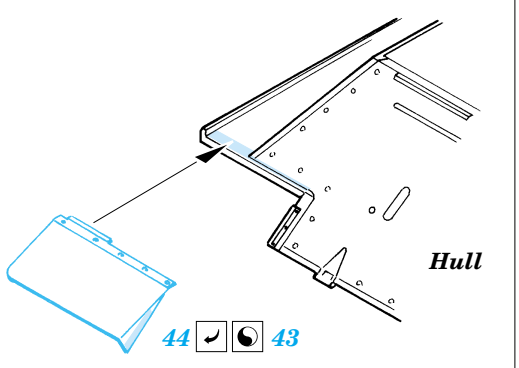

SU-85M

eduard

35 724

1/35 scale detail set for Dragon kit No.6096 • sada detailů pro model 1/35 Dragon 6096

- APPLY EXPRESS MASK AND PAINT BEFORE GLUING
POUŽIT EXPRESS MASK NABARVIT PŘED SLEPENÍM
- SYMMETRICAL ASSEMBLY
SYMETRICKÁ MONTÁŽ
- REMOVE
ODSTRANIT
- GRIND
OBROUSIT
- DRILL HOLE
VRTAT OTVOR
- BEND
OHNOUT
- OPTION
VOLBA
- REPLACE
NAHRADIT

ORIGINAL KIT PARTS
PŮVODNÍ DÍLY STAVEBNICE
 PHOTO-ETCHED PARTS
LEPTANÉ DÍLY
 PARTS TO BE REMOVED
DÍLY K ODSTRANĚNÍ
 FILL
TMELIT

References: Squadron/Signal Publ. : T-34 In Action
 Ground Power 1/2002
 Exprint Publ. : Neizvestnyi T-34