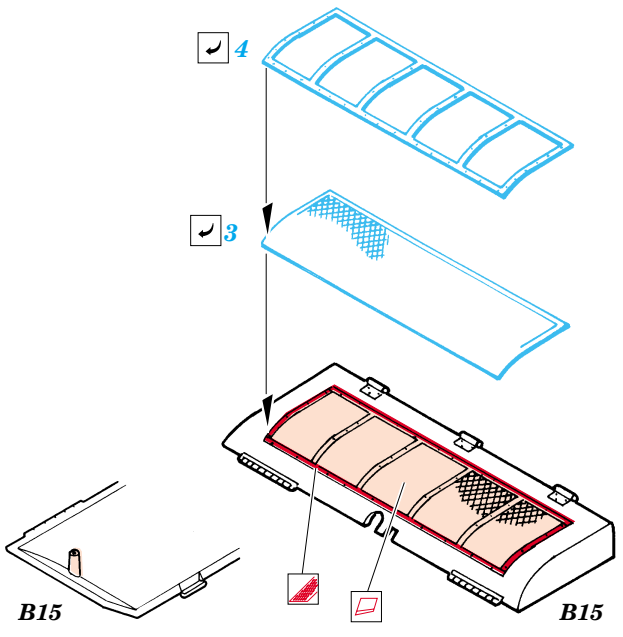

SU-85M

eduard

35 724

1/35 scale detail set for Dragon kit No.6096 • sada detailů pro model 1/35 Dragon 6096

- APPLY EXPRESS MASK AND PAINT BEFORE GLUING
POUŽIT EXPRESS MASK NABARVIT PŘED SLEPENÍM
- SYMMETRICAL ASSEMBLY
SYMETRICKÁ MONTÁŽ
- REMOVE
ODSTRANIT
- GRIND
OBROUSIT
- DRILL HOLE
VRTAT OTVOR
- BEND
OHNOUT
- OPTION
VOLBA
- REPLACE
NAHRADIT

ORIGINAL KIT PARTS
PŮVODNÍ DÍLY STAVEBNICE
 PHOTO-ETCHED PARTS
LEPTANÉ DÍLY
 PARTS TO BE REMOVED
DÍLY K ODSTRANĚNÍ
 FILL
TMELIT

References: Squadron/Signal Publ. : T-34 In Action
 Ground Power 1/2002
 Exprint Publ. : Neizvestnyi T-34