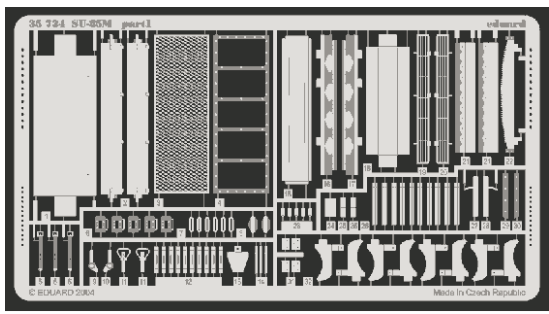

SU-85M

eduard

35 724

1/35 scale detail set for Dragon kit No.6096 • sada detailů pro model 1/35 Dragon 6096

- APPLY EXPRESS MASK AND PAINT BEFORE GLUING
POUŽIT EXPRESS MASK NABARVIT PŘED SLEPENÍM
- SYMMETRICAL ASSEMBLY
SYMETRICKÁ MONTÁŽ
- REMOVE
ODSTRANIT
- GRIND
OBROUSIT
- DRILL HOLE
VRTAT OTVOR
- BEND
OHNOUT
- OPTION
VOLBA
- REPLACE
NAHRADIT

ORIGINAL KIT PARTS
PŮVODNÍ DÍLY STAVEBNICE
 PHOTO-ETCHED PARTS
LEPTANÉ DÍLY
 PARTS TO BE REMOVED
DÍLY K ODSTRANĚNÍ
 FILL
TMELIT

References: Squadron/Signal Publ. : T-34 In Action
 Ground Power 1/2002
 Exprint Publ. : Neizvestnyi T-34