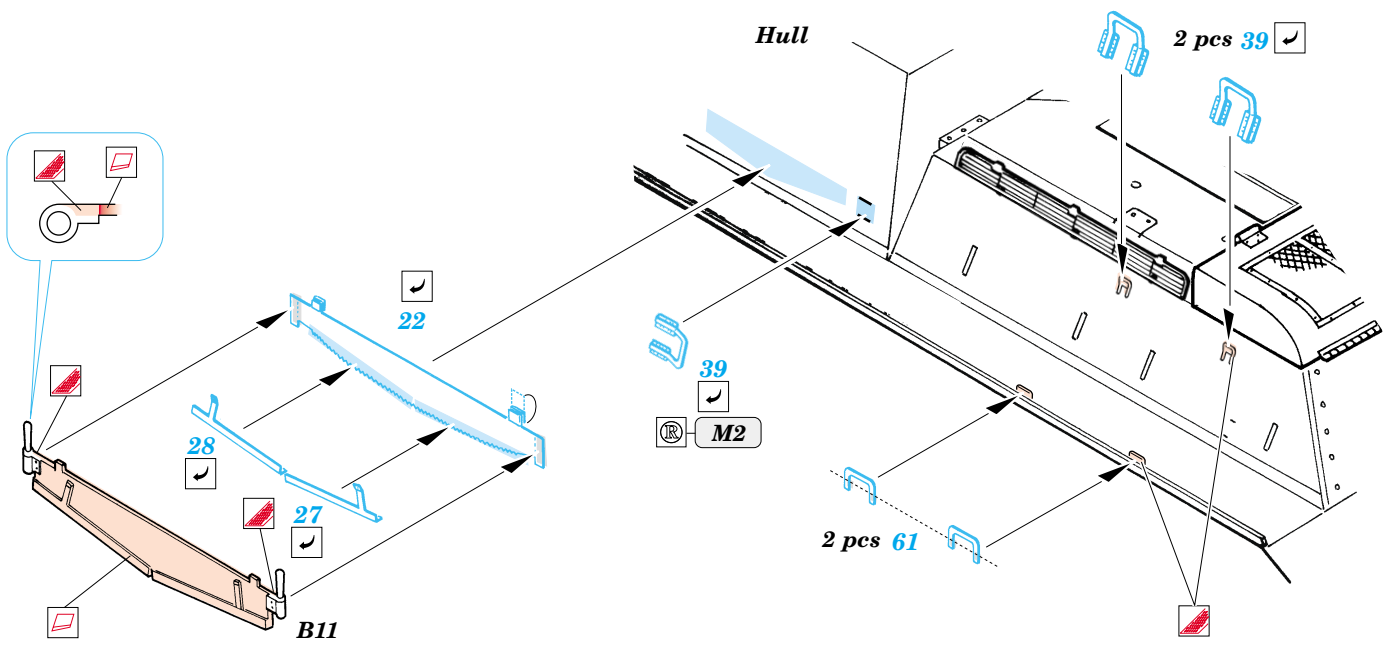

SU-85M

eduard

35 724

1/35 scale detail set for Dragon kit No.6096 • sada detailů pro model 1/35 Dragon 6096

- APPLY EXPRESS MASK AND PAINT BEFORE GLUING
POUŽIT EXPRESS MASK NABARVIT PŘED SLEPENÍM
- SYMMETRICAL ASSEMBLY
SYMETRICKÁ MONTÁŽ
- REMOVE
ODSTRANIT
- GRIND
OBROUSIT
- DRILL HOLE
VRTAT OTVOR
- BEND
OHNOUT
- OPTION
VOLBA
- REPLACE
NAHRADIT

ORIGINAL KIT PARTS
PŮVODNÍ DÍLY STAVEBNICE
 PHOTO-ETCHED PARTS
LEPTANÉ DÍLY
 PARTS TO BE REMOVED
DÍLY K ODSTRANĚNÍ
 FILL
TMELIT

References: Squadron/Signal Publ. : T-34 In Action
 Ground Power 1/2002
 Exprint Publ. : Neizvestnyi T-34