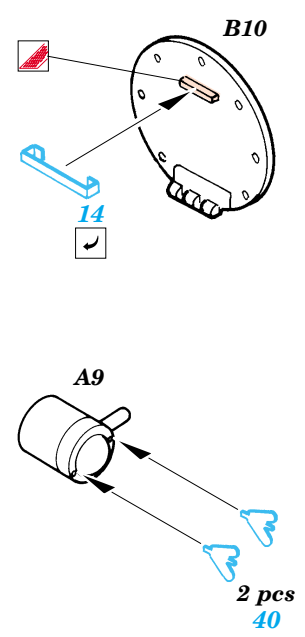

SU-85M

eduard

35 724

1/35 scale detail set for Dragon kit No.6096 • sada detailů pro model 1/35 Dragon 6096

- APPLY EXPRESS MASK AND PAINT BEFORE GLUING
POUŽIT EXPRESS MASK NABARVIT PŘED SLEPENÍM
- SYMMETRICAL ASSEMBLY
SYMETRICKÁ MONTÁŽ
- REMOVE
ODSTRANIT
- GRIND
OBROUSIT
- DRILL HOLE
VRTAT OTVOR
- BEND
OHNOUT
- OPTION
VOLBA
- REPLACE
NAHRADIT

ORIGINAL KIT PARTS
PŮVODNÍ DÍLY STAVEBNICE
 PHOTO-ETCHED PARTS
LEPTANÉ DÍLY
 PARTS TO BE REMOVED
DÍLY K ODSTRANĚNÍ
 FILL
TMELIT

References: Squadron/Signal Publ. : T-34 In Action
 Ground Power 1/2002
 Exprint Publ. : Neizvestnyi T-34