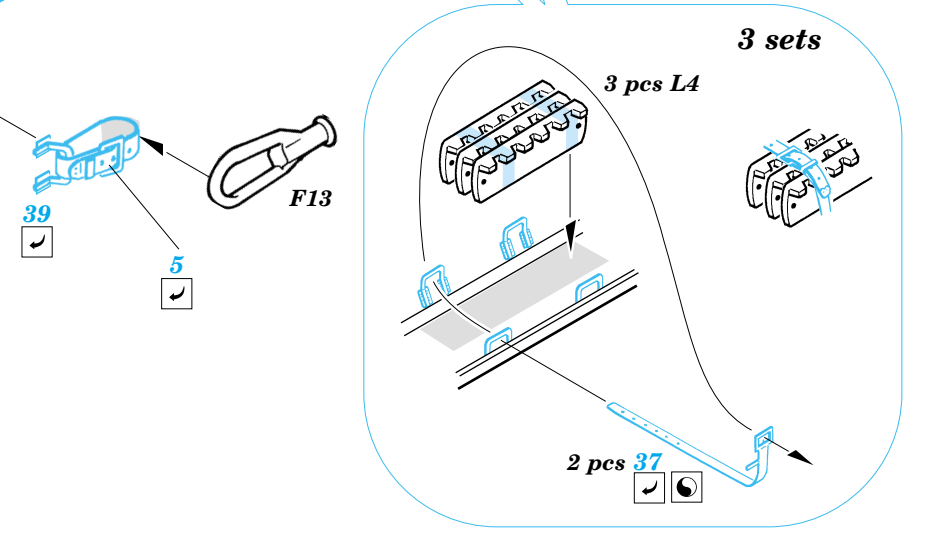

SU-85M

eduard

35 724

1/35 scale detail set for Dragon kit No.6096 • sada detailů pro model 1/35 Dragon 6096

- APPLY EXPRESS MASK AND PAINT BEFORE GLUING
POUŽIT EXPRESS MASK NABARVIT PŘED SLEPENÍM
- SYMMETRICAL ASSEMBLY
SYMETRICKÁ MONTÁŽ
- REMOVE
ODSTRANIT
- GRIND
OBROUSIT
- DRILL HOLE
VRTAT OTVOR
- BEND
OHNOUT
- OPTION
VOLBA
- REPLACE
NAHRADIT

ORIGINAL KIT PARTS
PŮVODNÍ DÍLY STAVEBNICE
 PHOTO-ETCHED PARTS
LEPTANÉ DÍLY
 PARTS TO BE REMOVED
DÍLY K ODSTRANĚNÍ
 FILL
TMELIT

References: Squadron/Signal Publ. : T-34 In Action
 Ground Power 1/2002
 Exprint Publ. : Neizvestnyi T-34