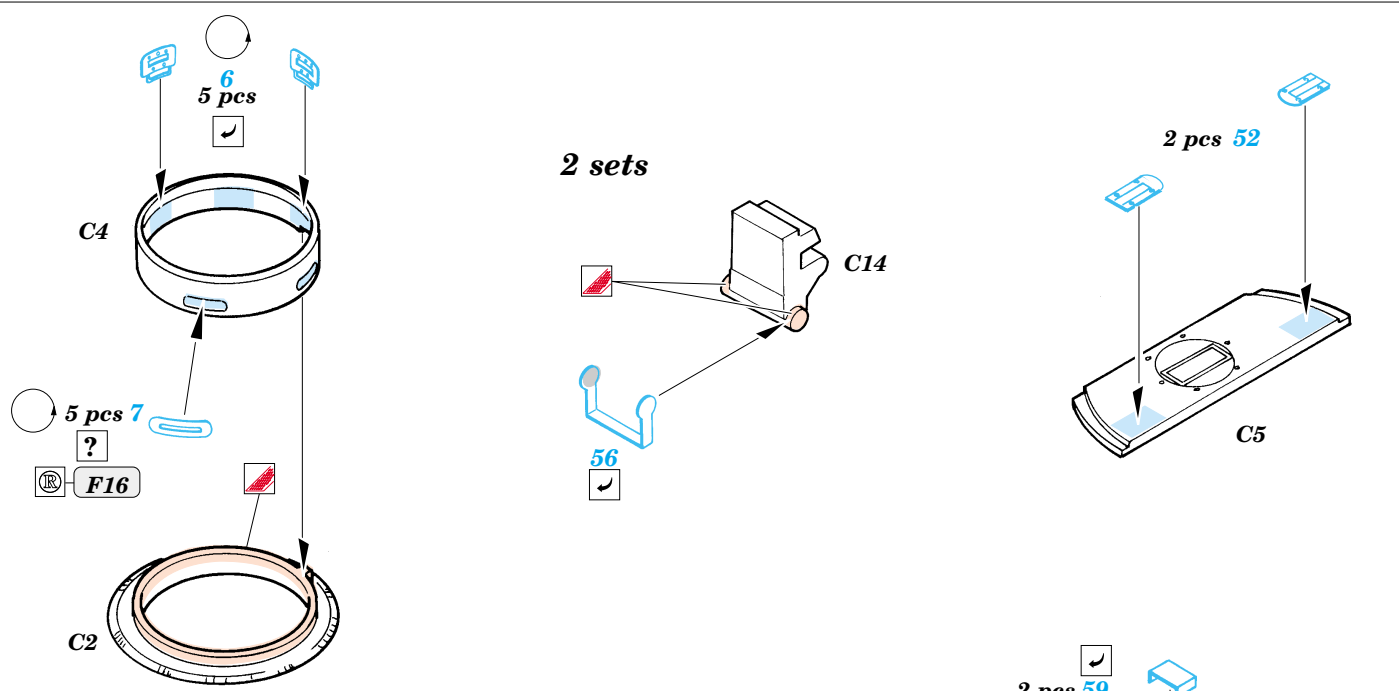

SU-85M

eduard

35 724

1/35 scale detail set for Dragon kit No.6096 • sada detailů pro model 1/35 Dragon 6096

- APPLY EXPRESS MASK AND PAINT BEFORE GLUING
POUŽIT EXPRESS MASK NABARVIT PŘED SLEPENÍM
- SYMMETRICAL ASSEMBLY
SYMETRICKÁ MONTÁŽ
- REMOVE
ODSTRANIT
- GRIND
OBROUSIT
- DRILL HOLE
VRTAT OTVOR
- BEND
OHNOUT
- OPTION
VOLBA
- REPLACE
NAHRADIT

ORIGINAL KIT PARTS
PŮVODNÍ DÍLY STAVEBNICE
 PHOTO-ETCHED PARTS
LEPTANÉ DÍLY
 PARTS TO BE REMOVED
DÍLY K ODSTRANĚNÍ
 FILL
TMELIT

References: Squadron/Signal Publ. : T-34 In Action
 Ground Power 1/2002
 Exprint Publ. : Neizvestnyi T-34