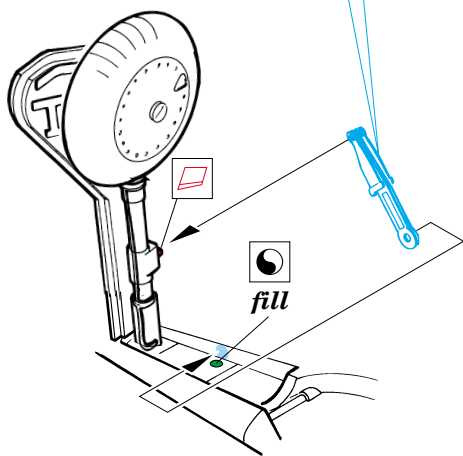

Fw-190A-7

eduard

72 368

1/72 scale detail set for Hasegawa kit • sada detailů pro model 1/72 Hasegawa

FILM

-  SYMETRICAL ASSEMBLY
SYMETRICKÁ MONTÁŽ
-  REMOVE
ODSTRANIT
-  BEND
OHNOUT
-  REPLACE
NAHRADIT
-  GRIND
OBROUSIT
-  OPTION
VOLBA

ORIGINAL KIT PARTS
PŮVODNÍ DÍLY STAVEBNICE
 PHOTO-ETCHED PARTS
LEPTANÉ DÍLY
 PARTS TO BE REMOVED
DÍLY K ODSTRANĚNÍ
 FILL
TMELIT

REFERENCES: Aero Detail 6 - Fw190A/F
 Monografie Lotnicze # 17 Fw-190 A/F/G
 Monografie Lotnicze # 18 Fw-190 A/F/G