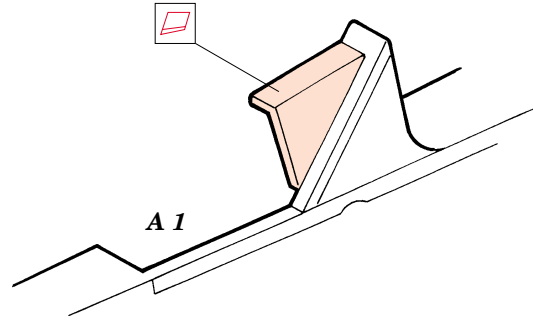

Fw-190A-7

eduard

72 368

1/72 scale detail set for Hasegawa kit • sada detailů pro model 1/72 Hasegawa

FILM

-  SYMETRICAL ASSEMBLY
SYMETRICKÁ MONTÁŽ
-  REMOVE
ODSTRANIT
-  BEND
OHNOUT
-  REPLACE
NAHRADIT
-  GRIND
OBROUSIT
-  OPTION
VOLBA

ORIGINAL KIT PARTS
PŮVODNÍ DÍLY STAVEBNICE
 PHOTO-ETCHED PARTS
LEPTANÉ DÍLY
 PARTS TO BE REMOVED
DÍLY K ODSTRANĚNÍ
 FILL
TMELIT

REFERENCES: Aero Detail 6 - Fw190A/F
 Monografie Lotnicze # 17 Fw-190 A/F/G
 Monografie Lotnicze # 18 Fw-190 A/F/G