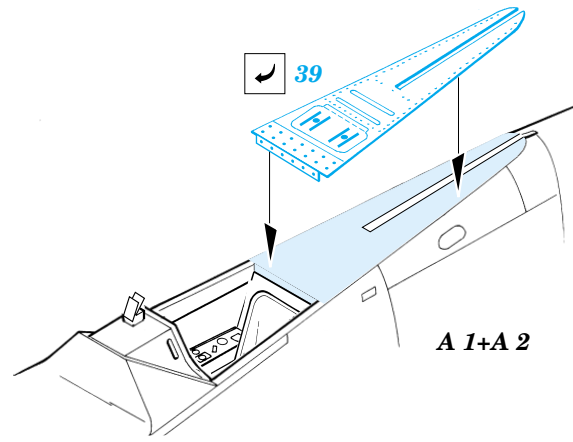

Fw-190A-7

eduard

72 368

1/72 scale detail set for Hasegawa kit • sada detailů pro model 1/72 Hasegawa

FILM

-  SYMETRICAL ASSEMBLY
SYMETRICKÁ MONTÁŽ
-  REMOVE
ODSTRANIT
-  BEND
OHNOUT
-  REPLACE
NAHRADIT
-  GRIND
OBROUSIT
-  OPTION
VOLBA

ORIGINAL KIT PARTS
PŮVODNÍ DÍLY STAVEBNICE
 PHOTO-ETCHED PARTS
LEPTANÉ DÍLY
 PARTS TO BE REMOVED
DÍLY K ODSTRANĚNÍ
 FILL
TMELIT

REFERENCES: Aero Detail 6 - Fw190A/F
 Monografie Lotnicze # 17 Fw-190 A/F/G
 Monografie Lotnicze # 18 Fw-190 A/F/G