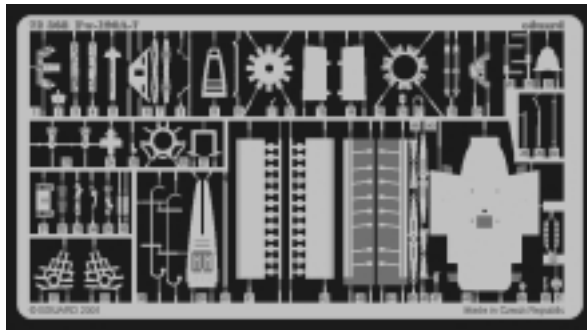

Fw-190A-7

eduard

72 368

1/72 scale detail set for Hasegawa kit • sada detailů pro model 1/72 Hasegawa

FILM

-  SYMETRICAL ASSEMBLY
SYMETRICKÁ MONTÁŽ
-  REMOVE
ODSTRANIT
-  BEND
OHNOUT
-  REPLACE
NAHRADIT
-  GRIND
OBROUSIT
-  OPTION
VOLBA

ORIGINAL KIT PARTS
PŮVODNÍ DÍLY STAVEBNICE
 PHOTO-ETCHED PARTS
LEPTANÉ DÍLY
 PARTS TO BE REMOVED
DÍLY K ODSTRANĚNÍ
 FILL
TMELIT

REFERENCES: Aero Detail 6 - Fw190A/F
 Monografie Lotnicze # 17 Fw-190 A/F/G
 Monografie Lotnicze # 18 Fw-190 A/F/G