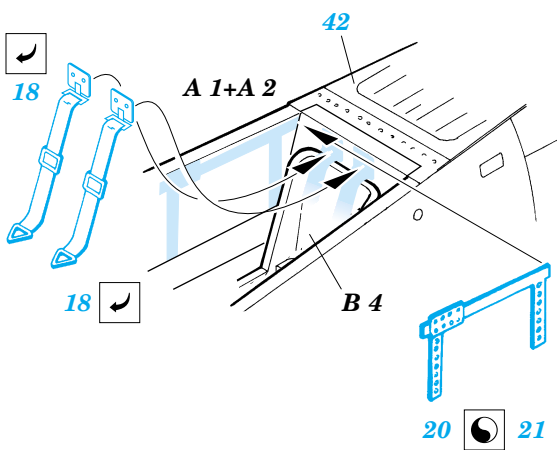

Fw-190A-7

eduard

72 368

1/72 scale detail set for Hasegawa kit • sada detailů pro model 1/72 Hasegawa

FILM

-  SYMETRICAL ASSEMBLY
SYMETRICKÁ MONTÁŽ
-  REMOVE
ODSTRANIT
-  BEND
OHNOUT
-  REPLACE
NAHRADIT
-  GRIND
OBROUSIT
-  OPTION
VOLBA

ORIGINAL KIT PARTS
PŮVODNÍ DÍLY STAVEBNICE
 PHOTO-ETCHED PARTS
LEPTANÉ DÍLY
 PARTS TO BE REMOVED
DÍLY K ODSTRANĚNÍ
 FILL
TMELIT

REFERENCES: Aero Detail 6 - Fw190A/F
 Monografie Lotnicze # 17 Fw-190 A/F/G
 Monografie Lotnicze # 18 Fw-190 A/F/G