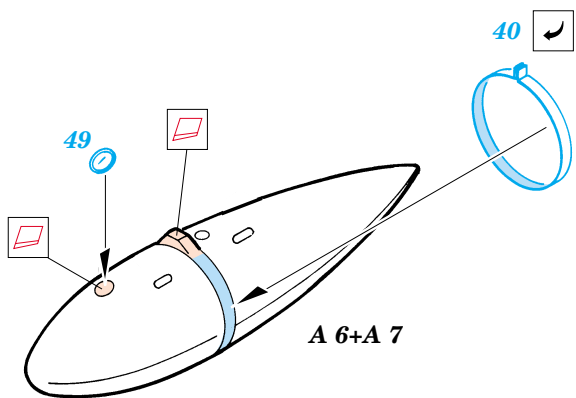

Fw-190A-7

eduard

72 368

1/72 scale detail set for Hasegawa kit • sada detailů pro model 1/72 Hasegawa

FILM

-  SYMETRICAL ASSEMBLY
SYMETRICKÁ MONTÁŽ
-  REMOVE
ODSTRANIT
-  BEND
OHNOUT
-  REPLACE
NAHRADIT
-  GRIND
OBROUSIT
-  OPTION
VOLBA

ORIGINAL KIT PARTS
PŮVODNÍ DÍLY STAVEBNICE
 PHOTO-ETCHED PARTS
LEPTANÉ DÍLY
 PARTS TO BE REMOVED
DÍLY K ODSTRANĚNÍ
 FILL
TMELIT

REFERENCES: Aero Detail 6 - Fw190A/F
 Monografie Lotnicze # 17 Fw-190 A/F/G
 Monografie Lotnicze # 18 Fw-190 A/F/G