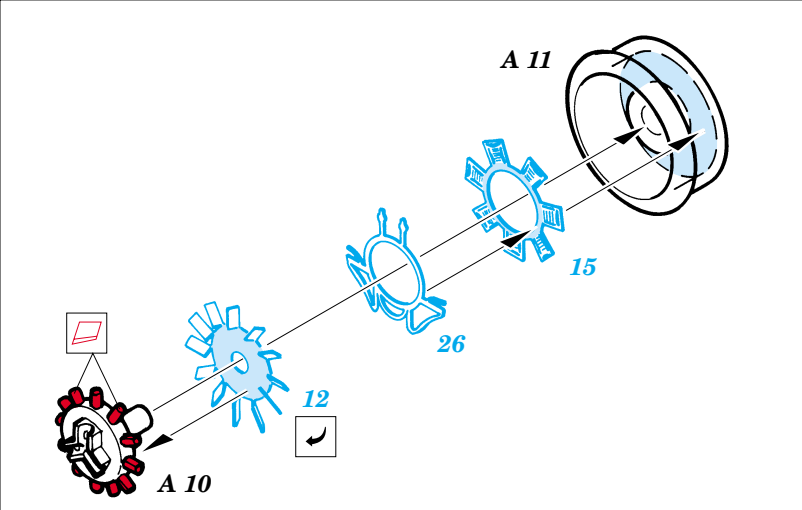

Fw-190A-7

eduard

72 368

1/72 scale detail set for Hasegawa kit • sada detailů pro model 1/72 Hasegawa

FILM

-  SYMETRICAL ASSEMBLY
SYMETRICKÁ MONTÁŽ
-  REMOVE
ODSTRANIT
-  BEND
OHNOUT
-  REPLACE
NAHRADIT
-  GRIND
OBROUSIT
-  OPTION
VOLBA

ORIGINAL KIT PARTS
PŮVODNÍ DÍLY STAVEBNICE
 PHOTO-ETCHED PARTS
LEPTANÉ DÍLY
 PARTS TO BE REMOVED
DÍLY K ODSTRANĚNÍ
 FILL
TMELIT

REFERENCES: Aero Detail 6 - Fw190A/F
 Monografie Lotnicze # 17 Fw-190 A/F/G
 Monografie Lotnicze # 18 Fw-190 A/F/G