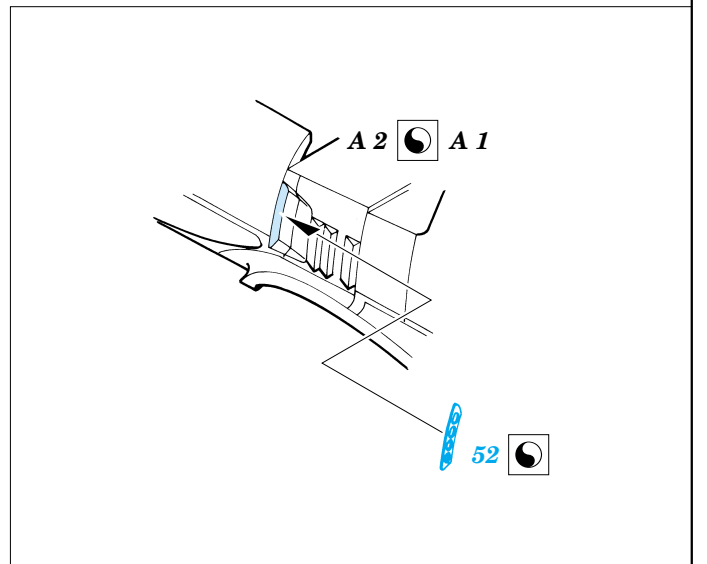

Fw-190A-7

eduard

72 368

1/72 scale detail set for Hasegawa kit • sada detailů pro model 1/72 Hasegawa

FILM

-  SYMETRICAL ASSEMBLY
SYMETRICKÁ MONTÁŽ
-  REMOVE
ODSTRANIT
-  BEND
OHNOUT
-  REPLACE
NAHRADIT
-  GRIND
OBROUSIT
-  OPTION
VOLBA

ORIGINAL KIT PARTS
PŮVODNÍ DÍLY STAVEBNICE
 PHOTO-ETCHED PARTS
LEPTANÉ DÍLY
 PARTS TO BE REMOVED
DÍLY K ODSTRANĚNÍ
 FILL
TMELIT

REFERENCES: Aero Detail 6 - Fw190A/F
 Monografie Lotnicze # 17 Fw-190 A/F/G
 Monografie Lotnicze # 18 Fw-190 A/F/G