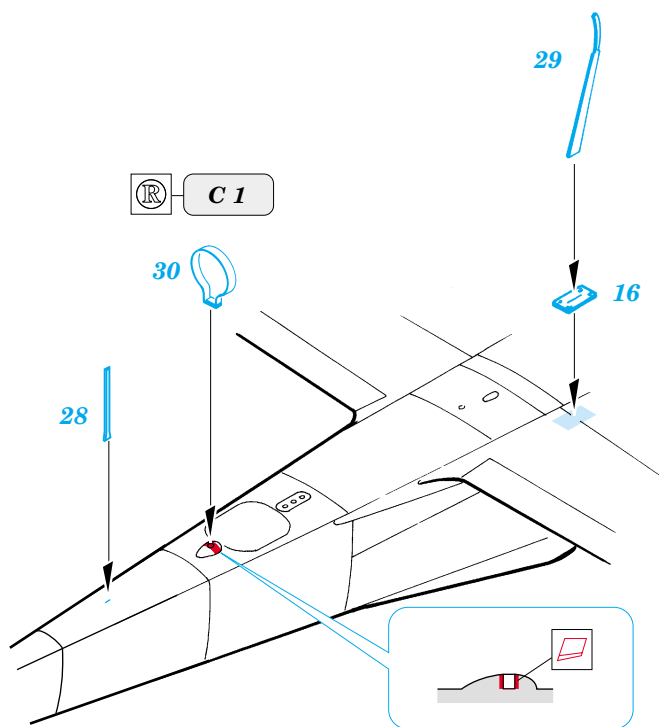

Fw-190A-7

eduard

72 368

1/72 scale detail set for Hasegawa kit • sada detailů pro model 1/72 Hasegawa

FILM

-  SYMETRICAL ASSEMBLY
SYMETRICKÁ MONTÁŽ
-  REMOVE
ODSTRANIT
-  BEND
OHNOUT
-  REPLACE
NAHRADIT
-  GRIND
OBROUSIT
-  OPTION
VOLBA

ORIGINAL KIT PARTS
PŮVODNÍ DÍLY STAVEBNICE
 PHOTO-ETCHED PARTS
LEPTANÉ DÍLY
 PARTS TO BE REMOVED
DÍLY K ODSTRANĚNÍ
 FILL
TMELIT

REFERENCES: Aero Detail 6 - Fw190A/F
 Monografie Lotnicze # 17 Fw-190 A/F/G
 Monografie Lotnicze # 18 Fw-190 A/F/G