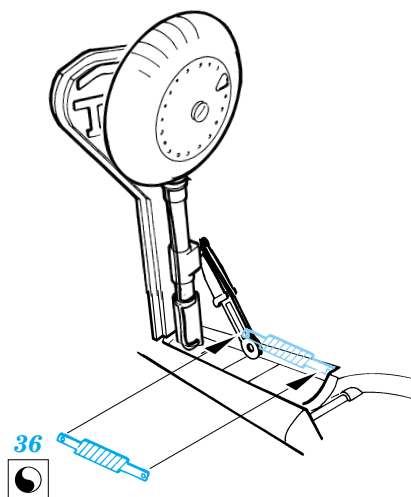

Fw-190A-7

eduard

72 368

1/72 scale detail set for Hasegawa kit • sada detailů pro model 1/72 Hasegawa

FILM

-  SYMETRICAL ASSEMBLY
SYMETRICKÁ MONTÁŽ
-  REMOVE
ODSTRANIT
-  BEND
OHNOUT
-  REPLACE
NAHRADIT
-  GRIND
OBROUSIT
-  OPTION
VOLBA

ORIGINAL KIT PARTS
PŮVODNÍ DÍLY STAVEBNICE
 PHOTO-ETCHED PARTS
LEPTANÉ DÍLY
 PARTS TO BE REMOVED
DÍLY K ODSTRANĚNÍ
 FILL
TMELIT

REFERENCES: Aero Detail 6 - Fw190A/F
 Monografie Lotnicze # 17 Fw-190 A/F/G
 Monografie Lotnicze # 18 Fw-190 A/F/G