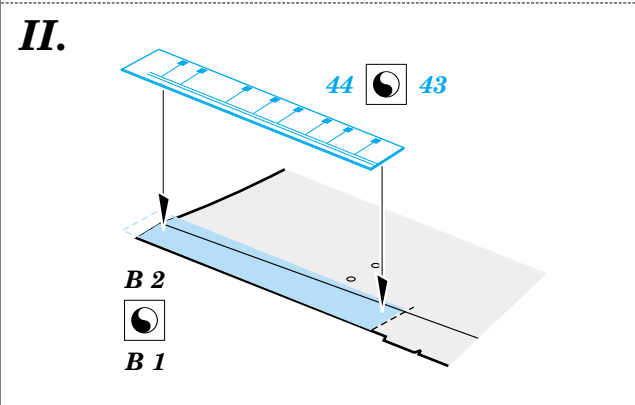

Fw-190A-7

eduard

72 368

1/72 scale detail set for Hasegawa kit • sada detailů pro model 1/72 Hasegawa

FILM

-  SYMETRICAL ASSEMBLY
SYMETRICKÁ MONTÁŽ
-  REMOVE
ODSTRANIT
-  BEND
OHNOUT
-  REPLACE
NAHRADIT
-  GRIND
OBROUSIT
-  OPTION
VOLBA

ORIGINAL KIT PARTS
PŮVODNÍ DÍLY STAVEBNICE
 PHOTO-ETCHED PARTS
LEPTANÉ DÍLY
 PARTS TO BE REMOVED
DÍLY K ODSTRANĚNÍ
 FILL
TMELIT

REFERENCES: Aero Detail 6 - Fw190A/F
 Monografie Lotnicze # 17 Fw-190 A/F/G
 Monografie Lotnicze # 18 Fw-190 A/F/G