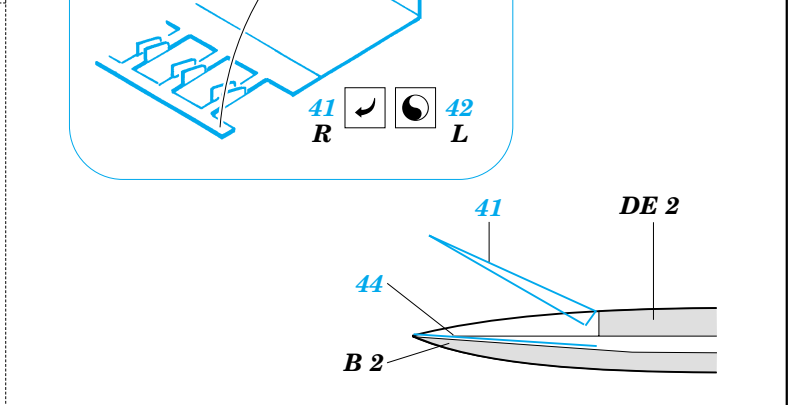

Fw-190A-7

eduard

72 368

1/72 scale detail set for Hasegawa kit • sada detailů pro model 1/72 Hasegawa

FILM

-  SYMETRICAL ASSEMBLY
SYMETRICKÁ MONTÁŽ
-  REMOVE
ODSTRANIT
-  BEND
OHNOUT
-  REPLACE
NAHRADIT
-  GRIND
OBROUSIT
-  OPTION
VOLBA

ORIGINAL KIT PARTS
PŮVODNÍ DÍLY STAVEBNICE
 PHOTO-ETCHED PARTS
LEPTANÉ DÍLY
 PARTS TO BE REMOVED
DÍLY K ODSTRANĚNÍ
 FILL
TMELIT

REFERENCES: Aero Detail 6 - Fw190A/F
 Monografie Lotnicze # 17 Fw-190 A/F/G
 Monografie Lotnicze # 18 Fw-190 A/F/G