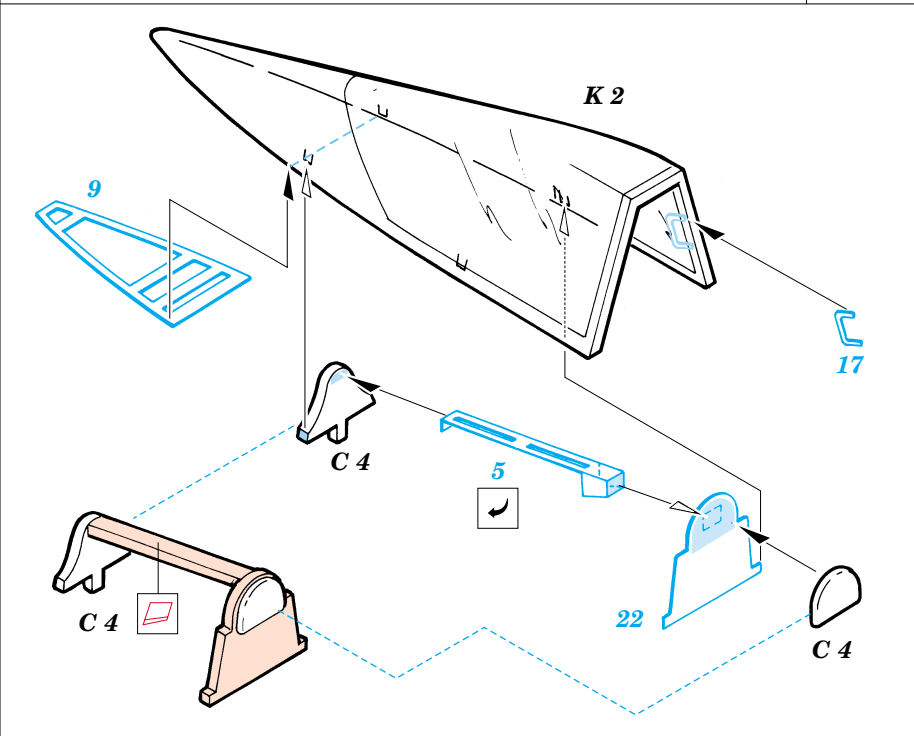

Fw-190A-7

eduard

72 368

1/72 scale detail set for Hasegawa kit • sada detailů pro model 1/72 Hasegawa

FILM

-  SYMETRICAL ASSEMBLY
SYMETRICKÁ MONTÁŽ
-  REMOVE
ODSTRANIT
-  BEND
OHNOUT
-  REPLACE
NAHRADIT
-  GRIND
OBROUSIT
-  OPTION
VOLBA

ORIGINAL KIT PARTS
PŮVODNÍ DÍLY STAVEBNICE
 PHOTO-ETCHED PARTS
LEPTANÉ DÍLY
 PARTS TO BE REMOVED
DÍLY K ODSTRANĚNÍ
 FILL
TMELIT

REFERENCES: Aero Detail 6 - Fw190A/F
 Monografie Lotnicze # 17 Fw-190 A/F/G
 Monografie Lotnicze # 18 Fw-190 A/F/G