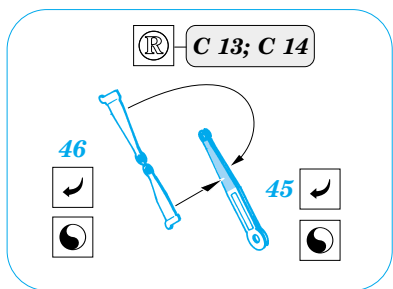

Fw-190A-7

eduard

72 368

1/72 scale detail set for Hasegawa kit • sada detailů pro model 1/72 Hasegawa

FILM

-  SYMETRICAL ASSEMBLY
SYMETRICKÁ MONTÁŽ
-  REMOVE
ODSTRANIT
-  BEND
OHNOUT
-  REPLACE
NAHRADIT
-  GRIND
OBROUSIT
-  OPTION
VOLBA

ORIGINAL KIT PARTS
PŮVODNÍ DÍLY STAVEBNICE
 PHOTO-ETCHED PARTS
LEPTANÉ DÍLY
 PARTS TO BE REMOVED
DÍLY K ODSTRANĚNÍ
 FILL
TMELIT

REFERENCES: Aero Detail 6 - Fw190A/F
 Monografie Lotnicze # 17 Fw-190 A/F/G
 Monografie Lotnicze # 18 Fw-190 A/F/G