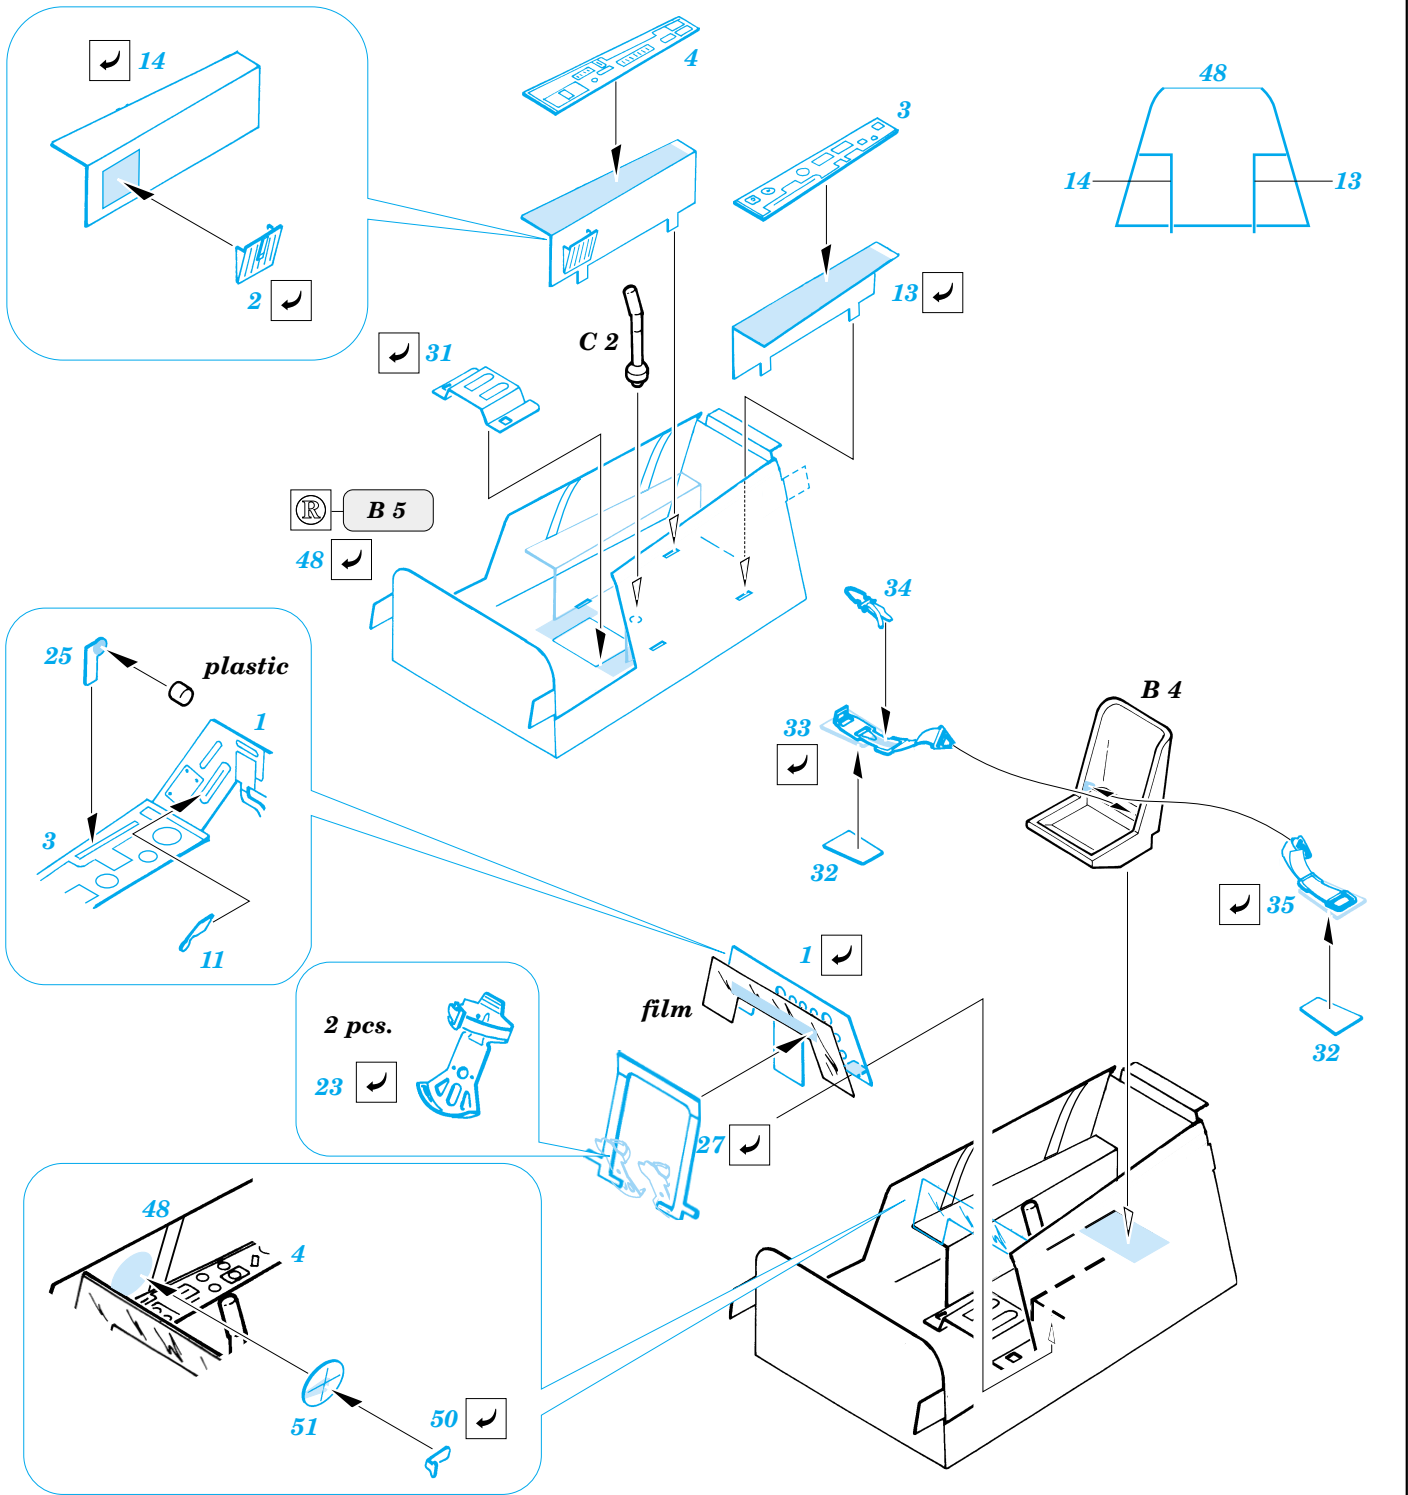

Fw-190A-7

eduard

72 368

1/72 scale detail set for Hasegawa kit • sada detailů pro model 1/72 Hasegawa

FILM

-  SYMETRICAL ASSEMBLY
SYMETRICKÁ MONTÁŽ
-  REMOVE
ODSTRANIT
-  BEND
OHNOUT
-  REPLACE
NAHRADIT
-  GRIND
OBROUSIT
-  OPTION
VOLBA

ORIGINAL KIT PARTS
PŮVODNÍ DÍLY STAVEBNICE
 PHOTO-ETCHED PARTS
LEPTANÉ DÍLY
 PARTS TO BE REMOVED
DÍLY K ODSTRANĚNÍ
 FILL
TMELIT

REFERENCES: Aero Detail 6 - Fw190A/F
 Monografie Lotnicze # 17 Fw-190 A/F/G
 Monografie Lotnicze # 18 Fw-190 A/F/G