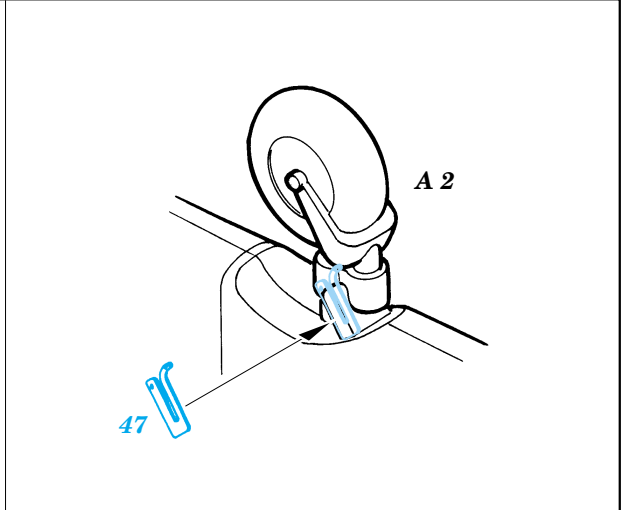

Fw-190A-7

eduard

72 368

1/72 scale detail set for Hasegawa kit • sada detailů pro model 1/72 Hasegawa

FILM

-  SYMETRICAL ASSEMBLY
SYMETRICKÁ MONTÁŽ
-  REMOVE
ODSTRANIT
-  BEND
OHNOUT
-  REPLACE
NAHRADIT
-  GRIND
OBROUSIT
-  OPTION
VOLBA

ORIGINAL KIT PARTS
PŮVODNÍ DÍLY STAVEBNICE
 PHOTO-ETCHED PARTS
LEPTANÉ DÍLY
 PARTS TO BE REMOVED
DÍLY K ODSTRANĚNÍ
 FILL
TMELIT

REFERENCES: Aero Detail 6 - Fw190A/F
 Monografie Lotnicze # 17 Fw-190 A/F/G
 Monografie Lotnicze # 18 Fw-190 A/F/G