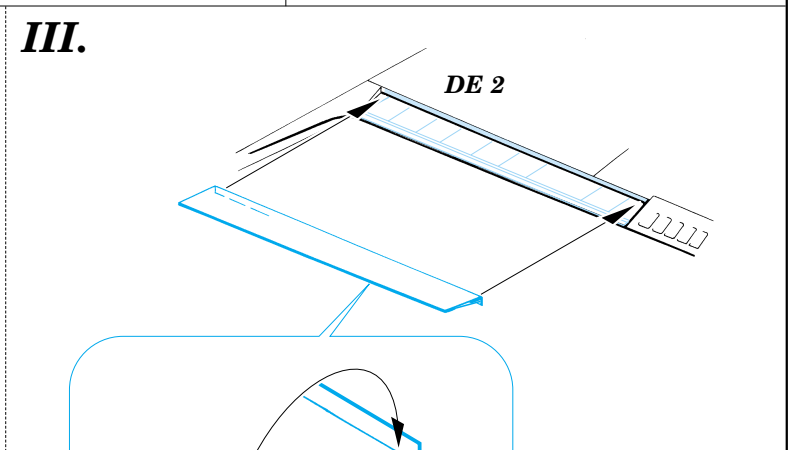

Fw-190A-7

eduard

72 368

1/72 scale detail set for Hasegawa kit • sada detailů pro model 1/72 Hasegawa

FILM

-  SYMETRICAL ASSEMBLY
SYMETRICKÁ MONTÁŽ
-  REMOVE
ODSTRANIT
-  BEND
OHNOUT
-  REPLACE
NAHRADIT
-  GRIND
OBROUSIT
-  OPTION
VOLBA

ORIGINAL KIT PARTS
PŮVODNÍ DÍLY STAVEBNICE
 PHOTO-ETCHED PARTS
LEPTANÉ DÍLY
 PARTS TO BE REMOVED
DÍLY K ODSTRANĚNÍ
 FILL
TMELIT

REFERENCES: Aero Detail 6 - Fw190A/F
 Monografie Lotnicze # 17 Fw-190 A/F/G
 Monografie Lotnicze # 18 Fw-190 A/F/G