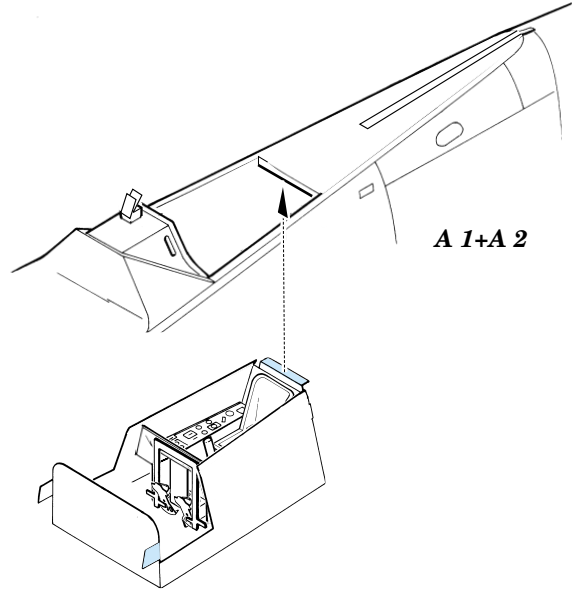

Fw-190A-7

eduard

72 368

1/72 scale detail set for Hasegawa kit • sada detailů pro model 1/72 Hasegawa

FILM

-  SYMETRICAL ASSEMBLY
SYMETRICKÁ MONTÁŽ
-  REMOVE
ODSTRANIT
-  BEND
OHNOUT
-  REPLACE
NAHRADIT
-  GRIND
OBROUSIT
-  OPTION
VOLBA

ORIGINAL KIT PARTS
PŮVODNÍ DÍLY STAVEBNICE
 PHOTO-ETCHED PARTS
LEPTANÉ DÍLY
 PARTS TO BE REMOVED
DÍLY K ODSTRANĚNÍ
 FILL
TMELIT

REFERENCES: Aero Detail 6 - Fw190A/F
 Monografie Lotnicze # 17 Fw-190 A/F/G
 Monografie Lotnicze # 18 Fw-190 A/F/G