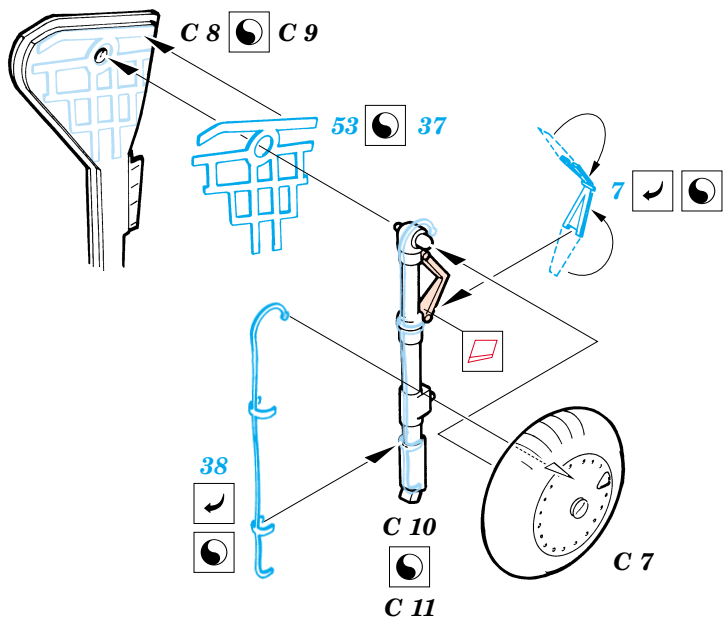

Fw-190A-7

eduard

72 368

1/72 scale detail set for Hasegawa kit • sada detailů pro model 1/72 Hasegawa

FILM

-  SYMETRICAL ASSEMBLY
SYMETRICKÁ MONTÁŽ
-  REMOVE
ODSTRANIT
-  BEND
OHNOUT
-  REPLACE
NAHRADIT
-  GRIND
OBROUSIT
-  OPTION
VOLBA

ORIGINAL KIT PARTS
PŮVODNÍ DÍLY STAVEBNICE
 PHOTO-ETCHED PARTS
LEPTANÉ DÍLY
 PARTS TO BE REMOVED
DÍLY K ODSTRANĚNÍ
 FILL
TMELIT

REFERENCES: Aero Detail 6 - Fw190A/F
 Monografie Lotnicze # 17 Fw-190 A/F/G
 Monografie Lotnicze # 18 Fw-190 A/F/G