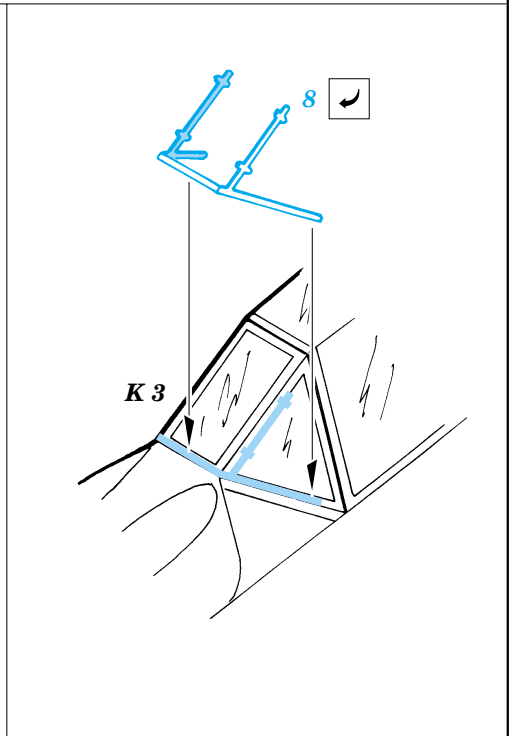

Fw-190A-7

eduard

72 368

1/72 scale detail set for Hasegawa kit • sada detailů pro model 1/72 Hasegawa

FILM

-  SYMETRICAL ASSEMBLY
SYMETRICKÁ MONTÁŽ
-  REMOVE
ODSTRANIT
-  BEND
OHNOUT
-  REPLACE
NAHRADIT
-  GRIND
OBROUSIT
-  OPTION
VOLBA

ORIGINAL KIT PARTS
PŮVODNÍ DÍLY STAVEBNICE
 PHOTO-ETCHED PARTS
LEPTANÉ DÍLY
 PARTS TO BE REMOVED
DÍLY K ODSTRANĚNÍ
 FILL
TMELIT

REFERENCES: Aero Detail 6 - Fw190A/F
 Monografie Lotnicze # 17 Fw-190 A/F/G
 Monografie Lotnicze # 18 Fw-190 A/F/G