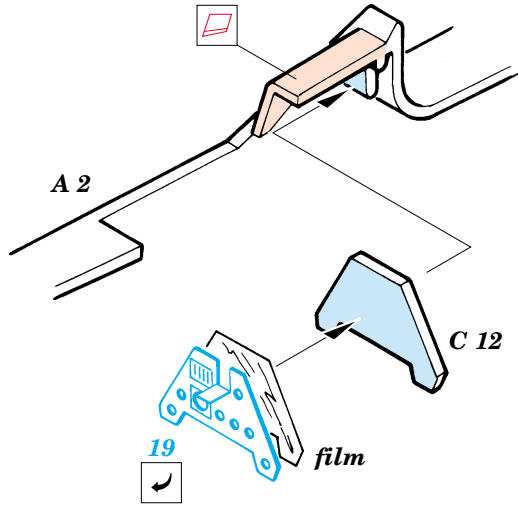

Fw-190A-7

eduard

72 368

1/72 scale detail set for Hasegawa kit • sada detailů pro model 1/72 Hasegawa

FILM

-  SYMETRICAL ASSEMBLY
SYMETRICKÁ MONTÁŽ
-  REMOVE
ODSTRANIT
-  BEND
OHNOUT
-  REPLACE
NAHRADIT
-  GRIND
OBROUSIT
-  OPTION
VOLBA

ORIGINAL KIT PARTS
PŮVODNÍ DÍLY STAVEBNICE
 PHOTO-ETCHED PARTS
LEPTANÉ DÍLY
 PARTS TO BE REMOVED
DÍLY K ODSTRANĚNÍ
 FILL
TMELIT

REFERENCES: Aero Detail 6 - Fw190A/F
 Monografie Lotnicze # 17 Fw-190 A/F/G
 Monografie Lotnicze # 18 Fw-190 A/F/G