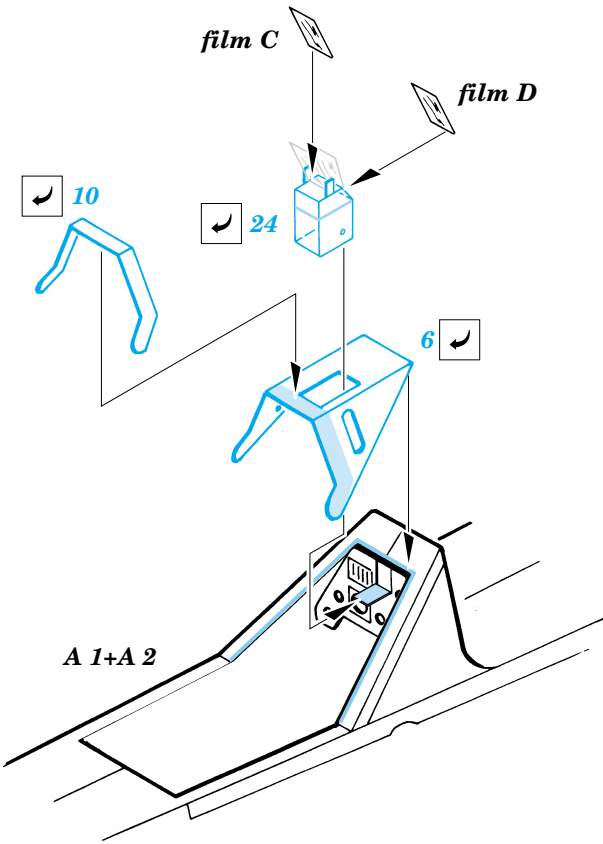

Fw-190A-7

eduard

72 368

1/72 scale detail set for Hasegawa kit • sada detailů pro model 1/72 Hasegawa

FILM

-  SYMETRICAL ASSEMBLY
SYMETRICKÁ MONTÁŽ
-  REMOVE
ODSTRANIT
-  BEND
OHNOUT
-  REPLACE
NAHRADIT
-  GRIND
OBROUSIT
-  OPTION
VOLBA

ORIGINAL KIT PARTS
PŮVODNÍ DÍLY STAVEBNICE
 PHOTO-ETCHED PARTS
LEPTANÉ DÍLY
 PARTS TO BE REMOVED
DÍLY K ODSTRANĚNÍ
 FILL
TMELIT

REFERENCES: Aero Detail 6 - Fw190A/F
 Monografie Lotnicze # 17 Fw-190 A/F/G
 Monografie Lotnicze # 18 Fw-190 A/F/G