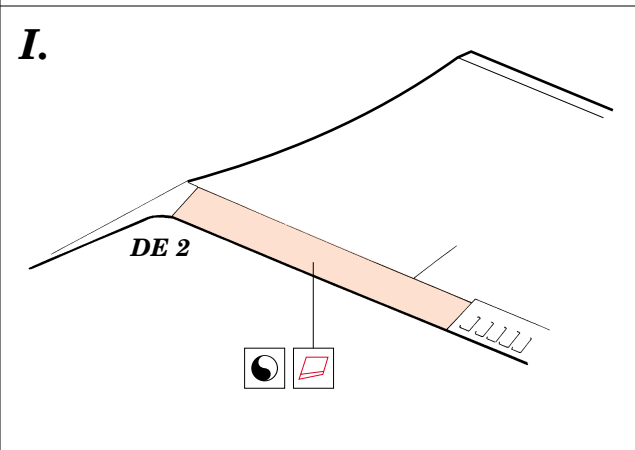

Fw-190A-7

eduard

72 368

1/72 scale detail set for Hasegawa kit • sada detailů pro model 1/72 Hasegawa

FILM

-  SYMETRICAL ASSEMBLY
SYMETRICKÁ MONTÁŽ
-  REMOVE
ODSTRANIT
-  BEND
OHNOUT
-  REPLACE
NAHRADIT
-  GRIND
OBROUSIT
-  OPTION
VOLBA

ORIGINAL KIT PARTS
PŮVODNÍ DÍLY STAVEBNICE
 PHOTO-ETCHED PARTS
LEPTANÉ DÍLY
 PARTS TO BE REMOVED
DÍLY K ODSTRANĚNÍ
 FILL
TMELIT

REFERENCES: Aero Detail 6 - Fw190A/F
 Monografie Lotnicze # 17 Fw-190 A/F/G
 Monografie Lotnicze # 18 Fw-190 A/F/G