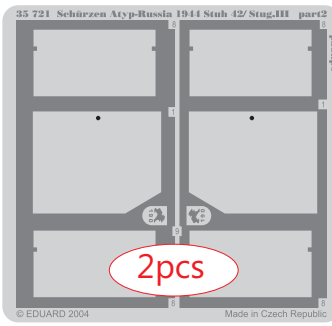

# Schürzen Atyp-Russia 1944 Stuh 42/Stug.III

eduard

1/35 scale detail set for Tamiya kit • sada detailů pro model 1/35 Tamiya

**35 721**

-  APPLY EXPRESS MASK AND PAINT BEFORE GLUING  
POUŽIT EXPRESS MASK NABARVIT PŘED SLEPENÍM
-  SYMMETRICAL ASSEMBLY  
SYMETRICKÁ MONTÁŽ
-  REMOVE  
ODSTRANIT
-  GRIND  
OBROUSIT
-  DRILL HOLE  
VRTAT OTVOR
-  BEND  
OHNOUT
-  OPTION  
VOLBA
-  REPLACE  
NAHRADIT