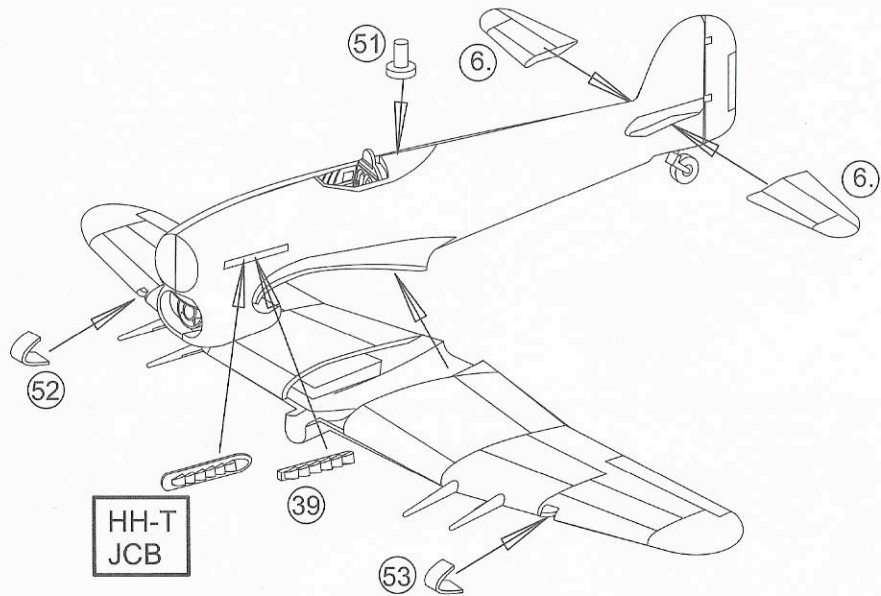

PLASTIC CONSTRUCTION KIT

BRP72004

Typhoon Mk.Ib MID PRODUCTION

buble canopy / four blade proppeler

Barvy-Colours

- | | |
|-----------------------------|----------------------------------|
| 1 černá/black | 7 stříbrná/silver |
| 2 kovová/gunmetal | 8 opálený kov/burn metal |
| 3 dřevo/wood | 9 světle šedá/ light grey |
| 4 olivová/olive drab | 10 šedozelená/ graygreen |
| 5 světlé plátno/light linen | 13 tmavá zelená/ dark green |
| 6 kůže/leather | 14 střední šedá/ medium sea grey |
| | 15 tmavá šedá/ocean grey |

Clear parts