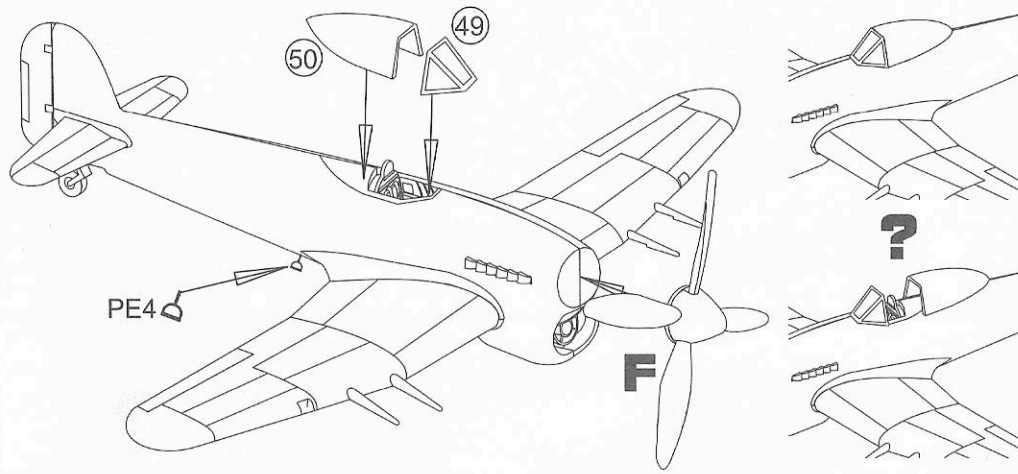

PLASTIC CONSTRUCTION KIT

BRP72004

Typhoon Mk.Ib MID PRODUCTION

buble canopy / four blade proppeler

Barvy-Colours

- | | |
|-----------------------------|----------------------------------|
| 1 černá/black | 7 stříbrná/silver |
| 2 kovová/gunmetal | 8 opálený kov/burn metal |
| 3 dřevo/wood | 9 světle šedá/ light grey |
| 4 olivová/olive drab | 10 šedozelená/ graygreen |
| 5 světlé plátno/light linen | 13 tmavá zelená/ dark green |
| 6 kůže/leather | 14 střední šedá/ medium sea grey |
| | 15 tmavá šedá/ocean grey |

Clear parts