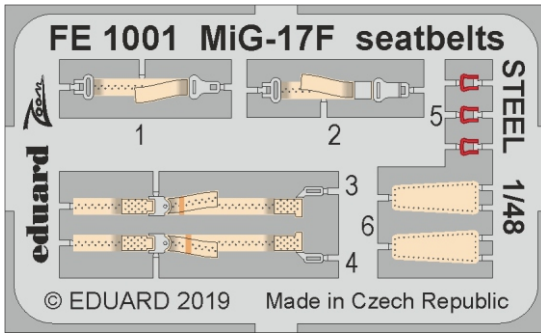

zoom MiG-17F seatbelts STEEL

eduard

FE 1001

1/48

detail set for 1/48 HOBBY BOSS kit • sada detailů pro stavebnici 1/48 HOBBY BOSS

- APPLY EXPRESS MASK AND PAINT BEFORE GLUING
POUŽIT EXPRESS MASK NABARVIT PŘED SLEPENÍM
 - SYMMETRICAL ASSEMBLY
SYMETRICKÁ MONTÁŽ
 - REMOVE
ODSTRANIT
 - GRIND
OBROUSIT
 - DRILL HOLE
VRTAT OTVOR
 - BEND
OHNOUT
 - OPTION
VOLBA
 - REPLACE
NAHRADIT
- 1** COLORED ETCHED PARTS
LEPTANÉ BAREVNÉ DÍLY
- 1** ETCHED PARTS
LEPTANÉ NEBAREVNÉ DÍLY
- 1** ORIGINAL KIT PARTS
PŮVODNÍ DÍLY STAVEBNICE

ORIGINAL KIT PARTS
PŮVODNÍ DÍLY STAVEBNICE

PHOTO-ETCHED PARTS
LEPTANÉ DÍLY

PARTS TO BE REMOVED
DÍLY K ODSTRANĚNÍ

FILL
TMELIT

A

B