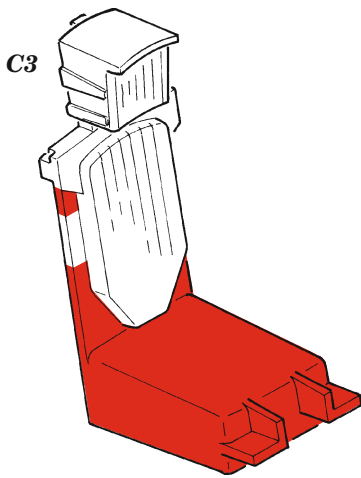

zoom MiG-17F seatbelts STEEL

eduard

FE 1001

1/48

detail set for 1/48 HOBBY BOSS kit • sada detailů pro stavebnici 1/48 HOBBY BOSS

- APPLY EXPRESS MASK AND PAINT BEFORE GLUING
POUŽIT EXPRESS MASK NABARVIT PŘED SLEPENÍM
 - SYMMETRICAL ASSEMBLY
SYMETRICKÁ MONTÁŽ
 - REMOVE
ODSTRANIT
 - GRIND
OBROUSIT
 - DRILL HOLE
VRTAT OTVOR
 - BEND
OHNOUT
 - OPTION
VOLBA
 - REPLACE
NAHRADIT
- 1** COLORED ETCHED PARTS
LEPTANÉ BAREVNÉ DÍLY
- 1** ETCHED PARTS
LEPTANÉ NEBAREVNÉ DÍLY
- 1** ORIGINAL KIT PARTS
PŮVODNÍ DÍLY STAVEBNICE

ORIGINAL KIT PARTS
PŮVODNÍ DÍLY STAVEBNICE

PHOTO-ETCHED PARTS
LEPTANÉ DÍLY

PARTS TO BE REMOVED
DÍLY K ODSTRANĚNÍ

FILL
TMELIT

A

B