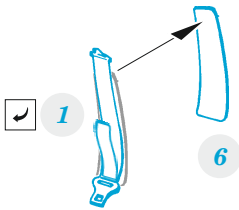

zoom MiG-17F seatbelts STEEL

eduard

FE 1001

1/48

detail set for 1/48 HOBBY BOSS kit • sada detailů pro stavebnici 1/48 HOBBY BOSS

- APPLY EXPRESS MASK AND PAINT BEFORE GLUING
POUŽIT EXPRESS MASK NABARVIT PŘED SLEPENÍM
 - SYMMETRICAL ASSEMBLY
SYMETRICKÁ MONTÁŽ
 - REMOVE
ODSTRANIT
 - GRIND
OBROUSIT
 - DRILL HOLE
VRTAT OTVOR
 - BEND
OHNOUT
 - OPTION
VOLBA
 - REPLACE
NAHRADIT
- 1** COLORED ETCHED PARTS
LEPTANÉ BAREVNÉ DÍLY
- 1** ETCHED PARTS
LEPTANÉ NEBAREVNÉ DÍLY
- 1** ORIGINAL KIT PARTS
PŮVODNÍ DÍLY STAVEBNICE

ORIGINAL KIT PARTS
PŮVODNÍ DÍLY STAVEBNICE

PHOTO-ETCHED PARTS
LEPTANÉ DÍLY

PARTS TO BE REMOVED
DÍLY K ODSTRANĚNÍ

FILL
TMELIT

A

B