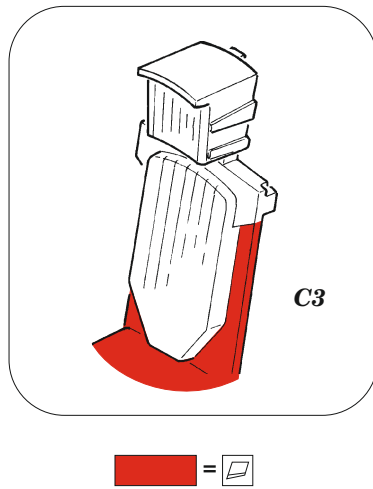

zoom MiG-17F seatbelts STEEL

eduard

FE 1001

1/48

detail set for 1/48 HOBBY BOSS kit • sada detailů pro stavebnici 1/48 HOBBY BOSS

- APPLY EXPRESS MASK AND PAINT BEFORE GLUING
POUŽIT EXPRESS MASK NABARVIT PŘED SLEPENÍM
 - SYMMETRICAL ASSEMBLY
SYMETRICKÁ MONTÁŽ
 - REMOVE
ODSTRANIT
 - GRIND
OBROUSIT
 - DRILL HOLE
VRTAT OTVOR
 - BEND
OHNOUT
 - OPTION
VOLBA
 - REPLACE
NAHRADIT
- 1** COLORED ETCHED PARTS
LEPTANÉ BAREVNÉ DÍLY
- 1** ETCHED PARTS
LEPTANÉ NEBAREVNÉ DÍLY
- 1** ORIGINAL KIT PARTS
PŮVODNÍ DÍLY STAVEBNICE

ORIGINAL KIT PARTS
PŮVODNÍ DÍLY STAVEBNICE

PHOTO-ETCHED PARTS
LEPTANÉ DÍLY

PARTS TO BE REMOVED
DÍLY K ODSTRANĚNÍ

FILL
TMELIT

A

B