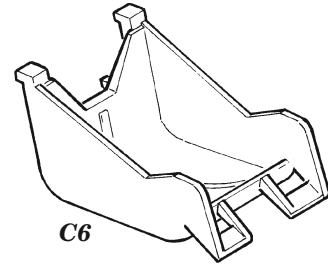

zoom MiG-17F seatbelts STEEL

eduard

FE 1001

1/48

detail set for 1/48 HOBBY BOSS kit • sada detailů pro stavebnici 1/48 HOBBY BOSS

- APPLY EXPRESS MASK AND PAINT BEFORE GLUING
POUŽIT EXPRESS MASK NABARVIT PŘED SLEPENÍM
 - SYMMETRICAL ASSEMBLY
SYMETRICKÁ MONTÁŽ
 - REMOVE
ODSTRANIT
 - GRIND
OBROUSIT
 - DRILL HOLE
VRTAT OTVOR
 - BEND
OHNOUT
 - OPTION
VOLBA
 - REPLACE
NAHRADIT
- 1** COLORED ETCHED PARTS
LEPTANÉ BAREVNÉ DÍLY
- 1** ETCHED PARTS
LEPTANÉ NEBAREVNÉ DÍLY
- 1** ORIGINAL KIT PARTS
PŮVODNÍ DÍLY STAVEBNICE

ORIGINAL KIT PARTS
PŮVODNÍ DÍLY STAVEBNICE

PHOTO-ETCHED PARTS
LEPTANÉ DÍLY

PARTS TO BE REMOVED
DÍLY K ODSTRANĚNÍ

FILL
TMELIT

A

B