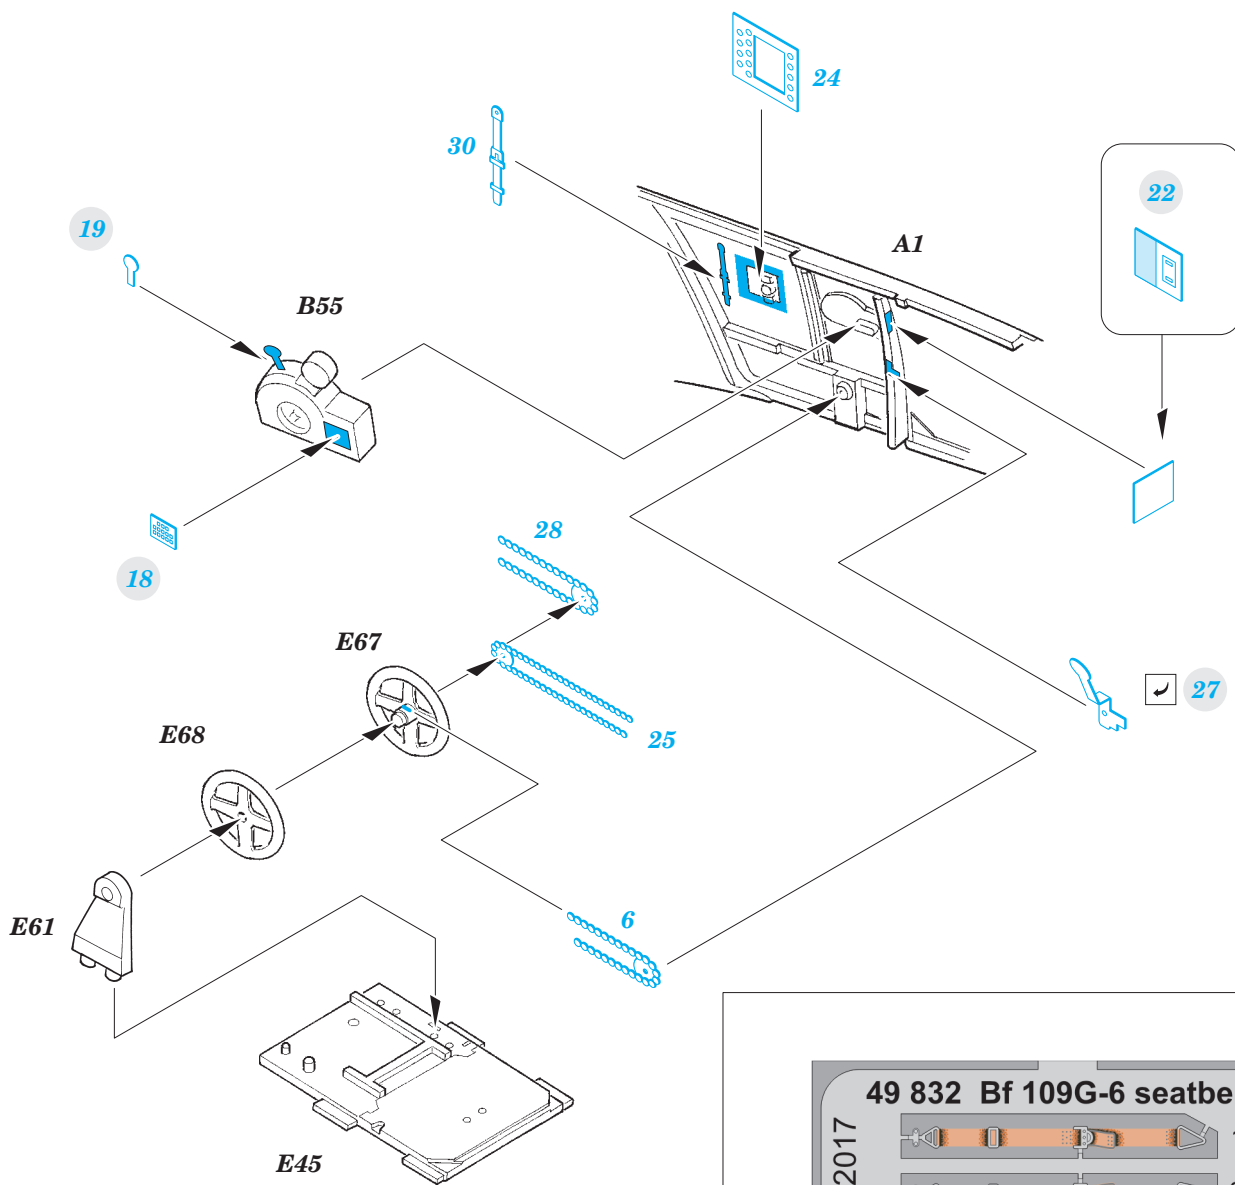

Bf 109G-6

FE831

detail set for 1/48 ZVEZDA No. 4816 kit • sada detailů pro stavebnici 1/48 ZVEZDA No. 4816 kit

- APPLY EXPRESS MASK AND PAINT BEFORE GLUING
POUŽIT EXPRESS MASK NABARVIT PŘED SLEPENÍM
- SYMMETRICAL ASSEMBLY
SYMETRICKÁ MONTÁŽ
- REMOVE
ODSTRANIT
- GRIND
OBROUSIT
- DRILL HOLE
VRTAT OTVOR
- BEND
OHNOUT
- OPTION
VOLBA
- REPLACE
NAHRADIT
- 1** COLORED ETCHED PARTS
LEPTANÉ BAREVNÉ DÍLY
- 1** ETCHED PARTS
LEPTANÉ NEBAREVNÉ DÍLY
- 1** ORIGINAL KIT PARTS
PŮVODNÍ DÍLY STAVEBNICE

ORIGINAL KIT PARTS
PŮVODNÍ DÍLY STAVEBNICE

PHOTO-ETCHED PARTS
LEPTANÉ DÍLY

PARTS TO BE REMOVED
DÍLY K ODSTRANĚNÍ

FILL
TMELIT

Related products: 49 832 Bf 109G-6 seatbelts STEEL