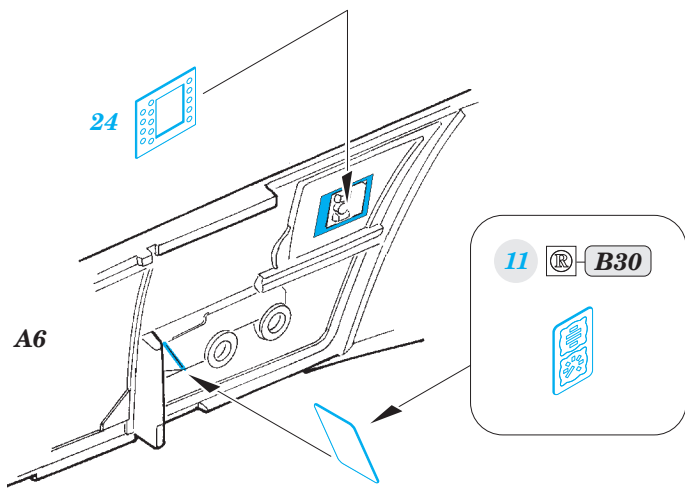

Bf 109G-6

FE831

detail set for 1/48 ZVEZDA No. 4816 kit • sada detailů pro stavebnici 1/48 ZVEZDA No. 4816 kit

- APPLY EXPRESS MASK AND PAINT BEFORE GLUING
POUŽIT EXPRESS MASK NABARVIT PŘED SLEPENÍM
- SYMMETRICAL ASSEMBLY
SYMETRICKÁ MONTÁŽ
- REMOVE
ODSTRANIT
- GRIND
OBROUSIT
- DRILL HOLE
VRTAT OTVOR
- BEND
OHNOUT
- OPTION
VOLBA
- REPLACE
NAHRADIT
- 1** COLORED ETCHED PARTS
LEPTANÉ BAREVNÉ DÍLY
- 1** ETCHED PARTS
LEPTANÉ NEBAREVNÉ DÍLY
- 1** ORIGINAL KIT PARTS
PŮVODNÍ DÍLY STAVEBNICE

ORIGINAL KIT PARTS
PŮVODNÍ DÍLY STAVEBNICE

PHOTO-ETCHED PARTS
LEPTANÉ DÍLY

PARTS TO BE REMOVED
DÍLY K ODSTRANĚNÍ

FILL
TMELIT

Related products: 49 832 Bf 109G-6 seatbelts STEEL