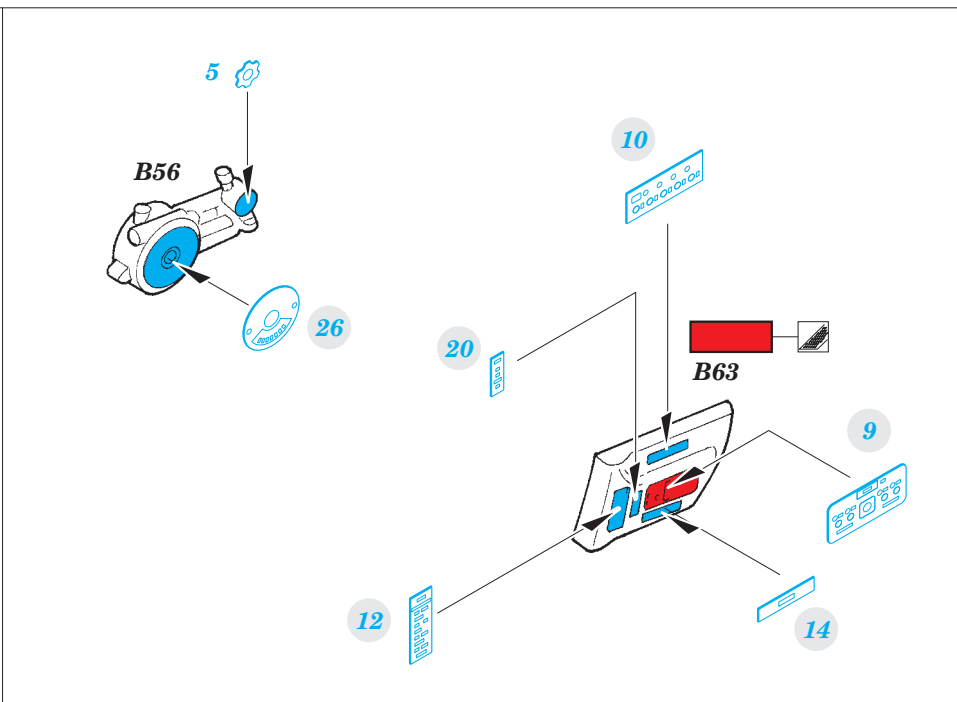

Bf 109G-6

FE831

detail set for 1/48 ZVEZDA No. 4816 kit • sada detailů pro stavebnici 1/48 ZVEZDA No. 4816 kit

- APPLY EXPRESS MASK AND PAINT BEFORE GLUING
POUŽIT EXPRESS MASK NABARVIT PŘED SLEPENÍM
- SYMMETRICAL ASSEMBLY
SYMETRICKÁ MONTÁŽ
- REMOVE
ODSTRANIT
- GRIND
OBROUSIT
- DRILL HOLE
VRTAT OTVOR
- BEND
OHNOUT
- OPTION
VOLBA
- REPLACE
NAHRADIT
- 1** COLORED ETCHED PARTS
LEPTANÉ BAREVNÉ DÍLY
- 1** ETCHED PARTS
LEPTANÉ NEBAREVNÉ DÍLY
- 1** ORIGINAL KIT PARTS
PŮVODNÍ DÍLY STAVEBNICE

ORIGINAL KIT PARTS
PŮVODNÍ DÍLY STAVEBNICE

PHOTO-ETCHED PARTS
LEPTANÉ DÍLY

PARTS TO BE REMOVED
DÍLY K ODSTRANĚNÍ

FILL
TMELIT

Related products: 49 832 Bf 109G-6 seatbelts STEEL