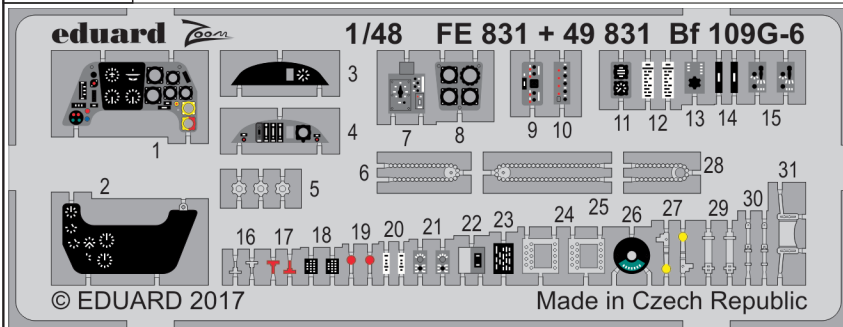

Bf 109G-6

FE831

detail set for 1/48 ZVEZDA No. 4816 kit • sada detailů pro stavebnici 1/48 ZVEZDA No. 4816 kit

- APPLY EXPRESS MASK AND PAINT BEFORE GLUING
POUŽIT EXPRESS MASK NABARVIT PŘED SLEPENÍM
- SYMMETRICAL ASSEMBLY
SYMETRICKÁ MONTÁŽ
- REMOVE
ODSTRANIT
- GRIND
OBROUSIT
- DRILL HOLE
VRTAT OTVOR
- BEND
OHNOUT
- OPTION
VOLBA
- REPLACE
NAHRADIT
- 1** COLORED ETCHED PARTS
LEPTANÉ BAREVNÉ DÍLY
- 1** ETCHED PARTS
LEPTANÉ NEBAREVNÉ DÍLY
- 1** ORIGINAL KIT PARTS
PŮVODNÍ DÍLY STAVEBNICE

ORIGINAL KIT PARTS
PŮVODNÍ DÍLY STAVEBNICE

PHOTO-ETCHED PARTS
LEPTANÉ DÍLY

PARTS TO BE REMOVED
DÍLY K ODSTRANĚNÍ

FILL
TMELIT

Related products: 49 832 Bf 109G-6 seatbelts STEEL