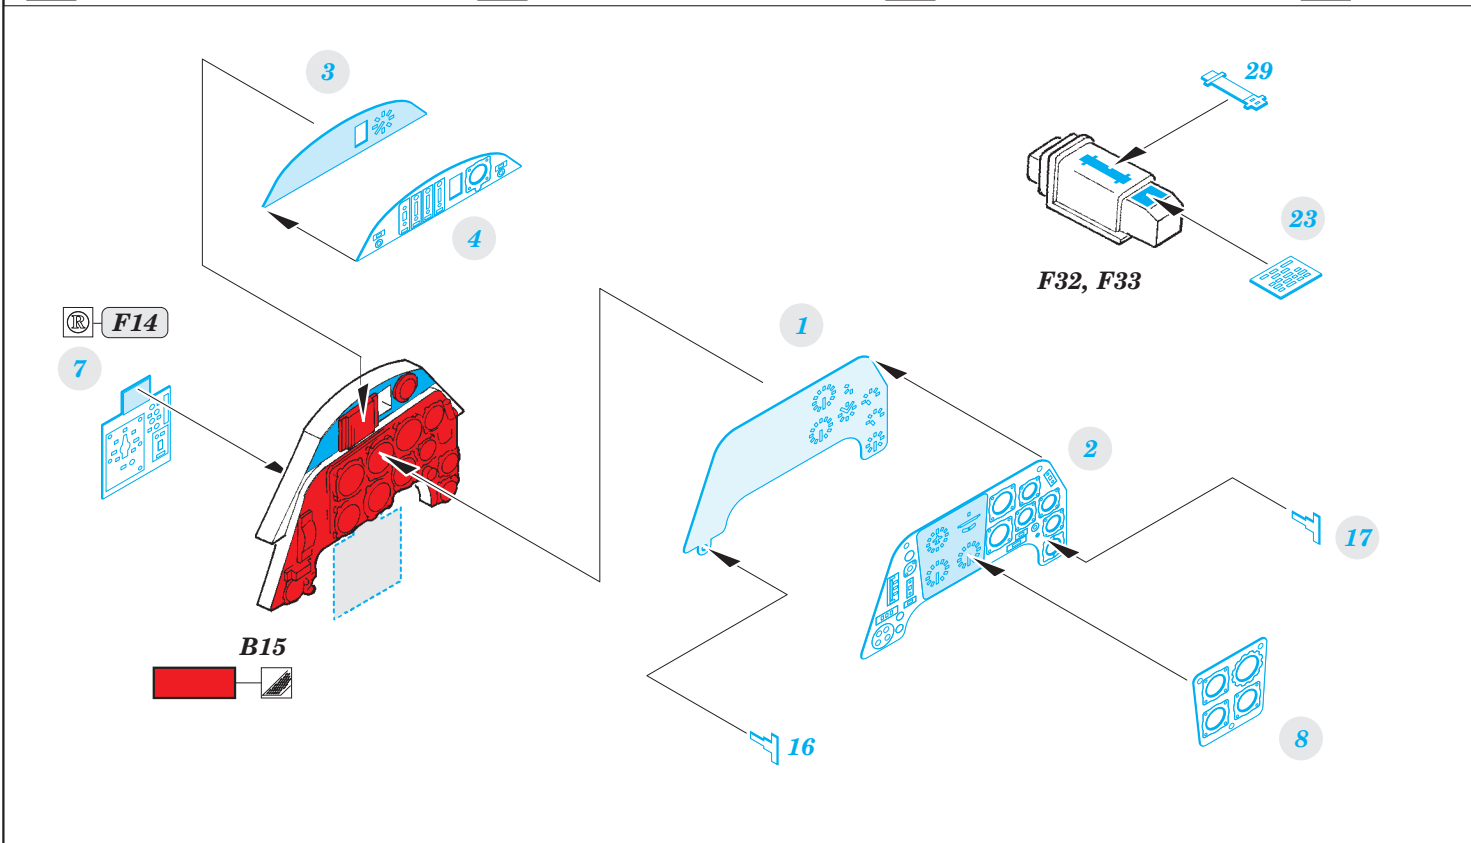

Bf 109G-6

FE831

detail set for 1/48 ZVEZDA No. 4816 kit • sada detailů pro stavebnici 1/48 ZVEZDA No. 4816 kit

- APPLY EXPRESS MASK AND PAINT BEFORE GLUING
POUŽIT EXPRESS MASK NABARVIT PŘED SLEPENÍM
- SYMMETRICAL ASSEMBLY
SYMETRICKÁ MONTÁŽ
- REMOVE
ODSTRANIT
- GRIND
OBROUSIT
- DRILL HOLE
VRTAT OTVOR
- BEND
OHNOUT
- OPTION
VOLBA
- REPLACE
NAHRADIT
- 1** COLORED ETCHED PARTS
LEPTANÉ BAREVNÉ DÍLY
- 1** ETCHED PARTS
LEPTANÉ NEBAREVNÉ DÍLY
- 1** ORIGINAL KIT PARTS
PŮVODNÍ DÍLY STAVEBNICE

ORIGINAL KIT PARTS
PŮVODNÍ DÍLY STAVEBNICE

PHOTO-ETCHED PARTS
LEPTANÉ DÍLY

PARTS TO BE REMOVED
DÍLY K ODSTRANĚNÍ

FILL
TMELIT

Related products: 49 832 Bf 109G-6 seatbelts STEEL