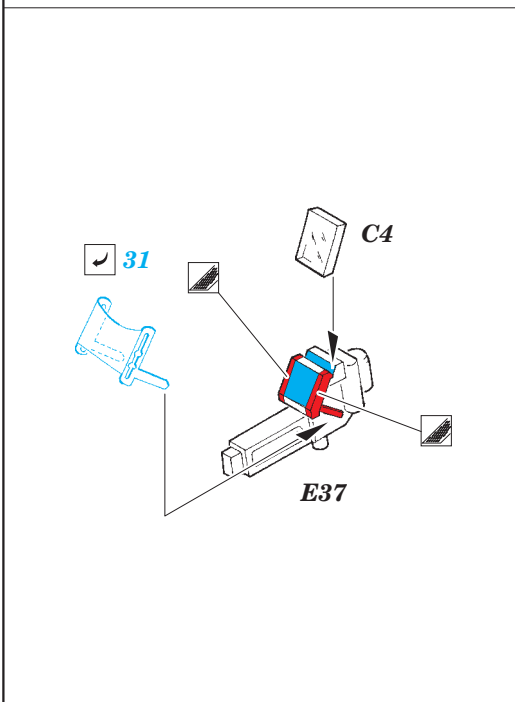

Bf 109G-6

FE831

detail set for 1/48 ZVEZDA No. 4816 kit • sada detailů pro stavebnici 1/48 ZVEZDA No. 4816 kit

- APPLY EXPRESS MASK AND PAINT BEFORE GLUING
POUŽIT EXPRESS MASK NABARVIT PŘED SLEPENÍM
- SYMMETRICAL ASSEMBLY
SYMETRICKÁ MONTÁŽ
- REMOVE
ODSTRANIT
- GRIND
OBROUSIT
- DRILL HOLE
VRTAT OTVOR
- BEND
OHNOUT
- OPTION
VOLBA
- REPLACE
NAHRADIT
- 1** COLORED ETCHED PARTS
LEPTANÉ BAREVNÉ DÍLY
- 1** ETCHED PARTS
LEPTANÉ NEBAREVNÉ DÍLY
- 1** ORIGINAL KIT PARTS
PŮVODNÍ DÍLY STAVEBNICE

ORIGINAL KIT PARTS
PŮVODNÍ DÍLY STAVEBNICE

PHOTO-ETCHED PARTS
LEPTANÉ DÍLY

PARTS TO BE REMOVED
DÍLY K ODSTRANĚNÍ

FILL
TMELIT

Related products: 49 832 Bf 109G-6 seatbelts STEEL