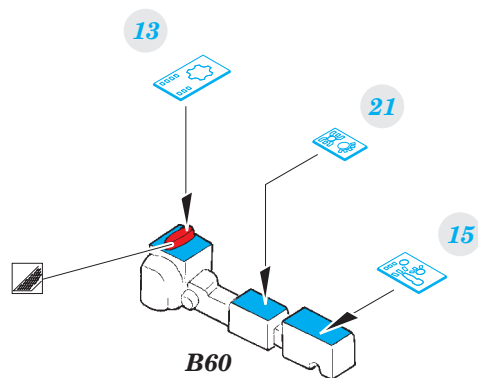

Bf 109G-6

FE831

detail set for 1/48 ZVEZDA No. 4816 kit • sada detailů pro stavebnici 1/48 ZVEZDA No. 4816 kit

- APPLY EXPRESS MASK AND PAINT BEFORE GLUING
POUŽIT EXPRESS MASK NABARVIT PŘED SLEPENÍM
- SYMMETRICAL ASSEMBLY
SYMETRICKÁ MONTÁŽ
- REMOVE
ODSTRANIT
- GRIND
OBROUSIT
- DRILL HOLE
VRTAT OTVOR
- BEND
OHNOUT
- OPTION
VOLBA
- REPLACE
NAHRADIT
- 1** COLORED ETCHED PARTS
LEPTANÉ BAREVNÉ DÍLY
- 1** ETCHED PARTS
LEPTANÉ NEBAREVNÉ DÍLY
- 1** ORIGINAL KIT PARTS
PŮVODNÍ DÍLY STAVEBNICE

ORIGINAL KIT PARTS
PŮVODNÍ DÍLY STAVEBNICE

PHOTO-ETCHED PARTS
LEPTANÉ DÍLY

PARTS TO BE REMOVED
DÍLY K ODSTRANĚNÍ

FILL
TMELIT

Related products: 49 832 Bf 109G-6 seatbelts STEEL