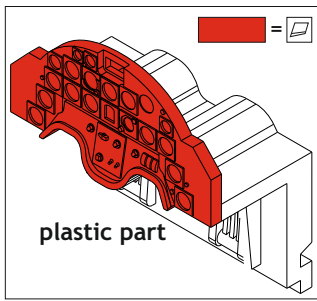

Tento výrobek obsahuje resinové a leptané kovové díly pro úpravu a vylepšení plastického modelu. Při výběru sady kovových detailů zkontrolujte, zda je určena pro model, který chcete upravit. Model, pro který je sada určena, je uveden na titulním štítku.

POZOR! Sada obsahuje malé a ostré díly. Pracujte ve větrané a dobře osvětlené místnosti. Doporučujeme použití ochranných brýlí. Výrobek není hračkou.

R8

Item #		Scale Recommended
644165	A-1J	1/48
		Tamiya

eduard

Look

- BEND
OHNOUT
- SYMMETRICAL ASSEMBLY
SYMETRICKÁ MONTÁŽ
- GLUE
PRILEPIT
- REVERSE SIDE
OTOČIT
- REMOVE
ODSTRANIT