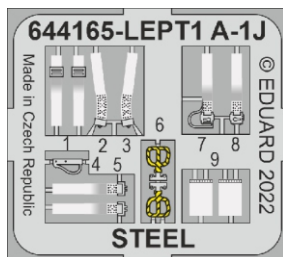

Item #		Scale Recommended
644165	A-1J	1/48
		Tamiya

eduard