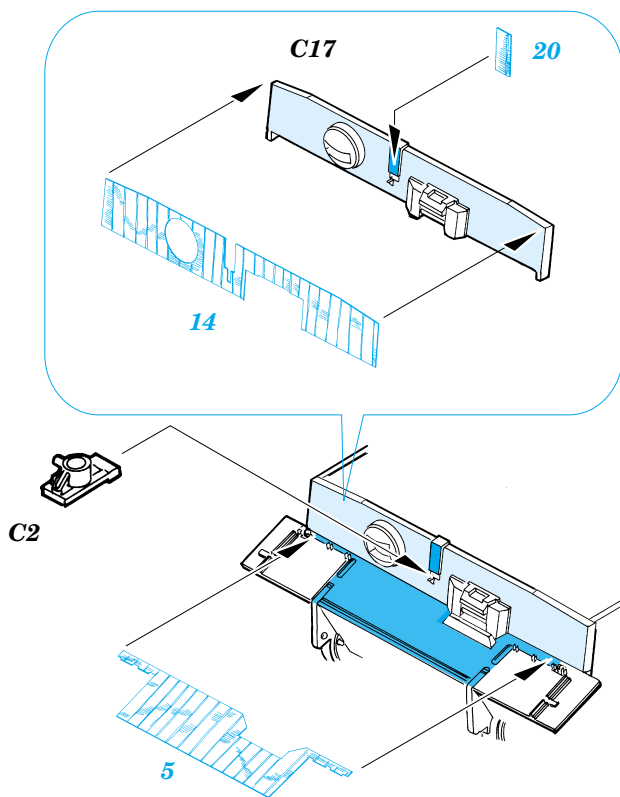

Zimmerit Tiger I Mid. Production

eduard

35 716

1/35 scale detail set for *Tamiya 35 194 kit* • sada detailů pro model *Tamiya 35 194* 1/35

- | | | | |
|--|--|--|---|
| | APPLY EXPRESS MASK AND PAINT BEFORE GLUING
POUŽIT EXPRESS MASK NABARVIT PŘED SLEPENÍM | | SYMMETRICAL ASSEMBLY
SYMETRICKÁ MONTÁŽ |
| | REMOVE
ODSTRANIT | | BEND
OHNOUT |
| | GRIND
OBROUSIT | | OPTION
VOLBA |
| | DRILL HOLE
VRTÁT OTVOR | | REPLACE
NAHRADIT |

ORIGINAL KIT PARTS
PŮVODNÍ DÍLY STAVEBNICE

PHOTO-ETCHED PARTS
LEPTANÉ DÍLY

PARTS TO BE REMOVED
DÍLY K ODSTRANĚNÍ

REFERENCES:

RYTON PUBLICATIONS - Tiger and Sturmtyger in detail
(Bruce Culver)