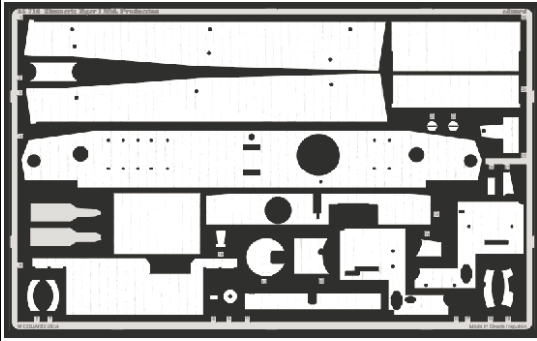

Zimmerit Tiger I Mid. Production

eduard

35 716

1/35 scale detail set for *Tamiya 35 194 kit* • sada detailů pro model *Tamiya 35 194* 1/35

- | | | | |
|--|--|--|---|
| | APPLY EXPRESS MASK AND PAINT BEFORE GLUING
POUŽIT EXPRESS MASK NABARVIT PŘED SLEPENÍM | | SYMMETRICAL ASSEMBLY
SYMETRICKÁ MONTÁŽ |
| | REMOVE
ODSTRANIT | | BEND
OHNOUT |
| | GRIND
OBROUSIT | | OPTION
VOLBA |
| | DRILL HOLE
VRTÁT OTVOR | | REPLACE
NAHRADIT |

ORIGINAL KIT PARTS
PŮVODNÍ DÍLY STAVEBNICE

PHOTO-ETCHED PARTS
LEPTANÉ DÍLY

PARTS TO BE REMOVED
DÍLY K ODSTRANĚNÍ

REFERENCES:

RYTON PUBLICATIONS - Tiger and Sturmtyger in detail
(Bruce Culver)