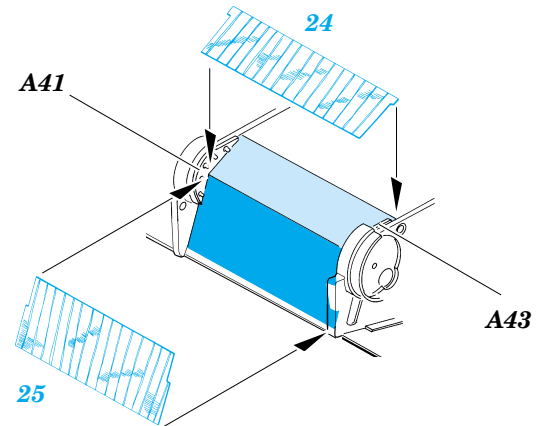

Zimmerit Tiger I Mid. Production

eduard

35 716

1/35 scale detail set for *Tamiya 35 194 kit* • sada detailů pro model *Tamiya 35 194* 1/35

- | | | | |
|--|--|--|---|
| | APPLY EXPRESS MASK AND PAINT BEFORE GLUING
POUŽIT EXPRESS MASK NABARVIT PŘED SLEPENÍM | | SYMMETRICAL ASSEMBLY
SYMETRICKÁ MONTÁŽ |
| | REMOVE
ODSTRANIT | | BEND
OHNOUT |
| | GRIND
OBROUSIT | | OPTION
VOLBA |
| | DRILL HOLE
VRTÁT OTVOR | | REPLACE
NAHRADIT |

ORIGINAL KIT PARTS
PŮVODNÍ DÍLY STAVEBNICE

PHOTO-ETCHED PARTS
LEPTANÉ DÍLY

PARTS TO BE REMOVED
DÍLY K ODSTRANĚNÍ

REFERENCES:

RYTON PUBLICATIONS - Tiger and Sturmtyger in detail
(Bruce Culver)