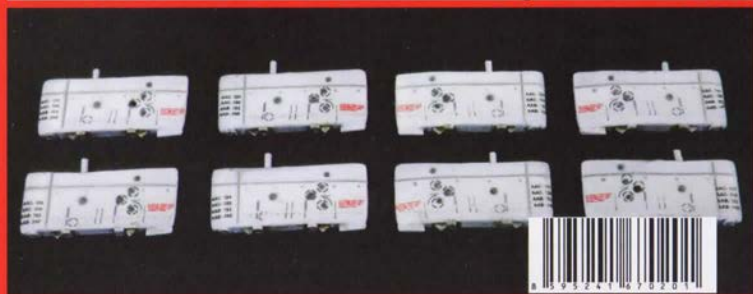

# AL7020 Racks for P2V Neptune 1/72

## Obtisky / Decals

Na druhé straně závěsníku č. D2  
No. D2 on opposite side of rack

plus model!

PM7020