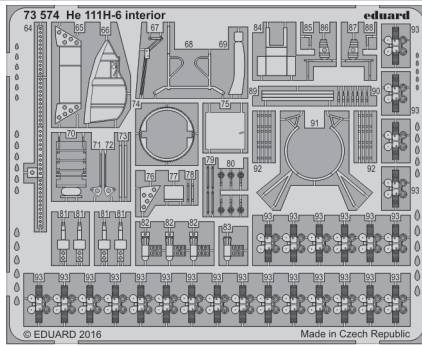

He 111H-6 interior

eduard

73 574

detail set for 1/72 AIRFIX A07007 kit • sada detailů pro stavebnici 1/72 AIRFIX A07007

- APPLY EXPRESS MASK AND PAINT BEFORE GLUING
POUŽIT EXPRESS MASK NABARVIT PŘED SLEPENÍM
- SYMMETRICAL ASSEMBLY
SYMETRICKÁ MONTÁŽ
- REMOVE
ODSTRANIT
- GRIND
OBROUSIT
- DRILL HOLE
VRTAT OTVOR
- BEND
OHNOUT
- OPTION
VOLBA
- REPLACE
NAHRADIT
- 1** COLORED ETCHED PARTS
LEPTANÉ BAREVNÉ DÍLY
- 1** ETCHED PARTS
LEPTANÉ NEBAREVNÉ DÍLY
- 1** ORIGINAL KIT PARTS
PŮVODNÍ DÍLY STAVEBNICE

ORIGINAL KIT PARTS
PŮVODNÍ DÍLY STAVEBNICE

PHOTO-ETCHED PARTS
LEPTANÉ DÍLY

PARTS TO BE REMOVED
DÍLY K ODSTRANĚNÍ

FILL
TMELIT