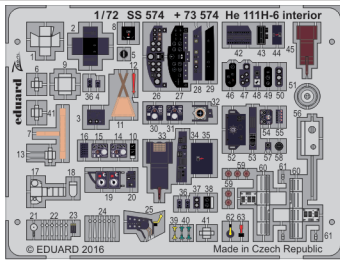

He 111H-6 interior

eduard

73 574

detail set for 1/72 AIRFIX A07007 kit • sada detailů pro stavebnici 1/72 AIRFIX A07007

- APPLY EXPRESS MASK AND PAINT BEFORE GLUING
POUŽIT EXPRESS MASK NABARVIT PŘED SLEPENÍM
- SYMMETRICAL ASSEMBLY
SYMETRICKÁ MONTÁŽ
- REMOVE
ODSTRANIT
- GRIND
OBROUSIT
- DRILL HOLE
VRTAT OTVOR
- BEND
OHNOUT
- OPTION
VOLBA
- REPLACE
NAHRADIT
- 1** COLORED ETCHED PARTS
LEPTANÉ BAREVNÉ DÍLY
- 1** ETCHED PARTS
LEPTANÉ NEBAREVNÉ DÍLY
- 1** ORIGINAL KIT PARTS
PŮVODNÍ DÍLY STAVEBNICE

ORIGINAL KIT PARTS
PŮVODNÍ DÍLY STAVEBNICE

PHOTO-ETCHED PARTS
LEPTANÉ DÍLY

PARTS TO BE REMOVED
DÍLY K ODSTRANĚNÍ

FILL
TMELIT