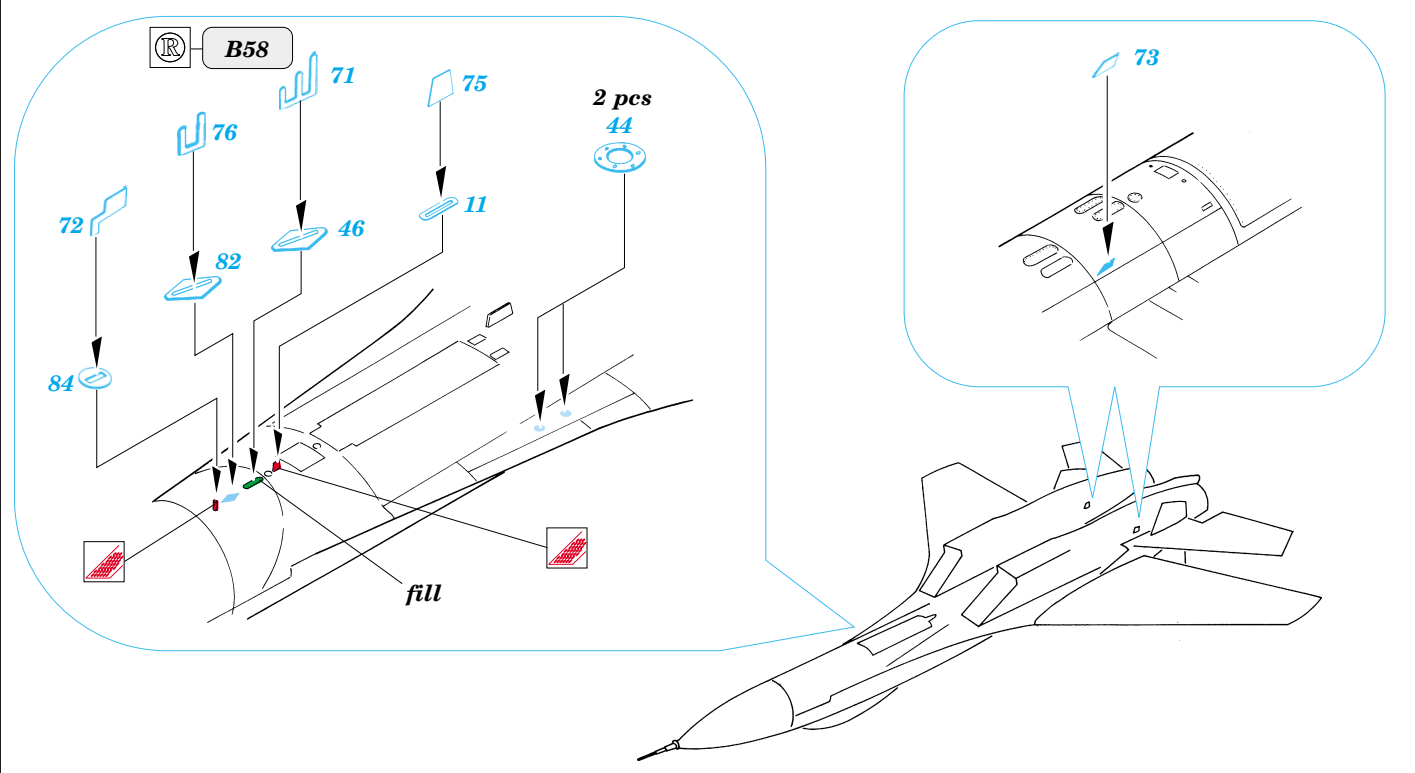

Su-27 Flanker B

eduard

48 384

1/48 scale detail set for Academy kit • sada detailů pro model Academy 1/48

Print

Film

-  SYMMETRICAL ASSEMBLY
SYMETRICKÁ MONTÁ
-  REMOVE
ODSTRANIT
-  BEND
OHNOUT
-  REPLACE
NAHRADIT
-  GRIND
OBROUSIT
-  OPTION
VOLBA

-  ORIGINAL KIT PARTS
PŮVODNÍ DÍLY STAVEBNICE
-  PHOTO-ETCHED PARTS
LEPTANÉ DÍLY
-  PARTS TO BE REMOVED
DÍLY K ODSTRANĚNÍ
-  FILL
TMELIT

A

Parts 6, 15, 102, 103, 104 Open Canopy Only

Nose Undercarriage

References : Verlinden Lock on No.17 - Su-27
 Osprey Aerospace - Su-27 Flanker
 Concord Publ. 4010 - Su-27 Flanker
 Przekład konstrukcji lotniczych - Su-27