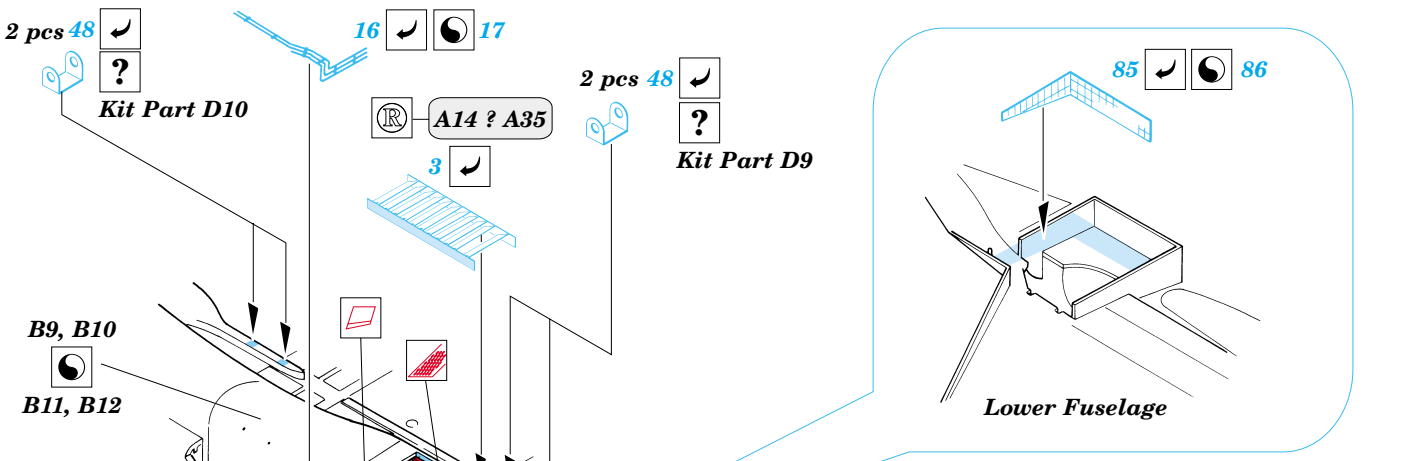

Su-27 Flanker B

eduard

48 384

1/48 scale detail set for Academy kit • sada detailů pro model Academy 1/48

Print

Film

-  SYMMETRICAL ASSEMBLY
SYMETRICKÁ MONTÁ
-  REMOVE
ODSTRANIT
-  BEND
OHNOUT
-  REPLACE
NAHRADIT
-  GRIND
OBROUSIT
-  OPTION
VOLBA

-  ORIGINAL KIT PARTS
PŮVODNÍ DÍLY STAVEBNICE
-  PHOTO-ETCHED PARTS
LEPTANÉ DÍLY
-  PARTS TO BE REMOVED
DÍLY K ODSTRANĚNÍ
-  FILL
TMELIT

A

Parts 6, 15, 102, 103, 104 Open Canopy Only

Nose Undercarriage

References : Verlinden Lock on No.17 - Su-27
 Osprey Aerospace - Su-27 Flanker
 Concord Publ. 4010 - Su-27 Flanker
 Przekład konstrukcji lotniczych - Su-27