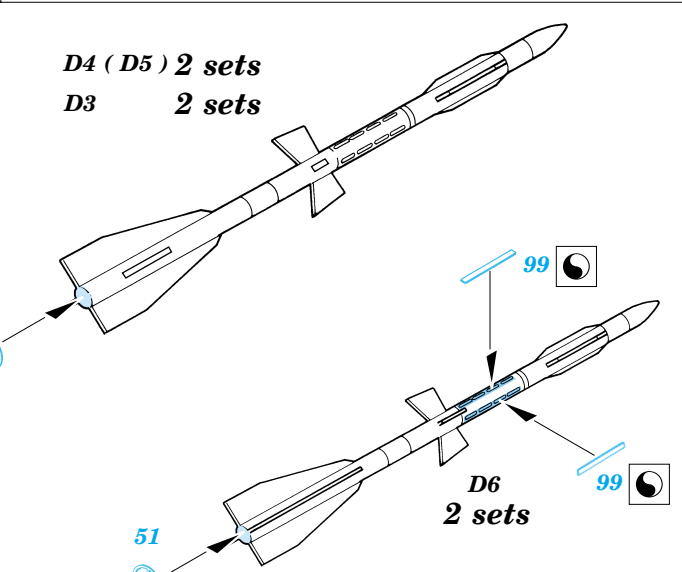

Su-27 Flanker B

eduard

48 384

1/48 scale detail set for Academy kit • sada detailů pro model Academy 1/48

Print

Film

-  SYMMETRICAL ASSEMBLY
SYMETRICKÁ MONTÁ
-  REMOVE
ODSTRANIT
-  BEND
OHNOUT
-  REPLACE
NAHRADIT
-  GRIND
OBROUSIT
-  OPTION
VOLBA

-  ORIGINAL KIT PARTS
PŮVODNÍ DÍLY STAVEBNICE
-  PHOTO-ETCHED PARTS
LEPTANÉ DÍLY
-  PARTS TO BE REMOVED
DÍLY K ODSTRANĚNÍ
-  FILL
TMELIT

A

Parts 6, 15, 102, 103, 104 Open Canopy Only

Nose Undercarriage

References : Verlinden Lock on No.17 - Su-27
 Osprey Aerospace - Su-27 Flanker
 Concord Publ. 4010 - Su-27 Flanker
 Przekład konstrukcji lotniczych - Su-27