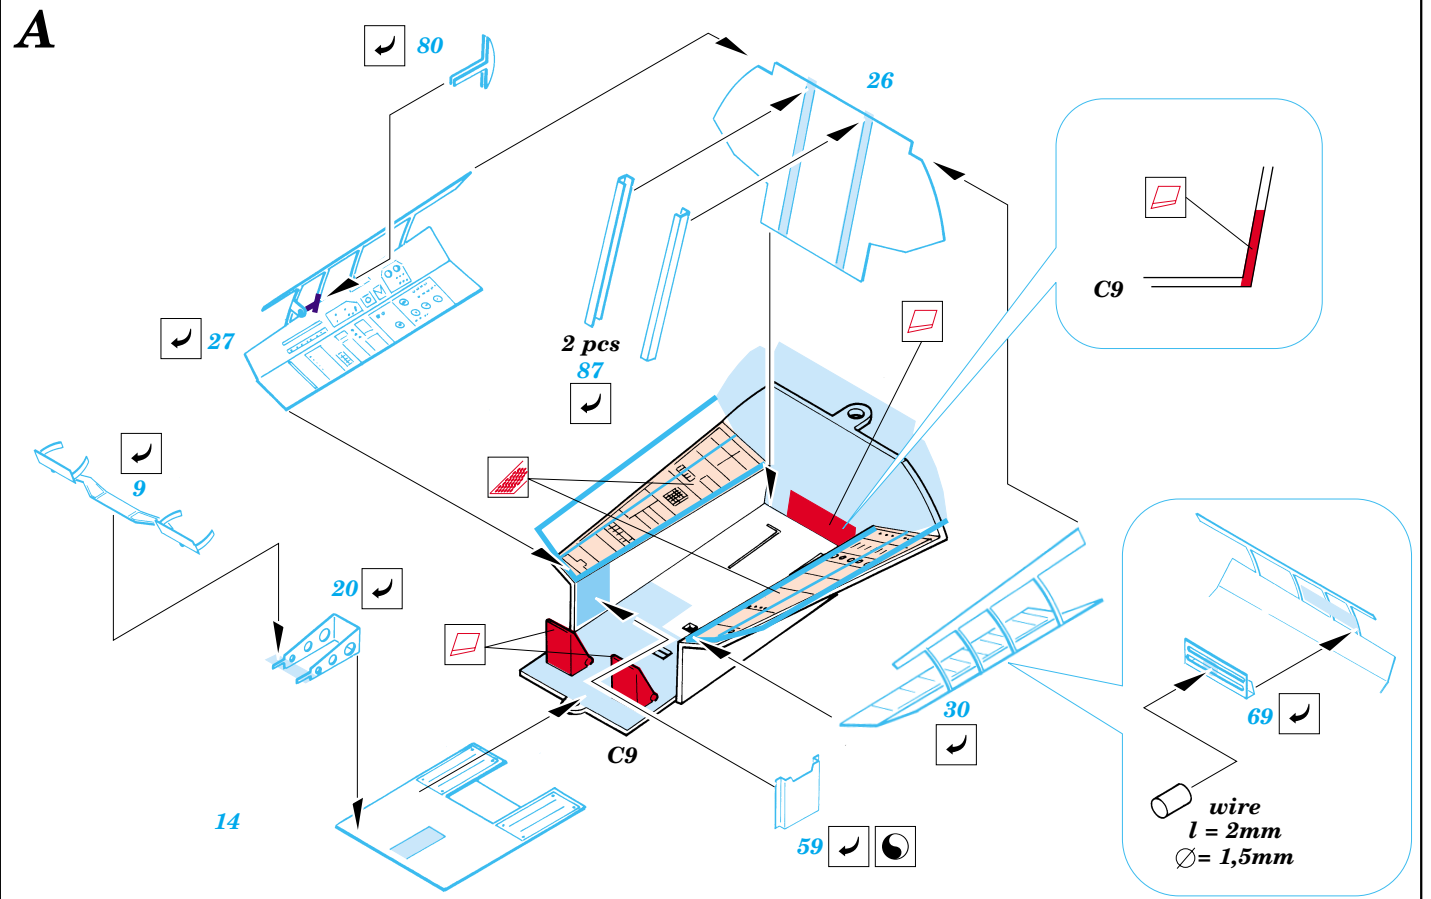

Su-27 Flanker B

eduard

48 384

1/48 scale detail set for Academy kit • sada detailů pro model Academy 1/48

Print

Film

-  SYMMETRICAL ASSEMBLY
SYMETRICKÁ MONTÁ
-  REMOVE
ODSTRANIT
-  BEND
OHNOUT
-  REPLACE
NAHRADIT
-  GRIND
OBROUSIT
-  OPTION
VOLBA

-  ORIGINAL KIT PARTS
PŮVODNÍ DÍLY STAVEBNICE
-  PHOTO-ETCHED PARTS
LEPTANÉ DÍLY
-  PARTS TO BE REMOVED
DÍLY K ODSTRANĚNÍ
-  FILL
TMELIT

A

Parts 6, 15, 102, 103, 104 Open Canopy Only

Nose Undercarriage

References : Verlinden Lock on No.17 - Su-27
 Osprey Aerospace - Su-27 Flanker
 Concord Publ. 4010 - Su-27 Flanker
 Przekład konstrukcji lotniczych - Su-27