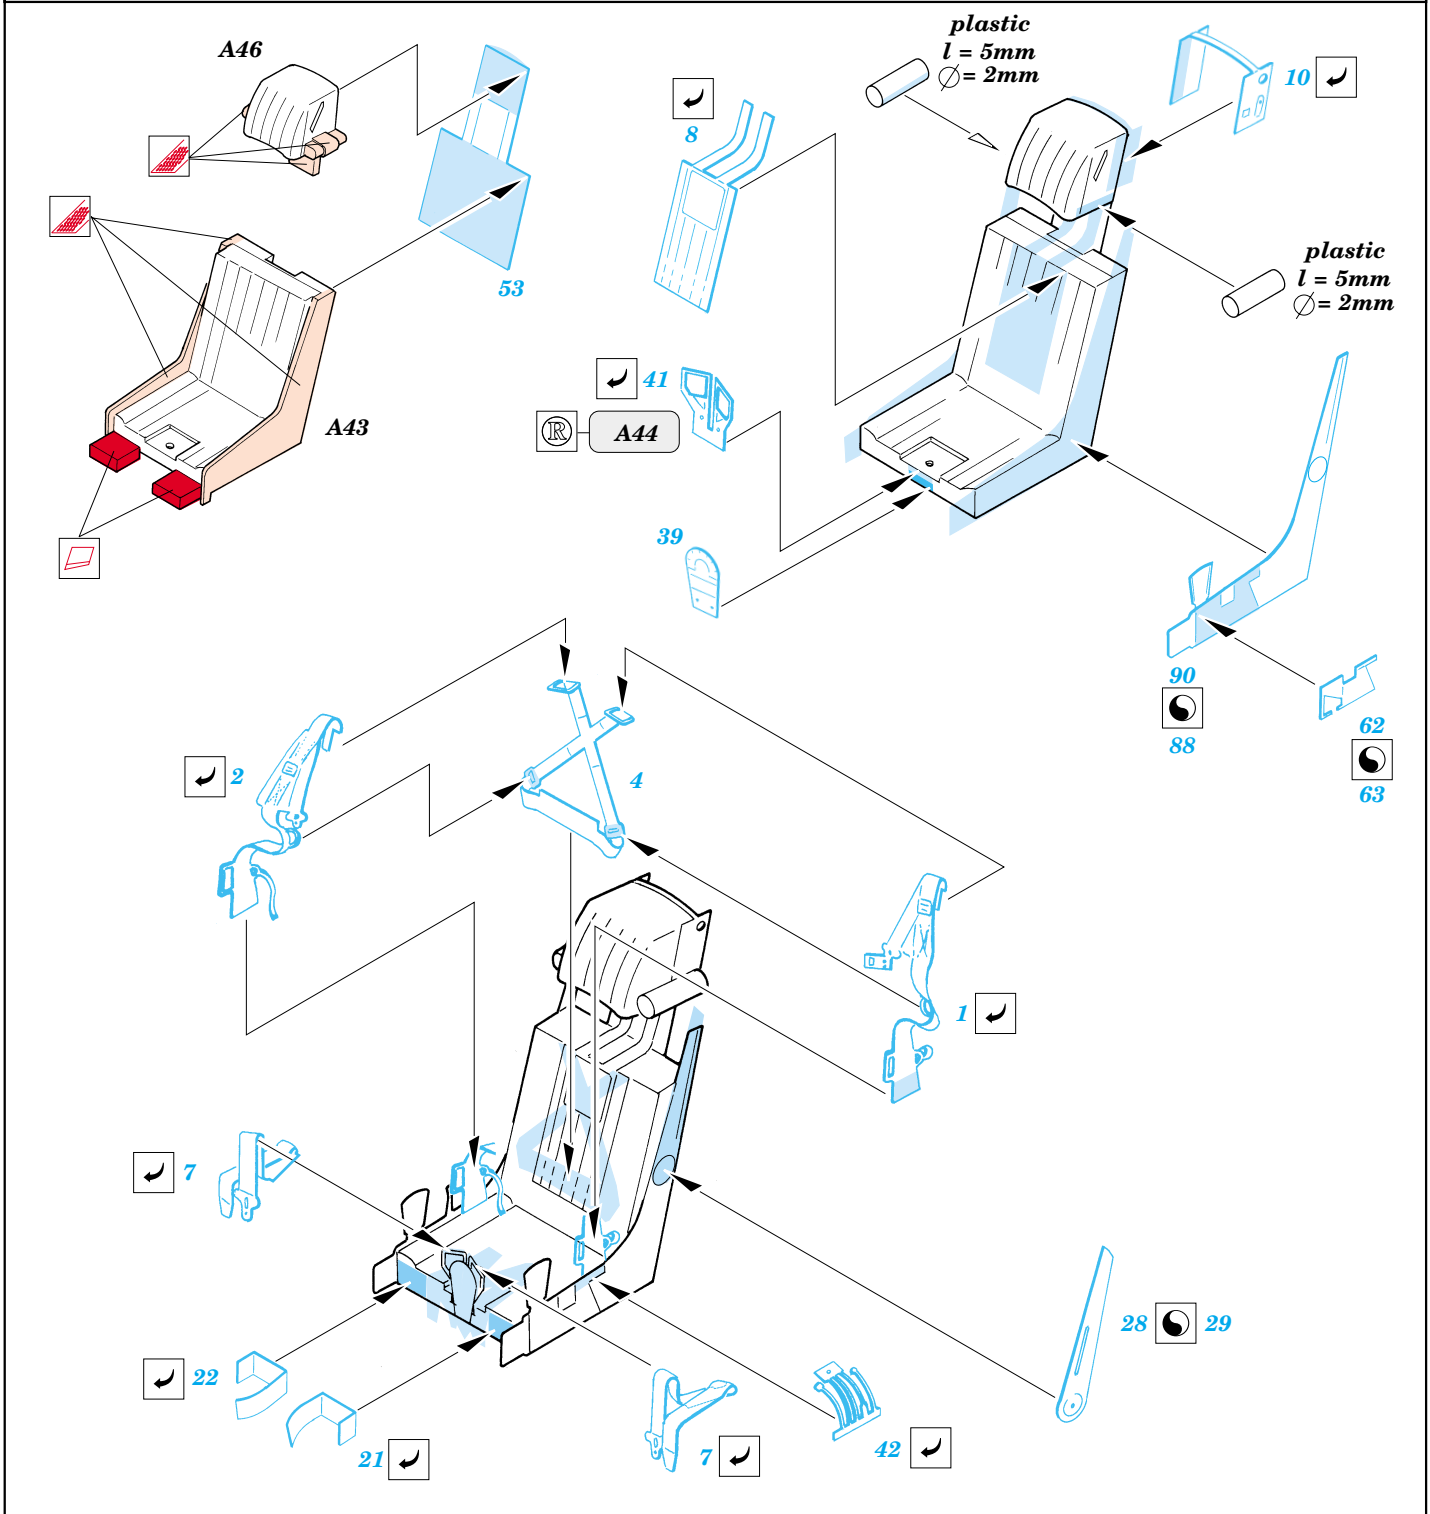

Su-27 Flanker B

eduard

48 384

1/48 scale detail set for Academy kit • sada detailů pro model Academy 1/48

Print

Film

-  SYMMETRICAL ASSEMBLY
SYMETRICKÁ MONTÁ
-  REMOVE
ODSTRANIT
-  BEND
OHNOUT
-  REPLACE
NAHRADIT
-  GRIND
OBROUSIT
-  OPTION
VOLBA

-  ORIGINAL KIT PARTS
PŮVODNÍ DÍLY STAVEBNICE
-  PHOTO-ETCHED PARTS
LEPTANÉ DÍLY
-  PARTS TO BE REMOVED
DÍLY K ODSTRANĚNÍ
-  FILL
TMELIT

A

Parts 6, 15, 102, 103, 104 Open Canopy Only

Nose Undercarriage

References : Verlinden Lock on No.17 - Su-27
 Osprey Aerospace - Su-27 Flanker
 Concord Publ. 4010 - Su-27 Flanker
 Przekład konstrukcji lotniczych - Su-27