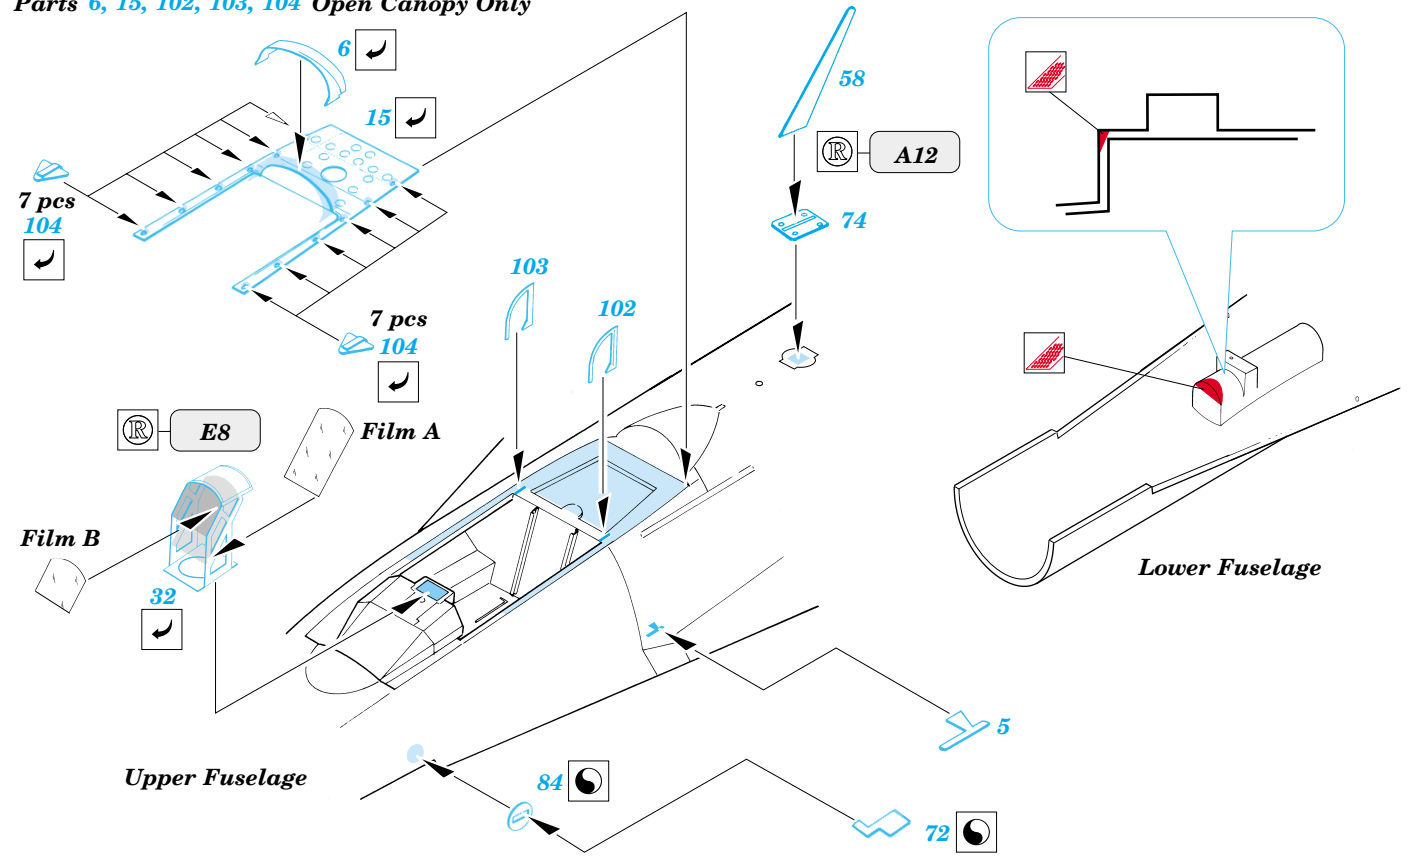

Su-27 Flanker B

eduard

48 384

1/48 scale detail set for Academy kit • sada detailů pro model Academy 1/48

Print

Film

-  SYMMETRICAL ASSEMBLY
SYMETRICKÁ MONTÁ
-  REMOVE
ODSTRANIT
-  BEND
OHNOUT
-  REPLACE
NAHRADIT
-  GRIND
OBROUSIT
-  OPTION
VOLBA

-  ORIGINAL KIT PARTS
PŮVODNÍ DÍLY STAVEBNICE
-  PHOTO-ETCHED PARTS
LEPTANÉ DÍLY
-  PARTS TO BE REMOVED
DÍLY K ODSTRANĚNÍ
-  FILL
TMELIT

A

Parts 6, 15, 102, 103, 104 Open Canopy Only

Nose Undercarriage

References : Verlinden Lock on No.17 - Su-27
 Osprey Aerospace - Su-27 Flanker
 Concord Publ. 4010 - Su-27 Flanker
 Przekład konstrukcji lotniczych - Su-27