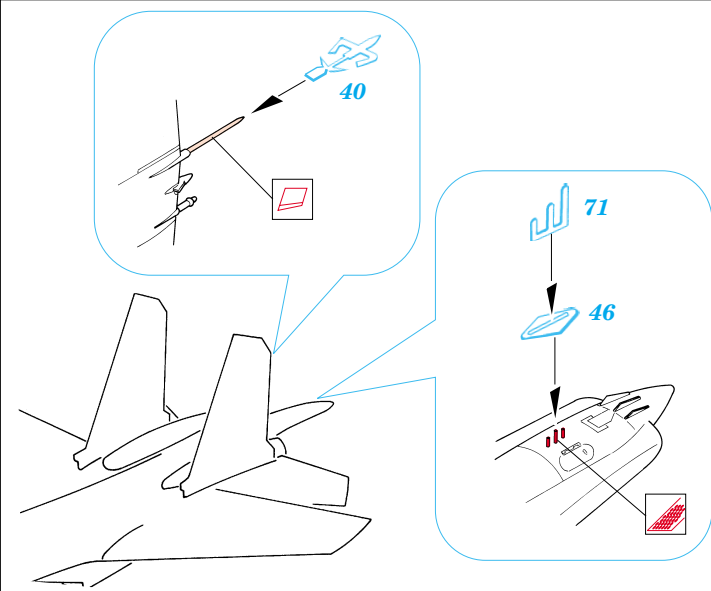

Su-27 Flanker B

eduard

48 384

1/48 scale detail set for Academy kit • sada detailů pro model Academy 1/48

Print

Film

-  SYMMETRICAL ASSEMBLY
SYMETRICKÁ MONTÁ
-  REMOVE
ODSTRANIT
-  BEND
OHNOUT
-  REPLACE
NAHRADIT
-  GRIND
OBROUSIT
-  OPTION
VOLBA

-  ORIGINAL KIT PARTS
PŮVODNÍ DÍLY STAVEBNICE
-  PHOTO-ETCHED PARTS
LEPTANÉ DÍLY
-  PARTS TO BE REMOVED
DÍLY K ODSTRANĚNÍ
-  FILL
TMELIT

A

Parts 6, 15, 102, 103, 104 Open Canopy Only

Nose Undercarriage

References : Verlinden Lock on No.17 - Su-27
 Osprey Aerospace - Su-27 Flanker
 Concord Publ. 4010 - Su-27 Flanker
 Przekład konstrukcji lotniczych - Su-27