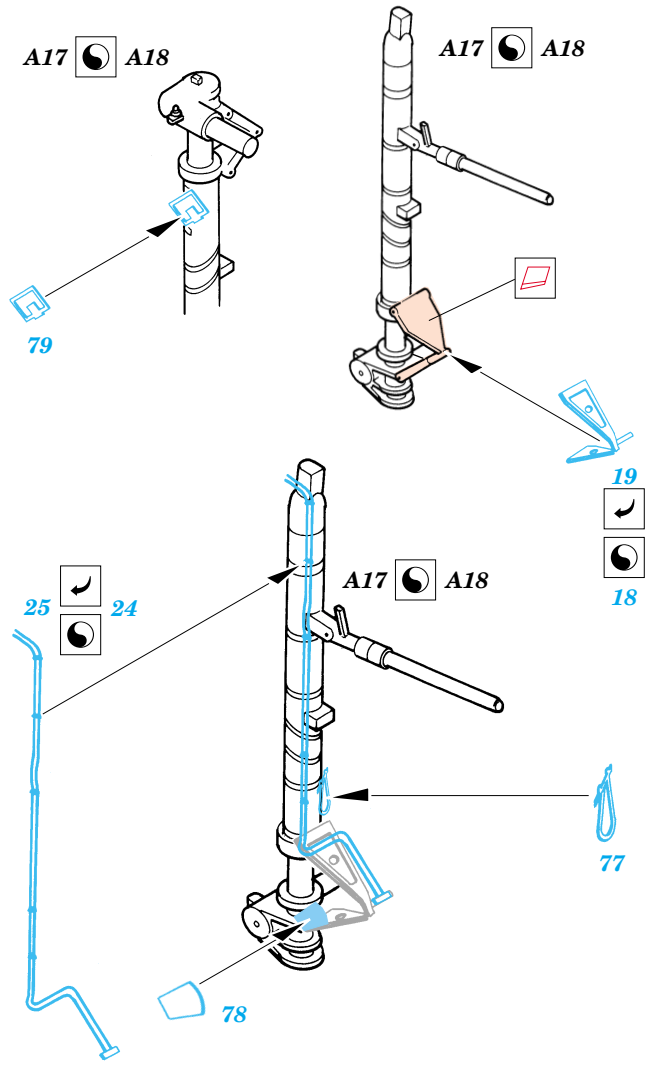

Su-27 Flanker B

eduard

48 384

1/48 scale detail set for Academy kit • sada detailů pro model Academy 1/48

Print

Film

-  SYMMETRICAL ASSEMBLY
SYMETRICKÁ MONTÁ
-  REMOVE
ODSTRANIT
-  BEND
OHNOUT
-  REPLACE
NAHRADIT
-  GRIND
OBROUSIT
-  OPTION
VOLBA

-  ORIGINAL KIT PARTS
PŮVODNÍ DÍLY STAVEBNICE
-  PHOTO-ETCHED PARTS
LEPTANÉ DÍLY
-  PARTS TO BE REMOVED
DÍLY K ODSTRANĚNÍ
-  FILL
TMELIT

A

Parts 6, 15, 102, 103, 104 Open Canopy Only

Nose Undercarriage

References : Verlinden Lock on No.17 - Su-27
 Osprey Aerospace - Su-27 Flanker
 Concord Publ. 4010 - Su-27 Flanker
 Przekład konstrukcji lotniczych - Su-27