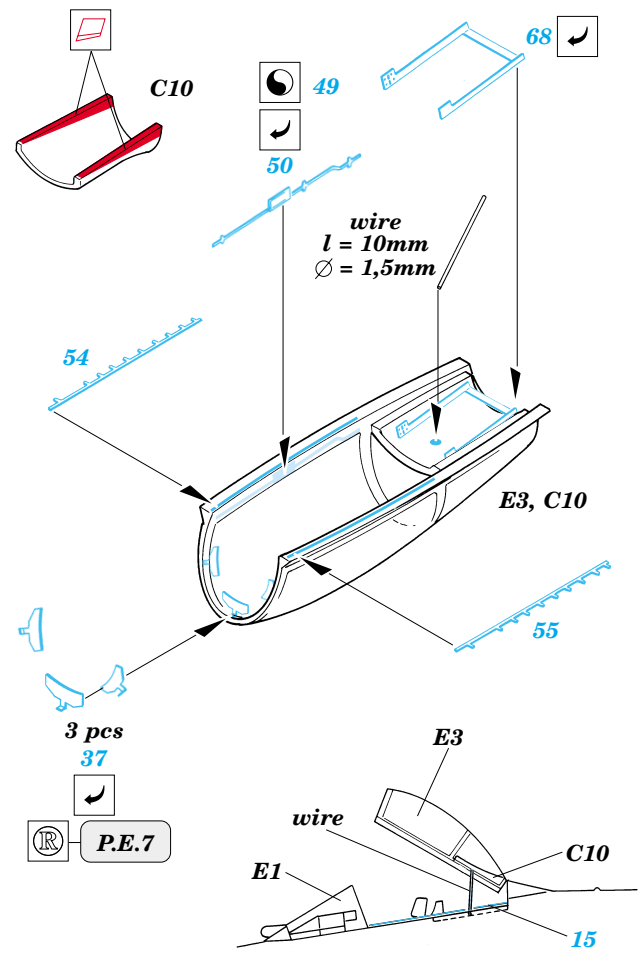

Su-27 Flanker B

eduard

48 384

1/48 scale detail set for Academy kit • sada detailů pro model Academy 1/48

Print

Film

-  SYMMETRICAL ASSEMBLY
SYMETRICKÁ MONTÁ
-  REMOVE
ODSTRANIT
-  BEND
OHNOUT
-  REPLACE
NAHRADIT
-  GRIND
OBROUSIT
-  OPTION
VOLBA

-  ORIGINAL KIT PARTS
PŮVODNÍ DÍLY STAVEBNICE
-  PHOTO-ETCHED PARTS
LEPTANÉ DÍLY
-  PARTS TO BE REMOVED
DÍLY K ODSTRANĚNÍ
-  FILL
TMELIT

A

Parts 6, 15, 102, 103, 104 Open Canopy Only

Nose Undercarriage

References : Verlinden Lock on No.17 - Su-27
 Osprey Aerospace - Su-27 Flanker
 Concord Publ. 4010 - Su-27 Flanker
 Przekład konstrukcji lotniczych - Su-27