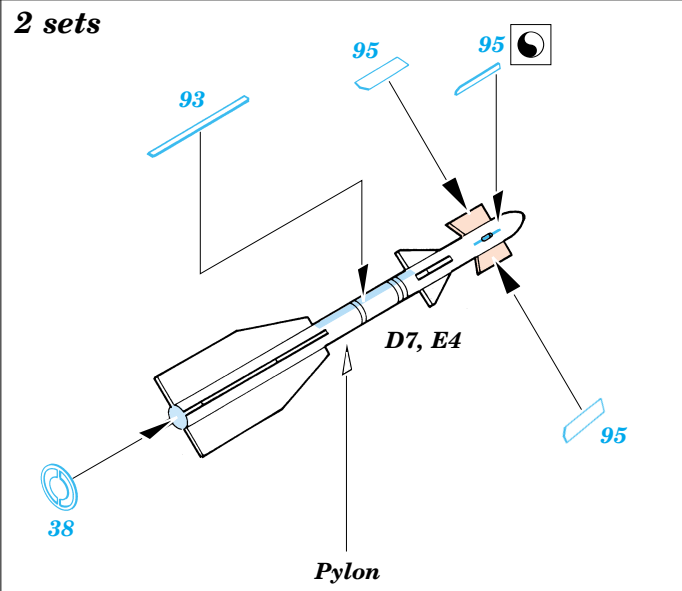

Su-27 Flanker B

eduard

48 384

1/48 scale detail set for Academy kit • sada detailů pro model Academy 1/48

Print

Film

-  SYMMETRICAL ASSEMBLY
SYMETRICKÁ MONTÁ
-  REMOVE
ODSTRANIT
-  BEND
OHNOUT
-  REPLACE
NAHRADIT
-  GRIND
OBROUSIT
-  OPTION
VOLBA

-  ORIGINAL KIT PARTS
PŮVODNÍ DÍLY STAVEBNICE
-  PHOTO-ETCHED PARTS
LEPTANÉ DÍLY
-  PARTS TO BE REMOVED
DÍLY K ODSTRANĚNÍ
-  FILL
TMELIT

A

Parts 6, 15, 102, 103, 104 Open Canopy Only

Nose Undercarriage

References : Verlinden Lock on No.17 - Su-27
 Osprey Aerospace - Su-27 Flanker
 Concord Publ. 4010 - Su-27 Flanker
 Przekład konstrukcji lotniczych - Su-27