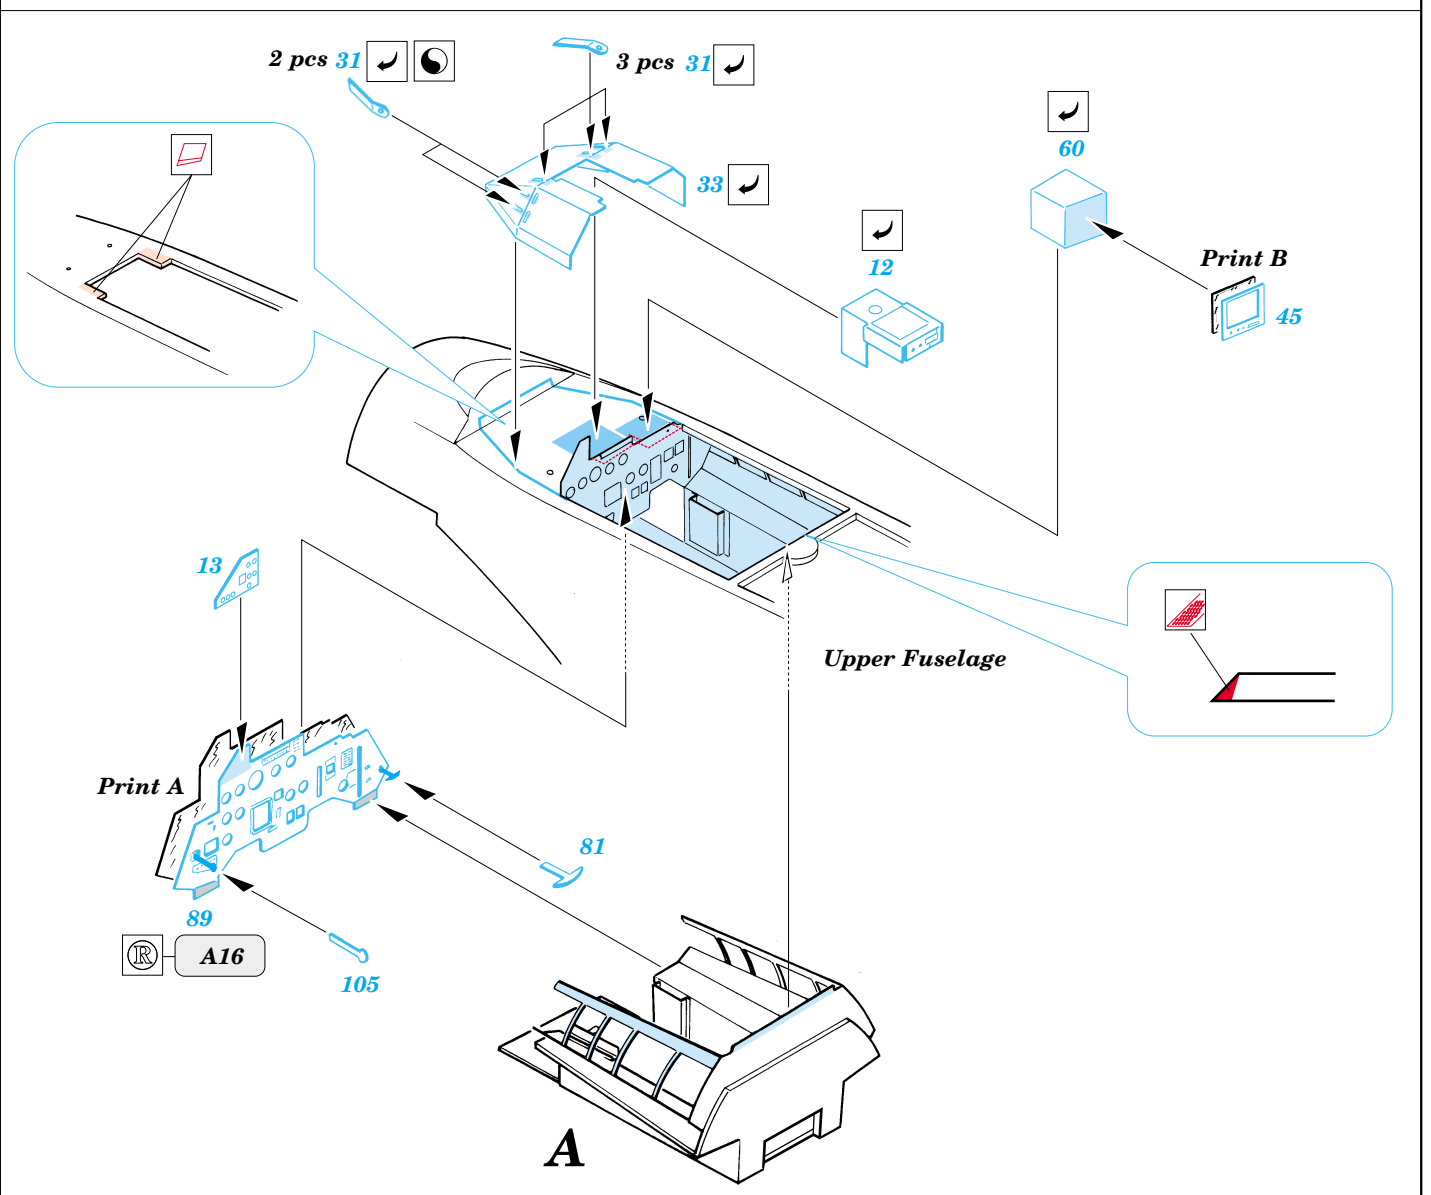

Su-27 Flanker B

eduard

48 384

1/48 scale detail set for Academy kit • sada detailů pro model Academy 1/48

Print

Film

-  SYMMETRICAL ASSEMBLY
SYMETRICKÁ MONTÁ
-  REMOVE
ODSTRANIT
-  BEND
OHNOUT
-  REPLACE
NAHRADIT
-  GRIND
OBROUSIT
-  OPTION
VOLBA

-  ORIGINAL KIT PARTS
PŮVODNÍ DÍLY STAVEBNICE
-  PHOTO-ETCHED PARTS
LEPTANÉ DÍLY
-  PARTS TO BE REMOVED
DÍLY K ODSTRANĚNÍ
-  FILL
TMELIT

A

Parts 6, 15, 102, 103, 104 Open Canopy Only

Nose Undercarriage

References : Verlinden Lock on No.17 - Su-27
 Osprey Aerospace - Su-27 Flanker
 Concord Publ. 4010 - Su-27 Flanker
 Przekład konstrukcji lotniczych - Su-27