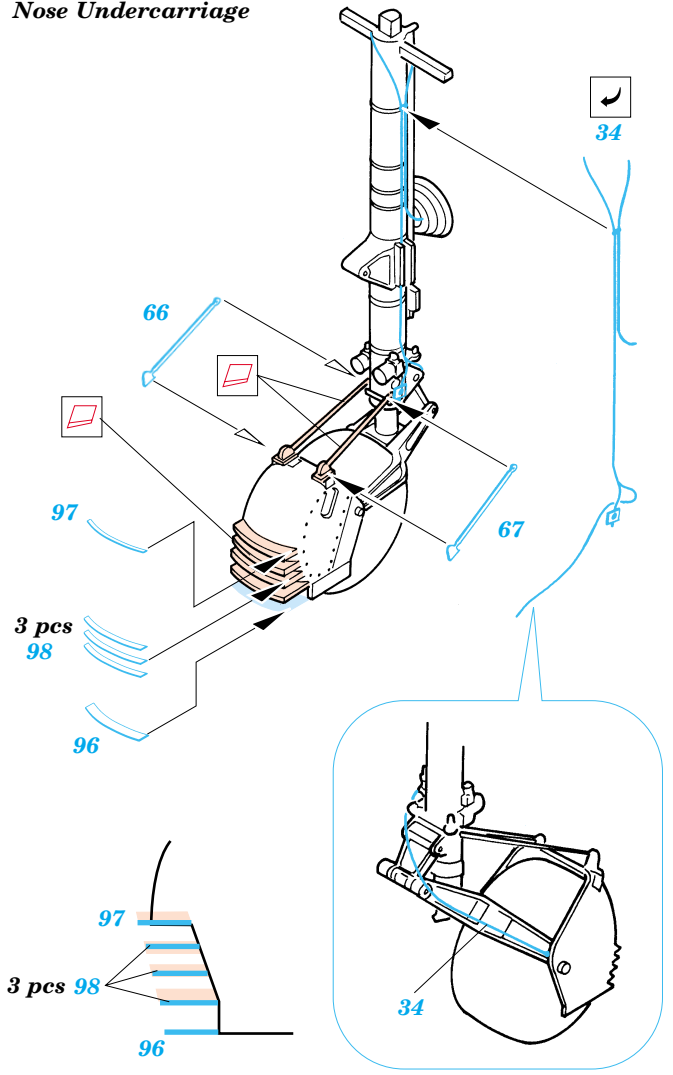

Su-27 Flanker B

eduard

48 384

1/48 scale detail set for Academy kit • sada detailů pro model Academy 1/48

Print

Film

-  SYMMETRICAL ASSEMBLY
SYMETRICKÁ MONTÁ
-  REMOVE
ODSTRANIT
-  BEND
OHNOUT
-  REPLACE
NAHRADIT
-  GRIND
OBROUSIT
-  OPTION
VOLBA

-  ORIGINAL KIT PARTS
PŮVODNÍ DÍLY STAVEBNICE
-  PHOTO-ETCHED PARTS
LEPTANÉ DÍLY
-  PARTS TO BE REMOVED
DÍLY K ODSTRANĚNÍ
-  FILL
TMELIT

A

Parts 6, 15, 102, 103, 104 Open Canopy Only

Nose Undercarriage

References : Verlinden Lock on No.17 - Su-27
 Osprey Aerospace - Su-27 Flanker
 Concord Publ. 4010 - Su-27 Flanker
 Przekład konstrukcji lotniczych - Su-27