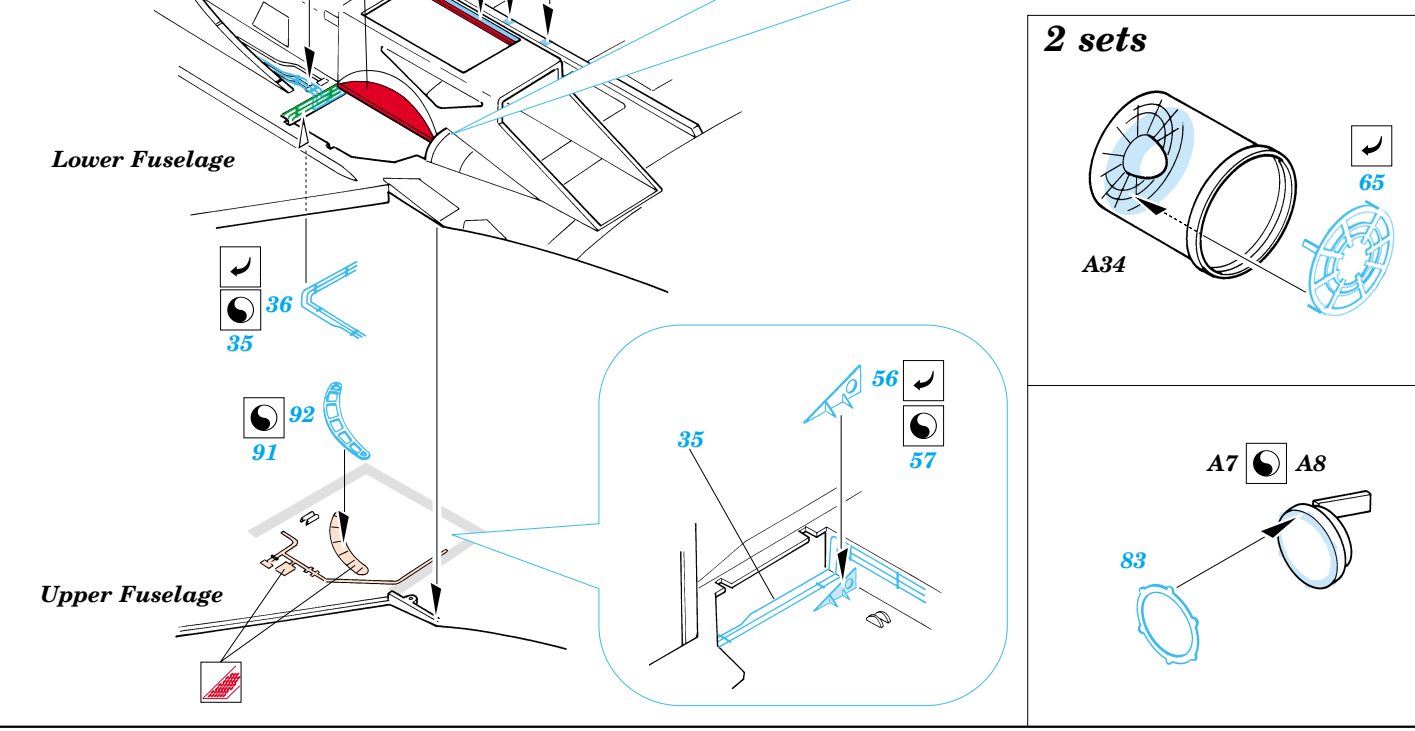

Su-27 Flanker B

eduard

48 384

1/48 scale detail set for Academy kit • sada detailů pro model Academy 1/48

Print

Film

-  SYMMETRICAL ASSEMBLY
SYMETRICKÁ MONTÁ
-  REMOVE
ODSTRANIT
-  BEND
OHNOUT
-  REPLACE
NAHRADIT
-  GRIND
OBROUSIT
-  OPTION
VOLBA

-  ORIGINAL KIT PARTS
PŮVODNÍ DÍLY STAVEBNICE
-  PHOTO-ETCHED PARTS
LEPTANÉ DÍLY
-  PARTS TO BE REMOVED
DÍLY K ODSTRANĚNÍ
-  FILL
TMELIT

A

Parts 6, 15, 102, 103, 104 Open Canopy Only

Nose Undercarriage

References : Verlinden Lock on No.17 - Su-27
 Osprey Aerospace - Su-27 Flanker
 Concord Publ. 4010 - Su-27 Flanker
 Przekład konstrukcji lotniczych - Su-27