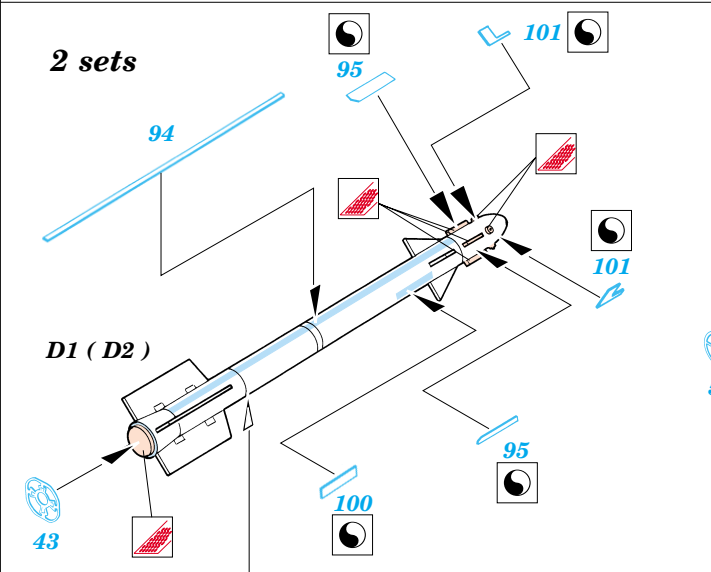

Su-27 Flanker B

eduard

48 384

1/48 scale detail set for Academy kit • sada detailů pro model Academy 1/48

Print

Film

-  SYMMETRICAL ASSEMBLY
SYMETRICKÁ MONTÁ
-  REMOVE
ODSTRANIT
-  BEND
OHNOUT
-  REPLACE
NAHRADIT
-  GRIND
OBROUSIT
-  OPTION
VOLBA

-  ORIGINAL KIT PARTS
PŮVODNÍ DÍLY STAVEBNICE
-  PHOTO-ETCHED PARTS
LEPTANÉ DÍLY
-  PARTS TO BE REMOVED
DÍLY K ODSTRANĚNÍ
-  FILL
TMELIT

A

Parts 6, 15, 102, 103, 104 Open Canopy Only

Nose Undercarriage

References : Verlinden Lock on No.17 - Su-27
 Osprey Aerospace - Su-27 Flanker
 Concord Publ. 4010 - Su-27 Flanker
 Przekład konstrukcji lotniczych - Su-27