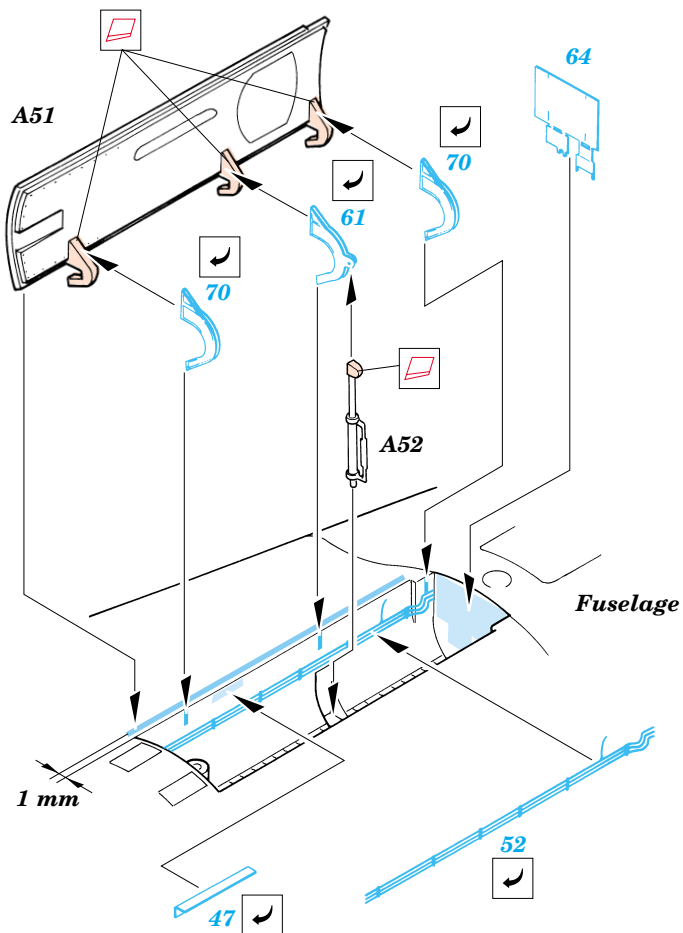

-  ORIGINAL KIT PARTS
PŮVODNÍ DÍLY STAVEBNICE
-  PHOTO-ETCHED PARTS
LEPTANÉ DÍLY
-  PARTS TO BE REMOVED
DÍLY K ODSTRANĚNÍ
-  FILL
TMELIT

A

Parts 6, 15, 102, 103, 104 Open Canopy Only

Nose Undercarriage

References : Verlinden Lock on No.17 - Su-27
 Osprey Aerospace - Su-27 Flanker
 Concord Publ. 4010 - Su-27 Flanker
 Przekład konstrukcji lotniczych - Su-27