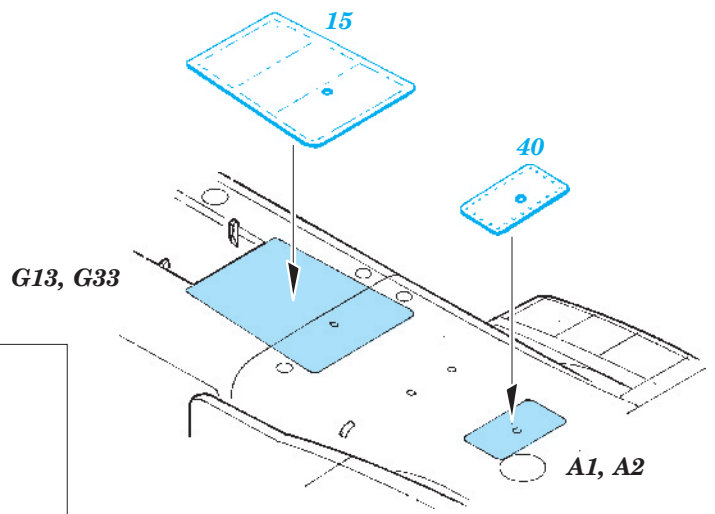

Su-24M Fencer D exterior

eduard

48 695

1/48 scale detail set for Trumpeter kit • sada detailů pro model 1/48 Trumpeter

- ★ APPLY EXPRESS MASK AND PAINT BEFORE GLUING
POUŽIT EXPRESS MASK NABARVIT PŘED SLEPENÍM
- ☉ SYMETRICAL ASSEMBLY
SYMETRICKÁ MONTÁŽ
- REMOVE
ODSTRANIT
- ▨ GRIND
OBROUSIT
- ⊘ DRILL HOLE
VRTAT OTVOR
- ↪ BEND
OHNOUT
- ? OPTION
VOLBA
- Ⓜ REPLACE
NAHRADIT

ORIGINAL KIT PARTS
PŮVODNÍ DÍLY STAVEBNICE
 PHOTO-ETCHED PARTS
LEPTANÉ DÍLY
 PARTS TO BE REMOVED
DÍLY K ODSTRANĚNÍ
 FILL
TMELIT

K7, K8, NOSE TYRE 2 pcs.

4 pcs.

2 pcs.

For further detail sets look for **eduard** 49 552 Su-24M Fencer D seatbelts (not included in this set)

For further detail sets look for **eduard** 49 551 Su-24M Fencer D interior (not included in this set)