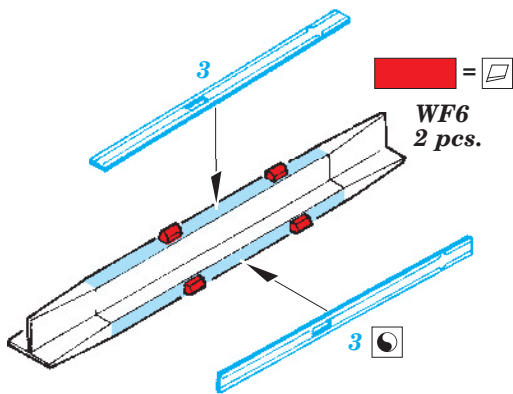

Su-24M Fencer D exterior

eduard

48 695

1/48 scale detail set for Trumpeter kit • sada detailů pro model 1/48 Trumpeter

- ★ APPLY EXPRESS MASK AND PAINT BEFORE GLUING
POUŽIT EXPRESS MASK NABARVIT PŘED SLEPENÍM
- ☉ SYMETRICAL ASSEMBLY
SYMETRICKÁ MONTÁŽ
- REMOVE
ODSTRANIT
- ▨ GRIND
OBROUSIT
- ⊘ DRILL HOLE
VRTAT OTVOR
- ↪ BEND
OHNOUT
- ? OPTION
VOLBA
- Ⓜ REPLACE
NAHRADIT

ORIGINAL KIT PARTS
PŮVODNÍ DÍLY STAVEBNICE
 PHOTO-ETCHED PARTS
LEPTANÉ DÍLY
 PARTS TO BE REMOVED
DÍLY K ODSTRANĚNÍ
 FILL
TMELIT

K7, K8, NOSE TYRE 2 pcs.

4 pcs.

2 pcs.

For further detail sets look for **eduard** 49 552 Su-24M Fencer D seatbelts (not included in this set)