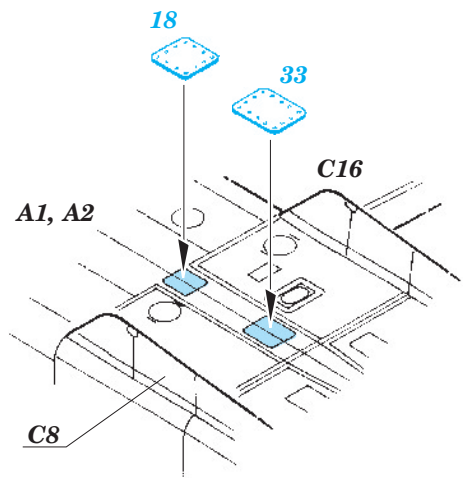

Su-24M Fencer D exterior

eduard

48 695

1/48 scale detail set for Trumpeter kit • sada detailů pro model 1/48 Trumpeter

- ★ APPLY EXPRESS MASK AND PAINT BEFORE GLUING
POUŽIT EXPRESS MASK NABARVIT PŘED SLEPENÍM
- ☉ SYMETRICAL ASSEMBLY
SYMETRICKÁ MONTÁŽ
- REMOVE
ODSTRANIT
- ▨ GRIND
OBROUSIT
- ⊘ DRILL HOLE
VRTAT OTVOR
- ↪ BEND
OHNOUT
- ? OPTION
VOLBA
- Ⓜ REPLACE
NAHRADIT

ORIGINAL KIT PARTS
PŮVODNÍ DÍLY STAVEBNICE
 PHOTO-ETCHED PARTS
LEPTANÉ DÍLY
 PARTS TO BE REMOVED
DÍLY K ODSTRANĚNÍ
 FILL
TMELIT

K7, K8, NOSE TYRE 2 pcs.

4 pcs.

2 pcs.

For further detail sets look for **eduard** 49 552 Su-24M Fencer D seatbelts (not included in this set)

For further detail sets look for **eduard** 49 551 Su-24M Fencer D interior (not included in this set)