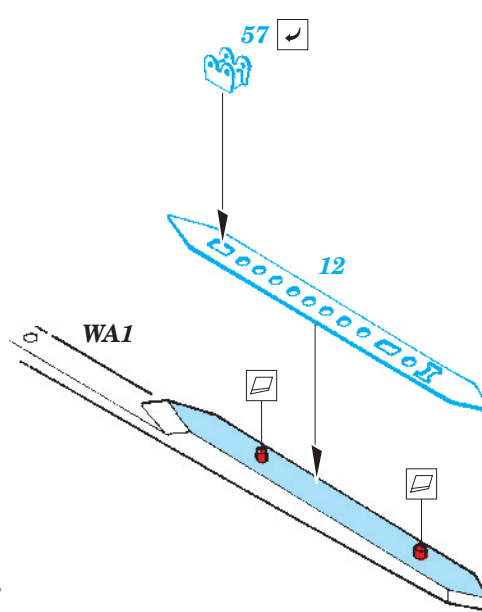

Su-24M Fencer D exterior

eduard

48 695

1/48 scale detail set for Trumpeter kit • sada detailů pro model 1/48 Trumpeter

- ★ APPLY EXPRESS MASK AND PAINT BEFORE GLUING
POUŽIT EXPRESS MASK NABARVIT PŘED SLEPENÍM
- ☉ SYMETRICAL ASSEMBLY
SYMETRICKÁ MONTÁŽ
- REMOVE
ODSTRANIT
- ▨ GRIND
OBROUSIT
- ⊘ DRILL HOLE
VRTAT OTVOR
- ↪ BEND
OHNOUT
- ? OPTION
VOLBA
- Ⓜ REPLACE
NAHRADIT

ORIGINAL KIT PARTS
PŮVODNÍ DÍLY STAVEBNICE
 PHOTO-ETCHED PARTS
LEPTANÉ DÍLY
 PARTS TO BE REMOVED
DÍLY K ODSTRANĚNÍ
 FILL
TMELIT

K7, K8, NOSE TYRE 2 pcs.

4 pcs.

2 pcs.

For further detail sets look for **eduard** 49 552 Su-24M Fencer D seatbelts (not included in this set)