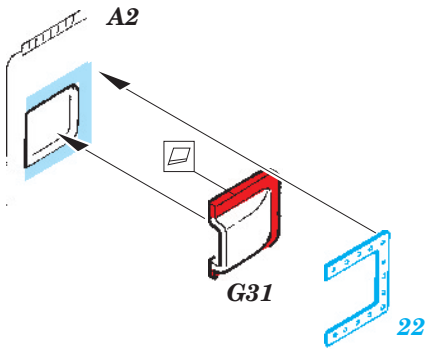

Su-24M Fencer D exterior

eduard

48 695

1/48 scale detail set for Trumpeter kit • sada detailů pro model 1/48 Trumpeter

- ★ APPLY EXPRESS MASK AND PAINT BEFORE GLUING
POUŽIT EXPRESS MASK NABARVIT PŘED SLEPENÍM
- ☉ SYMETRICAL ASSEMBLY
SYMETRICKÁ MONTÁŽ
- REMOVE
ODSTRANIT
- ▨ GRIND
OBROUSIT
- ⊘ DRILL HOLE
VRTAT OTVOR
- ↪ BEND
OHNOUT
- ? OPTION
VOLBA
- Ⓜ REPLACE
NAHRADIT

ORIGINAL KIT PARTS
PŮVODNÍ DÍLY STAVEBNICE
 PHOTO-ETCHED PARTS
LEPTANÉ DÍLY
 PARTS TO BE REMOVED
DÍLY K ODSTRANĚNÍ
 FILL
TMELIT

K7, K8, NOSE TYRE 2 pcs.

4 pcs.

2 pcs.

For further detail sets look for **eduard** 49 552 Su-24M Fencer D seatbelts (not included in this set)