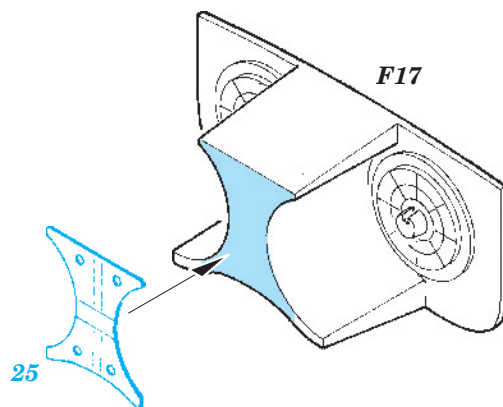

Su-24M Fencer D exterior

eduard

48 695

1/48 scale detail set for Trumpeter kit • sada detailů pro model 1/48 Trumpeter

- ★ APPLY EXPRESS MASK AND PAINT BEFORE GLUING
POUŽIT EXPRESS MASK NABARVIT PŘED SLEPENÍM
- ☉ SYMETRICAL ASSEMBLY
SYMETRICKÁ MONTÁŽ
- REMOVE
ODSTRANIT
- ▨ GRIND
OBROUSIT
- ⊘ DRILL HOLE
VRTAT OTVOR
- ↪ BEND
OHNOUT
- ? OPTION
VOLBA
- Ⓜ REPLACE
NAHRADIT

ORIGINAL KIT PARTS
PŮVODNÍ DÍLY STAVEBNICE
 PHOTO-ETCHED PARTS
LEPTANÉ DÍLY
 PARTS TO BE REMOVED
DÍLY K ODSTRANĚNÍ
 FILL
TMELIT

K7, K8, NOSE TYRE 2 pcs.

4 pcs.

2 pcs.

For further detail sets look for **eduard** 49 552 Su-24M Fencer D seatbelts (not included in this set)