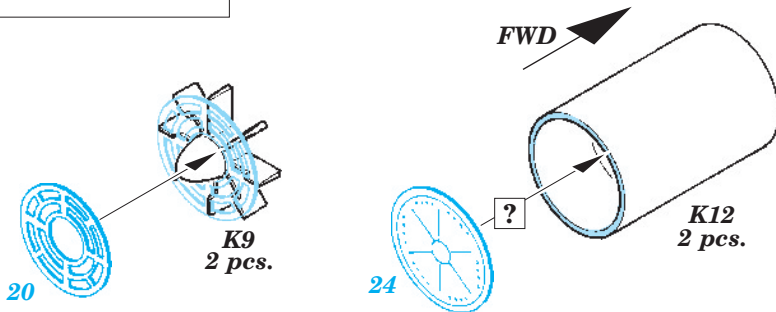

Su-24M Fencer D exterior

eduard

48 695

1/48 scale detail set for Trumpeter kit • sada detailů pro model 1/48 Trumpeter

- ★ APPLY EXPRESS MASK AND PAINT BEFORE GLUING
POUŽIT EXPRESS MASK NABARVIT PŘED SLEPENÍM
- ☉ SYMETRICAL ASSEMBLY
SYMETRICKÁ MONTÁŽ
- REMOVE
ODSTRANIT
- ▨ GRIND
OBROUSIT
- ⊘ DRILL HOLE
VRTAT OTVOR
- ↪ BEND
OHNOUT
- ? OPTION
VOLBA
- Ⓜ REPLACE
NAHRADIT

ORIGINAL KIT PARTS
PŮVODNÍ DÍLY STAVEBNICE
 PHOTO-ETCHED PARTS
LEPTANÉ DÍLY
 PARTS TO BE REMOVED
DÍLY K ODSTRANĚNÍ
 FILL
TMELIT

K7, K8, NOSE TYRE 2 pcs.

4 pcs.

2 pcs.

For further detail sets look for **eduard** 49 552 Su-24M Fencer D seatbelts (not included in this set)

For further detail sets look for **eduard** 49 551 Su-24M Fencer D interior (not included in this set)