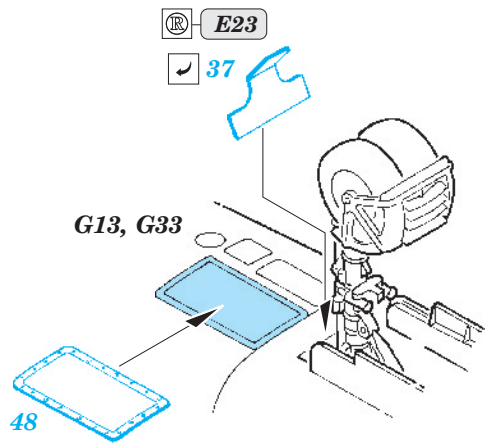

Su-24M Fencer D exterior

eduard

48 695

1/48 scale detail set for Trumpeter kit • sada detailů pro model 1/48 Trumpeter

- ★ APPLY EXPRESS MASK AND PAINT BEFORE GLUING
POUŽIT EXPRESS MASK NABARVIT PŘED SLEPENÍM
- ☉ SYMETRICAL ASSEMBLY
SYMETRICKÁ MONTÁŽ
- REMOVE
ODSTRANIT
- ▨ GRIND
OBROUSIT
- ⊘ DRILL HOLE
VRTAT OTVOR
- ↪ BEND
OHNOUT
- ? OPTION
VOLBA
- Ⓜ REPLACE
NAHRADIT

ORIGINAL KIT PARTS
PŮVODNÍ DÍLY STAVEBNICE
 PHOTO-ETCHED PARTS
LEPTANÉ DÍLY
 PARTS TO BE REMOVED
DÍLY K ODSTRANĚNÍ
 FILL
TMELIT

K7, K8, NOSE TYRE 2 pcs.

4 pcs.

2 pcs.

For further detail sets look for **eduard** 49 552 Su-24M Fencer D seatbelts (not included in this set)