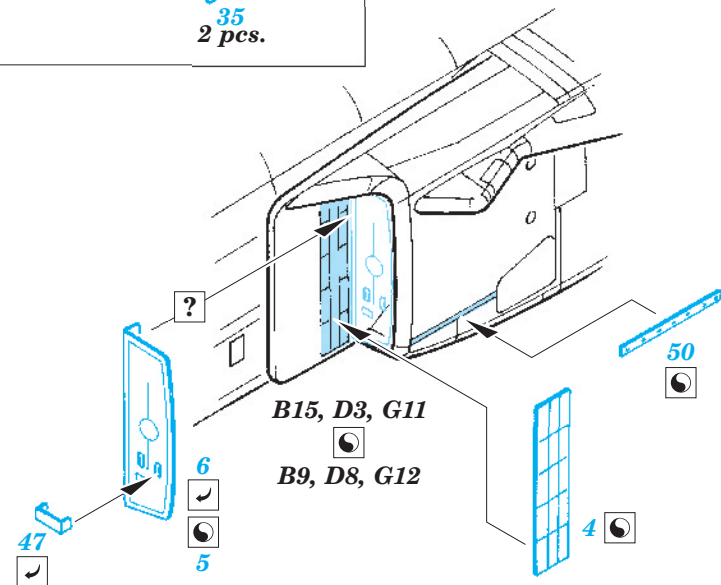

Su-24M Fencer D exterior

eduard

48 695

1/48 scale detail set for Trumpeter kit • sada detailů pro model 1/48 Trumpeter

- ★ APPLY EXPRESS MASK AND PAINT BEFORE GLUING
POUŽIT EXPRESS MASK NABARVIT PŘED SLEPENÍM
- ☉ SYMETRICAL ASSEMBLY
SYMETRICKÁ MONTÁŽ
- REMOVE
ODSTRANIT
- ▨ GRIND
OBROUSIT
- ⊘ DRILL HOLE
VRTAT OTVOR
- ↪ BEND
OHNOUT
- ? OPTION
VOLBA
- Ⓜ REPLACE
NAHRADIT

ORIGINAL KIT PARTS
PŮVODNÍ DÍLY STAVEBNICE
 PHOTO-ETCHED PARTS
LEPTANÉ DÍLY
 PARTS TO BE REMOVED
DÍLY K ODSTRANĚNÍ
 FILL
TMELIT

K7, K8, NOSE TYRE 2 pcs.

4 pcs.

2 pcs.

For further detail sets look for **eduard** 49 552 Su-24M Fencer D seatbelts (not included in this set)