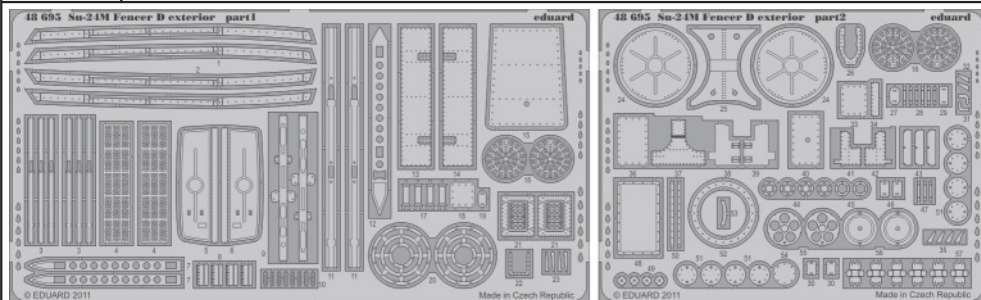

Su-24M Fencer D exterior

eduard

48 695

1/48 scale detail set for Trumpeter kit • sada detailů pro model 1/48 Trumpeter

- ★ APPLY EXPRESS MASK AND PAINT BEFORE GLUING
POUŽIT EXPRESS MASK NABARVIT PŘED SLEPENÍM
- ☉ SYMETRICAL ASSEMBLY
SYMETRICKÁ MONTÁŽ
- REMOVE
ODSTRANIT
- ▨ GRIND
OBROUSIT
- ⊘ DRILL HOLE
VRTAT OTVOR
- ↪ BEND
OHNOUT
- ? OPTION
VOLBA
- Ⓜ REPLACE
NAHRADIT

ORIGINAL KIT PARTS
PŮVODNÍ DÍLY STAVEBNICE
 PHOTO-ETCHED PARTS
LEPTANÉ DÍLY
 PARTS TO BE REMOVED
DÍLY K ODSTRANĚNÍ
 FILL
TMELIT

K7, K8, NOSE TYRE 2 pcs.

4 pcs.

2 pcs.

For further detail sets look for **eduard** 49 552 Su-24M Fencer D seatbelts (not included in this set)

For further detail sets look for **eduard** 49 551 Su-24M Fencer D interior (not included in this set)