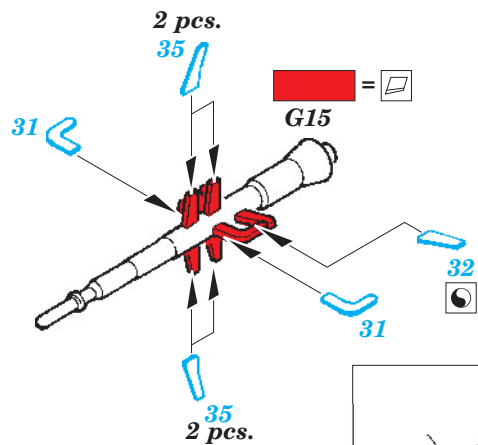

Su-24M Fencer D exterior

eduard

48 695

1/48 scale detail set for Trumpeter kit • sada detailů pro model 1/48 Trumpeter

- ★ APPLY EXPRESS MASK AND PAINT BEFORE GLUING
POUŽIT EXPRESS MASK NABARVIT PŘED SLEPENÍM
- ☉ SYMETRICAL ASSEMBLY
SYMETRICKÁ MONTÁŽ
- REMOVE
ODSTRANIT
- ▨ GRIND
OBROUSIT
- ⊘ DRILL HOLE
VRTAT OTVOR
- ↪ BEND
OHNOUT
- ? OPTION
VOLBA
- Ⓜ REPLACE
NAHRADIT

ORIGINAL KIT PARTS
PŮVODNÍ DÍLY STAVEBNICE
 PHOTO-ETCHED PARTS
LEPTANÉ DÍLY
 PARTS TO BE REMOVED
DÍLY K ODSTRANĚNÍ
 FILL
TMELIT

K7, K8, NOSE TYRE 2 pcs.

4 pcs.

2 pcs.

For further detail sets look for **eduard** 49 552 Su-24M Fencer D seatbelts (not included in this set)