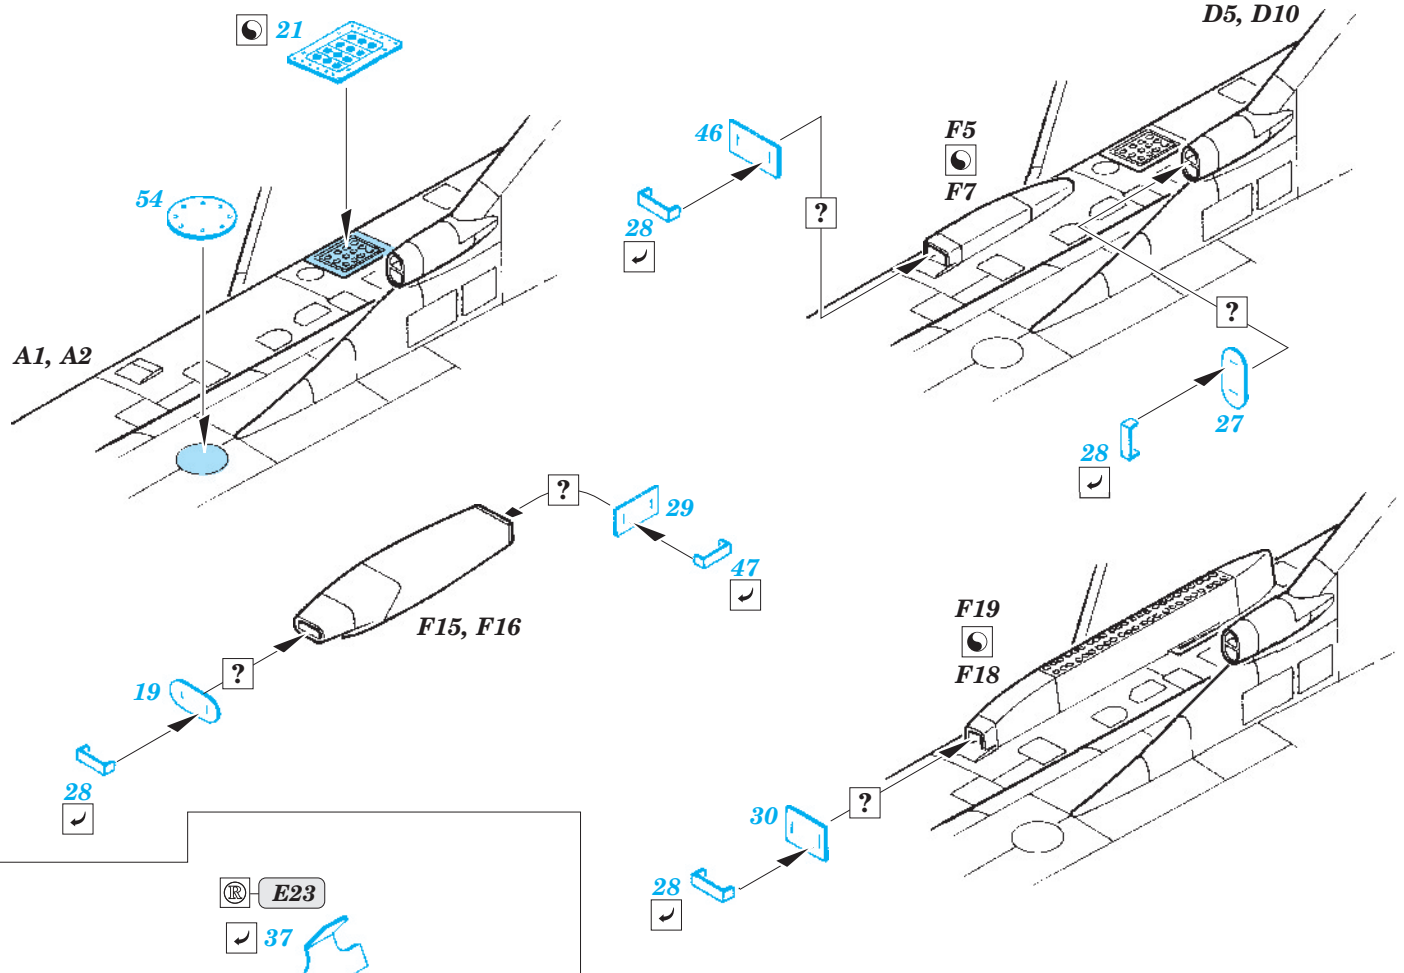

Su-24M Fencer D exterior

eduard

48 695

1/48 scale detail set for Trumpeter kit • sada detailů pro model 1/48 Trumpeter

- ★ APPLY EXPRESS MASK AND PAINT BEFORE GLUING
POUŽIT EXPRESS MASK NABARVIT PŘED SLEPENÍM
- ☉ SYMETRICAL ASSEMBLY
SYMETRICKÁ MONTÁŽ
- REMOVE
ODSTRANIT
- ▨ GRIND
OBROUSIT
- ⊘ DRILL HOLE
VRTAT OTVOR
- ↪ BEND
OHNOUT
- ? OPTION
VOLBA
- Ⓜ REPLACE
NAHRADIT

ORIGINAL KIT PARTS
PŮVODNÍ DÍLY STAVEBNICE
 PHOTO-ETCHED PARTS
LEPTANÉ DÍLY
 PARTS TO BE REMOVED
DÍLY K ODSTRANĚNÍ
 FILL
TMELIT

K7, K8, NOSE TYRE 2 pcs.

4 pcs.

2 pcs.

For further detail sets look for **eduard** 49 552 Su-24M Fencer D seatbelts (not included in this set)

For further detail sets look for **eduard** 49 551 Su-24M Fencer D interior (not included in this set)