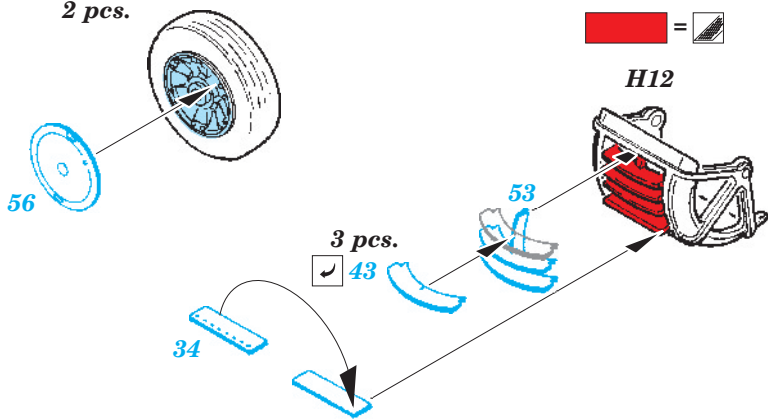

Su-24M Fencer D exterior

eduard

48 695

1/48 scale detail set for Trumpeter kit • sada detailů pro model 1/48 Trumpeter

- ★ APPLY EXPRESS MASK AND PAINT BEFORE GLUING
POUŽIT EXPRESS MASK NABARVIT PŘED SLEPENÍM
- ☉ SYMETRICAL ASSEMBLY
SYMETRICKÁ MONTÁŽ
- REMOVE
ODSTRANIT
- ▨ GRIND
OBROUSIT
- ⊘ DRILL HOLE
VRTAT OTVOR
- ↪ BEND
OHNOUT
- ? OPTION
VOLBA
- Ⓜ REPLACE
NAHRADIT

ORIGINAL KIT PARTS
PŮVODNÍ DÍLY STAVEBNICE
 PHOTO-ETCHED PARTS
LEPTANÉ DÍLY
 PARTS TO BE REMOVED
DÍLY K ODSTRANĚNÍ
 FILL
TMELIT

K7, K8, NOSE TYRE 2 pcs.

4 pcs.

2 pcs.

For further detail sets look for **eduard** 49 552 Su-24M Fencer D seatbelts (not included in this set)

For further detail sets look for **eduard** 49 551 Su-24M Fencer D interior (not included in this set)