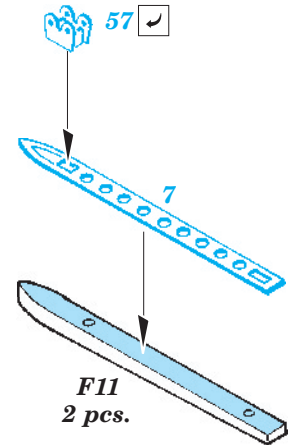

Su-24M Fencer D exterior

eduard

48 695

1/48 scale detail set for Trumpeter kit • sada detailů pro model 1/48 Trumpeter

- ★ APPLY EXPRESS MASK AND PAINT BEFORE GLUING
POUŽIT EXPRESS MASK NABARVIT PŘED SLEPENÍM
- ☉ SYMETRICAL ASSEMBLY
SYMETRICKÁ MONTÁŽ
- REMOVE
ODSTRANIT
- ▨ GRIND
OBROUSIT
- ⊘ DRILL HOLE
VRTAT OTVOR
- ↪ BEND
OHNOUT
- ? OPTION
VOLBA
- Ⓜ REPLACE
NAHRADIT

ORIGINAL KIT PARTS
PŮVODNÍ DÍLY STAVEBNICE
 PHOTO-ETCHED PARTS
LEPTANÉ DÍLY
 PARTS TO BE REMOVED
DÍLY K ODSTRANĚNÍ
 FILL
TMELIT

K7, K8, NOSE TYRE 2 pcs.

4 pcs.

2 pcs.

For further detail sets look for **eduard** 49 552 Su-24M Fencer D seatbelts (not included in this set)

For further detail sets look for **eduard** 49 551 Su-24M Fencer D interior (not included in this set)