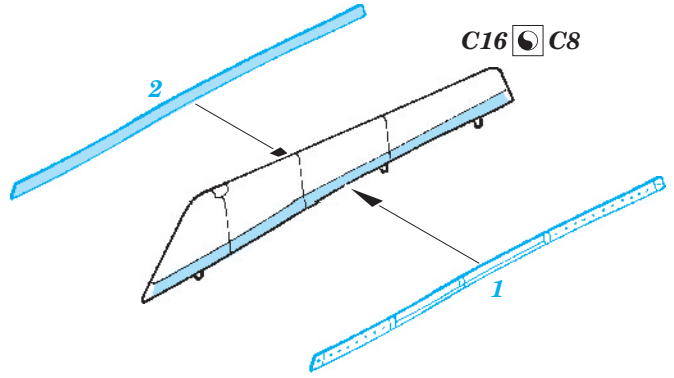

Su-24M Fencer D exterior

eduard

48 695

1/48 scale detail set for Trumpeter kit • sada detailů pro model 1/48 Trumpeter

- ★ APPLY EXPRESS MASK AND PAINT BEFORE GLUING
POUŽIT EXPRESS MASK NABARVIT PŘED SLEPENÍM
- ☉ SYMETRICAL ASSEMBLY
SYMETRICKÁ MONTÁŽ
- REMOVE
ODSTRANIT
- ▨ GRIND
OBROUSIT
- ⊘ DRILL HOLE
VRTAT OTVOR
- ↪ BEND
OHNOUT
- ? OPTION
VOLBA
- Ⓜ REPLACE
NAHRADIT

ORIGINAL KIT PARTS
PŮVODNÍ DÍLY STAVEBNICE
 PHOTO-ETCHED PARTS
LEPTANÉ DÍLY
 PARTS TO BE REMOVED
DÍLY K ODSTRANĚNÍ
 FILL
TMELIT

K7, K8, NOSE TYRE 2 pcs.

4 pcs.

2 pcs.

For further detail sets look for **eduard** 49 552 Su-24M Fencer D seatbelts (not included in this set)

For further detail sets look for **eduard** 49 551 Su-24M Fencer D interior (not included in this set)