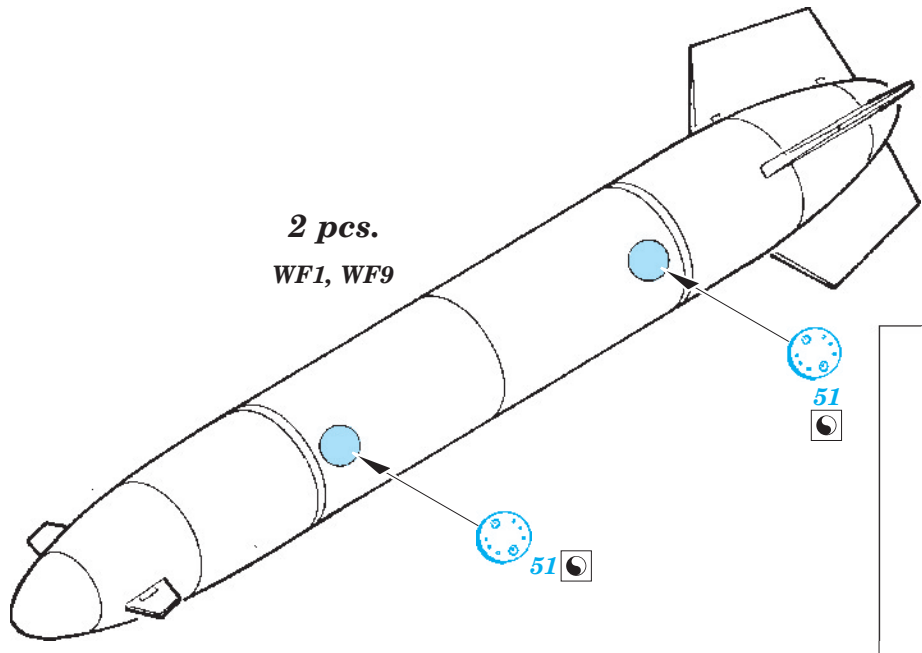

Su-24M Fencer D exterior

eduard

48 695

1/48 scale detail set for Trumpeter kit • sada detailů pro model 1/48 Trumpeter

- ★ APPLY EXPRESS MASK AND PAINT BEFORE GLUING
POUŽIT EXPRESS MASK NABARVIT PŘED SLEPENÍM
- ☉ SYMETRICAL ASSEMBLY
SYMETRICKÁ MONTÁŽ
- REMOVE
ODSTRANIT
- ▨ GRIND
OBROUSIT
- ⊘ DRILL HOLE
VRTAT OTVOR
- ↪ BEND
OHNOUT
- ? OPTION
VOLBA
- Ⓜ REPLACE
NAHRADIT

ORIGINAL KIT PARTS
PŮVODNÍ DÍLY STAVEBNICE
 PHOTO-ETCHED PARTS
LEPTANÉ DÍLY
 PARTS TO BE REMOVED
DÍLY K ODSTRANĚNÍ
 FILL
TMELIT

K7, K8, NOSE TYRE 2 pcs.

4 pcs.

2 pcs.

For further detail sets look for **eduard** 49 552 Su-24M Fencer D seatbelts (not included in this set)

For further detail sets look for **eduard** 49 551 Su-24M Fencer D interior (not included in this set)