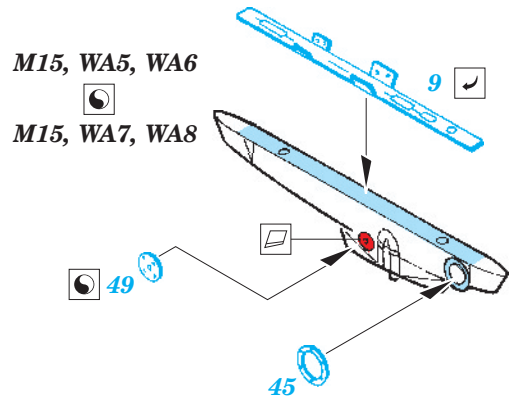

Su-24M Fencer D exterior

eduard

48 695

1/48 scale detail set for Trumpeter kit • sada detailů pro model 1/48 Trumpeter

- ★ APPLY EXPRESS MASK AND PAINT BEFORE GLUING
POUŽIT EXPRESS MASK NABARVIT PŘED SLEPENÍM
- ☉ SYMETRICAL ASSEMBLY
SYMETRICKÁ MONTÁŽ
- REMOVE
ODSTRANIT
- ▨ GRIND
OBROUSIT
- ⊘ DRILL HOLE
VRTAT OTVOR
- ↪ BEND
OHNOUT
- ? OPTION
VOLBA
- Ⓜ REPLACE
NAHRADIT

ORIGINAL KIT PARTS
PŮVODNÍ DÍLY STAVEBNICE
 PHOTO-ETCHED PARTS
LEPTANÉ DÍLY
 PARTS TO BE REMOVED
DÍLY K ODSTRANĚNÍ
 FILL
TMELIT

K7, K8, NOSE TYRE 2 pcs.

4 pcs.

2 pcs.

For further detail sets look for **eduard** 49 552 Su-24M Fencer D seatbelts (not included in this set)

For further detail sets look for **eduard** 49 551 Su-24M Fencer D interior (not included in this set)