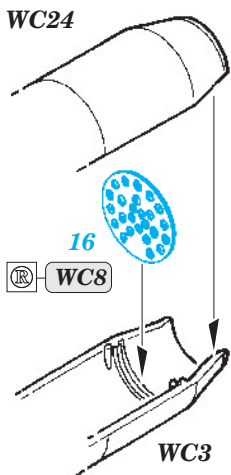

Su-24M Fencer D exterior

eduard

48 695

1/48 scale detail set for Trumpeter kit • sada detailů pro model 1/48 Trumpeter

- ★ APPLY EXPRESS MASK AND PAINT BEFORE GLUING
POUŽIT EXPRESS MASK NABARVIT PŘED SLEPENÍM
- ☉ SYMETRICAL ASSEMBLY
SYMETRICKÁ MONTÁŽ
- REMOVE
ODSTRANIT
- ▨ GRIND
OBROUSIT
- ⊘ DRILL HOLE
VRTAT OTVOR
- ↪ BEND
OHNOUT
- ? OPTION
VOLBA
- Ⓜ REPLACE
NAHRADIT

ORIGINAL KIT PARTS
PŮVODNÍ DÍLY STAVEBNICE
 PHOTO-ETCHED PARTS
LEPTANÉ DÍLY
 PARTS TO BE REMOVED
DÍLY K ODSTRANĚNÍ
 FILL
TMELIT

K7, K8, NOSE TYRE 2 pcs.

4 pcs.

2 pcs.

For further detail sets look for **eduard** 49 552 Su-24M Fencer D seatbelts (not included in this set)

For further detail sets look for **eduard** 49 551 Su-24M Fencer D interior (not included in this set)