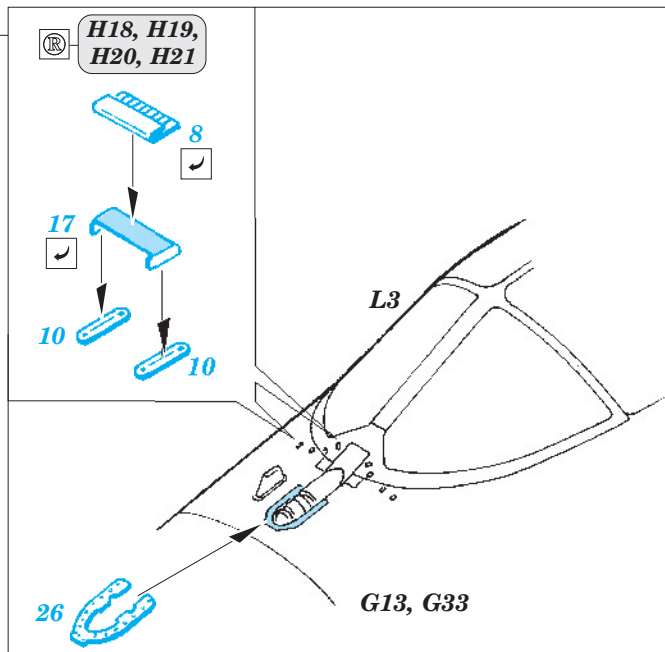

Su-24M Fencer D exterior

eduard

48 695

1/48 scale detail set for Trumpeter kit • sada detailů pro model 1/48 Trumpeter

- ★ APPLY EXPRESS MASK AND PAINT BEFORE GLUING
POUŽIT EXPRESS MASK NABARVIT PŘED SLEPENÍM
- ☉ SYMETRICAL ASSEMBLY
SYMETRICKÁ MONTÁŽ
- REMOVE
ODSTRANIT
- ▨ GRIND
OBROUSIT
- ⊘ DRILL HOLE
VRTAT OTVOR
- ↪ BEND
OHNOUT
- ? OPTION
VOLBA
- Ⓜ REPLACE
NAHRADIT

ORIGINAL KIT PARTS
PŮVODNÍ DÍLY STAVEBNICE
 PHOTO-ETCHED PARTS
LEPTANÉ DÍLY
 PARTS TO BE REMOVED
DÍLY K ODSTRANĚNÍ
 FILL
TMELIT

K7, K8, NOSE TYRE 2 pcs.

4 pcs.

2 pcs.

For further detail sets look for **eduard** 49 552 Su-24M Fencer D seatbelts (not included in this set)

For further detail sets look for **eduard** 49 551 Su-24M Fencer D interior (not included in this set)