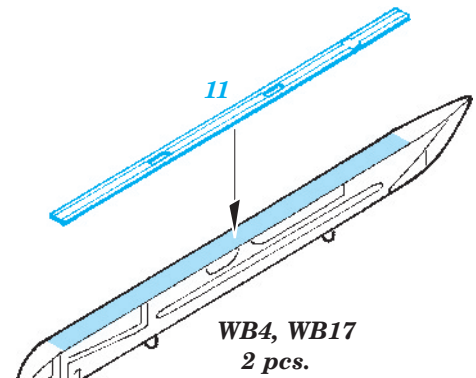

Su-24M Fencer D exterior

eduard

48 695

1/48 scale detail set for Trumpeter kit • sada detailů pro model 1/48 Trumpeter

- ★ APPLY EXPRESS MASK AND PAINT BEFORE GLUING
POUŽIT EXPRESS MASK NABARVIT PŘED SLEPENÍM
- ☉ SYMETRICAL ASSEMBLY
SYMETRICKÁ MONTÁŽ
- REMOVE
ODSTRANIT
- ▨ GRIND
OBROUSIT
- ⊘ DRILL HOLE
VRTAT OTVOR
- ↪ BEND
OHNOUT
- ? OPTION
VOLBA
- Ⓜ REPLACE
NAHRADIT

ORIGINAL KIT PARTS
PŮVODNÍ DÍLY STAVEBNICE
 PHOTO-ETCHED PARTS
LEPTANÉ DÍLY
 PARTS TO BE REMOVED
DÍLY K ODSTRANĚNÍ
 FILL
TMELIT

K7, K8, NOSE TYRE 2 pcs.

4 pcs.

2 pcs.

For further detail sets look for **eduard** 49 552 Su-24M Fencer D seatbelts (not included in this set)

For further detail sets look for **eduard** 49 551 Su-24M Fencer D interior (not included in this set)