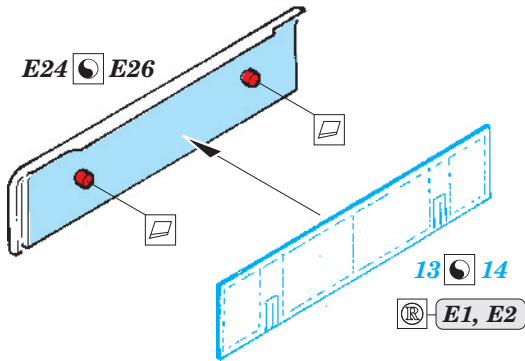

Su-24M Fencer D exterior

eduard

48 695

1/48 scale detail set for Trumpeter kit • sada detailů pro model 1/48 Trumpeter

- ★ APPLY EXPRESS MASK AND PAINT BEFORE GLUING
POUŽIT EXPRESS MASK NABARVIT PŘED SLEPENÍM
- ☉ SYMETRICAL ASSEMBLY
SYMETRICKÁ MONTÁŽ
- REMOVE
ODSTRANIT
- ▨ GRIND
OBROUSIT
- ⊘ DRILL HOLE
VRTAT OTVOR
- ↪ BEND
OHNOUT
- ? OPTION
VOLBA
- Ⓜ REPLACE
NAHRADIT

ORIGINAL KIT PARTS
PŮVODNÍ DÍLY STAVEBNICE
 PHOTO-ETCHED PARTS
LEPTANÉ DÍLY
 PARTS TO BE REMOVED
DÍLY K ODSTRANĚNÍ
 FILL
TMELIT

K7, K8, NOSE TYRE 2 pcs.

4 pcs.

2 pcs.

For further detail sets look for **eduard** 49 552 Su-24M Fencer D seatbelts (not included in this set)

For further detail sets look for **eduard** 49 551 Su-24M Fencer D interior (not included in this set)