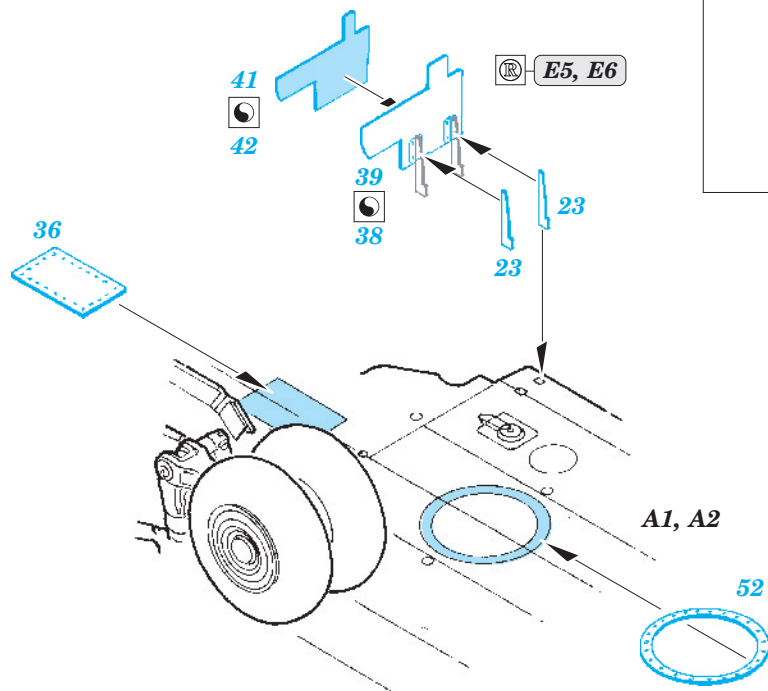

Su-24M Fencer D exterior

eduard

48 695

1/48 scale detail set for Trumpeter kit • sada detailů pro model 1/48 Trumpeter

- ★ APPLY EXPRESS MASK AND PAINT BEFORE GLUING
POUŽIT EXPRESS MASK NABARVIT PŘED SLEPENÍM
- ☉ SYMETRICAL ASSEMBLY
SYMETRICKÁ MONTÁŽ
- REMOVE
ODSTRANIT
- ▨ GRIND
OBROUSIT
- ⊘ DRILL HOLE
VRTAT OTVOR
- ↪ BEND
OHNOUT
- ? OPTION
VOLBA
- Ⓜ REPLACE
NAHRADIT

ORIGINAL KIT PARTS
PŮVODNÍ DÍLY STAVEBNICE
 PHOTO-ETCHED PARTS
LEPTANÉ DÍLY
 PARTS TO BE REMOVED
DÍLY K ODSTRANĚNÍ
 FILL
TMELIT

K7, K8, NOSE TYRE 2 pcs.

4 pcs.

2 pcs.

For further detail sets look for **eduard** 49 552 Su-24M Fencer D seatbelts (not included in this set)

For further detail sets look for **eduard** 49 551 Su-24M Fencer D interior (not included in this set)