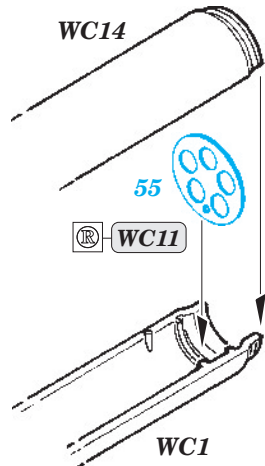

Su-24M Fencer D exterior

eduard

48 695

1/48 scale detail set for Trumpeter kit • sada detailů pro model 1/48 Trumpeter

- ★ APPLY EXPRESS MASK AND PAINT BEFORE GLUING
POUŽIT EXPRESS MASK NABARVIT PŘED SLEPENÍM
- ☉ SYMETRICAL ASSEMBLY
SYMETRICKÁ MONTÁŽ
- REMOVE
ODSTRANIT
- ▨ GRIND
OBROUSIT
- ⊘ DRILL HOLE
VRTAT OTVOR
- ↪ BEND
OHNOUT
- ? OPTION
VOLBA
- Ⓜ REPLACE
NAHRADIT

ORIGINAL KIT PARTS
PŮVODNÍ DÍLY STAVEBNICE
 PHOTO-ETCHED PARTS
LEPTANÉ DÍLY
 PARTS TO BE REMOVED
DÍLY K ODSTRANĚNÍ
 FILL
TMELIT

K7, K8, NOSE TYRE 2 pcs.

4 pcs.

2 pcs.

For further detail sets look for **eduard** 49 552 Su-24M Fencer D seatbelts (not included in this set)

For further detail sets look for **eduard** 49 551 Su-24M Fencer D interior (not included in this set)