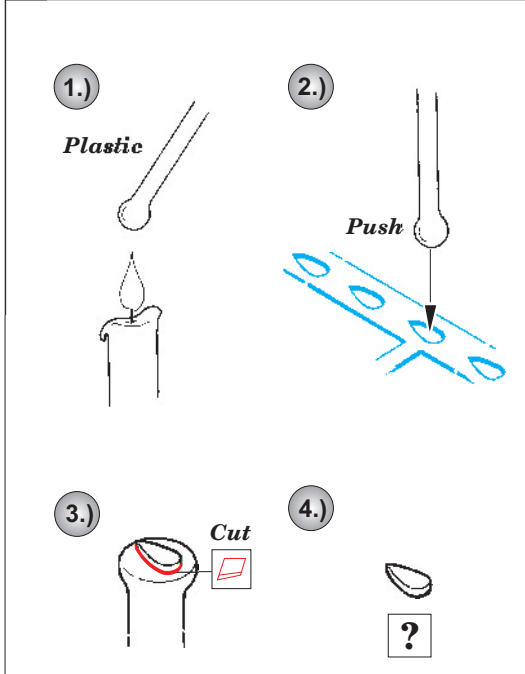

ORIGINAL KIT PARTS
PŮVODNÍ DÍLY STAVEBNICE
 PHOTO-ETCHED PARTS
LEPTANÉ DÍLY
 PARTS TO BE REMOVED
DÍLY K ODSTRANĚNÍ
 FILL
TMELIT

K7, K8, NOSE TYRE 2 pcs.

4 pcs.

2 pcs.

For further detail sets look for **eduard** 49 552 Su-24M Fencer D seatbelts (not included in this set)