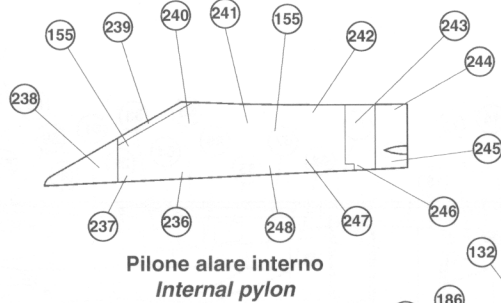

<http://www.prontomodel.com>

<http://www.tauromodel.it>

DECALART. N° 48/569

Lo Viz F 104 data stencillings 1/48

Utilizzabili per i seguenti modelli:

Suitable for the following model kits:

AERITALIA/LOCKHEED F 104: Revell, Hasegawa, Esci/Ertl, Monogram.

Si ringrazia per la cortese collaborazione: il 53° St. di Cameri

DRAWINGS: DE PAOLI BY COMPUTER - RIPRODUZIONE FOTOMECCANICA, ELETTRONICA E MANUALE DEI PROFILI E DELLE DECALCOMANIE, ANCHE PARZIALE, VIETATA
No part of this item can be reproduced by electronic, mechanical, photocopying, recording or otherwise, without prior permission of Tauro.