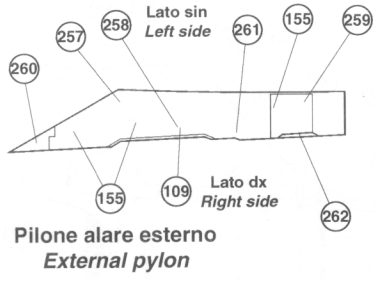

<http://www.prontomodel.com>

<http://www.tauromodel.it>

DECALART. N° 48/569

Lo Viz F 104 data stencillings 1/48

Utilizzabili per i seguenti modelli:

Suitable for the following model kits:

AERITALIA/LOCKHEED F 104: Revell, Hasegawa, Esci/Ertl, Monogram.

Si ringrazia per la cortese collaborazione: il 53° St. di Cameri

DRAWINGS: DE PAOLI BY COMPUTER - RIPRODUZIONE FOTOMECCANICA, ELETTRONICA E MANUALE DEI PROFILI E DELLE DECALCOMANIE, ANCHE PARZIALE, VIETATA
No part of this item can be reproduced by electronic, mechanical, photocopying, recording or otherwise, without prior permission of Tauro.