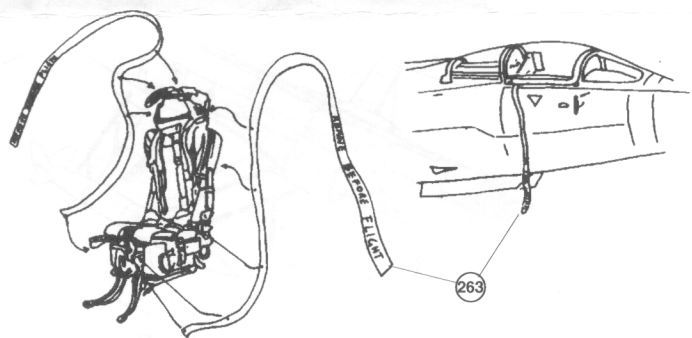

Serbatoio alare esterno
Exterior wing tank

Lato sin
Left side

Lato dx
Right side

Serbatoio alare
Wing tank

PRONTO MODEL

di De Paoli Walter

TAURO MODEL DECAL LINE

P.O. BOX 59 - 10022 CARMAGNOLA (TO) ITALY

<http://www.prontomodel.com>

<http://www.tauromodel.it>

DECALART. N° 48/569

Lo Viz F 104 data stencillings 1/48

Utilizzabili per i seguenti modelli:

Suitable for the following model kits:

AERITALIA/LOCKHEED F 104: Revell, Hasegawa, Esci/Ertl, Monogram.

Si ringrazia per la cortese collaborazione: il 53° St. di Cameri

DRAWINGS: DE PAOLI BY COMPUTER - RIPRODUZIONE FOTOMECCANICA, ELETTRONICA E MANUALE DEI PROFILI E DELLE DECALCOMANIE, ANCHE PARZIALE, VIETATA
No part of this item can be reproduced by electronic, mechanical, photocopying, recording or otherwise, without prior permission of Tauro.