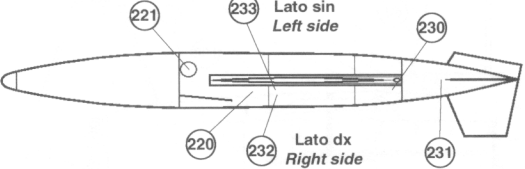

Serbatoio alare esterno
Exterior wing tank

Lato sin
Left side

Lato dx
Right side

Serbatoio alare
Wing tank

PRONTO MODEL

di De Paoli Walter

TAURO MODEL DECAL LINE

P.O. BOX 59 - 10022 CARMAGNOLA (TO) ITALY

<http://www.prontomodel.com>

<http://www.tauromodel.it>

DECALART. N° 48/569

Lo Viz F 104 data stencillings 1/48

Utilizzabili per i seguenti modelli:

Suitable for the following model kits:

AERITALIA/LOCKHEED F 104: Revell, Hasegawa, Esci/Ertl, Monogram.