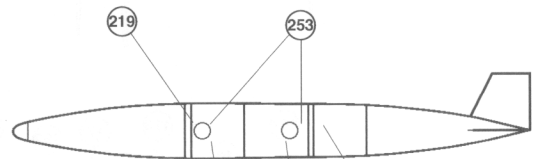

Serbatoio alare esterno
Exterior wing tank

Lato sin
Left side

Lato dx
Right side

Serbatoio alare
Wing tank

PRONTO MODEL

di De Paoli Walter

TAURO MODEL DECAL LINE

P.O. BOX 59 - 10022 CARMAGNOLA (TO) ITALY