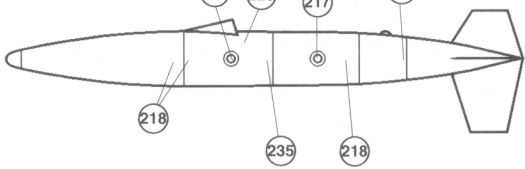

Serbatoio alare esterno
Exterior wing tank

Lato sin
Left side

Lato dx
Right side

Serbatoio alare
Wing tank

PRONTO MODEL

di De Paoli Walter

TAURO MODEL DECAL LINE

P.O. BOX 59 - 10022 CARMAGNOLA (TO) ITALY