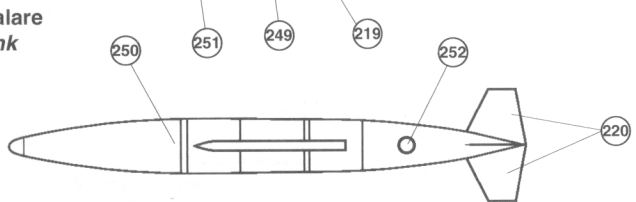

Serbatoio alare esterno
Exterior wing tank

Lato sin
Left side

Lato dx
Right side

Serbatoio alare
Wing tank

PRONTO MODEL

di De Paoli Walter

TAURO MODEL DECAL LINE

P.O. BOX 59 - 10022 CARMAGNOLA (TO) ITALY

<http://www.prontomodel.com>

<http://www.tauromodel.it>

DECALART. N° 48/569

Lo Viz F 104 data stencillings 1/48

Utilizzabili per i seguenti modelli:

Suitable for the following model kits:

AERITALIA/LOCKHEED F 104: Revell, Hasegawa, Esci/Ertl, Monogram.