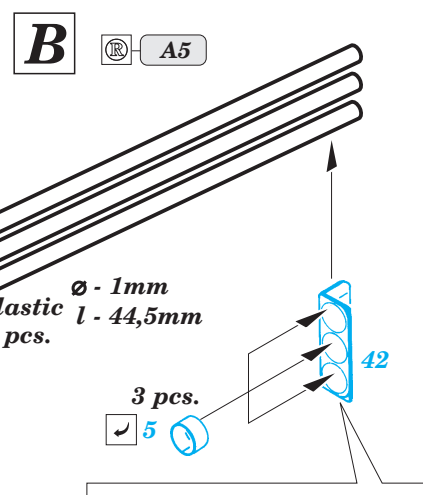

Pak 43/ 41

eduard

35 714

1/35 scale detail set for AFV kit 35 059 • sada detailů pro model 1/35 AFV 35 059

- APPLY EXPRESS MASK AND PAINT BEFORE GLUING
POUŽIT EXPRESS MASK NABARVIT PŘED SLEPENÍM
- SYMMETRICAL ASSEMBLY
SYMETRICKÁ MONTÁŽ
- REMOVE
ODSTRANIT
- GRIND
OBROUSIT
- DRILL HOLE
VRTAT OTVOR
- BEND
OHNOUT
- OPTION
VOLBA
- REPLACE
NAHRADIT

ORIGINAL KIT PARTS
PŮVODNÍ DÍLY STAVEBNICE
 PHOTO-ETCHED PARTS
LEPTANÉ DÍLY
 PARTS TO BE REMOVED
DÍLY K ODSTRANĚNÍ
 FILL
TMELIT

2 pcs.

wire
Ø - 0,9mm
l - 20mm

2 pcs.