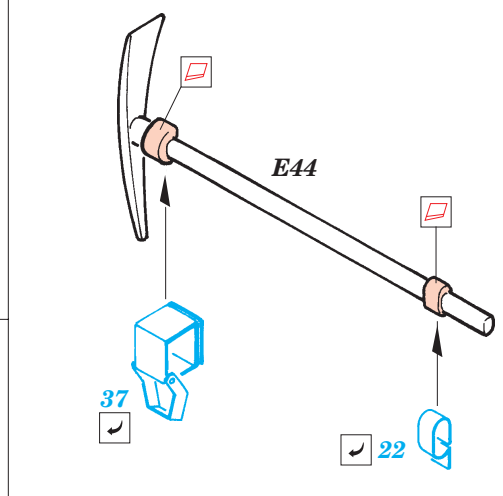

Pak 43/ 41

eduard

35 714

1/35 scale detail set for AFV kit 35 059 • sada detailů pro model 1/35 AFV 35 059

- APPLY EXPRESS MASK AND PAINT BEFORE GLUING
POUŽIT EXPRESS MASK NABARVIT PŘED SLEPENÍM
- SYMMETRICAL ASSEMBLY
SYMETRICKÁ MONTÁŽ
- REMOVE
ODSTRANIT
- GRIND
OBROUSIT
- DRILL HOLE
VRTAT OTVOR
- BEND
OHNOUT
- OPTION
VOLBA
- REPLACE
NAHRADIT

ORIGINAL KIT PARTS
PŮVODNÍ DÍLY STAVEBNICE
 PHOTO-ETCHED PARTS
LEPTANÉ DÍLY
 PARTS TO BE REMOVED
DÍLY K ODSTRANĚNÍ
 FILL
TMELIT

2 pcs.

wire
Ø - 0,9mm
l - 20mm

2 pcs.