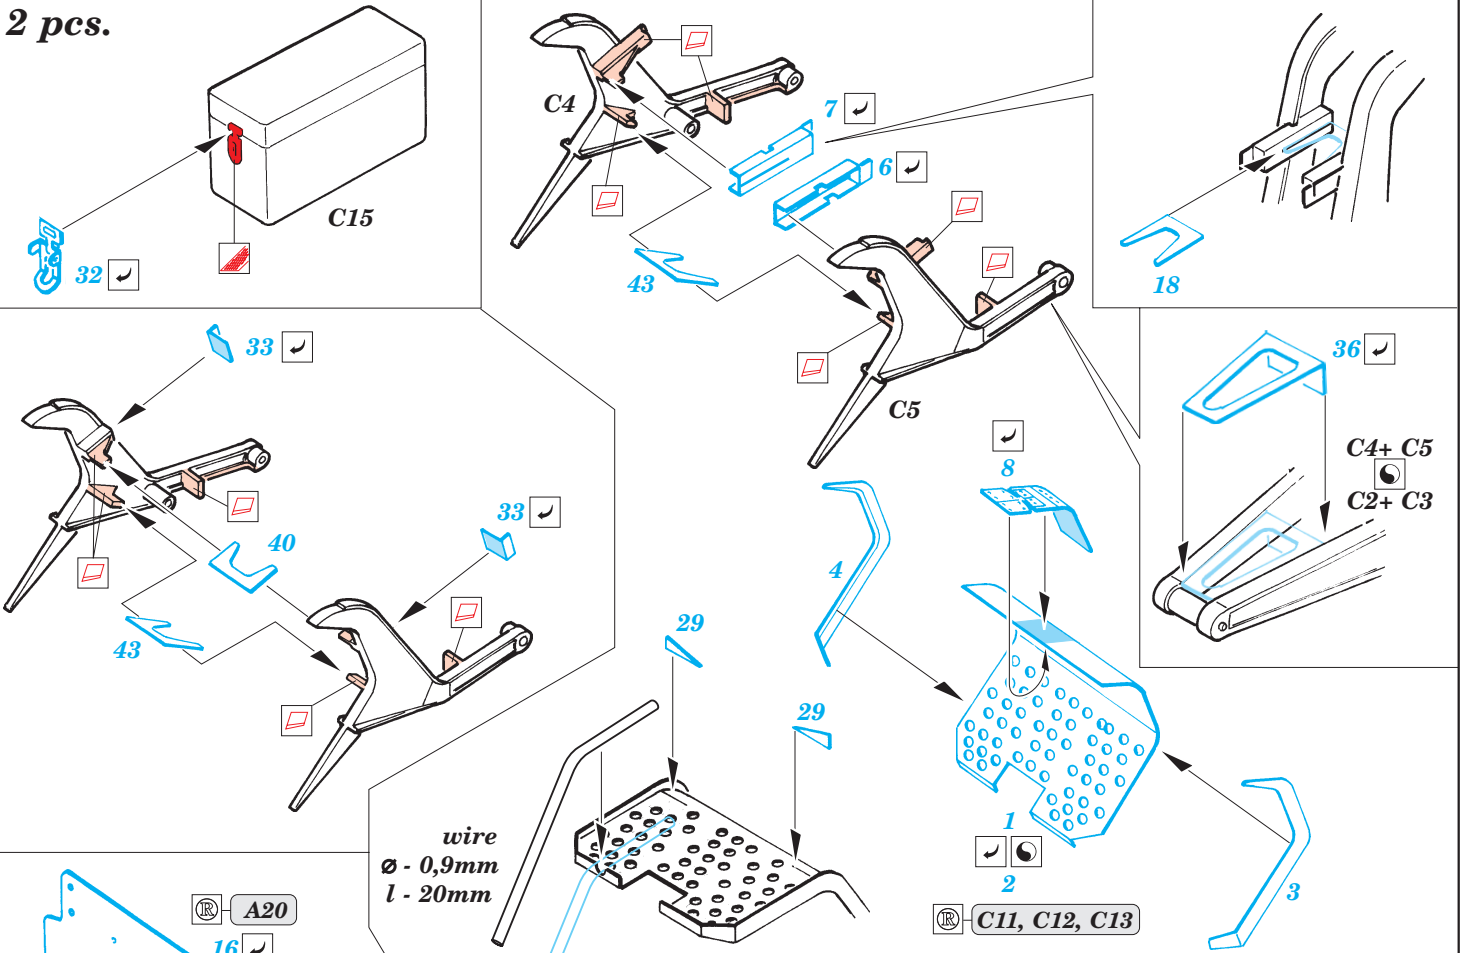

Pak 43/ 41

eduard

35 714

1/35 scale detail set for AFV kit 35 059 • sada detailů pro model 1/35 AFV 35 059

- APPLY EXPRESS MASK AND PAINT BEFORE GLUING
POUŽIT EXPRESS MASK NABARVIT PŘED SLEPENÍM
- SYMMETRICAL ASSEMBLY
SYMETRICKÁ MONTÁŽ
- REMOVE
ODSTRANIT
- GRIND
OBROUSIT
- DRILL HOLE
VRTAT OTVOR
- BEND
OHNOUT
- OPTION
VOLBA
- REPLACE
NAHRADIT

ORIGINAL KIT PARTS
PŮVODNÍ DÍLY STAVEBNICE
 PHOTO-ETCHED PARTS
LEPTANÉ DÍLY
 PARTS TO BE REMOVED
DÍLY K ODSTRANĚNÍ
 FILL
TMELIT

2 pcs.

wire
Ø - 0,9mm
l - 20mm

2 pcs.