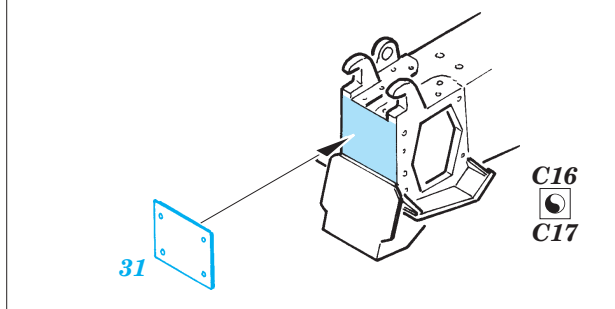

Pak 43/ 41

eduard

35 714

1/35 scale detail set for AFV kit 35 059 • sada detailů pro model 1/35 AFV 35 059

- APPLY EXPRESS MASK AND PAINT BEFORE GLUING
POUŽIT EXPRESS MASK NABARVIT PŘED SLEPENÍM
- SYMMETRICAL ASSEMBLY
SYMETRICKÁ MONTÁŽ
- REMOVE
ODSTRANIT
- GRIND
OBROUSIT
- DRILL HOLE
VRTAT OTVOR
- BEND
OHNOUT
- OPTION
VOLBA
- REPLACE
NAHRADIT

ORIGINAL KIT PARTS
PŮVODNÍ DÍLY STAVEBNICE
 PHOTO-ETCHED PARTS
LEPTANÉ DÍLY
 PARTS TO BE REMOVED
DÍLY K ODSTRANĚNÍ
 FILL
TMELIT

2 pcs.

wire
Ø - 0,9mm
l - 20mm

2 pcs.