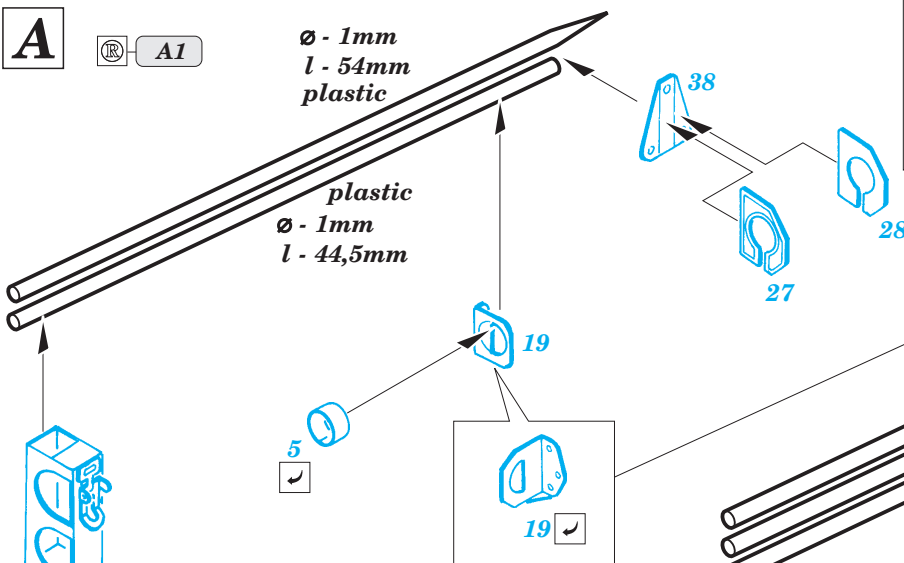

Pak 43/ 41

eduard

35 714

1/35 scale detail set for AFV kit 35 059 • sada detailů pro model 1/35 AFV 35 059

- APPLY EXPRESS MASK AND PAINT BEFORE GLUING
POUŽIT EXPRESS MASK NABARVIT PŘED SLEPENÍM
- SYMMETRICAL ASSEMBLY
SYMETRICKÁ MONTÁŽ
- REMOVE
ODSTRANIT
- GRIND
OBROUSIT
- DRILL HOLE
VRTAT OTVOR
- BEND
OHNOUT
- OPTION
VOLBA
- REPLACE
NAHRADIT

ORIGINAL KIT PARTS
PŮVODNÍ DÍLY STAVEBNICE
 PHOTO-ETCHED PARTS
LEPTANÉ DÍLY
 PARTS TO BE REMOVED
DÍLY K ODSTRANĚNÍ
 FILL
TMELIT

2 pcs.

wire
Ø - 0,9mm
l - 20mm

2 pcs.