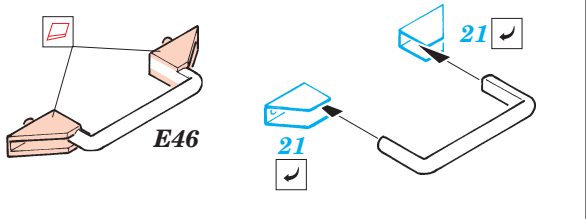

Pak 43/ 41

eduard

35 714

1/35 scale detail set for AFV kit 35 059 • sada detailů pro model 1/35 AFV 35 059

- APPLY EXPRESS MASK AND PAINT BEFORE GLUING
POUŽIT EXPRESS MASK NABARVIT PŘED SLEPENÍM
- SYMMETRICAL ASSEMBLY
SYMETRICKÁ MONTÁŽ
- REMOVE
ODSTRANIT
- GRIND
OBROUSIT
- DRILL HOLE
VRTAT OTVOR
- BEND
OHNOUT
- OPTION
VOLBA
- REPLACE
NAHRADIT

ORIGINAL KIT PARTS
PŮVODNÍ DÍLY STAVEBNICE
 PHOTO-ETCHED PARTS
LEPTANÉ DÍLY
 PARTS TO BE REMOVED
DÍLY K ODSTRANĚNÍ
 FILL
TMELIT

2 pcs.

wire
Ø - 0,9mm
l - 20mm

2 pcs.