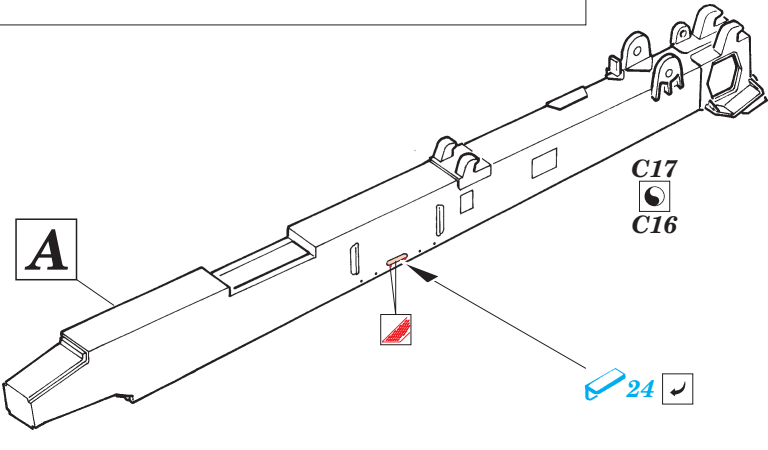

Pak 43/ 41

eduard

35 714

1/35 scale detail set for AFV kit 35 059 • sada detailů pro model 1/35 AFV 35 059

- APPLY EXPRESS MASK AND PAINT BEFORE GLUING
POUŽIT EXPRESS MASK NABARVIT PŘED SLEPENÍM
- SYMMETRICAL ASSEMBLY
SYMETRICKÁ MONTÁŽ
- REMOVE
ODSTRANIT
- GRIND
OBROUSIT
- DRILL HOLE
VRTAT OTVOR
- BEND
OHNOUT
- OPTION
VOLBA
- REPLACE
NAHRADIT

ORIGINAL KIT PARTS
PŮVODNÍ DÍLY STAVEBNICE
 PHOTO-ETCHED PARTS
LEPTANÉ DÍLY
 PARTS TO BE REMOVED
DÍLY K ODSTRANĚNÍ
 FILL
TMELIT

2 pcs.

wire
Ø - 0,9mm
l - 20mm

2 pcs.