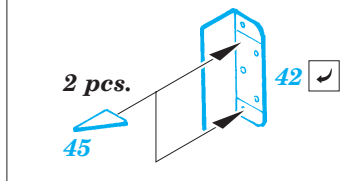

Pak 43/ 41

eduard

35 714

1/35 scale detail set for AFV kit 35 059 • sada detailů pro model 1/35 AFV 35 059

- APPLY EXPRESS MASK AND PAINT BEFORE GLUING
POUŽIT EXPRESS MASK NABARVIT PŘED SLEPENÍM
- SYMMETRICAL ASSEMBLY
SYMETRICKÁ MONTÁŽ
- REMOVE
ODSTRANIT
- GRIND
OBROUSIT
- DRILL HOLE
VRTAT OTVOR
- BEND
OHNOUT
- OPTION
VOLBA
- REPLACE
NAHRADIT

ORIGINAL KIT PARTS
PŮVODNÍ DÍLY STAVEBNICE
 PHOTO-ETCHED PARTS
LEPTANÉ DÍLY
 PARTS TO BE REMOVED
DÍLY K ODSTRANĚNÍ
 FILL
TMELIT

2 pcs.

wire
Ø - 0,9mm
l - 20mm

2 pcs.