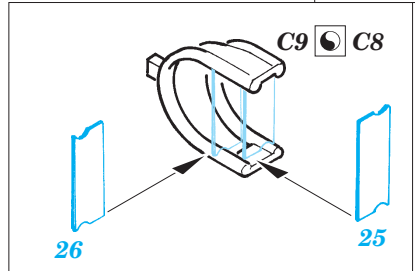

Pak 43/ 41

eduard

35 714

1/35 scale detail set for AFV kit 35 059 • sada detailů pro model 1/35 AFV 35 059

- APPLY EXPRESS MASK AND PAINT BEFORE GLUING
POUŽIT EXPRESS MASK NABARVIT PŘED SLEPENÍM
- SYMMETRICAL ASSEMBLY
SYMETRICKÁ MONTÁŽ
- REMOVE
ODSTRANIT
- GRIND
OBROUSIT
- DRILL HOLE
VRTAT OTVOR
- BEND
OHNOUT
- OPTION
VOLBA
- REPLACE
NAHRADIT

ORIGINAL KIT PARTS
PŮVODNÍ DÍLY STAVEBNICE
 PHOTO-ETCHED PARTS
LEPTANÉ DÍLY
 PARTS TO BE REMOVED
DÍLY K ODSTRANĚNÍ
 FILL
TMELIT

2 pcs.

wire
Ø - 0,9mm
l - 20mm

2 pcs.