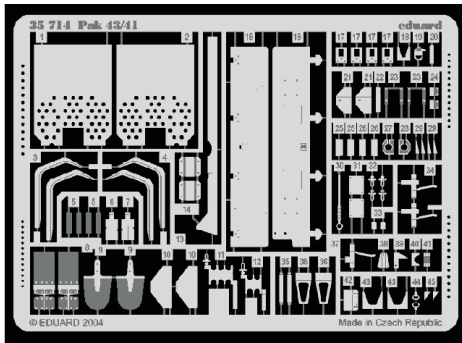

Pak 43/ 41

eduard

35 714

1/35 scale detail set for AFV kit 35 059 • sada detailů pro model 1/35 AFV 35 059

- APPLY EXPRESS MASK AND PAINT BEFORE GLUING
POUŽIT EXPRESS MASK NABARVIT PŘED SLEPENÍM
- SYMMETRICAL ASSEMBLY
SYMETRICKÁ MONTÁŽ
- REMOVE
ODSTRANIT
- GRIND
OBROUSIT
- DRILL HOLE
VRTAT OTVOR
- BEND
OHNOUT
- OPTION
VOLBA
- REPLACE
NAHRADIT

ORIGINAL KIT PARTS
PŮVODNÍ DÍLY STAVEBNICE
 PHOTO-ETCHED PARTS
LEPTANÉ DÍLY
 PARTS TO BE REMOVED
DÍLY K ODSTRANĚNÍ
 FILL
TMELIT

2 pcs.

wire
Ø - 0,9mm
l - 20mm

2 pcs.