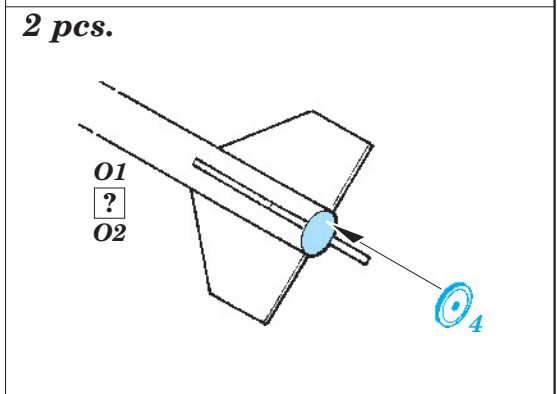

Mirage 2000B/D/N exterior

eduard

48 693

1/48 scale detail set for Kinetic kit • sada detailů pro model 1/48 Kinetic

- APPLY EXPRESS MASK AND PAINT BEFORE GLUING
POUŽIT EXPRESS MASK NABARVIT PŘED SLEPENÍM
- SYMMETRICAL ASSEMBLY
SYMETRICKÁ MONTÁŽ
- REMOVE
ODSTRANIT
- GRIND
OBROUSIT
- DRILL HOLE
VRTAT OTVOR
- BEND
OHNOUT
- OPTION
VOLBA
- REPLACE
NAHRADIT

 ORIGINAL KIT PARTS
PŮVODNÍ DÍLY STAVEBNICE
 PHOTO-ETCHED PARTS
LEPTANÉ DÍLY
 PARTS TO BE REMOVED
DÍLY K ODSTRANĚNÍ
 FILL
TMELIT

*For further detail sets look for **eduard** 49 555 Mirage 2000B interior S.A. (not included in this set)*