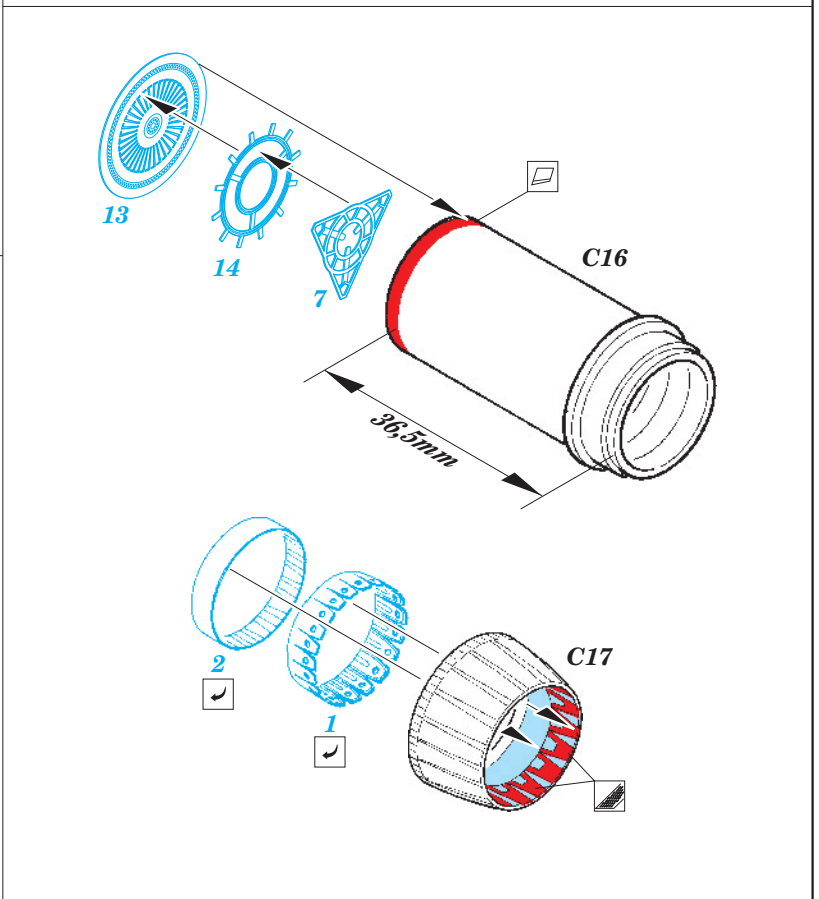

Mirage 2000B/D/N exterior

eduard

48 693

1/48 scale detail set for Kinetic kit • sada detailů pro model 1/48 Kinetic

- APPLY EXPRESS MASK AND PAINT BEFORE GLUING
POUŽIT EXPRESS MASK NABARVIT PŘED SLEPENÍM
- SYMMETRICAL ASSEMBLY
SYMETRICKÁ MONTÁŽ
- REMOVE
ODSTRANIT
- GRIND
OBROUSIT
- DRILL HOLE
VRTAT OTVOR
- BEND
OHNOUT
- OPTION
VOLBA
- REPLACE
NAHRADIT

 ORIGINAL KIT PARTS
PŮVODNÍ DÍLY STAVEBNICE
 PHOTO-ETCHED PARTS
LEPTANÉ DÍLY
 PARTS TO BE REMOVED
DÍLY K ODSTRANĚNÍ
 FILL
TMELIT

*For further detail sets look for **eduard** 49 555 Mirage 2000B interior S.A. (not included in this set)*