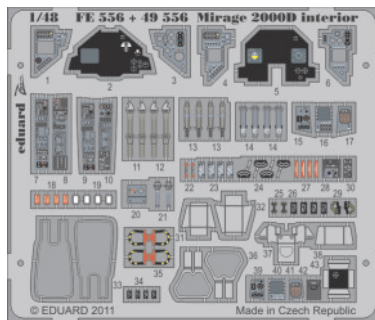

Mirage 2000B/D/N exterior

eduard

48 693

1/48 scale detail set for Kinetic kit • sada detailů pro model 1/48 Kinetic

- APPLY EXPRESS MASK AND PAINT BEFORE GLUING
POUŽIT EXPRESS MASK NABARVIT PŘED SLEPENÍM
- SYMMETRICAL ASSEMBLY
SYMETRICKÁ MONTÁŽ
- REMOVE
ODSTRANIT
- GRIND
OBROUSIT
- DRILL HOLE
VRTAT OTVOR
- BEND
OHNOUT
- OPTION
VOLBA
- REPLACE
NAHRADIT

 ORIGINAL KIT PARTS
PŮVODNÍ DÍLY STAVEBNICE
 PHOTO-ETCHED PARTS
LEPTANÉ DÍLY
 PARTS TO BE REMOVED
DÍLY K ODSTRANĚNÍ
 FILL
TMELIT

*For further detail sets look for **eduard** 49 555 Mirage 2000B interior S.A. (not included in this set)*

*For further detail sets look for **eduard** 49 556 Mirage 2000D interior S.A. (not included in this set)*

*For further detail sets look for **eduard** 49 557 Mirage 2000N interior S.A. (not included in this set)*