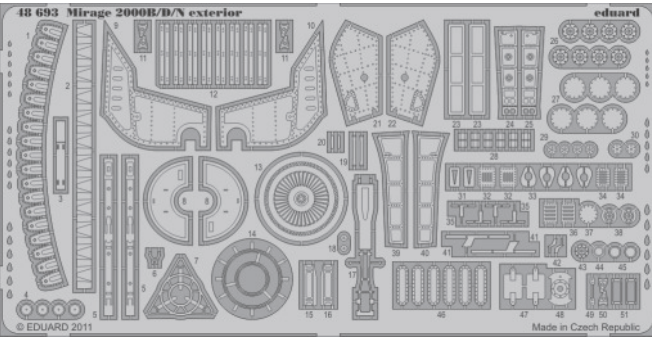

Mirage 2000B/D/N exterior

eduard

48 693

1/48 scale detail set for Kinetic kit • sada detailů pro model 1/48 Kinetic

- APPLY EXPRESS MASK AND PAINT BEFORE GLUING
POUŽIT EXPRESS MASK NABARVIT PŘED SLEPENÍM
- SYMMETRICAL ASSEMBLY
SYMETRICKÁ MONTÁŽ
- REMOVE
ODSTRANIT
- GRIND
OBROUSIT
- DRILL HOLE
VRTAT OTVOR
- BEND
OHNOUT
- OPTION
VOLBA
- REPLACE
NAHRADIT

 ORIGINAL KIT PARTS
PŮVODNÍ DÍLY STAVEBNICE
 PHOTO-ETCHED PARTS
LEPTANÉ DÍLY
 PARTS TO BE REMOVED
DÍLY K ODSTRANĚNÍ
 FILL
TMELIT

*For further detail sets look for **eduard** 49 555 Mirage 2000B interior S.A. (not included in this set)*