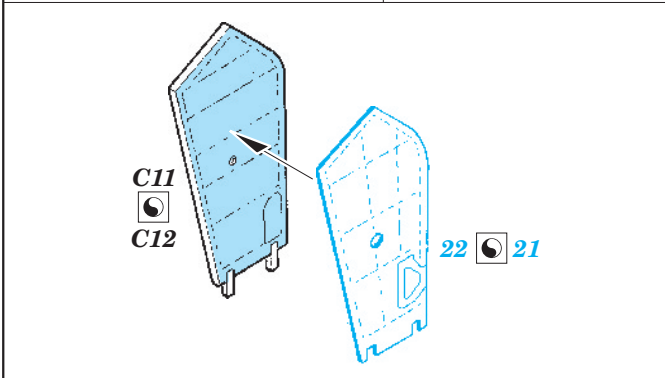

Mirage 2000B/D/N exterior

eduard

48 693

1/48 scale detail set for Kinetic kit • sada detailů pro model 1/48 Kinetic

- APPLY EXPRESS MASK AND PAINT BEFORE GLUING
POUŽIT EXPRESS MASK NABARVIT PŘED SLEPENÍM
- SYMMETRICAL ASSEMBLY
SYMETRICKÁ MONTÁŽ
- REMOVE
ODSTRANIT
- GRIND
OBROUSIT
- DRILL HOLE
VRTAT OTVOR
- BEND
OHNOUT
- OPTION
VOLBA
- REPLACE
NAHRADIT

 ORIGINAL KIT PARTS
PŮVODNÍ DÍLY STAVEBNICE
 PHOTO-ETCHED PARTS
LEPTANÉ DÍLY
 PARTS TO BE REMOVED
DÍLY K ODSTRANĚNÍ
 FILL
TMELIT

*For further detail sets look for **eduard** 49 555 Mirage 2000B interior S.A. (not included in this set)*