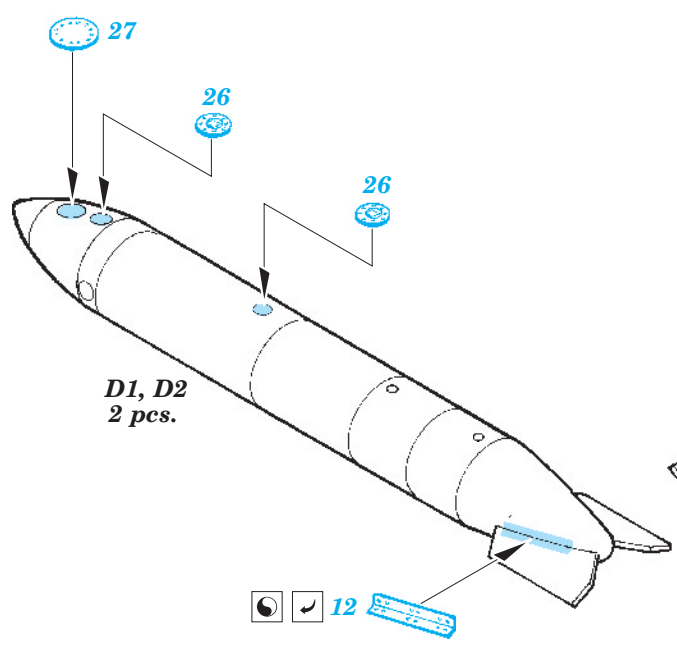

Mirage 2000B/D/N exterior

eduard

48 693

1/48 scale detail set for Kinetic kit • sada detailů pro model 1/48 Kinetic

- APPLY EXPRESS MASK AND PAINT BEFORE GLUING
POUŽIT EXPRESS MASK NABARVIT PŘED SLEPENÍM
- SYMMETRICAL ASSEMBLY
SYMETRICKÁ MONTÁŽ
- REMOVE
ODSTRANIT
- GRIND
OBROUSIT
- DRILL HOLE
VRTAT OTVOR
- BEND
OHNOUT
- OPTION
VOLBA
- REPLACE
NAHRADIT

 ORIGINAL KIT PARTS
PŮVODNÍ DÍLY STAVEBNICE
 PHOTO-ETCHED PARTS
LEPTANÉ DÍLY
 PARTS TO BE REMOVED
DÍLY K ODSTRANĚNÍ
 FILL
TMELIT

*For further detail sets look for **eduard** 49 555 Mirage 2000B interior S.A. (not included in this set)*