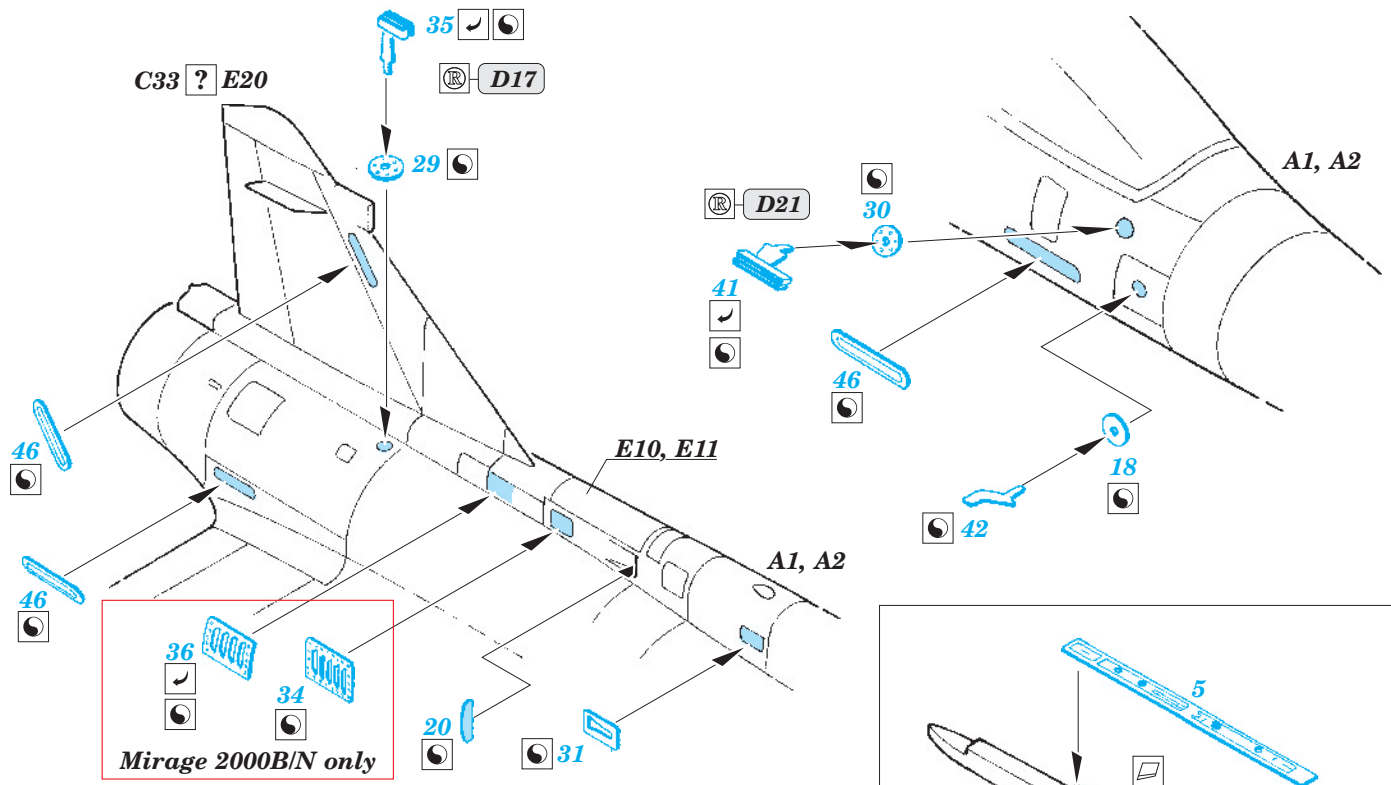

Mirage 2000B/D/N exterior

eduard

48 693

1/48 scale detail set for Kinetic kit • sada detailů pro model 1/48 Kinetic

- APPLY EXPRESS MASK AND PAINT BEFORE GLUING
POUŽIT EXPRESS MASK NABARVIT PŘED SLEPENÍM
- SYMMETRICAL ASSEMBLY
SYMETRICKÁ MONTÁŽ
- REMOVE
ODSTRANIT
- GRIND
OBROUSIT
- DRILL HOLE
VRTAT OTVOR
- BEND
OHNOUT
- OPTION
VOLBA
- REPLACE
NAHRADIT

 ORIGINAL KIT PARTS
PŮVODNÍ DÍLY STAVEBNICE
 PHOTO-ETCHED PARTS
LEPTANÉ DÍLY
 PARTS TO BE REMOVED
DÍLY K ODSTRANĚNÍ
 FILL
TMELIT

*For further detail sets look for **eduard** 49 555 Mirage 2000B interior S.A. (not included in this set)*