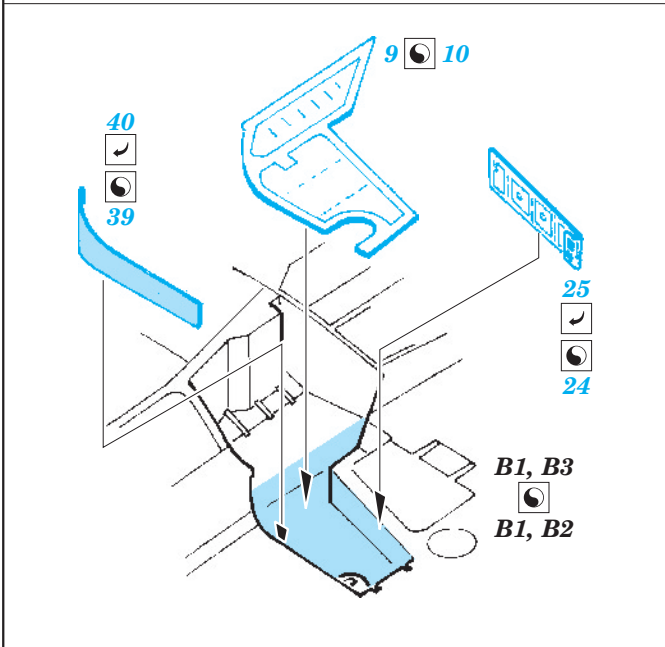

Mirage 2000B/D/N exterior

eduard

48 693

1/48 scale detail set for Kinetic kit • sada detailů pro model 1/48 Kinetic

- APPLY EXPRESS MASK AND PAINT BEFORE GLUING
POUŽIT EXPRESS MASK NABARVIT PŘED SLEPENÍM
- SYMMETRICAL ASSEMBLY
SYMETRICKÁ MONTÁŽ
- REMOVE
ODSTRANIT
- GRIND
OBROUSIT
- DRILL HOLE
VRTAT OTVOR
- BEND
OHNOUT
- OPTION
VOLBA
- REPLACE
NAHRADIT

 ORIGINAL KIT PARTS
PŮVODNÍ DÍLY STAVEBNICE
 PHOTO-ETCHED PARTS
LEPTANÉ DÍLY
 PARTS TO BE REMOVED
DÍLY K ODSTRANĚNÍ
 FILL
TMELIT

*For further detail sets look for **eduard** 49 555 Mirage 2000B interior S.A. (not included in this set)*