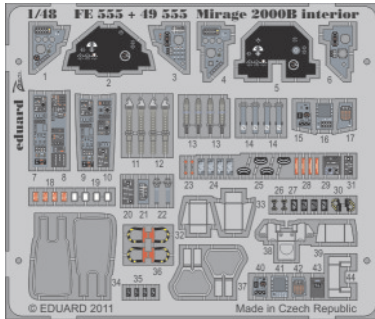

Mirage 2000B/D/N exterior

eduard

48 693

1/48 scale detail set for Kinetic kit • sada detailů pro model 1/48 Kinetic

- APPLY EXPRESS MASK AND PAINT BEFORE GLUING
POUŽIT EXPRESS MASK NABARVIT PŘED SLEPENÍM
- SYMMETRICAL ASSEMBLY
SYMETRICKÁ MONTÁŽ
- REMOVE
ODSTRANIT
- GRIND
OBROUSIT
- DRILL HOLE
VRTAT OTVOR
- BEND
OHNOUT
- OPTION
VOLBA
- REPLACE
NAHRADIT

 ORIGINAL KIT PARTS
PŮVODNÍ DÍLY STAVEBNICE
 PHOTO-ETCHED PARTS
LEPTANÉ DÍLY
 PARTS TO BE REMOVED
DÍLY K ODSTRANĚNÍ
 FILL
TMELIT

*For further detail sets look for **eduard** 49 555 Mirage 2000B interior S.A. (not included in this set)*