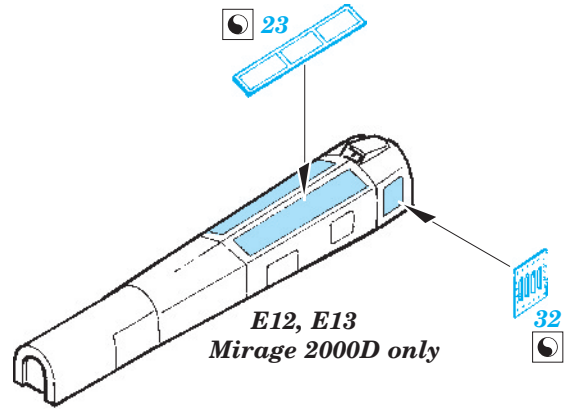

Mirage 2000B/D/N exterior

eduard

48 693

1/48 scale detail set for Kinetic kit • sada detailů pro model 1/48 Kinetic

- APPLY EXPRESS MASK AND PAINT BEFORE GLUING
POUŽIT EXPRESS MASK NABARVIT PŘED SLEPENÍM
- SYMMETRICAL ASSEMBLY
SYMETRICKÁ MONTÁŽ
- REMOVE
ODSTRANIT
- GRIND
OBROUSIT
- DRILL HOLE
VRTAT OTVOR
- BEND
OHNOUT
- OPTION
VOLBA
- REPLACE
NAHRADIT

 ORIGINAL KIT PARTS
PŮVODNÍ DÍLY STAVEBNICE
 PHOTO-ETCHED PARTS
LEPTANÉ DÍLY
 PARTS TO BE REMOVED
DÍLY K ODSTRANĚNÍ
 FILL
TMELIT

*For further detail sets look for **eduard** 49 555 Mirage 2000B interior S.A. (not included in this set)*