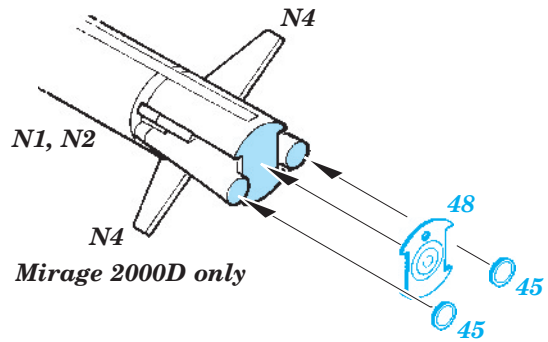

*For further detail sets look for **eduard** 49 555 Mirage 2000B interior S.A. (not included in this set)*