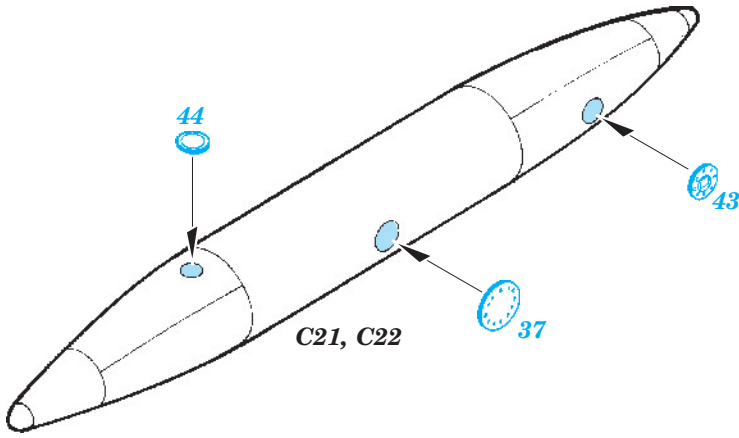

Mirage 2000B/D/N exterior

eduard

48 693

1/48 scale detail set for Kinetic kit • sada detailů pro model 1/48 Kinetic

- APPLY EXPRESS MASK AND PAINT BEFORE GLUING
POUŽIT EXPRESS MASK NABARVIT PŘED SLEPENÍM
- SYMMETRICAL ASSEMBLY
SYMETRICKÁ MONTÁŽ
- REMOVE
ODSTRANIT
- GRIND
OBROUSIT
- DRILL HOLE
VRTAT OTVOR
- BEND
OHNOUT
- OPTION
VOLBA
- REPLACE
NAHRADIT

 ORIGINAL KIT PARTS
PŮVODNÍ DÍLY STAVEBNICE
 PHOTO-ETCHED PARTS
LEPTANÉ DÍLY
 PARTS TO BE REMOVED
DÍLY K ODSTRANĚNÍ
 FILL
TMELIT

*For further detail sets look for **eduard** 49 555 Mirage 2000B interior S.A. (not included in this set)*