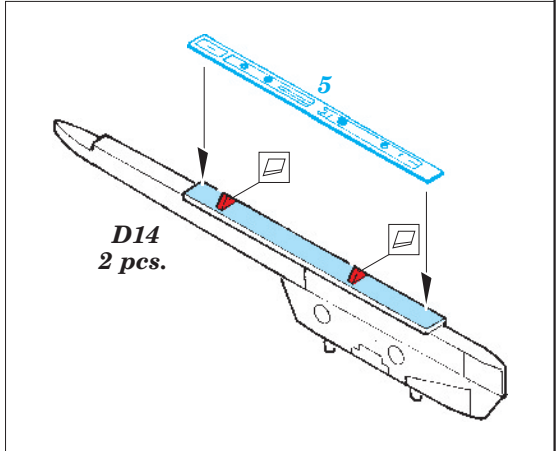

Mirage 2000B/D/N exterior

eduard

48 693

1/48 scale detail set for Kinetic kit • sada detailů pro model 1/48 Kinetic

- APPLY EXPRESS MASK AND PAINT BEFORE GLUING
POUŽIT EXPRESS MASK NABARVIT PŘED SLEPENÍM
- SYMMETRICAL ASSEMBLY
SYMETRICKÁ MONTÁŽ
- REMOVE
ODSTRANIT
- GRIND
OBROUSIT
- DRILL HOLE
VRTAT OTVOR
- BEND
OHNOUT
- OPTION
VOLBA
- REPLACE
NAHRADIT

 ORIGINAL KIT PARTS
PŮVODNÍ DÍLY STAVEBNICE
 PHOTO-ETCHED PARTS
LEPTANÉ DÍLY
 PARTS TO BE REMOVED
DÍLY K ODSTRANĚNÍ
 FILL
TMELIT

*For further detail sets look for **eduard** 49 555 Mirage 2000B interior S.A. (not included in this set)*