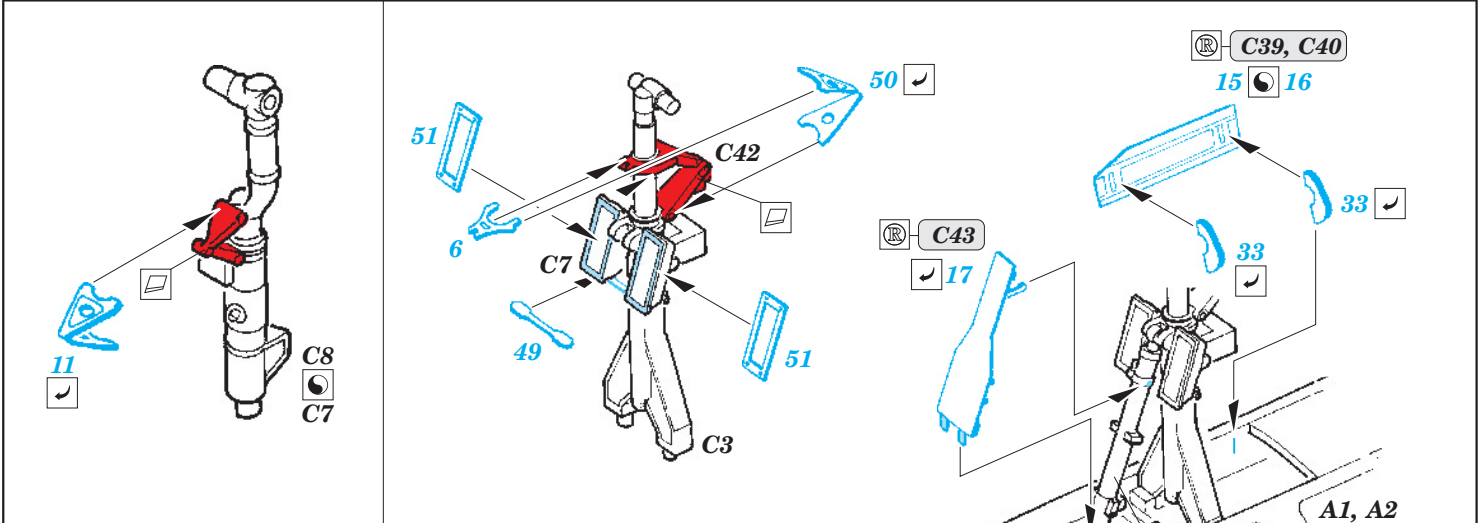

Mirage 2000B/D/N exterior

eduard

48 693

1/48 scale detail set for Kinetic kit • sada detailů pro model 1/48 Kinetic

- APPLY EXPRESS MASK AND PAINT BEFORE GLUING
POUŽIT EXPRESS MASK NABARVIT PŘED SLEPENÍM
- SYMMETRICAL ASSEMBLY
SYMETRICKÁ MONTÁŽ
- REMOVE
ODSTRANIT
- GRIND
OBROUSIT
- DRILL HOLE
VRTAT OTVOR
- BEND
OHNOUT
- OPTION
VOLBA
- REPLACE
NAHRADIT

 ORIGINAL KIT PARTS
PŮVODNÍ DÍLY STAVEBNICE
 PHOTO-ETCHED PARTS
LEPTANÉ DÍLY
 PARTS TO BE REMOVED
DÍLY K ODSTRANĚNÍ
 FILL
TMELIT

*For further detail sets look for **eduard** 49 555 Mirage 2000B interior S.A. (not included in this set)*