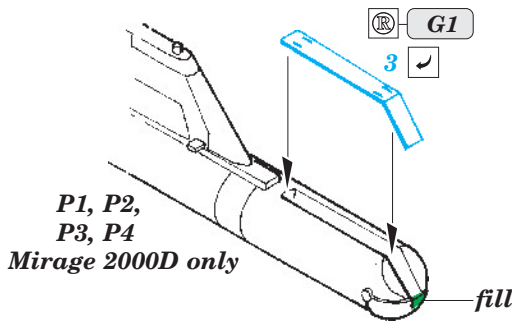

Mirage 2000B/D/N exterior

eduard

48 693

1/48 scale detail set for Kinetic kit • sada detailů pro model 1/48 Kinetic

- APPLY EXPRESS MASK AND PAINT BEFORE GLUING
POUŽIT EXPRESS MASK NABARVIT PŘED SLEPENÍM
- SYMMETRICAL ASSEMBLY
SYMETRICKÁ MONTÁŽ
- REMOVE
ODSTRANIT
- GRIND
OBROUSIT
- DRILL HOLE
VRTAT OTVOR
- BEND
OHNOUT
- OPTION
VOLBA
- REPLACE
NAHRADIT

 ORIGINAL KIT PARTS
PŮVODNÍ DÍLY STAVEBNICE
 PHOTO-ETCHED PARTS
LEPTANÉ DÍLY
 PARTS TO BE REMOVED
DÍLY K ODSTRANĚNÍ
 FILL
TMELIT

*For further detail sets look for **eduard** 49 555 Mirage 2000B interior S.A. (not included in this set)*