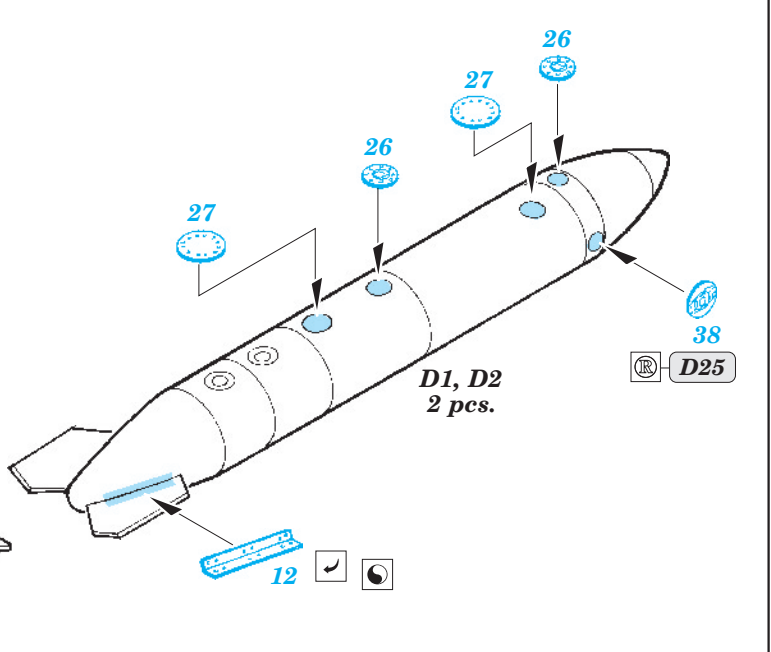

Mirage 2000B/D/N exterior

eduard

48 693

1/48 scale detail set for Kinetic kit • sada detailů pro model 1/48 Kinetic

- APPLY EXPRESS MASK AND PAINT BEFORE GLUING
POUŽIT EXPRESS MASK NABARVIT PŘED SLEPENÍM
- SYMMETRICAL ASSEMBLY
SYMETRICKÁ MONTÁŽ
- REMOVE
ODSTRANIT
- GRIND
OBROUSIT
- DRILL HOLE
VRTAT OTVOR
- BEND
OHNOUT
- OPTION
VOLBA
- REPLACE
NAHRADIT

 ORIGINAL KIT PARTS
PŮVODNÍ DÍLY STAVEBNICE
 PHOTO-ETCHED PARTS
LEPTANÉ DÍLY
 PARTS TO BE REMOVED
DÍLY K ODSTRANĚNÍ
 FILL
TMELIT

*For further detail sets look for **eduard** 49 555 Mirage 2000B interior S.A. (not included in this set)*