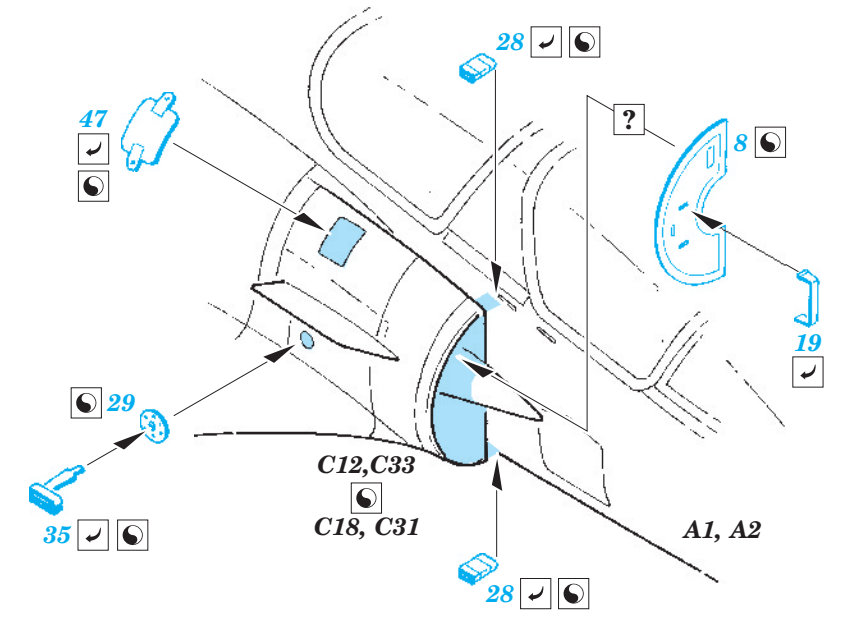

Mirage 2000B/D/N exterior

eduard

48 693

1/48 scale detail set for Kinetic kit • sada detailů pro model 1/48 Kinetic

- APPLY EXPRESS MASK AND PAINT BEFORE GLUING
POUŽIT EXPRESS MASK NABARVIT PŘED SLEPENÍM
- SYMMETRICAL ASSEMBLY
SYMETRICKÁ MONTÁŽ
- REMOVE
ODSTRANIT
- GRIND
OBROUSIT
- DRILL HOLE
VRTAT OTVOR
- BEND
OHNOUT
- OPTION
VOLBA
- REPLACE
NAHRADIT

 ORIGINAL KIT PARTS
PŮVODNÍ DÍLY STAVEBNICE
 PHOTO-ETCHED PARTS
LEPTANÉ DÍLY
 PARTS TO BE REMOVED
DÍLY K ODSTRANĚNÍ
 FILL
TMELIT

*For further detail sets look for **eduard** 49 555 Mirage 2000B interior S.A. (not included in this set)*