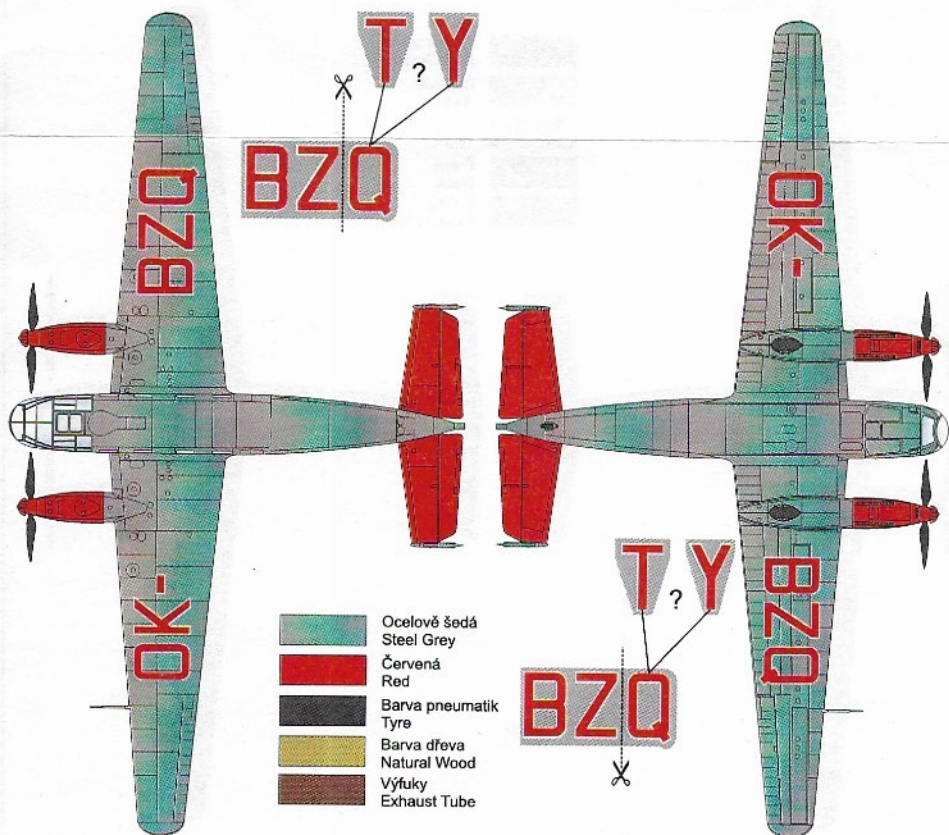

Obtiskový aršík **Decal sheet**

D-44 Siebel C-3A
SNB

HRD7227

D-44 Siebel-AeroC.3A, SNB, pilot Dudáček, 1946 - 1950

D-44 Siebel-AeroC.3A, SNB, 1946 - 1950

OK-BZQ

OK-BZQ

T T

OK-BZQ

OK-BZQ

YY TT

YY

D-44 Siebel