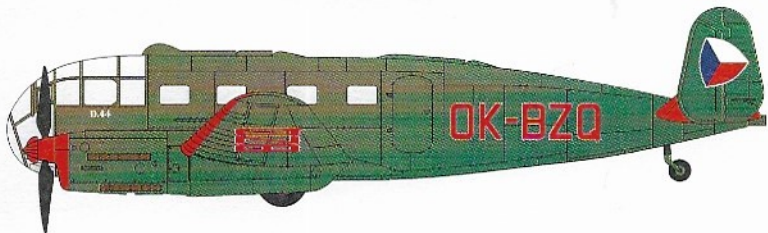

Obtiskový aršík **Decal sheet**

D-44 Siebel C-3A
SNB

HRD7227

D-44 Siebel-AeroC.3A, SNB, pilot Dudáček, 1946 - 1950

D-44 Siebel-AeroC.3A, SNB, 1946 - 1950

OK-BZQ

OK-BZQ

T T