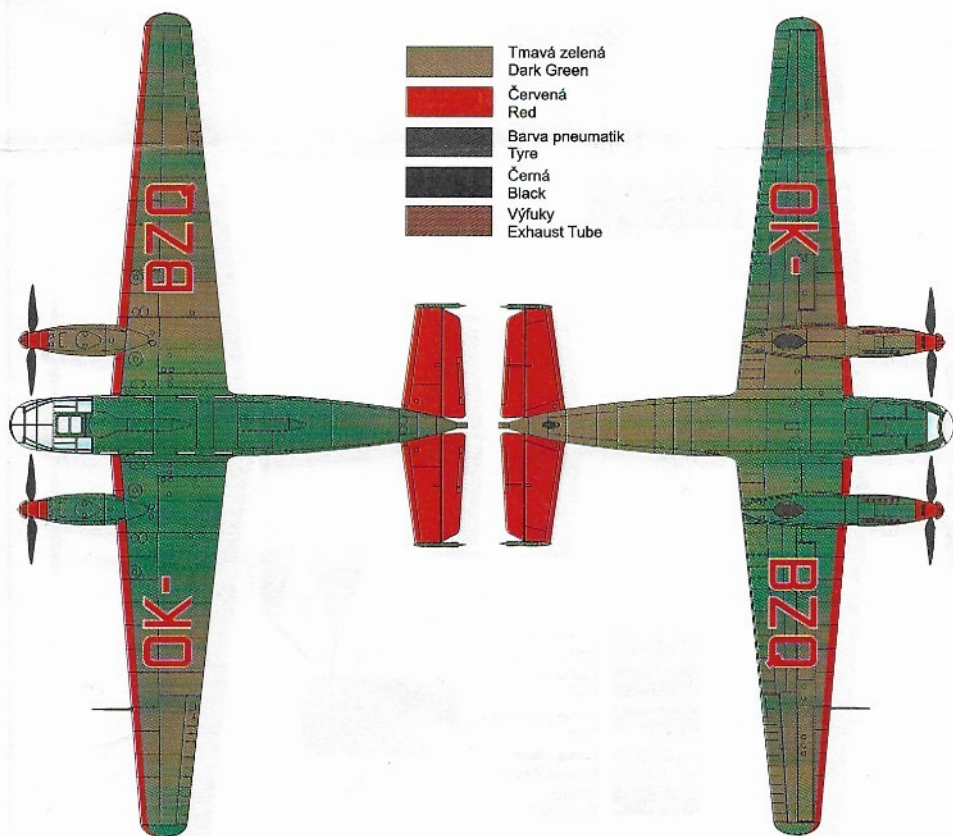

Obtiskový aršík **Decal sheet**

D-44 Siebel C-3A
SNB

HRD7227

D-44 Siebel-AeroC.3A, SNB, pilot Dudáček, 1946 - 1950

D-44 Siebel-AeroC.3A, SNB, 1946 - 1950

OK-BZQ

OK-BZQ

T T